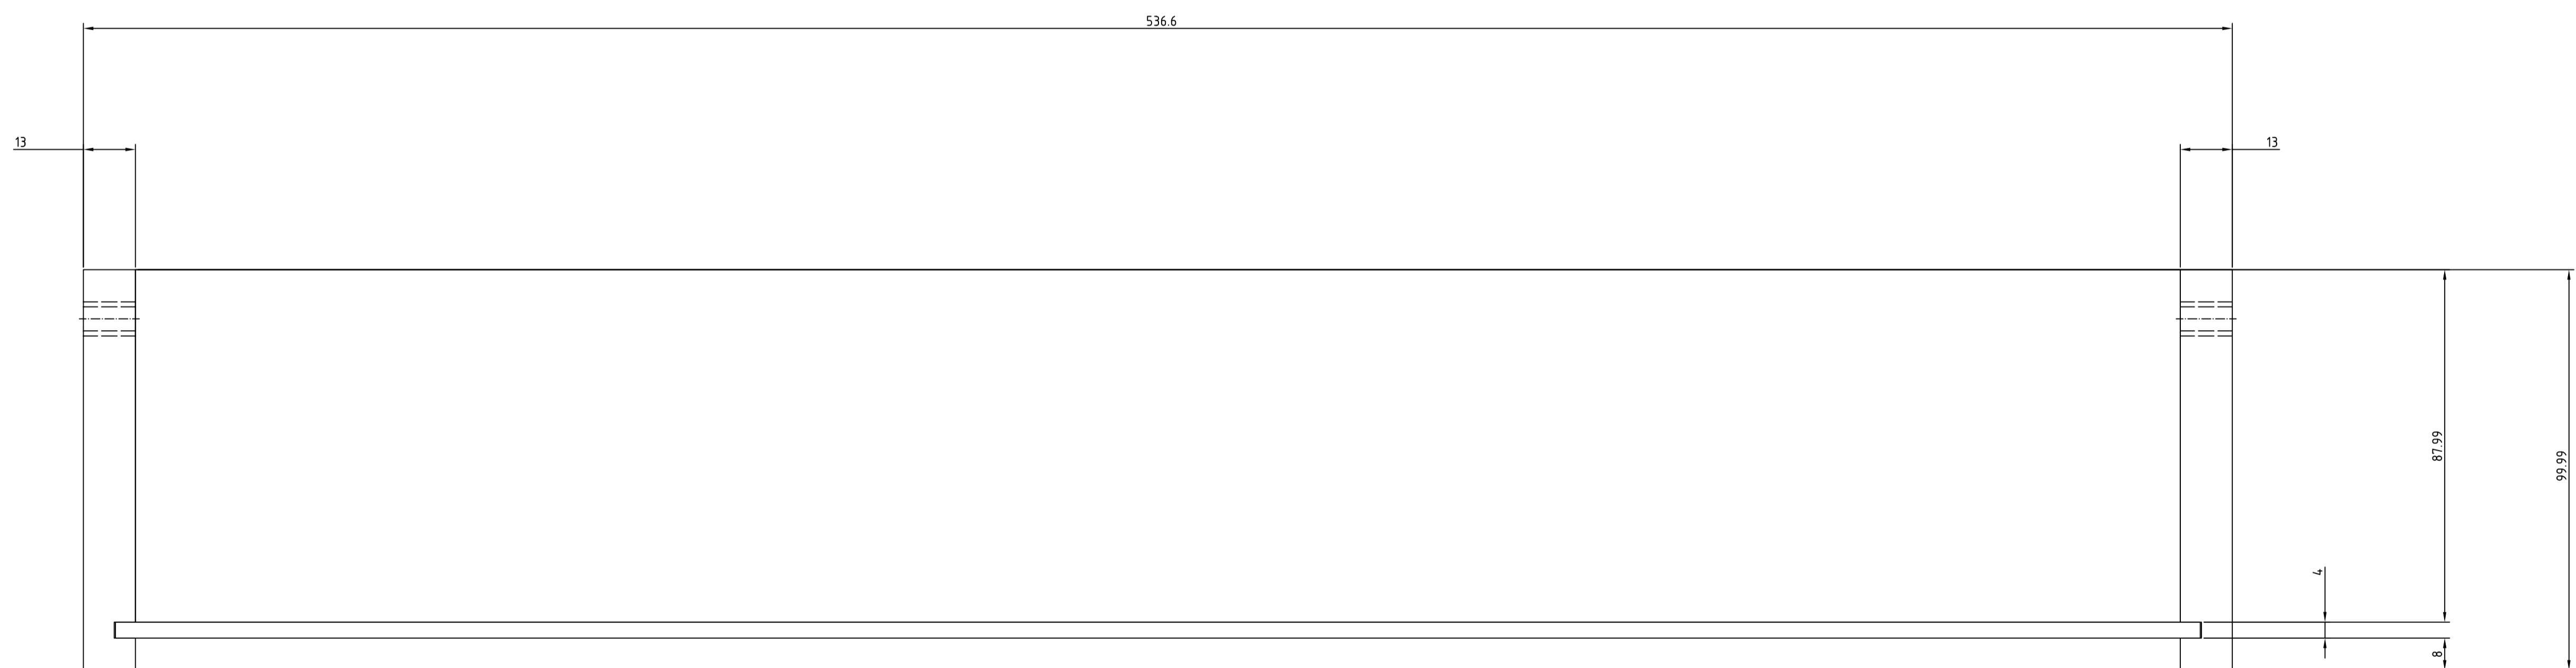

Drawings / Zeichnungen:
Desk pedestals KA 5632 / Schreibtischcontainer KA 5632

Technik für Möbel

The Hettich logo consists of a stylized graphic of four parallel diagonal lines in blue, green, yellow, and red, positioned above the word "Hettich" in a bold, black, sans-serif font.

12.09.13	EB 562 mm	9 081 711
2 / 5	ET 430 mm	SKO 00013
Paul Hettich GmbH & Co. KG		

12.09.13	EB 562 mm	9 081 711
3 / 5	ET 430 mm	SKO 00013
Paul Hettich GmbH & Co. KG		

-GREATERORBEQUAL-5620

400
A

32

215

1085.2

898.63

232.35

70

+0.75
12.70

A

Lichtes Innenmaß - Gewünschte Höhenregel - 2 x Auflage - Fuß

12.09.13	EB 562 mm	9 081 711
4 / 5	ET 430 mm	SKO 00013
Paul Hettich GmbH & Co. KG		

Löcher für die Zugstückpositionierung
in beide Seiten des Holzschubkastens.