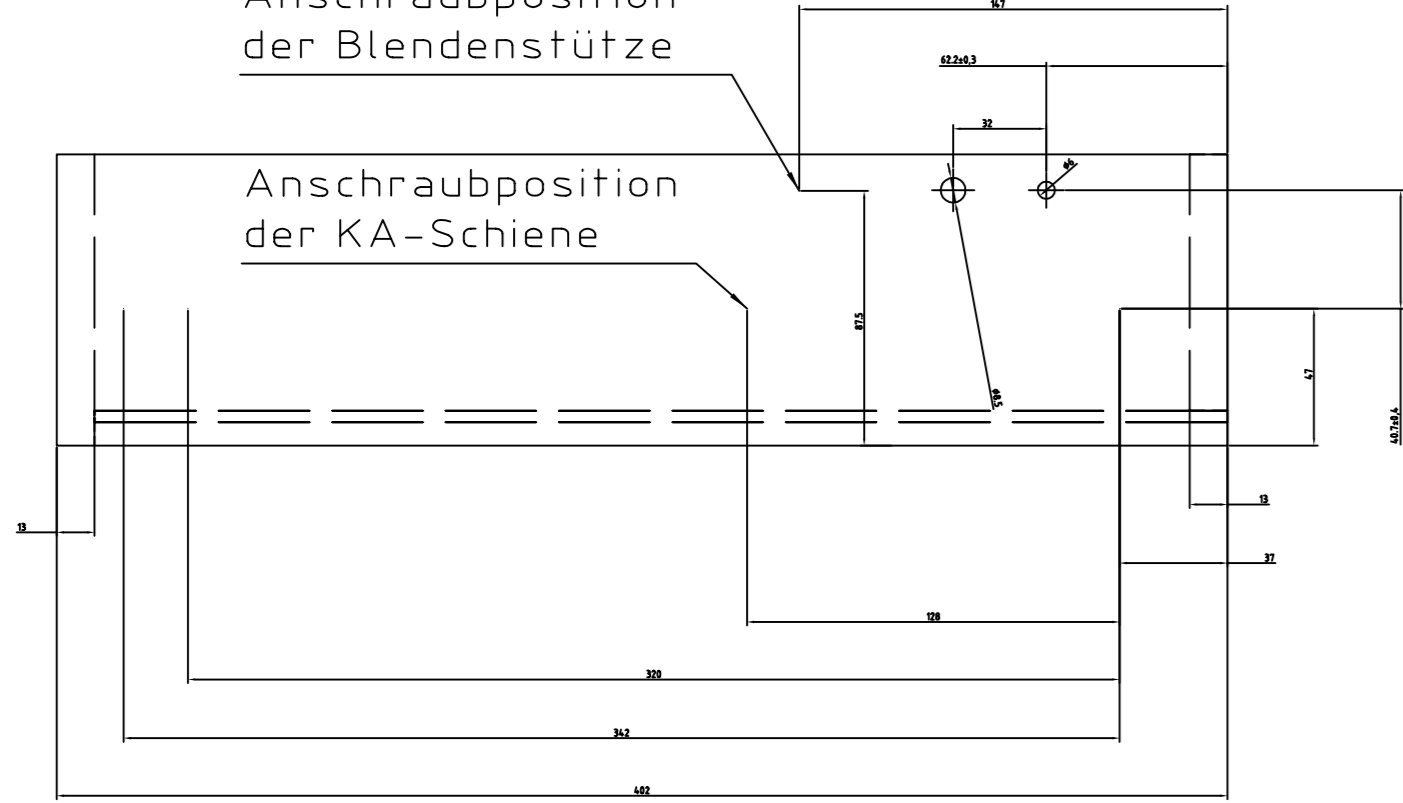

Drawings / Zeichnungen:
Desk pedestals KA 5632 / Schreibtischcontainer KA 5632

Technik für Möbel

The Hettich logo consists of a stylized graphic of four parallel diagonal lines in blue, green, yellow, and red, positioned above the word "Hettich" in a bold, black, sans-serif font.

Article / Artikel	9 081 711
Articletype / Artikeltyp	Schreibtischcontainer, KA 5632
Installed width / Einbaubreite	562 – 1162
Installed depth / Einbautiefe	430
Height Units / Höheneinheiten	15 HE
Height division / Höhenaufteilung	5+5+5
Filename / Dateiname DXF	9081711_KB_2d.zip

Löcher für die Zugstückpositionierung
in beide Seiten des Holzschubkastens.

Anschraubposition
der Blendenstütze

Anschraubposition
der KA-Schiene

F-F

Section view B-B

A-A

Fixierung durch Stopfen

Fixierung durch Stopfen

12.09.13	EB 562 mm	9 081 711
2 / 5	ET 430 mm	SKO 00013
Paul Hettich GmbH & Co. KG		

12.09.13	EB 562 mm	9 081 711
3 / 5	ET 430 mm	SKO 00013
Paul Hettich GmbH & Co. KG		

-GREATERORBEQUAL-5620

400
A

32

215

1085.2