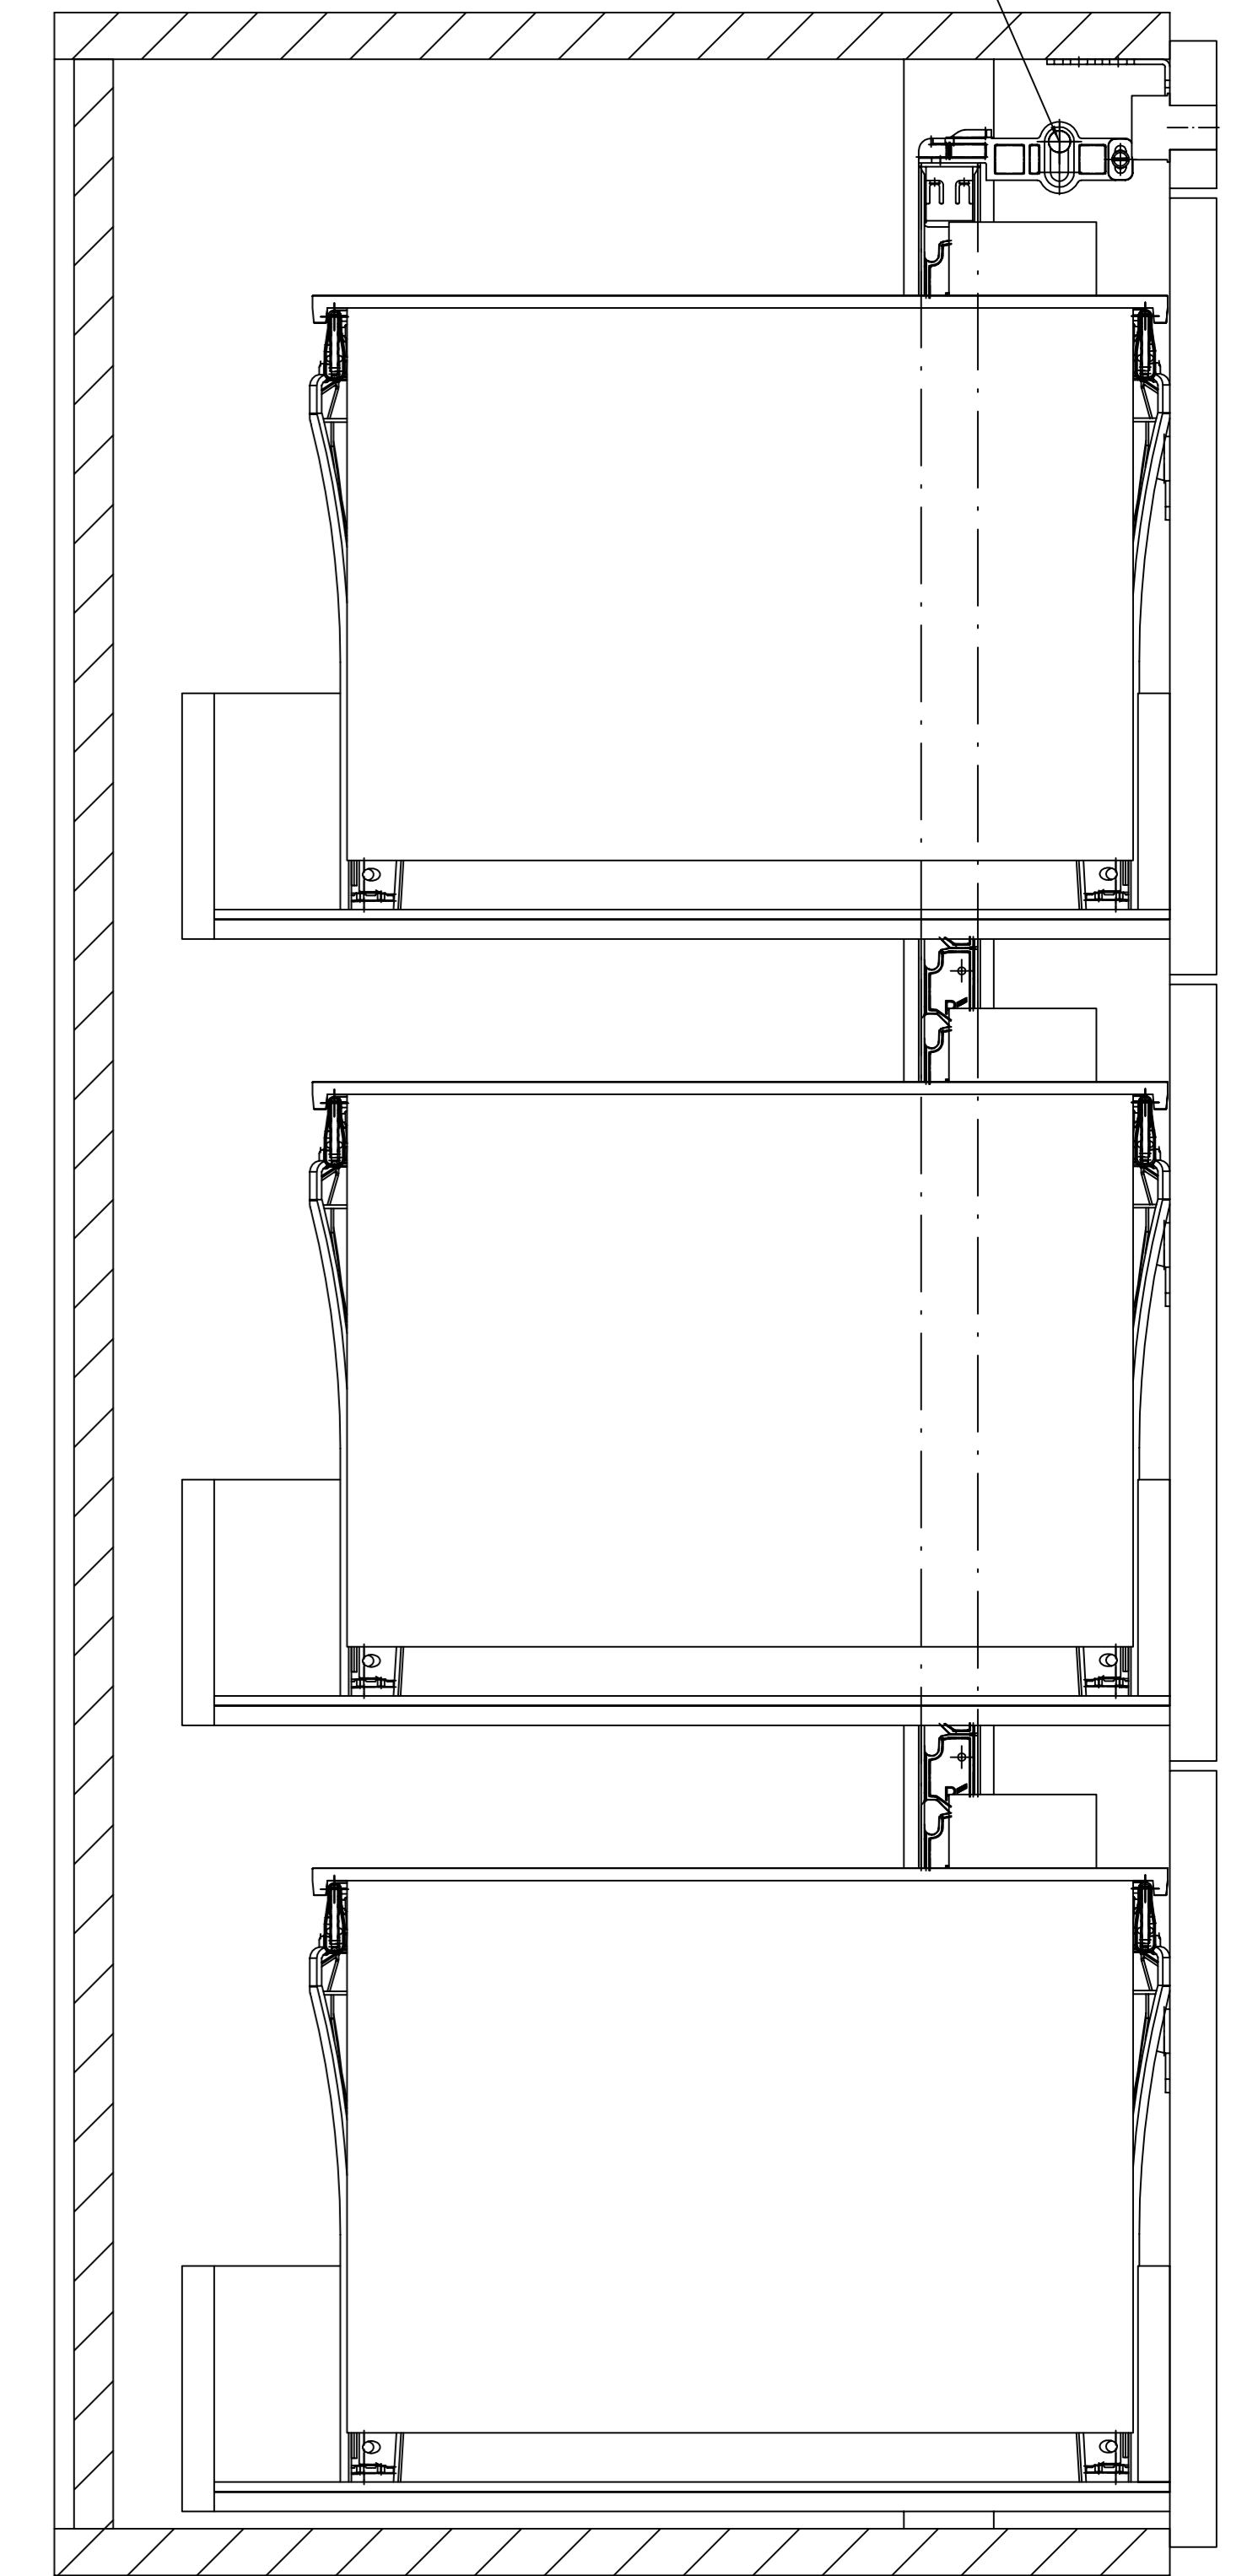

Drawings / Zeichnungen:
Desk pedestals KA 5632 / Schreibtischcontainer KA 5632

Technik für Möbel

The Hettich logo consists of a stylized graphic of four parallel diagonal lines in blue, green, yellow, and red, positioned above the word "Hettich" in a bold, black, sans-serif font.

Löcher für die Zugstückpositionierung
in beide Seiten des Holzschubkastens.

Anschraubposition
der Blendenstütze

Anschraubposition
der KA-Schiene

F-F

Section view B-B

A-A

Fixierung durch Stopfen

Fixierung durch Stopfen

12.09.13	EB 562 mm	9 081 711
2 / 5	ET 430 mm	SKO 00013
Paul Hettich GmbH & Co. KG		

12.09.13	EB 562 mm	9 081 711
3 / 5	ET 430 mm	SKO 00013
Paul Hettich GmbH & Co. KG		

-GREATERORBEQUAL-5620

400
A

32

215

1085.2

898.63

232.35

70

+0.75
12.70

A

Lichtes Innenmaß - Gewünschte Höhenregel - 2 x Auflage - Fuß

12.09.13	EB 562 mm	9 081 711
4 / 5	ET 430 mm	SKO 00013
Paul Hettich GmbH & Co. KG		

Löcher für die Zugstückpositionierung
in beide Seiten des Holzschubkastens.