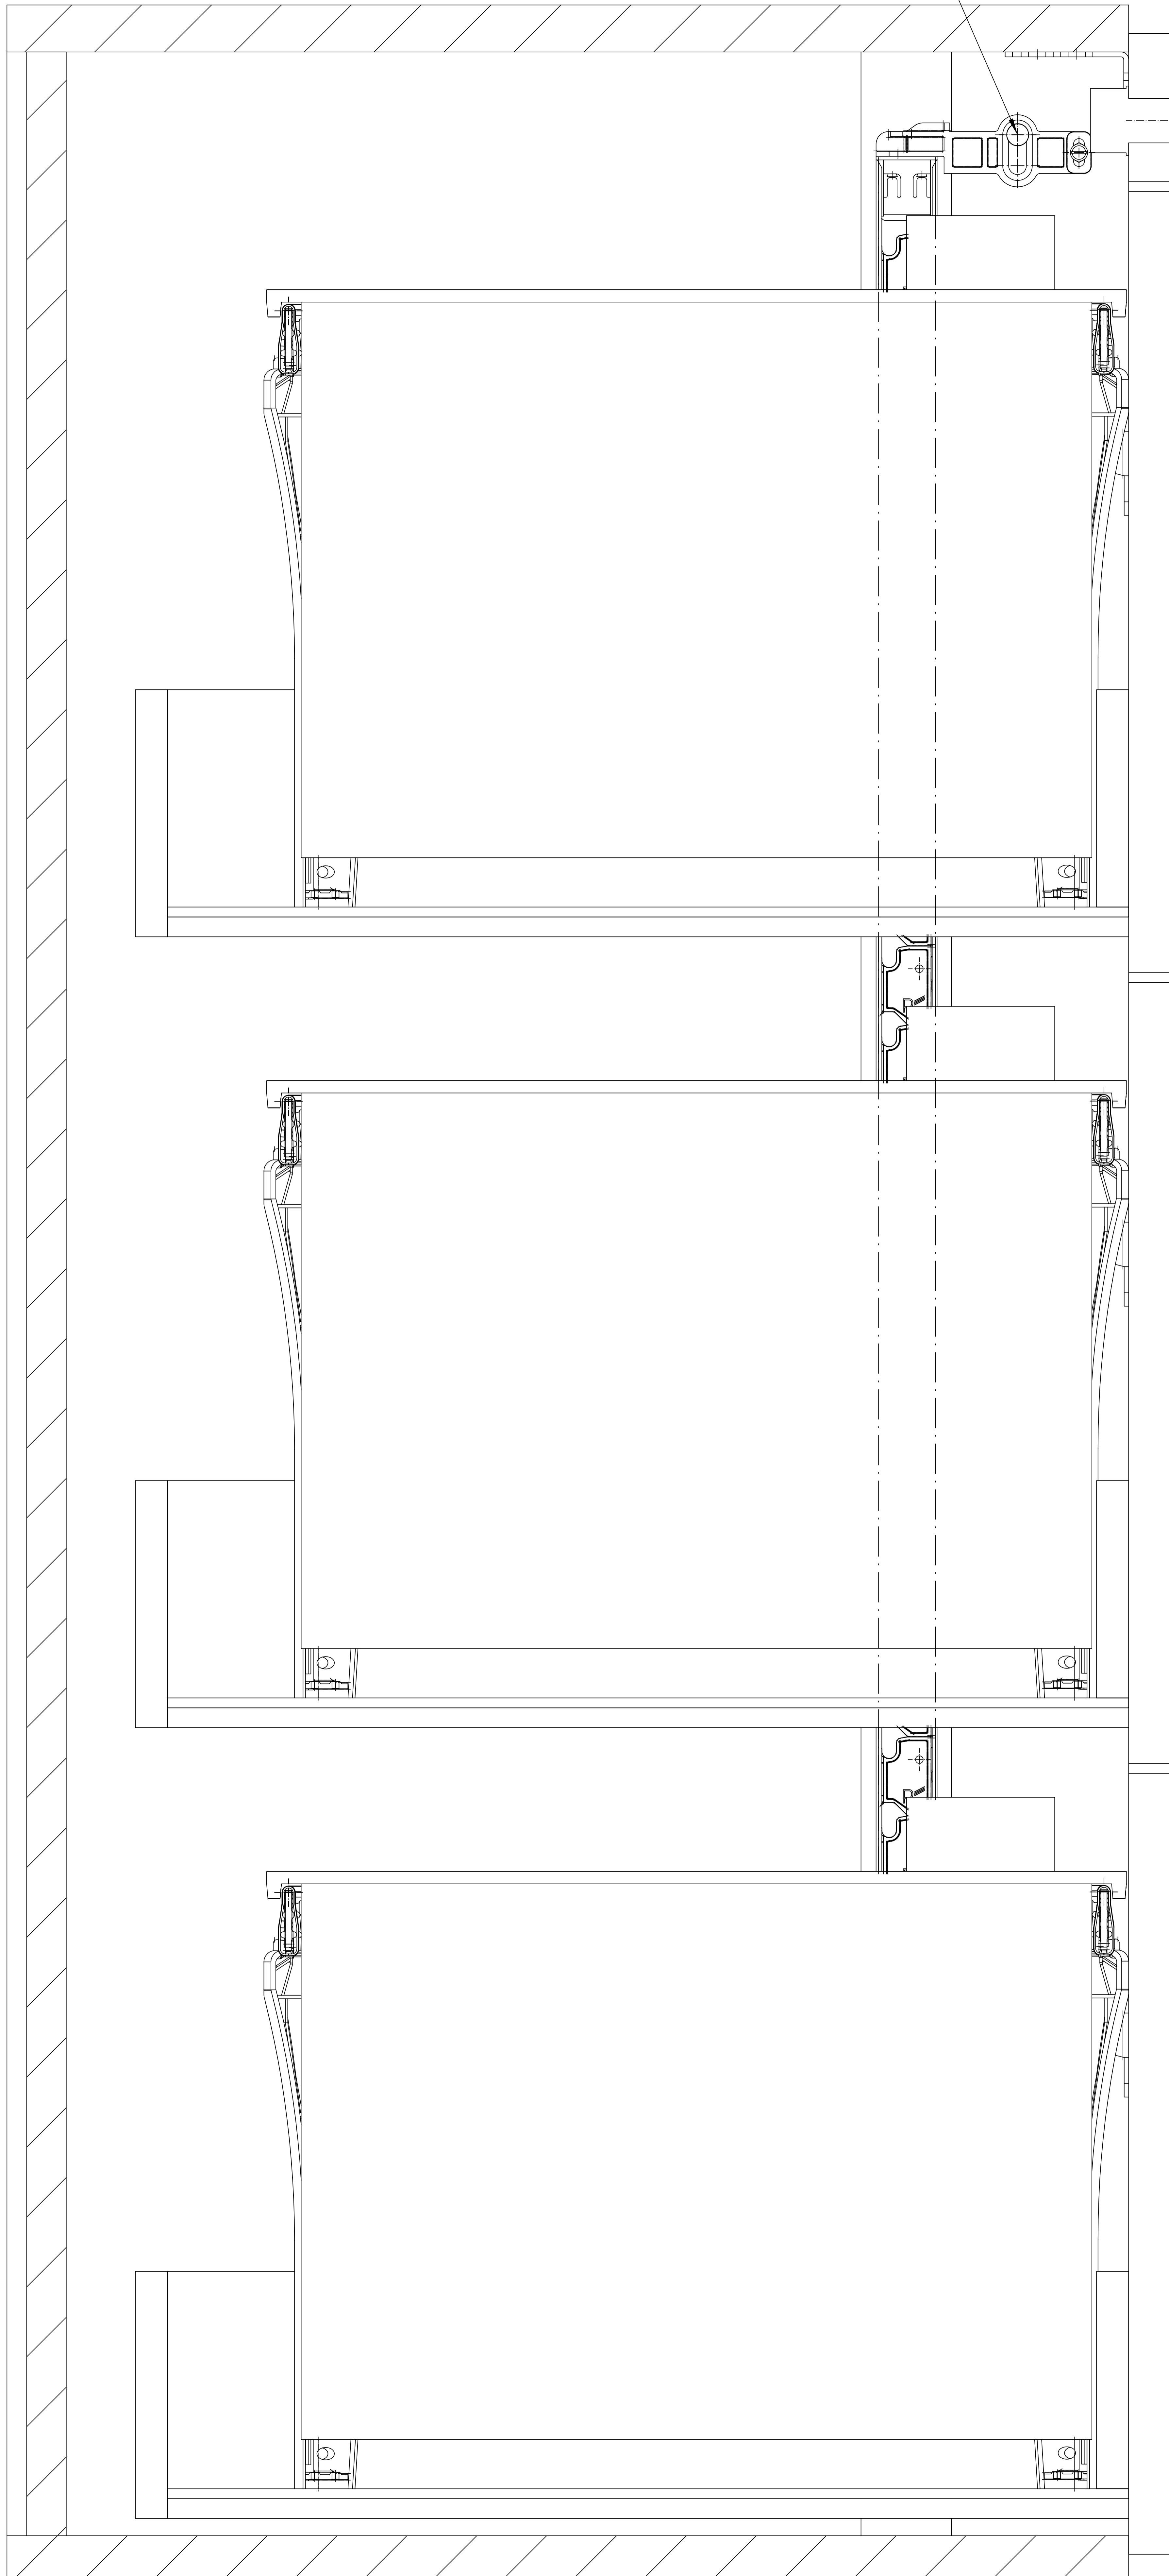

Drawings / Zeichnungen:
Desk pedestals KA 5632 / Schreibtischcontainer KA 5632

Technik für Möbel

The Hettich logo consists of a stylized graphic of four parallel diagonal lines in blue, green, yellow, and red, positioned above the word "Hettich" in a bold, black, sans-serif font.

Article / Artikel	9 081 711
Articletype / Artikeltyp	Schreibtischcontainer, KA 5632
Installed width / Einbaubreite	562 – 1162
Installed depth / Einbautiefe	430
Height Units / Höheneinheiten	15 HE
Height division / Höhenaufteilung	5+5+5
Filename / Dateiname DXF	9081711_KB_2d.zip

Löcher für die Zugstückpositionierung
in beide Seiten des Holzschubkastens.

Anschraubposition
der Blendenstütze

Anschraubposition
der KA-Schiene

F-F

Section view B-B

A-A

Fixierung durch Stopfen

Fixierung durch Stopfen

12.09.13	EB 562 mm	9 081 711
2 / 5	ET 430 mm	SKO 00013
Paul Hettich GmbH & Co. KG		

12.09.13	EB 562 mm	9 081 711
3 / 5	ET 430 mm	SKO 00013
Paul Hettich GmbH & Co. KG		

-GREATERORBEQUAL-5620

400
A

32

215

1085.2