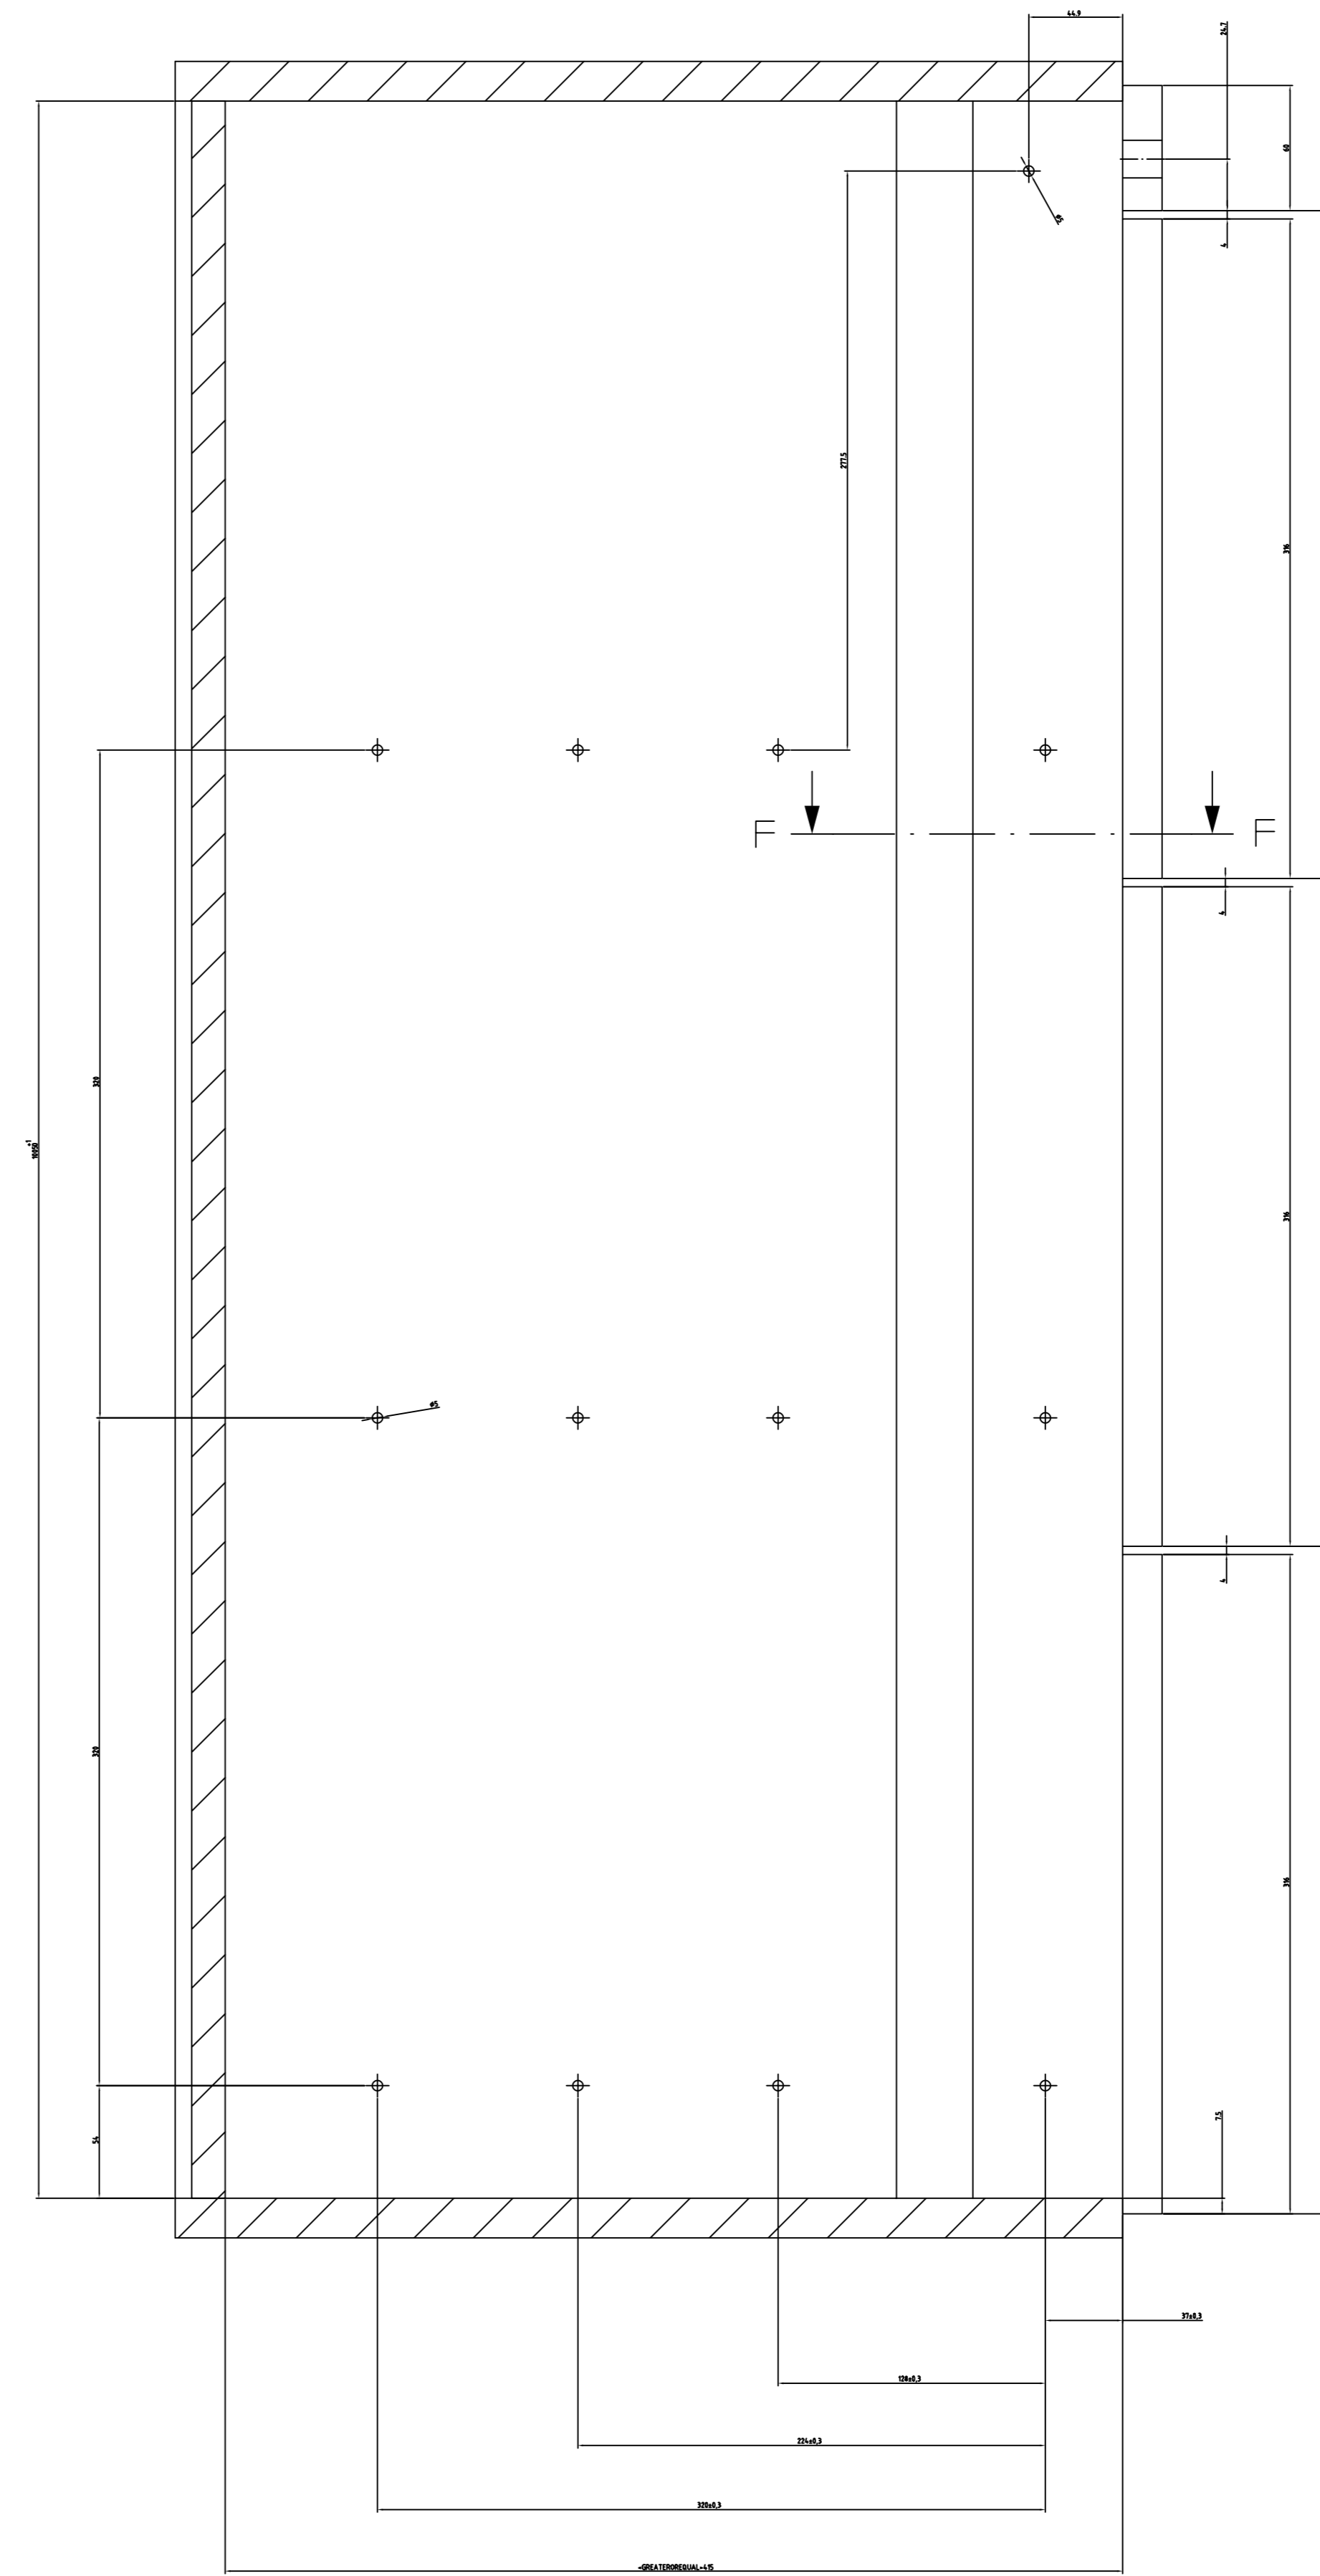

Drawings / Zeichnungen:
Desk pedestals KA 5632 / Schreibtischcontainer KA 5632

Technik für Möbel

The Hettich logo consists of a stylized graphic of four parallel diagonal lines in blue, green, yellow, and red, positioned above the word "Hettich" in a bold, black, sans-serif font.

Article / Artikel	9 081 711
Articletype / Artikeltyp	Schreibtischcontainer, KA 5632
Installed width / Einbaubreite	562 – 1162
Installed depth / Einbautiefe	430
Height Units / Höheneinheiten	15 HE
Height division / Höhenaufteilung	5+5+5
Filename / Dateiname DXF	9081711_KB_2d.zip

Löcher für die Zugstückpositionierung
in beide Seiten des Holzschubkastens.

Anschraubposition
der Blendenstütze

Anschraubposition
der KA-Schiene

F-F

Section view B-B

A-A

Fixierung durch Stopfen

Fixierung durch Stopfen

12.09.13	EB 562 mm	9 081 711
2 / 5	ET 430 mm	SKO 00013
Paul Hettich GmbH & Co. KG		

12.09.13	EB 562 mm	9 081 711
3 / 5	ET 430 mm	SKO 00013
Paul Hettich GmbH & Co. KG		

-GREATERORBEQUAL-5620

400
A

32

215

1085.2