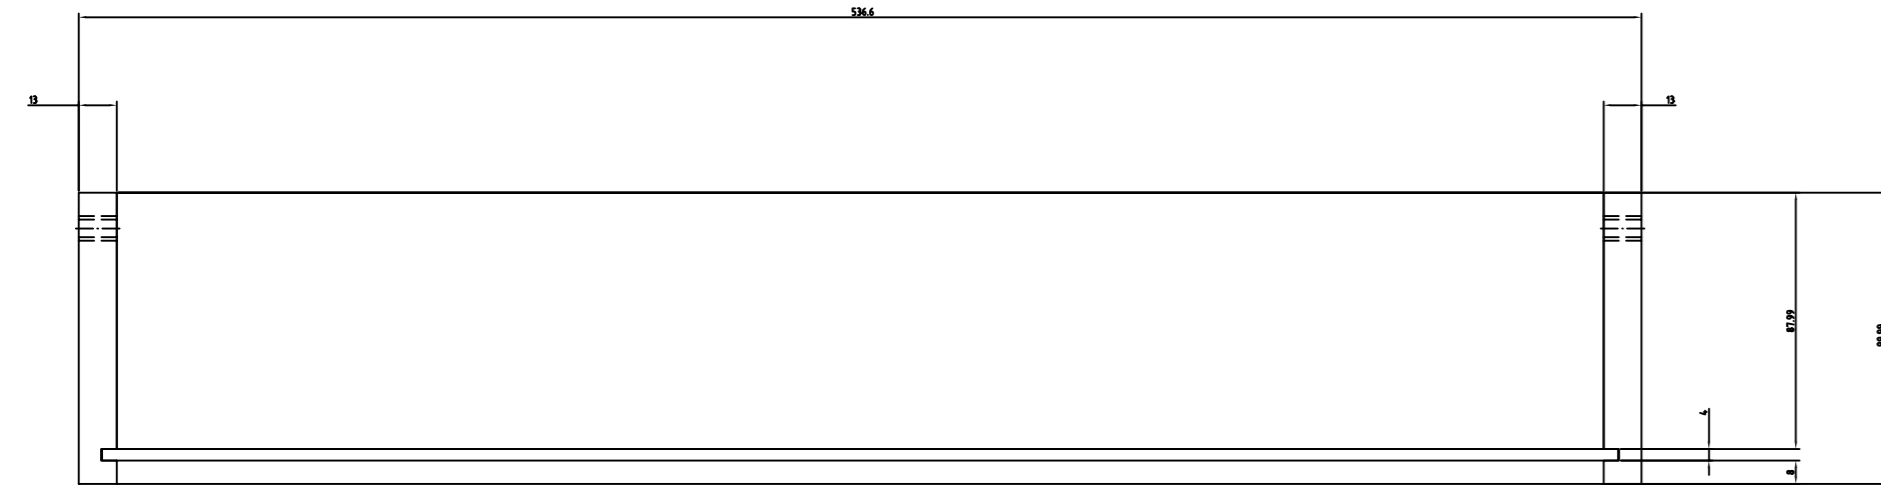

Drawings / Zeichnungen:
Desk pedestals KA 5632 / Schreibtischcontainer KA 5632

Technik für Möbel

The Hettich logo consists of a stylized graphic of four parallel diagonal lines in blue, green, yellow, and red, positioned above the word "Hettich" in a bold, black, sans-serif font.

Article / Artikel	9 081 711
Articletype / Artikeltyp	Schreibtischcontainer, KA 5632
Installed width / Einbaubreite	562 – 1162
Installed depth / Einbautiefe	430
Height Units / Höheneinheiten	15 HE
Height division / Höhenaufteilung	5+5+5
Filename / Dateiname DXF	9081711_KB_2d.zip

Löcher für die Zugstückpositionierung
in beide Seiten des Holzschubkastens.

Anschraubposition
der Blendenstütze

Anschraubposition
der KA-Schiene

F-F

Section view B-B

A-A

Fixierung durch Stopfen

Fixierung durch Stopfen

12.09.13	EB 562 mm	9 081 711
2 / 5	ET 430 mm	SKO 00013
Paul Hettich GmbH & Co. KG		

12.09.13	EB 562 mm	9 081 711
3 / 5	ET 430 mm	SKO 00013
Paul Hettich GmbH & Co. KG		

-GREATERORBEQUAL-5620

400
A

32

215

1085.2