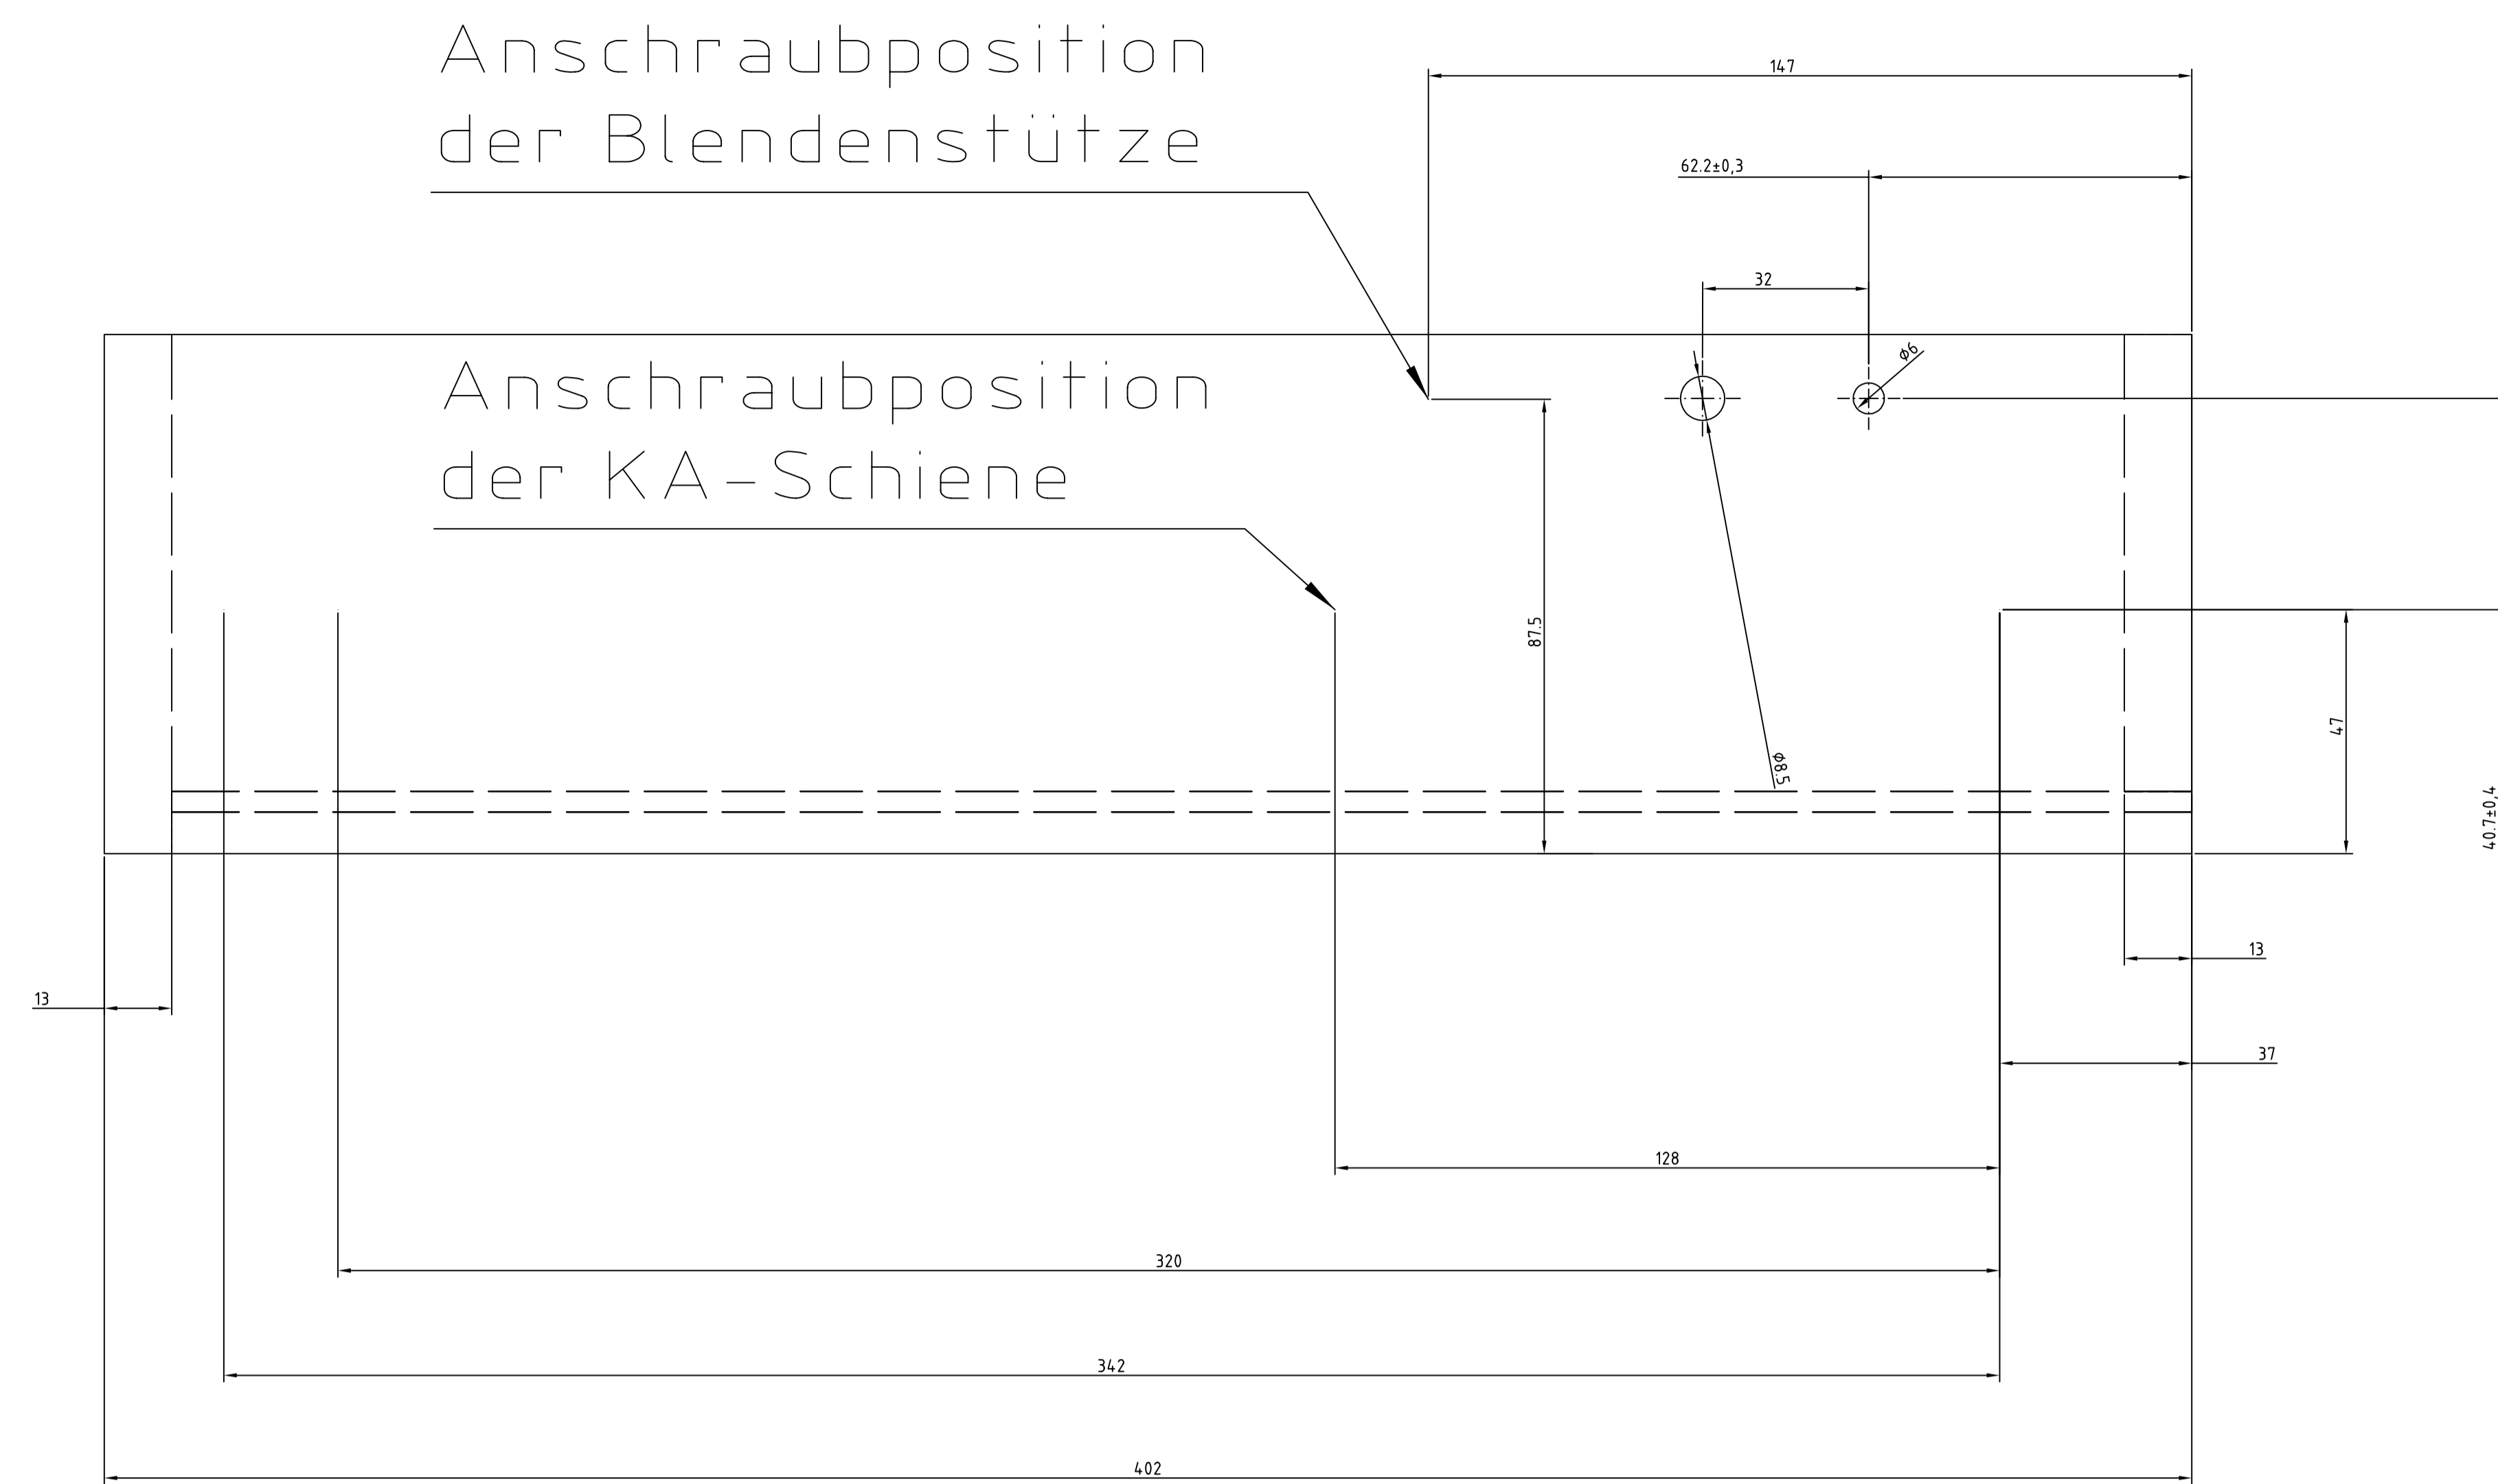

Drawings / Zeichnungen:
Desk pedestals KA 5632 / Schreibtischcontainer KA 5632

Technik für Möbel

The Hettich logo consists of a stylized graphic of four parallel diagonal lines in blue, green, yellow, and red, positioned above the word "Hettich" in a bold, black, sans-serif font.

Löcher für die Zugstückpositionierung
in beide Seiten des Holzschubkastens.

Anschraubposition
der Blendenstütze

Anschraubposition
der KA-Schiene

F-F

Section view B-B

A-A

Fixierung durch Stopfen

Fixierung durch Stopfen

12.09.13	EB 562 mm	9 081 711
2 / 5	ET 430 mm	SKO 00013
Paul Hettich GmbH & Co. KG		

12.09.13	EB 562 mm	9 081 711
3 / 5	ET 430 mm	SKO 00013
Paul Hettich GmbH & Co. KG		

-GREATERORBEQUAL-5620

400
A

32

215

1085.2

898.63

232.35

70

+0.75
12.70

A

Lichtes Innenmaß - Gewünschte Höhenregel - 2 x Auflage - Fuß

12.09.13	EB 562 mm	9 081 711
4 / 5	ET 430 mm	SKO 00013
Paul Hettich GmbH & Co. KG		

Löcher für die Zugstückpositionierung
in beide Seiten des Holzschubkastens.