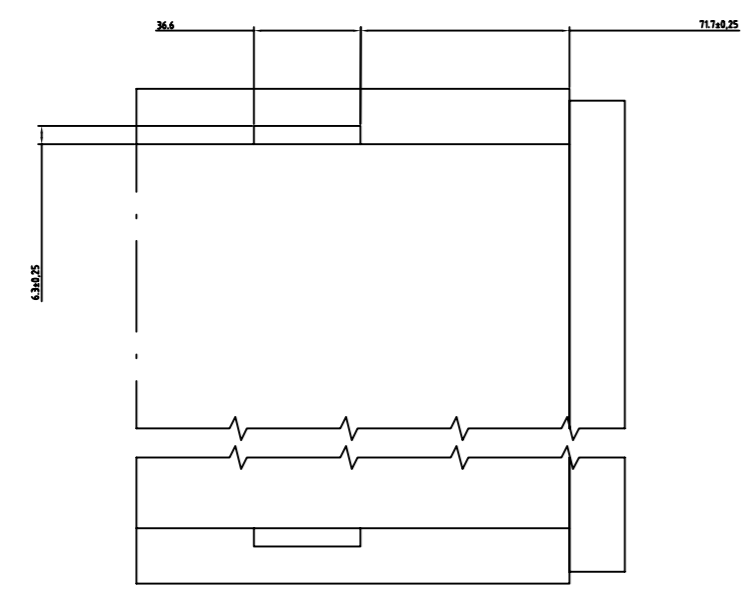

Drawings / Zeichnungen:
Desk pedestals KA 5632 / Schreibtischcontainer KA 5632

Technik für Möbel

The Hettich logo consists of a stylized graphic of four parallel diagonal lines in blue, green, yellow, and red, positioned above the word "Hettich" in a bold, black, sans-serif font.

Löcher für die Zugstückpositionierung
in beide Seiten des Holzschubkastens.

Anschraubposition
der Blendenstütze

Anschraubposition
der KA-Schiene

F-F

Section view B-B

A-A

Fixierung durch Stopfen

Fixierung durch Stopfen

12.09.13	EB 562 mm	9 081 711
2 / 5	ET 430 mm	SKO 00013
Paul Hettich GmbH & Co. KG		

12.09.13	EB 562 mm	9 081 711
3 / 5	ET 430 mm	SKO 00013
Paul Hettich GmbH & Co. KG		

-GREATERORBEQUAL-5620

400
A

32

215

1085.2

898.63

232.35

70

+0.75
12.70

A

Lichtes Innenmaß - Gewünschte Höhenregel - 2 x Auflage - Fuß

12.09.13	EB 562 mm	9 081 711
4 / 5	ET 430 mm	SKO 00013
Paul Hettich GmbH & Co. KG		

Löcher für die Zugstückpositionierung
in beide Seiten des Holzschubkastens.