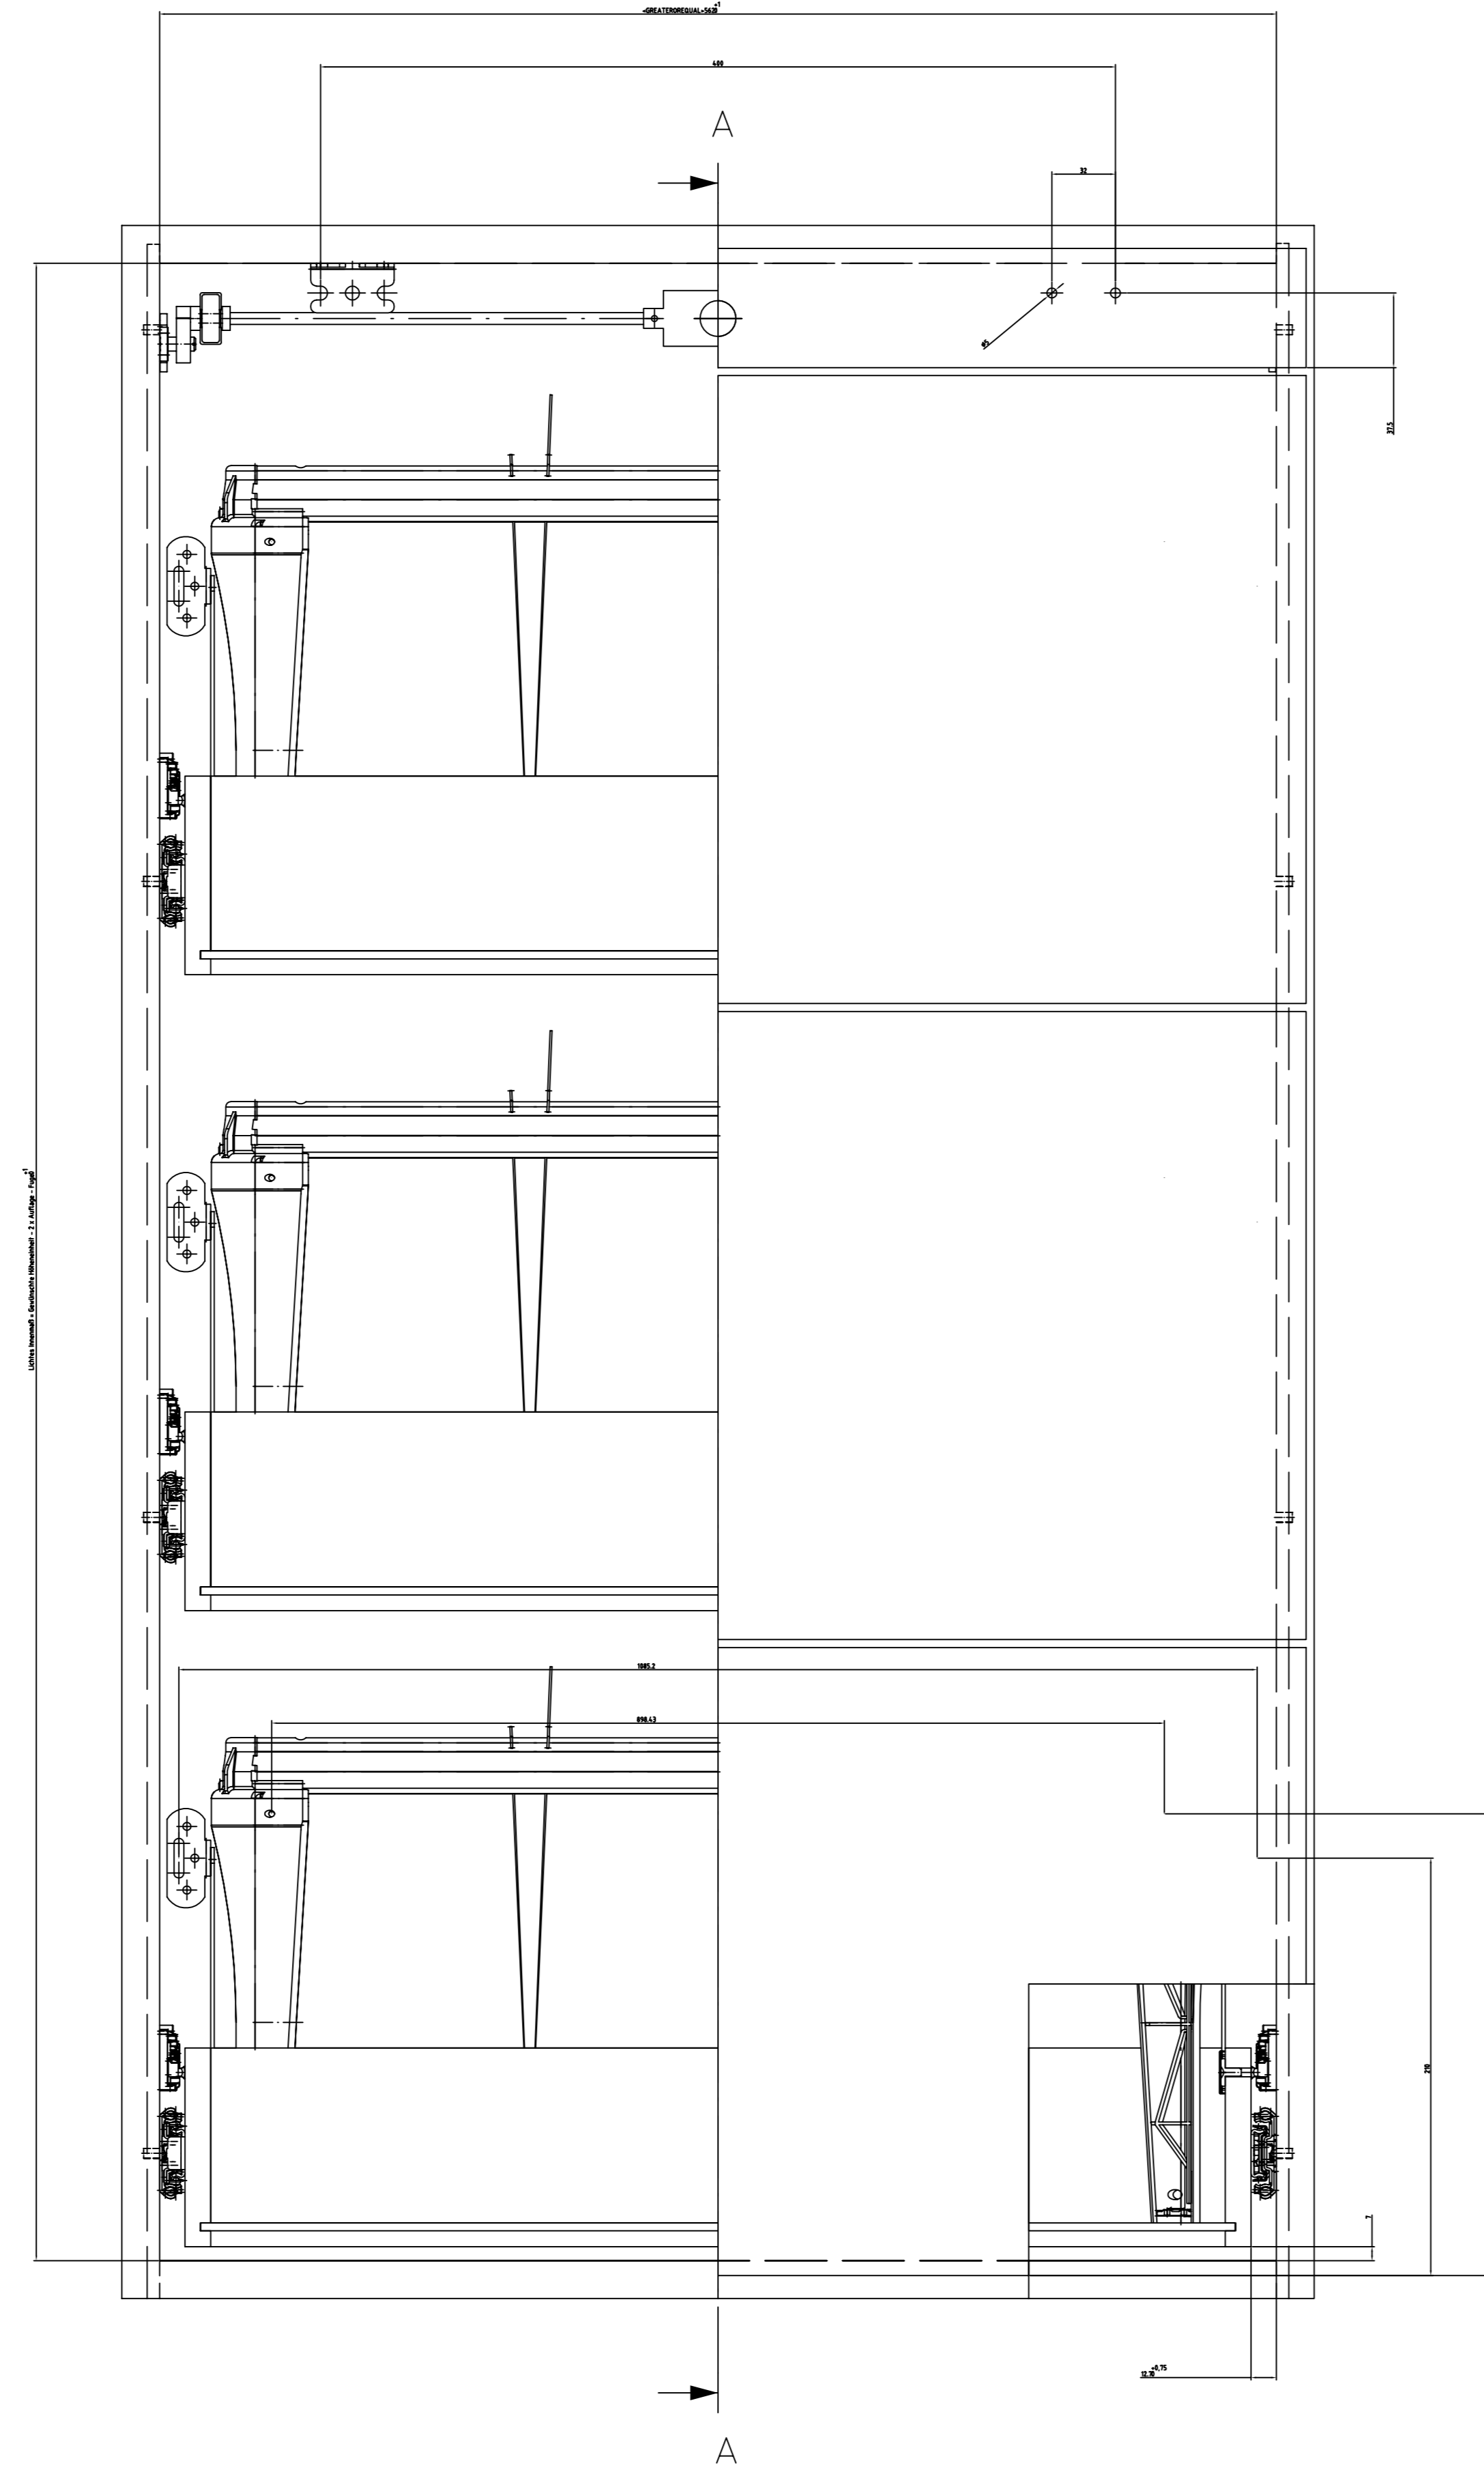

Drawings / Zeichnungen:
Desk pedestals KA 5632 / Schreibtischcontainer KA 5632

Technik für Möbel

The Hettich logo consists of a stylized graphic of four parallel diagonal lines in blue, green, yellow, and red, positioned above the word "Hettich" in a bold, black, sans-serif font.

Article / Artikel	9 081 711
Articletype / Artikeltyp	Schreibtischcontainer, KA 5632
Installed width / Einbaubreite	562 – 1162
Installed depth / Einbautiefe	430
Height Units / Höheneinheiten	15 HE
Height division / Höhenaufteilung	5+5+5
Filename / Dateiname DXF	9081711_KB_2d.zip

Löcher für die Zugstückpositionierung
in beide Seiten des Holzschubkastens.

Anschraubposition
der Blendenstütze

Anschraubposition
der KA-Schiene

F-F

Section view B-B

A-A

Fixierung durch Stopfen

Fixierung durch Stopfen

12.09.13	EB 562 mm	9 081 711
2 / 5	ET 430 mm	SKO 00013
Paul Hettich GmbH & Co. KG		

12.09.13	EB 562 mm	9 081 711
3 / 5	ET 430 mm	SKO 00013
Paul Hettich GmbH & Co. KG		

-GREATERORBEQUAL-5620

400
A

32

215

1085.2