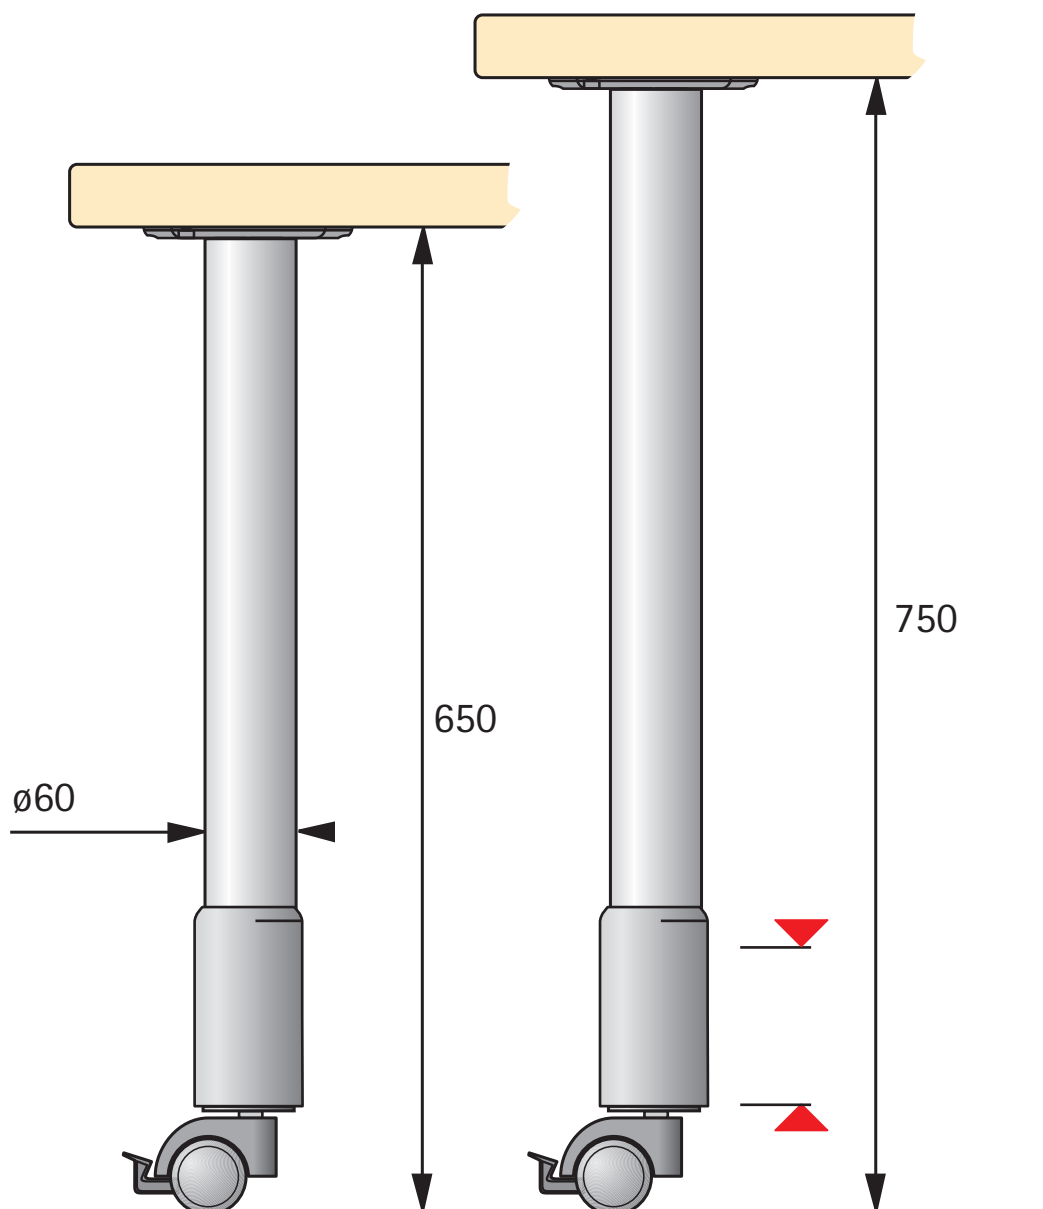

D Set Stahl-Tischbein **5**

- GB** Steel table leg set
- F** Kit Piètement de table en acier
- I** Set piedi in acciaio per tavoli
- SP** Juego de patas de mesa, de acero
- PL** Komplet stalowych nóg stołowych
- P** Set perna de mesa de aço
- S** Set stålboardsben
- DK** Sæt stålboardsben
- TR** Çelik set / Masa ayağı
- GR** Σετ ατσάλινου ποδιού τραπεζιού
- CR** Sada ocelových nohou ke stolu
- H** Acél asztalláb készlet
- RUS** Комплект ножки стола из стали

D Hettich-Befestigungsplatte

- GB Hettich fixing plate
- F Plaque de fixation Hettich
- I Piastra di fissaggio Hettich
- SP Placa de fijación Hettich
- PL Płytko mocująca Hettich
- P Placa de fixação Hettich
- S Hettich-fästplatta
- DK Hettich-fastgørelsesplade
- TR Hettich-Bağlantı tablası
- GR Πλάκα στήριξης-Ηδωῶαη
- CR Hettich - upevňovací deska
- H Hettich-rögztólap
- RUS Крепежная плита фирмы Геттих