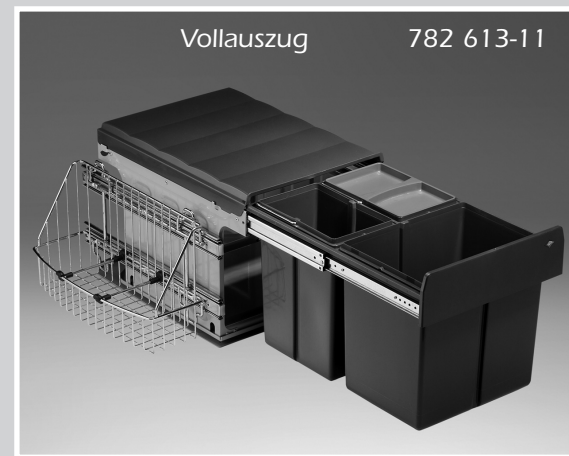

Traditionline Corner-Boy

Montageanleitung
Assembly instructions
Instructions de montage
Instrucción den montaje
Montagehandleiding

Die Pflege und Reinigung kann mit handelsüblichen Reinigungsmitteln erfolgen.
 The waste bin can be cleaned with commercial household cleaner.
 La poubelle peut être nettoyée avec produits de nettoyage usuels.
 El cubo de basura se puede limpiar con limpiador domestico commercial.
 Onderhoud en reiniging met normale spoelmiddelen voor huishoudelijk gebruik.

Profiline Corner-Master

Montageanleitung
Assembly instructions
Instructions de montage
Instruccin den montaje
Montagehandleiding

Die Pflege und Reinigung kann mit handelsüblichen Reinigungsmitteln erfolgen.
The waste bin can be cleaned with commercial household cleaner.
La poubelle peut être nettoyée avec produits de nettoyage usuels.
El cubo de basura se puede limpiar con limpiador domestico commercial.
Onderhoud en reiniging met normale spoelmiddelen voor huishoudelijk gebruik.