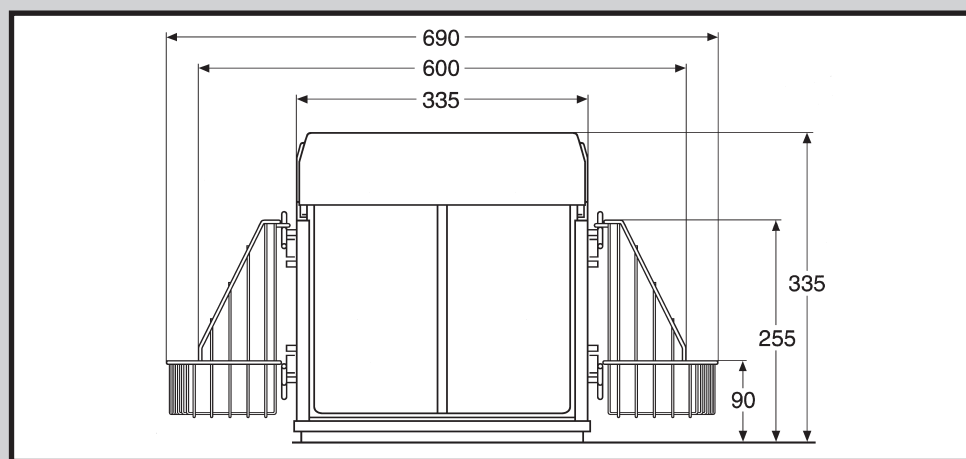

Die Pflege und Reinigung kann mit handelsüblichen Reinigungsmitteln erfolgen.
The waste bin can be cleaned with commercial household cleaner.
La poubelle peut être nettoyée avec produits de nettoyage usuels.
El cubo de basura se puede limpiar con limpiador domestico commercial.
Onderhoud en reiniging met normale spoelmiddelen voor huishoudelijk gebruik.