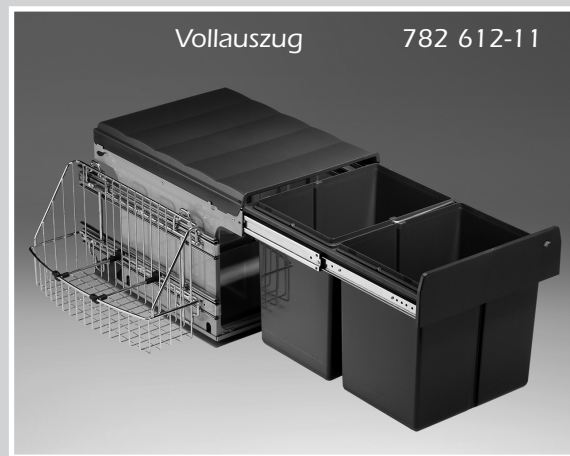

Traditionline Corner-Boy

Montageanleitung
Assembly instructions
Instructions de montage
Instrucción den montaje
Montagehandleiding

Die Pflege und Reinigung kann mit handelsüblichen Reinigungsmitteln erfolgen.
 The waste bin can be cleaned with commercial household cleaner.
 La poubelle peut être nettoyée avec produits de nettoyage usuels.
 El cubo de basura se puede limpiar con limpiador domestico commercial.
 Onderhoud en reiniging met normale spoelmiddelen voor huishoudelijk gebruik.

Profiline Corner-Master

Montageanleitung
Assembly instructions
Instructions de montage
Instruccin den montaje
Montagehandleiding

Die Pflege und Reinigung kann mit handelsüblichen Reinigungsmitteln erfolgen.
The waste bin can be cleaned with commercial household cleaner.
La poubelle peut être nettoyée avec produits de nettoyage usuels.
El cubo de basura se puede limpiar con limpiador domestico commercial.
Onderhoud en reiniging met normale spoelmiddelen voor huishoudelijk gebruik.