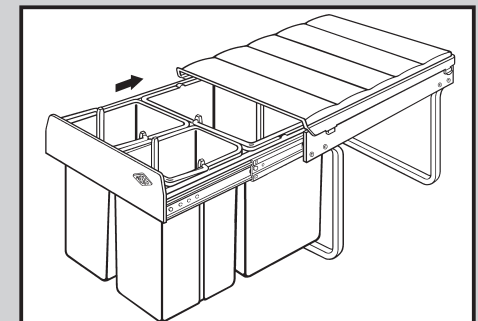

Einbau-Abfallsammler 40 DT

**Montageanleitung
Assembly instructions
Instructions de montage
Instruccion den montaje
Montagehandleiding**

Die Pflege und Reinigung kann mit handelsüblichen Reinigungsmitteln erfolgen.