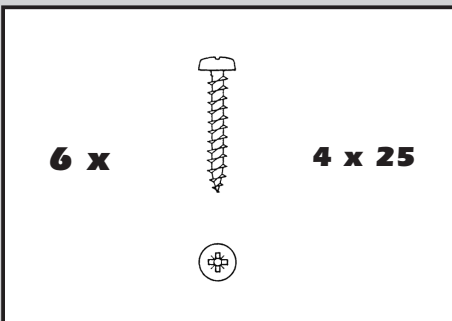

Einbau-Abfallsammler 40 DT

**Montageanleitung
Assembly instructions
Instructions de montage
Instruccion den montaje
Montagehandleiding**

Die Pflege und Reinigung kann mit handelsüblichen Reinigungsmitteln erfolgen.