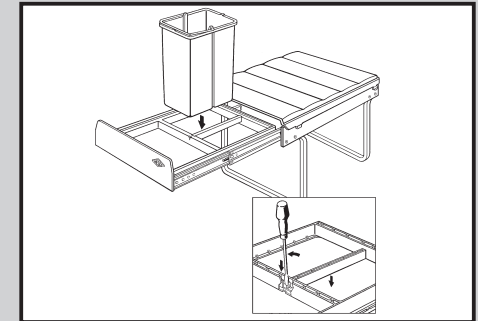

Einbau-Abfallsammler 40 DT

**Montageanleitung
Assembly instructions
Instructions de montage
Instruccion den montaje
Montagehandleiding**

Die Pflege und Reinigung kann mit handelsüblichen Reinigungsmitteln erfolgen.