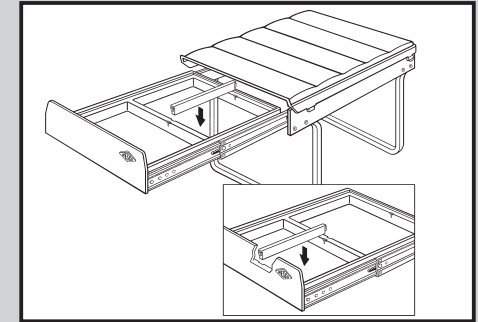

Einbau-Abfallsammler 40 DT

**Montageanleitung
Assembly instructions
Instructions de montage
Instruccion den montaje
Montagehandleiding**

Die Pflege und Reinigung kann mit handelsüblichen Reinigungsmitteln erfolgen.