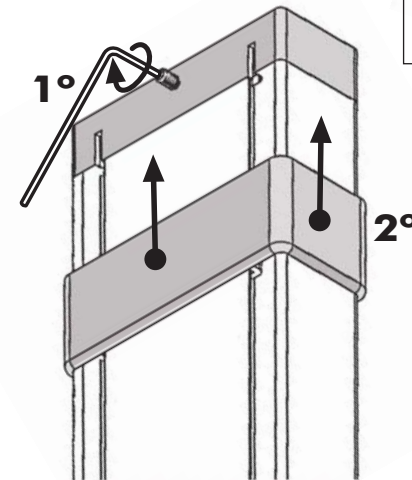

max 80Kg

**CEILING FIXING SET  
BODEN-DECKEN SET**

**1**

T-30 TORX WRENCH  
t-30 TORX SCHLÜSSEL

**2**

3/10

**3**

**2**

**2°**

**4**

**10**

4/10

1

2

5/10

3