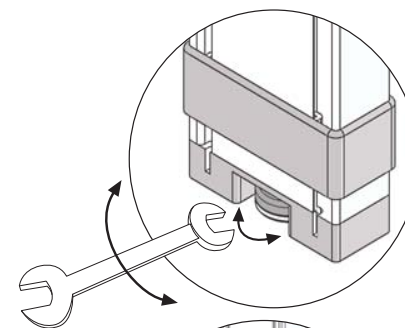

max 80Kg

**CEILING FIXING SET  
BODEN-DECKEN SET**

**1**

T-30 TORX WRENCH  
t-30 TORX SCHLÜSSEL

**2**

3/10

**3**

**2**

**2°**

**4**

**10**

4/10

1

2

5/10

3