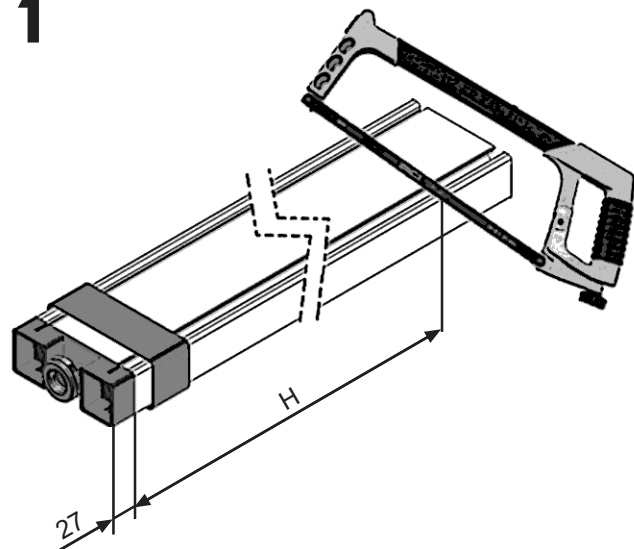

max 80Kg

**CEILING FIXING SET  
BODEN-DECKEN SET**

**1**

T-30 TORX WRENCH  
t-30 TORX SCHLÜSSEL

**2**

3/10

**3**

**2**