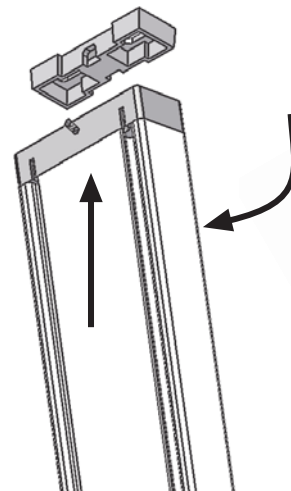

max 80Kg

**CEILING FIXING SET  
BODEN-DECKEN SET**

**1**

T-30 TORX WRENCH  
t-30 TORX SCHLÜSSEL

**2**

3/10

**3**

**2**

**2°**

**4**

**10**

4/10

1

2

5/10

3