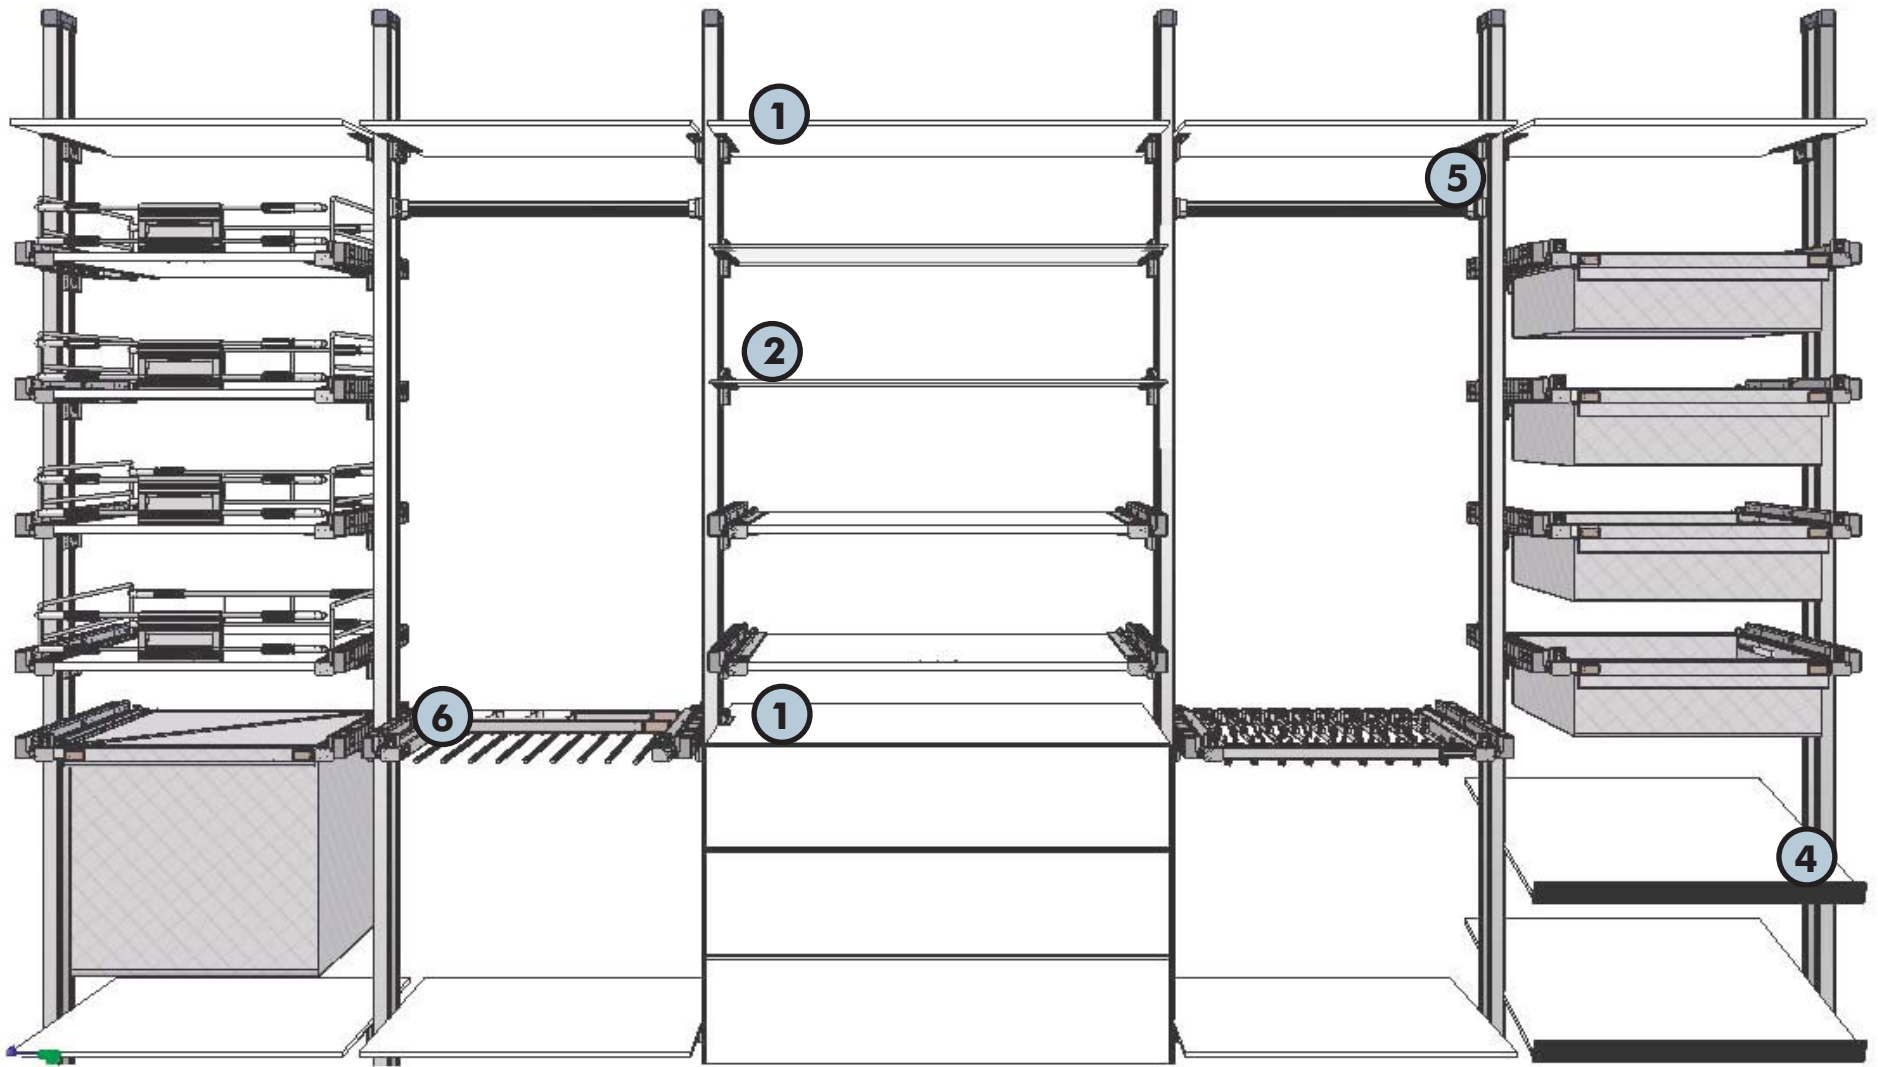

max 80Kg

**CEILING FIXING SET  
BODEN-DECKEN SET**

**1**

T-30 TORX WRENCH  
t-30 TORX SCHLÜSSEL

**2**

3/10

**3**

**2**

**2°**

**4**

**10**

4/10

1

2

5/10

3