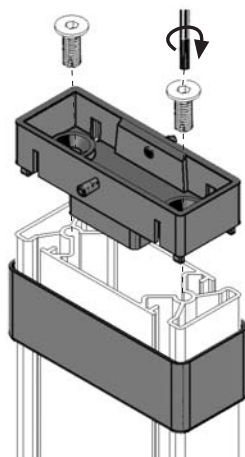

max 80Kg

**CEILING FIXING SET  
BODEN-DECKEN SET**

**1**

T-30 TORX WRENCH  
t-30 TORX SCHLÜSSEL

**2**

3/10

**3**

**2**

**2°**

**4**

**10**

4/10

1

2

5/10

3