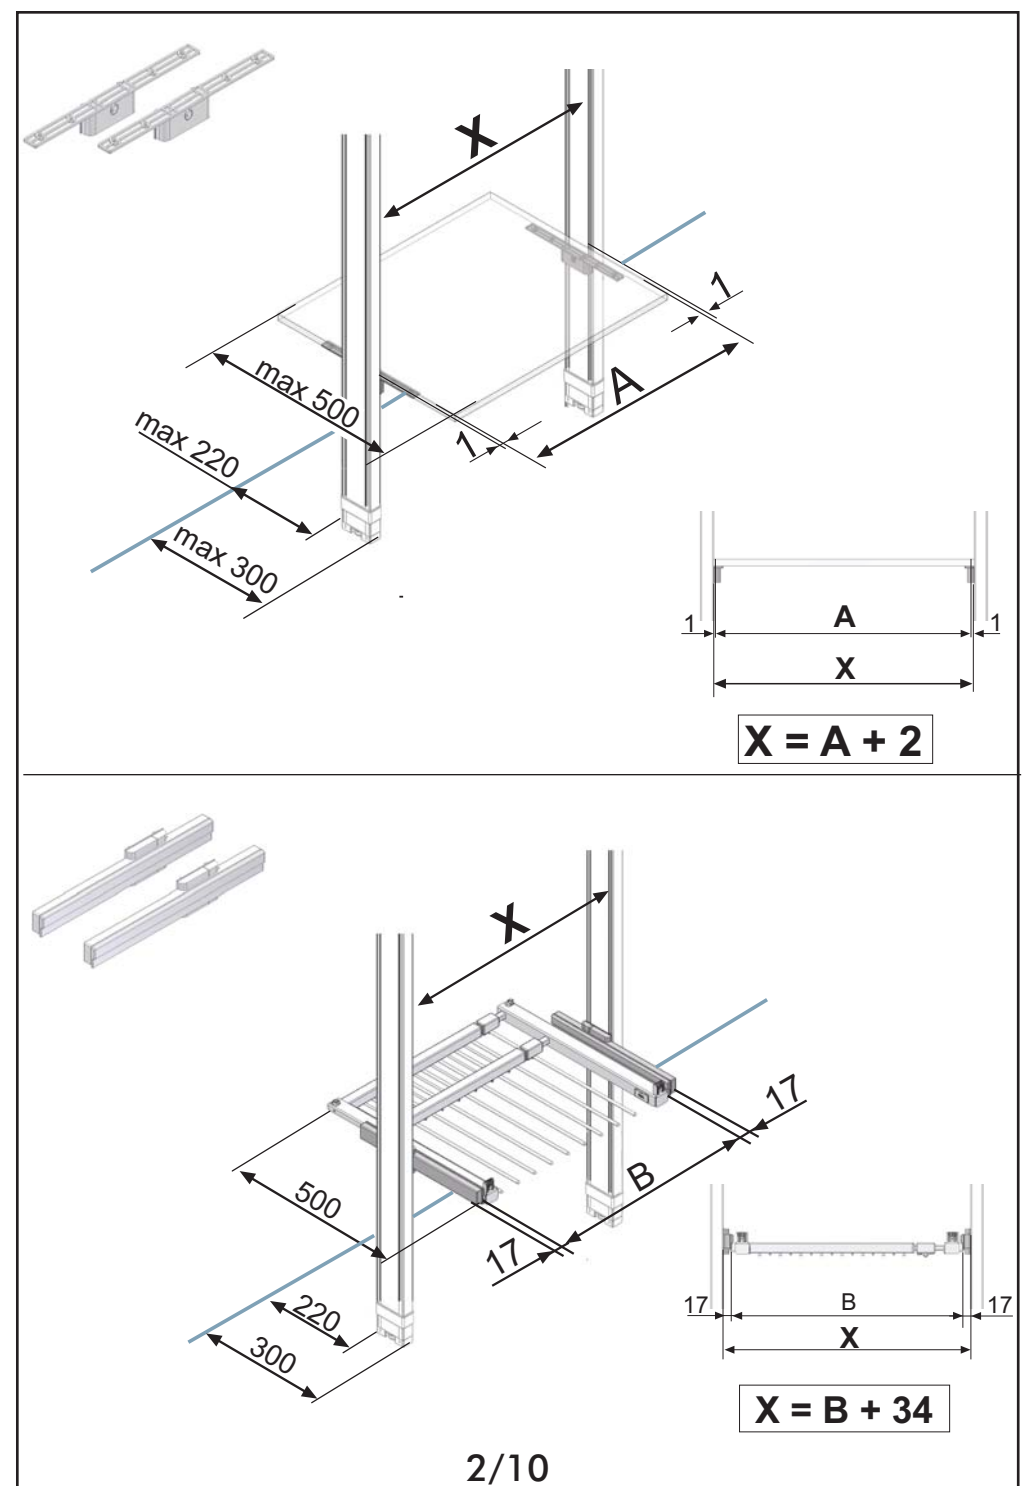

max 80Kg

**CEILING FIXING SET  
BODEN-DECKEN SET**

**1**

T-30 TORX WRENCH  
t-30 TORX SCHLÜSSEL

**2**

3/10

**3**

**2**

**2°**

**4**

**10**

4/10

1

2

5/10

3

4

5

6/10

6

7/10

8/10