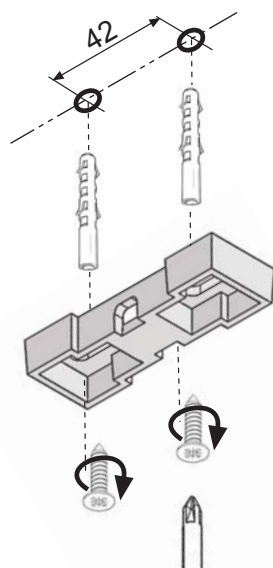

max 80Kg

**CEILING FIXING SET  
BODEN-DECKEN SET**

**1**

T-30 TORX WRENCH  
t-30 TORX SCHLÜSSEL

**2**

3/10

**3**

**2**

**2°**

**4**

**10**

4/10

1

2

5/10

3