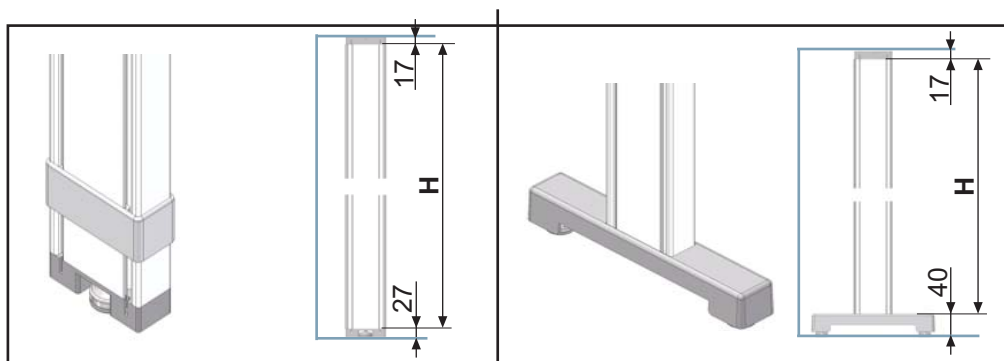

max 80Kg

**CEILING FIXING SET  
BODEN-DECKEN SET**

**1**

T-30 TORX WRENCH  
t-30 TORX SCHLÜSSEL

**2**

3/10

**3**

**2**

**2°**

**4**

**10**

4/10

1

2

5/10

3