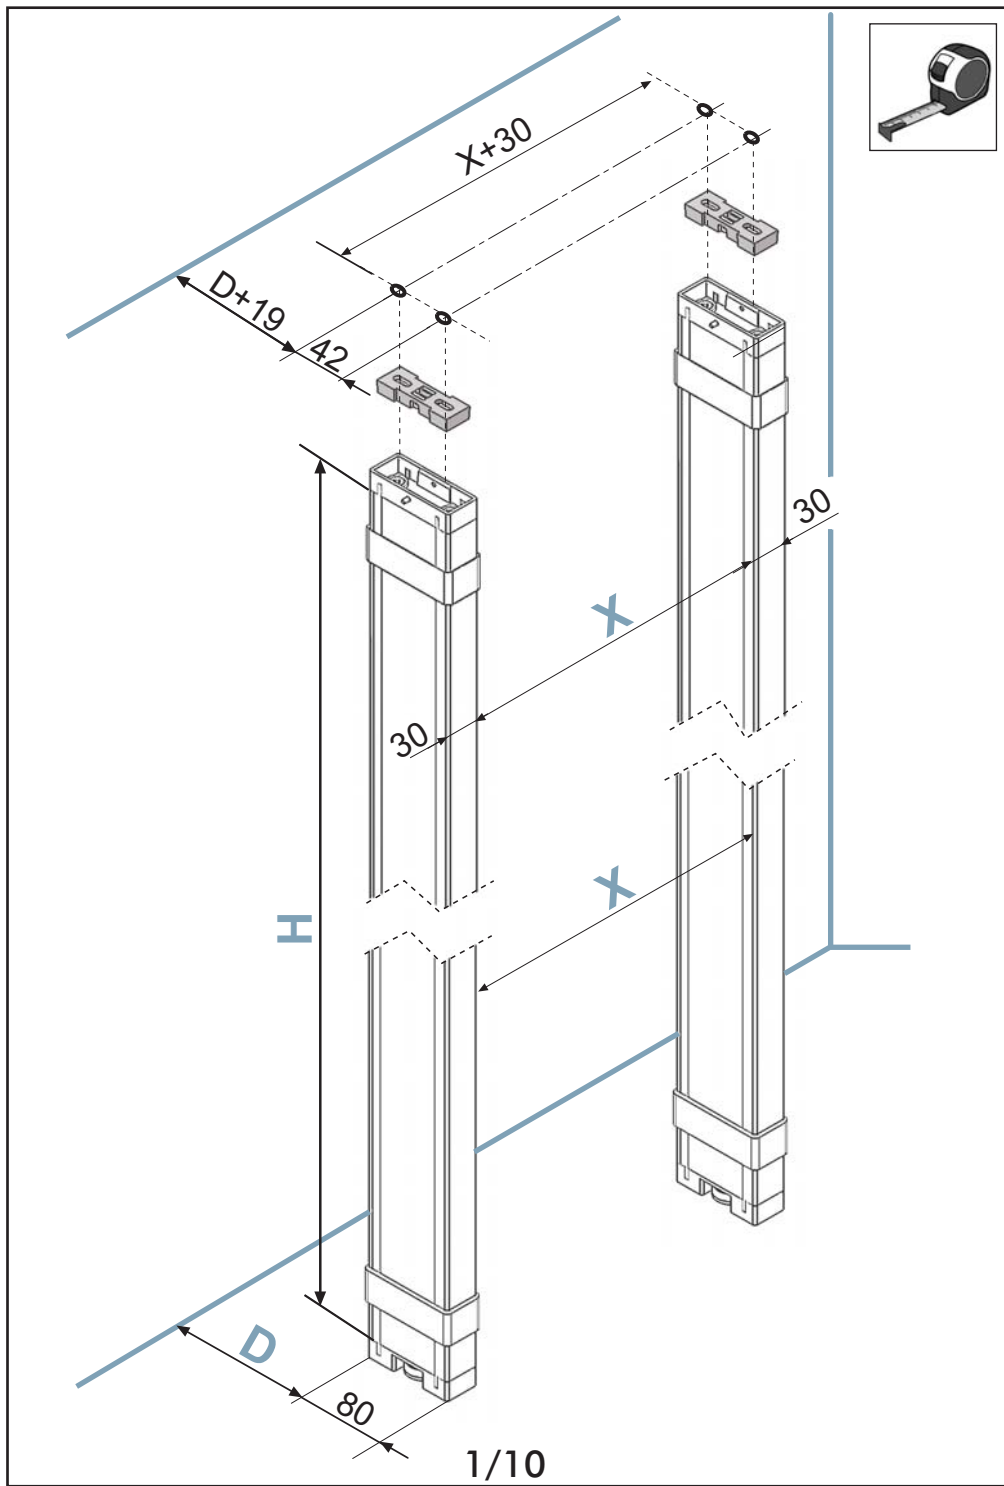

max 80Kg

**CEILING FIXING SET  
BODEN-DECKEN SET**

**1**

T-30 TORX WRENCH  
t-30 TORX SCHLÜSSEL

**2**

3/10

**3**

**2**

**2°**

**4**

**10**

4/10

1

2

5/10

3

4

5

6/10

6

7/10

8/10