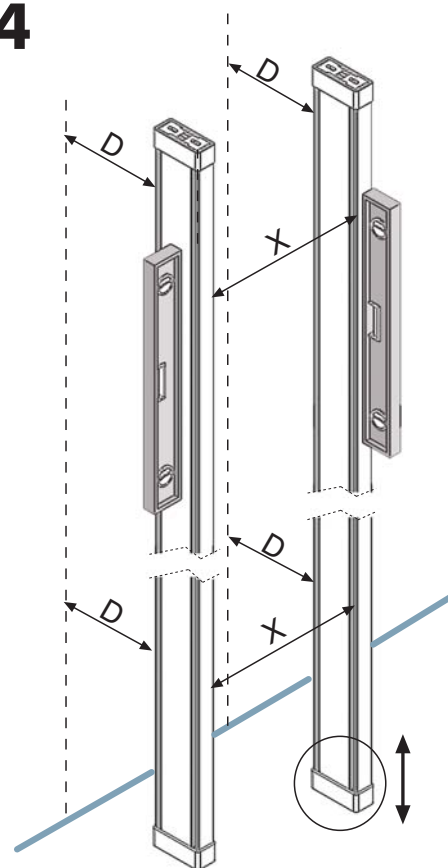

max 80Kg

**CEILING FIXING SET  
BODEN-DECKEN SET**

**1**

T-30 TORX WRENCH  
t-30 TORX SCHLÜSSEL

**2**

3/10

**3**

**2**

**2°**

**4**

**10**

4/10

1

2

5/10

3

4

5

6/10

6

7/10

8/10