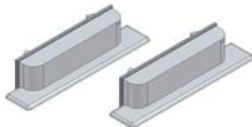

max 80Kg

**CEILING FIXING SET  
BODEN-DECKEN SET**

**1**

T-30 TORX WRENCH  
t-30 TORX SCHLÜSSEL

**2**

3/10

**3**

**2**

**2°**

**4**

**10**

4/10

1

2

5/10

3

4

5

6/10

6

7/10

8/10