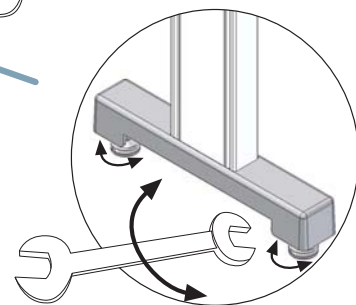

max 80Kg

**CEILING FIXING SET  
BODEN-DECKEN SET**

**1**

T-30 TORX WRENCH  
t-30 TORX SCHLÜSSEL

**2**

3/10

**3**

**2**

**2°**

**4**

**10**

4/10

1

2

5/10

3