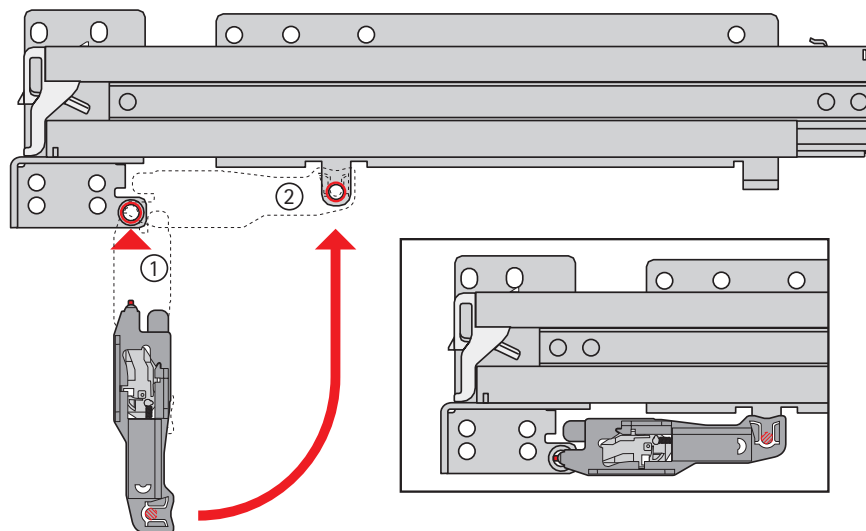

Montageanleitung / Assembly / Montage Montagehandleiding / Montaggio / Instrucciones de montaje Instrukcja montażu / Montážní návod

- de Montage
STOP-CONTROL-Gehäuse
an Schrankwandführung
- en Mounting
STOP-CONTROL-housing
on runner
- fr Montage
Boîtier STOP-CONTROL
sur coulisse pour armoire
- nl Montage
STOP-CONTROL-behuizing
aan kastwandgeleider
- it Montaggio
Scatola Stop-Control
su guida per armadio
- es Montaje
Caja-STOP-CONTROL
En la guía del armario
- pl Montaż
korpusu zamka STOP-CONTROL
do prowadnic do szafy
- cs Montáž
Těleso STOP-CONTROL
na výsuvu pro kancelářské skříně

Montageanleitung / Assembly / Montage Montagehandleiding / Montaggio / Instrucciones de montaje Instrukcja montażu / Montážní návod

- (de) Montage
STOP-CONTROL-Gehäuse mit Silent System
an Schrankwandführung
- (en) Mounting
STOP-CONTROL-housing with Silent System
on runner
- (fr) Montage
Boîtier STOP-CONTROL avec Silent System
sur coulisse pour armoire
- (nl) Montage
STOP-CONTROL-behuizing met Silent System
aan kastwandgeleider
- (it) Montaggio
Scatola Stop-Control con Silent System
su guida per armadio
- (es) Montaje
Caja-STOP-CONTROL con Silent System
En la guía del armario
- (pl) Montaż
korpusu zamka STOP-CONTROL z Silent System
do prowadnic do szafy
- (cs) Montáž
Těleso STOP-CONTROL s tlumičem Silent System
na výsuvu pro kancelářské skříně