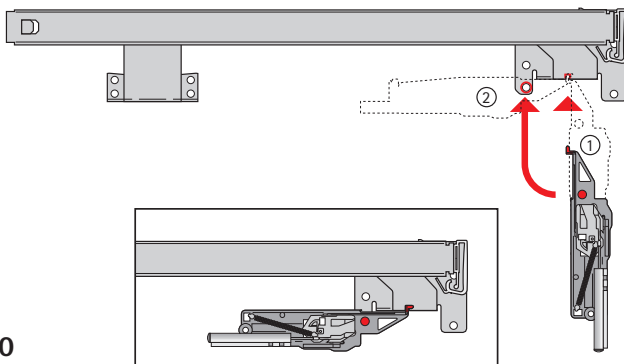

**Montageanleitung/Assembly
Montage/Montagehandleiding
Montaggio/Instrucciones de montaje
Montáž/Montážní návod**

- | | | | |
|----|--------------------------------|----|-----------------------------------|
| de | Stop Control-Gehäuse an ... | it | Della scatola Stop Control su ... |
| en | Stop Control housing on ... | es | Patín Stop Control a ... |
| fr | Boîtier Stop Control sur ... | pl | Korpusu zamka do ... |
| nl | Stop Control-behuizing aan ... | cs | Montáž Stop Control na ... |

**Kugelauszug KA 270
Ball bearing slide KA 270
Coulisse à billes KA 270
Kugelgeleider KA 270
Guida su sfere KA 270
Corredera de bolas KA 270
Prowadnicy kulkowej KA 270
Kuličkový výsuv KA 270**

Quadro Duplex 25/45