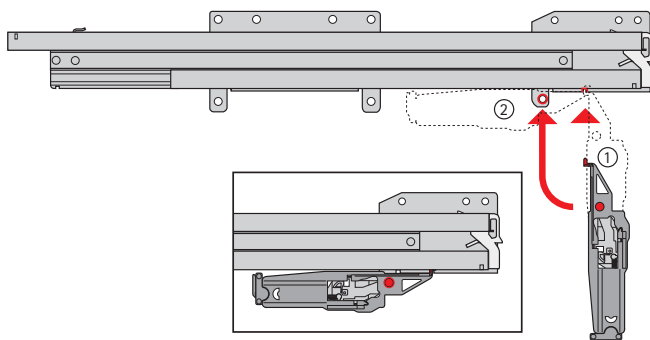

**Montageanleitung/Assembly
Montage/Montagehandleiding
Montaggio/Instrucciones de montaje
Montáž/Montážní návod**

- | | | | |
|----|--------------------------------|----|-----------------------------------|
| de | Stop Control-Gehäuse an ... | it | Della scatola Stop Control su ... |
| en | Stop Control housing on ... | es | Patín Stop Control a ... |
| fr | Boîtier Stop Control sur ... | pl | Korpusu zamka do ... |
| nl | Stop Control-behuizing aan ... | cs | Montáž Stop Control na ... |

**Kugelauszug KA 270
Ball bearing slide KA 270
Coulisse à billes KA 270
Kugelgeleider KA 270
Guida su sfere KA 270
Corredera de bolas KA 270
Prowadnicy kulkowej KA 270
Kuličkový výsuv KA 270**

Quadro Duplex 25/45