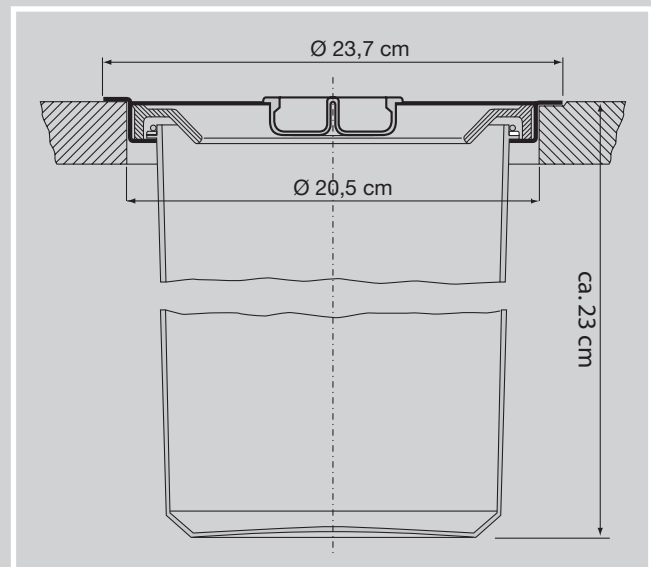

Montageanleitung Assembly instructions Instructions de montage Instruccion den montaje Montagehandleiding