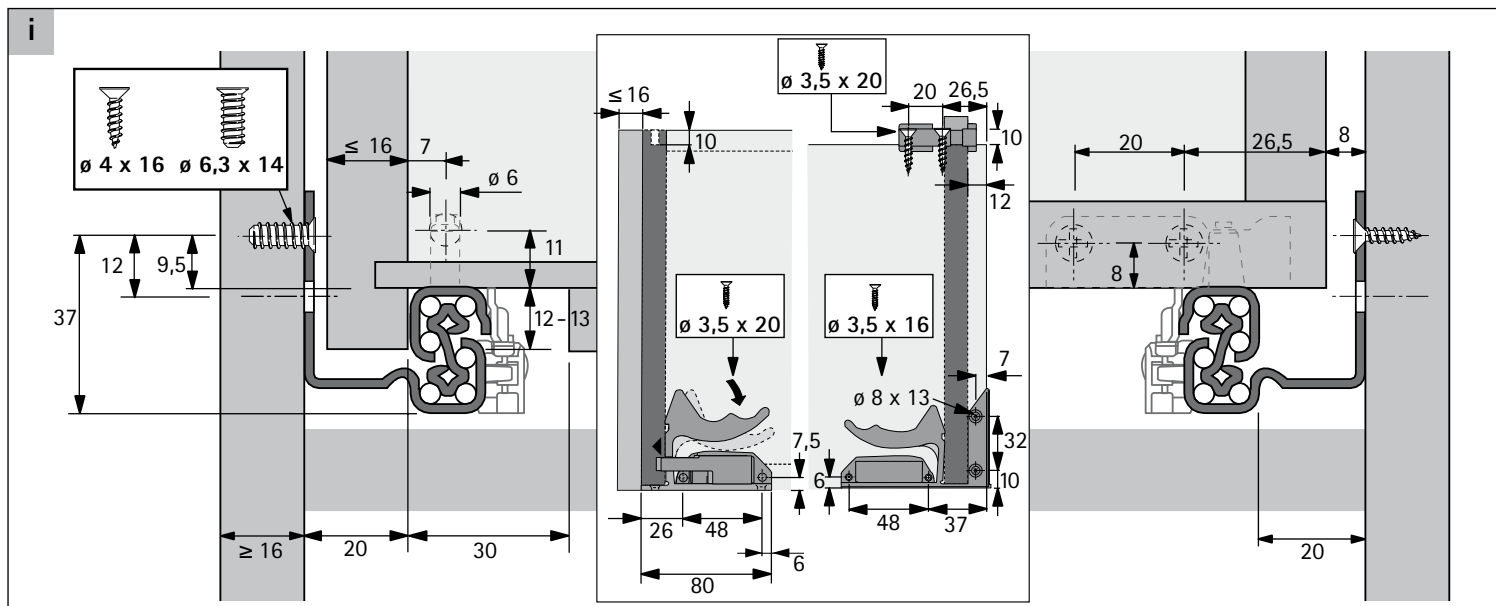

# Quadro V6 Push to open Slide-on

Technik für Möbel

NL mm	≥ KT mm	b1 mm	b2 mm
250	263	142	-
280	293	160	-
300	313	192	-
320	333	192	-
350	363	192	-
380	393	224	-
400	413	224	-
420	433	224	-
450	463	256	-
480	493	256	-
500	513	288	224
520	533	288	224
550	563	288	224
580	593	352	-
600	613	352	-