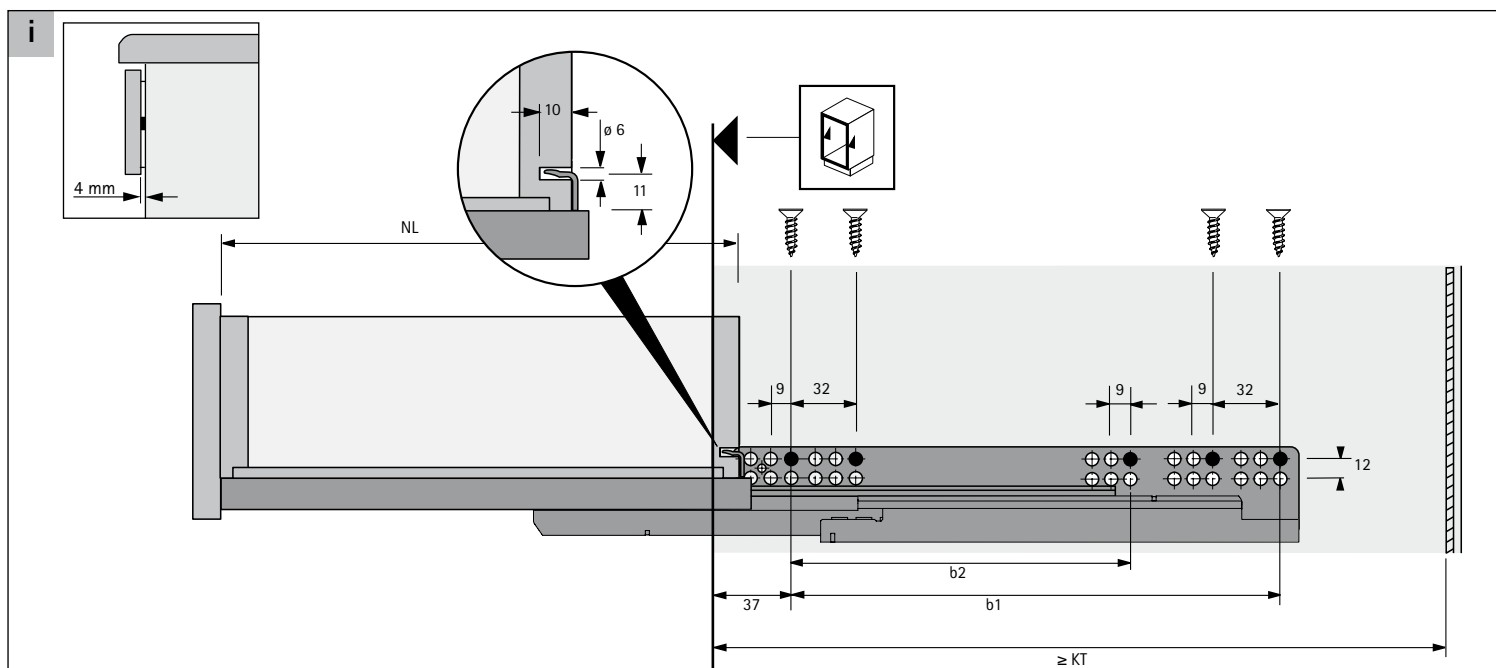

# Quadro V6 Push to open Slide-on

Technik für Möbel

NL mm	≥ KT mm	b1 mm	b2 mm
250	263	142	-
280	293	160	-
300	313	192	-
320	333	192	-
350	363	192	-
380	393	224	-
400	413	224	-
420	433	224	-
450	463	256	-
480	493	256	-
500	513	288	224
520	533	288	224
550	563	288	224
580	593	352	-
600	613	352	-