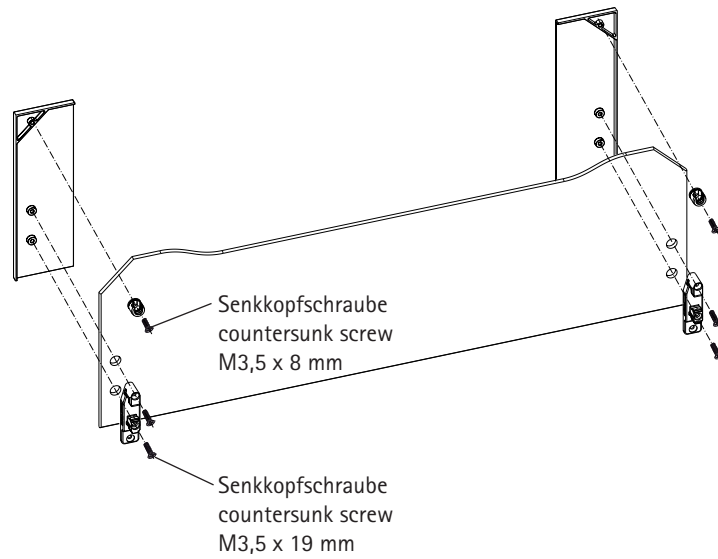

InnoTech Innenblendenadapter für Frontauszüge
InnoTech inside front panel adapter for pot and pan drawers

2 x Distanzscheiben
2 x distance shim
DIN 9021

Technische Änderungen vorbehalten.
Keine Gewährleistung für Druckfehler und Irrtümer.

Subject to technical alterations.
Errors and omissions excepted.

Technische wijzigingen voorbehouden.
Wij zijn niet verantwoordelijk voor drukfouten of andere vergissingen.

Se reserva el derecho a realizar modificaciones técnicas. No se ofrece garantía alguna respecto a eventuales erratas de impresión y errores.

Salvo modifiche tecniche.
Nessuna garanzia per errori di stampa ed errori.

Sous réserve de modifications techniques.
Notre responsabilité ne sera engagée en cas de fautes de frappe ou d'erreurs.