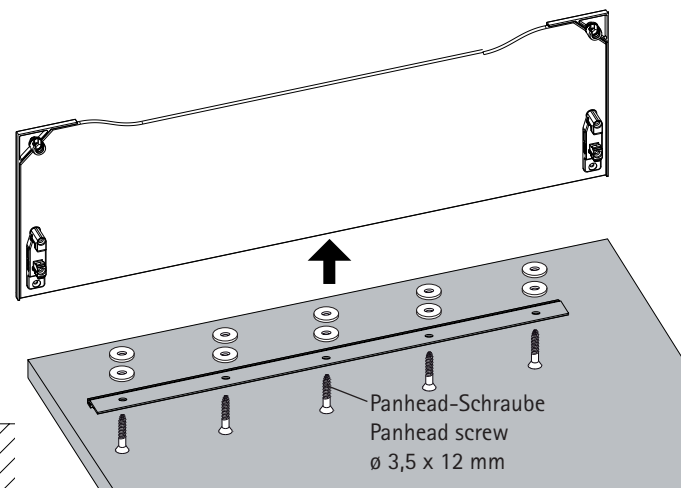

InnoTech Innenblendenadapter für Frontauszüge
InnoTech inside front panel adapter for pot and pan drawers

2 x Distanzscheiben
2 x distance shim
DIN 9021

Technische Änderungen vorbehalten.
Keine Gewährleistung für Druckfehler und Irrtümer.

Subject to technical alterations.
Errors and omissions excepted.

Technische wijzigingen voorbehouden.
Wij zijn niet verantwoordelijk voor drukfouten of andere vergissingen.

Se reserva el derecho a realizar modificaciones técnicas. No se ofrece garantía alguna respecto a eventuales erratas de impresión y errores.

Salvo modifiche tecniche.
Nessuna garanzia per errori di stampa ed errori.

Sous réserve de modifications techniques.
Notre responsabilité ne sera engagée en cas de fautes de frappe ou d'erreurs.