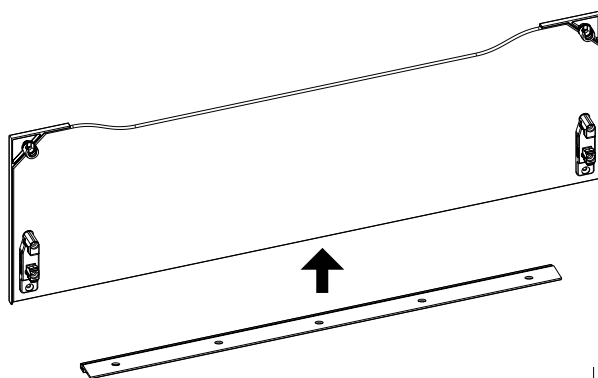

InnoTech Innenblendenadapter für Frontauszüge
InnoTech inside front panel adapter for pot and pan drawers

2 x Distanzscheiben
2 x distance shim
DIN 9021

Technische Änderungen vorbehalten.
Keine Gewährleistung für Druckfehler und Irrtümer.

Subject to technical alterations.
Errors and omissions excepted.

Technische wijzigingen voorbehouden.
Wij zijn niet verantwoordelijk voor drukfouten of andere vergissingen.

Se reserva el derecho a realizar modificaciones técnicas. No se ofrece garantía alguna respecto a eventuales erratas de impresión y errores.

Salvo modifiche tecniche.
Nessuna garanzia per errori di stampa ed errori.

Sous réserve de modifications techniques.
Notre responsabilité ne sera engagée en cas de fautes de frappe ou d'erreurs.