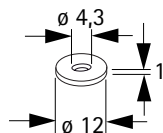

2 x Distanzscheiben
2 x distance shim
DIN 9021