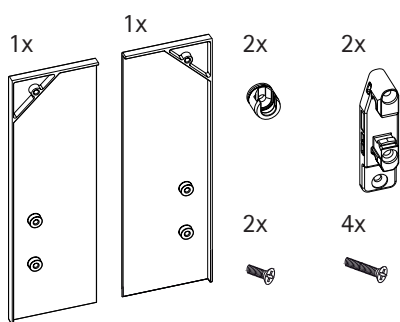

InnoTech Innenblendenadapter für Frontauszüge

InnoTech inside front panel adapter for pot and pan drawers

Ein Set enthält:
One set consists of:

Muss separat bestellt werden:
To be ordered separately:

Nennbreite in mm	300	400	450	500	600	800	900	1000	1200
X	222	322	372	422	522	722	822	922	1122
Y	251	351	401	451	551	751	851	951	1151