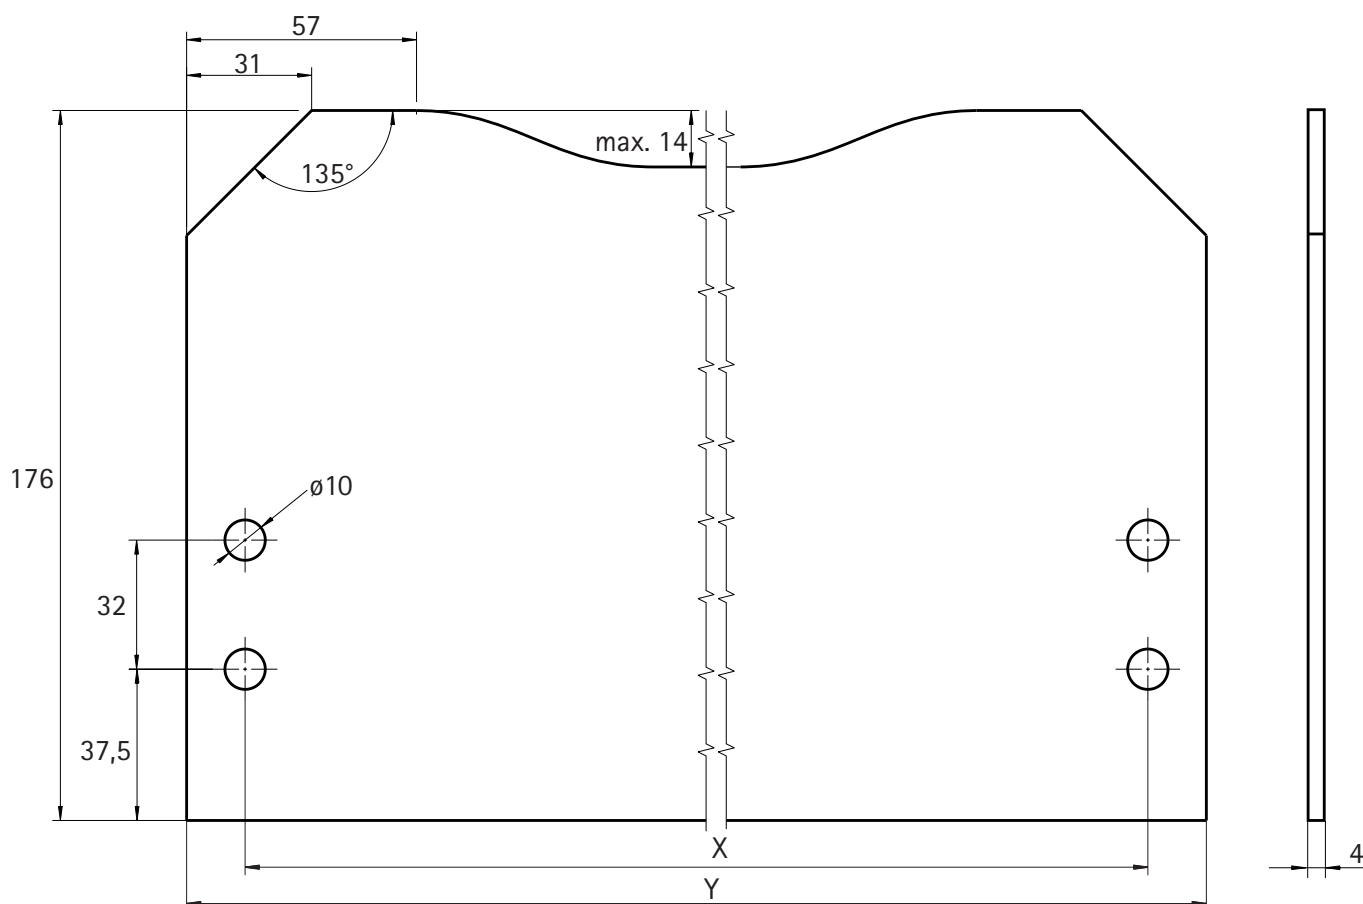

InnoTech Innenblendenadapter für Frontauszüge

InnoTech inside front panel adapter for pot and pan drawers

Ein Set enthält:
One set consists of:

Muss separat bestellt werden:
To be ordered separately:

Nennbreite in mm	300	400	450	500	600	800	900	1000	1200
X	222	322	372	422	522	722	822	922	1122
Y	251	351	401	451	551	751	851	951	1151