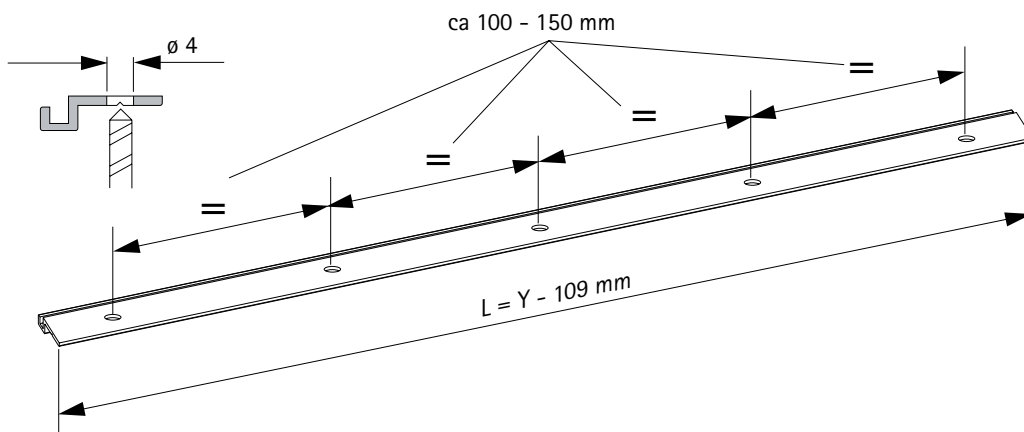

InnoTech Innenblendenadapter für Frontauszüge
InnoTech inside front panel adapter for pot and pan drawers

2 x Distanzscheiben
2 x distance shim
DIN 9021

Technische Änderungen vorbehalten.
Keine Gewährleistung für Druckfehler und Irrtümer.

Subject to technical alterations.
Errors and omissions excepted.

Technische wijzigingen voorbehouden.
Wij zijn niet verantwoordelijk voor drukfouten of andere vergissingen.

Se reserva el derecho a realizar modificaciones técnicas. No se ofrece garantía alguna respecto a eventuales erratas de impresión y errores.

Salvo modifiche tecniche.
Nessuna garanzia per errori di stampa ed errori.

Sous réserve de modifications techniques.
Notre responsabilité ne sera engagée en cas de fautes de frappe ou d'erreurs.