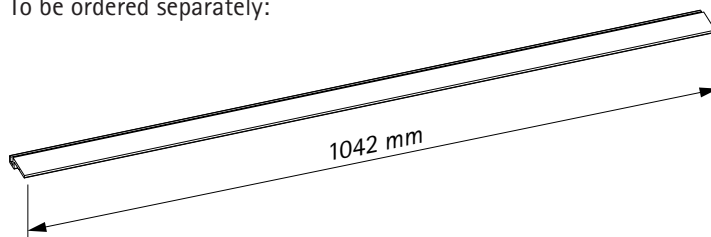

InnoTech Innenblendenadapter für Frontauszüge

InnoTech inside front panel adapter for pot and pan drawers

Ein Set enthält:
One set consists of:

Muss separat bestellt werden:
To be ordered separately:

Nennbreite in mm	300	400	450	500	600	800	900	1000	1200
X	222	322	372	422	522	722	822	922	1122
Y	251	351	401	451	551	751	851	951	1151