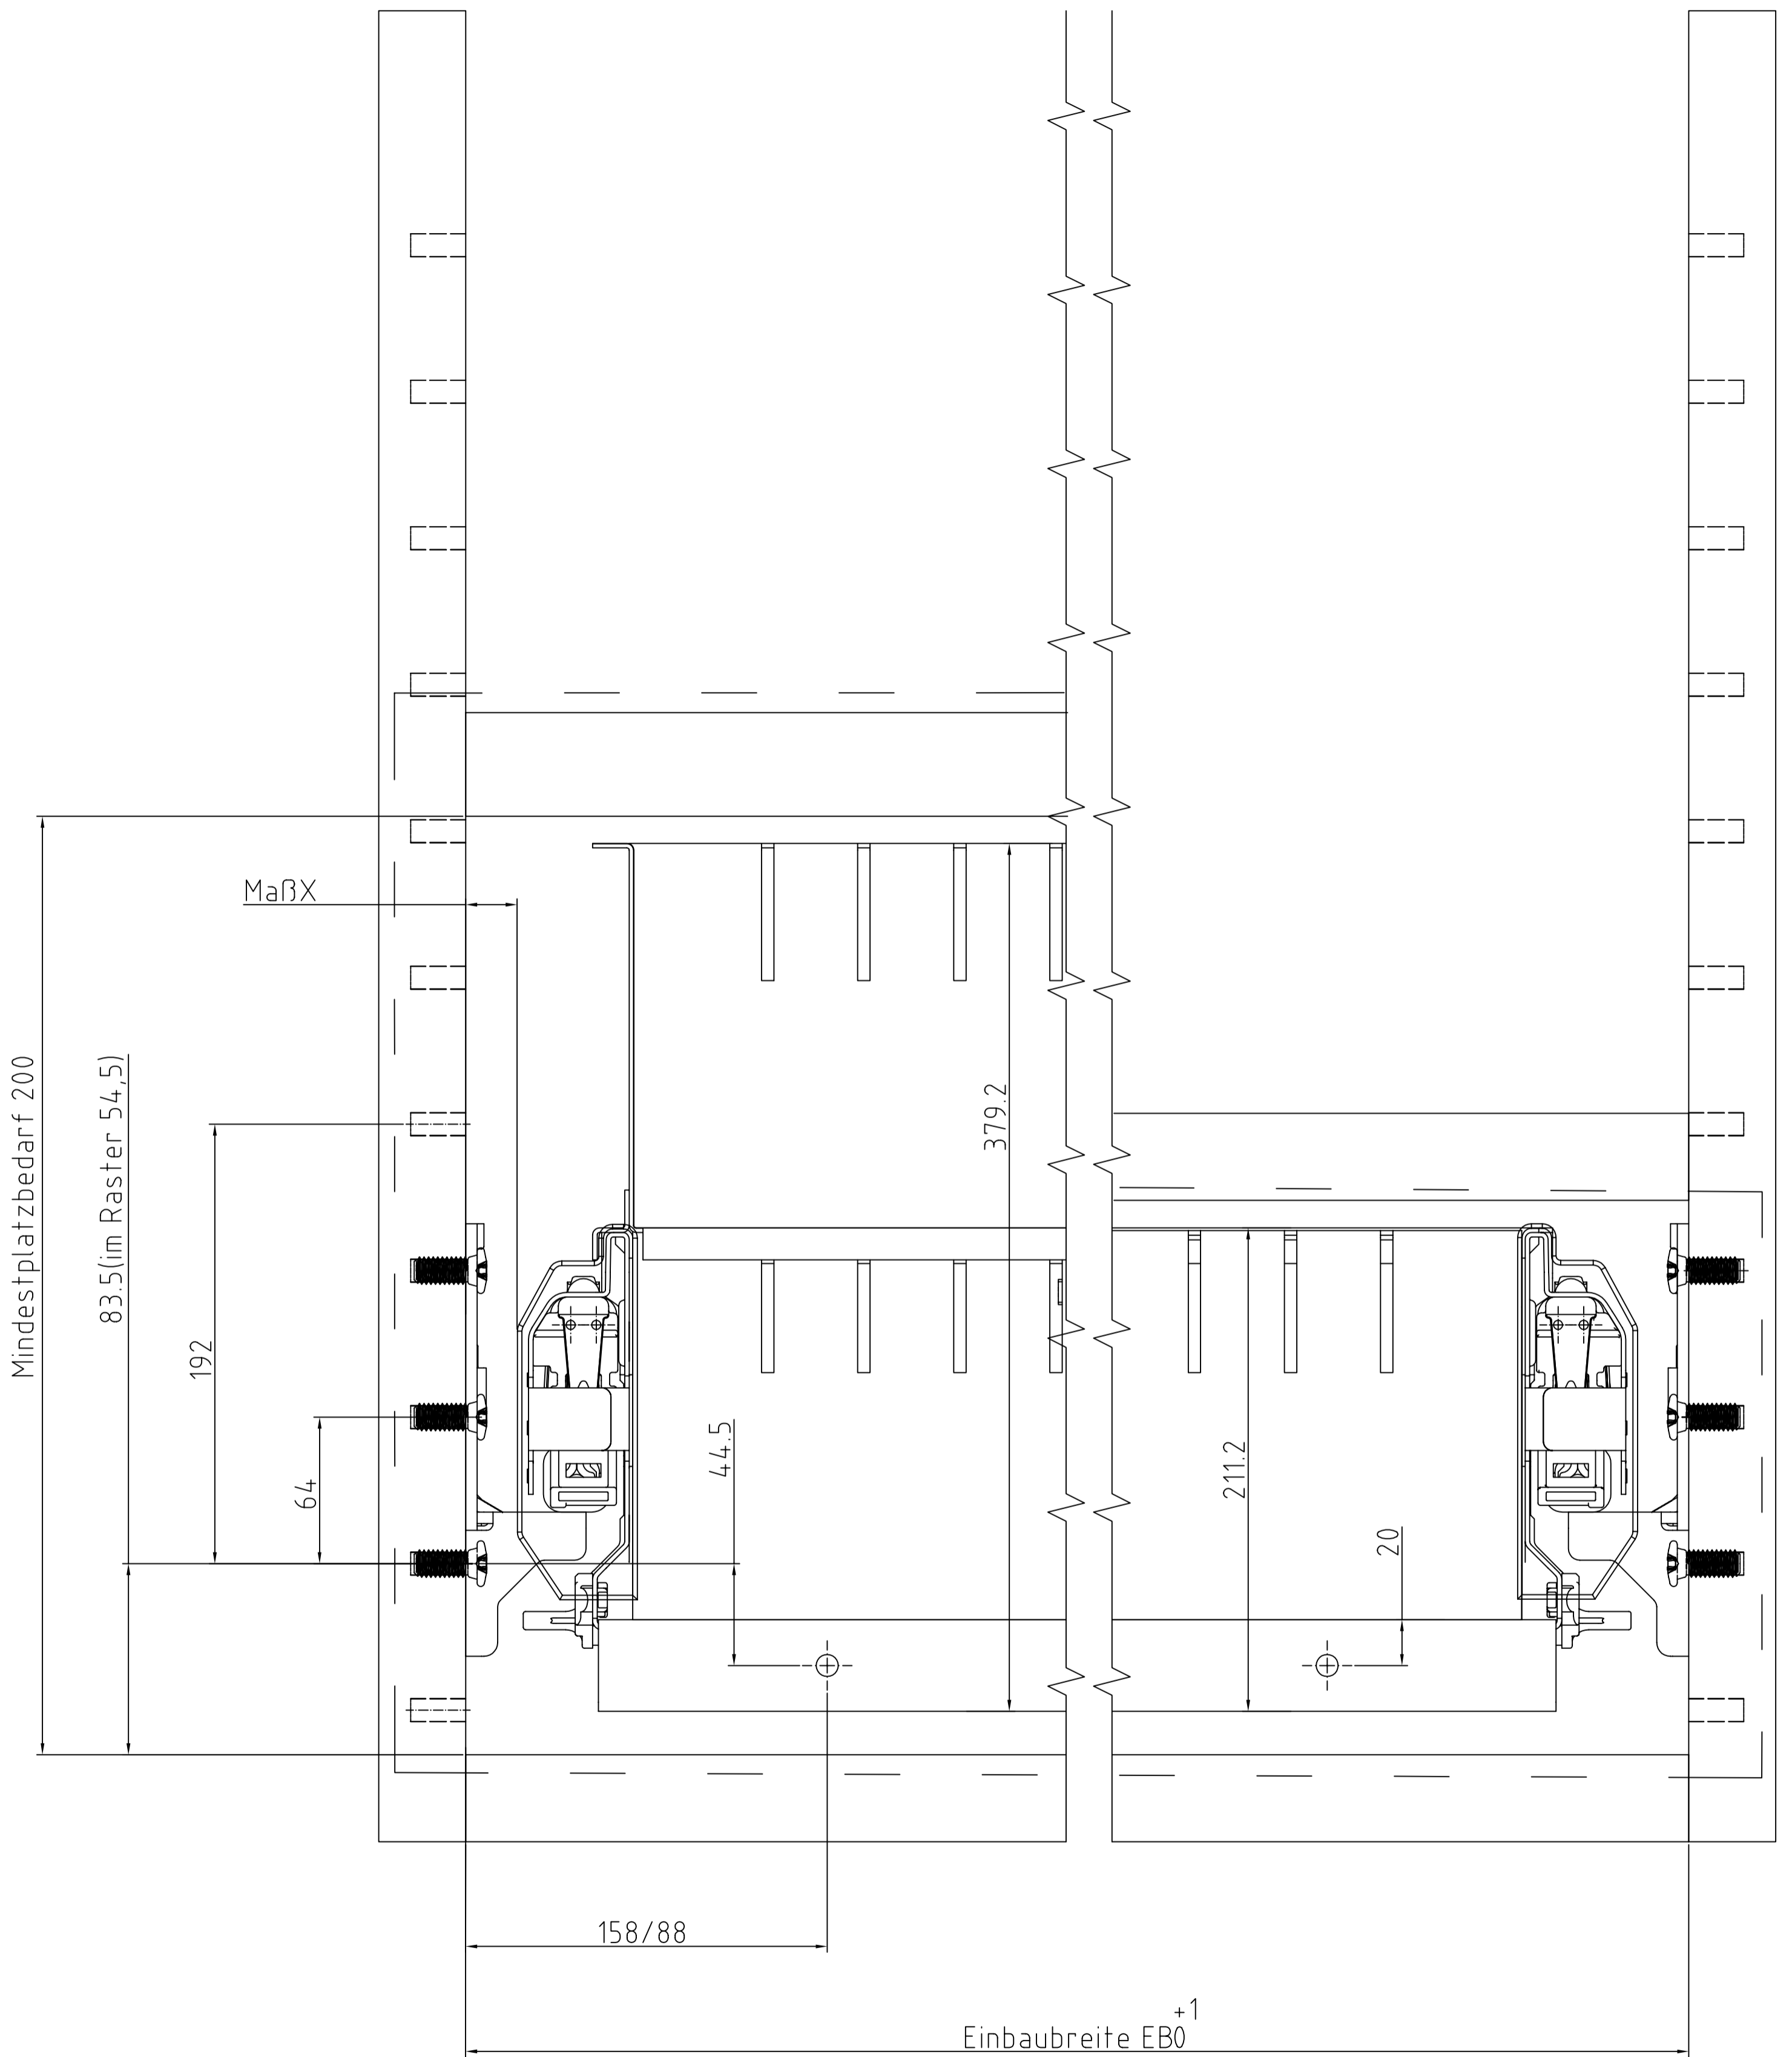

Drawings / Zeichnungen:
Storage unit / Schrankwand

Technik für Möbel

Hettich

Article / Artikel	Banknote drawer / Bankschublade
Article type / Artikeltyp	Quadro Duplex 60 / 70
Installed width / Einbaubreite	600 / 800
Installed depth / Einbautiefe	400 / 600
Filename / Dateiname DXF	20268_KB_2d.zip

Banknote drawer / Bankschublade

Carcase width & depth / Korpusbreite & -tiefe	Aluminium look / Aluminium Optik	Black / schwarz
600 / 400	20 628	75 801
800 / 400	20 629	75 802
600 / 600	20 681	75 552
800 / 600	20 698	75 553

Quadro Duplex

Runner	X = 13	X = 22
Quadro Duplex 60 (400)	9 078 681	9 078 694
Quadro Duplex 70 (600)	9 078 717	9 078 719

	26.05.15	EB x mm	
	1 / 1		
	Paul Hettich GmbH & Co. KG		