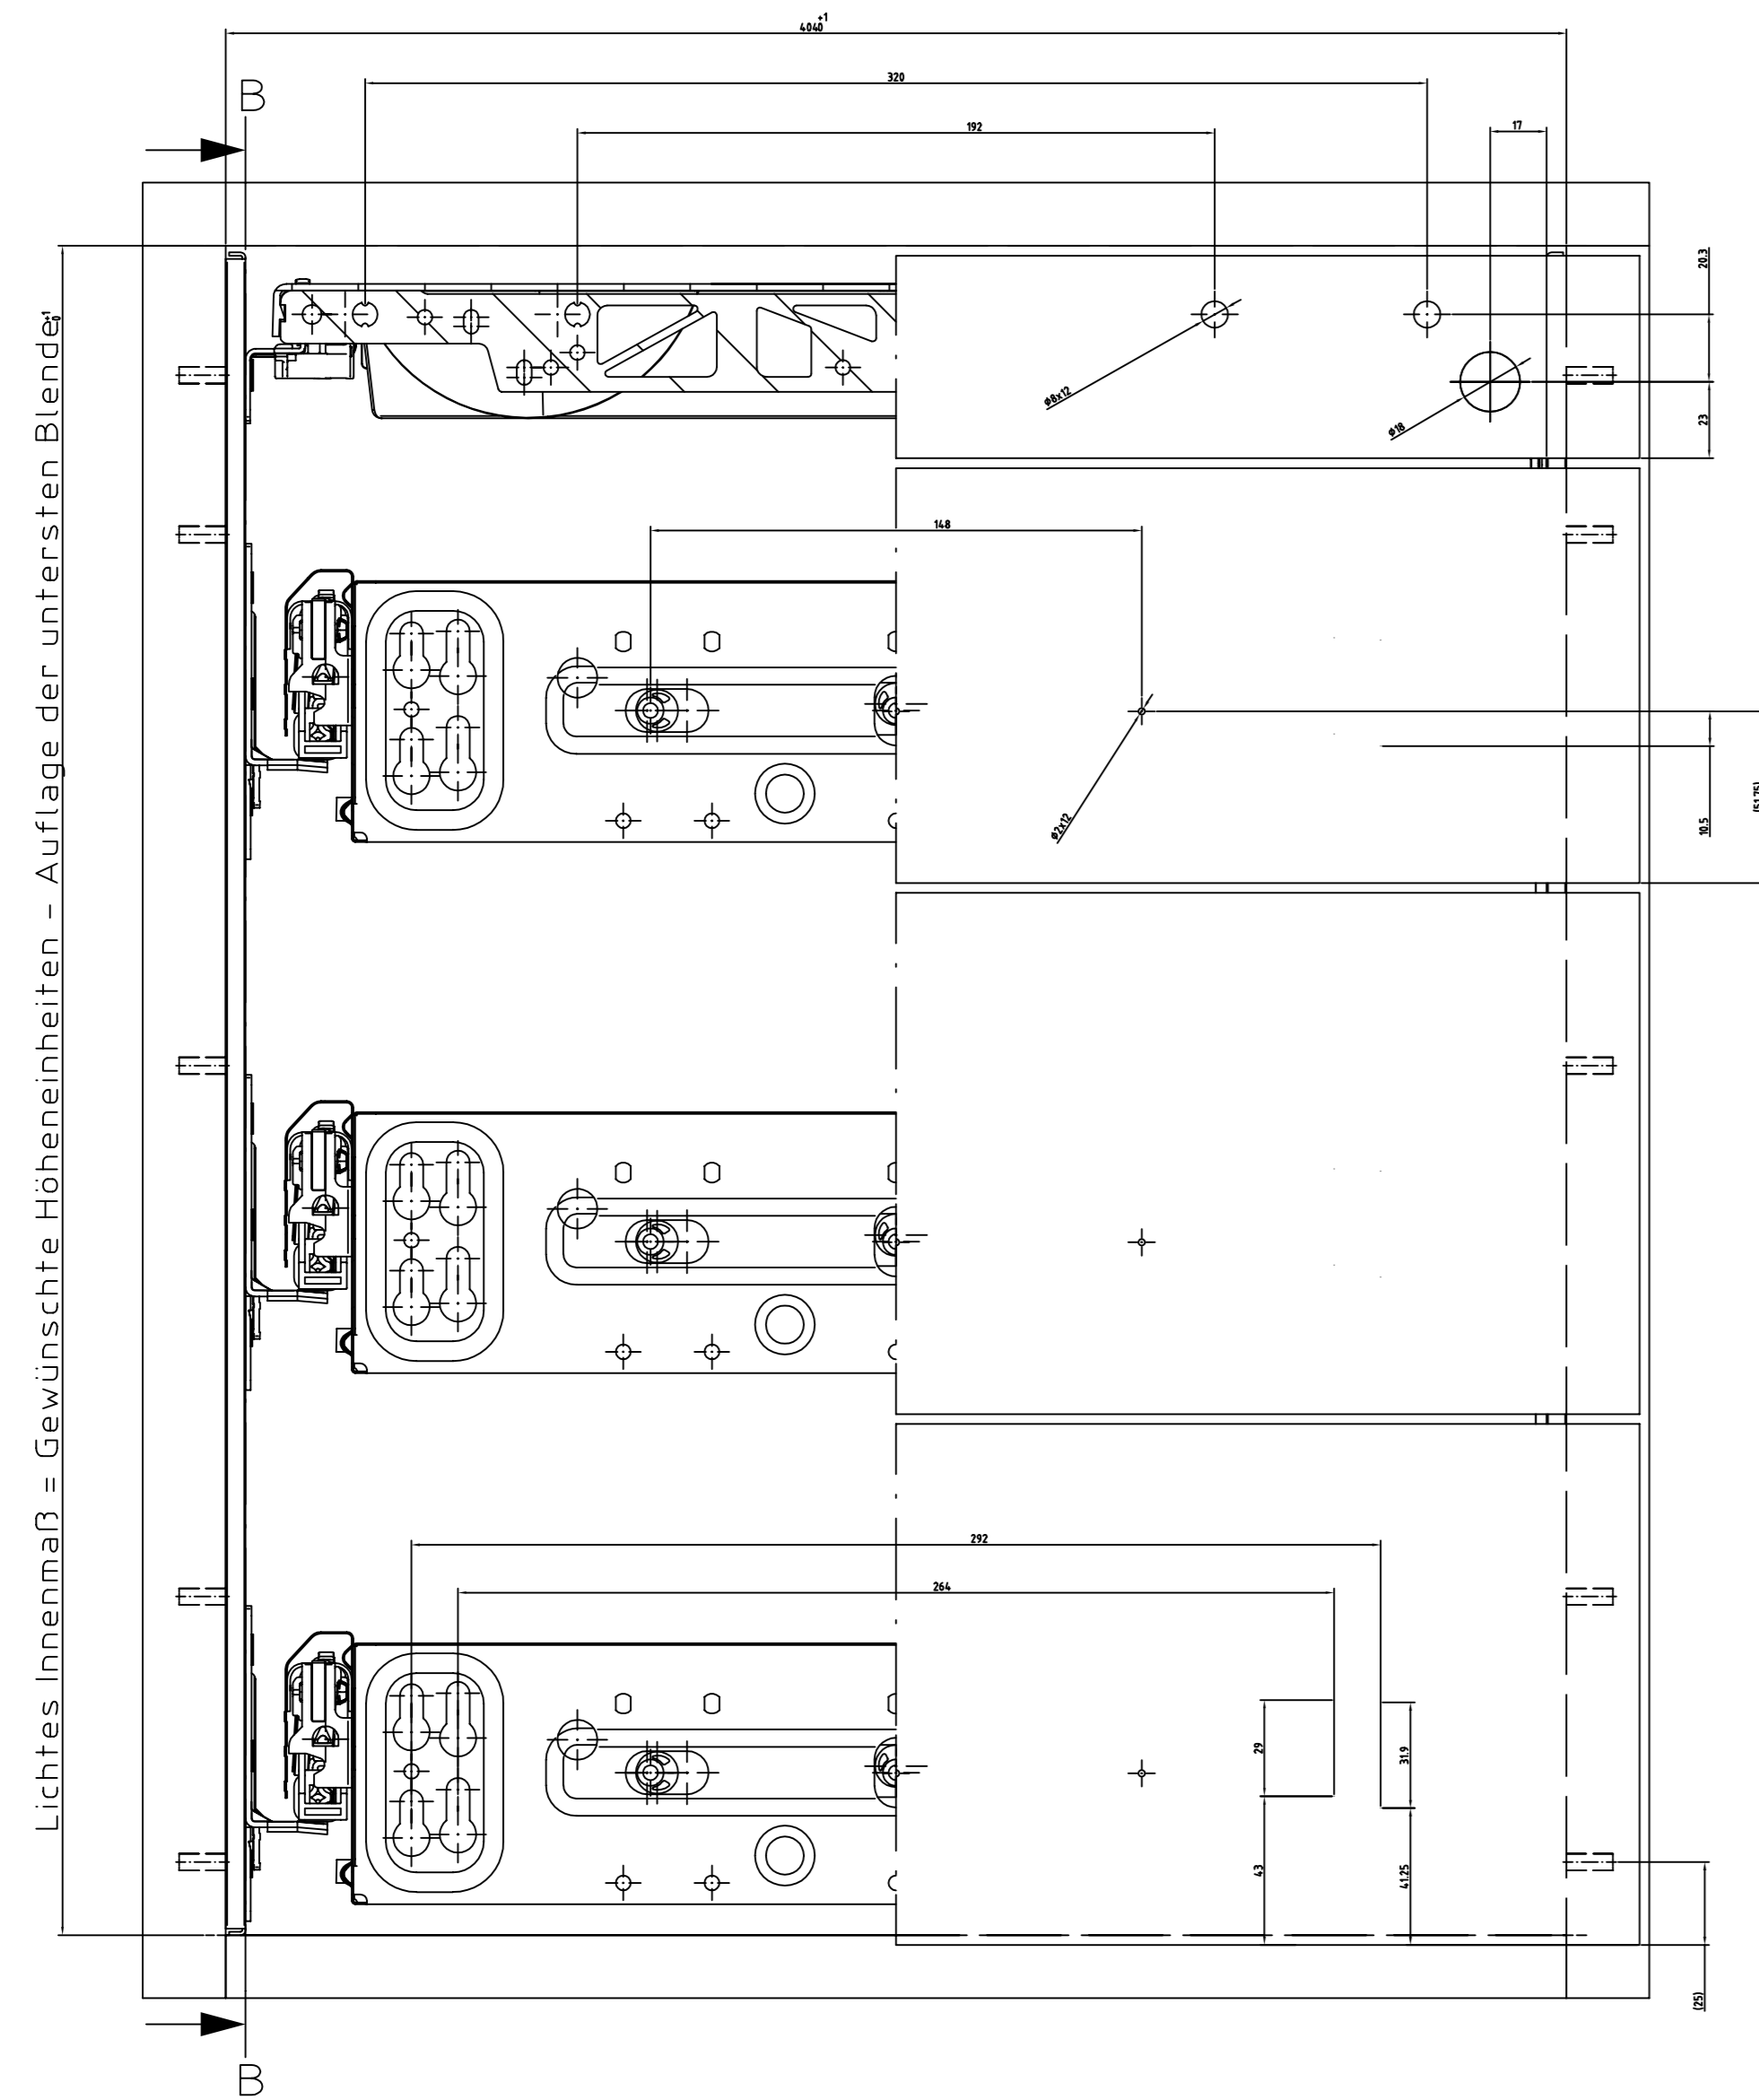

Drawings / Zeichnungen:  
Desk pedestal / Schreibtischcontainer

Article / Artikel	9 081 712 / 9 078 571
Article type / Artikeltyp	Container Set
Installed width / Einbaubreite	392
Installed depth / Einbautiefe	530
Height Units / Höheneinheiten	8 HE
Height division / Höhenaufteilung	2,5+2,5+2+1
Filename / Dateiname DXF	9081712_KB_2d.zip

Schraubenempfehlung:  
Schnellmontageseitig: 9 Stück 6mm x 14mm, pro Seite

**Hettich** 09.10.14 EB 404 mm  
M 1:1 ET 530 mm SKO 01310  
Paul Hettich GmbH & Co. KG

B-B

09.10.14	EB 404 mm	
2 / 4	ET 530 mm	SKO 01310
Paul Hettich GmbH & Co. KG		

09.10.14	EB 404 mm	
4 / 4	ET 530 mm	SKO 01310
Paul Hettich GmbH & Co. KG		