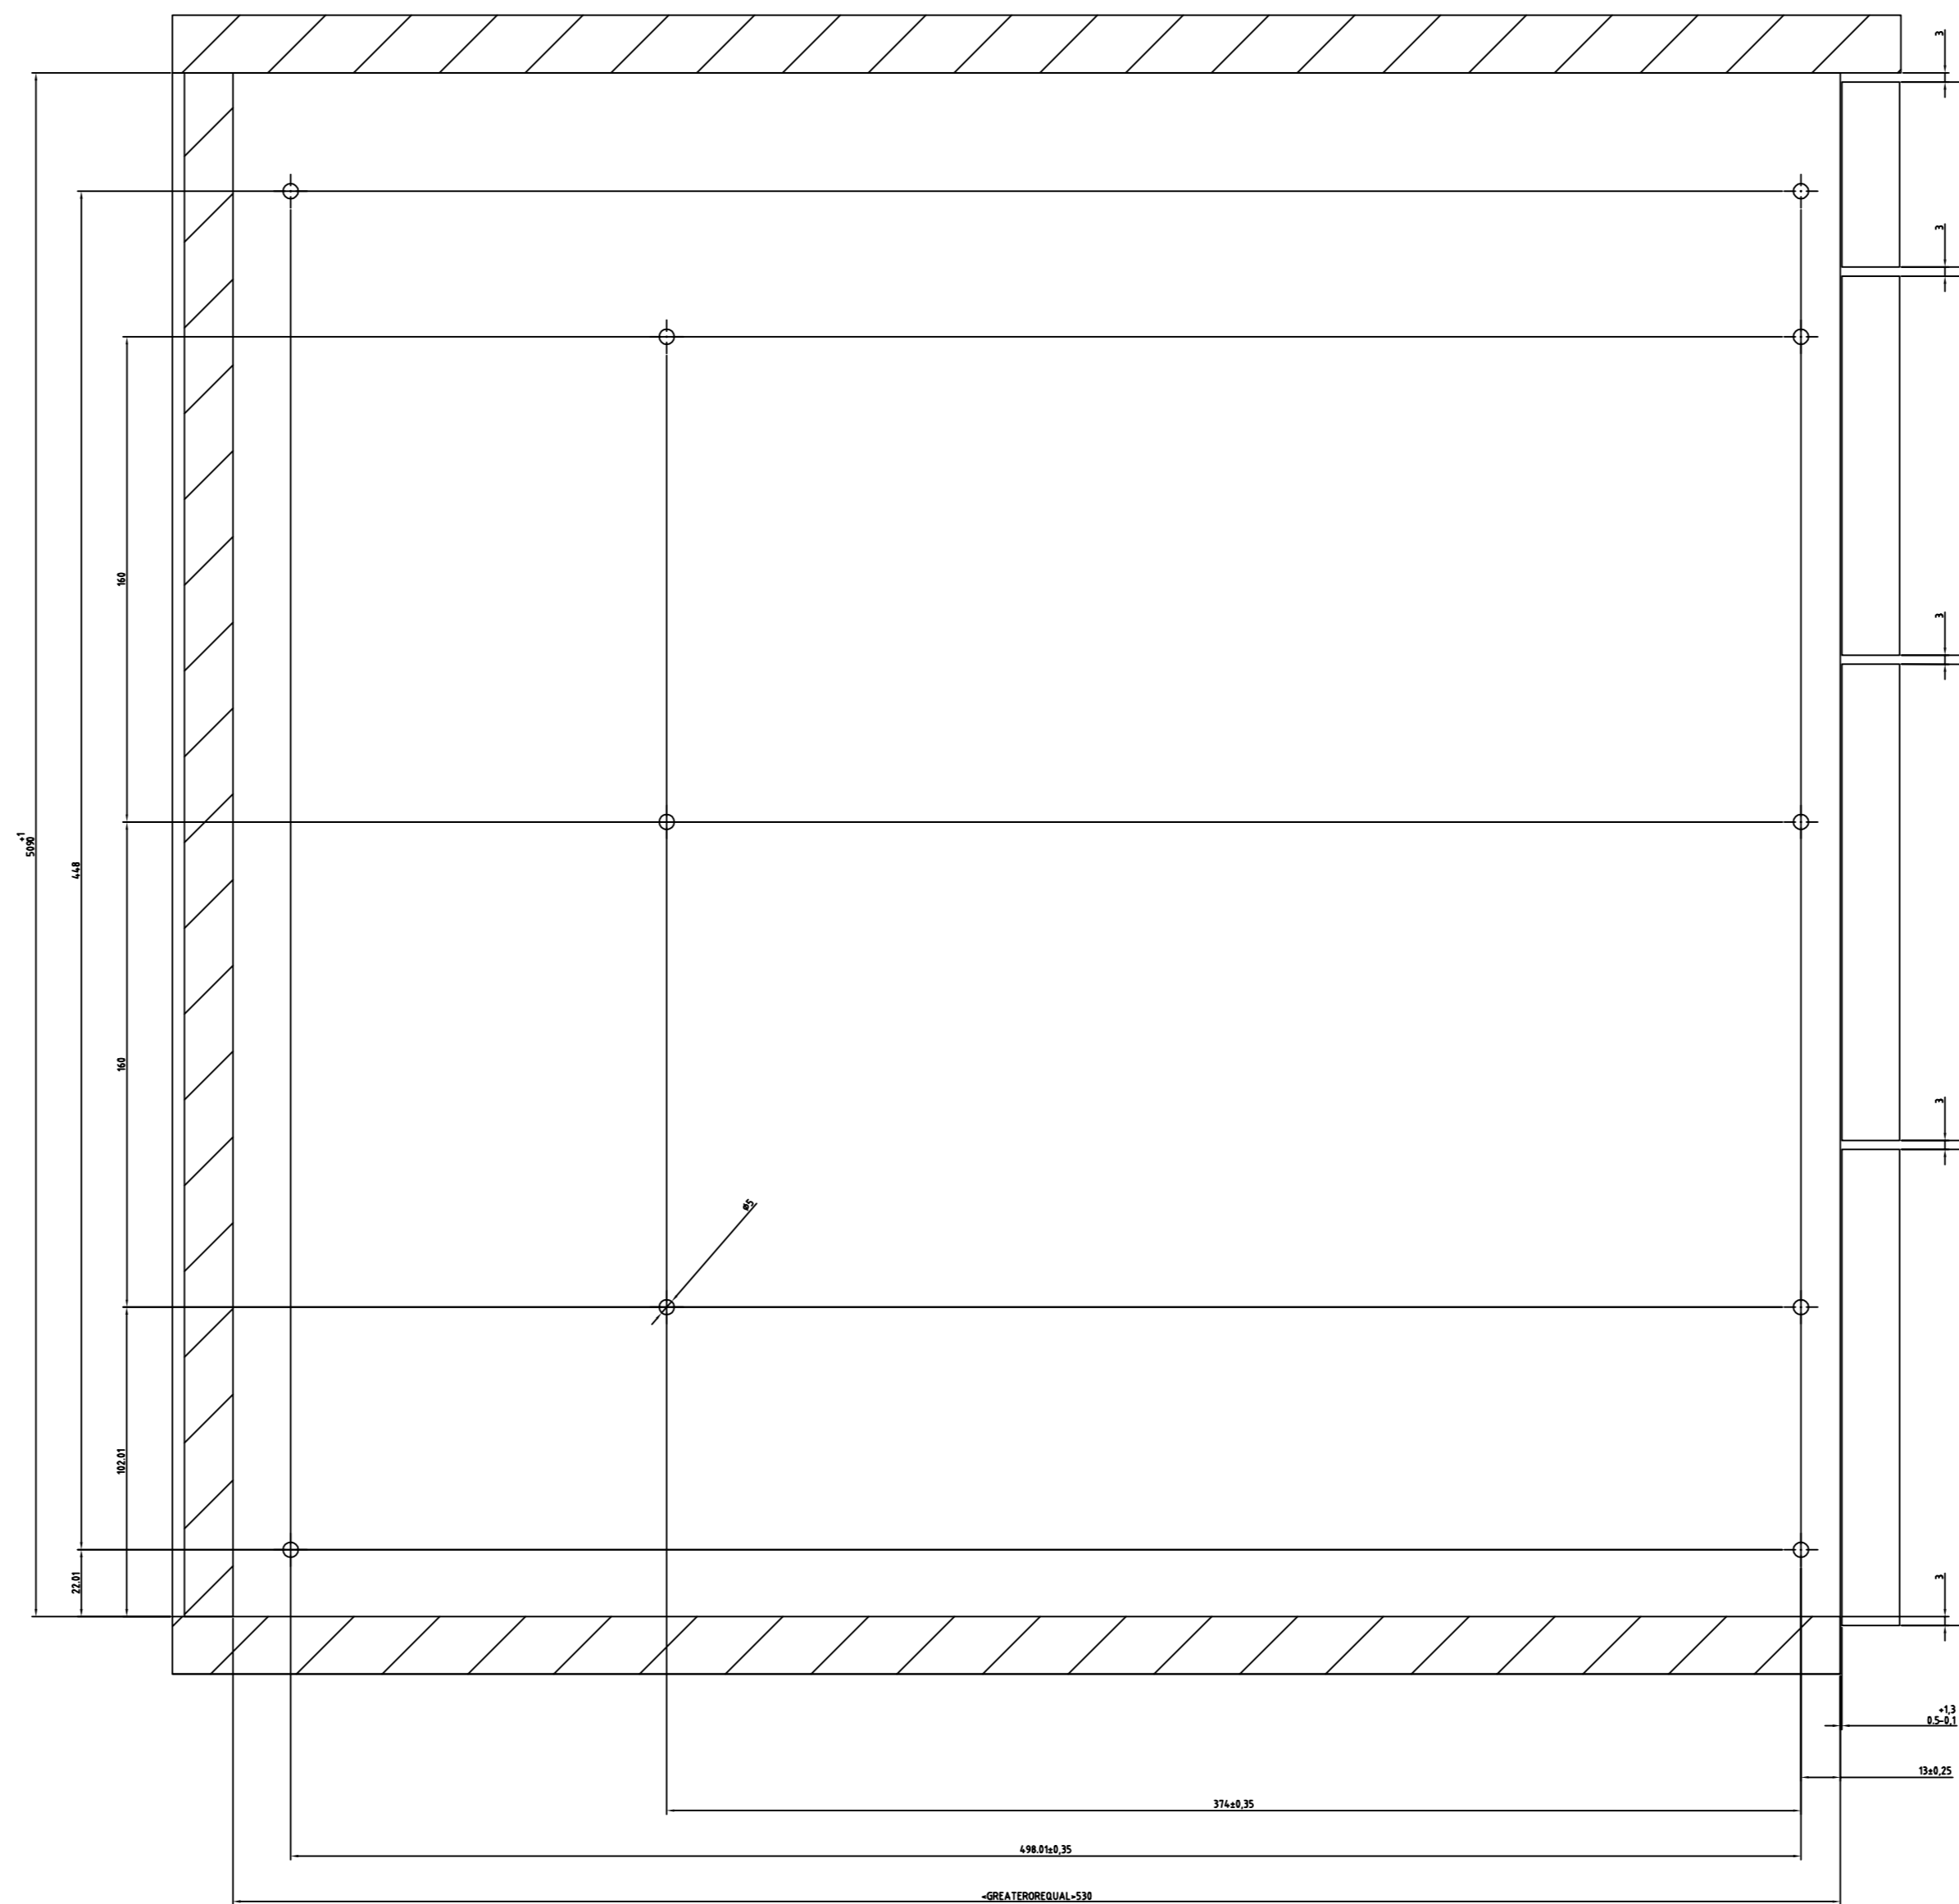

Drawings / Zeichnungen:  
Desk pedestal / Schreibtischcontainer

Article / Artikel	9 081 712 / 9 078 571
Article type / Artikeltyp	Container Set
Installed width / Einbaubreite	392
Installed depth / Einbautiefe	530
Height Units / Höheneinheiten	8 HE
Height division / Höhenaufteilung	2,5+2,5+2+1
Filename / Dateiname DXF	9081712_KB_2d.zip

Schraubenempfehlung:  
Schnellmontageseitig: 9 Stück 6mm x 14mm, pro Seite

**Hettich** 09.10.14 EB 404 mm  
M 1:1 ET 530 mm SKO 01310  
Paul Hettich GmbH & Co. KG

B-B

09.10.14	EB 404 mm	
2 / 4	ET 530 mm	SKO 01310
Paul Hettich GmbH & Co. KG		

09.10.14	EB 404 mm	
4 / 4	ET 530 mm	SKO 01310
Paul Hettich GmbH & Co. KG		