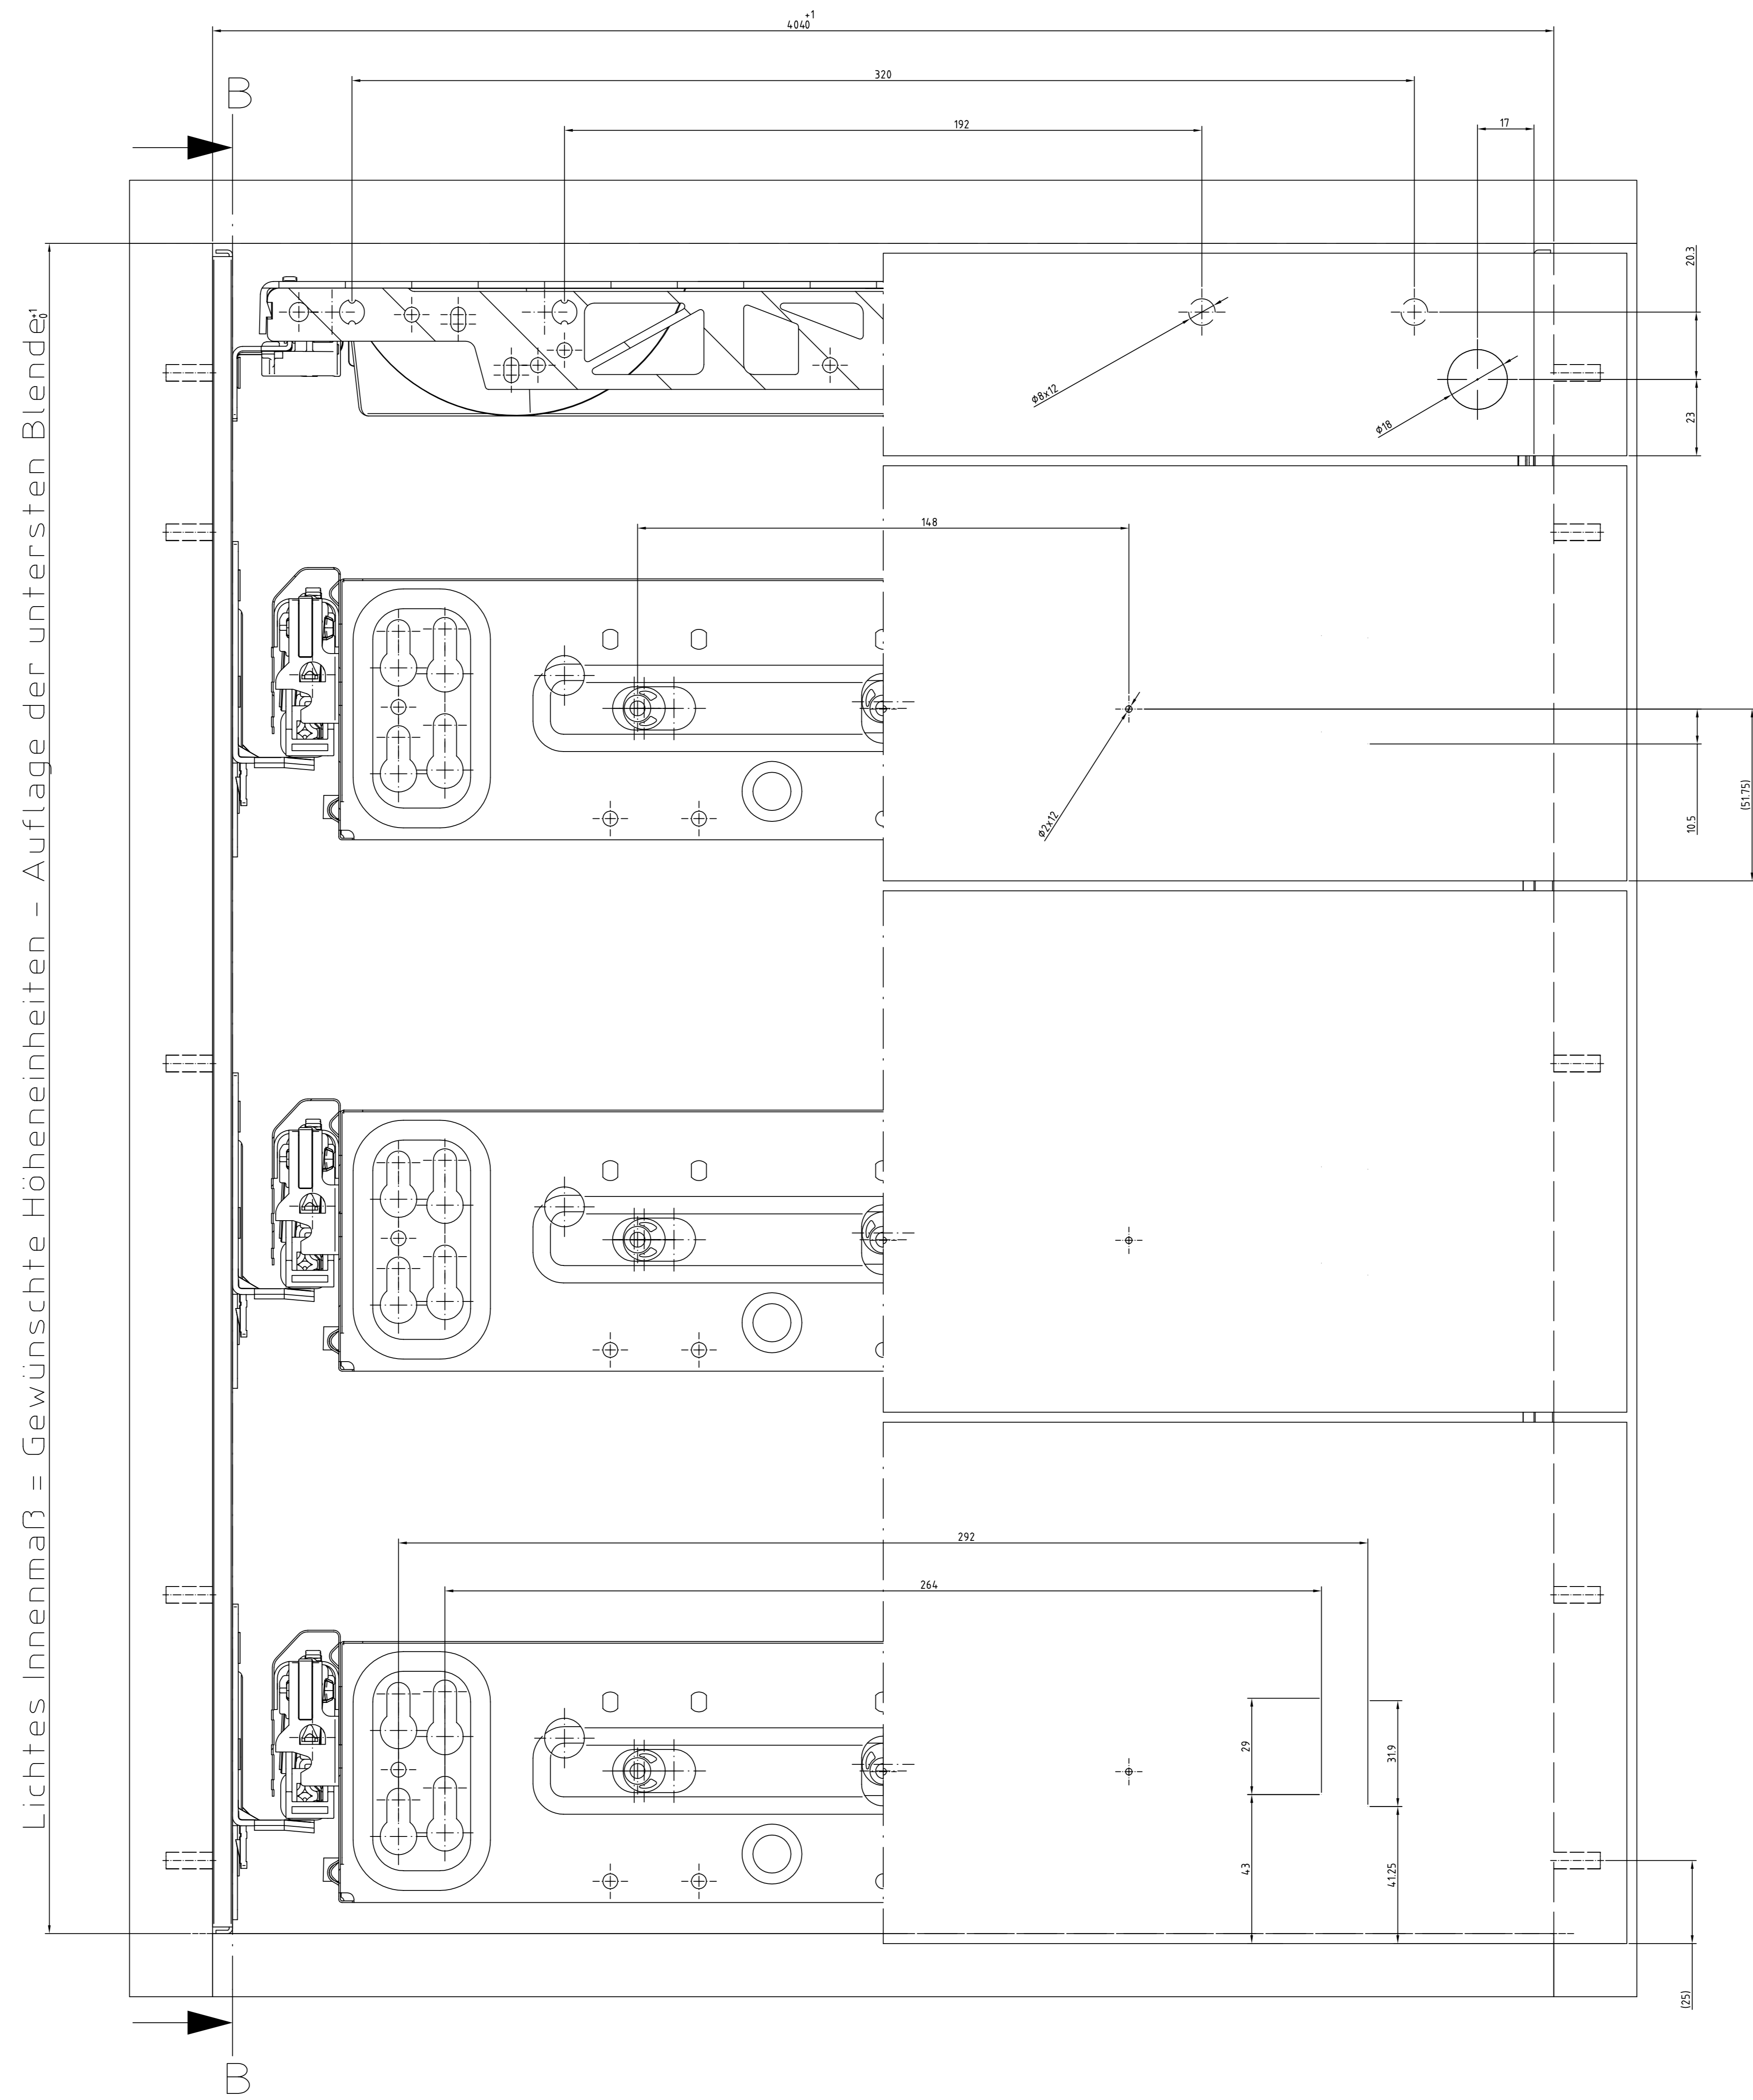

Drawings / Zeichnungen:  
Desk pedestal / Schreibtischcontainer

Article / Artikel	9 081 712 / 9 078 571
Article type / Artikeltyp	Container Set
Installed width / Einbaubreite	392
Installed depth / Einbautiefe	530
Height Units / Höheneinheiten	8 HE
Height division / Höhenaufteilung	2,5+2,5+2+1
Filename / Dateiname DXF	9081712_KB_2d.zip

Schraubenempfehlung:  
Schnellmontageseitig: 9 Stück 6mm x 14mm, pro Seite

**Hettich** 09.10.14 EB 404 mm  
M 1:1 ET 530 mm SKO 01310  
Paul Hettich GmbH & Co. KG

B-B

09.10.14	EB 404 mm	
2 / 4	ET 530 mm	SKO 01310
Paul Hettich GmbH & Co. KG		

09.10.14	EB 404 mm	
4 / 4	ET 530 mm	SKO 01310
Paul Hettich GmbH & Co. KG		