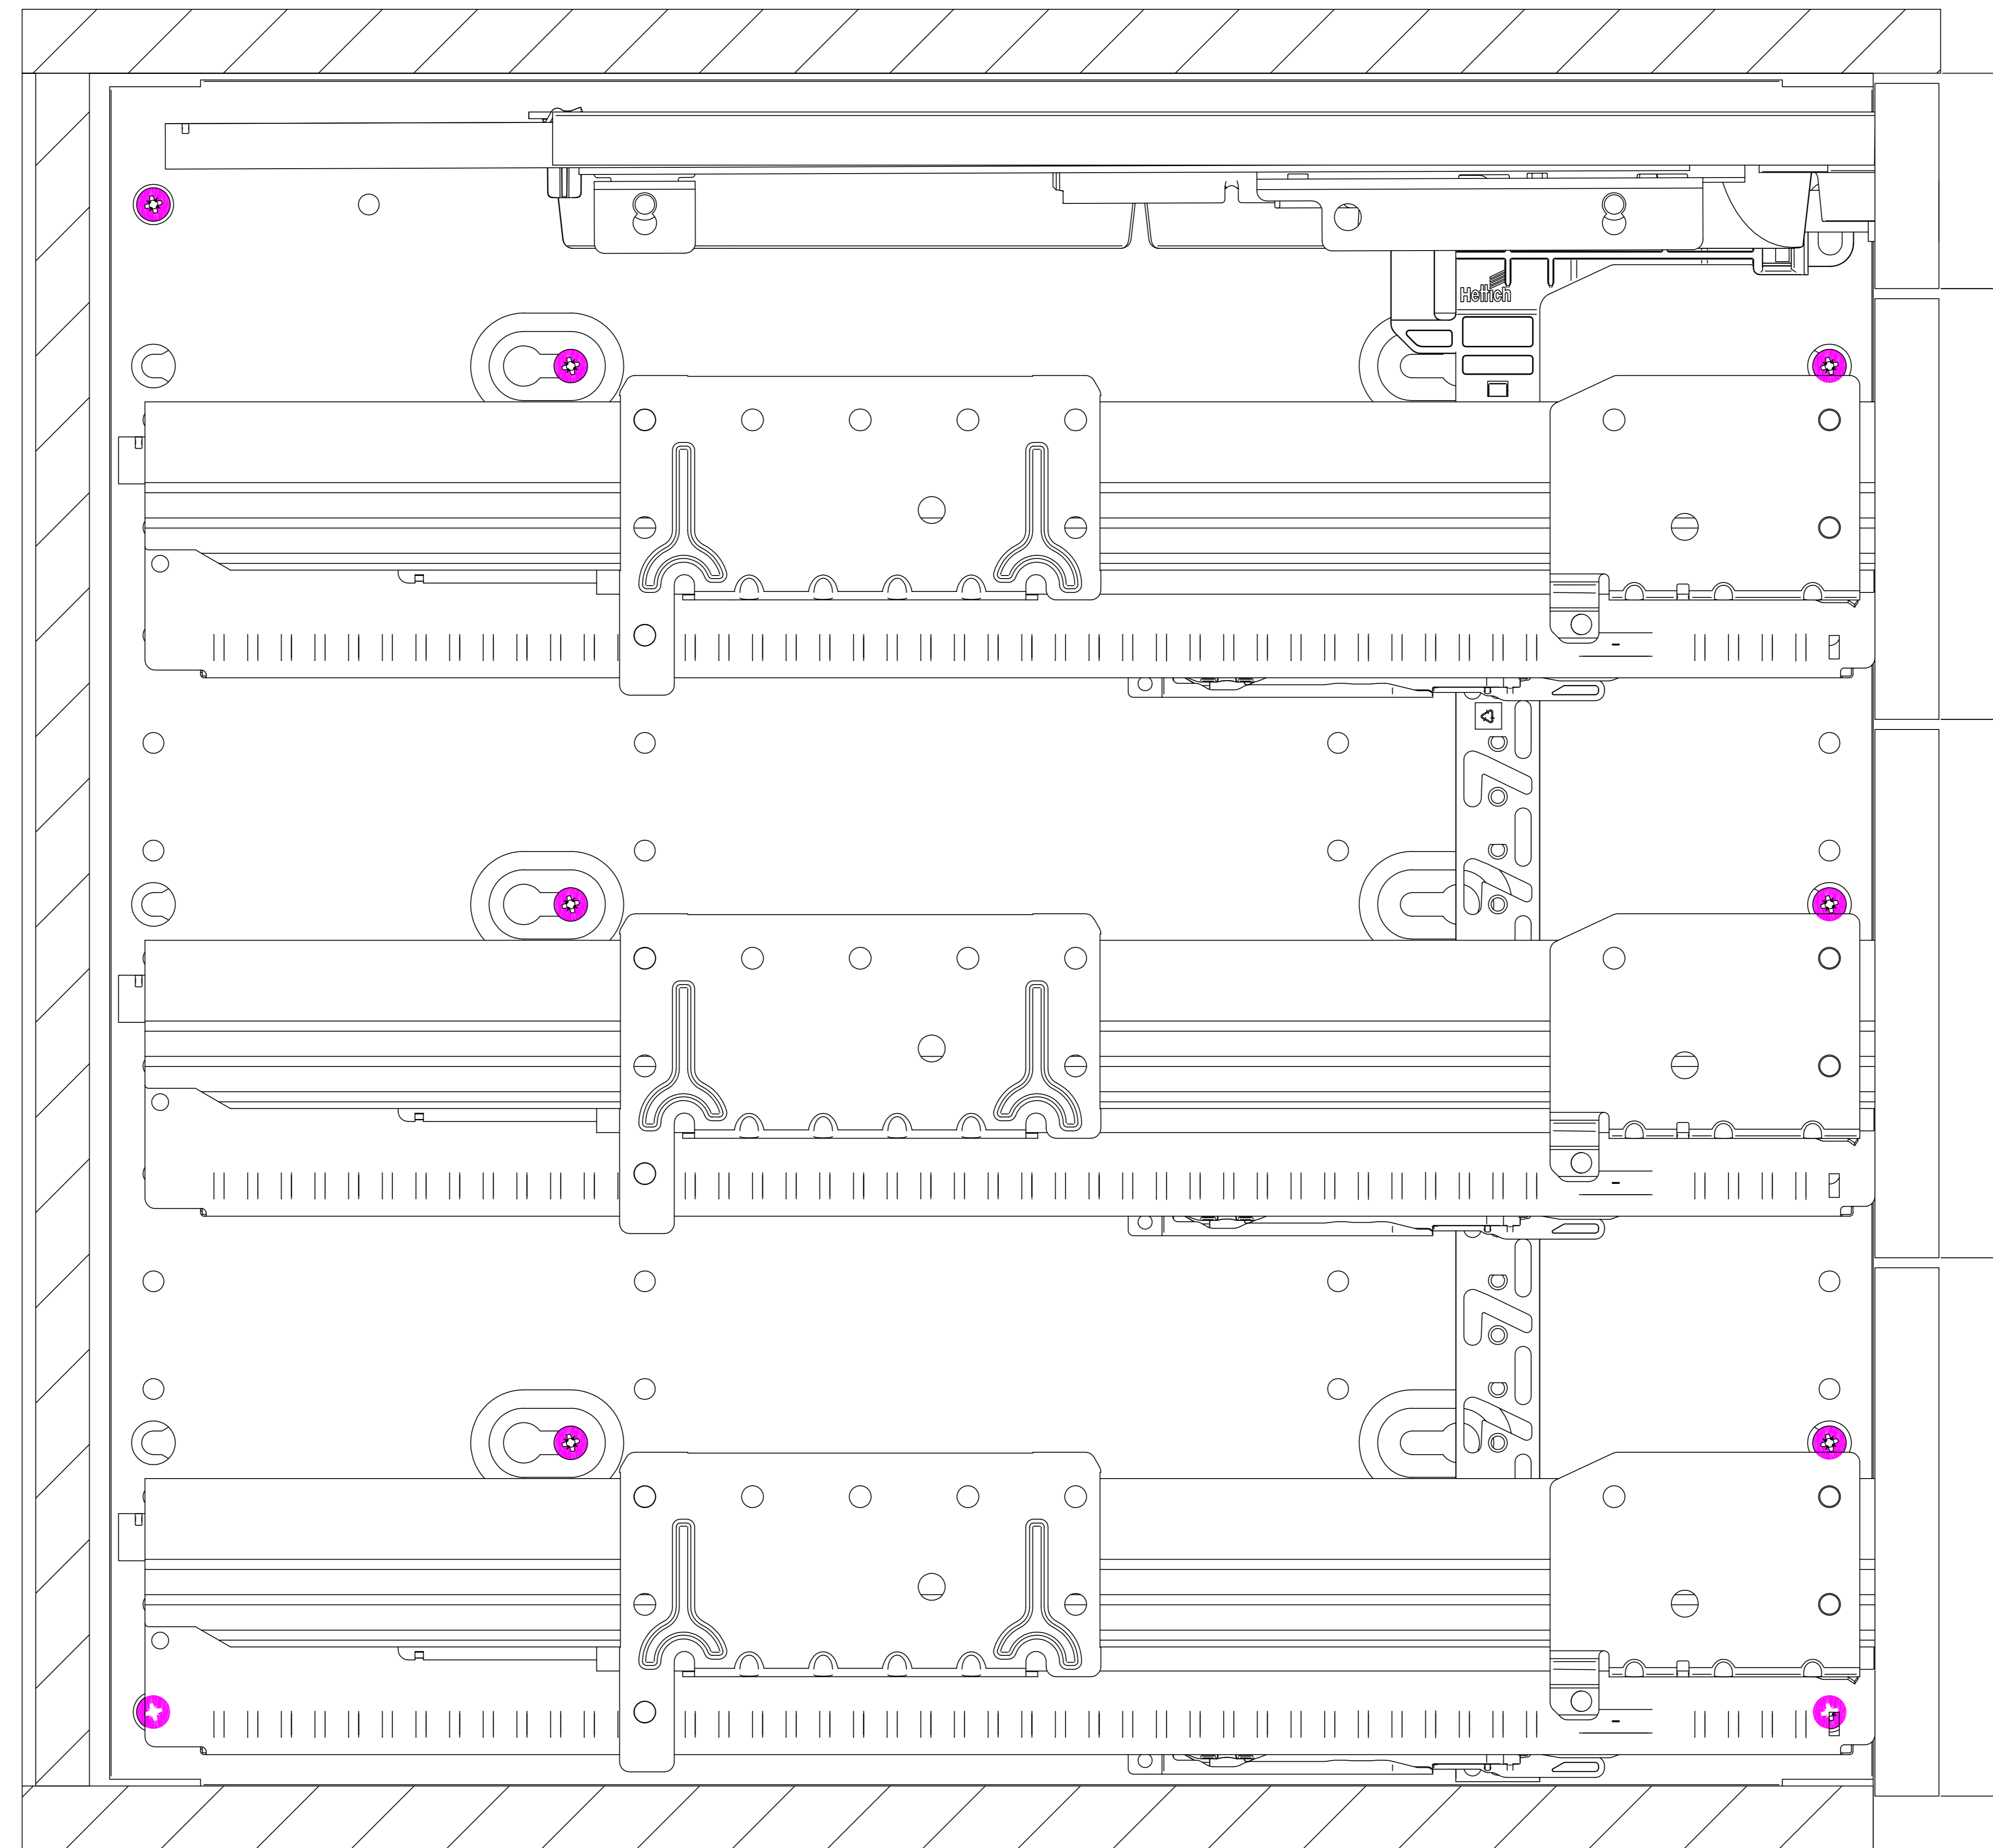

Drawings / Zeichnungen:  
Desk pedestal / Schreibtischcontainer

Article / Artikel	9 081 712 / 9 078 571
Article type / Artikeltyp	Container Set
Installed width / Einbaubreite	392
Installed depth / Einbautiefe	530
Height Units / Höheneinheiten	8 HE
Height division / Höhenaufteilung	2,5+2,5+2+1
Filename / Dateiname DXF	9081712_KB_2d.zip

Schraubenempfehlung:  
Schnellmontageseitig: 9 Stück 6mm x 14mm, pro Seite

**Hettich** 09.10.14 EB 404 mm  
M 1:1 ET 530 mm SKO 01310  
Paul Hettich GmbH & Co. KG

B-B

09.10.14	EB 404 mm	
2 / 4	ET 530 mm	SKO 01310
Paul Hettich GmbH & Co. KG		

09.10.14	EB 404 mm	
4 / 4	ET 530 mm	SKO 01310
Paul Hettich GmbH & Co. KG		