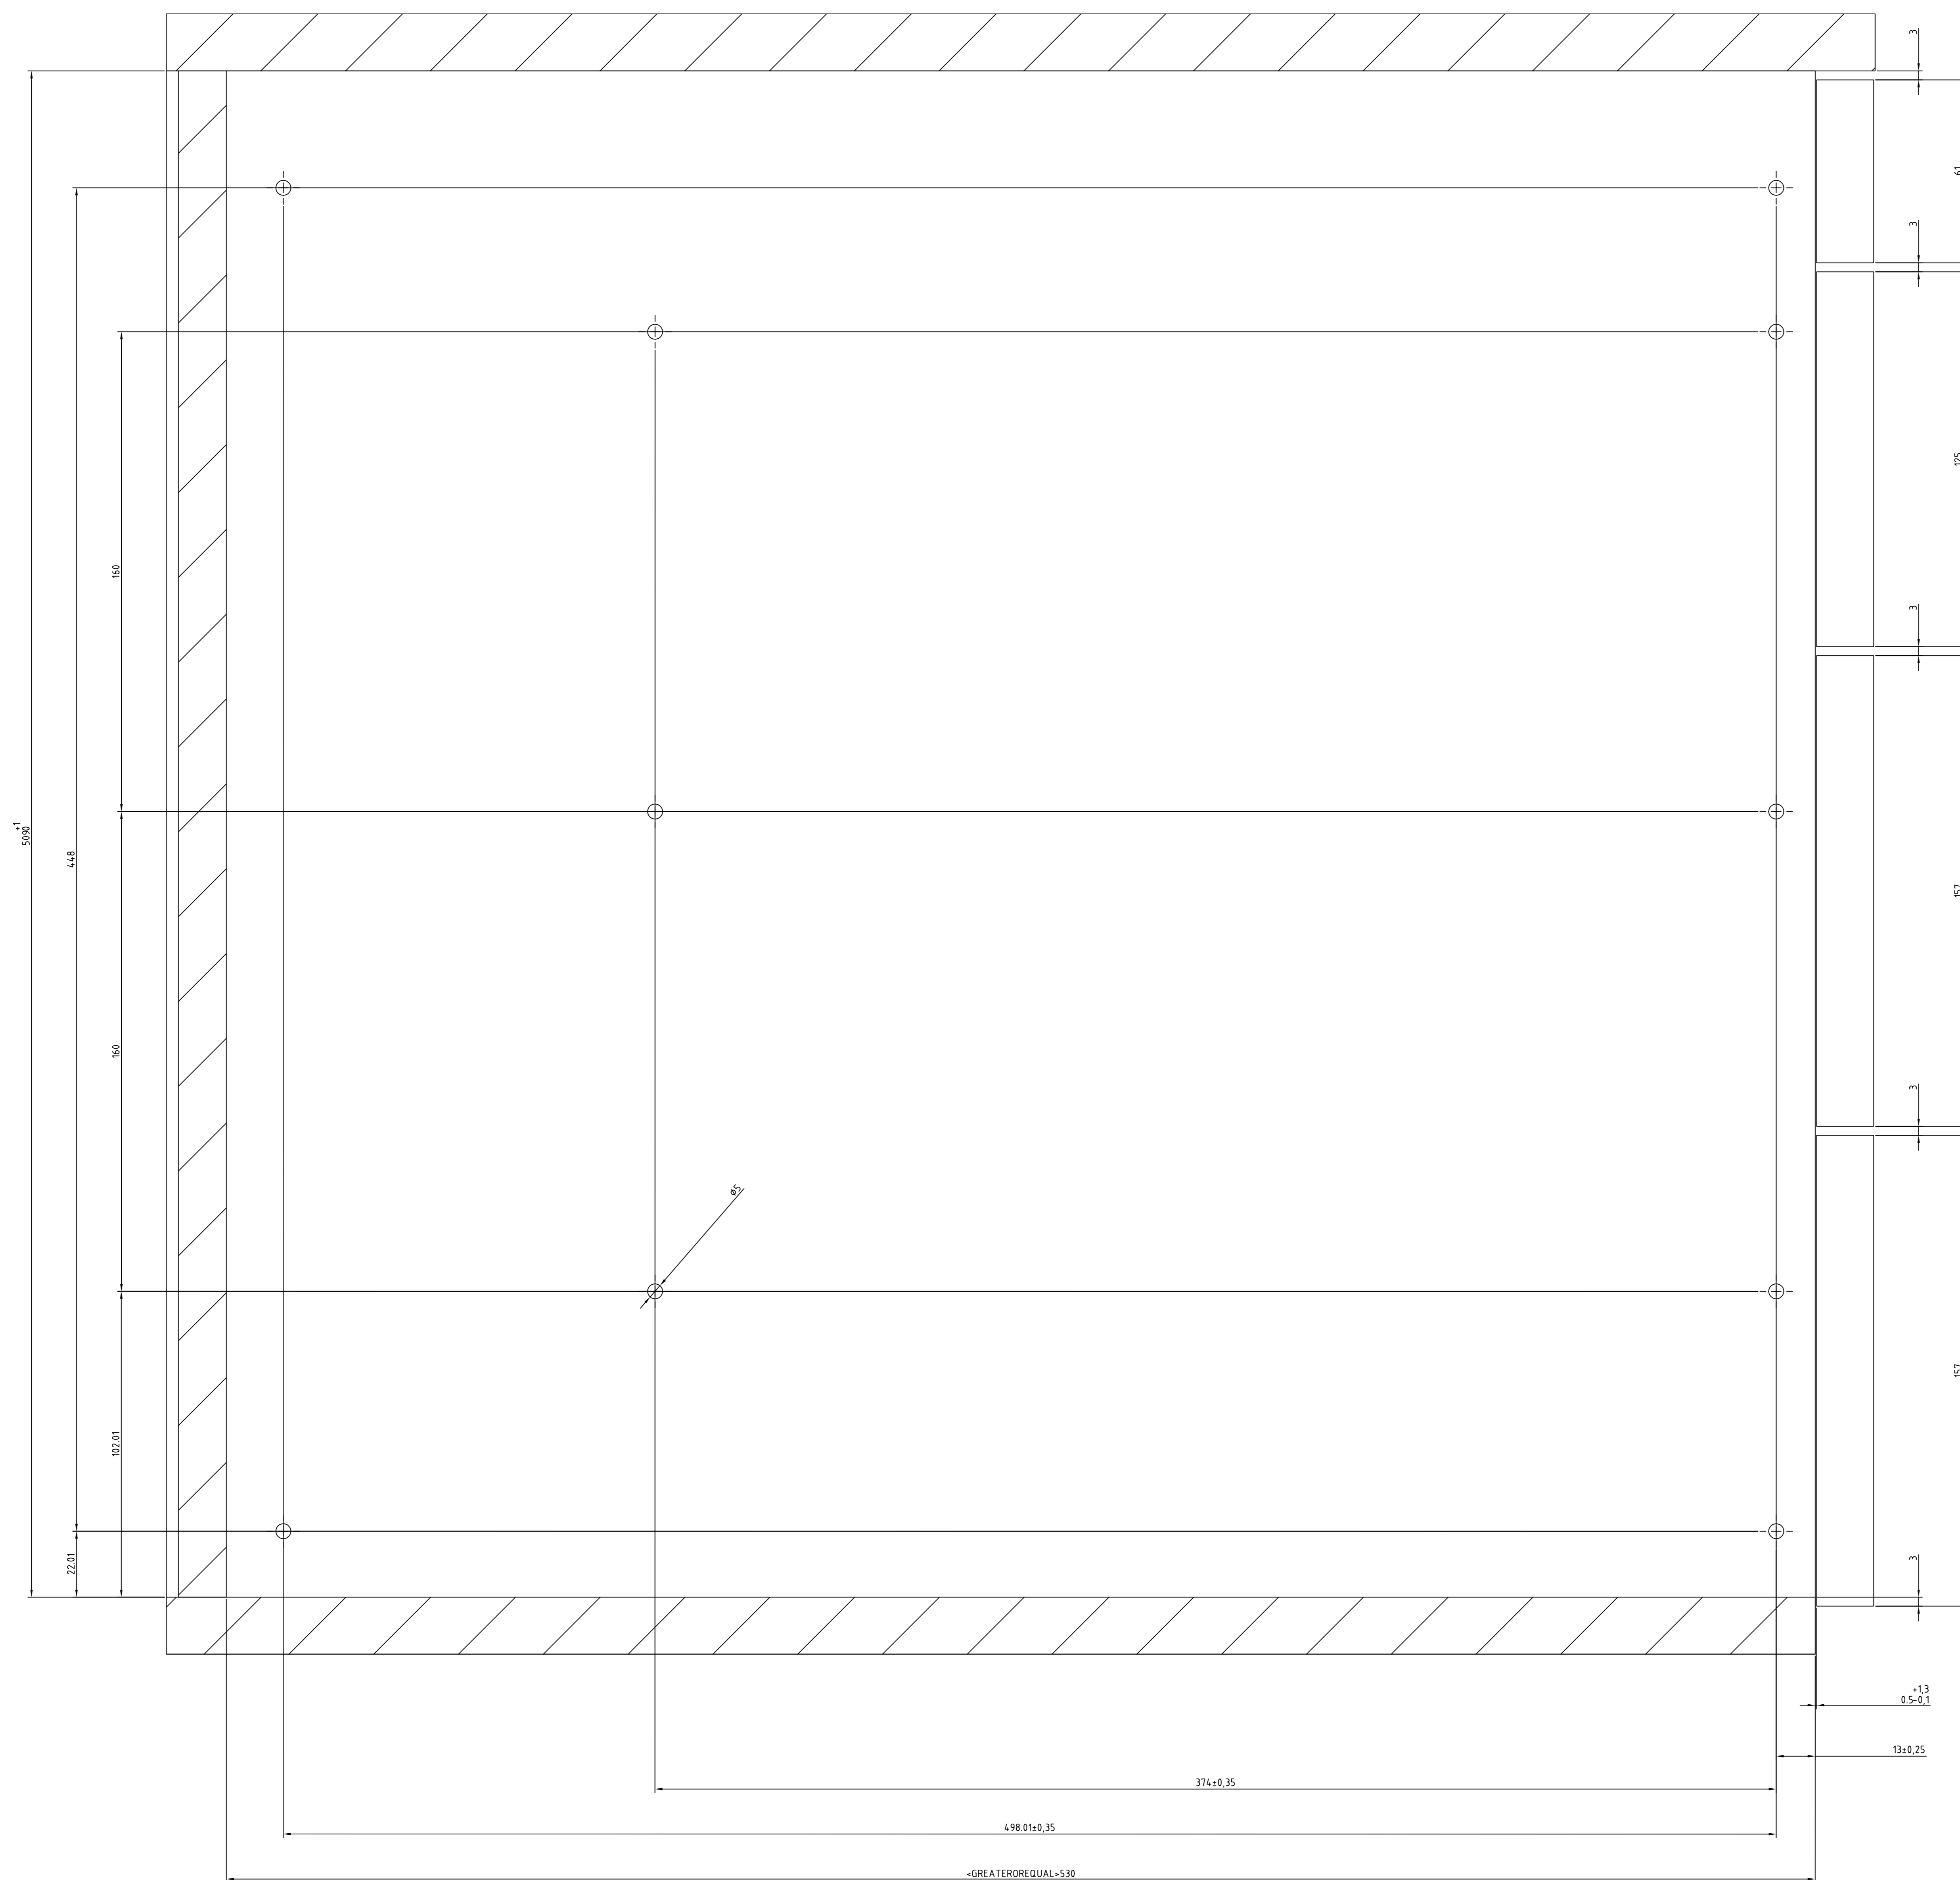

Drawings / Zeichnungen:  
Desk pedestal / Schreibtischcontainer

Article / Artikel	9 081 712 / 9 078 571
Article type / Artikeltyp	Container Set
Installed width / Einbaubreite	392
Installed depth / Einbautiefe	530
Height Units / Höheneinheiten	8 HE
Height division / Höhenaufteilung	2,5+2,5+2+1
Filename / Dateiname DXF	9081712_KB_2d.zip

Schraubenempfehlung:  
Schnellmontageseitig: 9 Stück 6mm x 14mm, pro Seite

**Hettich** 09.10.14 EB 404 mm  
M 1:1 ET 530 mm SKO 01310  
Paul Hettich GmbH & Co. KG

B-B

09.10.14	EB 404 mm	
2 / 4	ET 530 mm	SKO 01310
Paul Hettich GmbH & Co. KG		

09.10.14	EB 404 mm	
4 / 4	ET 530 mm	SKO 01310
Paul Hettich GmbH & Co. KG		