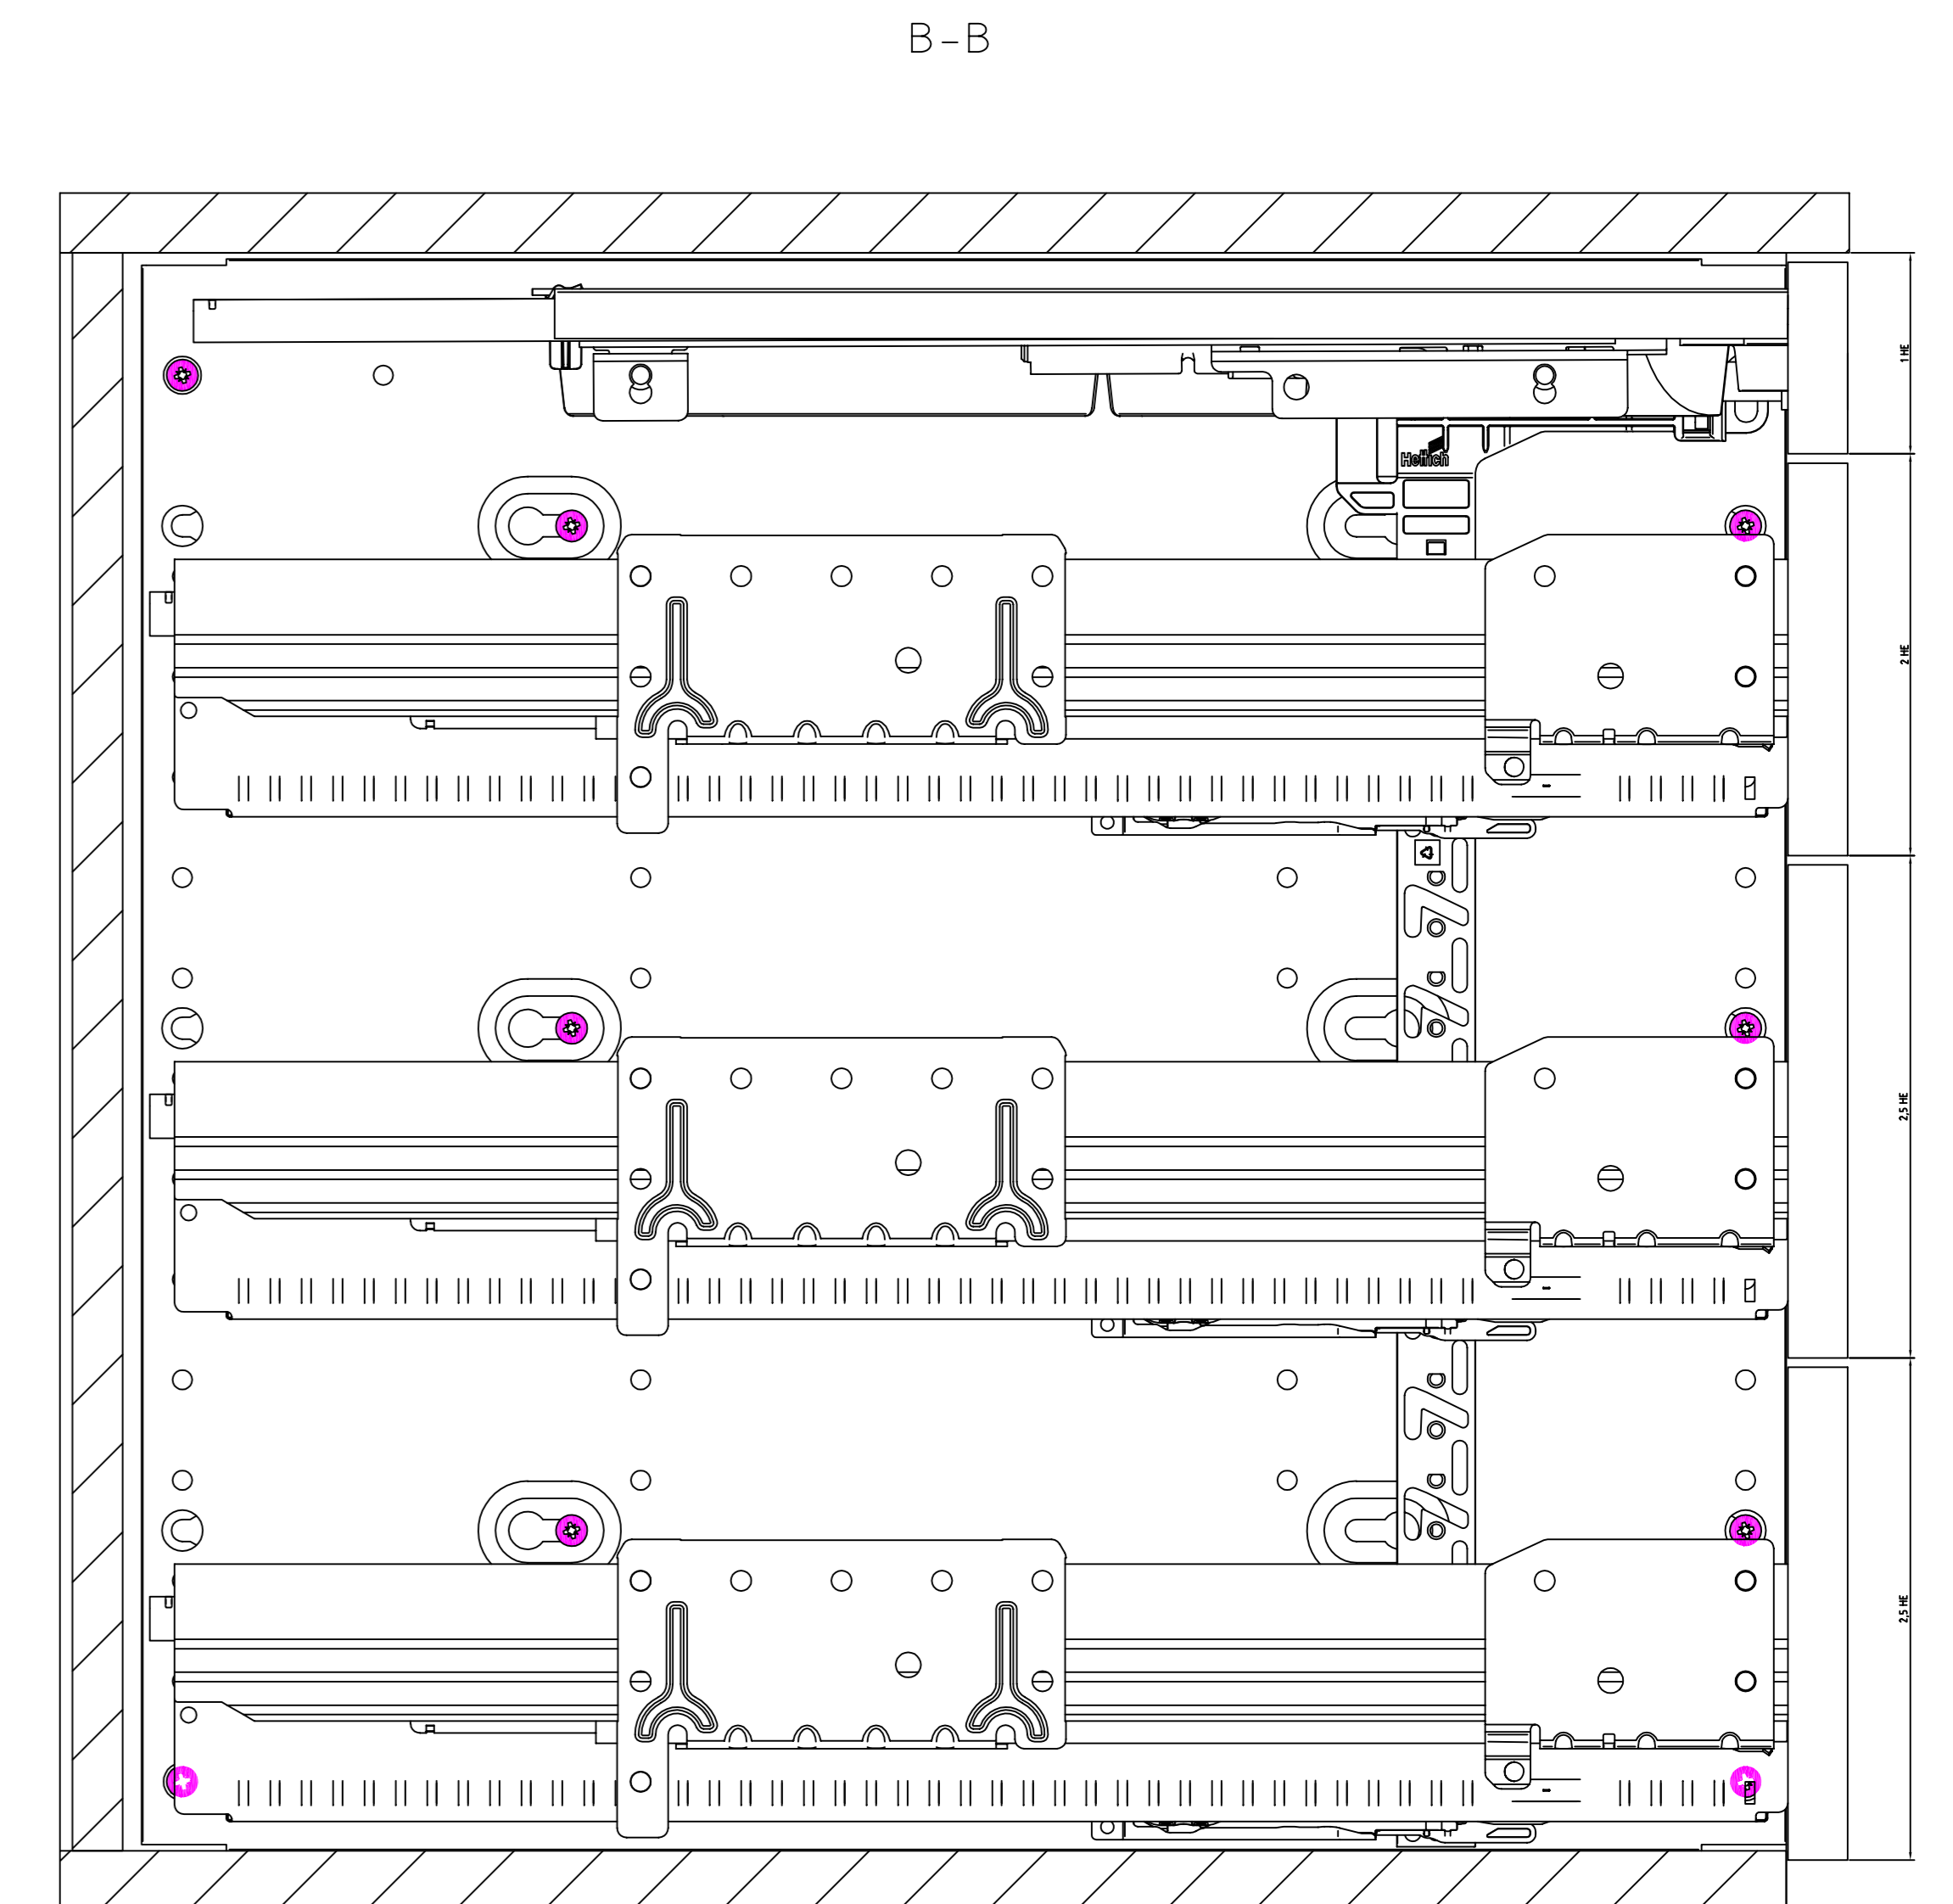

Drawings / Zeichnungen:  
Desk pedestal / Schreibtischcontainer

Article / Artikel	9 081 712 / 9 078 571
Article type / Artikeltyp	Container Set
Installed width / Einbaubreite	392
Installed depth / Einbautiefe	530
Height Units / Höheneinheiten	8 HE
Height division / Höhenaufteilung	2,5+2,5+2+1
Filename / Dateiname DXF	9081712_KB_2d.zip

Schraubenempfehlung:  
Schnellmontageseitig: 9 Stück 6mm x 14mm, pro Seite

**Hettich** 09.10.14 EB 404 mm  
M 1:1 ET 530 mm SKO 01310  
Paul Hettich GmbH & Co. KG

B-B

09.10.14	EB 404 mm	
2 / 4	ET 530 mm	SKO 01310
Paul Hettich GmbH & Co. KG		

09.10.14	EB 404 mm	
4 / 4	ET 530 mm	SKO 01310
Paul Hettich GmbH & Co. KG		