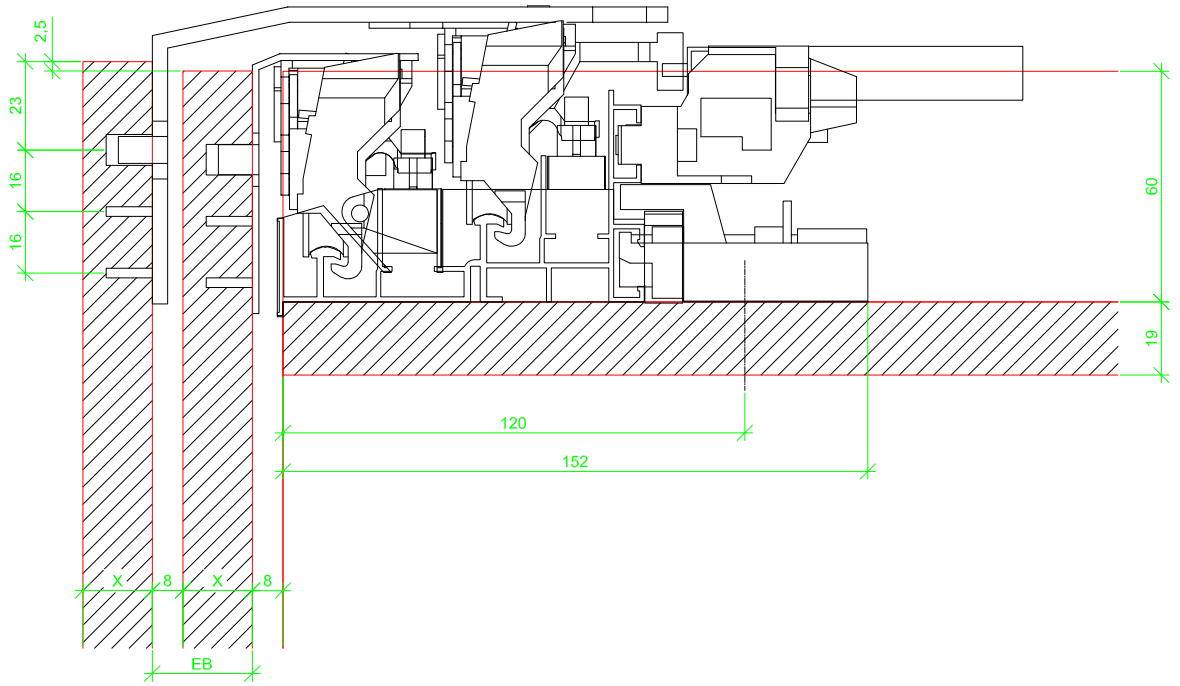

Drawings / Zeichnungen:  
TopLine XL

Technik für Möbel

  
**Hettich**

Article / Artikel	9 275 786
Doors / Türanzahl	3
Door thickness / Türdicke	18 - 30 mm
Installed width / Einbaubreite	EB 26 - 38
Door running / Türlauf	in front of top panel / vor dem Oberboden
Bottom door guide / untere Türführung	STB 19 / 19.1

Frontview / Frontansicht (STB 19.1)

# Sideview / Seitenansicht (STB 19)

EB	X
26	18
27	19
28	20
29	21
30	22
31	23
32	24
33	25
34	26
35	27
36	28
37	29
38	30

# Sideview / Seitenansicht (STB 19.1)

EB	X
26	18
27	19
28	20
29	21
30	22
31	23
32	24
33	25
34	26
35	27
36	28
37	29
38	30