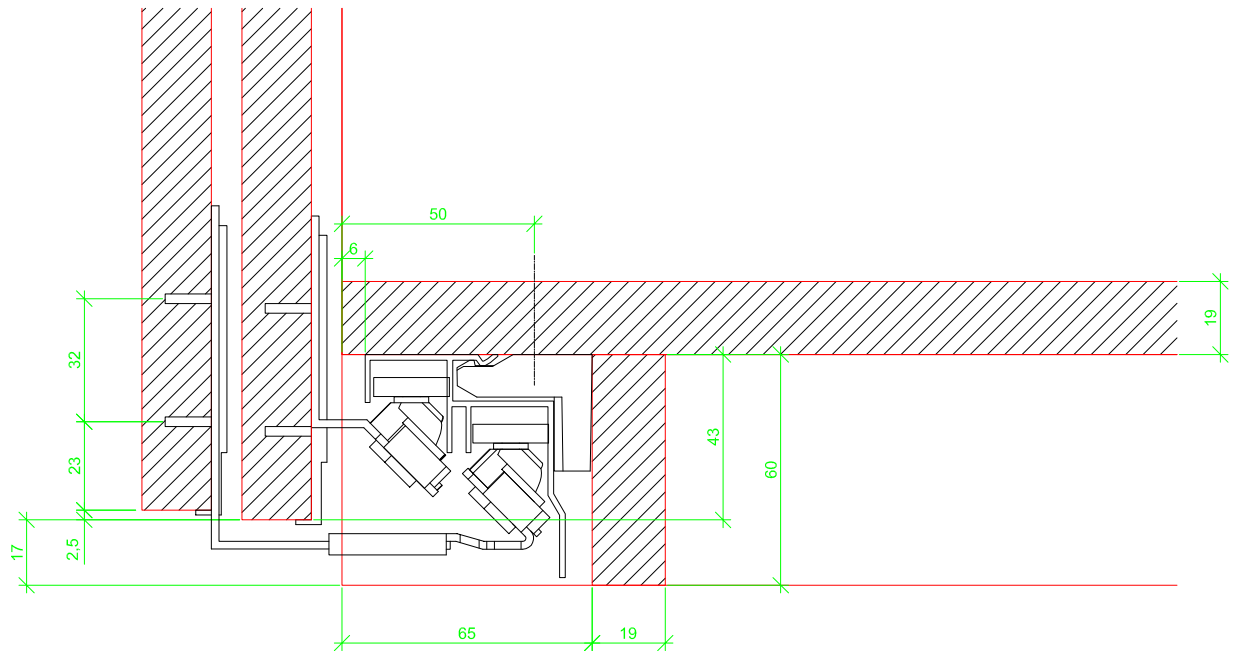

Drawings / Zeichnungen:  
TopLine XL

Technik für Möbel

  
**Hettich**

Article / Artikel	9 275 786
Doors / Türanzahl	3
Door thickness / Türdicke	18 - 30 mm
Installed width / Einbaubreite	EB 26 - 38
Door running / Türlauf	in front of top panel / vor dem Oberboden
Bottom door guide / untere Türführung	STB 19 / 19.1

Frontview / Frontansicht (STB 19.1)

# Sideview / Seitenansicht (STB 19)

EB	X
26	18
27	19
28	20
29	21
30	22
31	23
32	24
33	25
34	26
35	27
36	28
37	29
38	30

# Sideview / Seitenansicht (STB 19.1)

EB	X
26	18
27	19
28	20
29	21
30	22
31	23
32	24
33	25
34	26
35	27
36	28
37	29
38	30