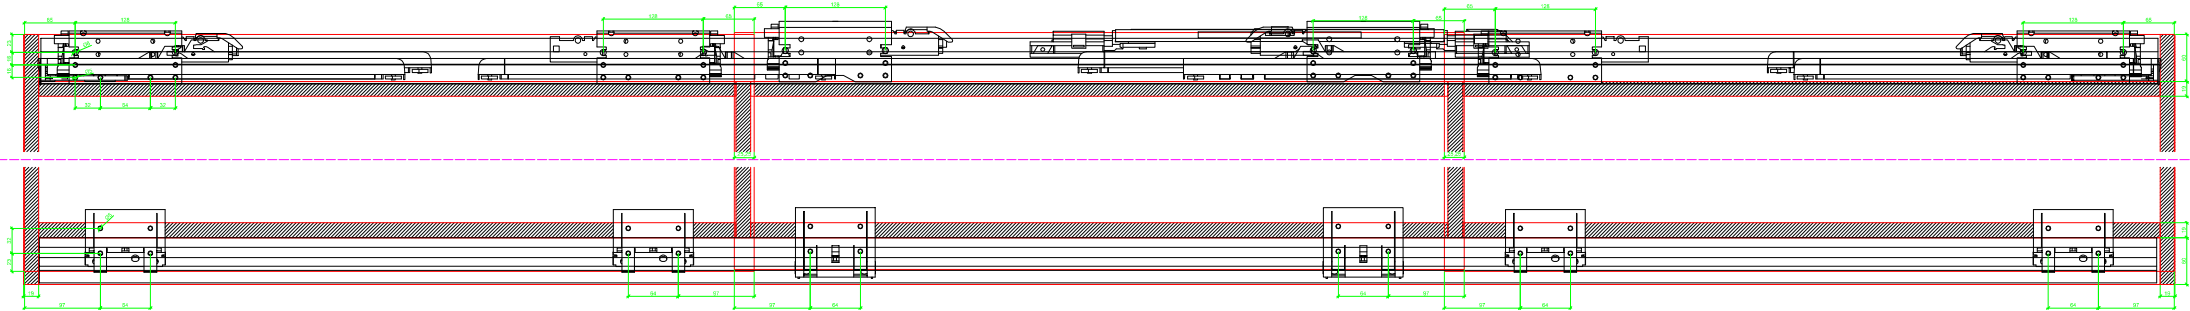

Drawings / Zeichnungen:  
TopLine XL

Technik für Möbel

  
**Hettich**

Article / Artikel	9 275 786
Doors / Türanzahl	3
Door thickness / Türdicke	18 - 30 mm
Installed width / Einbaubreite	EB 26 - 38
Door running / Türlauf	in front of top panel / vor dem Oberboden
Bottom door guide / untere Türführung	STB 19 / 19.1

Frontview / Frontansicht (STB 19.1)

# Sideview / Seitenansicht (STB 19)

EB	X
26	18
27	19
28	20
29	21
30	22
31	23
32	24
33	25
34	26
35	27
36	28
37	29
38	30

# Sideview / Seitenansicht (STB 19.1)

EB	X
26	18
27	19
28	20
29	21
30	22
31	23
32	24
33	25
34	26
35	27
36	28
37	29
38	30