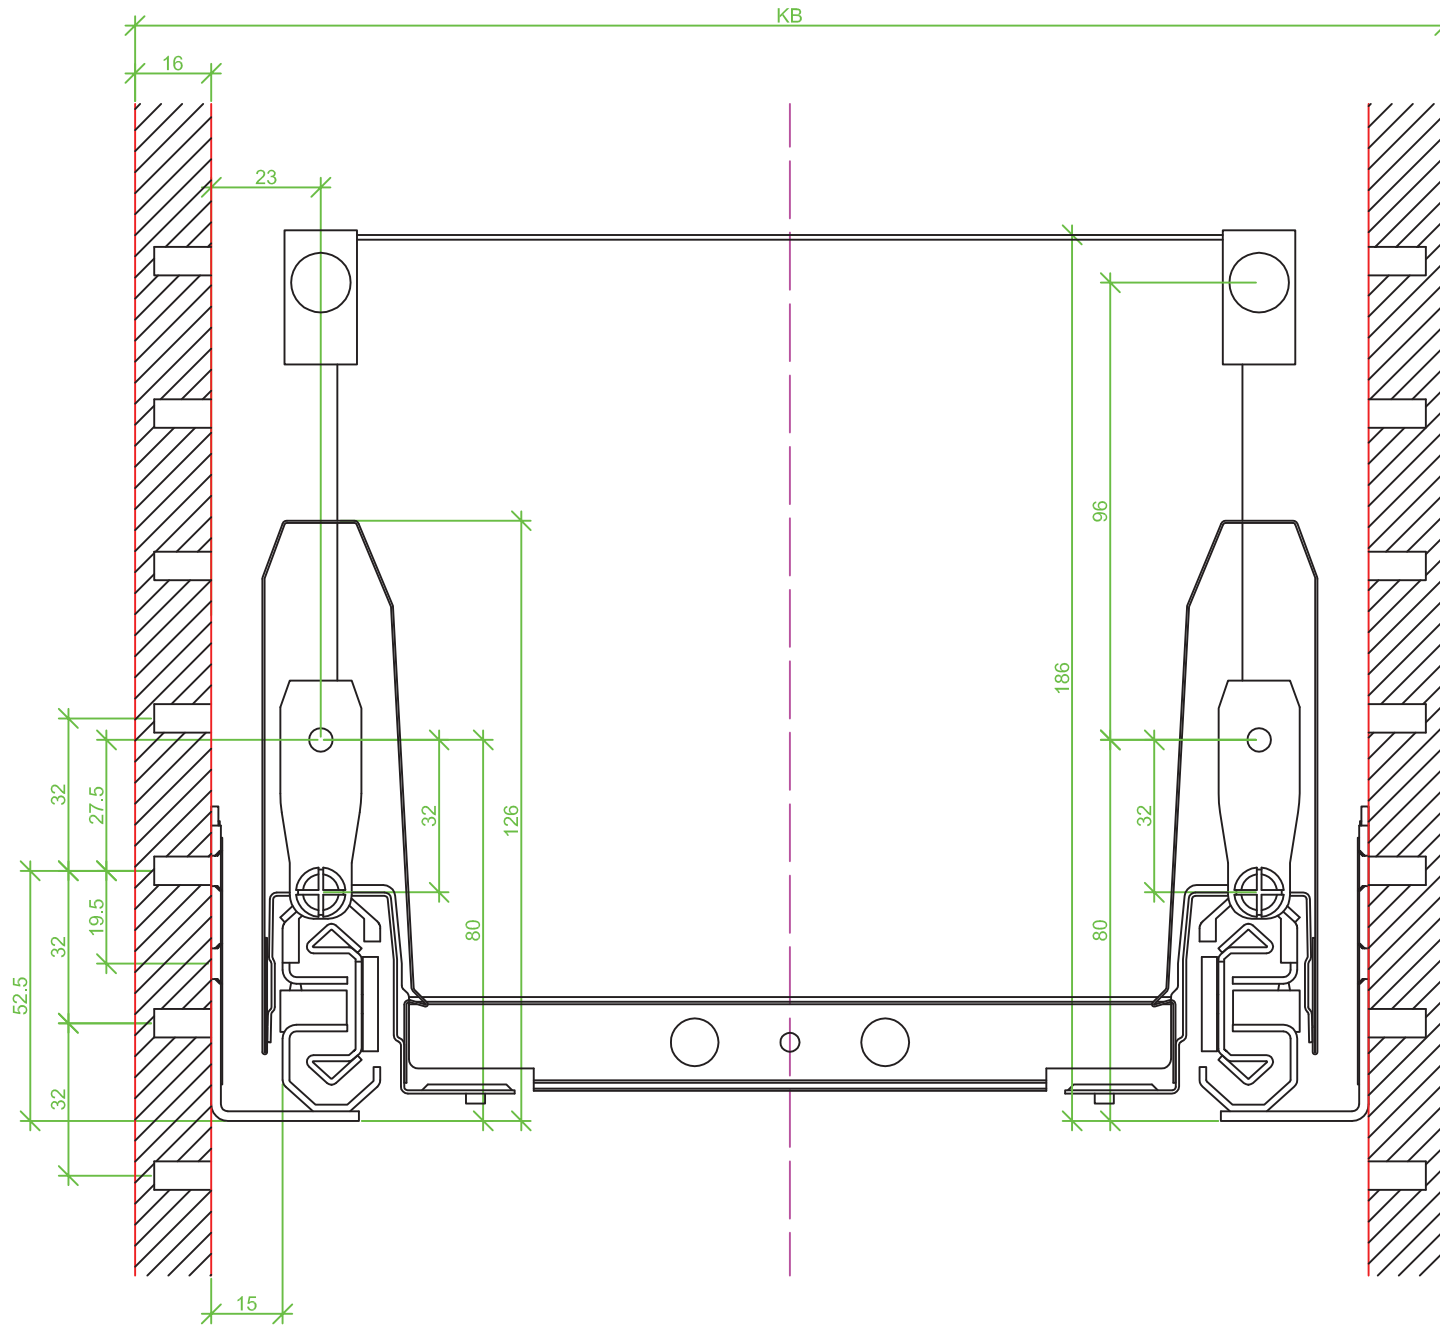

Drawings / Zeichnungen:
ArciTech

Technik für Möbel

Hettich

Model / Ausführung	Pot and pan drawer / Frontauszug
Height / Höhe	186
Profile height / Zargenhöhe	126 mm
Nominal length / Nennlänge	300
Cabinet side panel thickness / Korpuseitendicke	16 / 18 / 19 mm

Measurement / Maß	Steel rear panel / Stahlrückwand	Wooden rear panel / Holzrückwand	Aluminium rear panel / Aluminiumrückwand
A	279	275,5	275,5
B	LB - 2x EB - 52	LB - 2x EB - 52	LB - 2x EB - 52
C	-	LB - 2x EB - 63,5	LB - 2x EB - 63,5
D	-	176	-

Frontview / Frontansicht 16 mm (Railing / Reling)

Frontview / Frontansicht 19 mm (Railing / Reling)

Sideview / Seitenansicht (Railing / Reling)