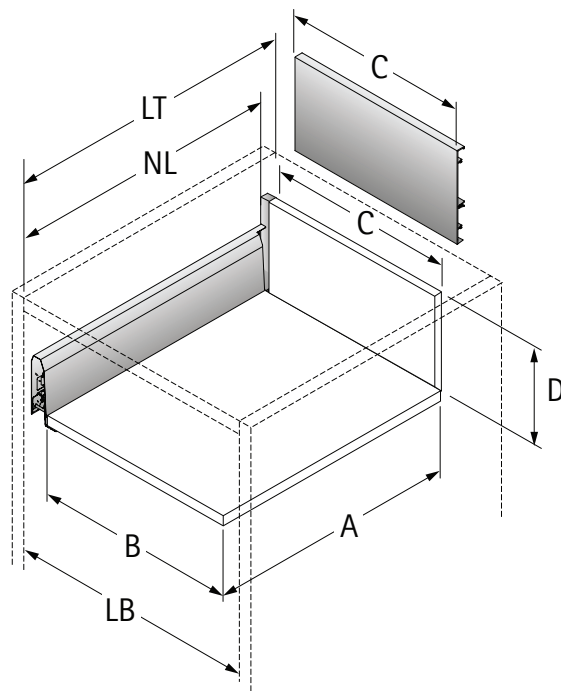

Drawings / Zeichnungen:
ArciTech

Technik für Möbel

Hettich

Model / Ausführung	Pot and pan drawer / Frontauszug
Height / Höhe	186
Profile height / Zargenhöhe	126 mm
Nominal length / Nennlänge	300
Cabinet side panel thickness / Korpuseitendicke	16 / 18 / 19 mm

Measurement / Maß	Steel rear panel / Stahlrückwand	Wooden rear panel / Holzrückwand	Aluminium rear panel / Aluminiumrückwand
A	279	275,5	275,5
B	LB - 2x EB - 52	LB - 2x EB - 52	LB - 2x EB - 52
C	-	LB - 2x EB - 63,5	LB - 2x EB - 63,5
D	-	176	-

Frontview / Frontansicht 16 mm (Railing / Reling)

Frontview / Frontansicht 19 mm (Railing / Reling)

Sideview / Seitenansicht (Railing / Reling)