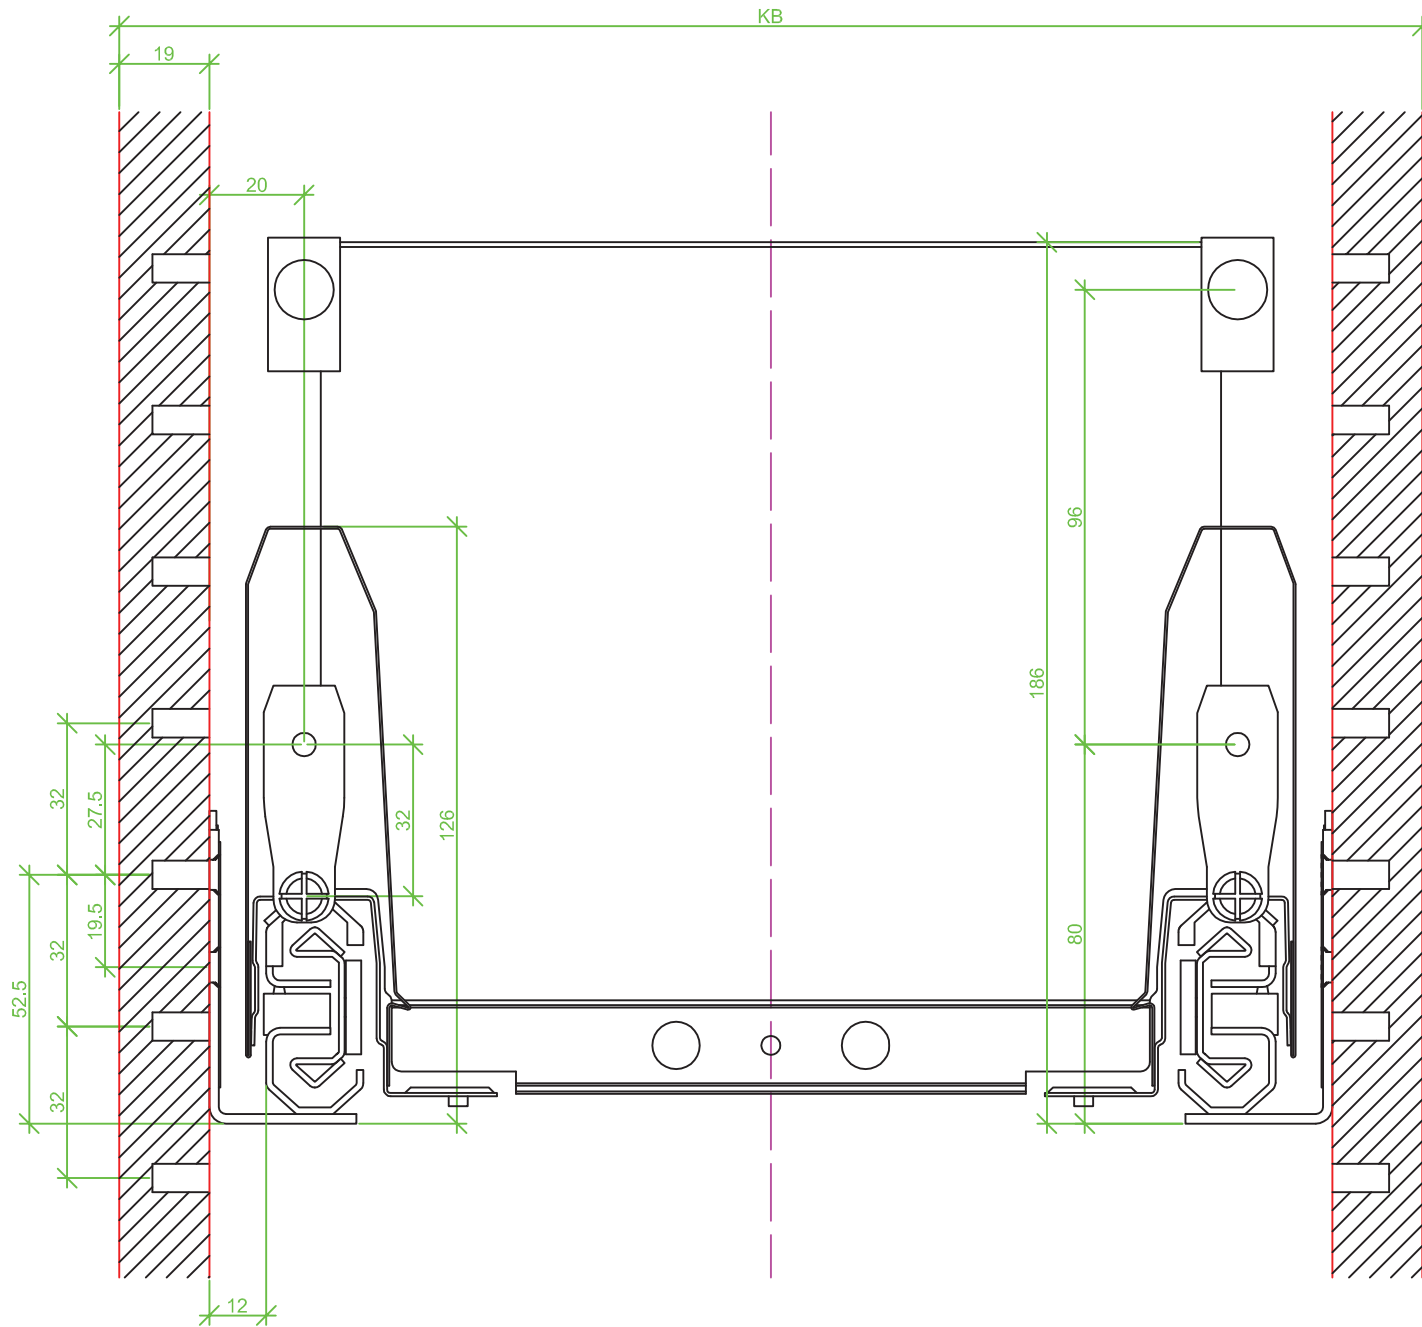

Drawings / Zeichnungen:
ArciTech

Technik für Möbel

Hettich

Model / Ausführung	Pot and pan drawer / Frontauszug
Height / Höhe	186
Profile height / Zargenhöhe	126 mm
Nominal length / Nennlänge	300
Cabinet side panel thickness / Korpuseitendicke	16 / 18 / 19 mm

Measurement / Maß	Steel rear panel / Stahlrückwand	Wooden rear panel / Holzrückwand	Aluminium rear panel / Aluminiumrückwand
A	279	275,5	275,5
B	LB - 2x EB - 52	LB - 2x EB - 52	LB - 2x EB - 52
C	-	LB - 2x EB - 63,5	LB - 2x EB - 63,5
D	-	176	-

Frontview / Frontansicht 16 mm (Railing / Reling)

Frontview / Frontansicht 19 mm (Railing / Reling)

Sideview / Seitenansicht (Railing / Reling)