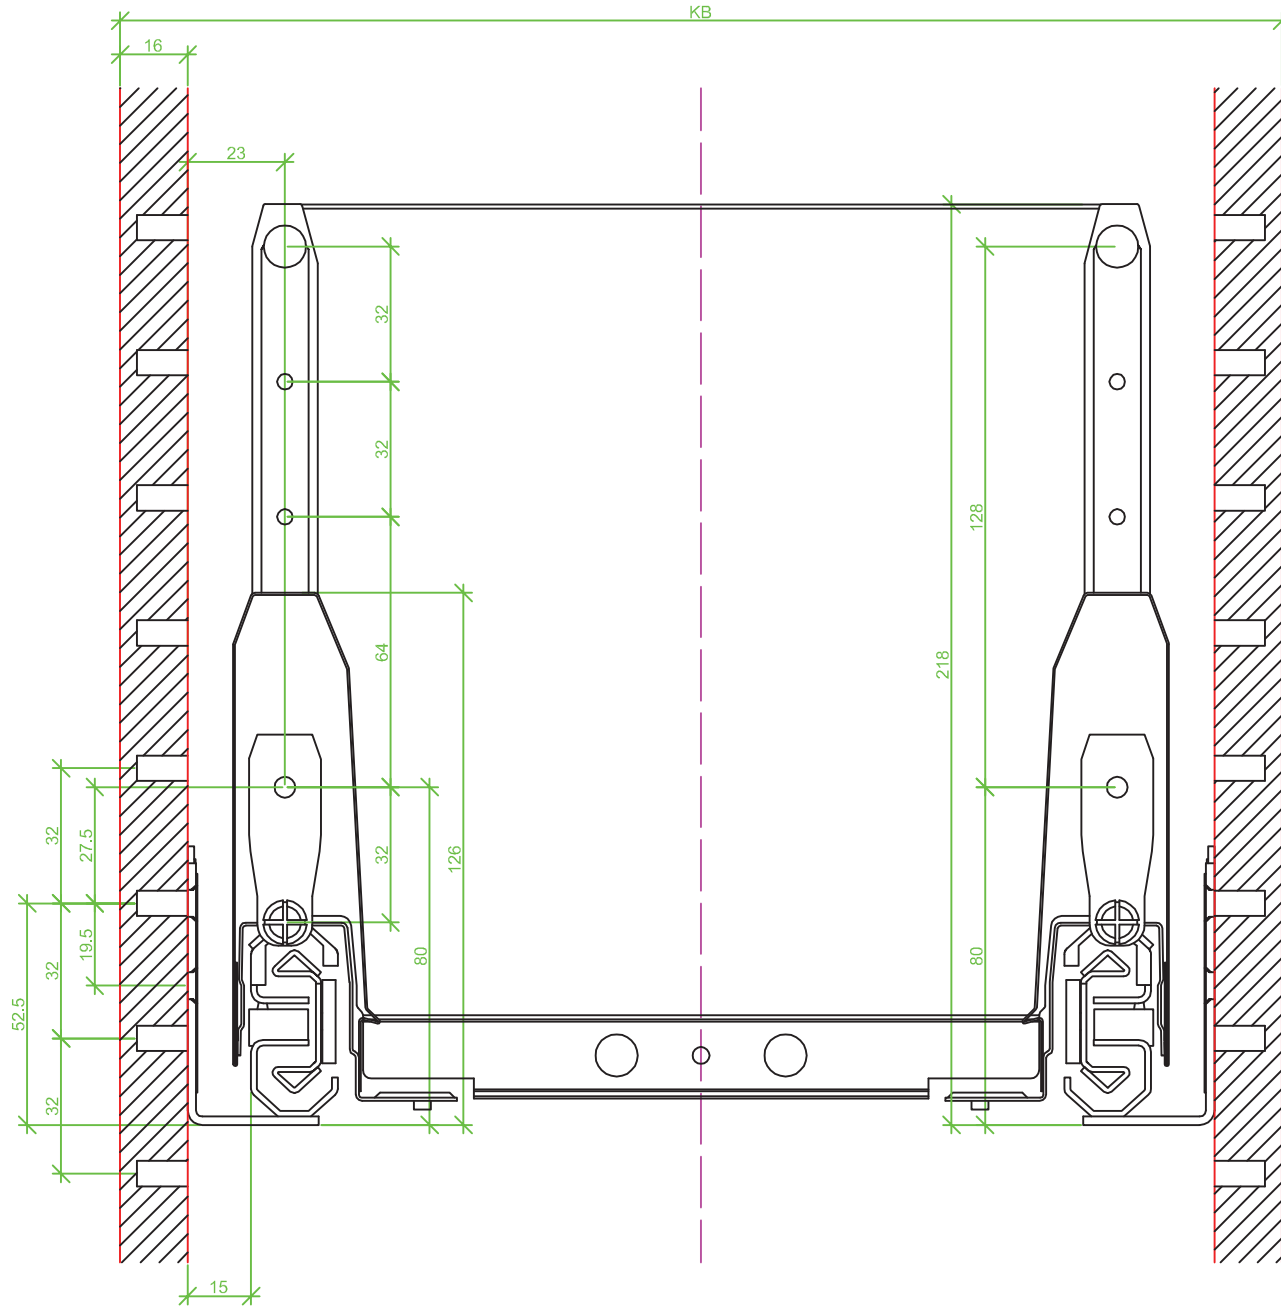

Drawings / Zeichnungen:
ArciTech

Technik für Möbel

Hettich

Model / Ausführung	Pot and pan drawer / Frontauszug
Height / Höhe	218
Profile height / Zargenhöhe	126 mm
Nominal length / Nennlänge	550
Cabinet side panel thickness / Korpuseitendicke	16 / 18 / 19 mm

Measurement / Maß	Steel rear panel / Stahlrückwand	Wooden rear panel / Holzrückwand	Aluminium rear panel / Aluminiumrückwand
A	529	525,5	525,5
B	LB - 2x EB - 52	LB - 2x EB - 52	LB - 2x EB - 52
C	-	LB - 2x EB - 63,5	LB - 2x EB - 63,5
D	-	208	-

Frontview / Frontansicht 16 mm (Railing / Reling)

Frontview / Frontansicht 18 mm (Railing / Reling)

Frontview / Frontansicht 18 mm (DesignSide / TopSide)

Frontview / Frontansicht 19 mm (Railing / Reling)

Frontview / Frontansicht 19 mm (DesignSide / TopSide)