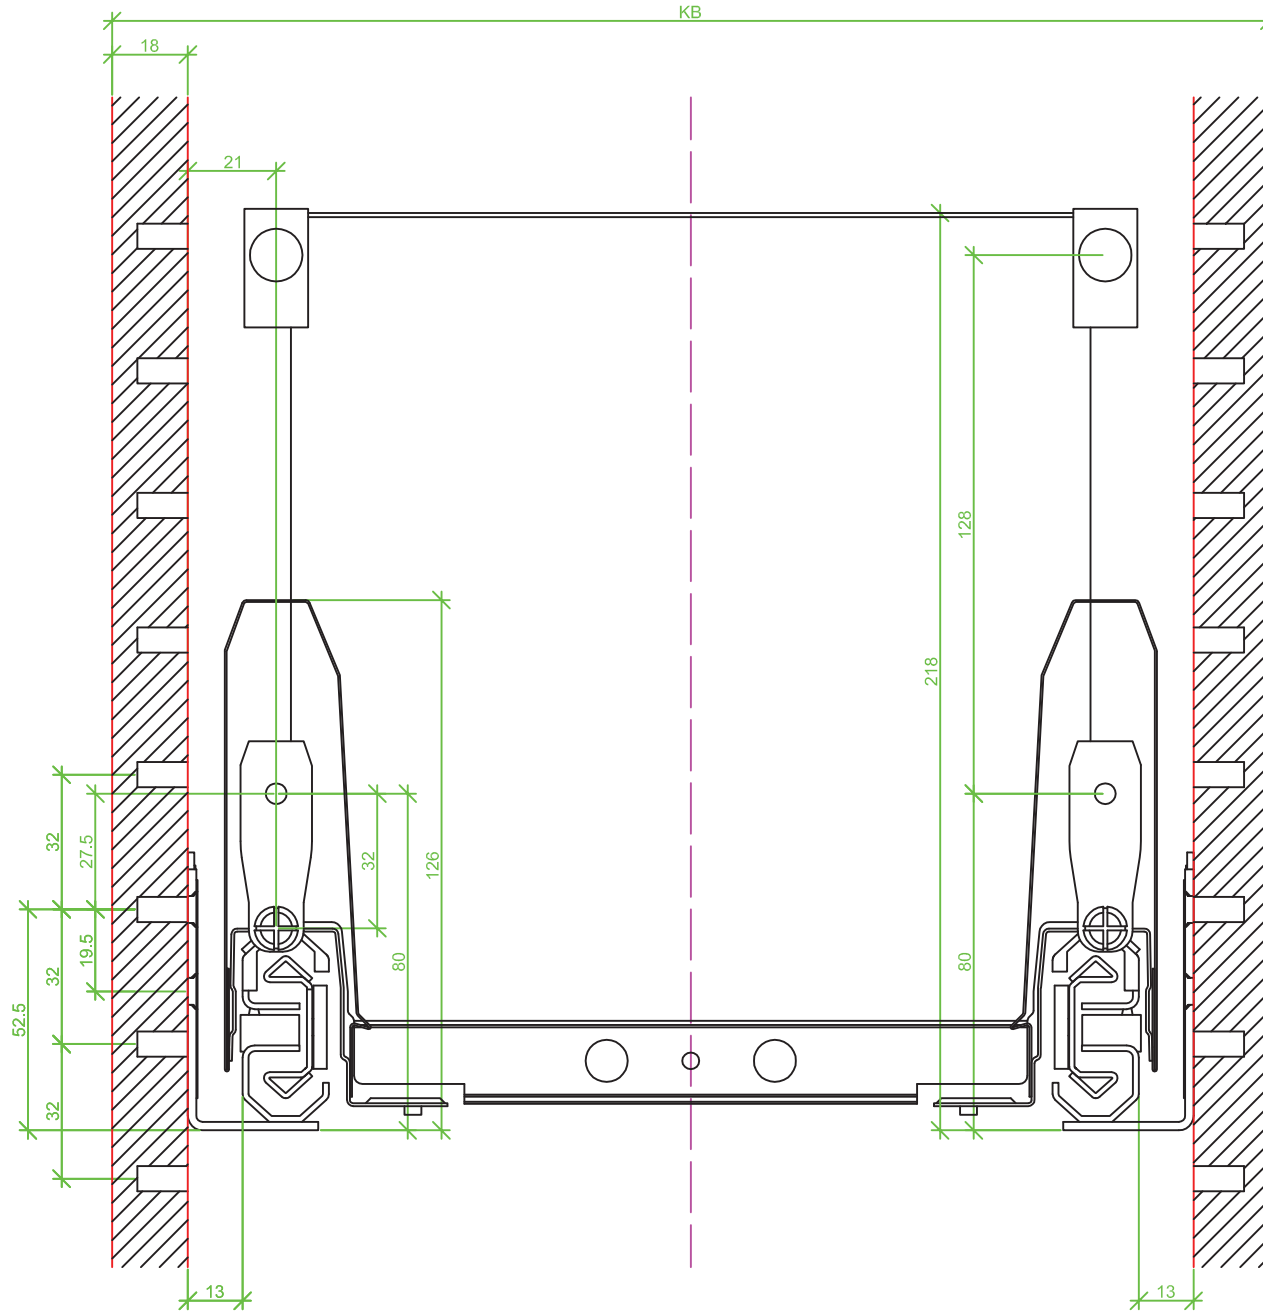

Drawings / Zeichnungen:
ArciTech

Technik für Möbel

Hettich

Model / Ausführung	Pot and pan drawer / Frontauszug
Height / Höhe	218
Profile height / Zargenhöhe	126 mm
Nominal length / Nennlänge	550
Cabinet side panel thickness / Korpuseitendicke	16 / 18 / 19 mm

Measurement / Maß	Steel rear panel / Stahlrückwand	Wooden rear panel / Holzrückwand	Aluminium rear panel / Aluminiumrückwand
A	529	525,5	525,5
B	LB - 2x EB - 52	LB - 2x EB - 52	LB - 2x EB - 52
C	-	LB - 2x EB - 63,5	LB - 2x EB - 63,5
D	-	208	-

Frontview / Frontansicht 16 mm (Railing / Reling)

Frontview / Frontansicht 18 mm (Railing / Reling)

Frontview / Frontansicht 18 mm (DesignSide / TopSide)

Frontview / Frontansicht 19 mm (Railing / Reling)

Frontview / Frontansicht 19 mm (DesignSide / TopSide)