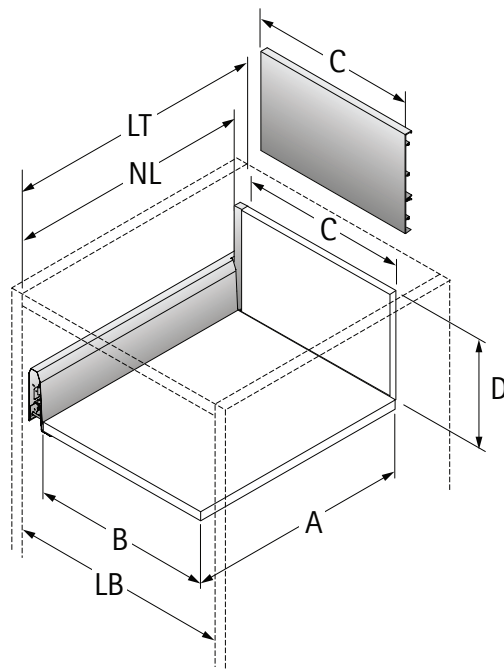

Drawings / Zeichnungen:
ArciTech

Technik für Möbel

Hettich

Model / Ausführung	Pot and pan drawer / Frontauszug
Height / Höhe	218
Profile height / Zargenhöhe	126 mm
Nominal length / Nennlänge	550
Cabinet side panel thickness / Korpuseitendicke	16 / 18 / 19 mm

Measurement / Maß	Steel rear panel / Stahlrückwand	Wooden rear panel / Holzrückwand	Aluminium rear panel / Aluminiumrückwand
A	529	525,5	525,5
B	LB - 2x EB - 52	LB - 2x EB - 52	LB - 2x EB - 52
C	-	LB - 2x EB - 63,5	LB - 2x EB - 63,5
D	-	208	-

Frontview / Frontansicht 16 mm (Railing / Reling)

Frontview / Frontansicht 18 mm (Railing / Reling)

Frontview / Frontansicht 18 mm (DesignSide / TopSide)

Frontview / Frontansicht 19 mm (Railing / Reling)

Frontview / Frontansicht 19 mm (DesignSide / TopSide)