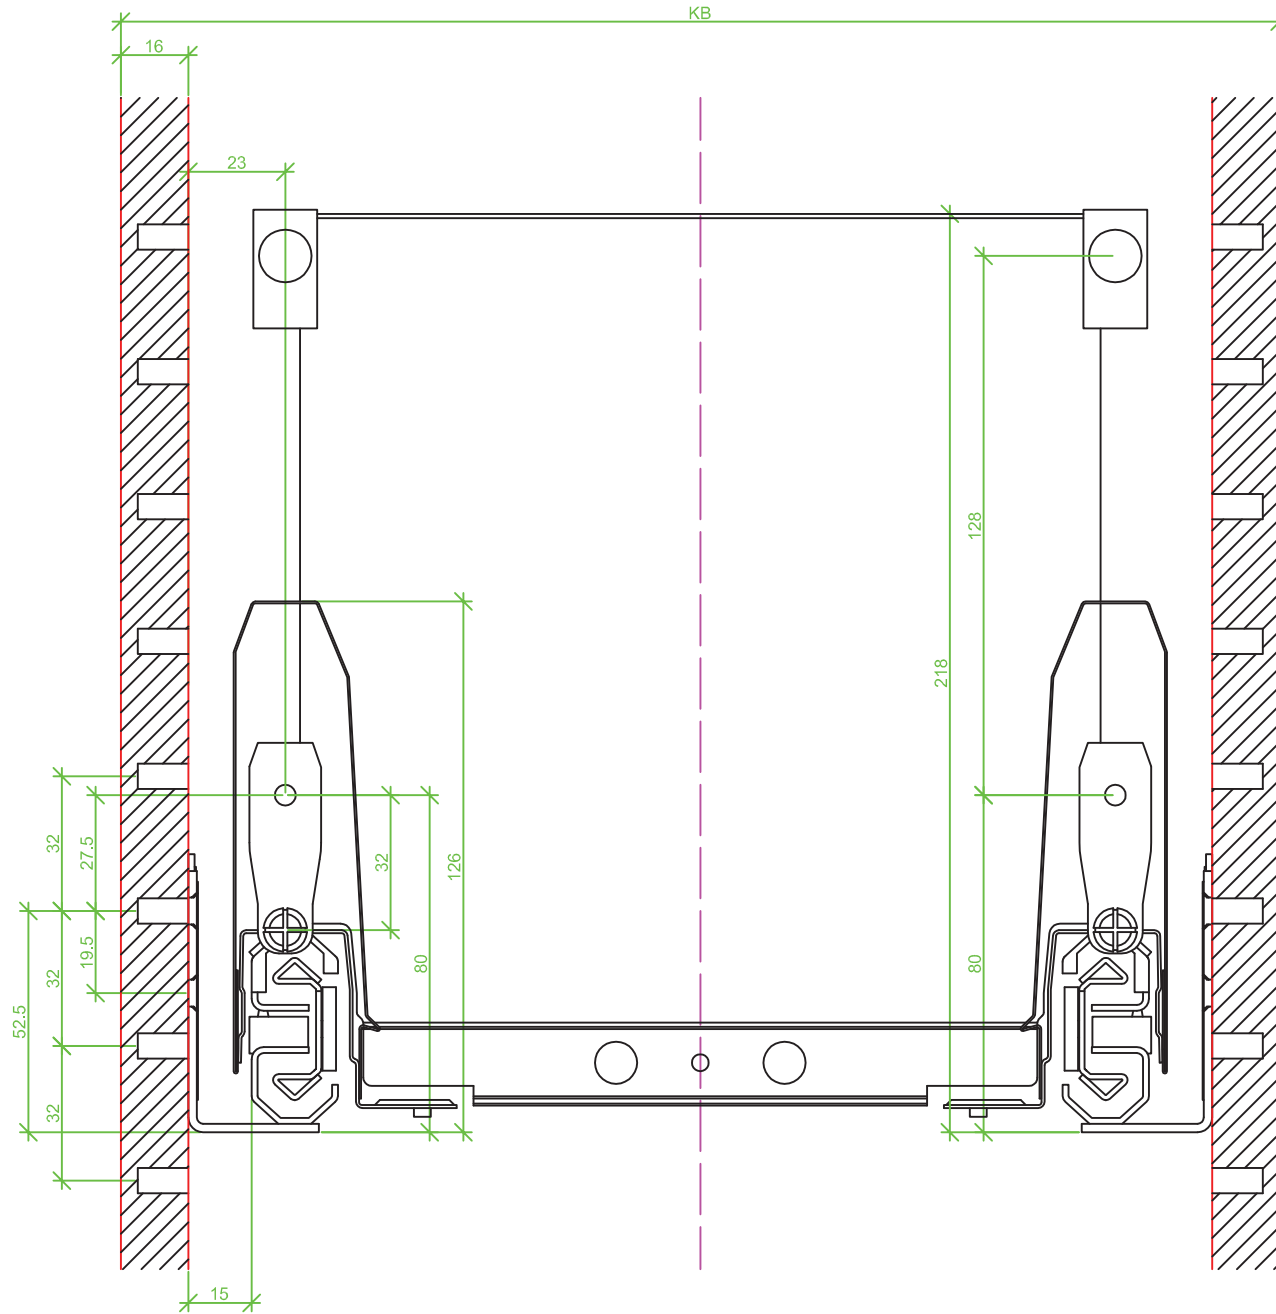

Drawings / Zeichnungen:
ArciTech

Technik für Möbel

Hettich

Model / Ausführung	Pot and pan drawer / Frontauszug
Height / Höhe	218
Profile height / Zargenhöhe	126 mm
Nominal length / Nennlänge	550
Cabinet side panel thickness / Korpuseitendicke	16 / 18 / 19 mm

Measurement / Maß	Steel rear panel / Stahlrückwand	Wooden rear panel / Holzrückwand	Aluminium rear panel / Aluminiumrückwand
A	529	525,5	525,5
B	LB - 2x EB - 52	LB - 2x EB - 52	LB - 2x EB - 52
C	-	LB - 2x EB - 63,5	LB - 2x EB - 63,5
D	-	208	-

Frontview / Frontansicht 16 mm (Railing / Reling)

Frontview / Frontansicht 18 mm (Railing / Reling)

Frontview / Frontansicht 18 mm (DesignSide / TopSide)

Frontview / Frontansicht 19 mm (Railing / Reling)

Frontview / Frontansicht 19 mm (DesignSide / TopSide)