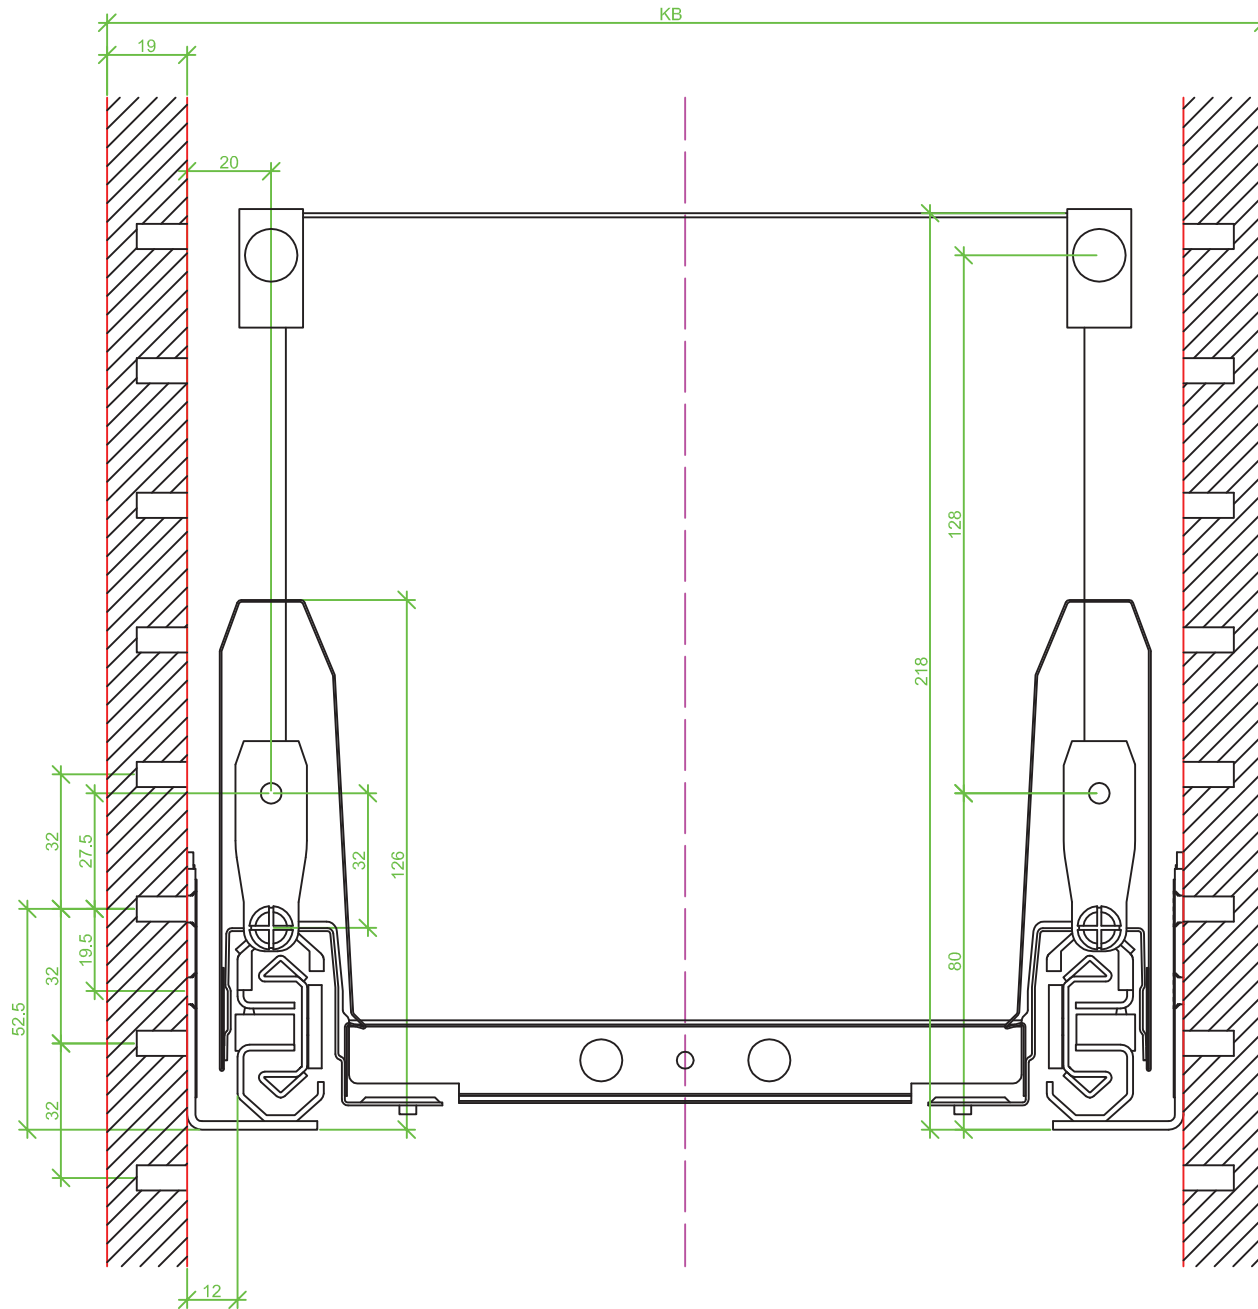

Drawings / Zeichnungen:
ArciTech

Technik für Möbel

Hettich

Model / Ausführung	Pot and pan drawer / Frontauszug
Height / Höhe	218
Profile height / Zargenhöhe	126 mm
Nominal length / Nennlänge	550
Cabinet side panel thickness / Korpuseitendicke	16 / 18 / 19 mm

Measurement / Maß	Steel rear panel / Stahlrückwand	Wooden rear panel / Holzrückwand	Aluminium rear panel / Aluminiumrückwand
A	529	525,5	525,5
B	LB - 2x EB - 52	LB - 2x EB - 52	LB - 2x EB - 52
C	-	LB - 2x EB - 63,5	LB - 2x EB - 63,5
D	-	208	-

Frontview / Frontansicht 16 mm (Railing / Reling)

Frontview / Frontansicht 18 mm (Railing / Reling)

Frontview / Frontansicht 18 mm (DesignSide / TopSide)

Frontview / Frontansicht 19 mm (Railing / Reling)

Frontview / Frontansicht 19 mm (DesignSide / TopSide)