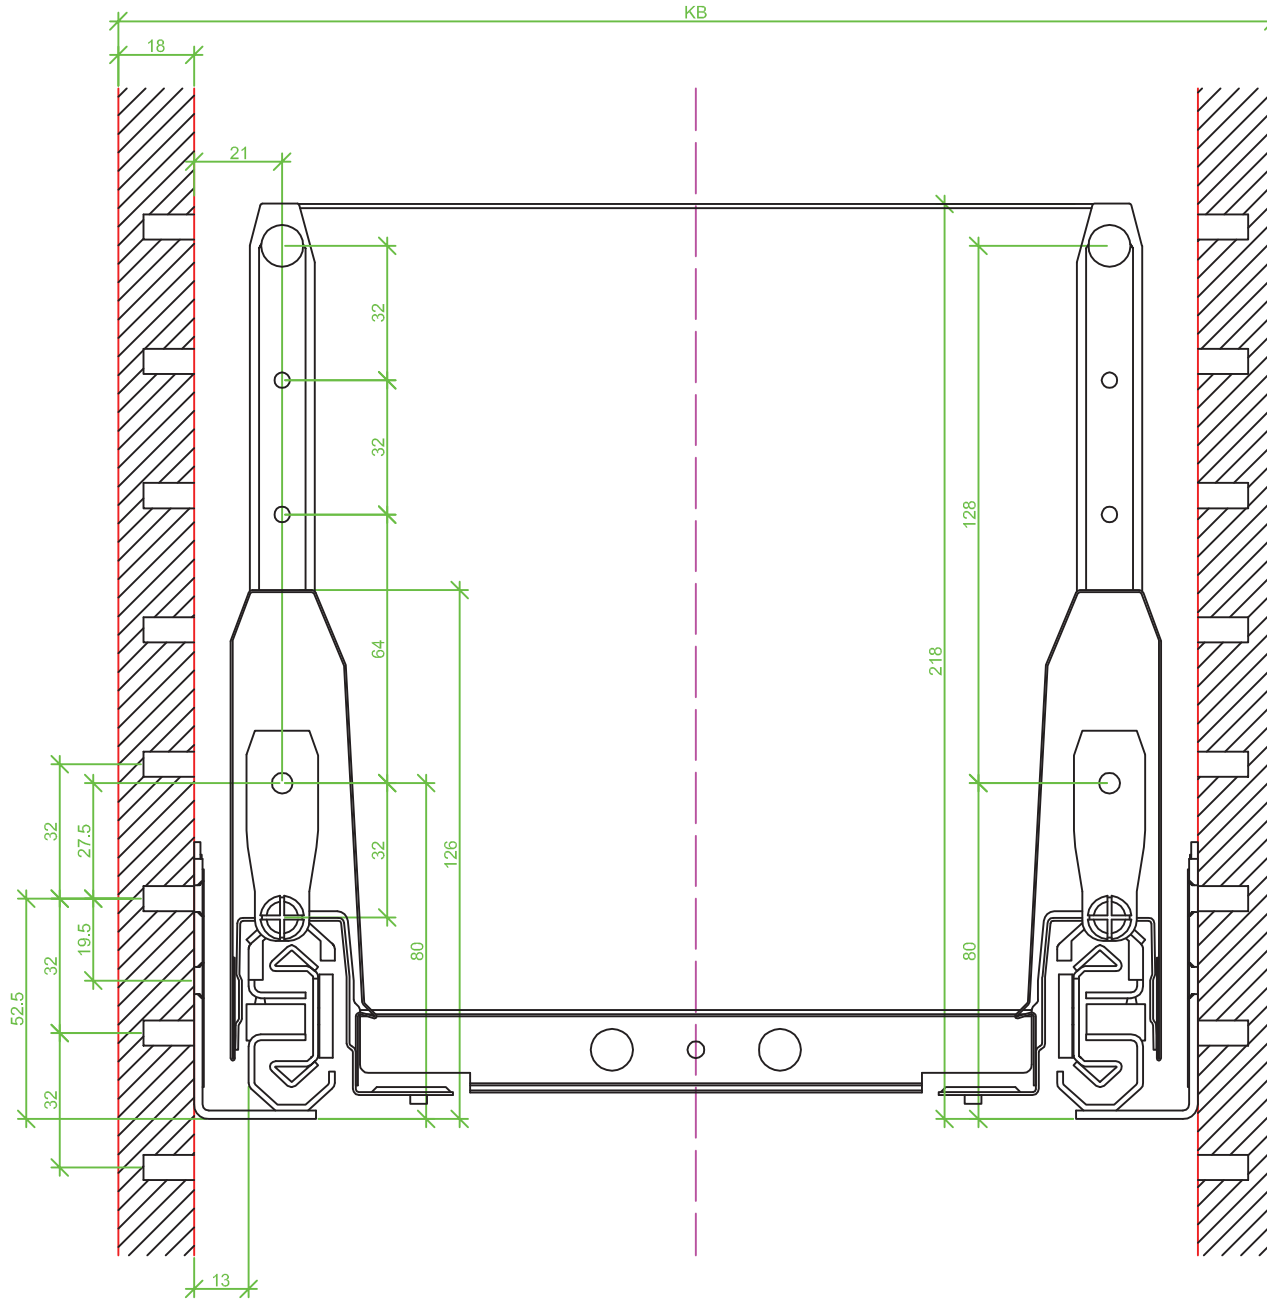

Drawings / Zeichnungen:
ArciTech

Technik für Möbel

Hettich

Model / Ausführung	Pot and pan drawer / Frontauszug
Height / Höhe	218
Profile height / Zargenhöhe	126 mm
Nominal length / Nennlänge	550
Cabinet side panel thickness / Korpuseitendicke	16 / 18 / 19 mm

Measurement / Maß	Steel rear panel / Stahlrückwand	Wooden rear panel / Holzrückwand	Aluminium rear panel / Aluminiumrückwand
A	529	525,5	525,5
B	LB - 2x EB - 52	LB - 2x EB - 52	LB - 2x EB - 52
C	-	LB - 2x EB - 63,5	LB - 2x EB - 63,5
D	-	208	-

Frontview / Frontansicht 16 mm (Railing / Reling)

Frontview / Frontansicht 18 mm (Railing / Reling)

Frontview / Frontansicht 18 mm (DesignSide / TopSide)

Frontview / Frontansicht 19 mm (Railing / Reling)

Frontview / Frontansicht 19 mm (DesignSide / TopSide)