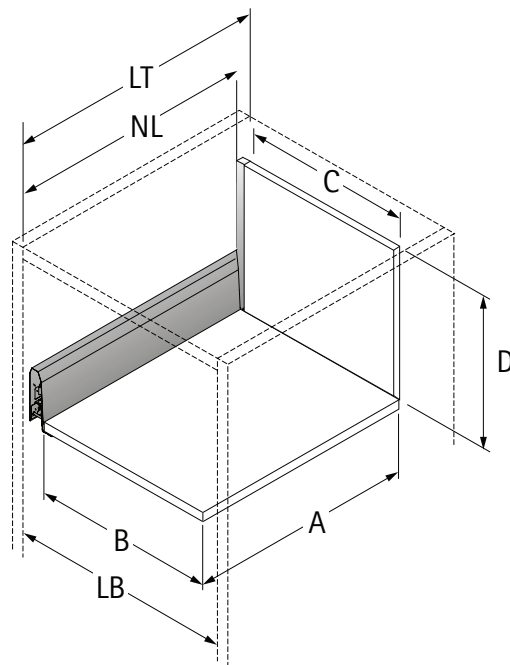

Drawings / Zeichnungen:
ArciTech

Technik für Möbel

Hettich

Model / Ausführung	Pot and pan drawer / Frontauszug
Height / Höhe	282
Profile height / Zargenhöhe	126 mm
Nominal length / Nennlänge	270
Cabinet side panel thickness / Korpuseitendicke	16 / 18 / 19 mm

Measurement / Maß	Steel rear panel / Stahlrückwand	Wooden rear panel / Holzrückwand	Aluminium rear panel / Aluminiumrückwand
A	249	245,5	245,5
B	LB - 2x EB - 52	LB - 2x EB - 52	LB - 2x EB - 52
C	-	LB - 2x EB - 63,5	LB - 2x EB - 63,5
D	-	272	-

Frontview / Frontansicht 16 mm (Railing / Reling)

Frontview / Frontansicht 18 mm (Railing / Reling)

Frontview / Frontansicht 19 mm (Railing / Reling)

Sideview / Seitenansicht (Railing / Reling)