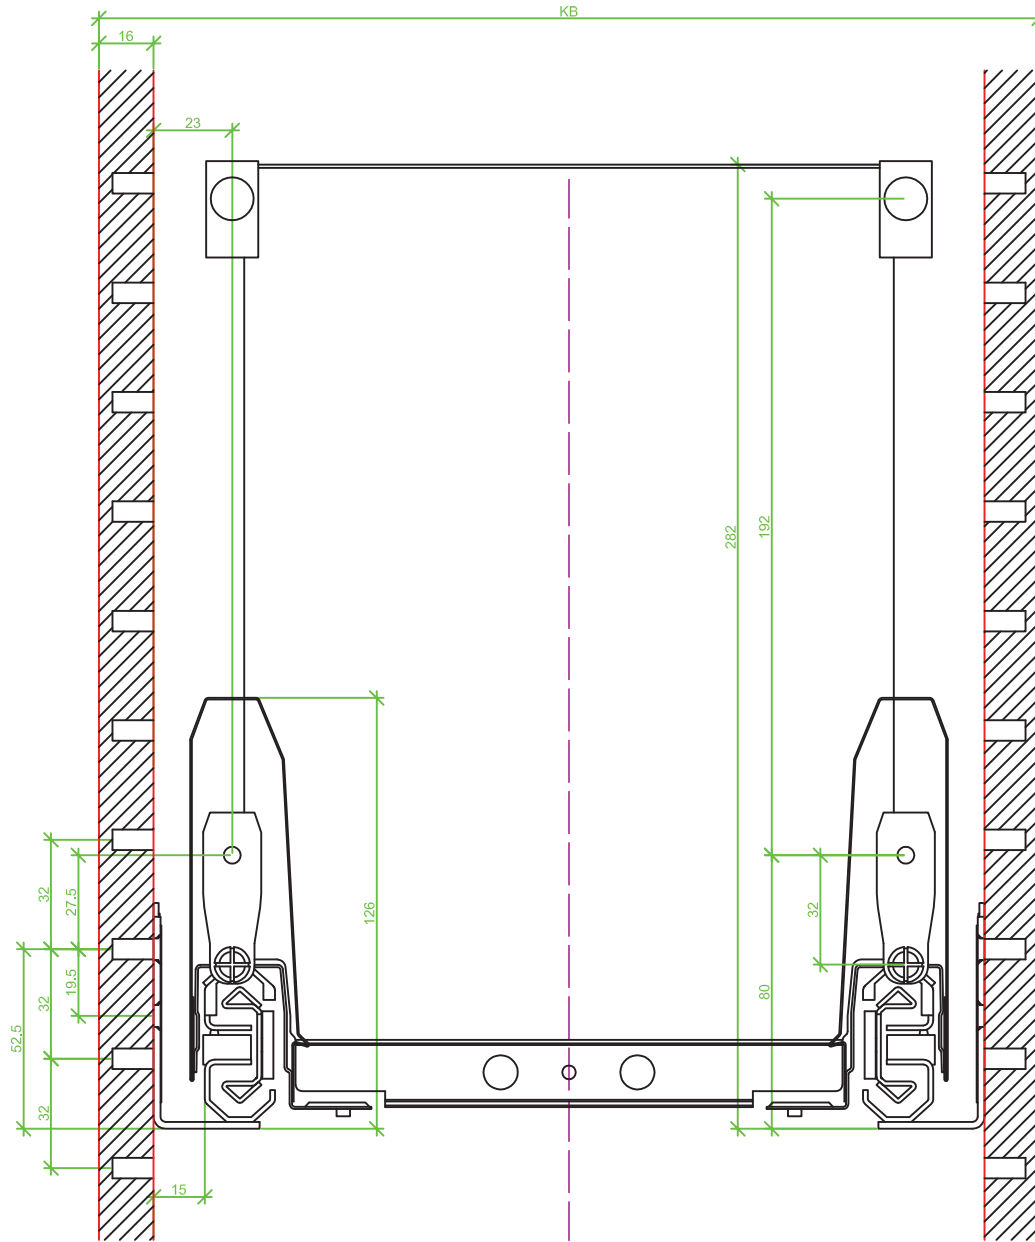

Drawings / Zeichnungen:
ArciTech

Technik für Möbel

Hettich

Model / Ausführung	Pot and pan drawer / Frontauszug
Height / Höhe	282
Profile height / Zargenhöhe	126 mm
Nominal length / Nennlänge	270
Cabinet side panel thickness / Korpuseitendicke	16 / 18 / 19 mm

Measurement / Maß	Steel rear panel / Stahlrückwand	Wooden rear panel / Holzrückwand	Aluminium rear panel / Aluminiumrückwand
A	249	245,5	245,5
B	LB - 2x EB - 52	LB - 2x EB - 52	LB - 2x EB - 52
C	-	LB - 2x EB - 63,5	LB - 2x EB - 63,5
D	-	272	-

Frontview / Frontansicht 16 mm (Railing / Reling)

Frontview / Frontansicht 18 mm (Railing / Reling)

Frontview / Frontansicht 19 mm (Railing / Reling)

Sideview / Seitenansicht (Railing / Reling)