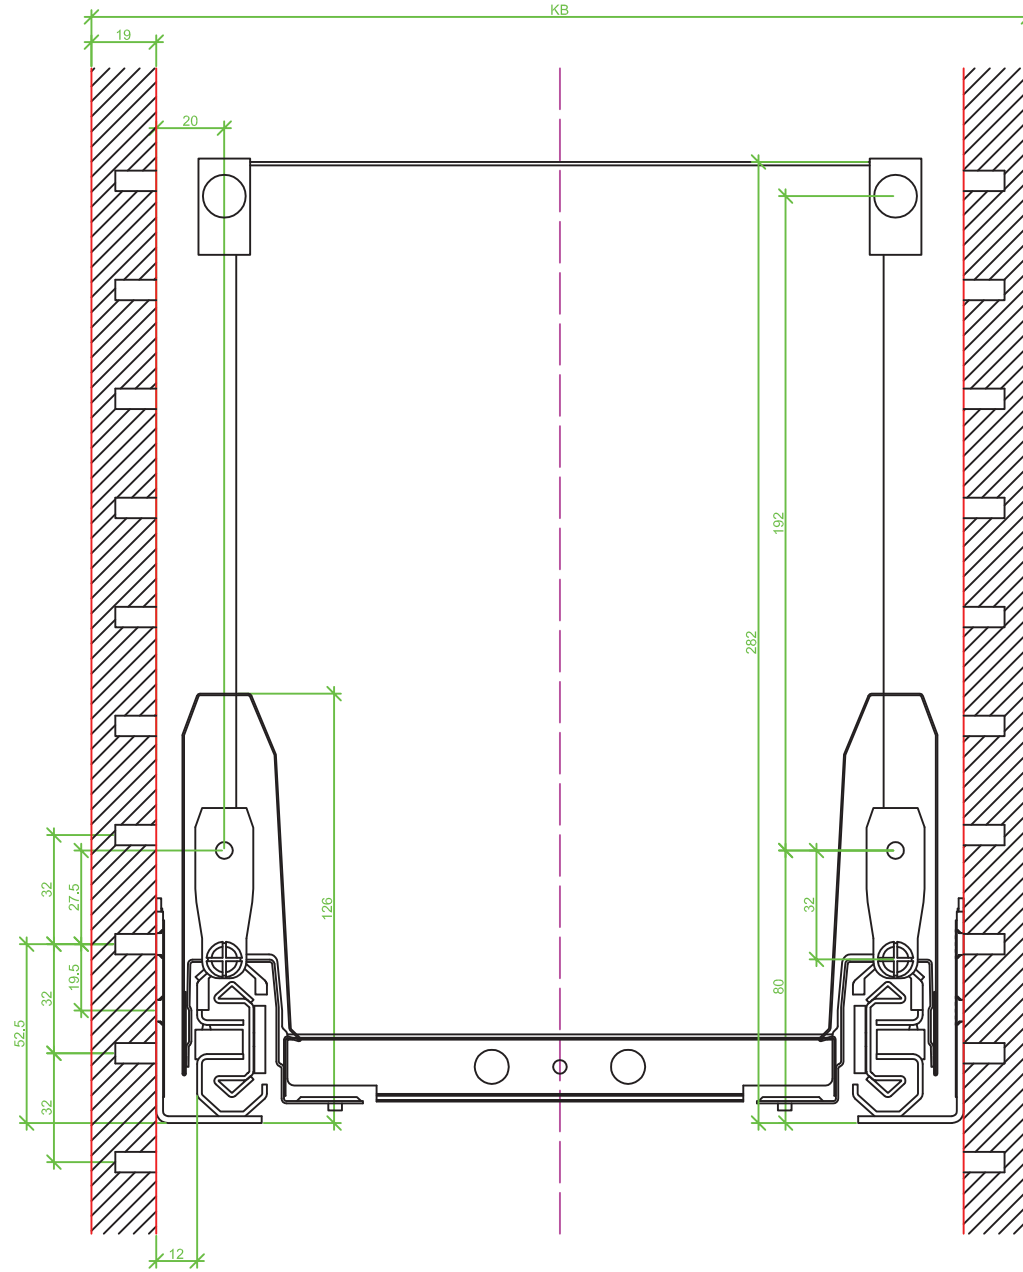

Drawings / Zeichnungen:
ArciTech

Technik für Möbel

Hettich

Model / Ausführung	Pot and pan drawer / Frontauszug
Height / Höhe	282
Profile height / Zargenhöhe	126 mm
Nominal length / Nennlänge	270
Cabinet side panel thickness / Korpuseitendicke	16 / 18 / 19 mm

Measurement / Maß	Steel rear panel / Stahlrückwand	Wooden rear panel / Holzrückwand	Aluminium rear panel / Aluminiumrückwand
A	249	245,5	245,5
B	LB - 2x EB - 52	LB - 2x EB - 52	LB - 2x EB - 52
C	-	LB - 2x EB - 63,5	LB - 2x EB - 63,5
D	-	272	-

Frontview / Frontansicht 16 mm (Railing / Reling)

Frontview / Frontansicht 18 mm (Railing / Reling)

Frontview / Frontansicht 19 mm (Railing / Reling)

Sideview / Seitenansicht (Railing / Reling)