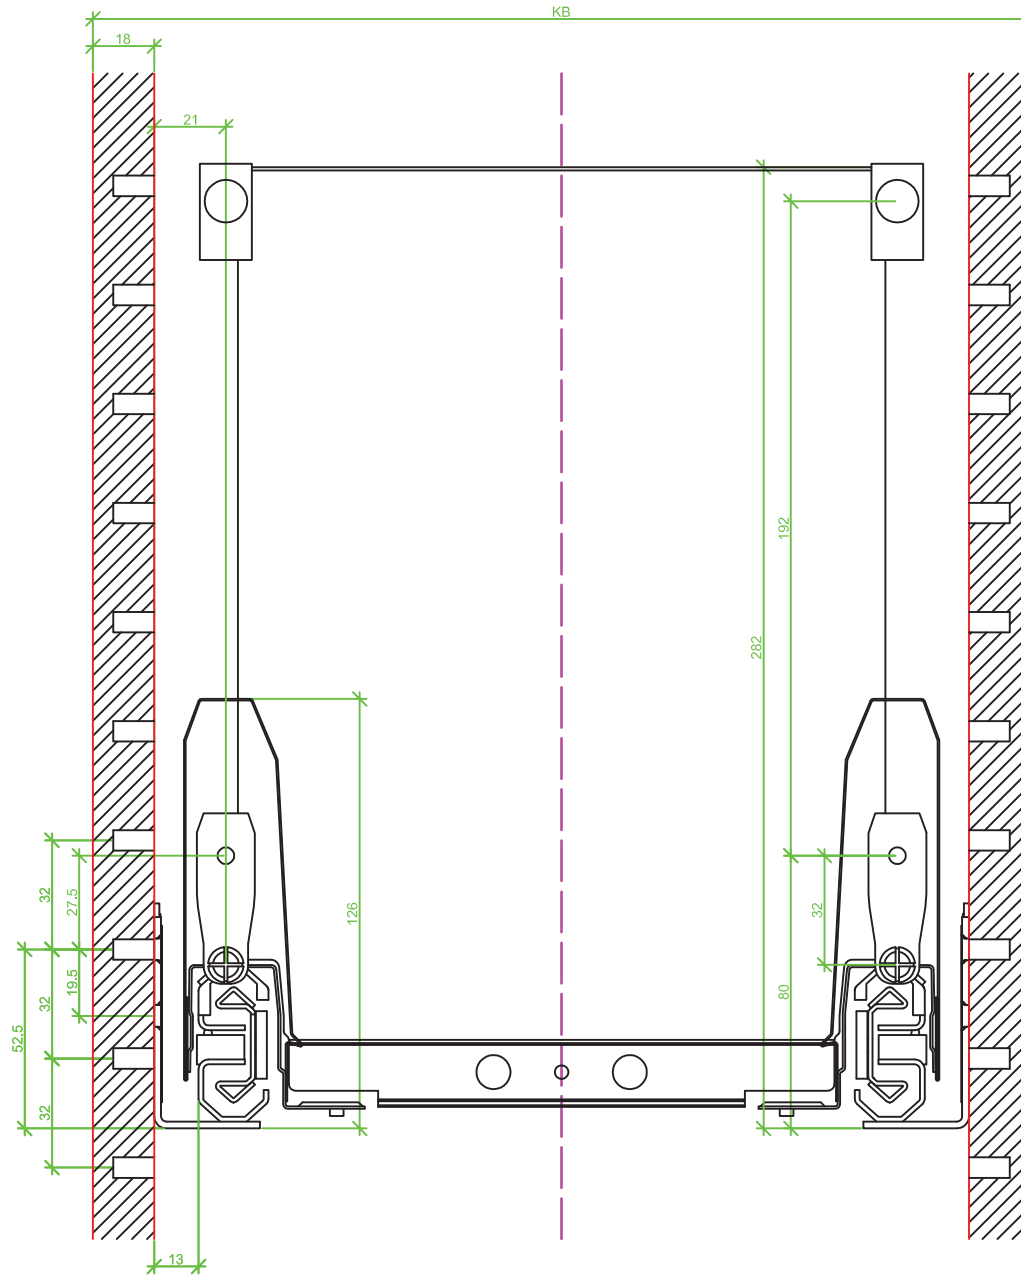

Drawings / Zeichnungen:
ArciTech

Technik für Möbel

Hettich

Model / Ausführung	Pot and pan drawer / Frontauszug
Height / Höhe	282
Profile height / Zargenhöhe	126 mm
Nominal length / Nennlänge	270
Cabinet side panel thickness / Korpuseitendicke	16 / 18 / 19 mm

Measurement / Maß	Steel rear panel / Stahlrückwand	Wooden rear panel / Holzrückwand	Aluminium rear panel / Aluminiumrückwand
A	249	245,5	245,5
B	LB - 2x EB - 52	LB - 2x EB - 52	LB - 2x EB - 52
C	-	LB - 2x EB - 63,5	LB - 2x EB - 63,5
D	-	272	-

Frontview / Frontansicht 16 mm (Railing / Reling)

Frontview / Frontansicht 18 mm (Railing / Reling)

Frontview / Frontansicht 19 mm (Railing / Reling)

Sideview / Seitenansicht (Railing / Reling)