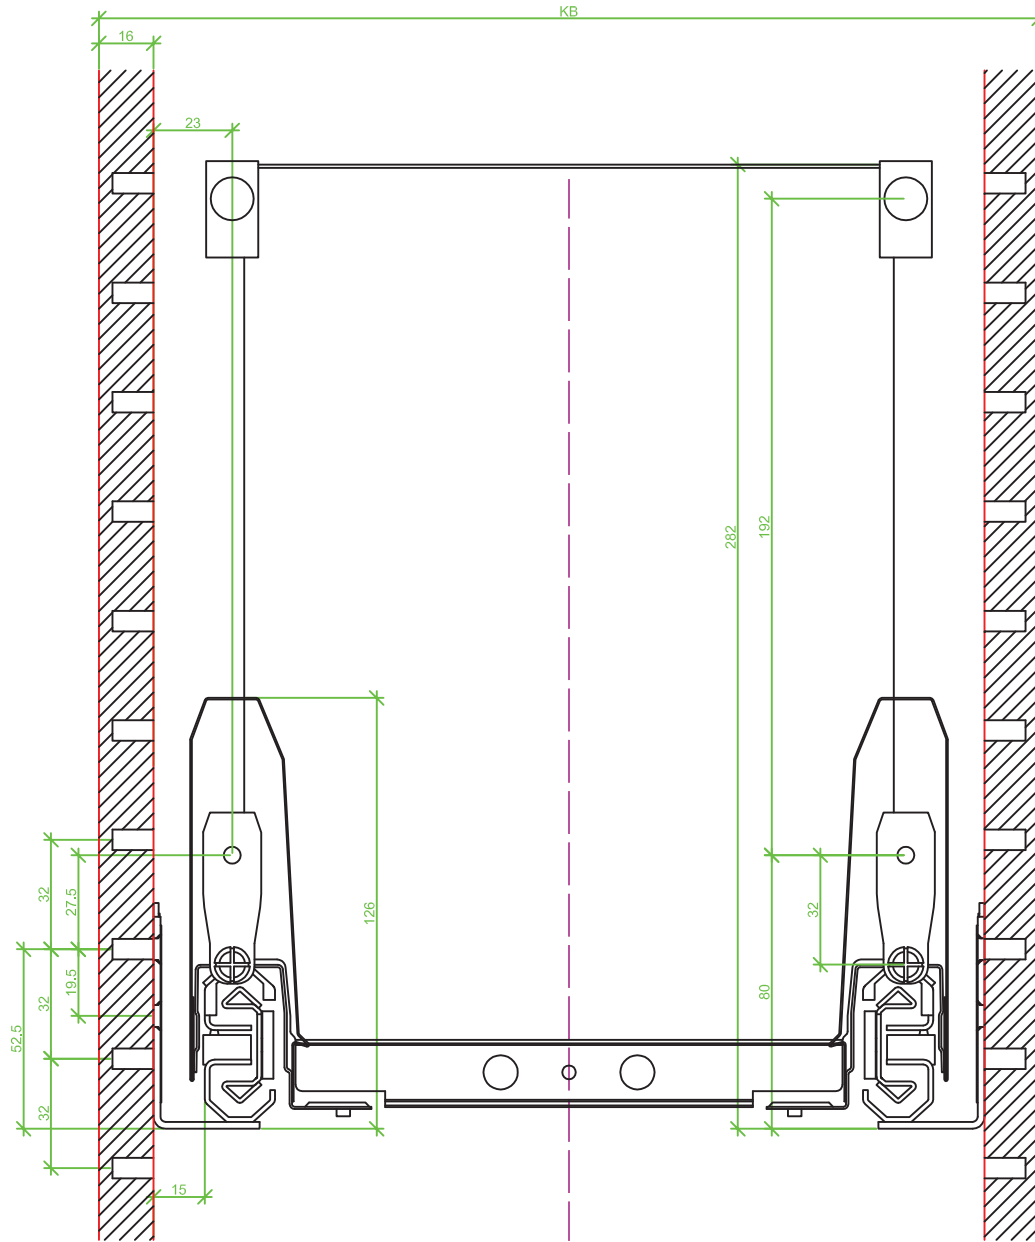

Drawings / Zeichnungen:
ArciTech

Technik für Möbel

Hettich

Model / Ausführung	Pot and pan drawer / Frontauszug
Height / Höhe	282
Profile height / Zargenhöhe	126 mm
Nominal length / Nennlänge	350
Cabinet side panel thickness / Korpuseitendicke	16 / 18 / 19 mm

Measurement / Maß	Steel rear panel / Stahlrückwand	Wooden rear panel / Holzrückwand	Aluminium rear panel / Aluminiumrückwand
A	329	325,5	325,5
B	LB - 2x EB - 52	LB - 2x EB - 52	LB - 2x EB - 52
C	-	LB - 2x EB - 63,5	LB - 2x EB - 63,5
D	-	272	-

Frontview / Frontansicht 16 mm (Railing / Reling)

Frontview / Frontansicht 18 mm (Railing / Reling)

Frontview / Frontansicht 19 mm (Railing / Reling)