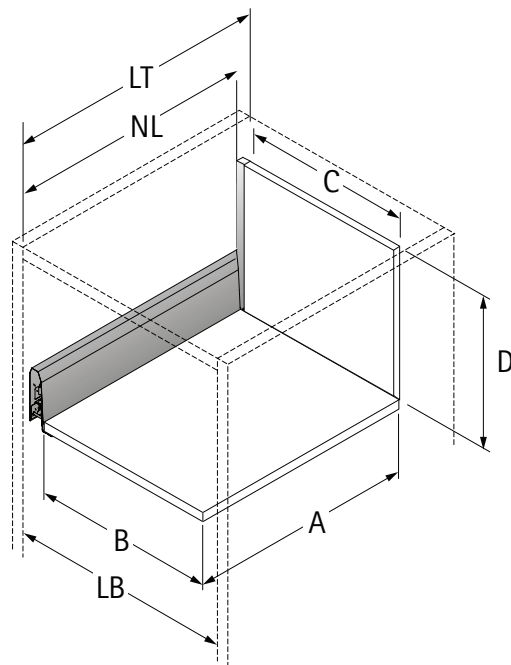

Drawings / Zeichnungen:
ArciTech

Technik für Möbel

Hettich

Model / Ausführung	Pot and pan drawer / Frontauszug
Height / Höhe	282
Profile height / Zargenhöhe	126 mm
Nominal length / Nennlänge	350
Cabinet side panel thickness / Korpuseitendicke	16 / 18 / 19 mm

Measurement / Maß	Steel rear panel / Stahlrückwand	Wooden rear panel / Holzrückwand	Aluminium rear panel / Aluminiumrückwand
A	329	325,5	325,5
B	LB - 2x EB - 52	LB - 2x EB - 52	LB - 2x EB - 52
C	-	LB - 2x EB - 63,5	LB - 2x EB - 63,5
D	-	272	-

Frontview / Frontansicht 16 mm (Railing / Reling)

Frontview / Frontansicht 18 mm (Railing / Reling)

Frontview / Frontansicht 19 mm (Railing / Reling)