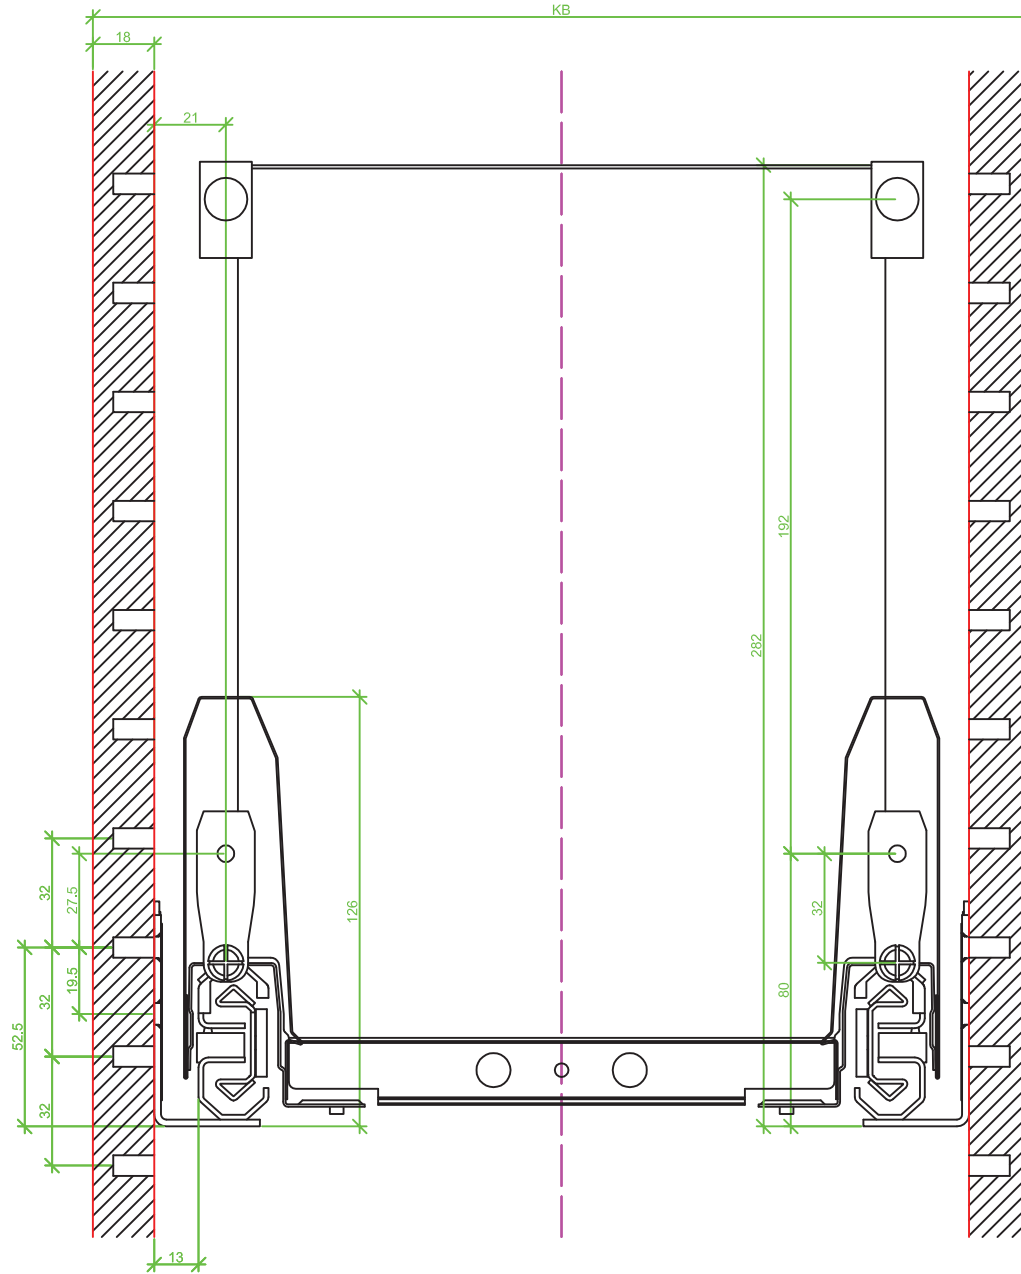

Drawings / Zeichnungen:
ArciTech

Technik für Möbel

Hettich

Model / Ausführung	Pot and pan drawer / Frontauszug
Height / Höhe	282
Profile height / Zargenhöhe	126 mm
Nominal length / Nennlänge	350
Cabinet side panel thickness / Korpuseitendicke	16 / 18 / 19 mm

Measurement / Maß	Steel rear panel / Stahlrückwand	Wooden rear panel / Holzrückwand	Aluminium rear panel / Aluminiumrückwand
A	329	325,5	325,5
B	LB - 2x EB - 52	LB - 2x EB - 52	LB - 2x EB - 52
C	-	LB - 2x EB - 63,5	LB - 2x EB - 63,5
D	-	272	-

Frontview / Frontansicht 16 mm (Railing / Reling)

Frontview / Frontansicht 18 mm (Railing / Reling)

Frontview / Frontansicht 19 mm (Railing / Reling)