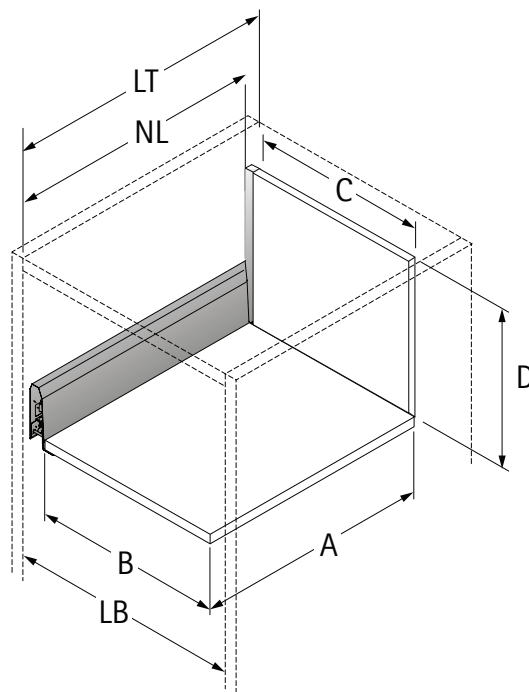

Drawings / Zeichnungen:  
ArciTech

Technik für Möbel

**Hettich**

Model / Ausführung	Pot and pan drawer / Frontauszug
Height / Höhe	250
Profile height / Zargenhöhe	94 mm
Nominal length / Nennlänge	450
Cabinet side panel thickness / Korpuseitendicke	16 / 18 / 19 mm

Measurement / Maß	Steel rear panel / Stahlrückwand	Wooden rear panel / Holzrückwand	Aluminium rear panel / Aluminiumrückwand
A	429	425,5	425,5
B	LB - 2x EB - 52	LB - 2x EB - 52	LB - 2x EB - 52
C	-	LB - 2x EB - 63,5	LB - 2x EB - 63,5
D	-	240	-

Frontview / Frontansicht 18 mm (Railing / Reling)