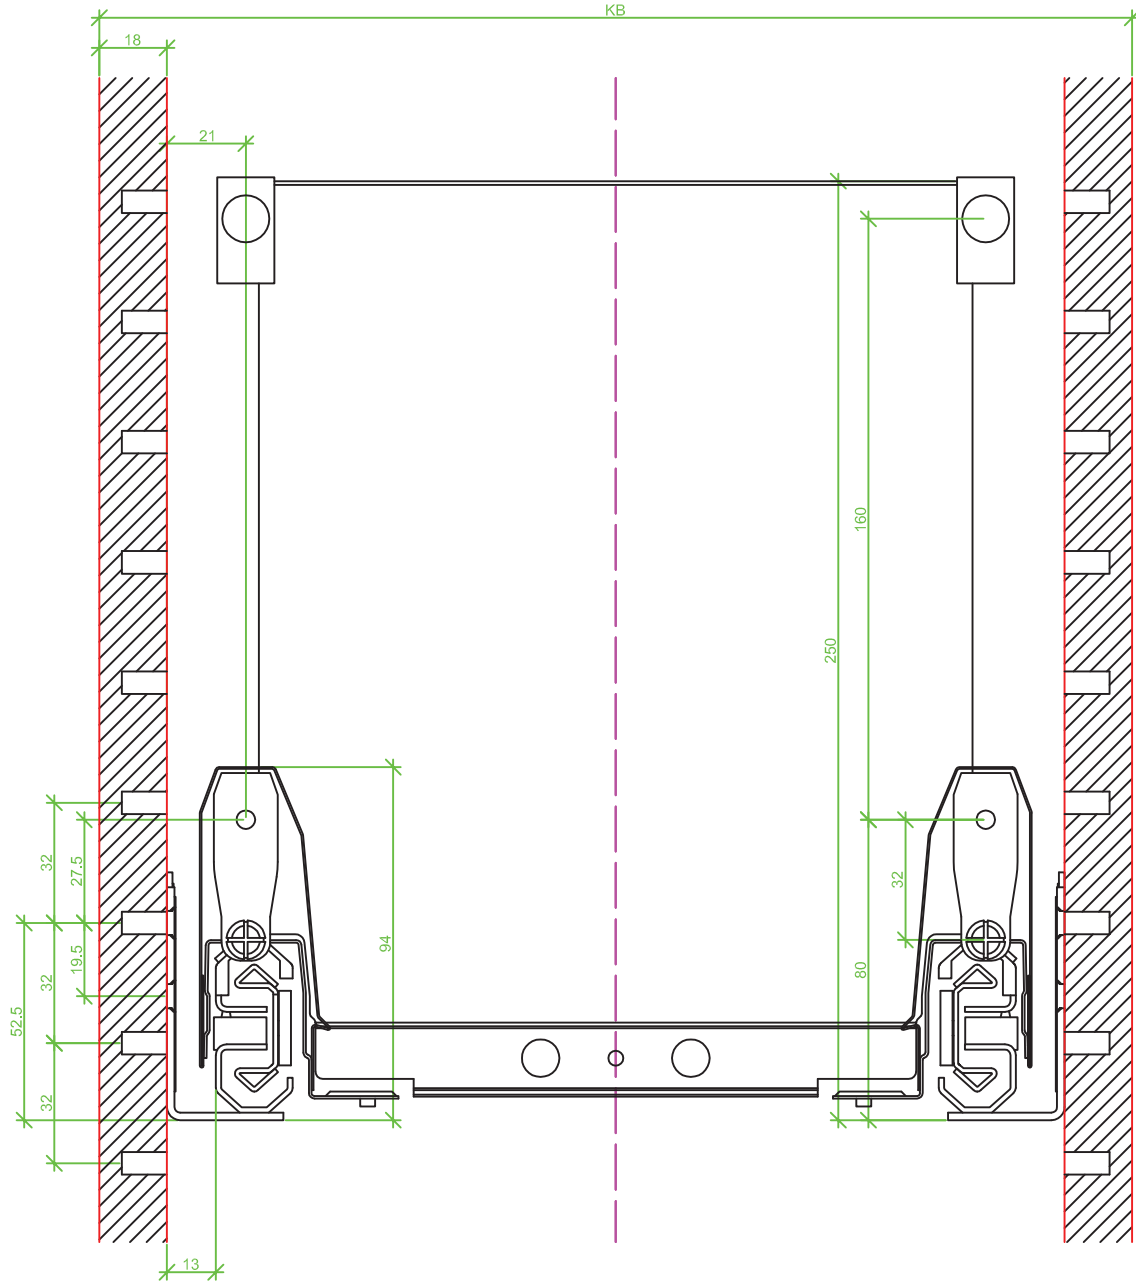

Drawings / Zeichnungen:
ArciTech

Technik für Möbel

Hettich

Model / Ausführung	Pot and pan drawer / Frontauszug
Height / Höhe	250
Profile height / Zargenhöhe	94 mm
Nominal length / Nennlänge	500
Cabinet side panel thickness / Korpuseitendicke	16 / 18 / 19 mm

Measurement / Maß	Steel rear panel / Stahlrückwand	Wooden rear panel / Holzrückwand	Aluminium rear panel / Aluminiumrückwand
A	479	475,5	475,5
B	LB - 2x EB - 52	LB - 2x EB - 52	LB - 2x EB - 52
C	-	LB - 2x EB - 63,5	LB - 2x EB - 63,5
D	-	240	-

Frontview / Frontansicht 16 mm (Railing / Reling)

Frontview / Frontansicht 18 mm (Railing / Reling)

Frontview / Frontansicht 19 mm (Railing / Reling)

Sideview / Seitenansicht (Railing / Reling)