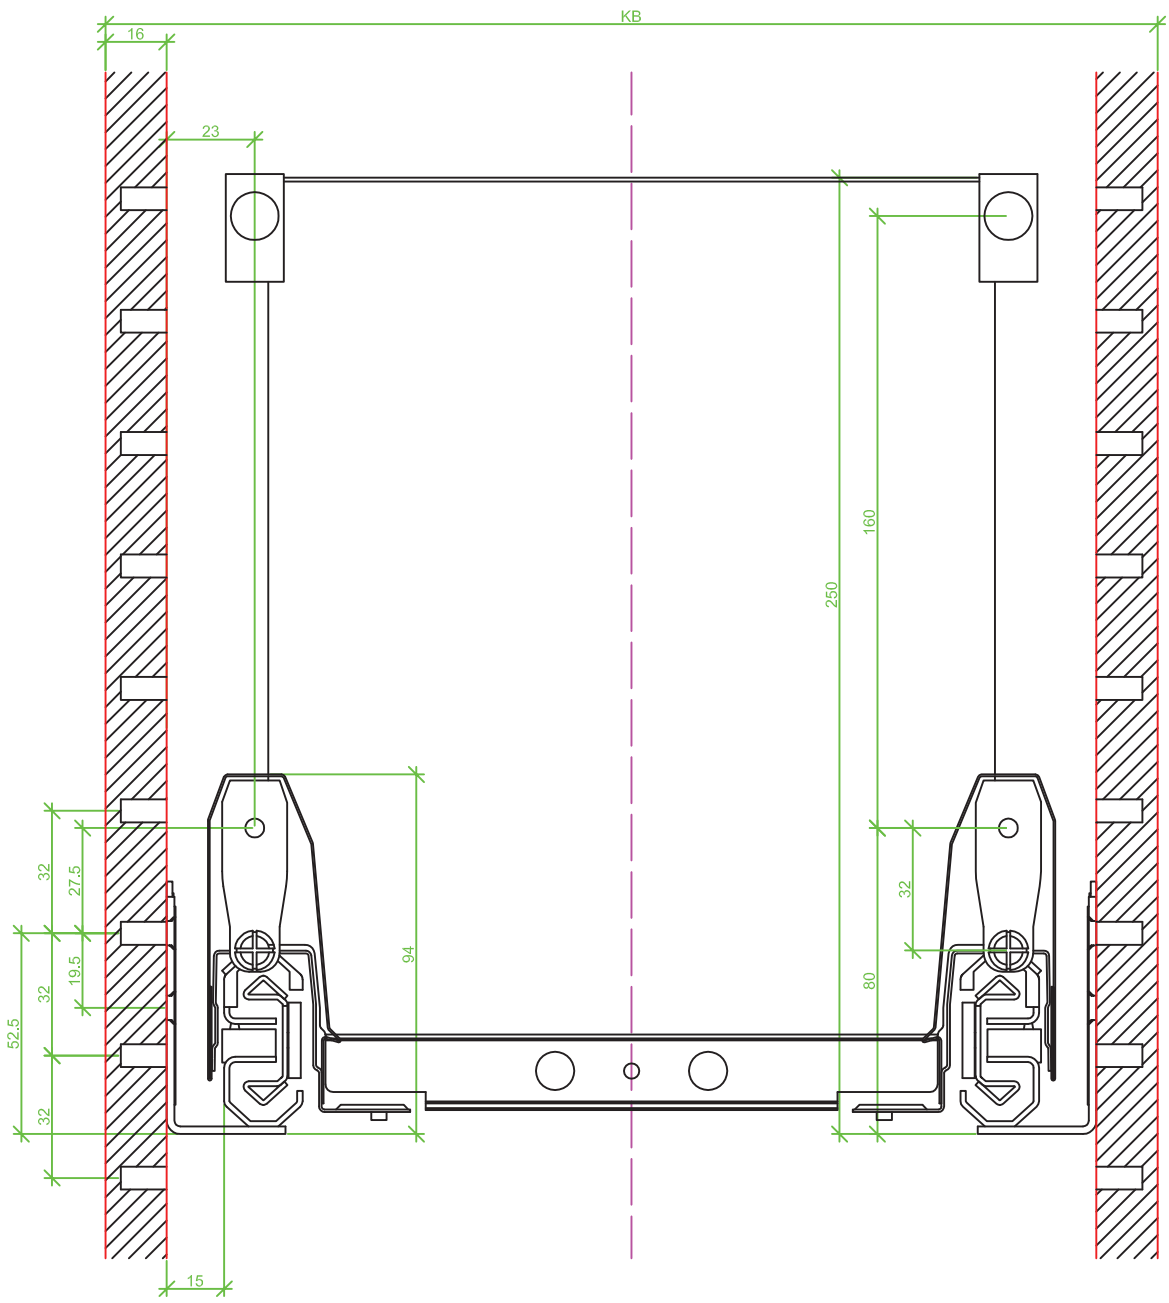

Drawings / Zeichnungen:
ArciTech

Technik für Möbel

Hettich

Model / Ausführung	Pot and pan drawer / Frontauszug
Height / Höhe	250
Profile height / Zargenhöhe	94 mm
Nominal length / Nennlänge	500
Cabinet side panel thickness / Korpuseitendicke	16 / 18 / 19 mm

Measurement / Maß	Steel rear panel / Stahlrückwand	Wooden rear panel / Holzrückwand	Aluminium rear panel / Aluminiumrückwand
A	479	475,5	475,5
B	LB - 2x EB - 52	LB - 2x EB - 52	LB - 2x EB - 52
C	-	LB - 2x EB - 63,5	LB - 2x EB - 63,5
D	-	240	-

Frontview / Frontansicht 16 mm (Railing / Reling)

Frontview / Frontansicht 18 mm (Railing / Reling)

Frontview / Frontansicht 19 mm (Railing / Reling)

Sideview / Seitenansicht (Railing / Reling)