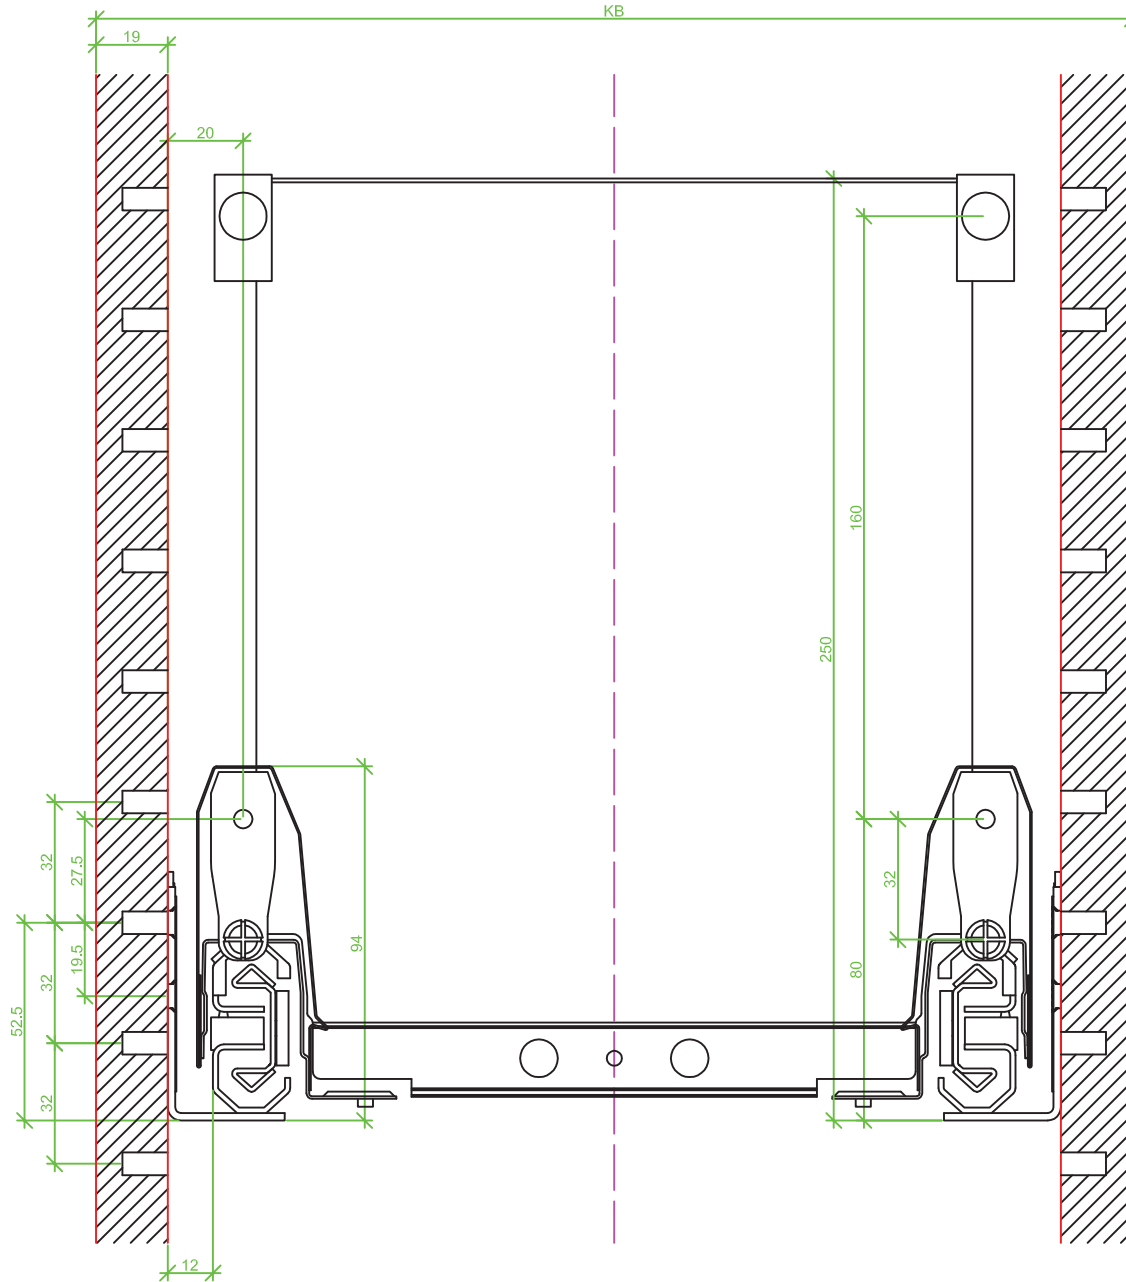

Drawings / Zeichnungen:
ArciTech

Technik für Möbel

Hettich

Model / Ausführung	Pot and pan drawer / Frontauszug
Height / Höhe	250
Profile height / Zargenhöhe	94 mm
Nominal length / Nennlänge	500
Cabinet side panel thickness / Korpuseitendicke	16 / 18 / 19 mm

Measurement / Maß	Steel rear panel / Stahlrückwand	Wooden rear panel / Holzrückwand	Aluminium rear panel / Aluminiumrückwand
A	479	475,5	475,5
B	LB - 2x EB - 52	LB - 2x EB - 52	LB - 2x EB - 52
C	-	LB - 2x EB - 63,5	LB - 2x EB - 63,5
D	-	240	-

Frontview / Frontansicht 16 mm (Railing / Reling)

Frontview / Frontansicht 18 mm (Railing / Reling)

Frontview / Frontansicht 19 mm (Railing / Reling)

Sideview / Seitenansicht (Railing / Reling)