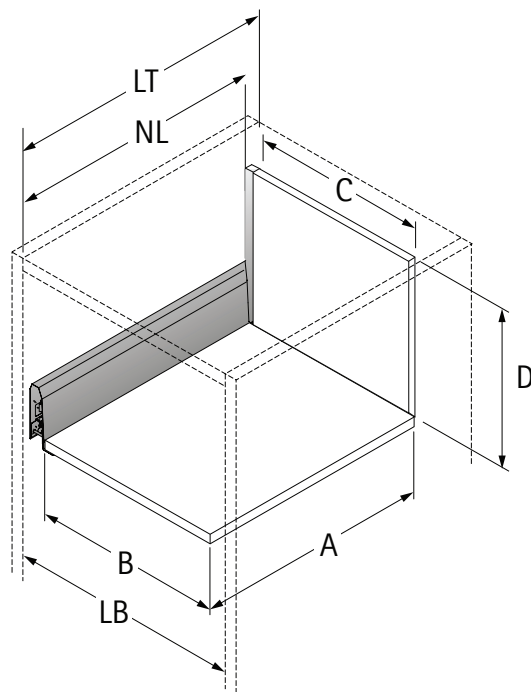

Drawings / Zeichnungen:
ArciTech

Technik für Möbel

Hettich

Model / Ausführung	Pot and pan drawer / Frontauszug
Height / Höhe	250
Profile height / Zargenhöhe	94 mm
Nominal length / Nennlänge	500
Cabinet side panel thickness / Korpuseitendicke	16 / 18 / 19 mm

Measurement / Maß	Steel rear panel / Stahlrückwand	Wooden rear panel / Holzrückwand	Aluminium rear panel / Aluminiumrückwand
A	479	475,5	475,5
B	LB - 2x EB - 52	LB - 2x EB - 52	LB - 2x EB - 52
C	-	LB - 2x EB - 63,5	LB - 2x EB - 63,5
D	-	240	-

Frontview / Frontansicht 16 mm (Railing / Reling)

Frontview / Frontansicht 18 mm (Railing / Reling)

Frontview / Frontansicht 19 mm (Railing / Reling)

Sideview / Seitenansicht (Railing / Reling)