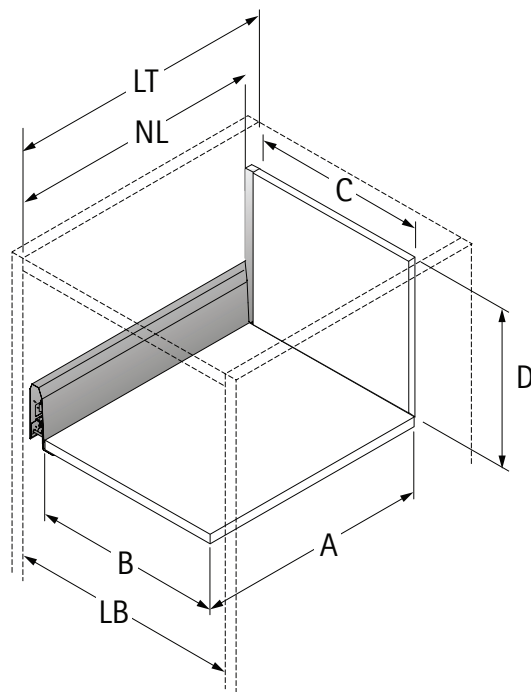

Drawings / Zeichnungen:  
ArciTech

Technik für Möbel

  
**Hettich**

Model / Ausführung	Pot and pan drawer / Frontauszug
Height / Höhe	250
Profile height / Zargenhöhe	94 mm
Nominal length / Nennlänge	650
Cabinet side panel thickness / Korpuseitendicke	16 / 18 / 19 mm

Measurement / Maß	Steel rear panel / Stahlrückwand	Wooden rear panel / Holzrückwand	Aluminium rear panel / Aluminiumrückwand
A	629	625,5	625,5
B	LB - 2x EB - 52	LB - 2x EB - 52	LB - 2x EB - 52
C	-	LB - 2x EB - 63,5	LB - 2x EB - 63,5
D	-	240	-

Frontview / Frontansicht 16 mm (Railing / Reling)

# Frontview / Frontansicht 18 mm (Railing / Reling)

Frontview / Frontansicht 19 mm (Railing / Reling)