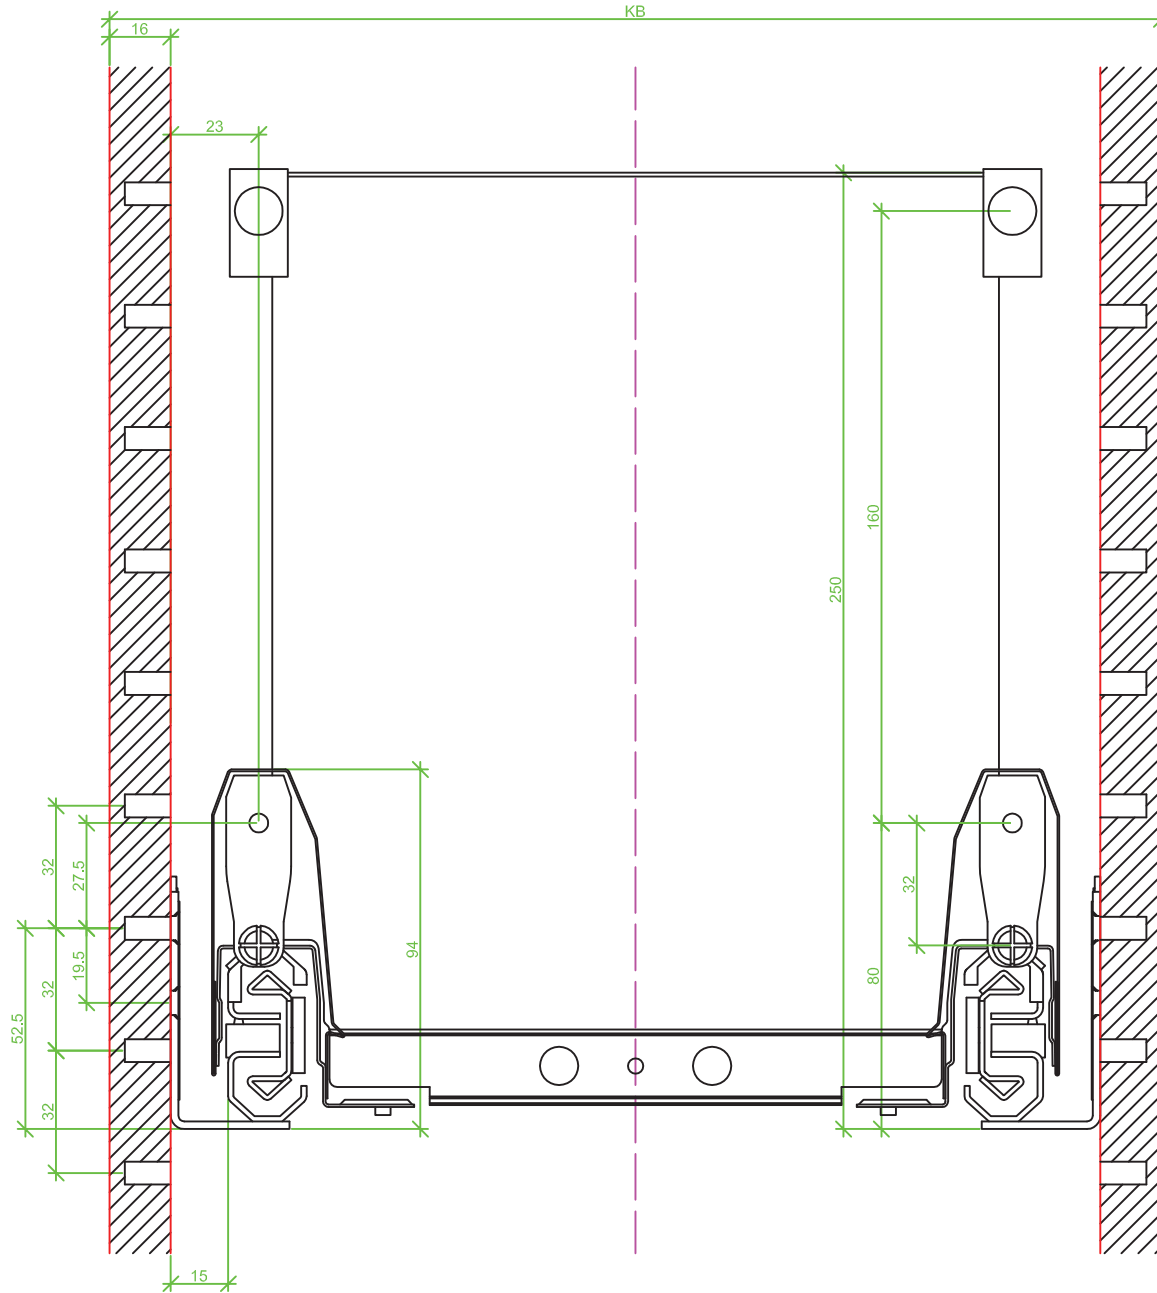

Drawings / Zeichnungen:  
ArciTech

Technik für Möbel

  
**Hettich**

Model / Ausführung	Pot and pan drawer / Frontauszug
Height / Höhe	250
Profile height / Zargenhöhe	94 mm
Nominal length / Nennlänge	650
Cabinet side panel thickness / Korpuseitendicke	16 / 18 / 19 mm

Measurement / Maß	Steel rear panel / Stahlrückwand	Wooden rear panel / Holzrückwand	Aluminium rear panel / Aluminiumrückwand
A	629	625,5	625,5
B	LB - 2x EB - 52	LB - 2x EB - 52	LB - 2x EB - 52
C	-	LB - 2x EB - 63,5	LB - 2x EB - 63,5
D	-	240	-

Frontview / Frontansicht 16 mm (Railing / Reling)

# Frontview / Frontansicht 18 mm (Railing / Reling)

Frontview / Frontansicht 19 mm (Railing / Reling)