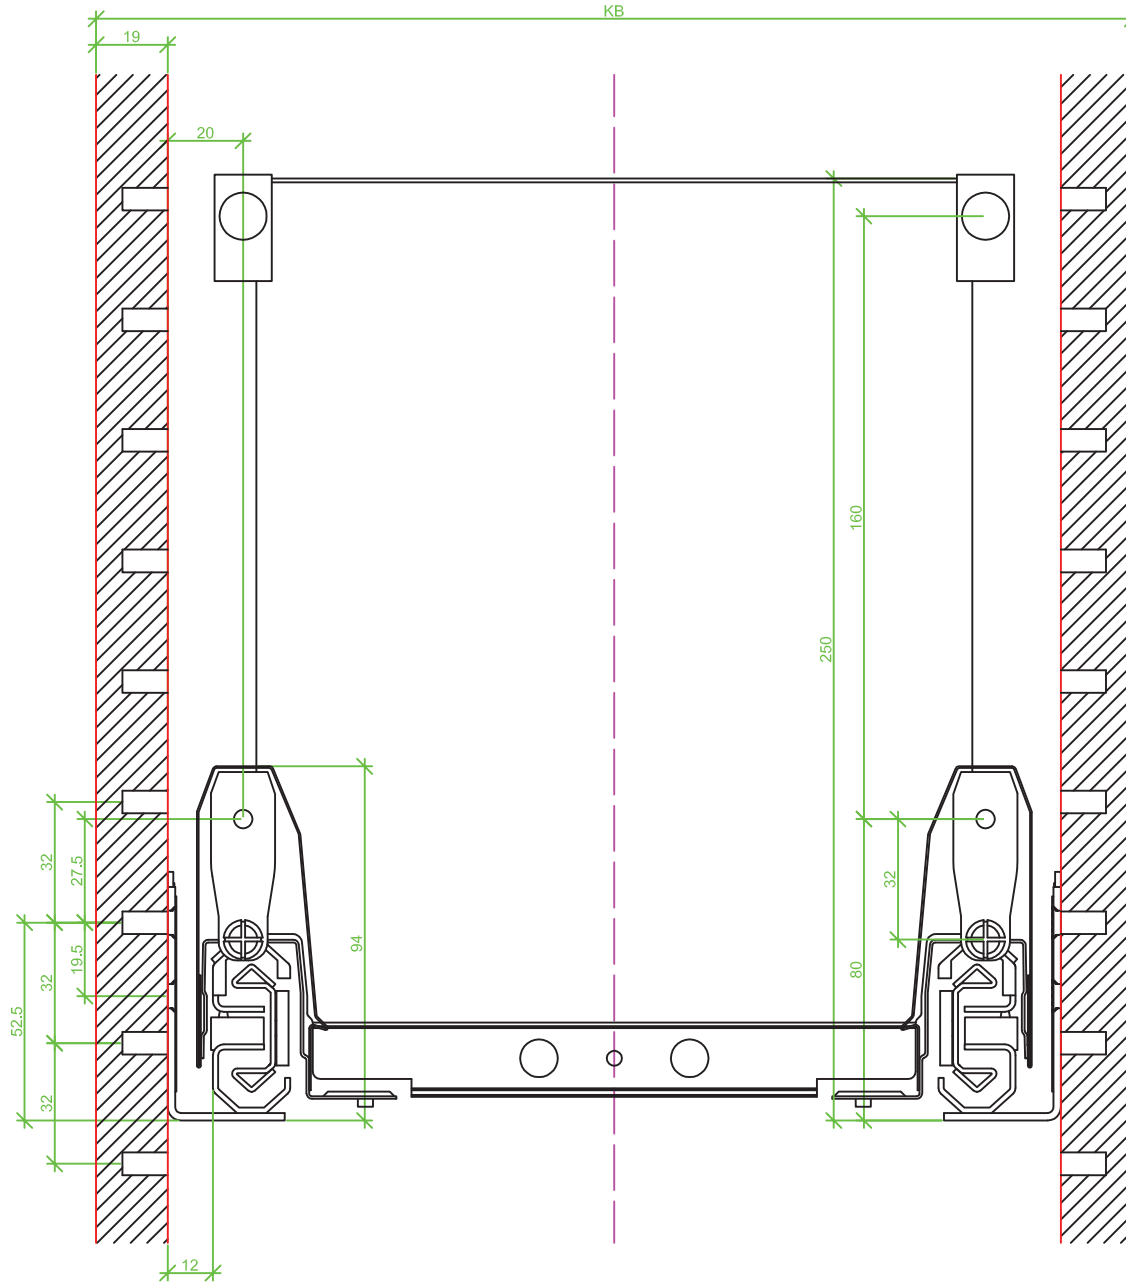

Drawings / Zeichnungen:  
ArciTech

Technik für Möbel

  
**Hettich**

Model / Ausführung	Pot and pan drawer / Frontauszug
Height / Höhe	250
Profile height / Zargenhöhe	94 mm
Nominal length / Nennlänge	650
Cabinet side panel thickness / Korpuseitendicke	16 / 18 / 19 mm

Measurement / Maß	Steel rear panel / Stahlrückwand	Wooden rear panel / Holzrückwand	Aluminium rear panel / Aluminiumrückwand
A	629	625,5	625,5
B	LB - 2x EB - 52	LB - 2x EB - 52	LB - 2x EB - 52
C	-	LB - 2x EB - 63,5	LB - 2x EB - 63,5
D	-	240	-

Frontview / Frontansicht 16 mm (Railing / Reling)

# Frontview / Frontansicht 18 mm (Railing / Reling)

Frontview / Frontansicht 19 mm (Railing / Reling)