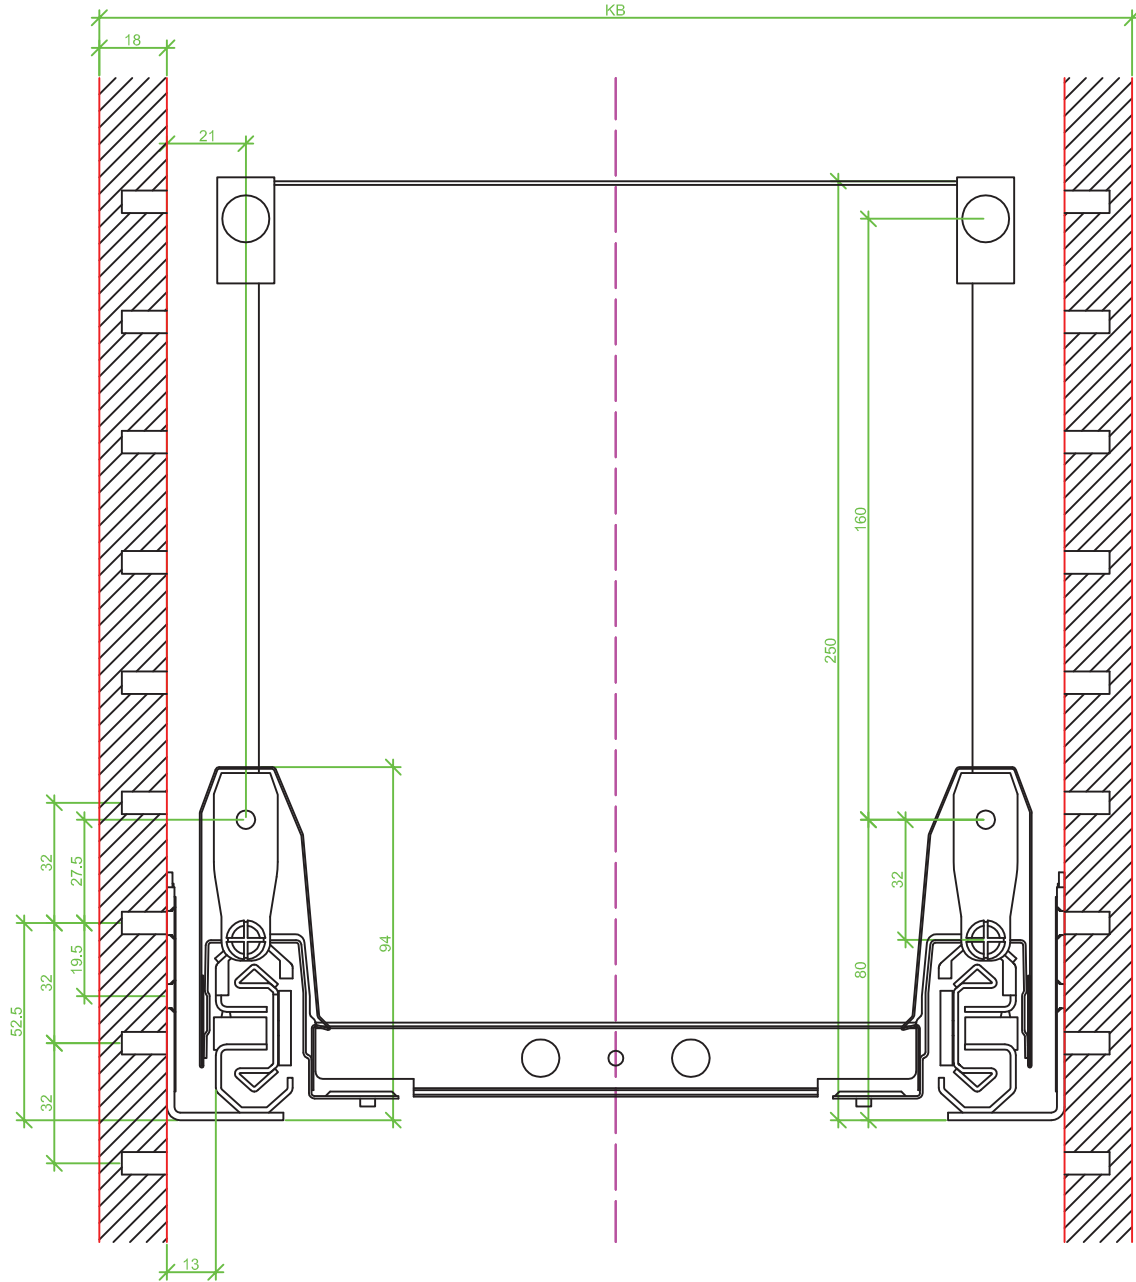

Drawings / Zeichnungen:  
ArciTech

Technik für Möbel

  
**Hettich**

Model / Ausführung	Pot and pan drawer / Frontauszug
Height / Höhe	250
Profile height / Zargenhöhe	94 mm
Nominal length / Nennlänge	650
Cabinet side panel thickness / Korpuseitendicke	16 / 18 / 19 mm

Measurement / Maß	Steel rear panel / Stahlrückwand	Wooden rear panel / Holzrückwand	Aluminium rear panel / Aluminiumrückwand
A	629	625,5	625,5
B	LB - 2x EB - 52	LB - 2x EB - 52	LB - 2x EB - 52
C	-	LB - 2x EB - 63,5	LB - 2x EB - 63,5
D	-	240	-

Frontview / Frontansicht 16 mm (Railing / Reling)

# Frontview / Frontansicht 18 mm (Railing / Reling)

Frontview / Frontansicht 19 mm (Railing / Reling)