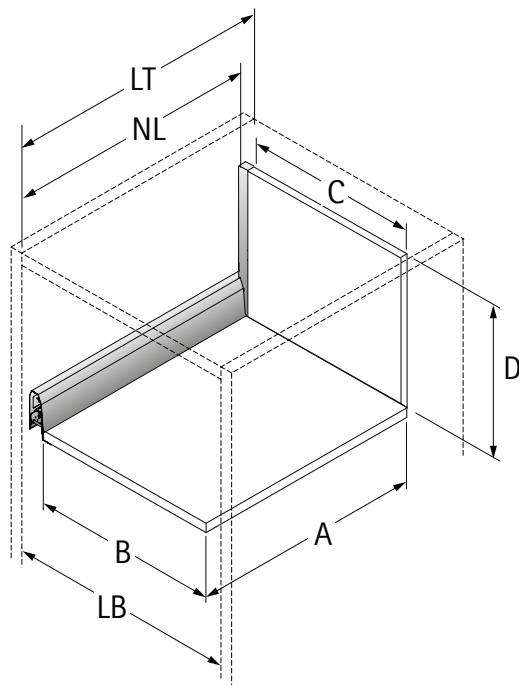

Drawings / Zeichnungen:
ArciTech

Technik für Möbel

Hettich

Model / Ausführung	Pot and pan drawer / Frontauszug
Height / Höhe	282
Profile height / Zargenhöhe	94 mm
Nominal length / Nennlänge	270
Cabinet side panel thickness / Korpuseitendicke	16 / 18 / 19 mm

Measurement / Maß	Steel rear panel / Stahlrückwand	Wooden rear panel / Holzrückwand	Aluminium rear panel / Aluminiumrückwand
A	249	245,5	245,5
B	LB - 2x EB - 52	LB - 2x EB - 52	LB - 2x EB - 52
C	-	LB - 2x EB - 63,5	LB - 2x EB - 63,5
D	-	272	-

Frontview / Frontansicht 16 mm (Railing / Reling)

Frontview / Frontansicht 18 mm (Railing / Reling)

Frontview / Frontansicht 19 mm (Railing / Reling)

Sideview / Seitenansicht (Railing / Reling)