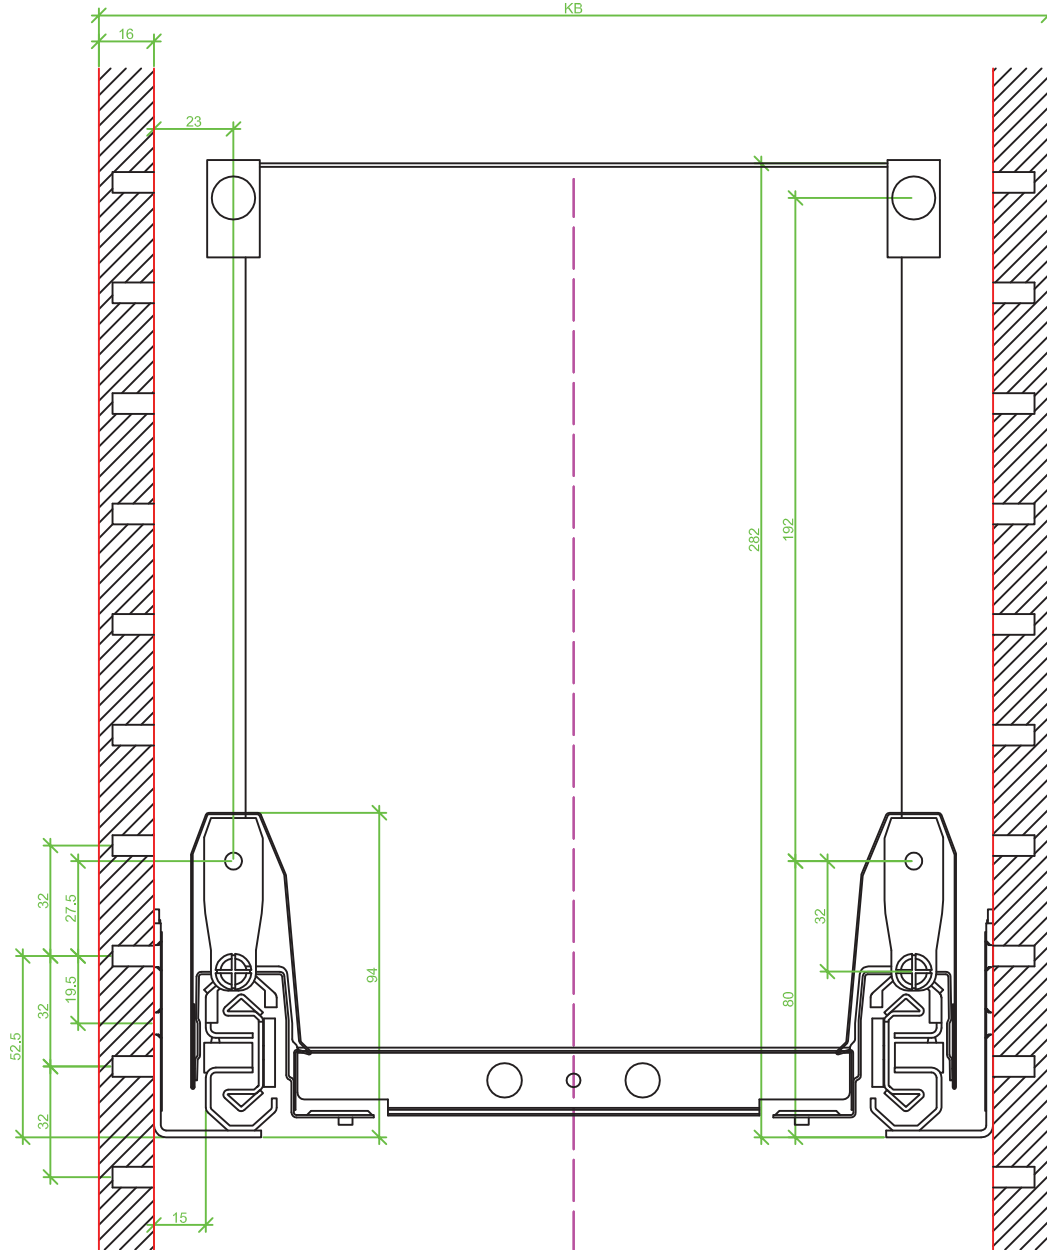

Drawings / Zeichnungen:
ArciTech

Technik für Möbel

Hettich

Model / Ausführung	Pot and pan drawer / Frontauszug
Height / Höhe	282
Profile height / Zargenhöhe	94 mm
Nominal length / Nennlänge	270
Cabinet side panel thickness / Korpuseitendicke	16 / 18 / 19 mm

Measurement / Maß	Steel rear panel / Stahlrückwand	Wooden rear panel / Holzrückwand	Aluminium rear panel / Aluminiumrückwand
A	249	245,5	245,5
B	LB - 2x EB - 52	LB - 2x EB - 52	LB - 2x EB - 52
C	-	LB - 2x EB - 63,5	LB - 2x EB - 63,5
D	-	272	-

Frontview / Frontansicht 16 mm (Railing / Reling)

Frontview / Frontansicht 18 mm (Railing / Reling)

Frontview / Frontansicht 19 mm (Railing / Reling)

Sideview / Seitenansicht (Railing / Reling)