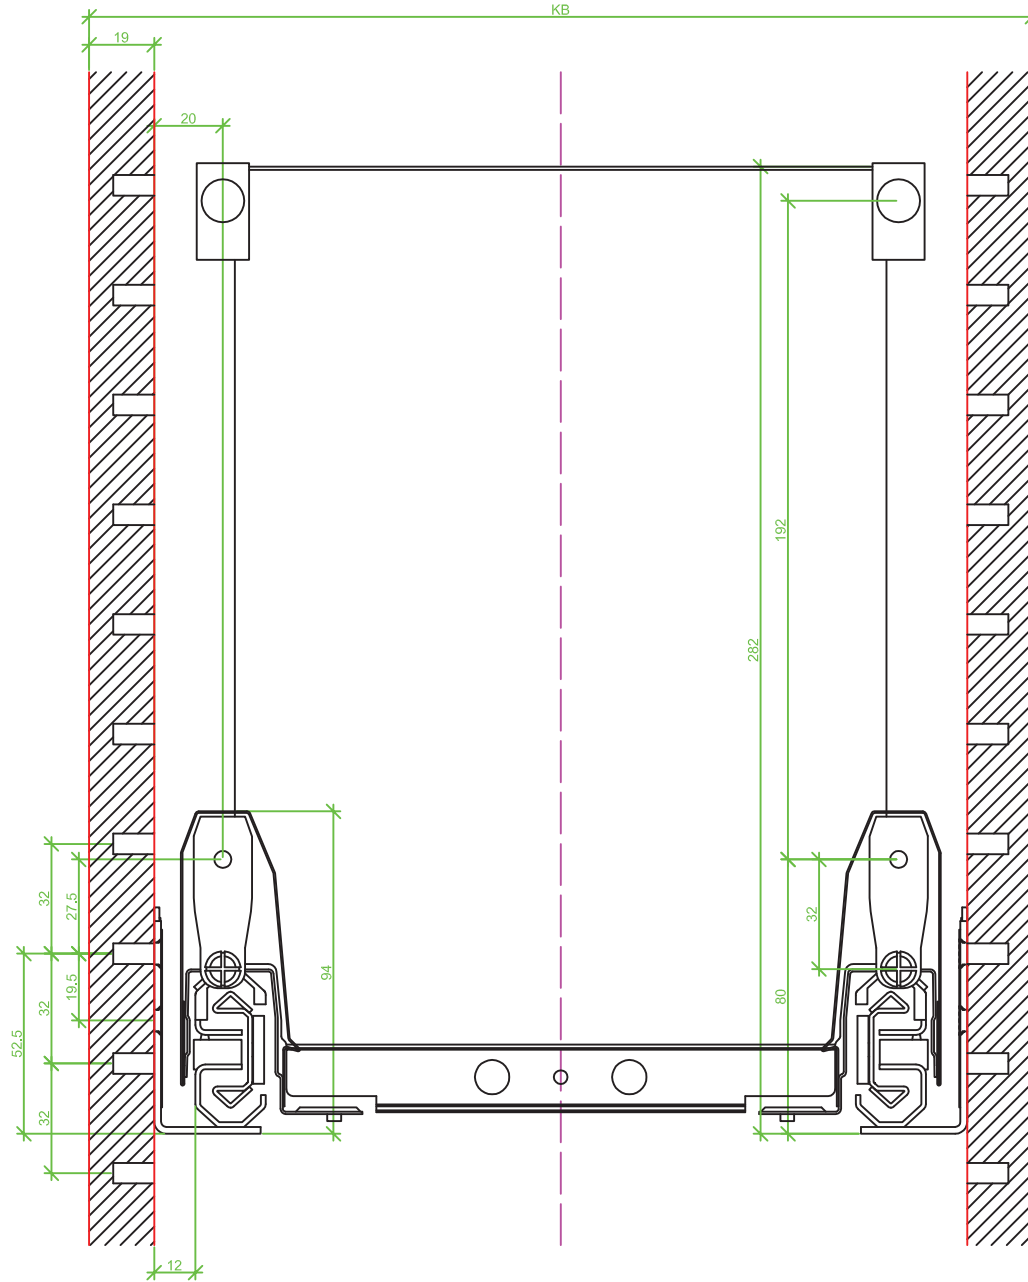

Drawings / Zeichnungen:
ArciTech

Technik für Möbel

Hettich

Model / Ausführung	Pot and pan drawer / Frontauszug
Height / Höhe	282
Profile height / Zargenhöhe	94 mm
Nominal length / Nennlänge	270
Cabinet side panel thickness / Korpuseitendicke	16 / 18 / 19 mm

Measurement / Maß	Steel rear panel / Stahlrückwand	Wooden rear panel / Holzrückwand	Aluminium rear panel / Aluminiumrückwand
A	249	245,5	245,5
B	LB - 2x EB - 52	LB - 2x EB - 52	LB - 2x EB - 52
C	-	LB - 2x EB - 63,5	LB - 2x EB - 63,5
D	-	272	-

Frontview / Frontansicht 16 mm (Railing / Reling)

Frontview / Frontansicht 18 mm (Railing / Reling)

Frontview / Frontansicht 19 mm (Railing / Reling)

Sideview / Seitenansicht (Railing / Reling)