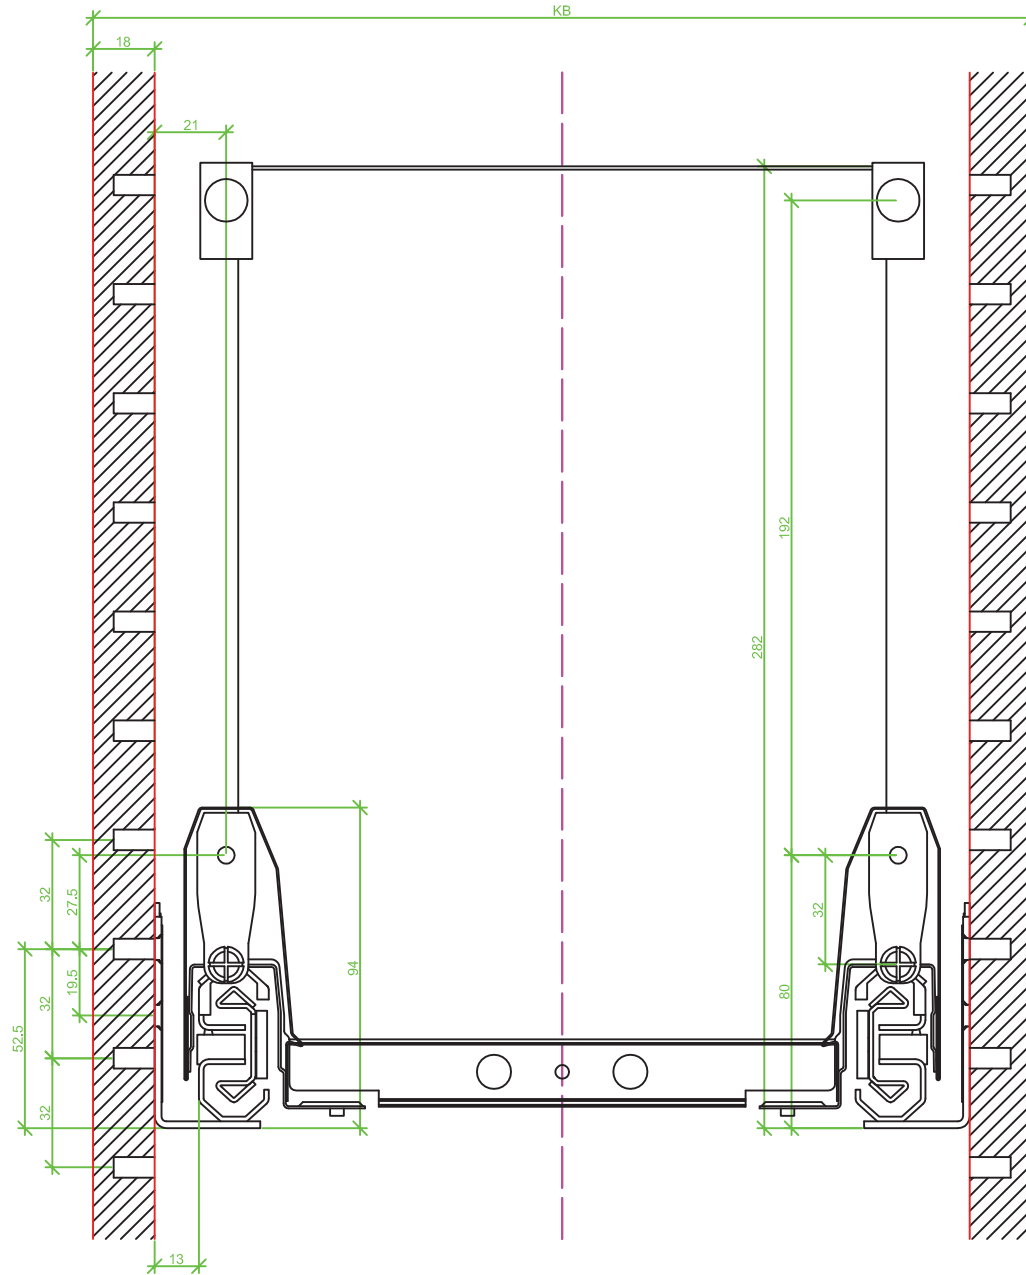

Drawings / Zeichnungen:
ArciTech

Technik für Möbel

Hettich

Model / Ausführung	Pot and pan drawer / Frontauszug
Height / Höhe	282
Profile height / Zargenhöhe	94 mm
Nominal length / Nennlänge	270
Cabinet side panel thickness / Korpuseitendicke	16 / 18 / 19 mm

Measurement / Maß	Steel rear panel / Stahlrückwand	Wooden rear panel / Holzrückwand	Aluminium rear panel / Aluminiumrückwand
A	249	245,5	245,5
B	LB - 2x EB - 52	LB - 2x EB - 52	LB - 2x EB - 52
C	-	LB - 2x EB - 63,5	LB - 2x EB - 63,5
D	-	272	-

Frontview / Frontansicht 16 mm (Railing / Reling)

Frontview / Frontansicht 18 mm (Railing / Reling)

Frontview / Frontansicht 19 mm (Railing / Reling)

Sideview / Seitenansicht (Railing / Reling)