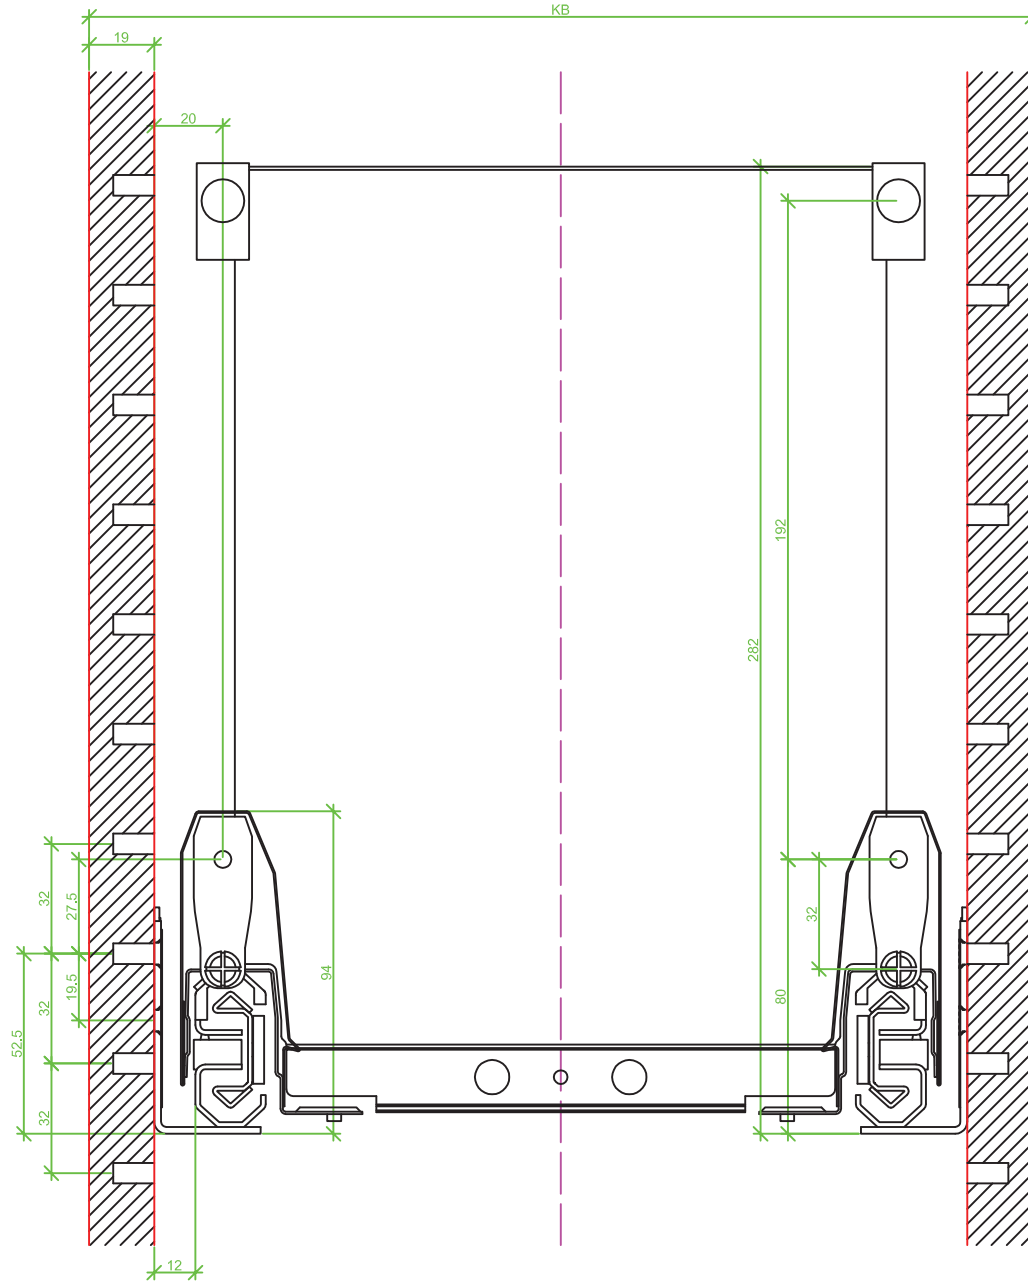

Drawings / Zeichnungen:
ArciTech

Technik für Möbel

Hettich

Model / Ausführung	Pot and pan drawer / Frontauszug
Height / Höhe	282
Profile height / Zargenhöhe	94 mm
Nominal length / Nennlänge	300
Cabinet side panel thickness / Korpuseitendicke	16 / 18 / 19 mm

Measurement / Maß	Steel rear panel / Stahlrückwand	Wooden rear panel / Holzrückwand	Aluminium rear panel / Aluminiumrückwand
A	279	275,5	275,5
B	LB - 2x EB - 52	LB - 2x EB - 52	LB - 2x EB - 52
C	-	LB - 2x EB - 63,5	LB - 2x EB - 63,5
D	-	272	-

Frontview / Frontansicht 16 mm (Railing / Reling)

Frontview / Frontansicht 19 mm (Railing / Reling)

Sideview / Seitenansicht (Railing / Reling)