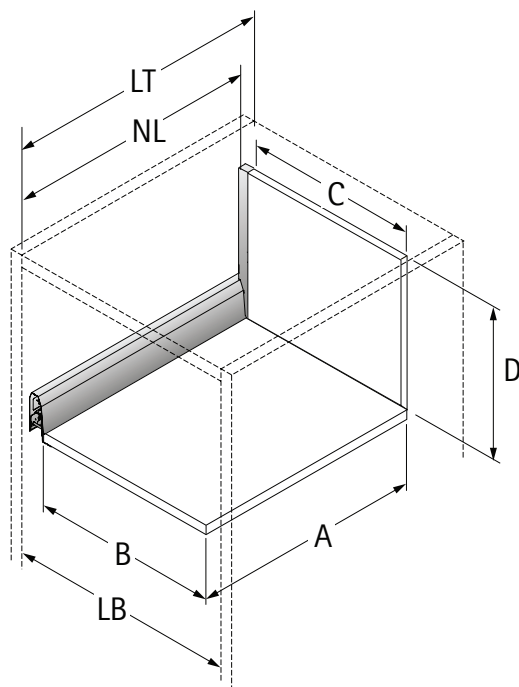

Drawings / Zeichnungen:
ArciTech

Technik für Möbel

Hettich

Model / Ausführung	Pot and pan drawer / Frontauszug
Height / Höhe	282
Profile height / Zargenhöhe	94 mm
Nominal length / Nennlänge	300
Cabinet side panel thickness / Korpuseitendicke	16 / 18 / 19 mm

Measurement / Maß	Steel rear panel / Stahlrückwand	Wooden rear panel / Holzrückwand	Aluminium rear panel / Aluminiumrückwand
A	279	275,5	275,5
B	LB - 2x EB - 52	LB - 2x EB - 52	LB - 2x EB - 52
C	-	LB - 2x EB - 63,5	LB - 2x EB - 63,5
D	-	272	-

Frontview / Frontansicht 16 mm (Railing / Reling)

Frontview / Frontansicht 19 mm (Railing / Reling)

Sideview / Seitenansicht (Railing / Reling)