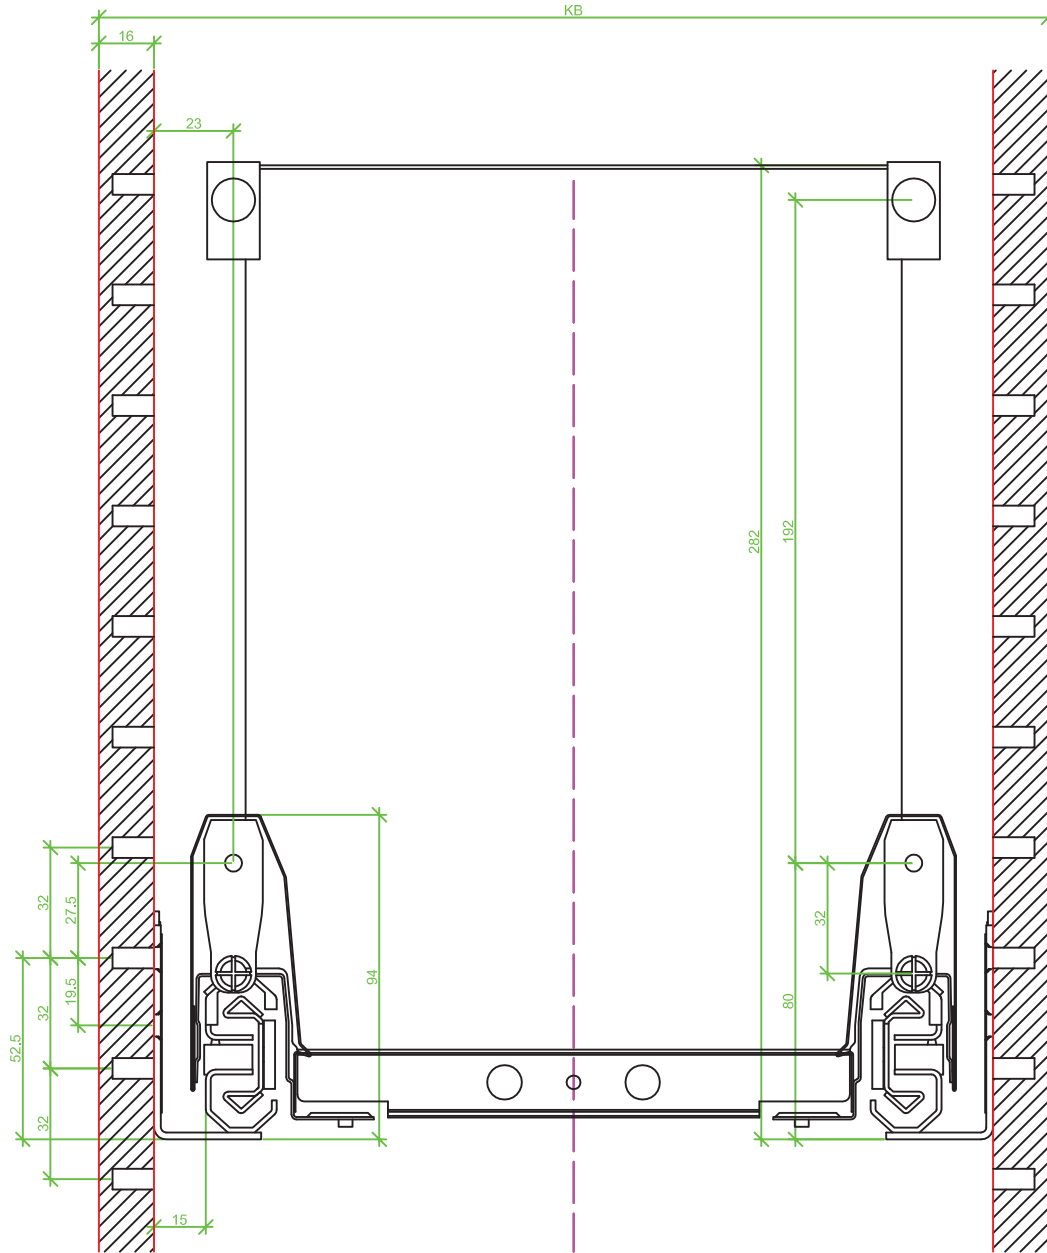

Drawings / Zeichnungen:
ArciTech

Technik für Möbel

Hettich

Model / Ausführung	Pot and pan drawer / Frontauszug
Height / Höhe	282
Profile height / Zargenhöhe	94 mm
Nominal length / Nennlänge	300
Cabinet side panel thickness / Korpuseitendicke	16 / 18 / 19 mm

Measurement / Maß	Steel rear panel / Stahlrückwand	Wooden rear panel / Holzrückwand	Aluminium rear panel / Aluminiumrückwand
A	279	275,5	275,5
B	LB - 2x EB - 52	LB - 2x EB - 52	LB - 2x EB - 52
C	-	LB - 2x EB - 63,5	LB - 2x EB - 63,5
D	-	272	-

Frontview / Frontansicht 16 mm (Railing / Reling)

Frontview / Frontansicht 19 mm (Railing / Reling)

Sideview / Seitenansicht (Railing / Reling)