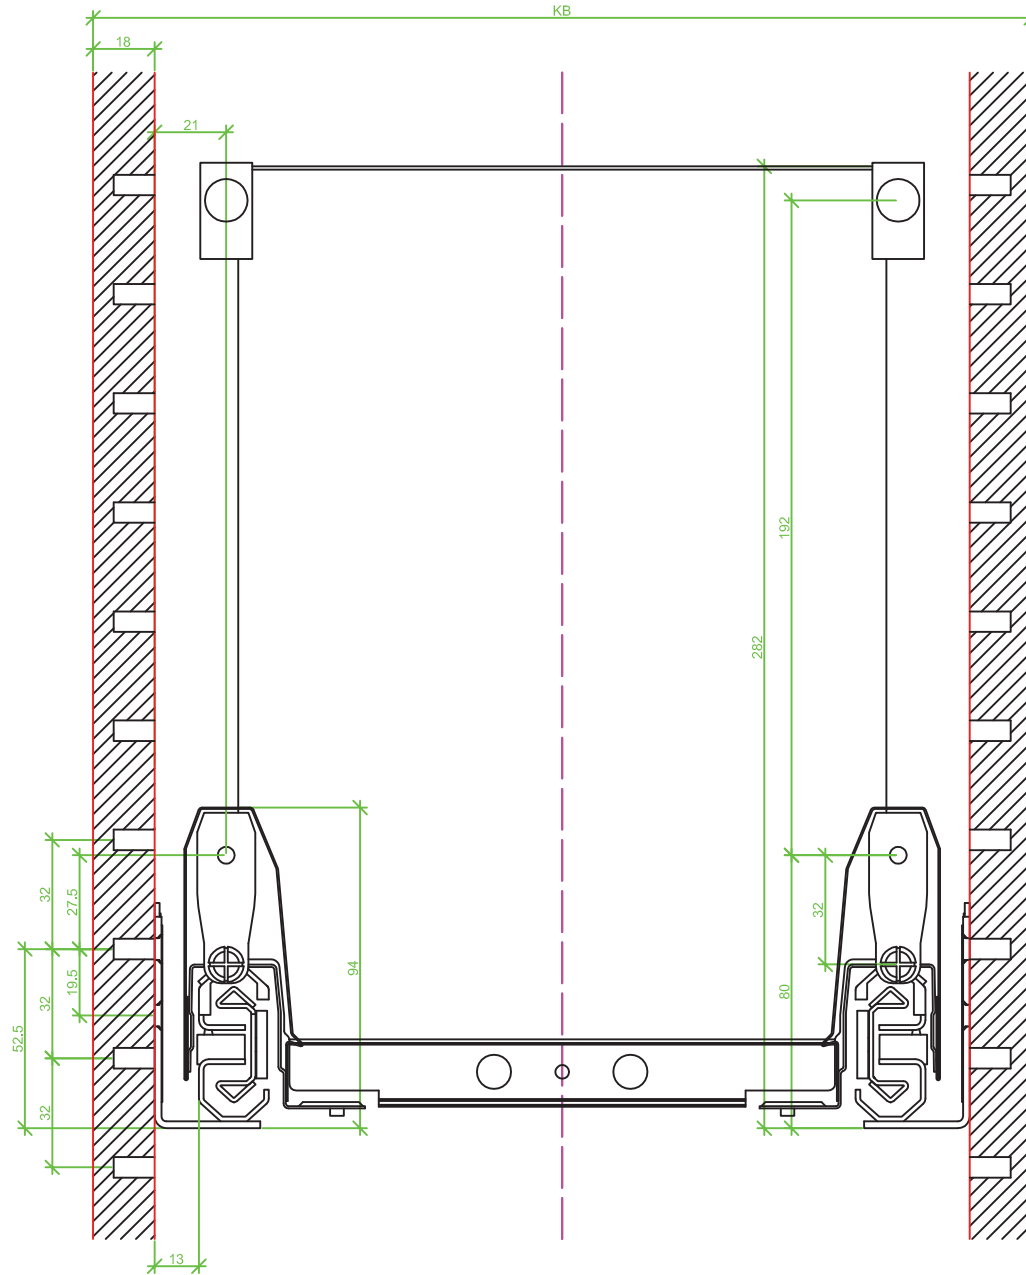

Drawings / Zeichnungen:
ArciTech

Technik für Möbel

Hettich

Model / Ausführung	Pot and pan drawer / Frontauszug
Height / Höhe	282
Profile height / Zargenhöhe	94 mm
Nominal length / Nennlänge	350
Cabinet side panel thickness / Korpuseitendicke	16 / 18 / 19 mm

Measurement / Maß	Steel rear panel / Stahlrückwand	Wooden rear panel / Holzrückwand	Aluminium rear panel / Aluminiumrückwand
A	329	325,5	325,5
B	LB - 2x EB - 52	LB - 2x EB - 52	LB - 2x EB - 52
C	-	LB - 2x EB - 63,5	LB - 2x EB - 63,5
D	-	272	-

Frontview / Frontansicht 16 mm (Railing / Reling)

Frontview / Frontansicht 18 mm (Railing / Reling)

Frontview / Frontansicht 19 mm (Railing / Reling)

Sideview / Seitenansicht (Railing / Reling)