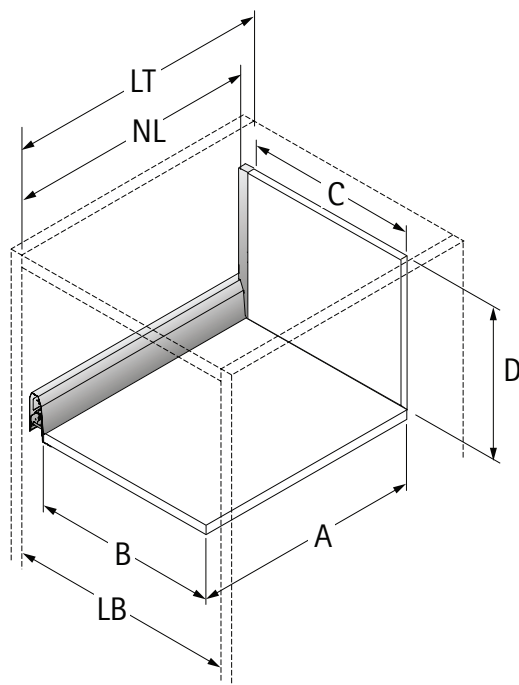

Drawings / Zeichnungen:
ArciTech

Technik für Möbel

Hettich

Model / Ausführung	Pot and pan drawer / Frontauszug
Height / Höhe	282
Profile height / Zargenhöhe	94 mm
Nominal length / Nennlänge	350
Cabinet side panel thickness / Korpuseitendicke	16 / 18 / 19 mm

Measurement / Maß	Steel rear panel / Stahlrückwand	Wooden rear panel / Holzrückwand	Aluminium rear panel / Aluminiumrückwand
A	329	325,5	325,5
B	LB - 2x EB - 52	LB - 2x EB - 52	LB - 2x EB - 52
C	-	LB - 2x EB - 63,5	LB - 2x EB - 63,5
D	-	272	-

Frontview / Frontansicht 16 mm (Railing / Reling)

Frontview / Frontansicht 18 mm (Railing / Reling)

Frontview / Frontansicht 19 mm (Railing / Reling)

Sideview / Seitenansicht (Railing / Reling)