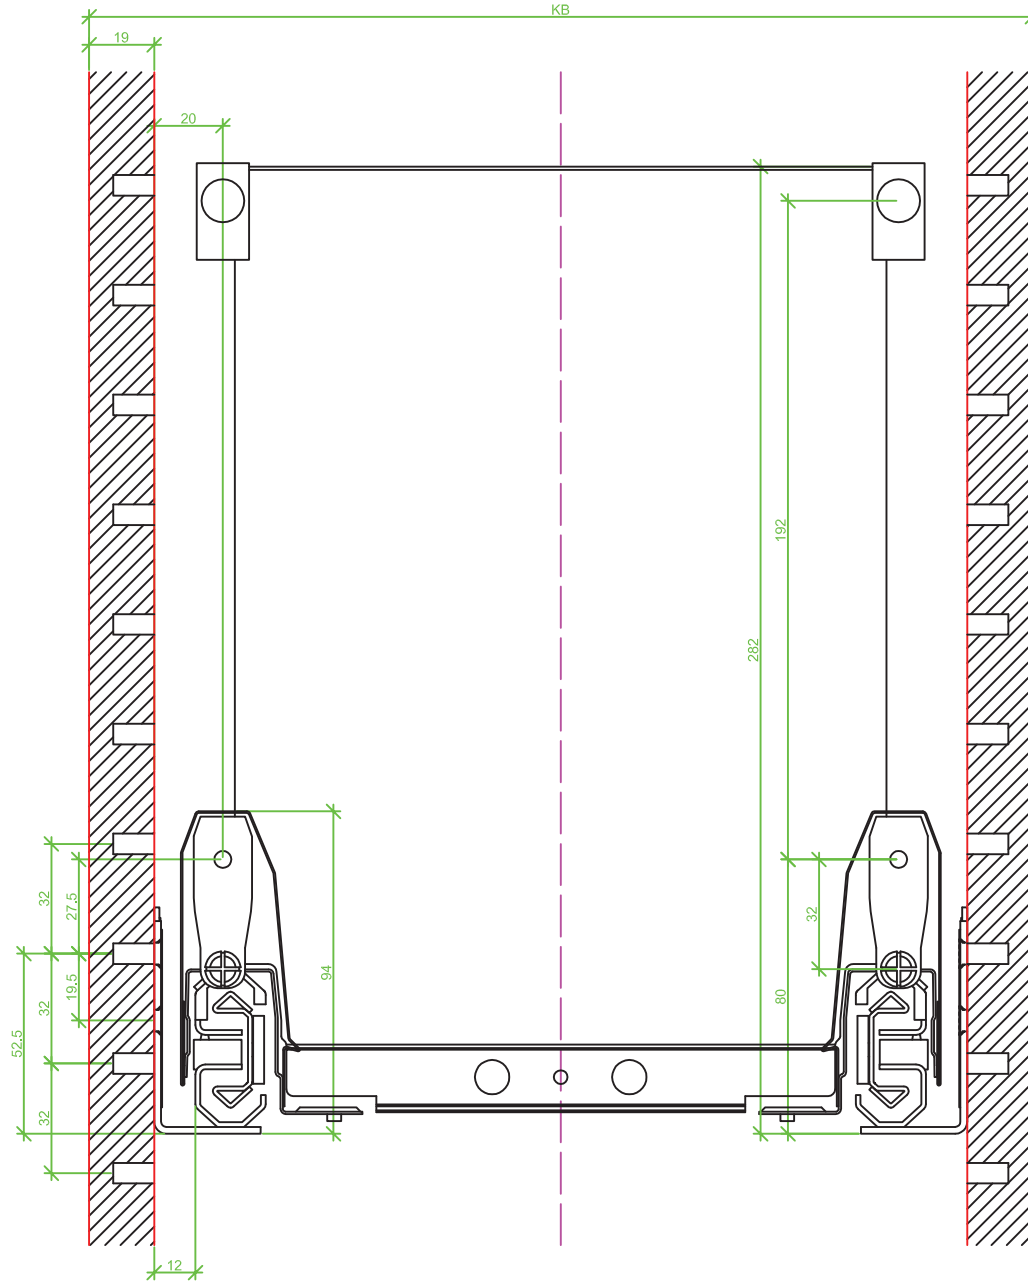

Drawings / Zeichnungen:
ArciTech

Technik für Möbel

Hettich

Model / Ausführung	Pot and pan drawer / Frontauszug
Height / Höhe	282
Profile height / Zargenhöhe	94 mm
Nominal length / Nennlänge	350
Cabinet side panel thickness / Korpuseitendicke	16 / 18 / 19 mm

Measurement / Maß	Steel rear panel / Stahlrückwand	Wooden rear panel / Holzrückwand	Aluminium rear panel / Aluminiumrückwand
A	329	325,5	325,5
B	LB - 2x EB - 52	LB - 2x EB - 52	LB - 2x EB - 52
C	-	LB - 2x EB - 63,5	LB - 2x EB - 63,5
D	-	272	-

Frontview / Frontansicht 16 mm (Railing / Reling)

Frontview / Frontansicht 18 mm (Railing / Reling)

Frontview / Frontansicht 19 mm (Railing / Reling)

Sideview / Seitenansicht (Railing / Reling)