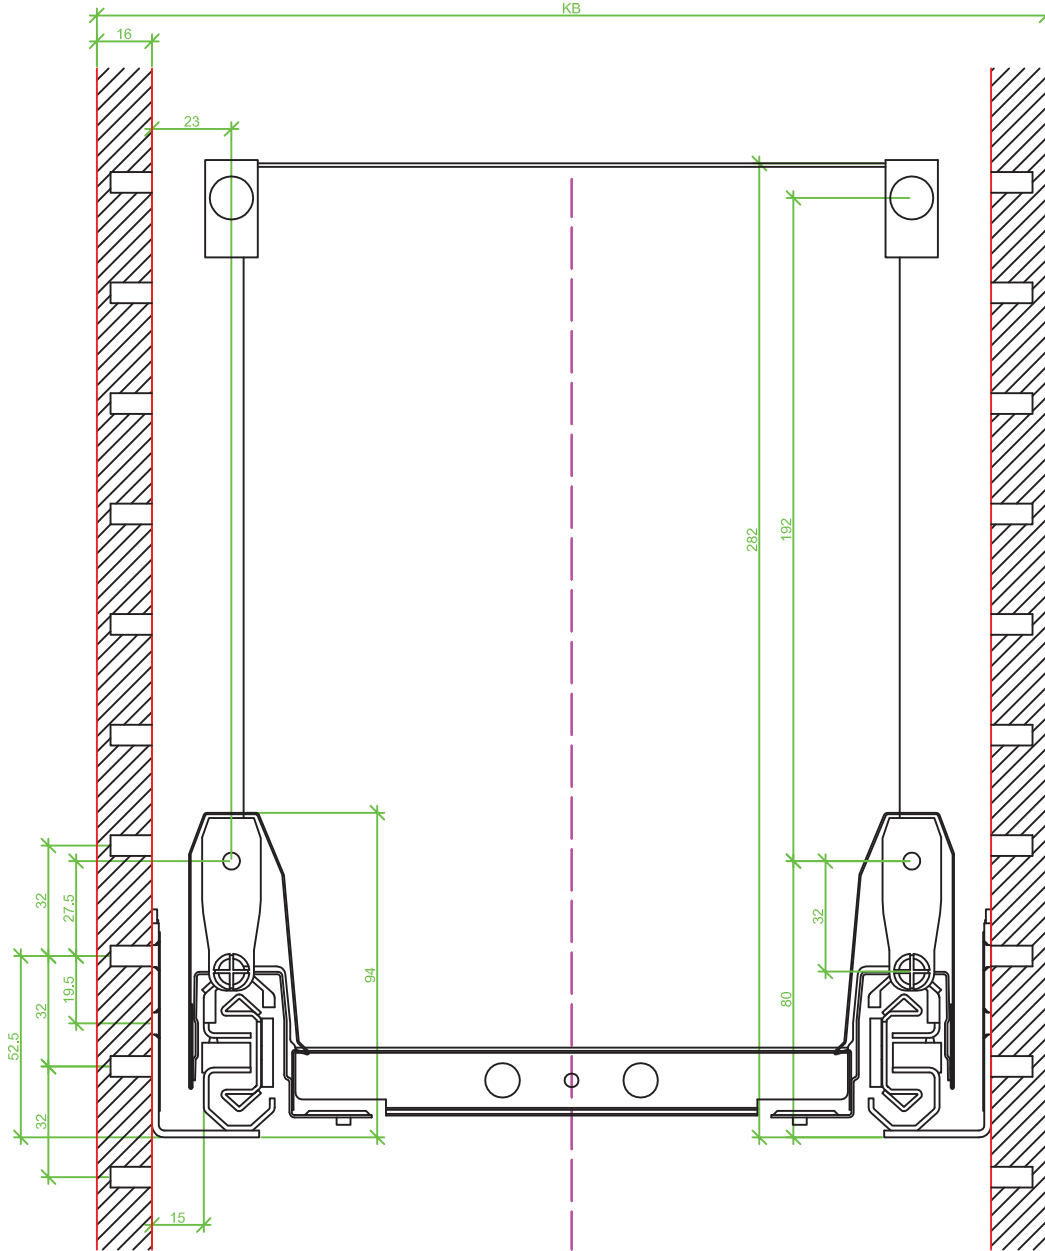

Drawings / Zeichnungen:
ArciTech

Technik für Möbel

Hettich

Model / Ausführung	Pot and pan drawer / Frontauszug
Height / Höhe	282
Profile height / Zargenhöhe	94 mm
Nominal length / Nennlänge	350
Cabinet side panel thickness / Korpuseitendicke	16 / 18 / 19 mm

Measurement / Maß	Steel rear panel / Stahlrückwand	Wooden rear panel / Holzrückwand	Aluminium rear panel / Aluminiumrückwand
A	329	325,5	325,5
B	LB - 2x EB - 52	LB - 2x EB - 52	LB - 2x EB - 52
C	-	LB - 2x EB - 63,5	LB - 2x EB - 63,5
D	-	272	-

Frontview / Frontansicht 16 mm (Railing / Reling)

Frontview / Frontansicht 18 mm (Railing / Reling)

Frontview / Frontansicht 19 mm (Railing / Reling)

Sideview / Seitenansicht (Railing / Reling)