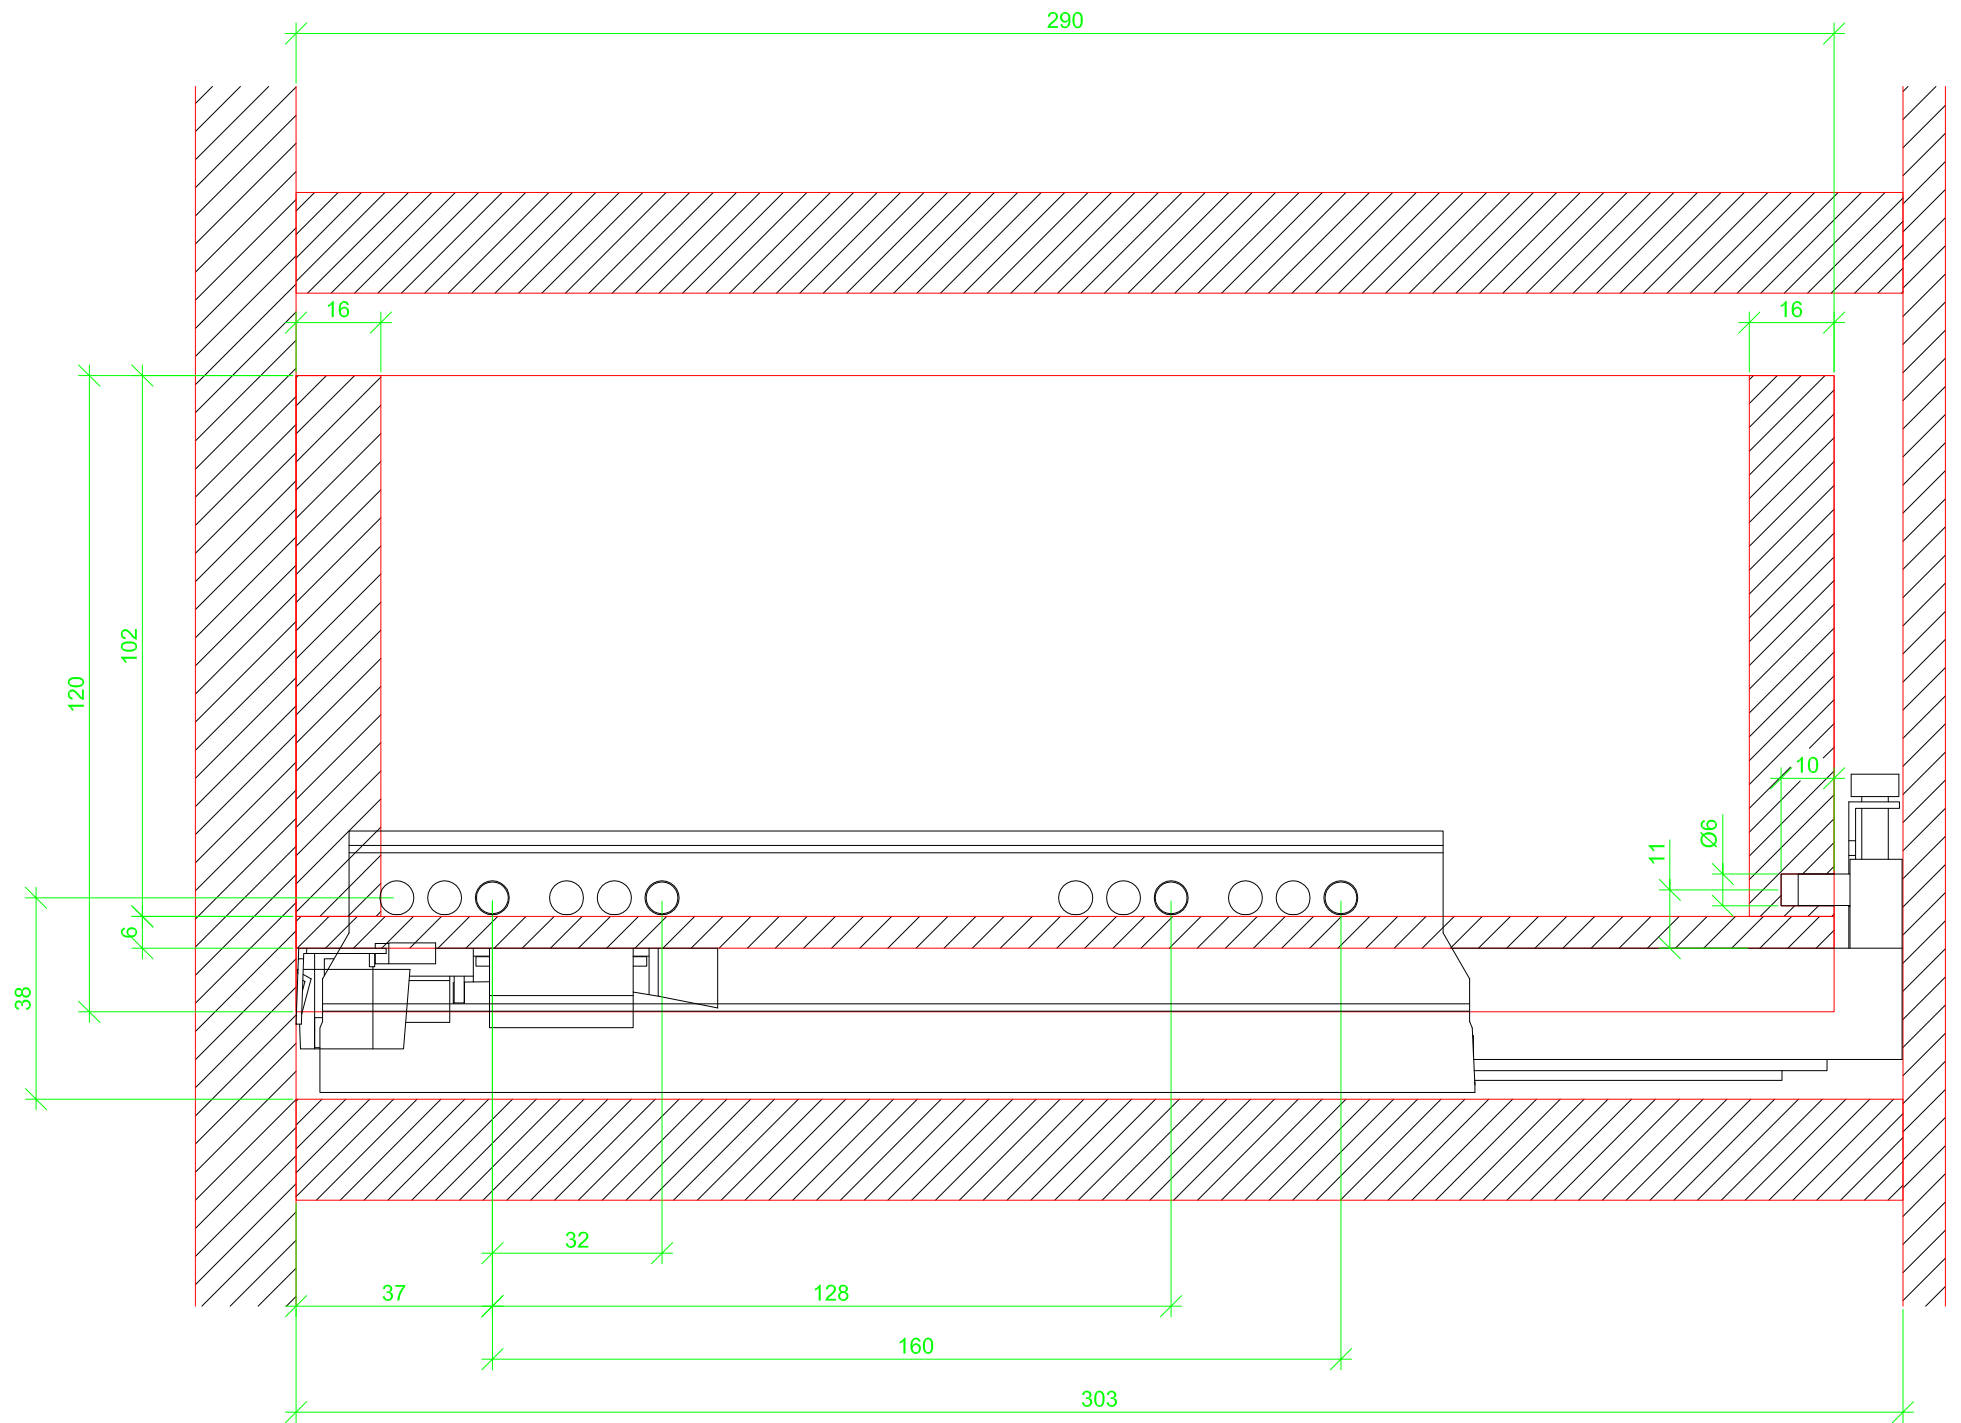

Drawings / Zeichnungen:
Actro 5D with Silent System
Actro 5D mit Silent System

Technik für Möbel

Hettich

Nominal length / Nennlänge	300 mm
Cabinet side panel thickness / Korpuseitendicke	19 mm

Frontview / Frontansicht

Topview / Draufsicht