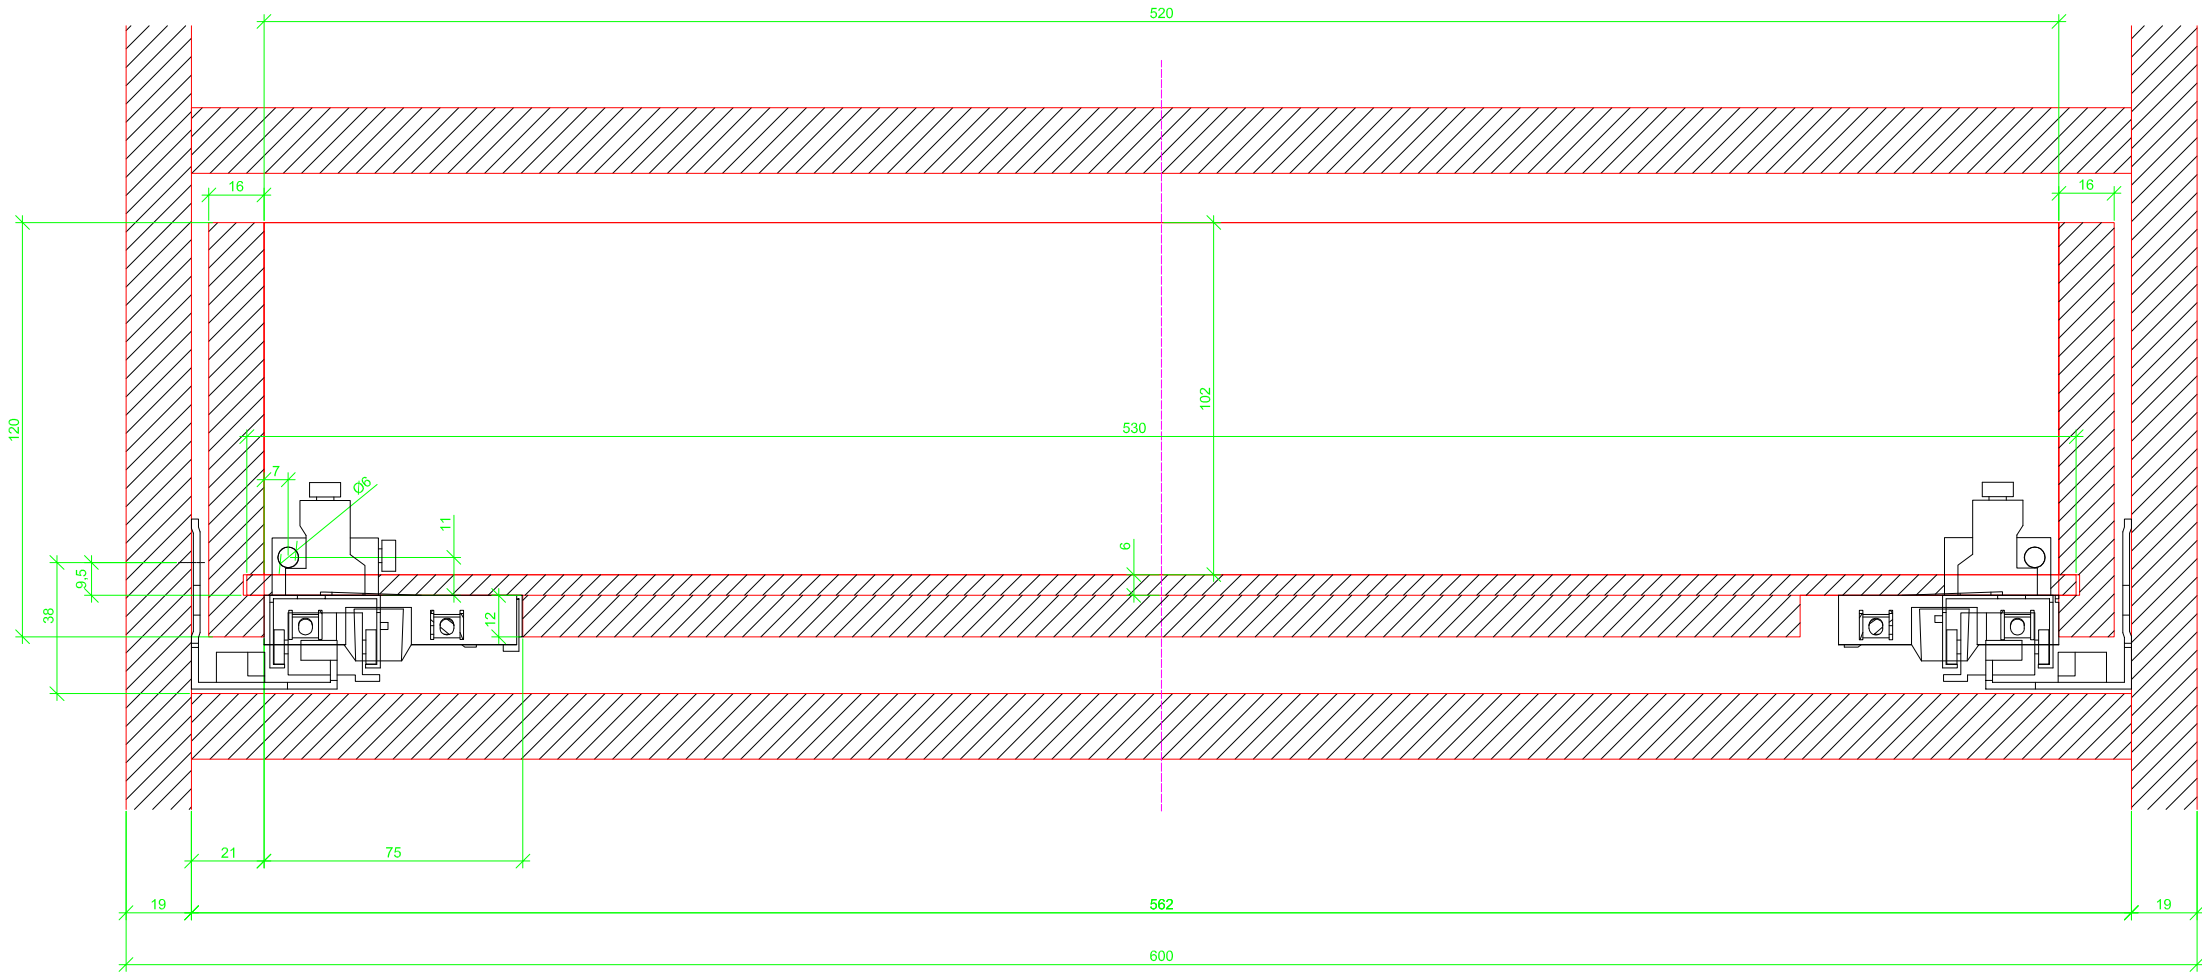

Drawings / Zeichnungen:
Actro 5D with Silent System
Actro 5D mit Silent System

Technik für Möbel

Hettich

Nominal length / Nennlänge	300 mm
Cabinet side panel thickness / Korpuseitendicke	19 mm

Frontview / Frontansicht

Topview / Draufsicht