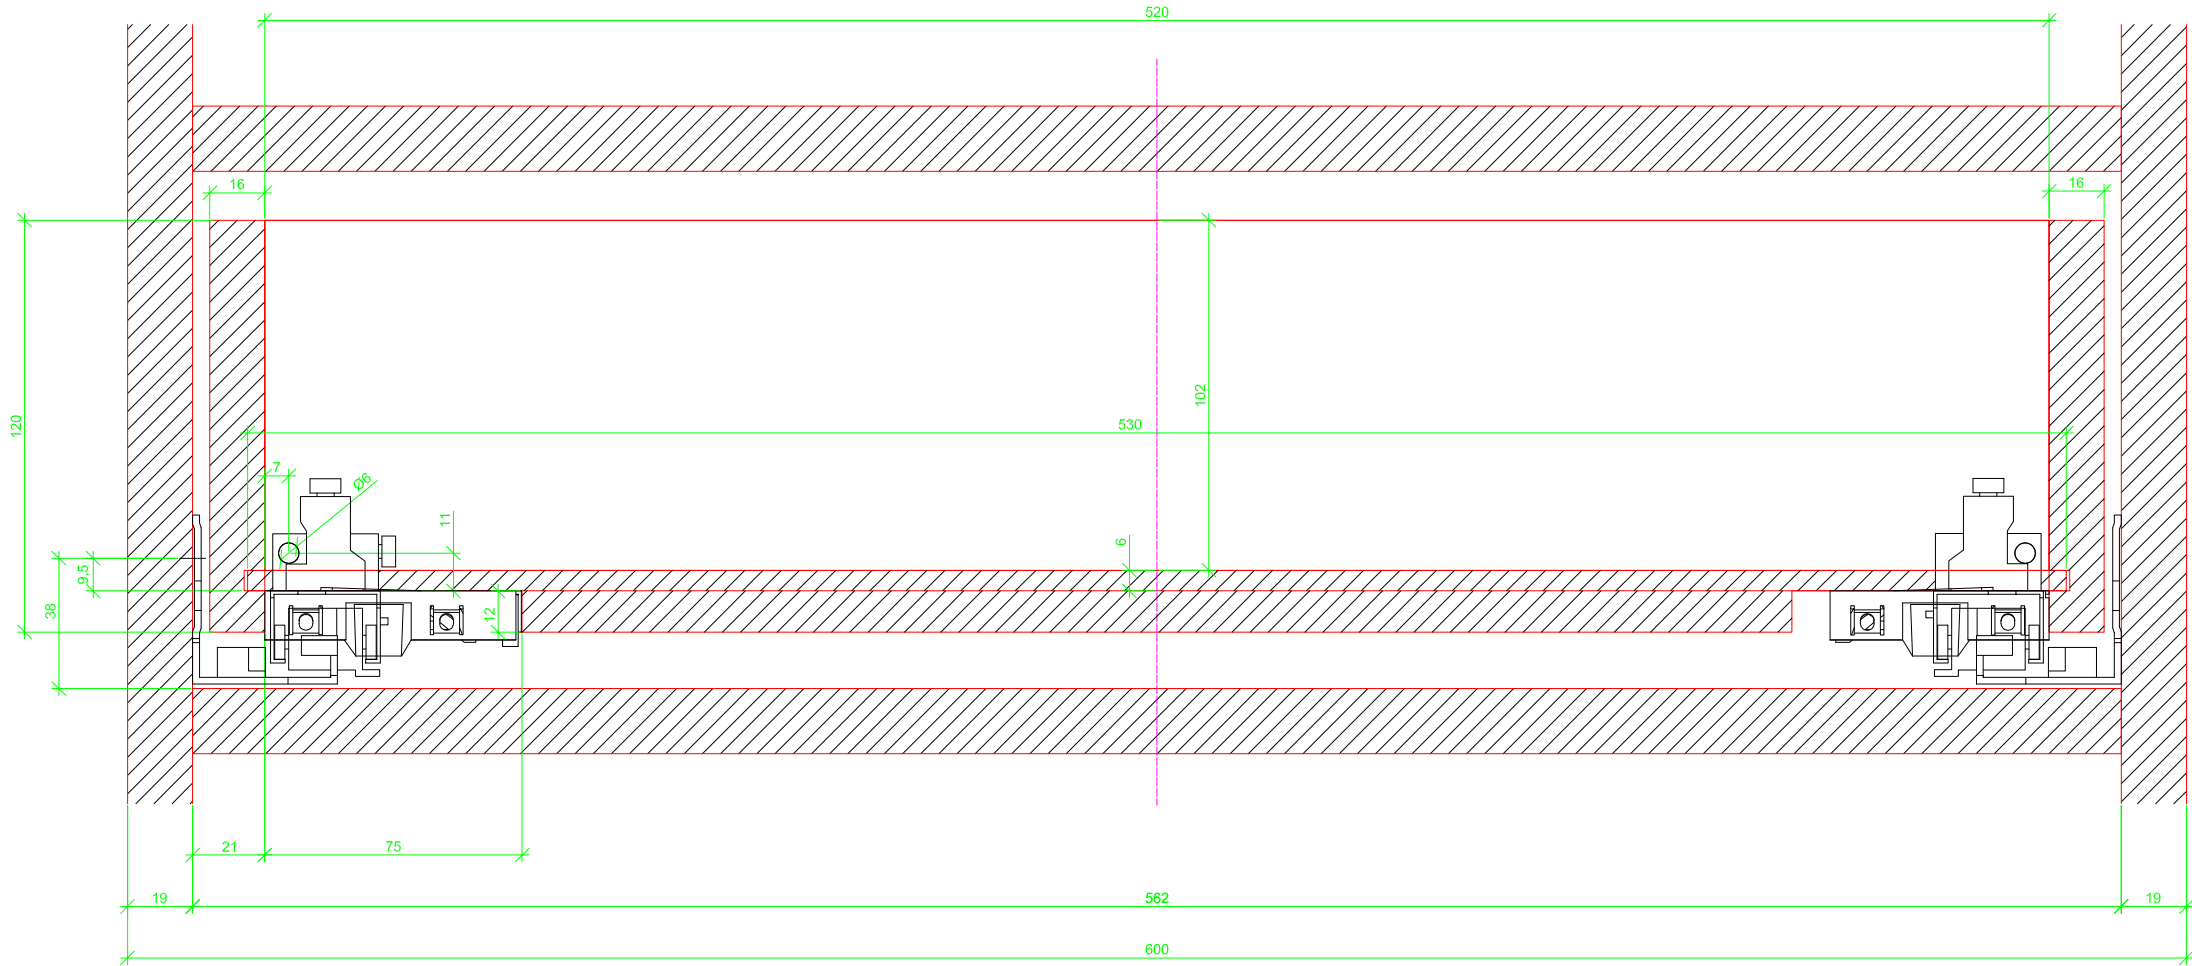

Drawings / Zeichnungen:  
Actro 5D with Silent System  
Actro 5D mit Silent System

Technik für Möbel

  
**Hettich**

Nominal length / Nennlänge	350 mm
Cabinet side panel thickness / Korpuseitendicke	19 mm

Frontview / Frontansicht

Sideview / Seitenansicht

Topview / Draufsicht