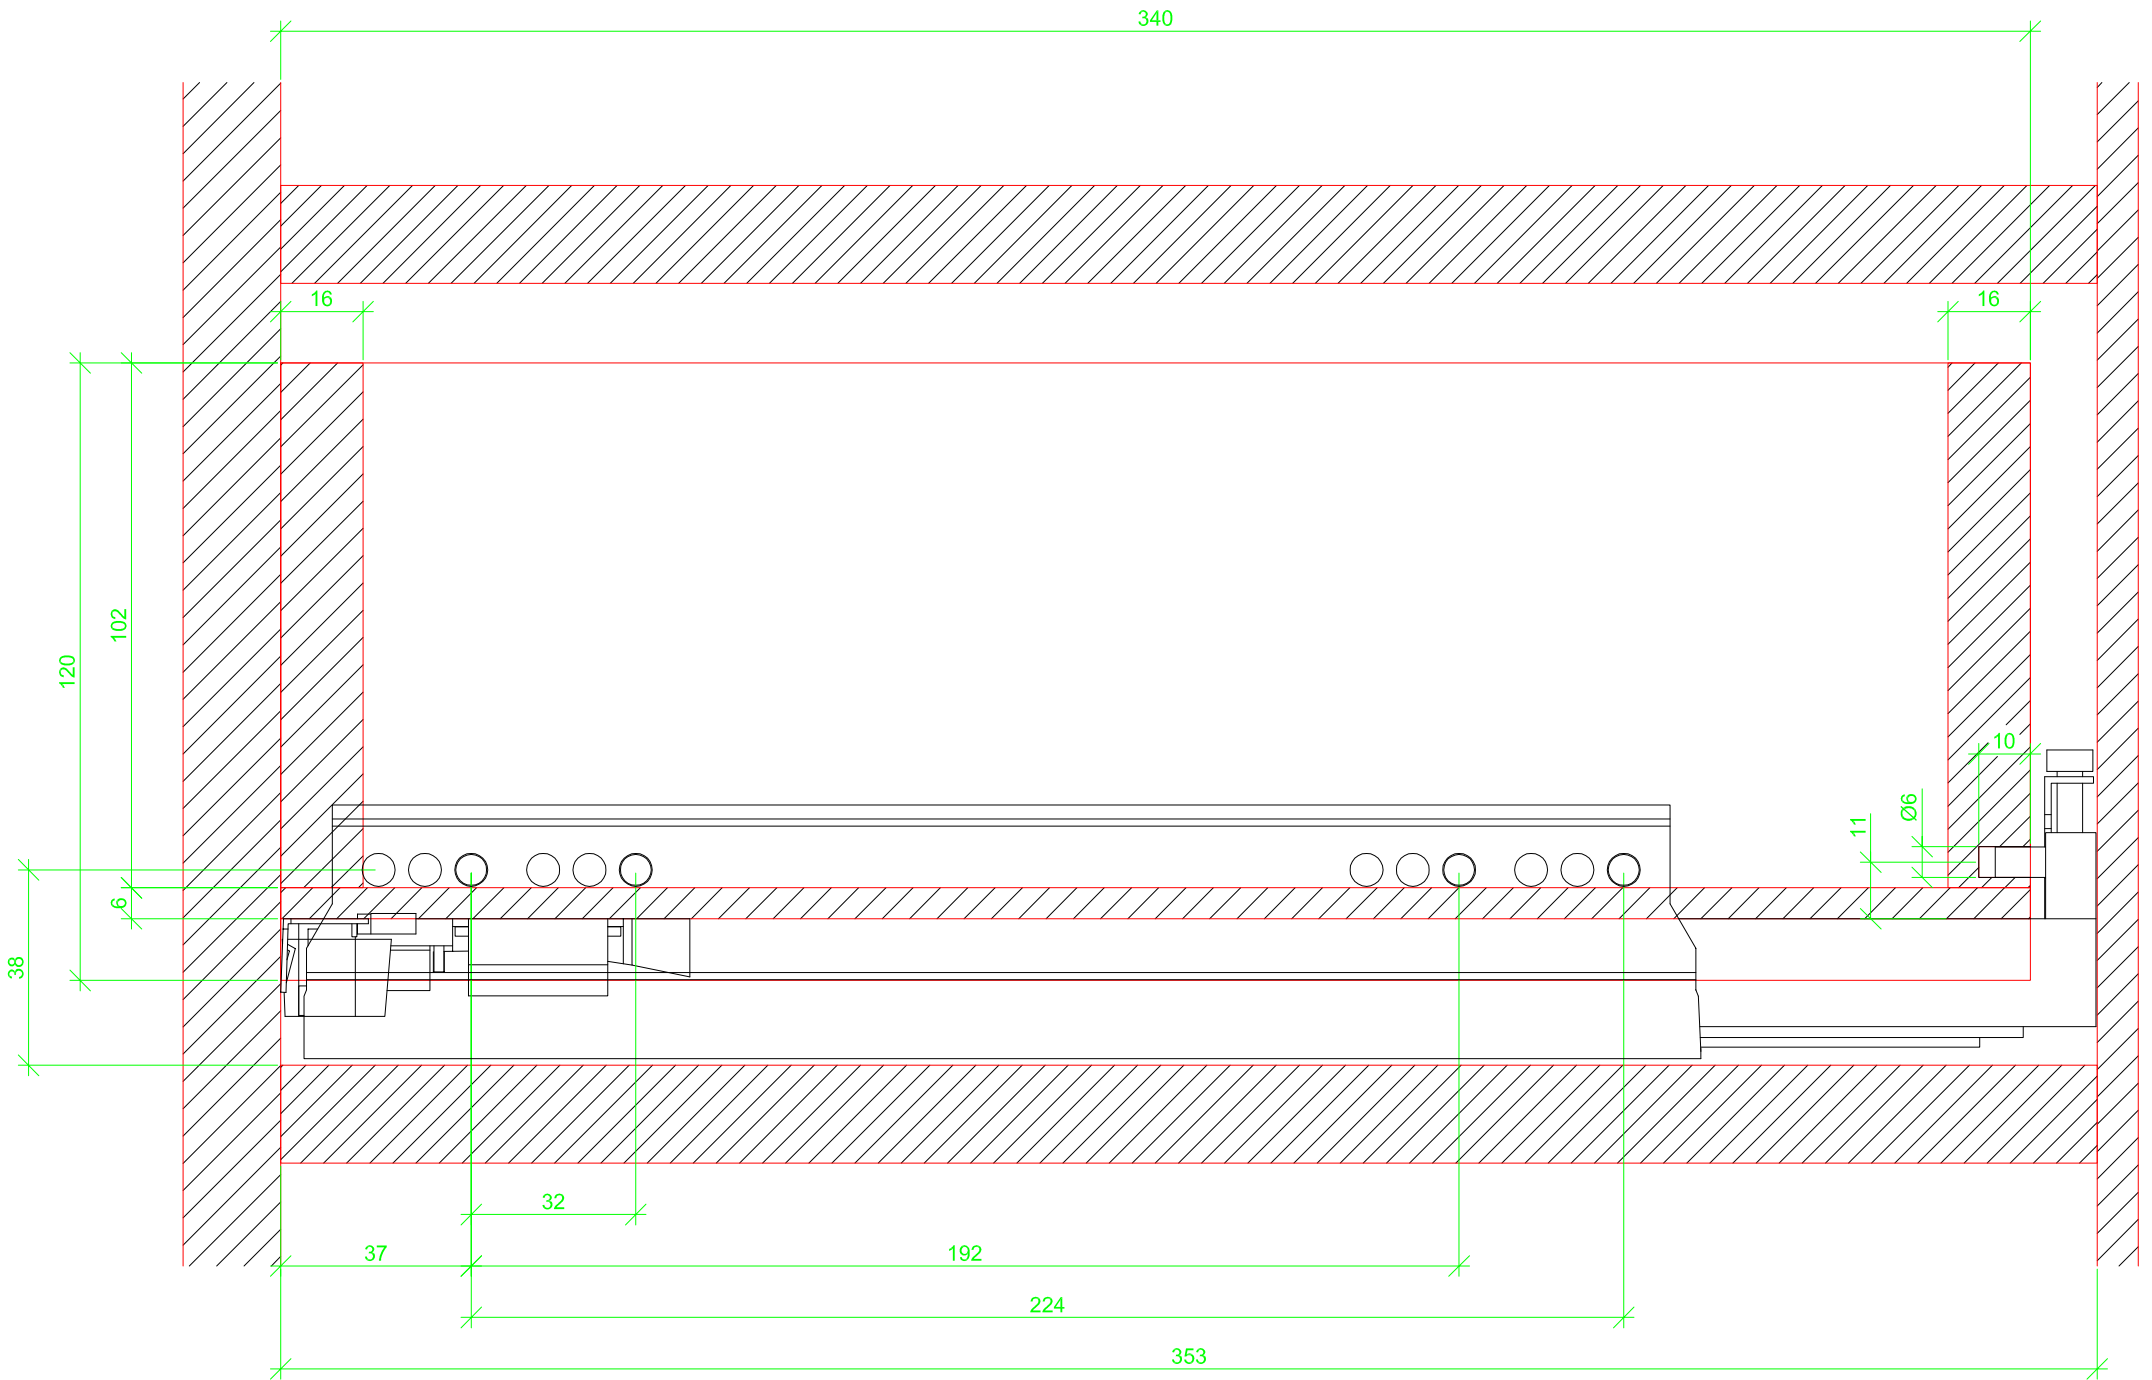

Drawings / Zeichnungen:  
Actro 5D with Silent System  
Actro 5D mit Silent System

Technik für Möbel

  
**Hettich**

Nominal length / Nennlänge	350 mm
Cabinet side panel thickness / Korpuseitendicke	19 mm

Frontview / Frontansicht

Sideview / Seitenansicht

Topview / Draufsicht