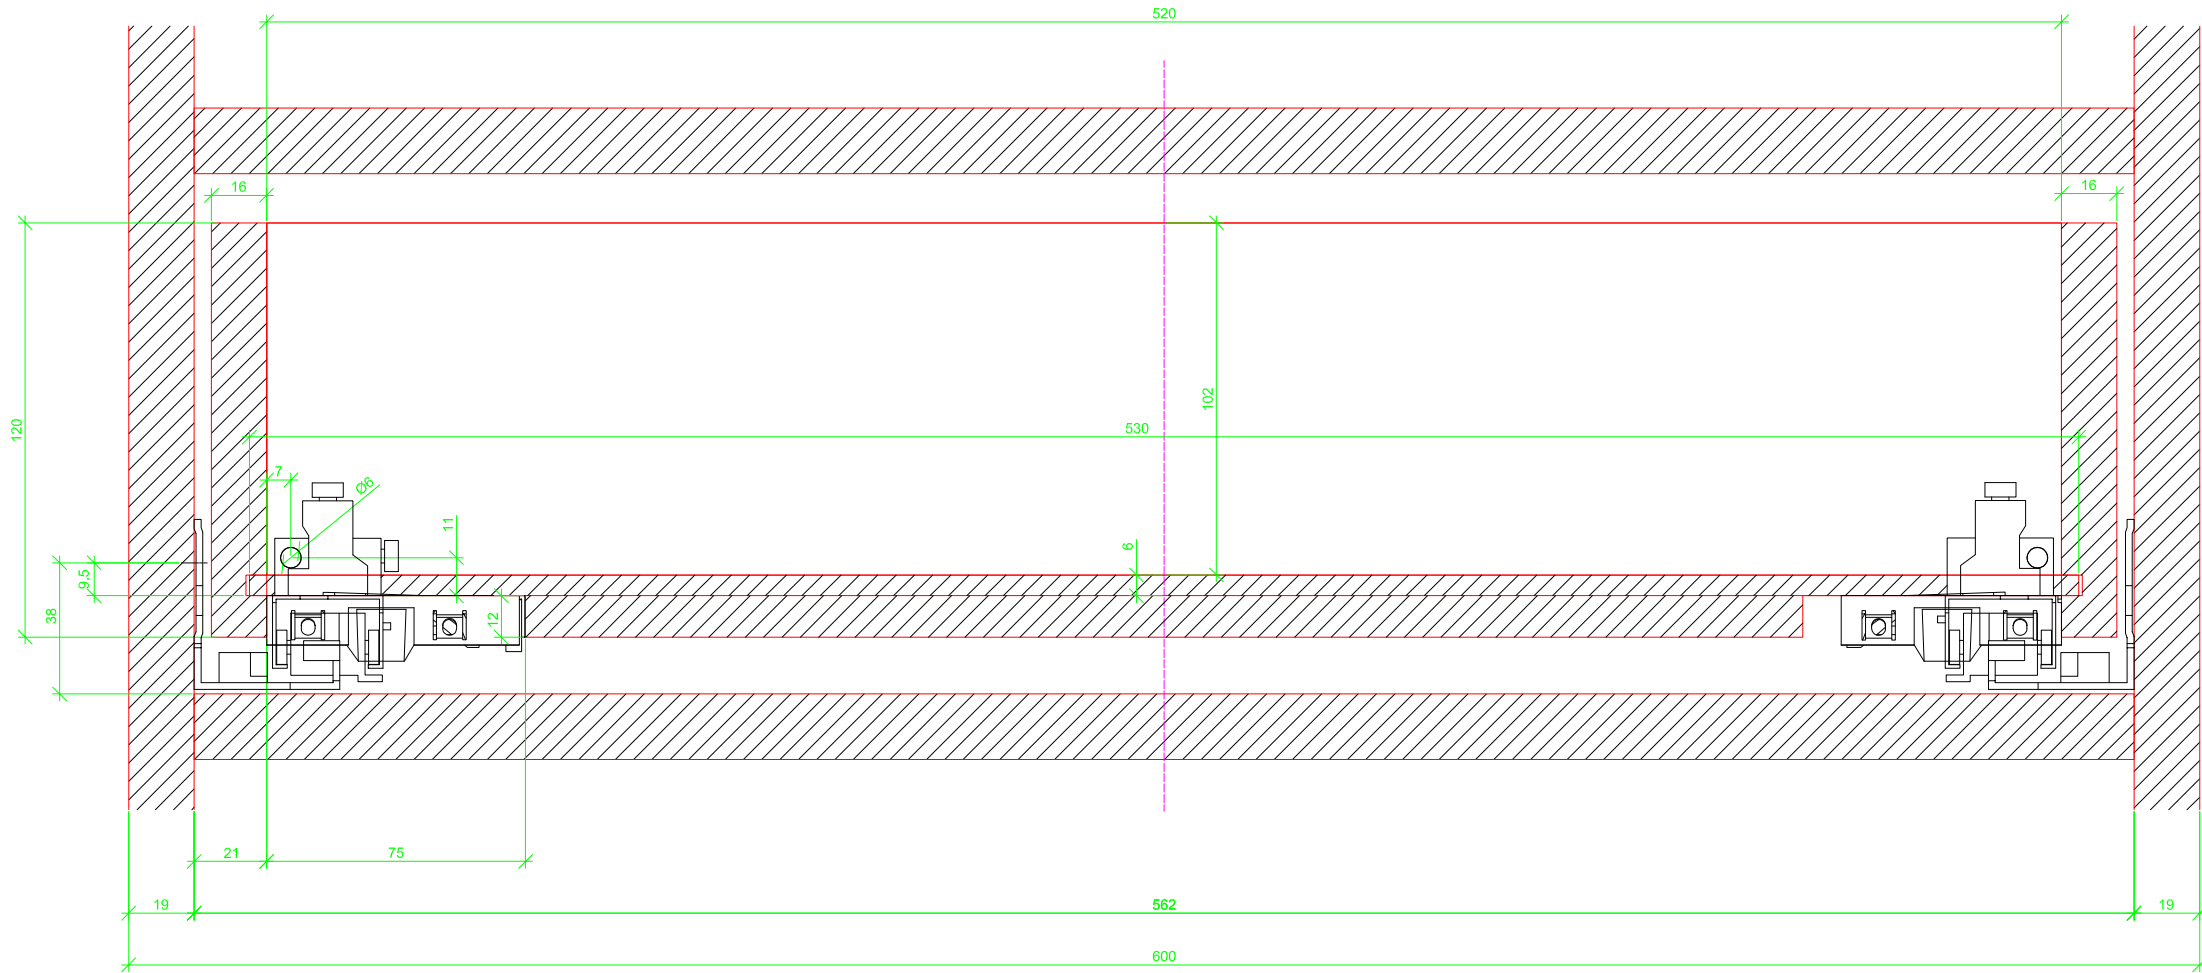

Drawings / Zeichnungen:
Actro 5D with Silent System
Actro 5D mit Silent System

Technik für Möbel

Hettich

Nominal length / Nennlänge	380 mm
Cabinet side panel thickness / Korpuseitendicke	19 mm

Frontview / Frontansicht

Sideview / Seitenansicht

Topview / Draufsicht