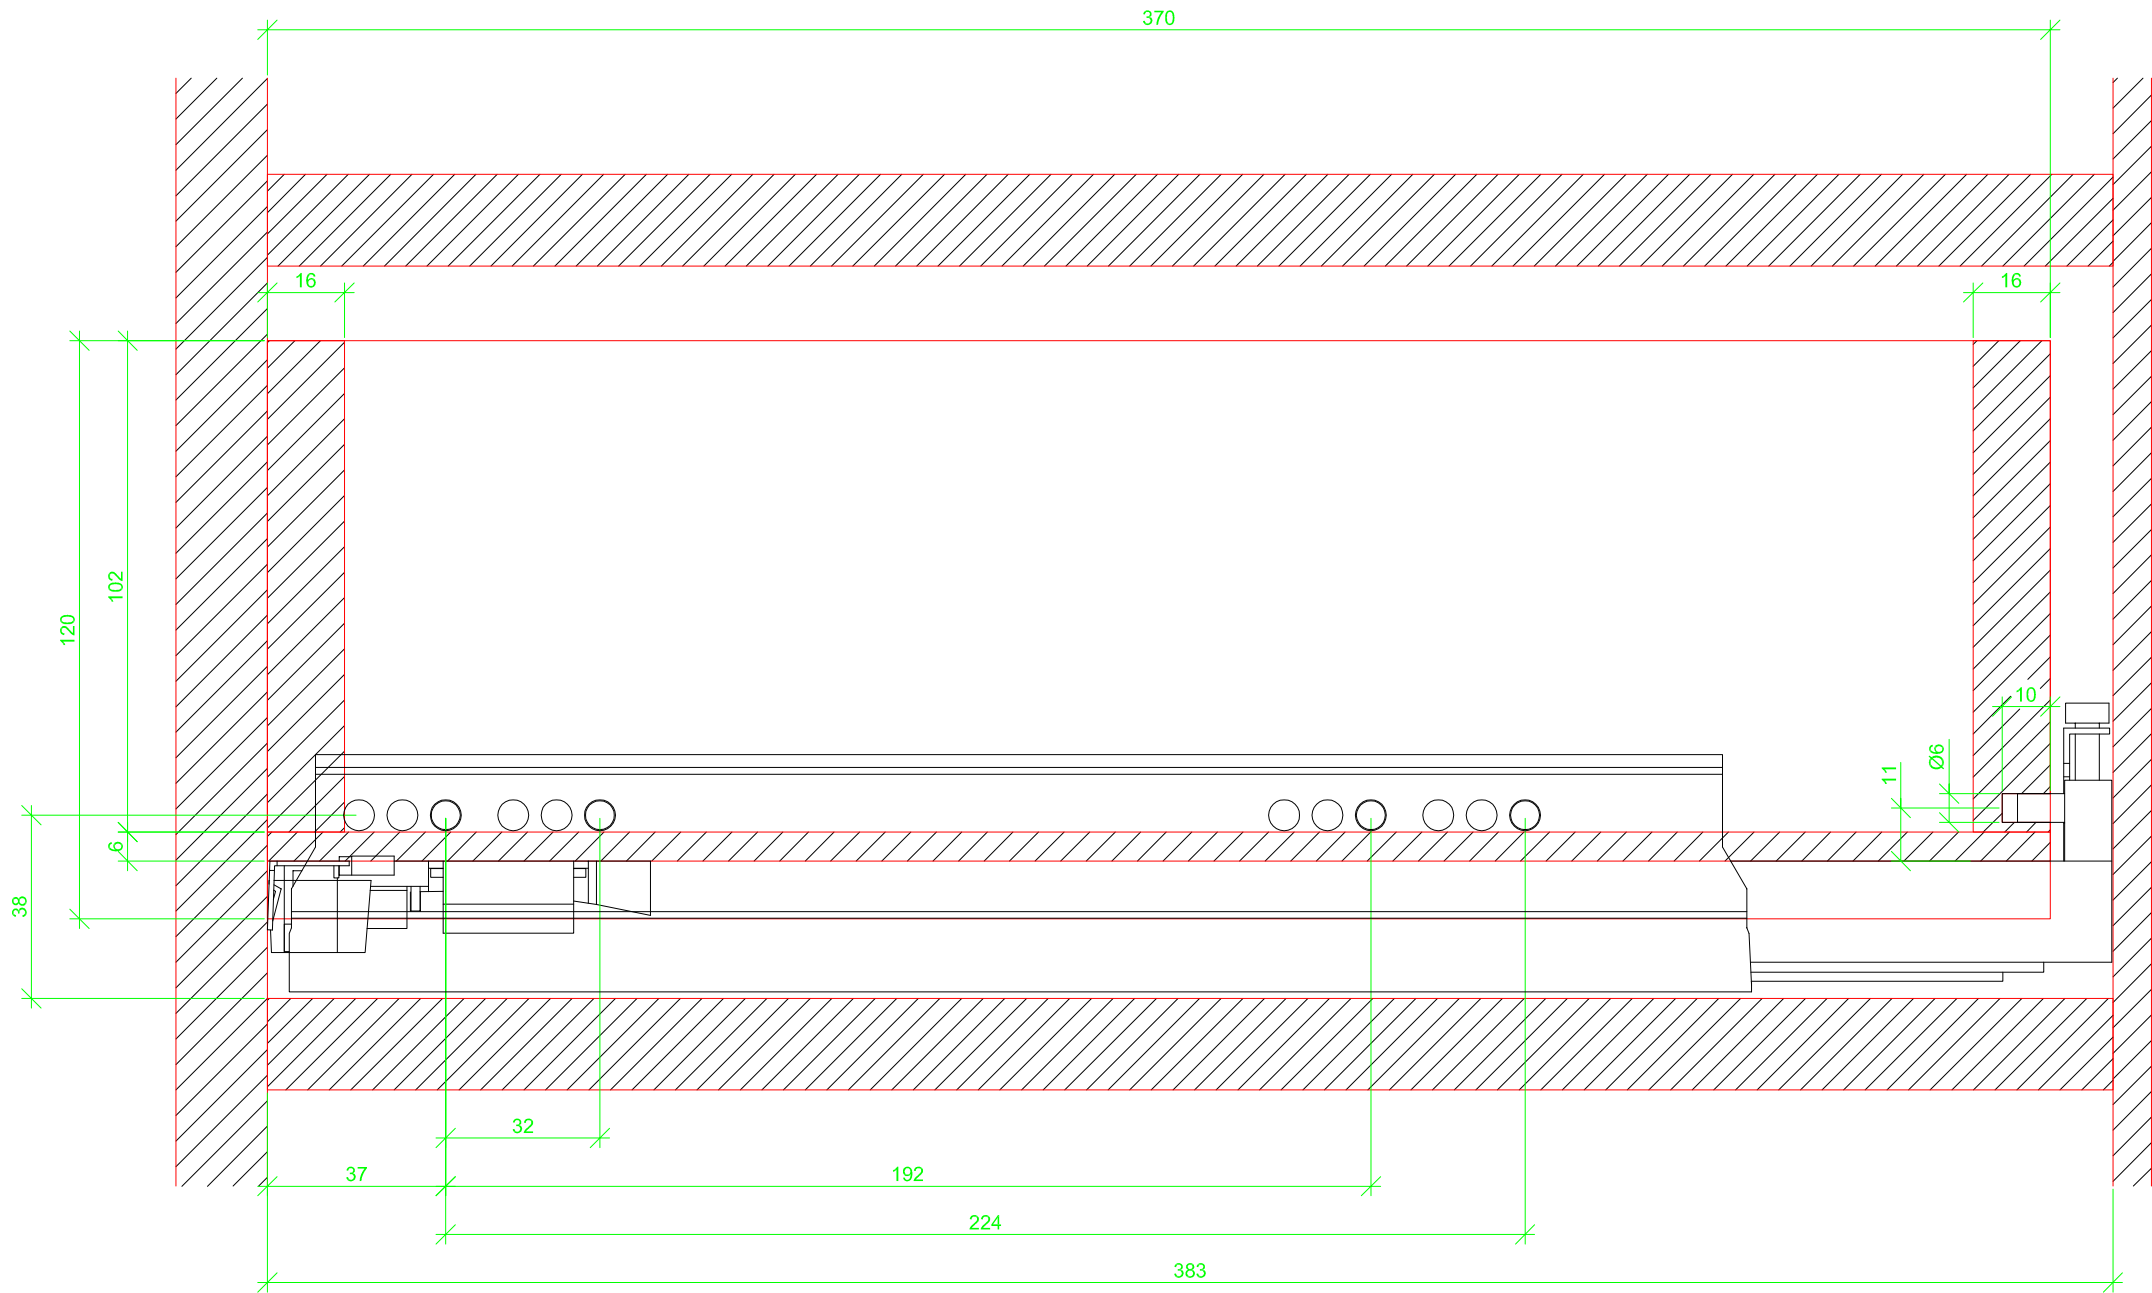

Drawings / Zeichnungen:
Actro 5D with Silent System
Actro 5D mit Silent System

Technik für Möbel

Hettich

Nominal length / Nennlänge	380 mm
Cabinet side panel thickness / Korpuseitendicke	19 mm

Frontview / Frontansicht

Sideview / Seitenansicht

Topview / Draufsicht