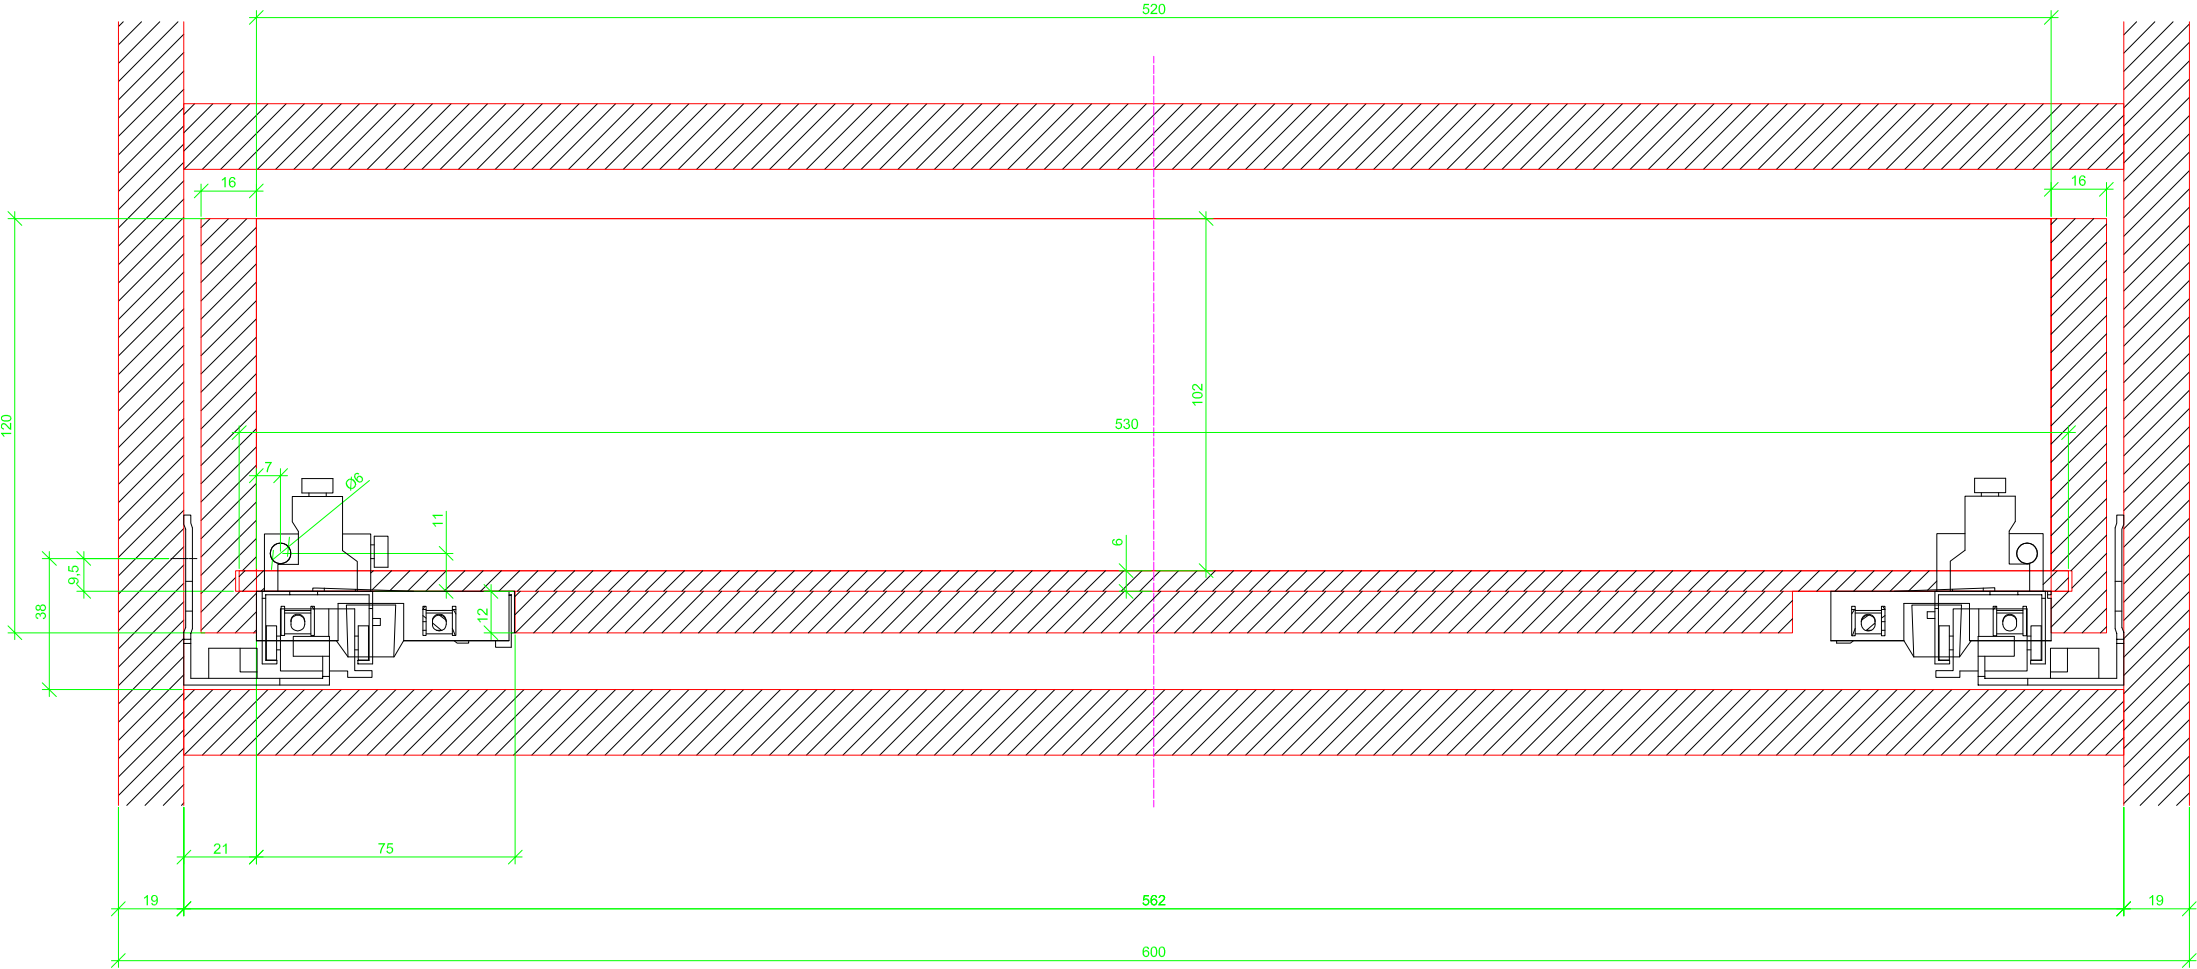

Drawings / Zeichnungen:
Actro 5D with Silent System
Actro 5D mit Silent System

Technik für Möbel

Hettich

Nominal length / Nennlänge	420 mm
Cabinet side panel thickness / Korpuseitendicke	19 mm

Frontview / Frontansicht

Sideview / Seitenansicht