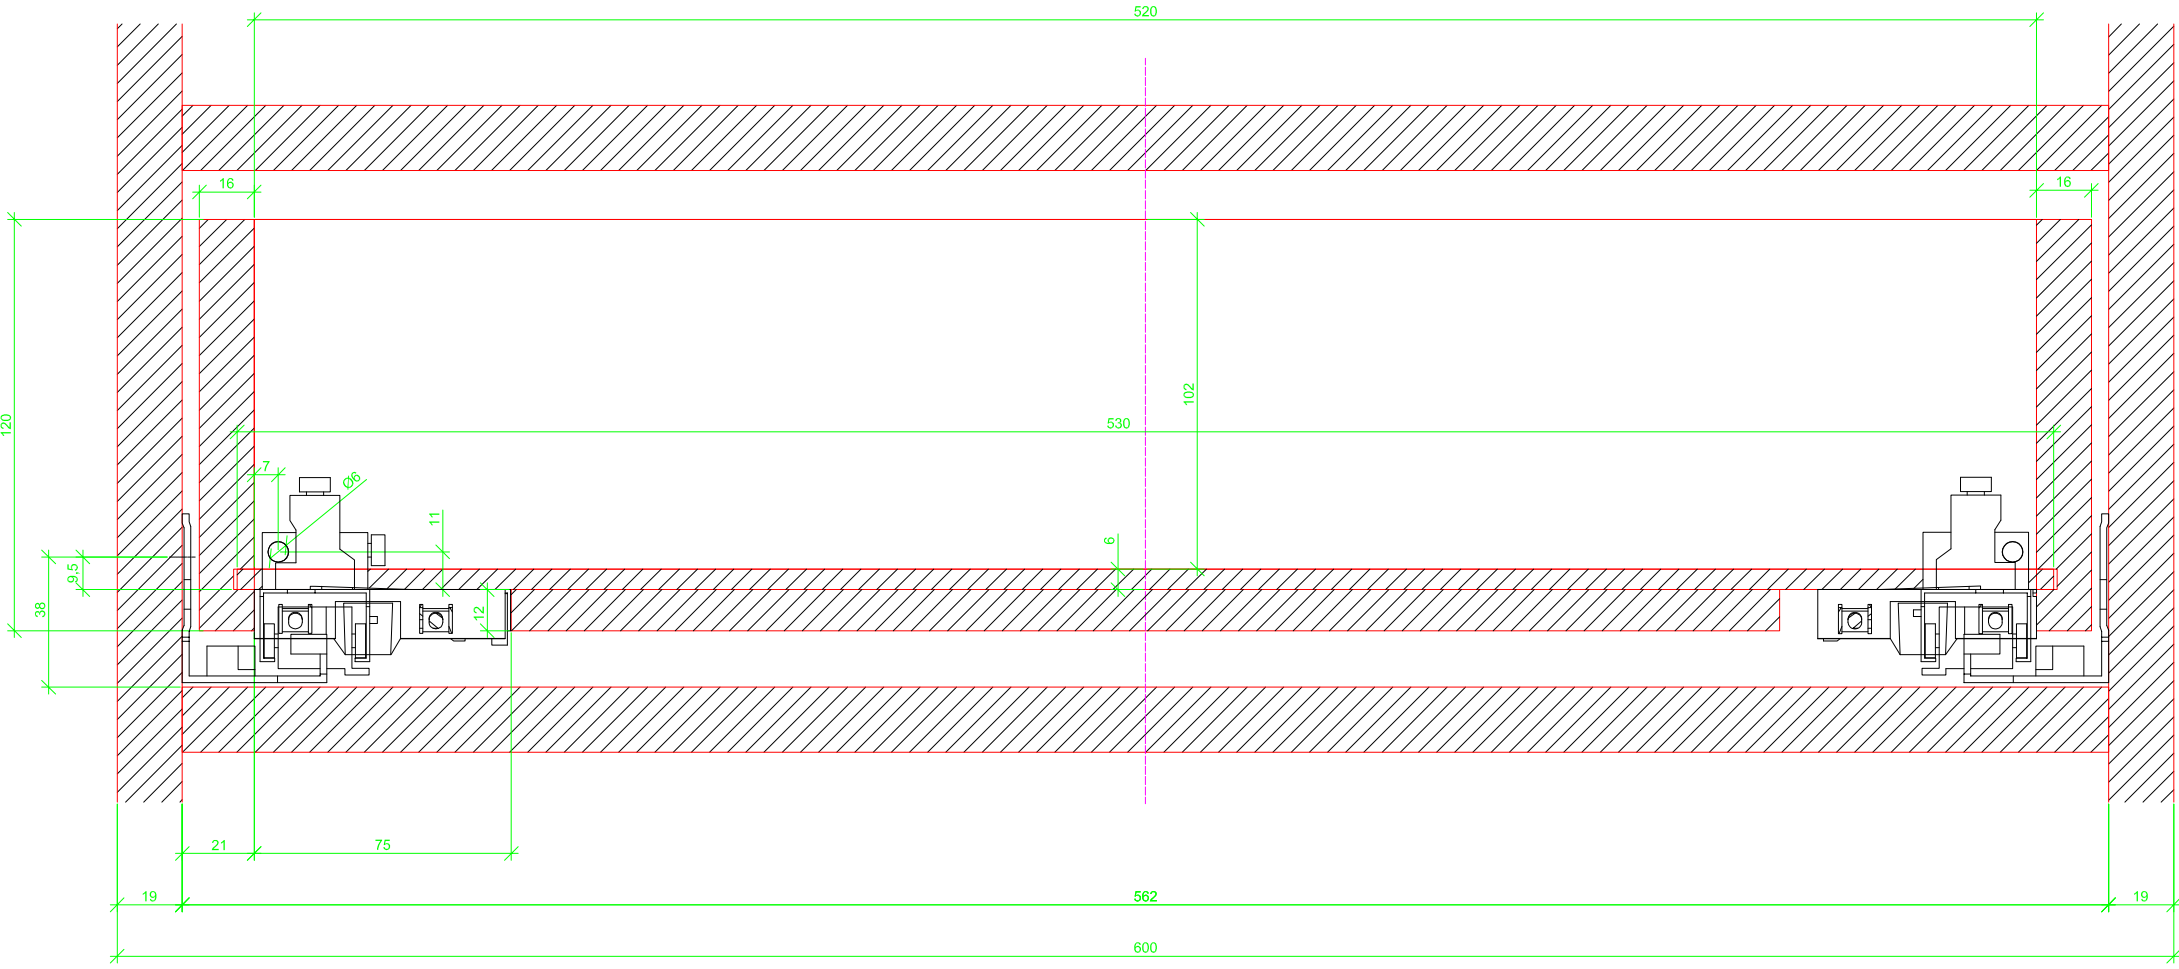

Drawings / Zeichnungen:
Actro 5D with Silent System
Actro 5D mit Silent System

Technik für Möbel

Hettich

Nominal length / Nennlänge	450 mm
Cabinet side panel thickness / Korpuseitendicke	19 mm

Frontview / Frontansicht

Sideview / Seitenansicht