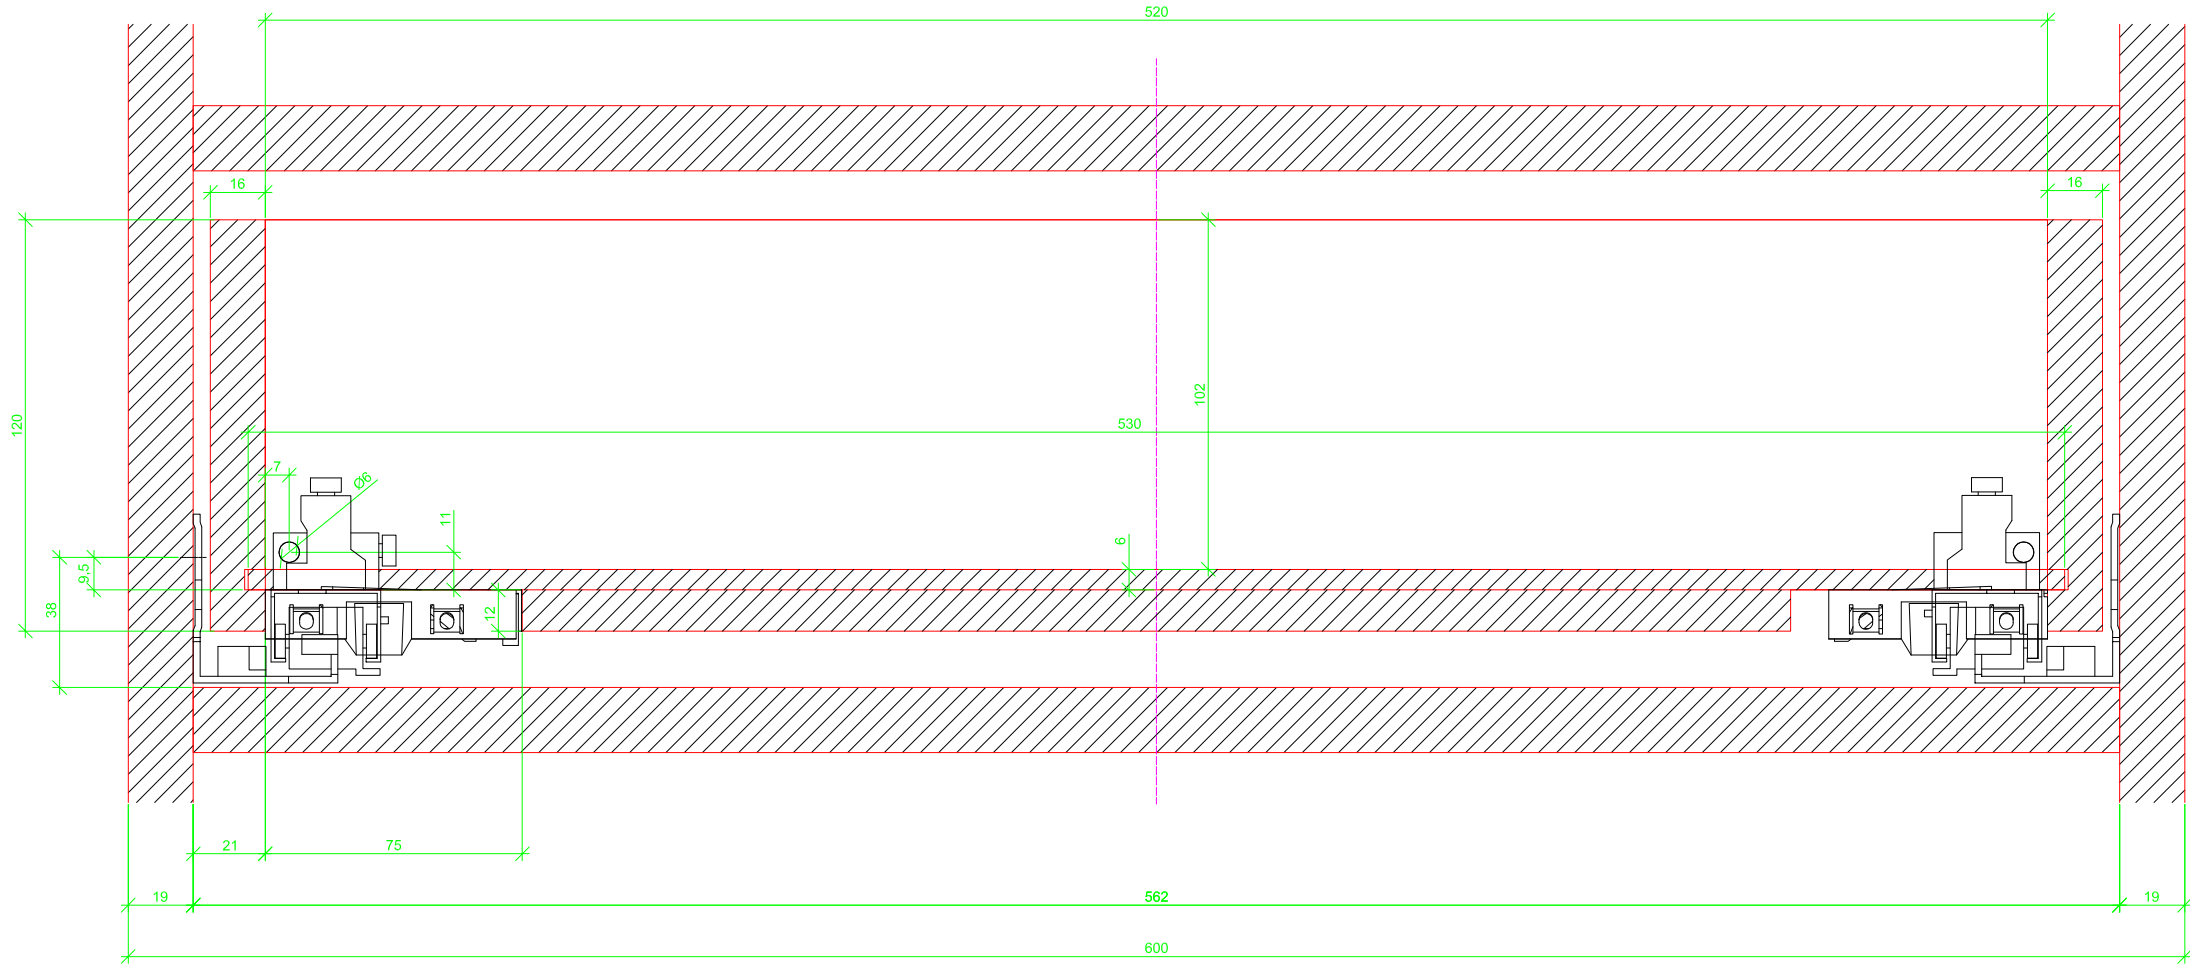

Drawings / Zeichnungen:
Actro 5D with Silent System
Actro 5D mit Silent System

Technik für Möbel

Hettich

Nominal length / Nennlänge	450 mm
Cabinet side panel thickness / Korpuseitendicke	19 mm

Frontview / Frontansicht

Sideview / Seitenansicht