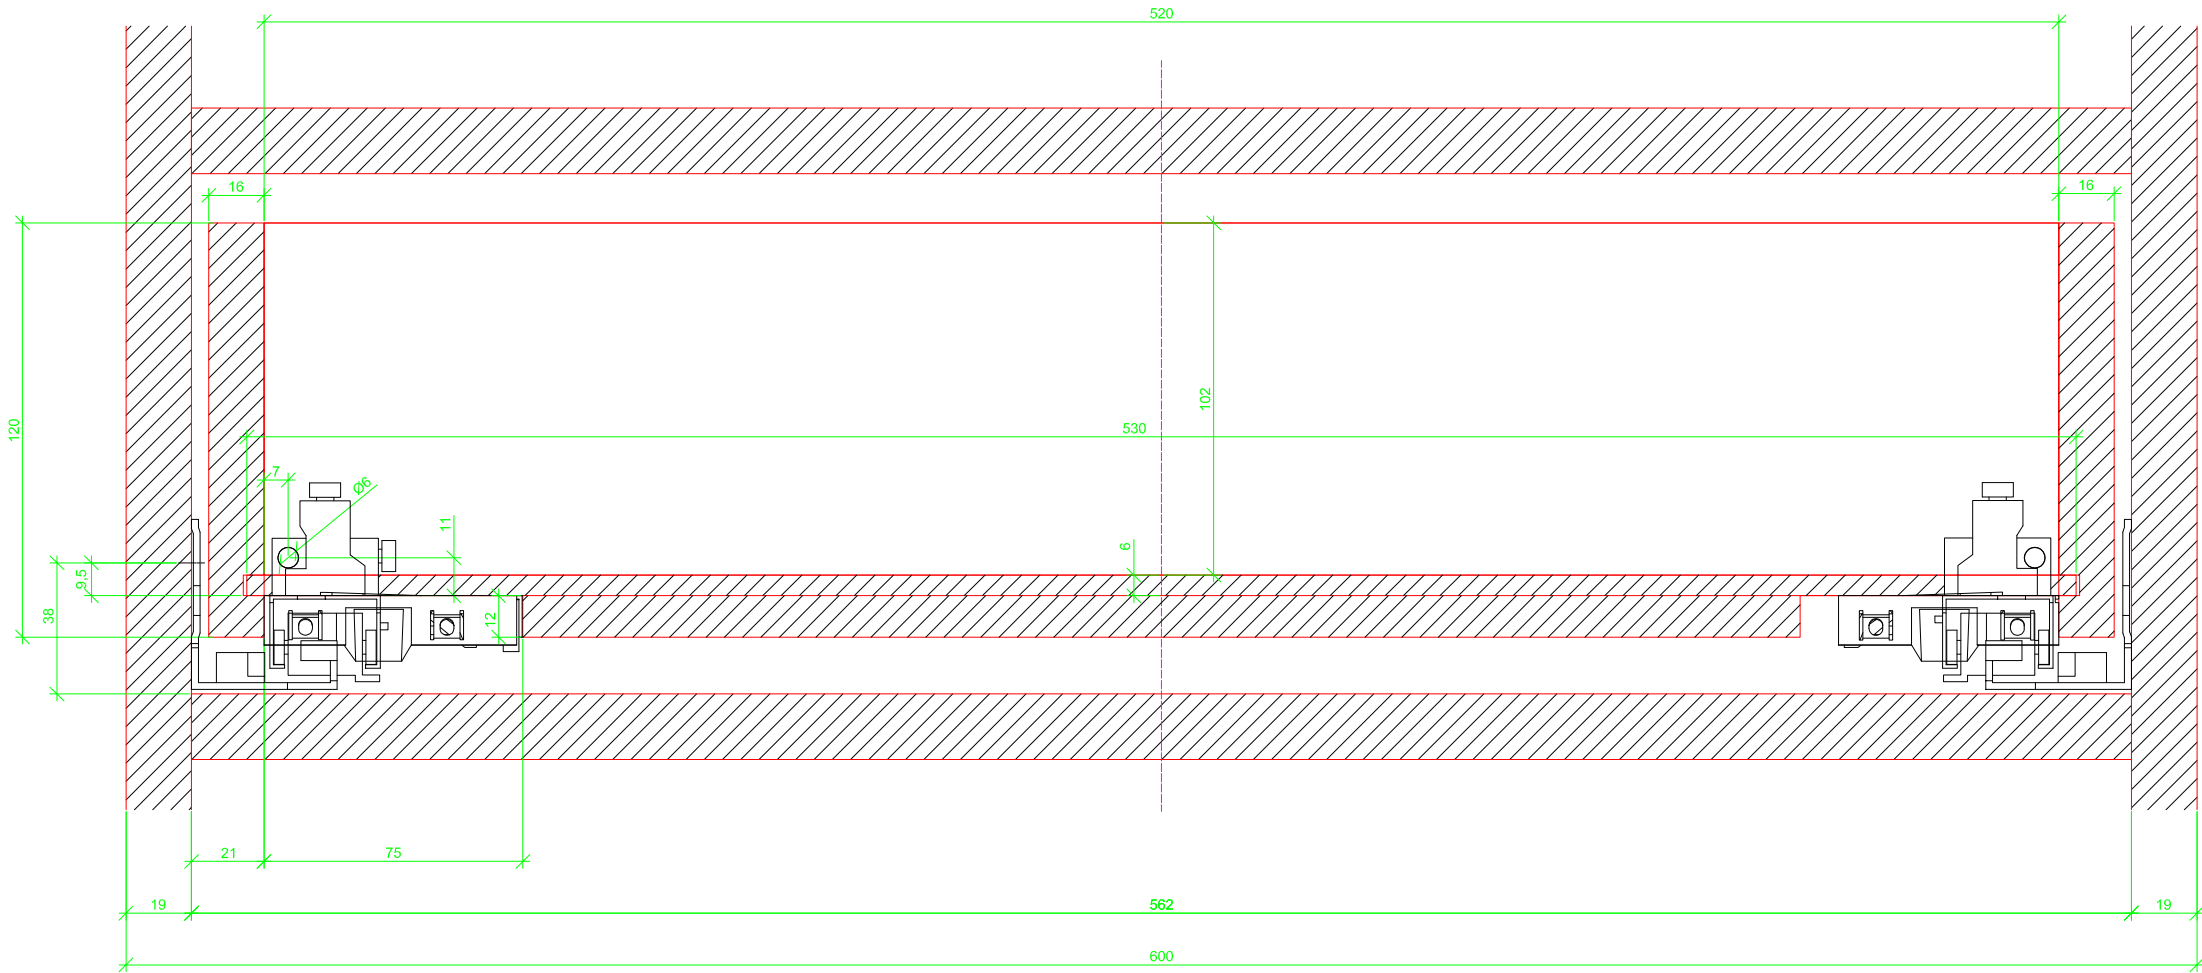

Drawings / Zeichnungen:  
Actro 5D with Silent System  
Actro 5D mit Silent System

Technik für Möbel

  
**Hettich**

Nominal length / Nennlänge	580 mm
Cabinet side panel thickness / Korpuseitendicke	19 mm

Frontview / Frontansicht

Sideview / Seitenansicht