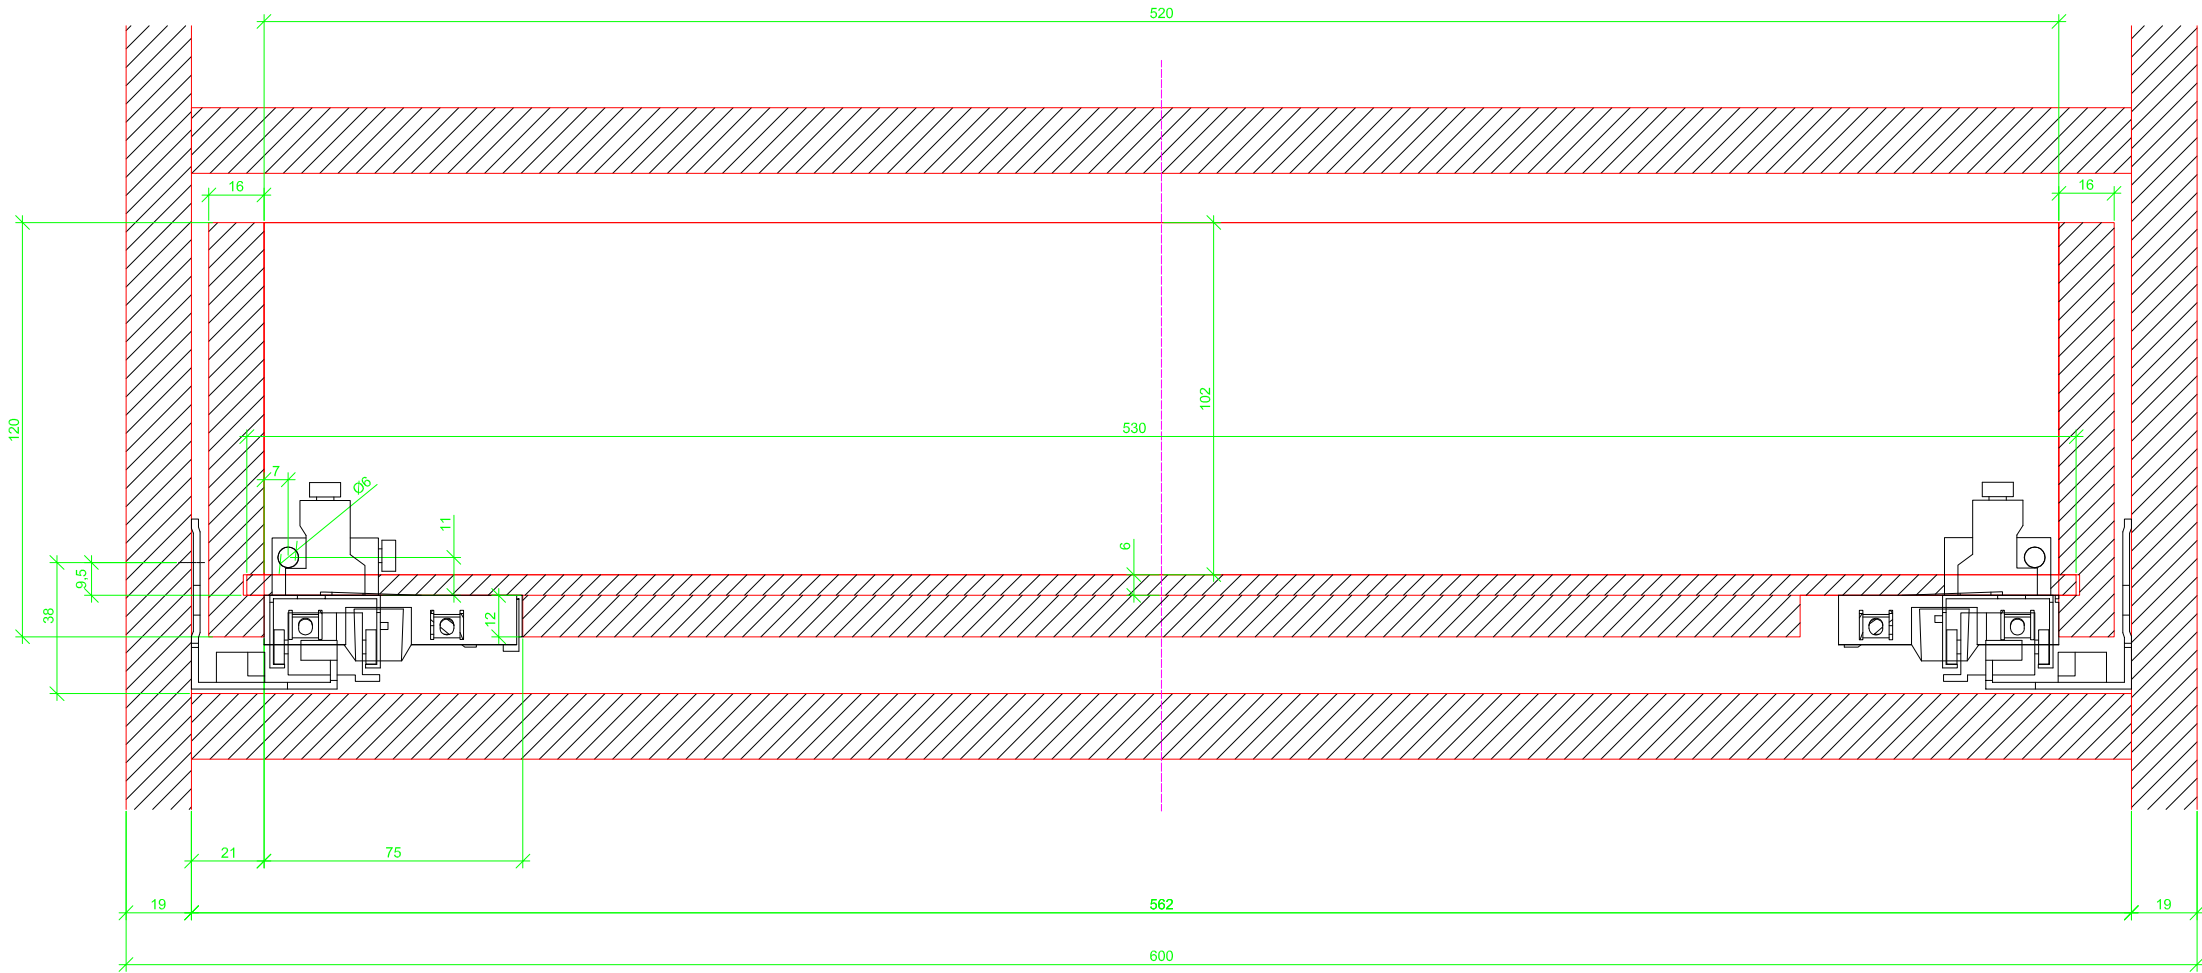

Drawings / Zeichnungen:  
Actro 5D with Silent System  
Actro 5D mit Silent System

Technik für Möbel

  
**Hettich**

Nominal length / Nennlänge	700 mm
Cabinet side panel thickness / Korpuseitendicke	19 mm

Frontview / Frontansicht

# Sideview / Seitenansicht