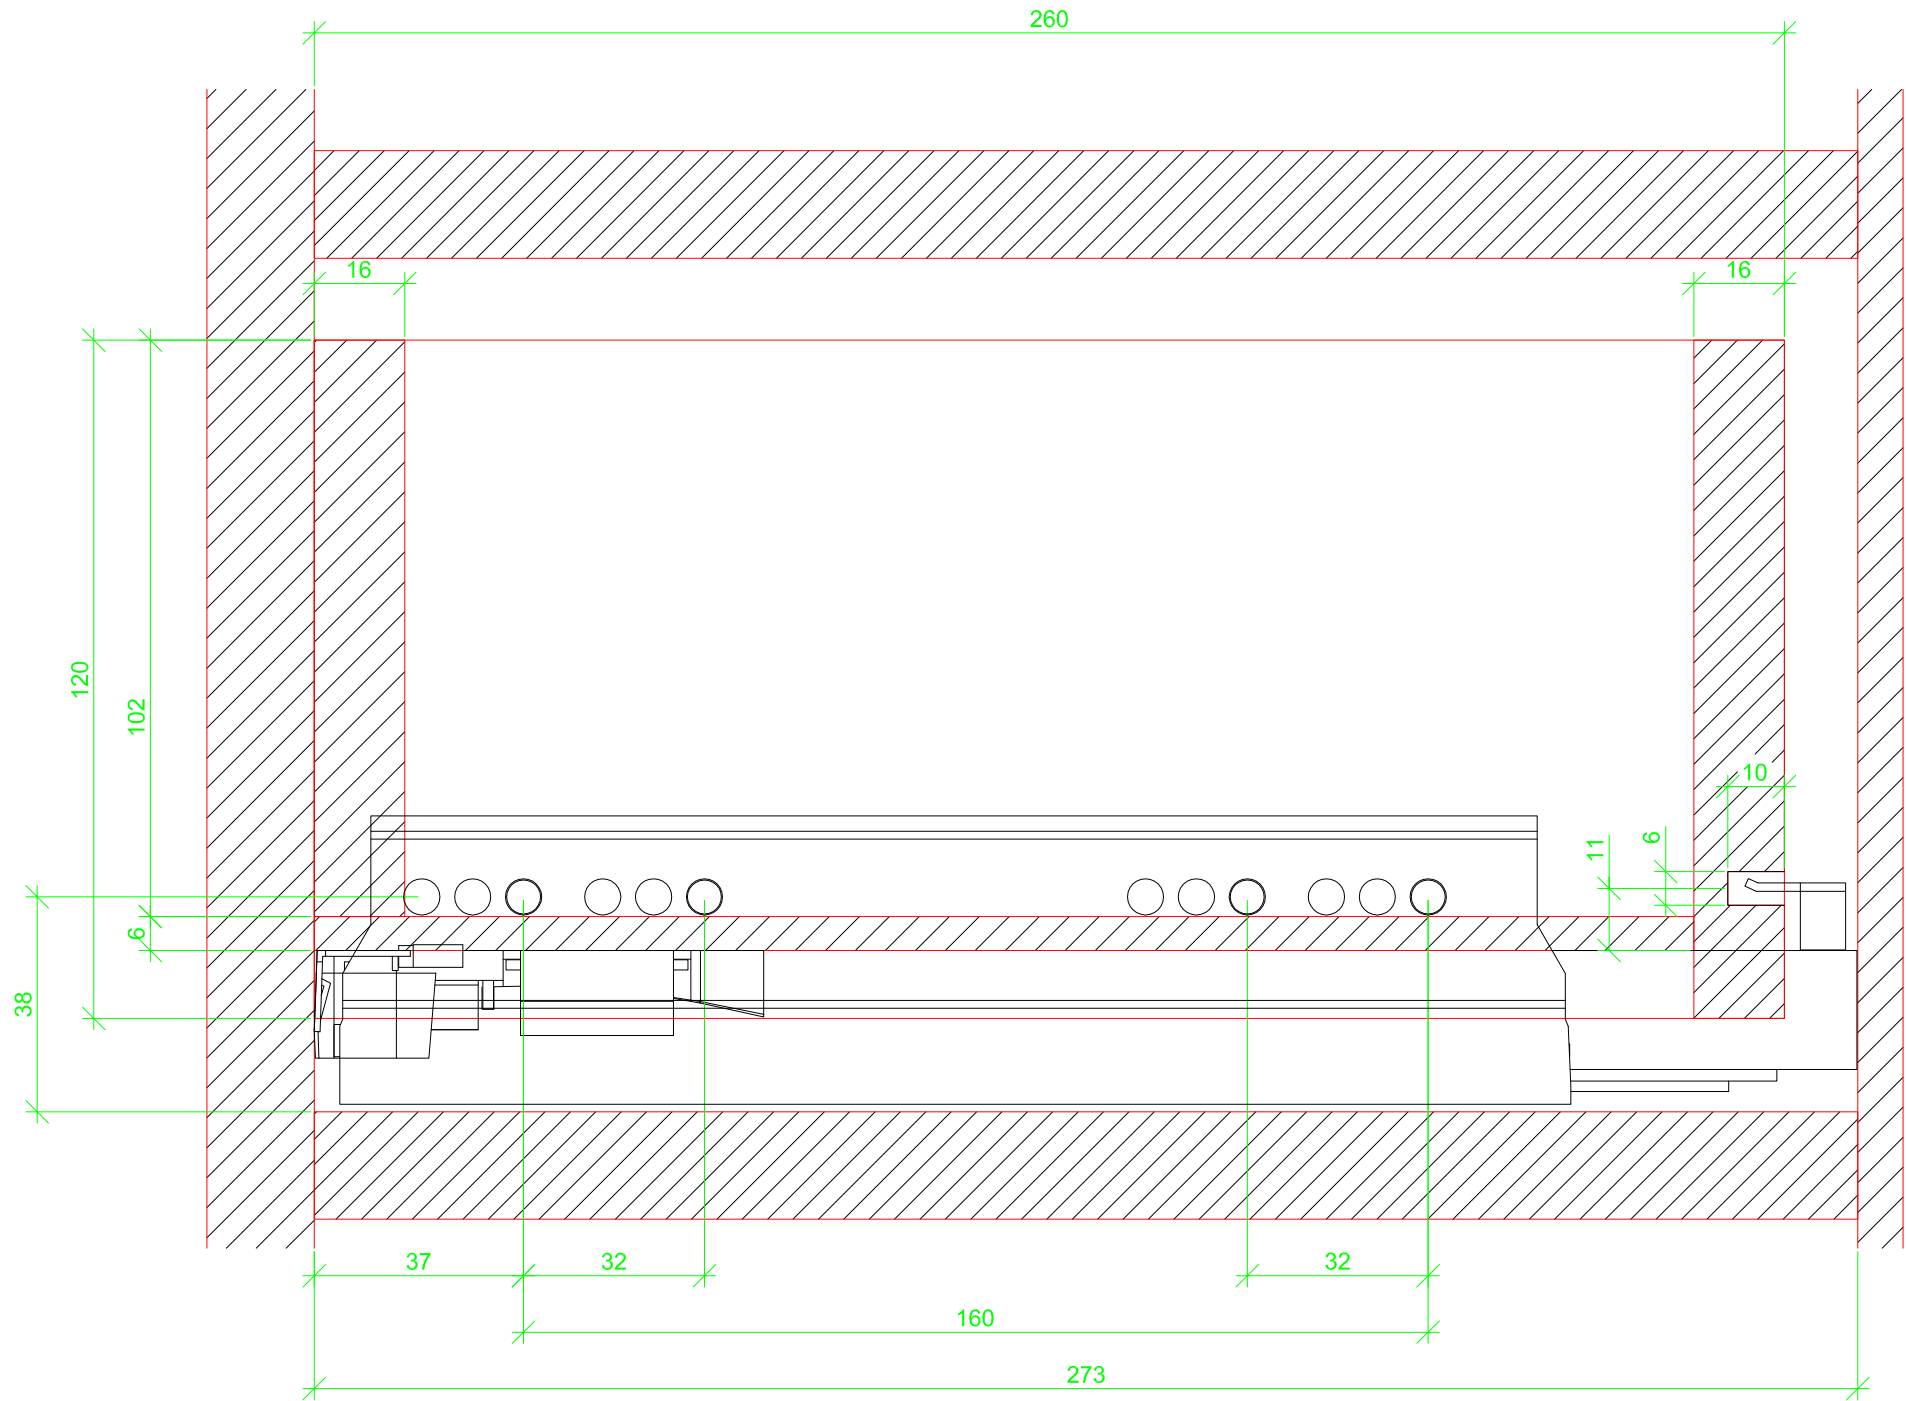

Drawings / Zeichnungen:
Actro YOU with Silent System
Actro YOU mit Silent System

Technik für Möbel

Hettich

Nominal length / Nennlänge	270 mm
Cabinet side panel thickness / Korpuseitendicke	19 mm

Frontview / Frontansicht

Topview / Draufsicht