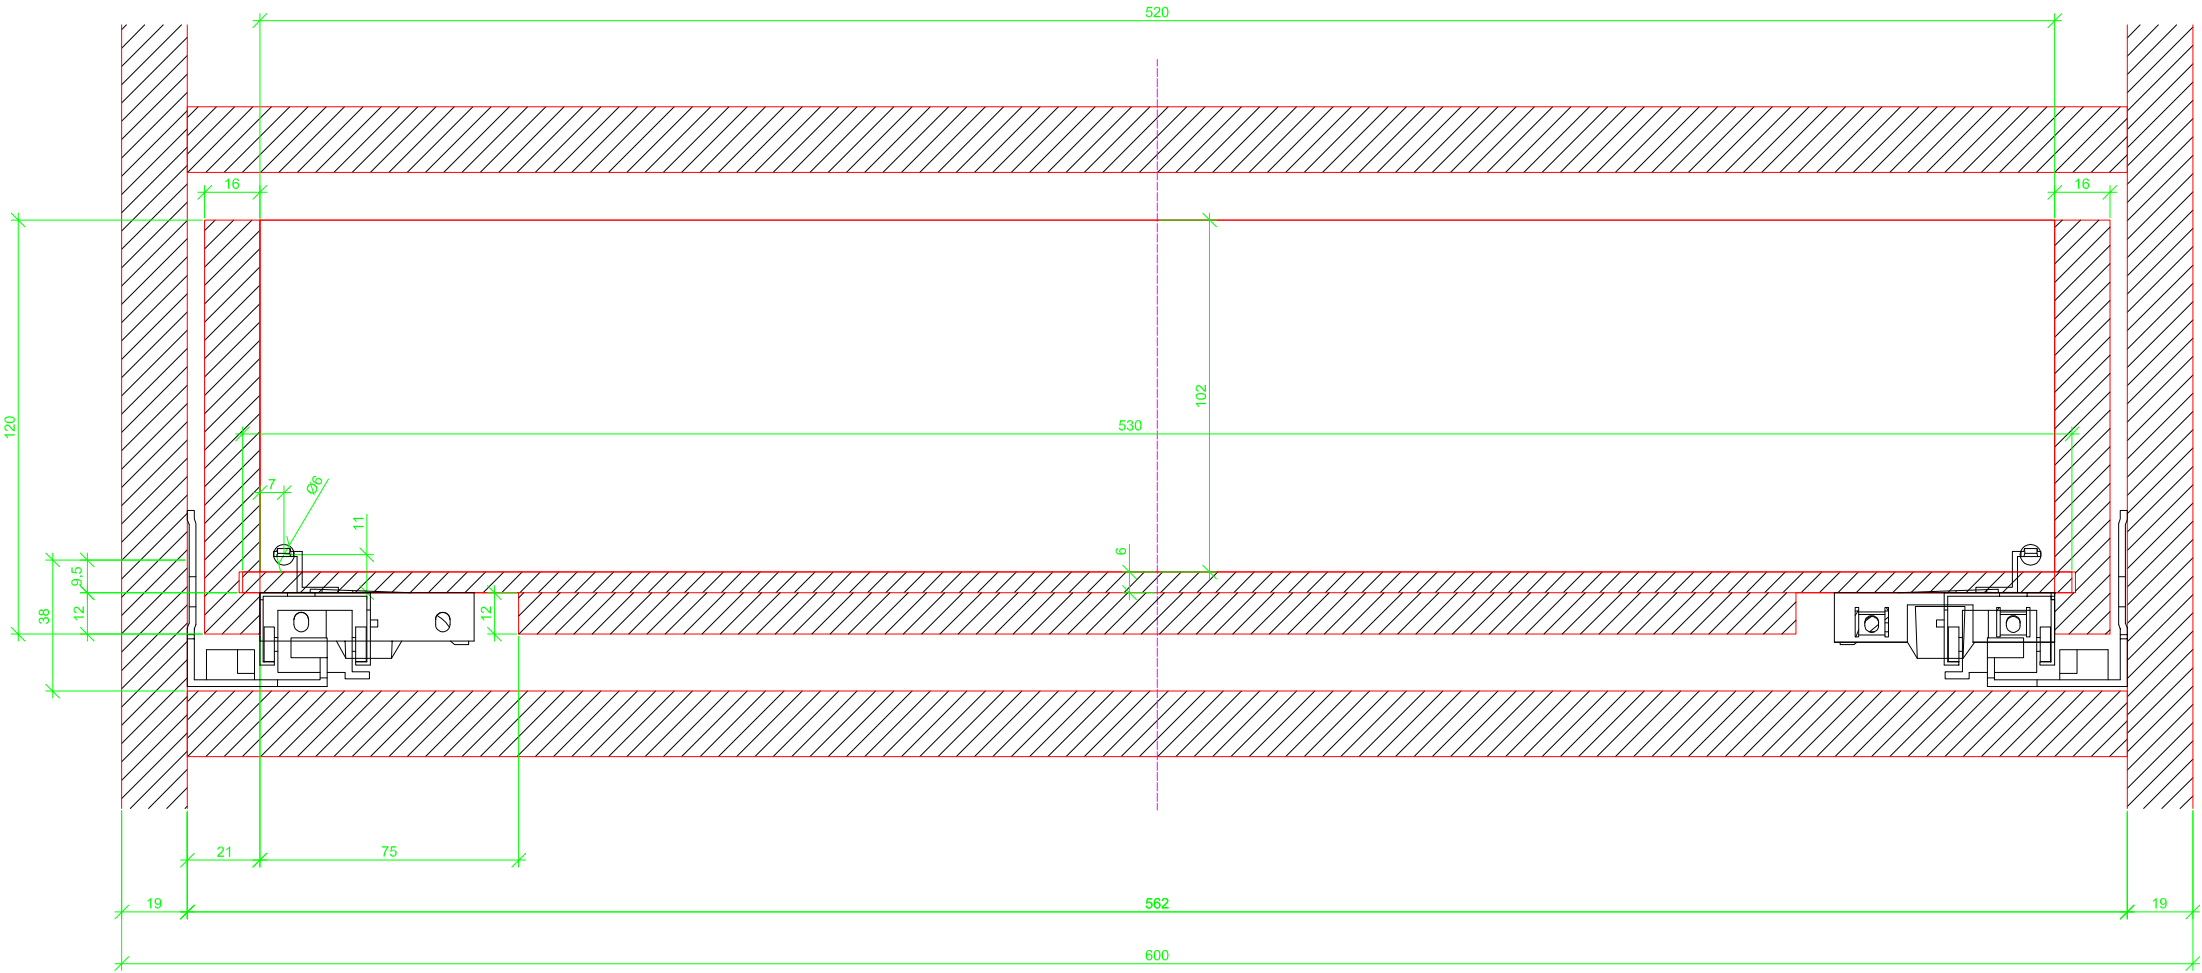

Drawings / Zeichnungen:
Actro YOU with Silent System
Actro YOU mit Silent System

Technik für Möbel

Hettich

Nominal length / Nennlänge	270 mm
Cabinet side panel thickness / Korpuseitendicke	19 mm

Frontview / Frontansicht

Topview / Draufsicht