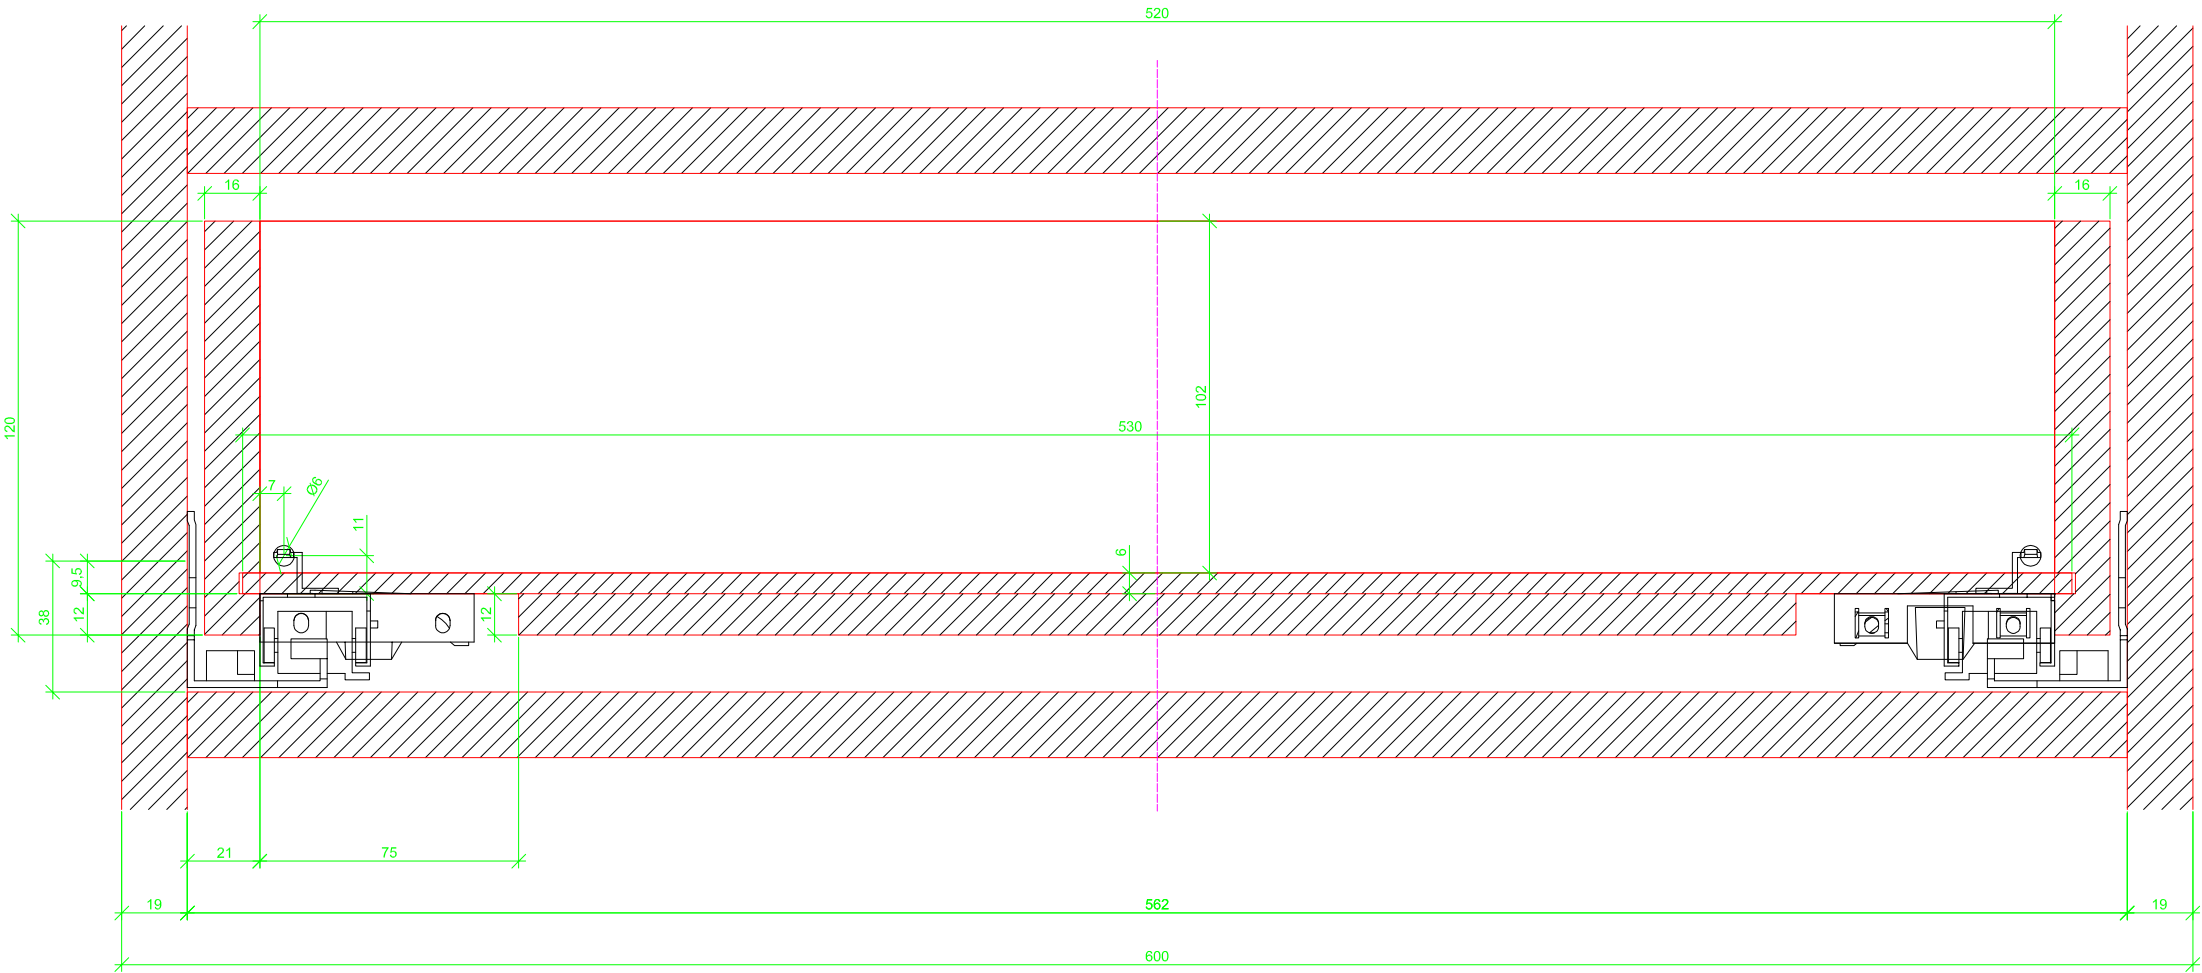

Drawings / Zeichnungen:
Actro YOU with Silent System
Actro YOU mit Silent System

Technik für Möbel

Hettich

Nominal length / Nennlänge	450 mm
Cabinet side panel thickness / Korpuseitendicke	19 mm

Frontview / Frontansicht

Sideview / Seitenansicht