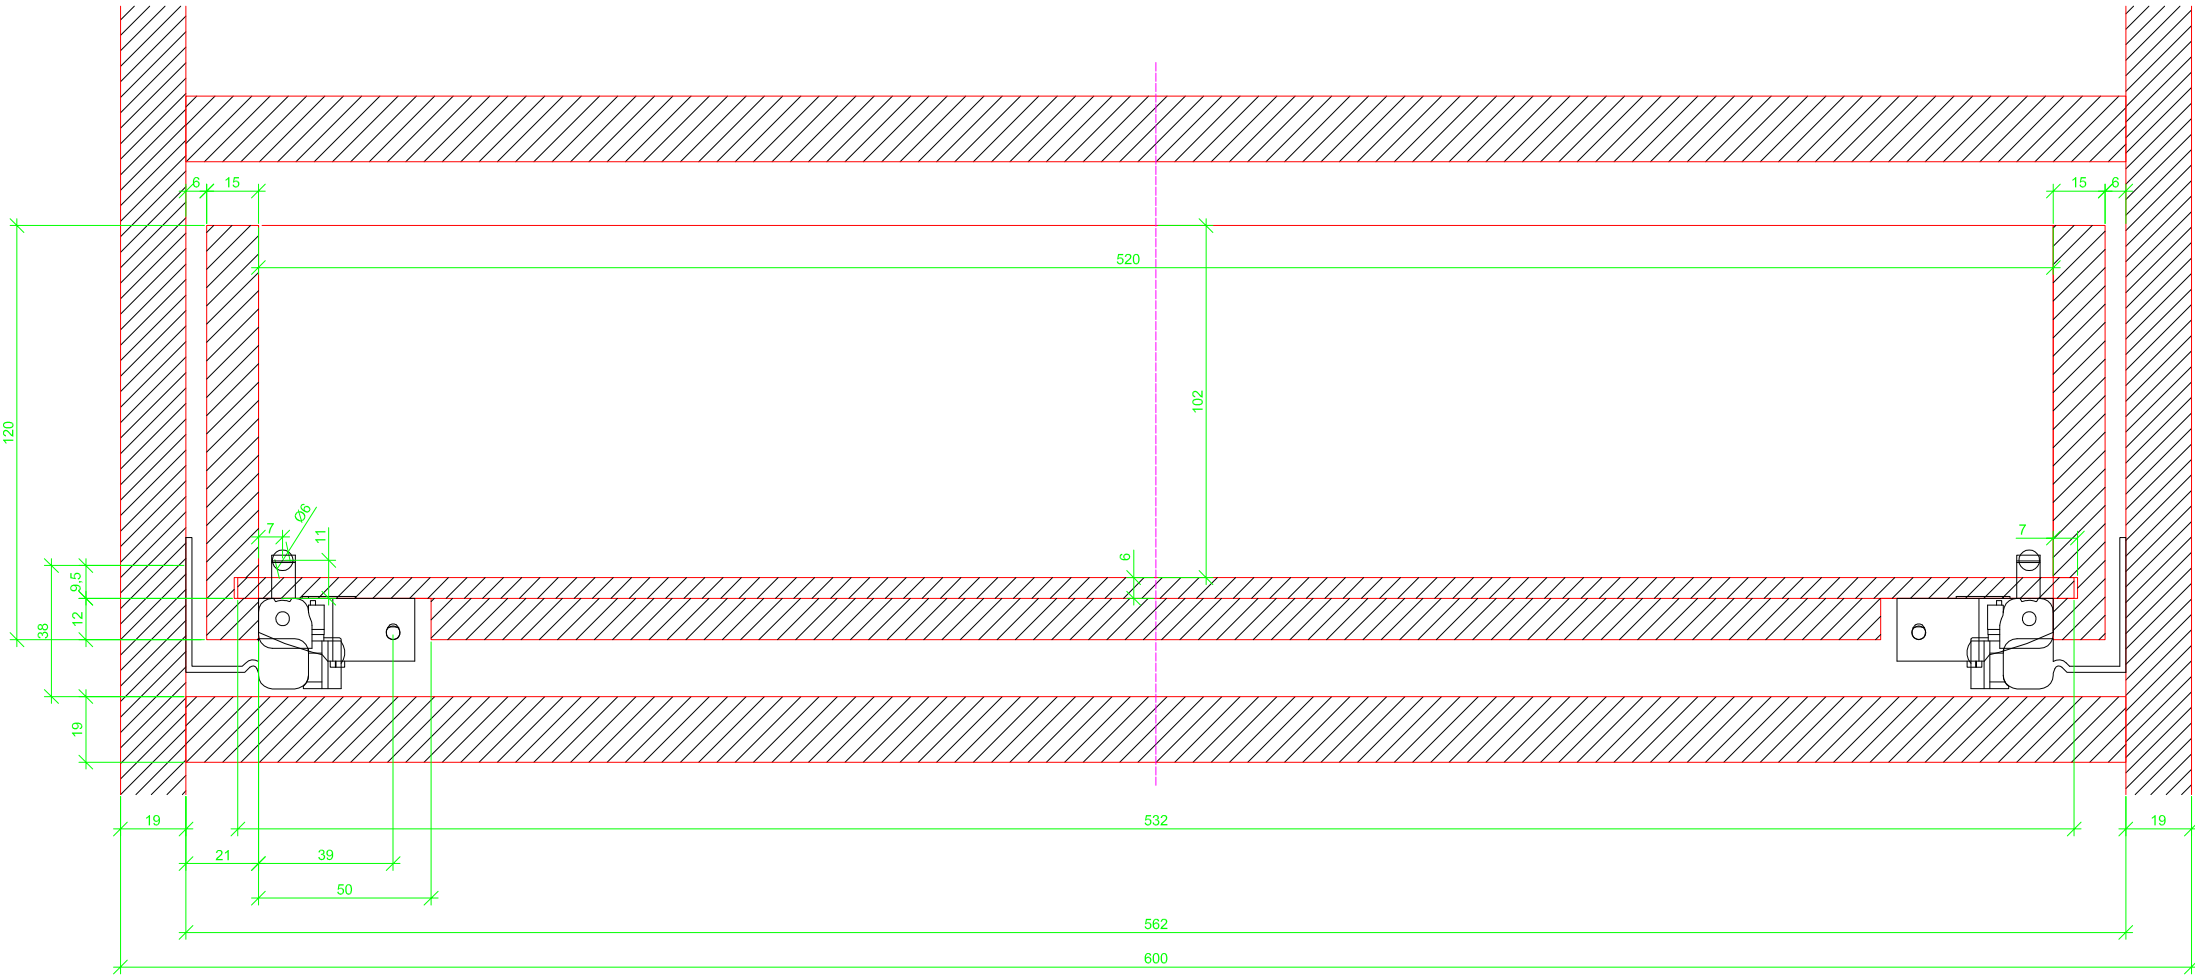

Drawings / Zeichnungen:  
Quadro YOU with Silent System  
Quadro YOU mit Silent System

Technik für Möbel

  
**Hettich**

Nominal length / Nennlänge	450 mm
Cabinet side panel thickness / Korpuseitendicke	19 mm

# Frontview / Frontansicht

# Sideview / Seitenansicht