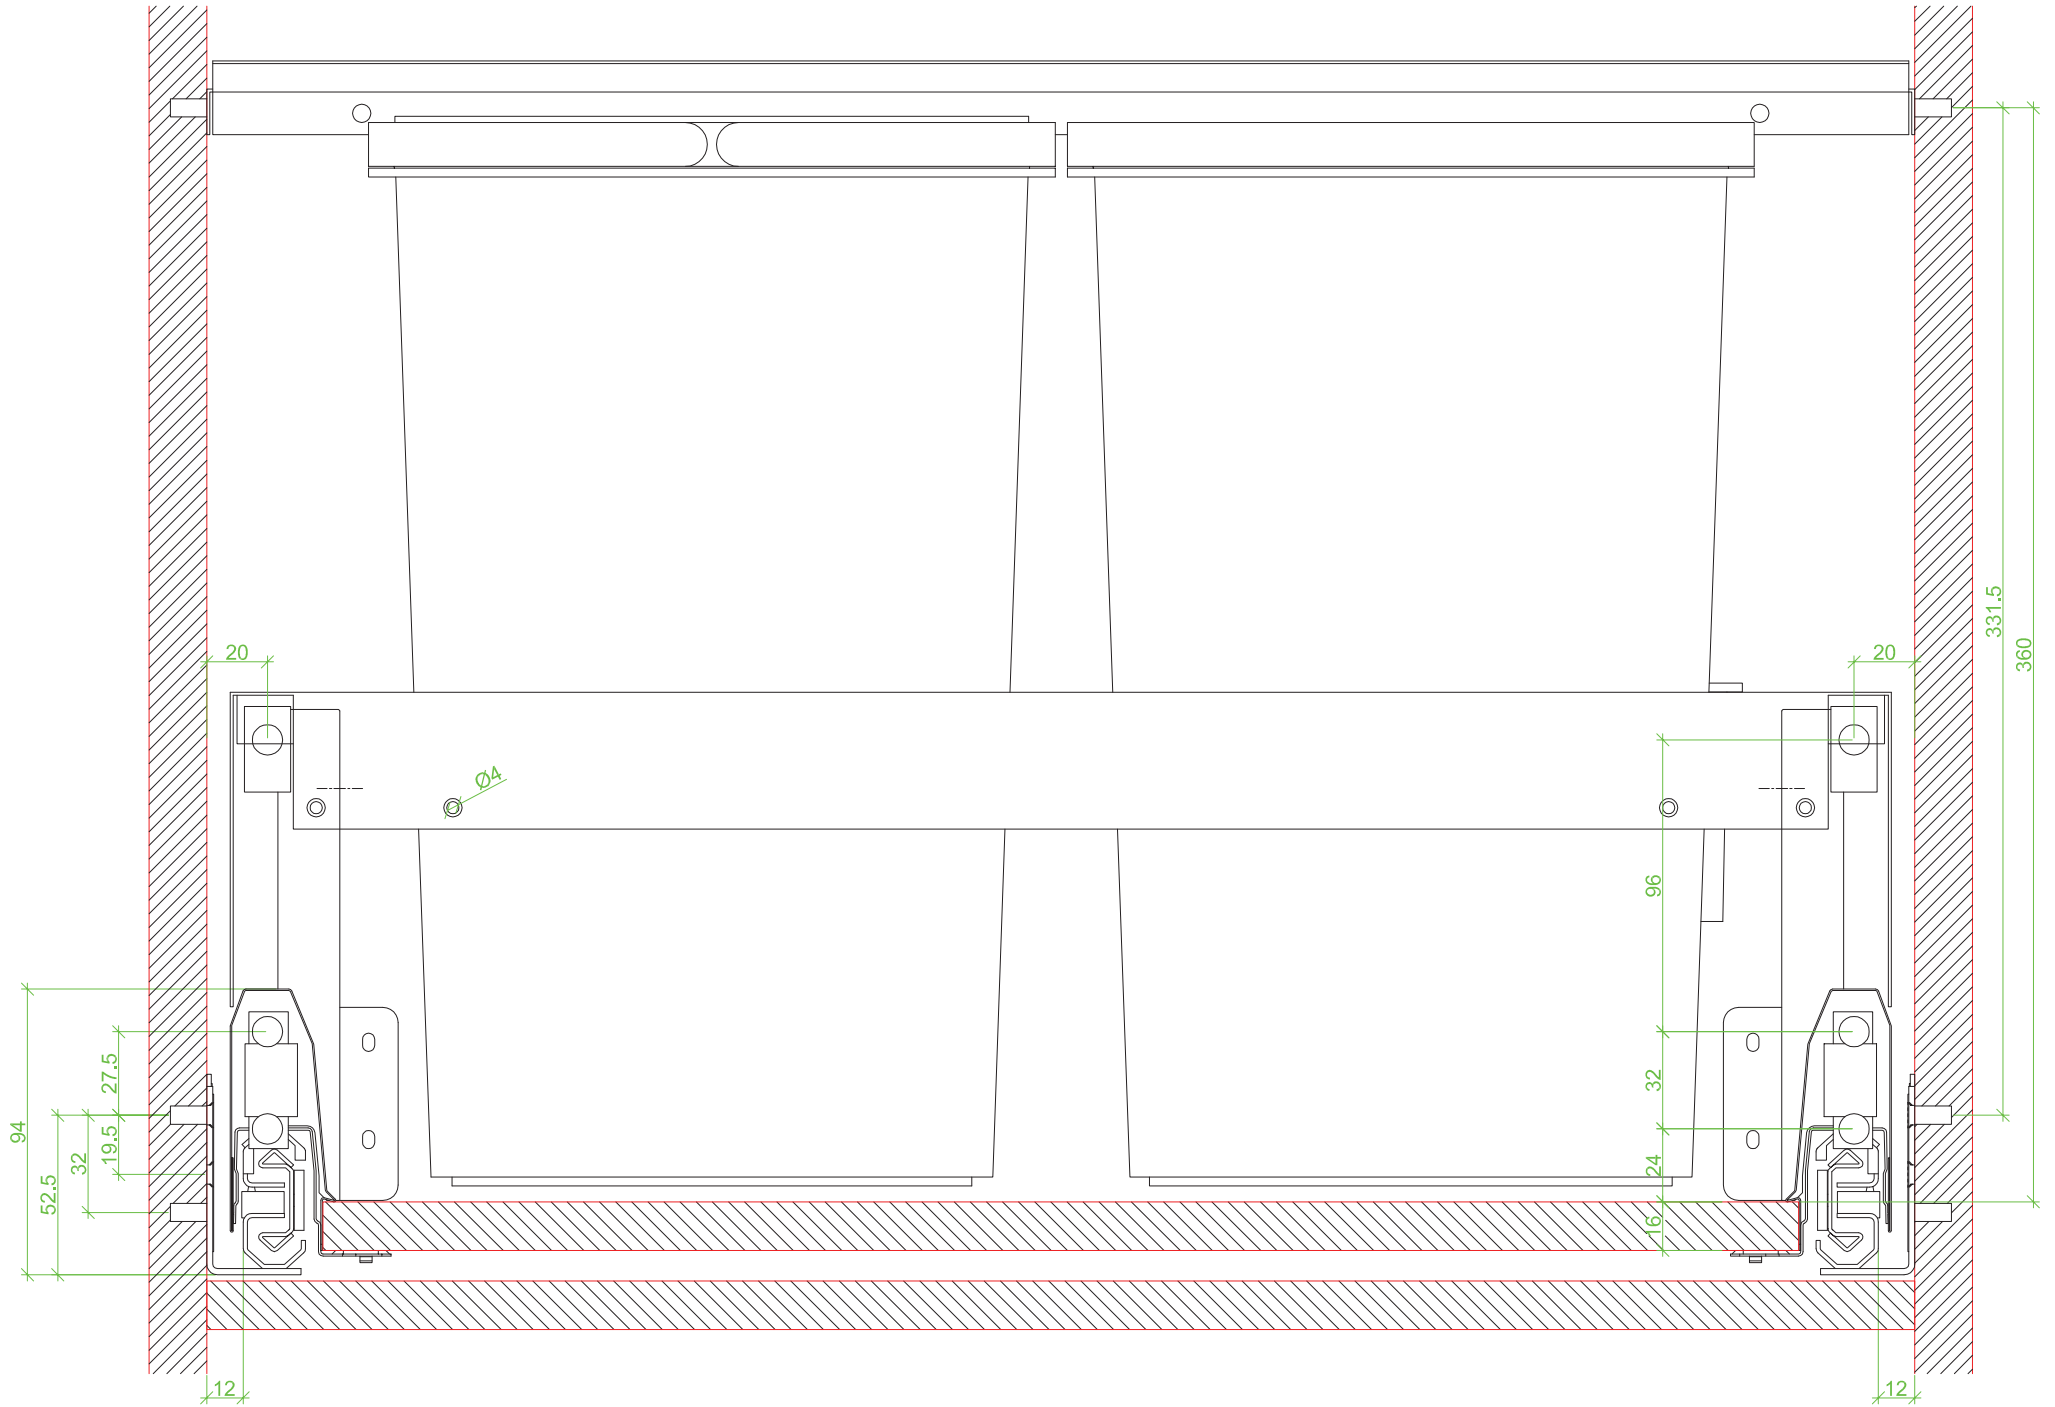

Drawings / Zeichnungen:
Base 600 for ArciTech /
Base 600 für ArciTech

Technik für Möbel

Hettich

Model / Ausführung	Pot and pan drawer / Frontauszug
Height / Höhe	186
Profile height / Zargenhöhe	94 mm
Nominal length / Nennlänge	500
Cabinet side panel thickness / Korpuseitendicke	19 mm

Frontview / Frontansicht

Sideview / Seitenansicht