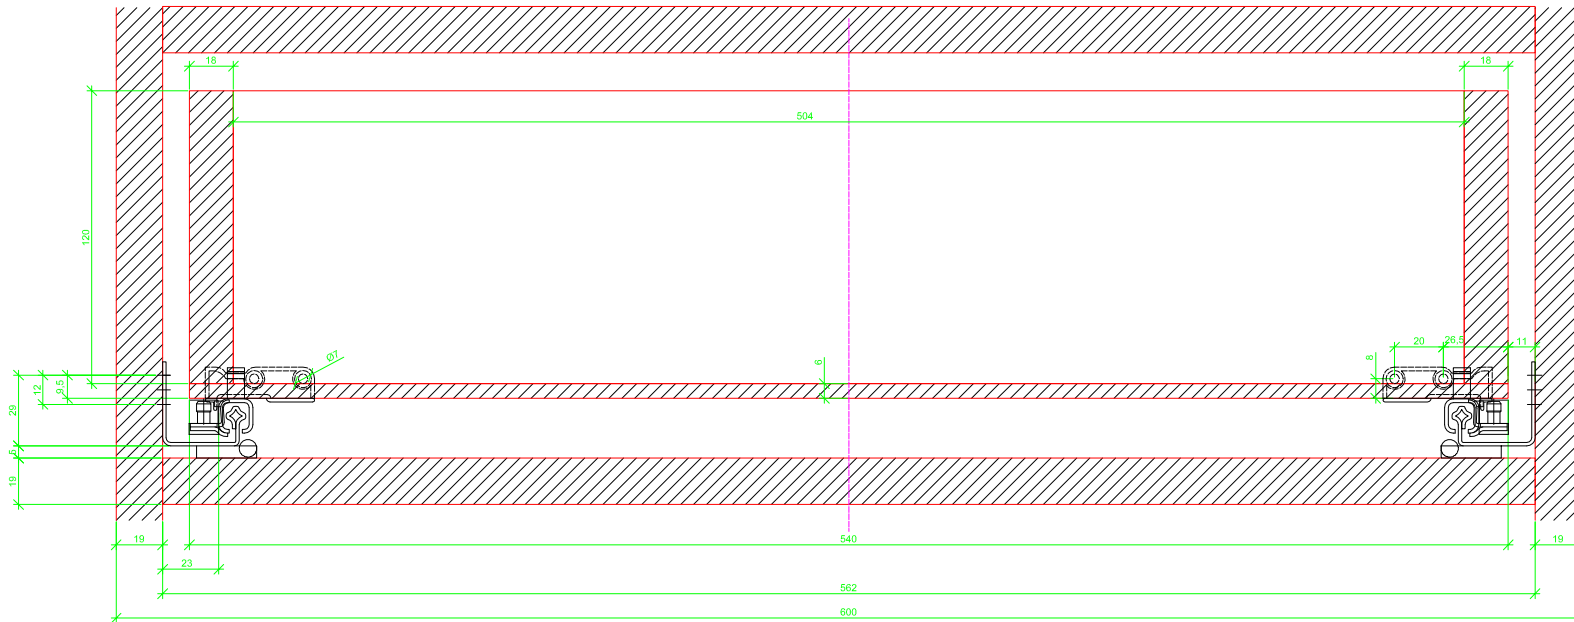

Drawings / Zeichnungen:  
Quadro 25 to plug on with Silent System  
Quadro 25 Aufsteckmontage mit Silent System

Technik für Möbel

  
**Hettich**

Nominal length / Nennlänge	400 mm
Cabinet side panel thickness / Korpuseitendicke	19 mm

Grooved drawer side without Plug/  
Genutete Seitenzarge ohne Aufsteckhalter

Drawer side on top of drawer bottom with Plug/  
Seitenzarge auf Schubkastenboden mit Aufsteckhalter

Grooved drawer side without Plug/  
Genutete Seitenzarge ohne Aufsteckhalter

Drawer side on top of drawer bottom with Plug/  
Seitenzarge auf Schubkastenboden mit Aufsteckhalter

Grooved drawer side without Plug/  
Genutete Seilzarge ohne Aufsteckhalter

Drawer side on top of drawer bottom with Plug/  
Seilzarge auf Schubkastenboden mit Aufsteckhalter