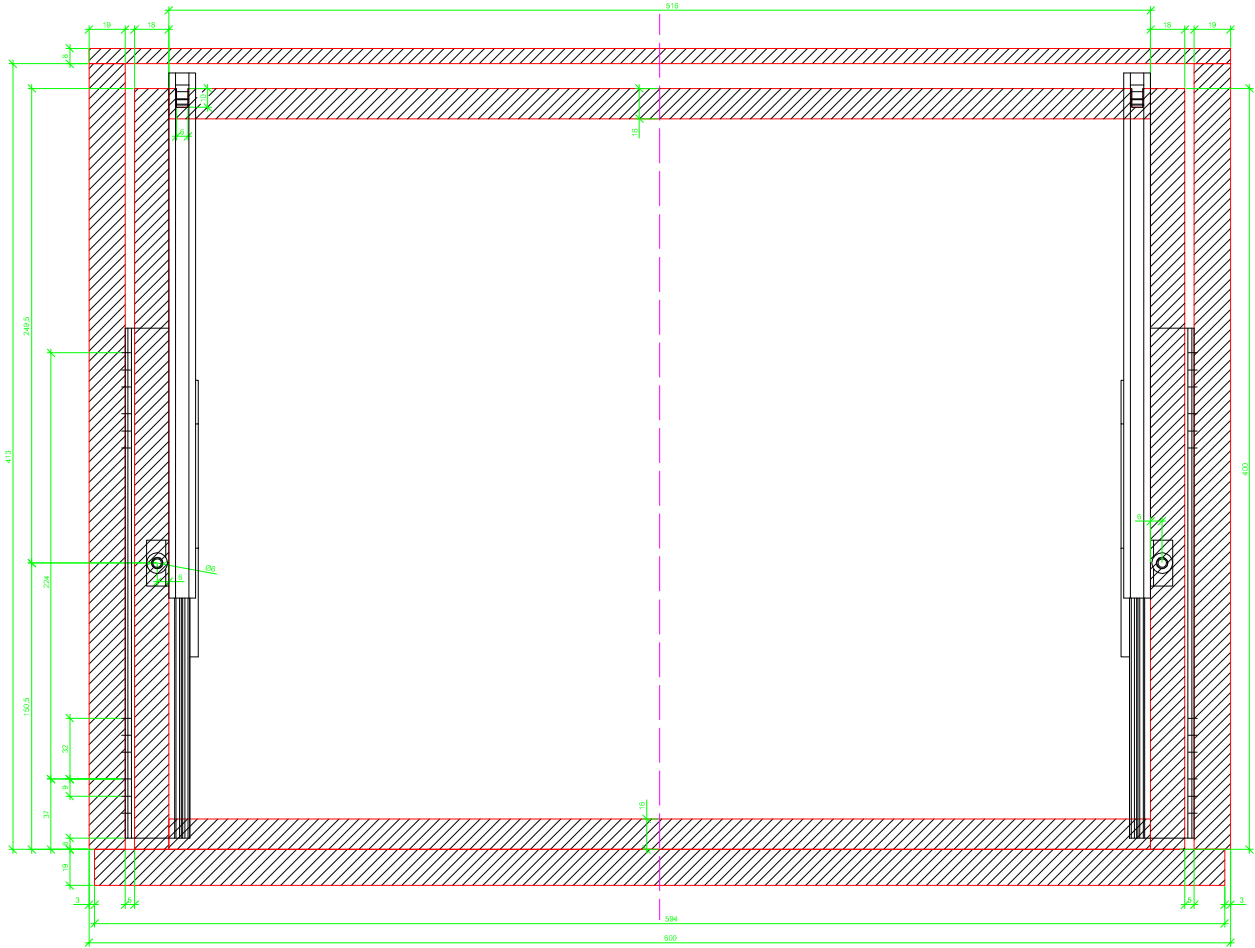

Drawings / Zeichnungen:  
Quadro 25 to plug on with Silent System  
Quadro 25 Aufsteckmontage mit Silent System

Technik für Möbel

  
**Hettich**

Nominal length / Nennlänge	400 mm
Cabinet side panel thickness / Korpuseitendicke	19 mm

Grooved drawer side without Plug/  
Genutete Seitenzarge ohne Aufsteckhalter

Drawer side on top of drawer bottom with Plug/  
Seitenzarge auf Schubkastenboden mit Aufsteckhalter

Grooved drawer side without Plug/  
Genutete Seitenzarge ohne Aufsteckhalter

Drawer side on top of drawer bottom with Plug/  
Seitenzarge auf Schubkastenboden mit Aufsteckhalter

Grooved drawer side without Plug/  
Genutete Seilzarge ohne Aufsteckhalter

Drawer side on top of drawer bottom with Plug/  
Seilzarge auf Schubkastenboden mit Aufsteckhalter