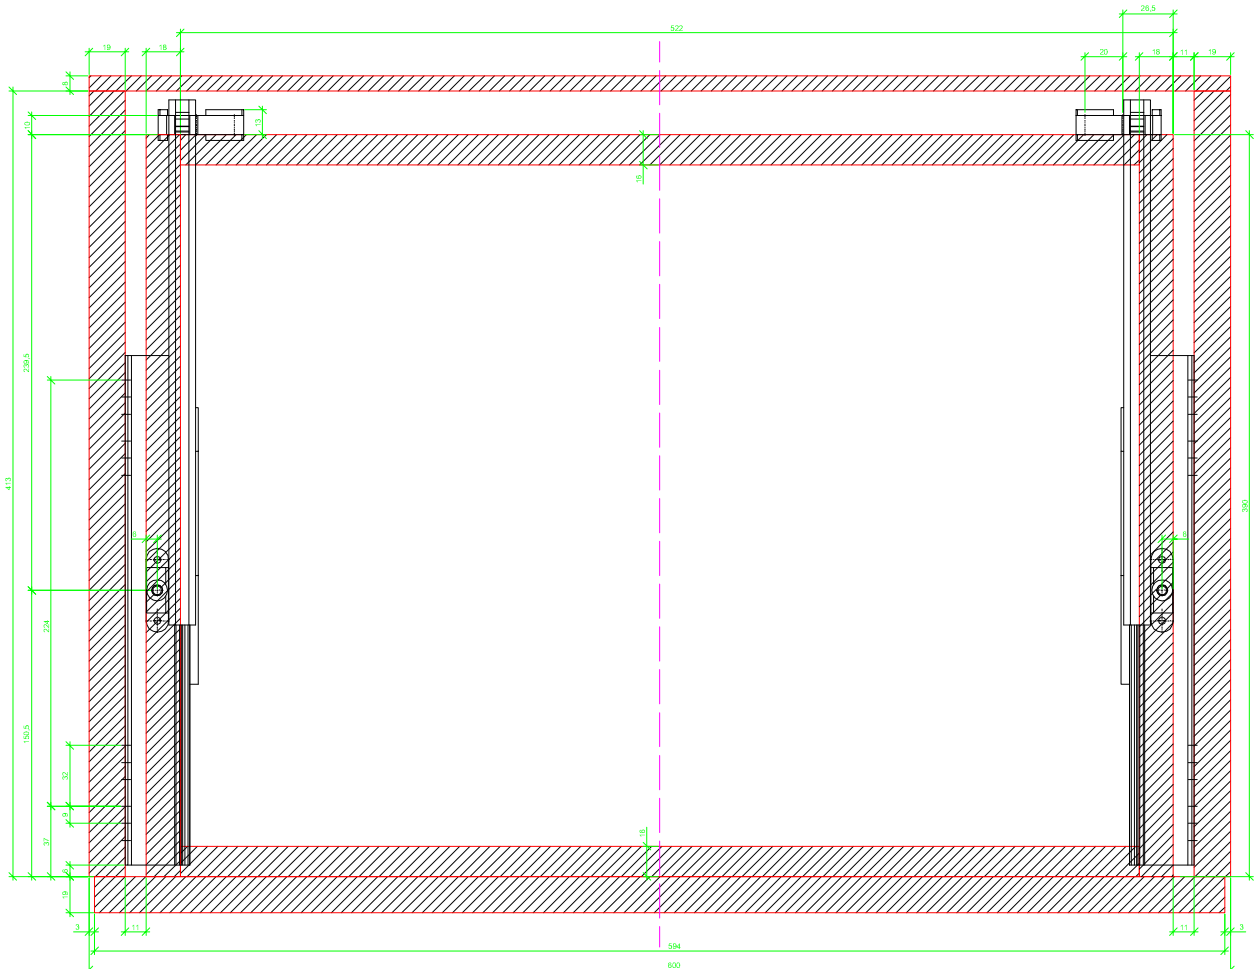

Drawings / Zeichnungen:  
Quadro 25 to plug on with Silent System  
Quadro 25 Aufsteckmontage mit Silent System

Technik für Möbel

  
**Hettich**

Nominal length / Nennlänge	400 mm
Cabinet side panel thickness / Korpuseitendicke	19 mm

Grooved drawer side without Plug/  
Genutete Seitenzarge ohne Aufsteckhalter

Drawer side on top of drawer bottom with Plug/  
Seitenzarge auf Schubkastenboden mit Aufsteckhalter

Grooved drawer side without Plug/  
Genutete Seitenzarge ohne Aufsteckhalter

Drawer side on top of drawer bottom with Plug/  
Seitenzarge auf Schubkastenboden mit Aufsteckhalter

Grooved drawer side without Plug/  
Genutete Seilzarge ohne Aufsteckhalter

Drawer side on top of drawer bottom with Plug/  
Seilzarge auf Schubkastenboden mit Aufsteckhalter