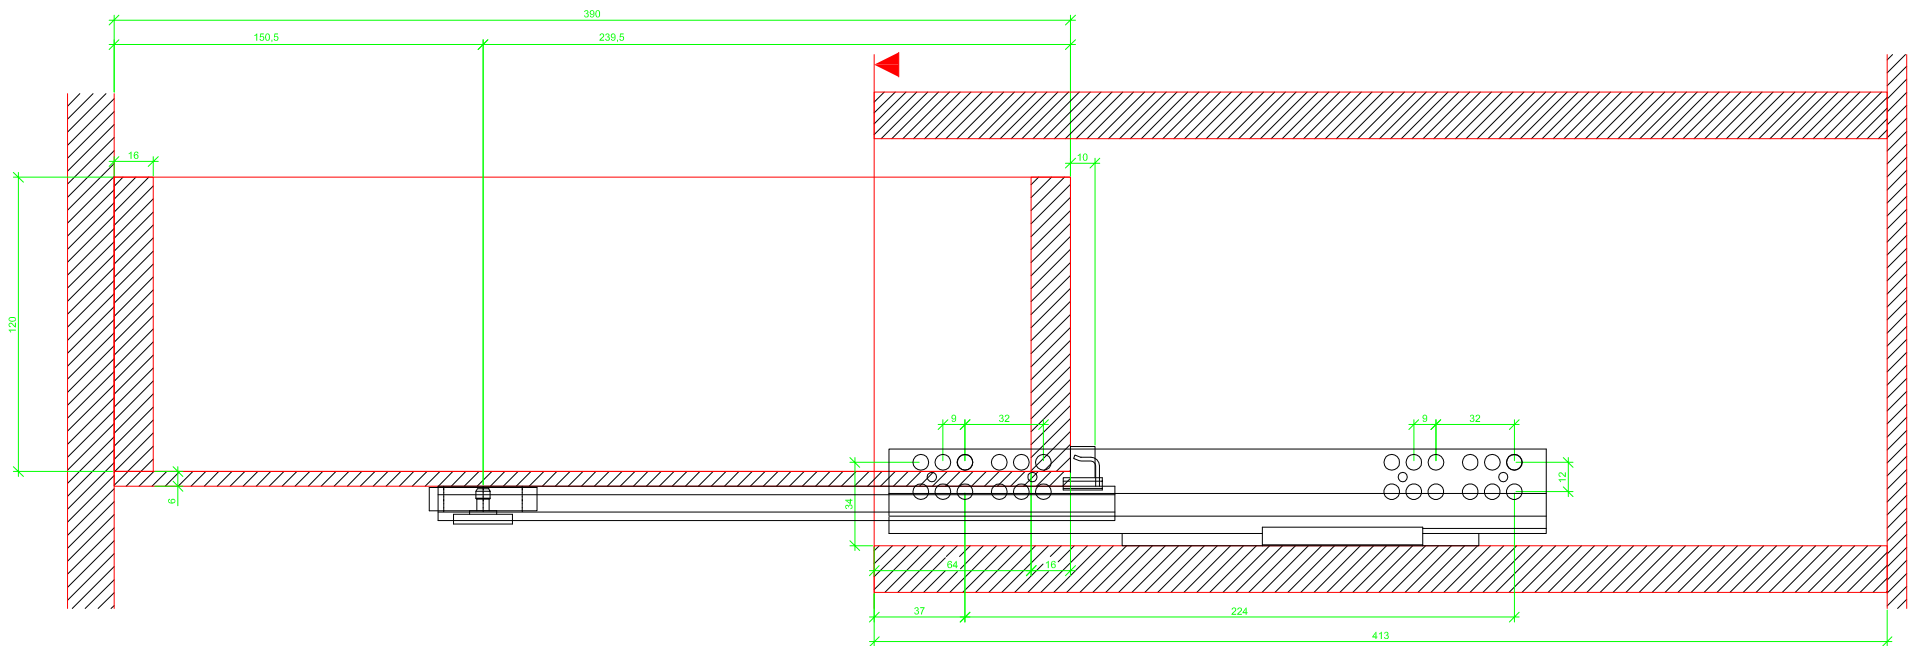

Drawings / Zeichnungen:  
Quadro 25 to plug on with Silent System  
Quadro 25 Aufsteckmontage mit Silent System

Technik für Möbel

  
**Hettich**

Nominal length / Nennlänge	400 mm
Cabinet side panel thickness / Korpuseitendicke	19 mm

Grooved drawer side without Plug/  
Genutete Seitenzarge ohne Aufsteckhalter

Drawer side on top of drawer bottom with Plug/  
Seitenzarge auf Schubkastenboden mit Aufsteckhalter

Grooved drawer side without Plug/  
Genutete Seitenzarge ohne Aufsteckhalter

Drawer side on top of drawer bottom with Plug/  
Seitenzarge auf Schubkastenboden mit Aufsteckhalter

Grooved drawer side without Plug/  
Genutete Seilzarge ohne Aufsteckhalter

Drawer side on top of drawer bottom with Plug/  
Seilzarge auf Schubkastenboden mit Aufsteckhalter