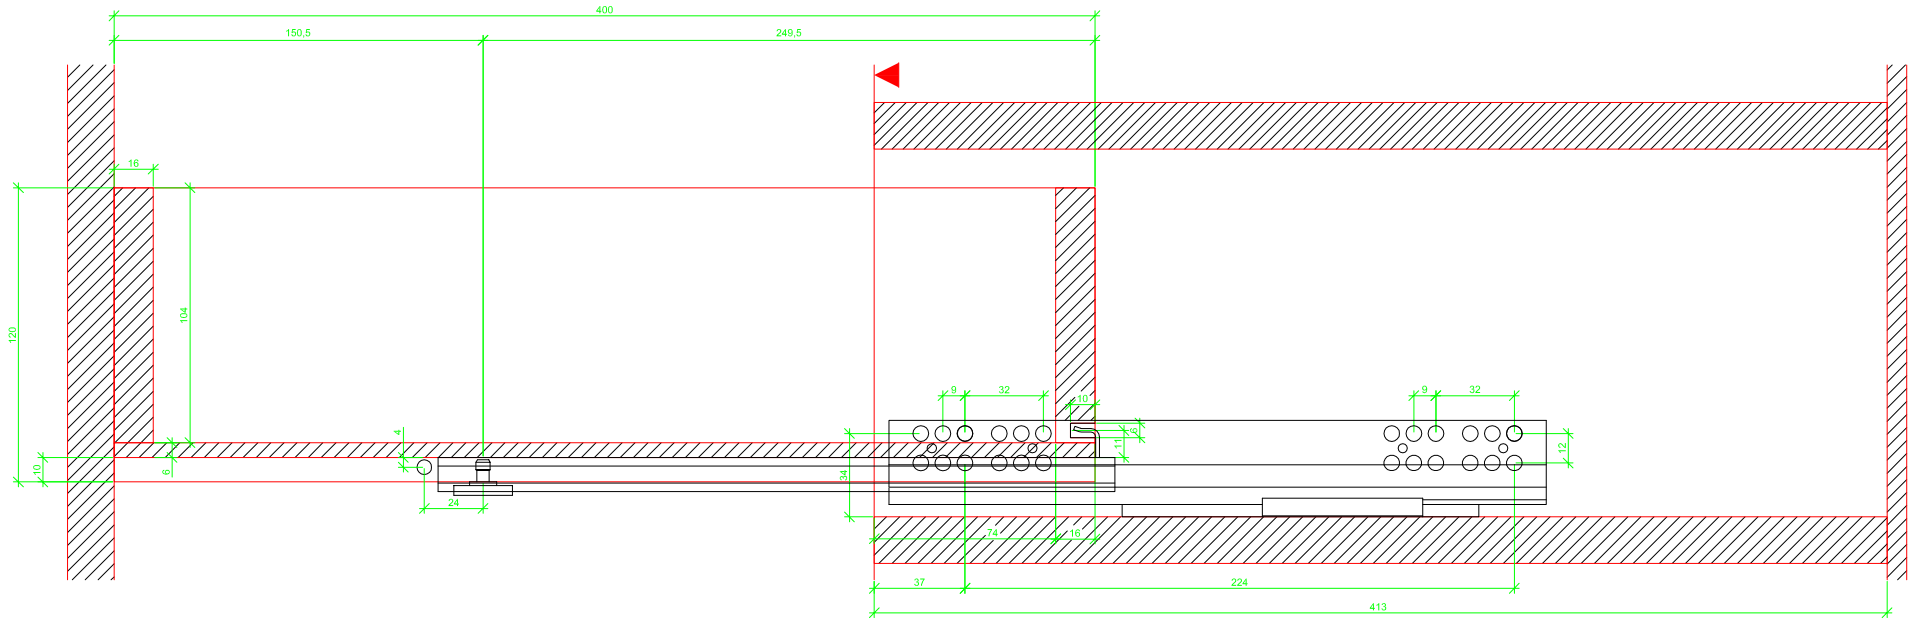

Drawings / Zeichnungen:  
Quadro 25 to plug on with Silent System  
Quadro 25 Aufsteckmontage mit Silent System

Technik für Möbel

  
**Hettich**

Nominal length / Nennlänge	400 mm
Cabinet side panel thickness / Korpuseitendicke	19 mm

Grooved drawer side without Plug/  
Genutete Seitenzarge ohne Aufsteckhalter

Drawer side on top of drawer bottom with Plug/  
Seitenzarge auf Schubkastenboden mit Aufsteckhalter

Grooved drawer side without Plug/  
Genutete Seitenzarge ohne Aufsteckhalter

Drawer side on top of drawer bottom with Plug/  
Seitenzarge auf Schubkastenboden mit Aufsteckhalter

Grooved drawer side without Plug/  
Genutete Seilzarge ohne Aufsteckhalter

Drawer side on top of drawer bottom with Plug/  
Seilzarge auf Schubkastenboden mit Aufsteckhalter