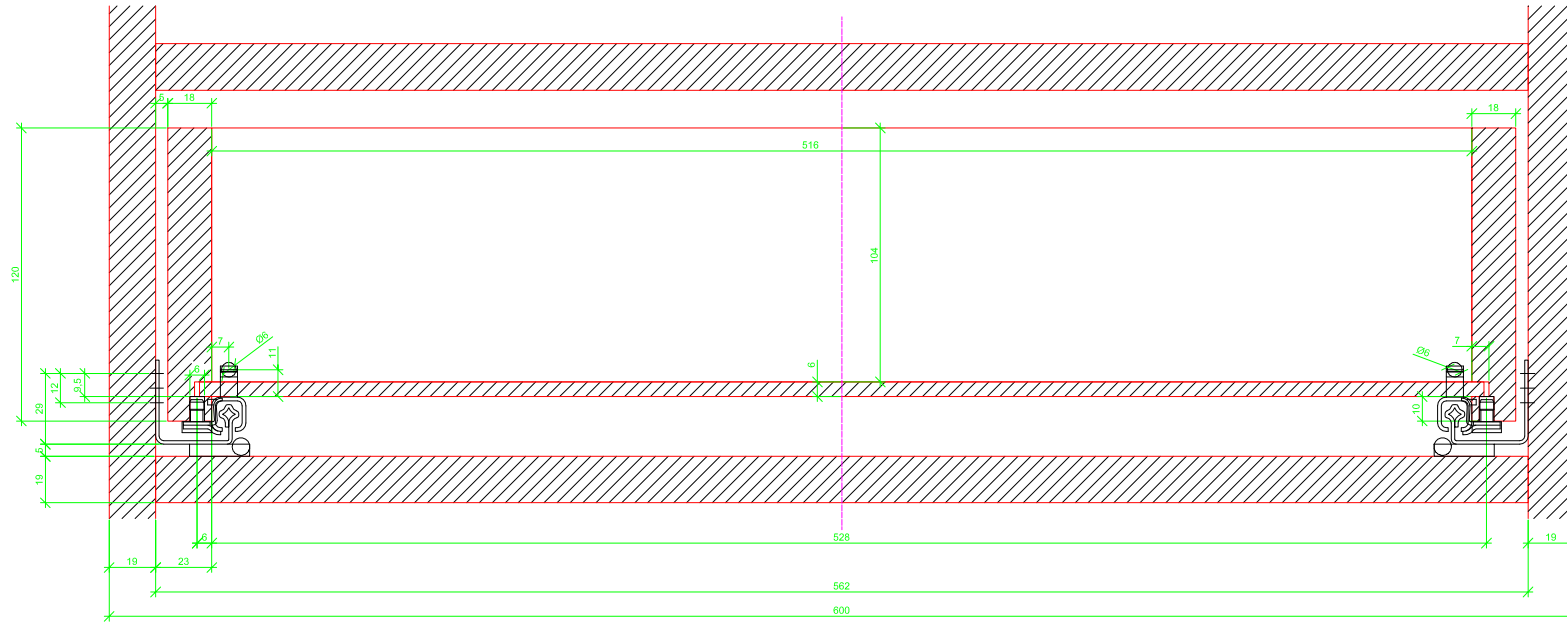

Drawings / Zeichnungen:  
Quadro 25 to plug on with Silent System  
Quadro 25 Aufsteckmontage mit Silent System

Technik für Möbel

  
**Hettich**

Nominal length / Nennlänge	400 mm
Cabinet side panel thickness / Korpuseitendicke	19 mm

Grooved drawer side without Plug/  
Genutete Seitenzarge ohne Aufsteckhalter

Drawer side on top of drawer bottom with Plug/  
Seitenzarge auf Schubkastenboden mit Aufsteckhalter

Grooved drawer side without Plug/  
Genutete Seitenzarge ohne Aufsteckhalter

Drawer side on top of drawer bottom with Plug/  
Seitenzarge auf Schubkastenboden mit Aufsteckhalter

Grooved drawer side without Plug/  
Genutete Seilzarge ohne Aufsteckhalter

Drawer side on top of drawer bottom with Plug/  
Seilzarge auf Schubkastenboden mit Aufsteckhalter