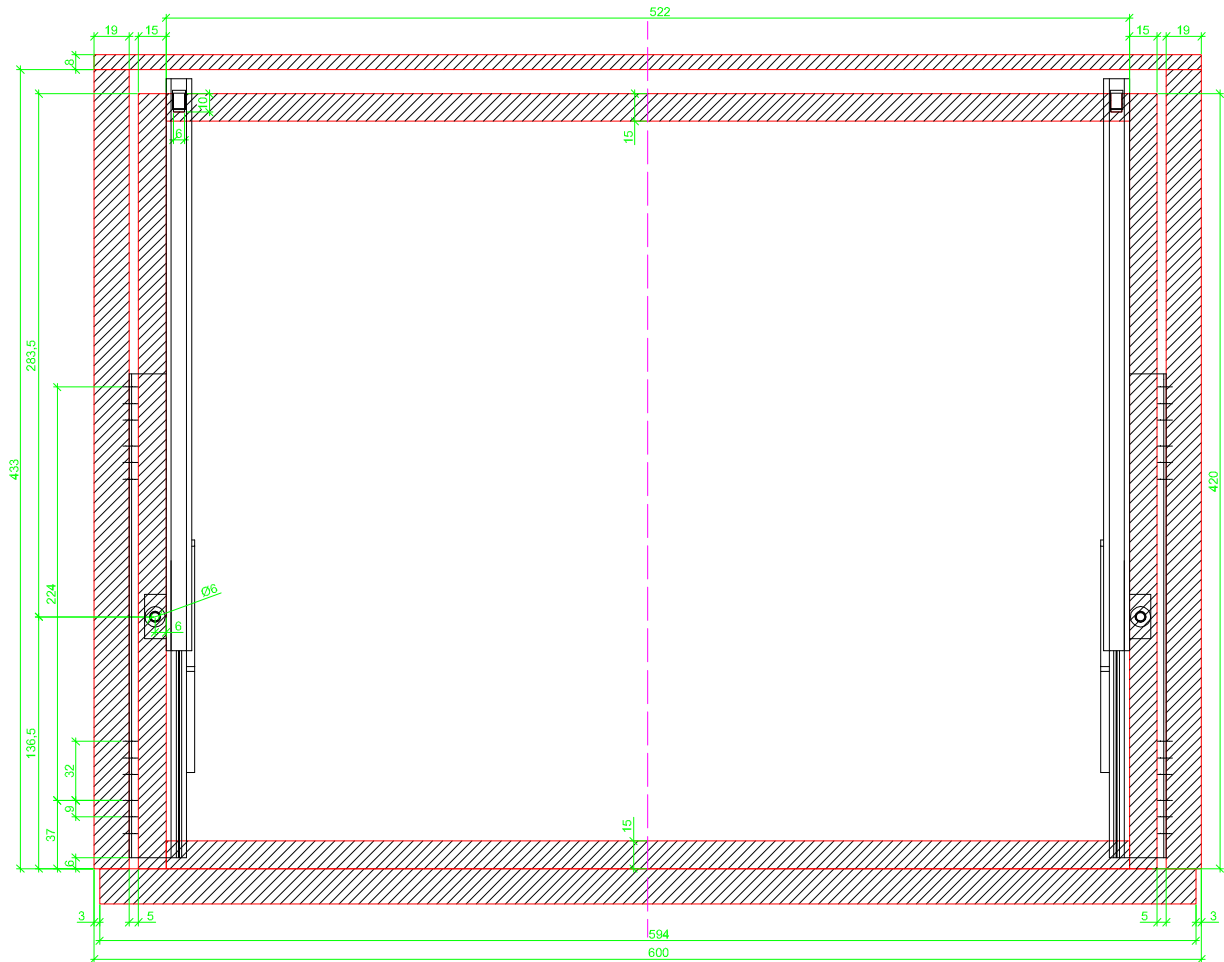

Drawings / Zeichnungen:
Quadro 25 to plug on with Silent System
Quadro 25 Aufsteckmontage mit Silent System

Technik für Möbel

Hettich

Nominal length / Nennlänge	420 mm
Cabinet side panel thickness / Korpuseitendicke	19 mm

Grooved drawer side without Plug/
Genutete Seitenzarge ohne Aufsteckhalter

Drawer side on top of drawer bottom with Plug/
Seitenzarge auf Schubkastenboden mit Aufsteckhalter

Sideview / Seitenansicht

Grooved drawer side without Plug/
Genutete Seitenzarge ohne Aufsteckhalter

Drawer side on top of drawer bottom with Plug/
Seitenzarge auf Schubkastenboden mit Aufsteckhalter

Grooved drawer side without Plug/
Genutete Seitenzarge ohne Aufsteckhalter

Drawer side on top of drawer bottom with Plug/
Seitenzarge auf Schubkastenboden mit Aufsteckhalter