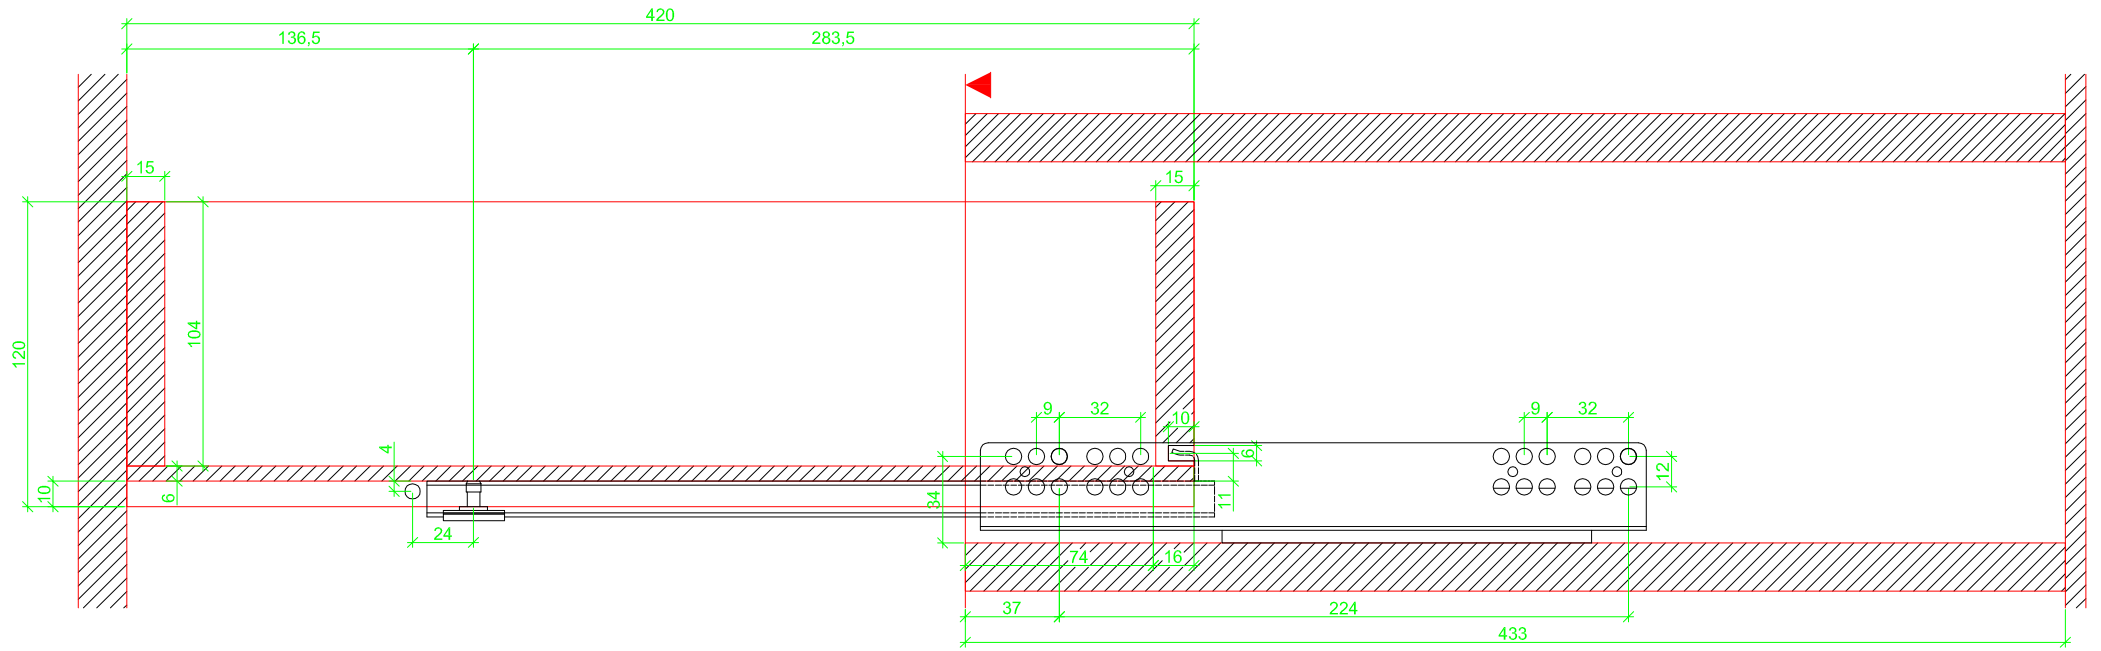

Drawings / Zeichnungen:
Quadro 25 to plug on with Silent System
Quadro 25 Aufsteckmontage mit Silent System

Technik für Möbel

Hettich

Nominal length / Nennlänge	420 mm
Cabinet side panel thickness / Korpuseitendicke	19 mm

Grooved drawer side without Plug/
Genutete Seitenzarge ohne Aufsteckhalter

Drawer side on top of drawer bottom with Plug/
Seitenzarge auf Schubkastenboden mit Aufsteckhalter

Sideview / Seitenansicht

Grooved drawer side without Plug/
Genutete Seitenzarge ohne Aufsteckhalter

Drawer side on top of drawer bottom with Plug/
Seitenzarge auf Schubkastenboden mit Aufsteckhalter

Grooved drawer side without Plug/
Genutete Seitenzarge ohne Aufsteckhalter

Drawer side on top of drawer bottom with Plug/
Seitenzarge auf Schubkastenboden mit Aufsteckhalter