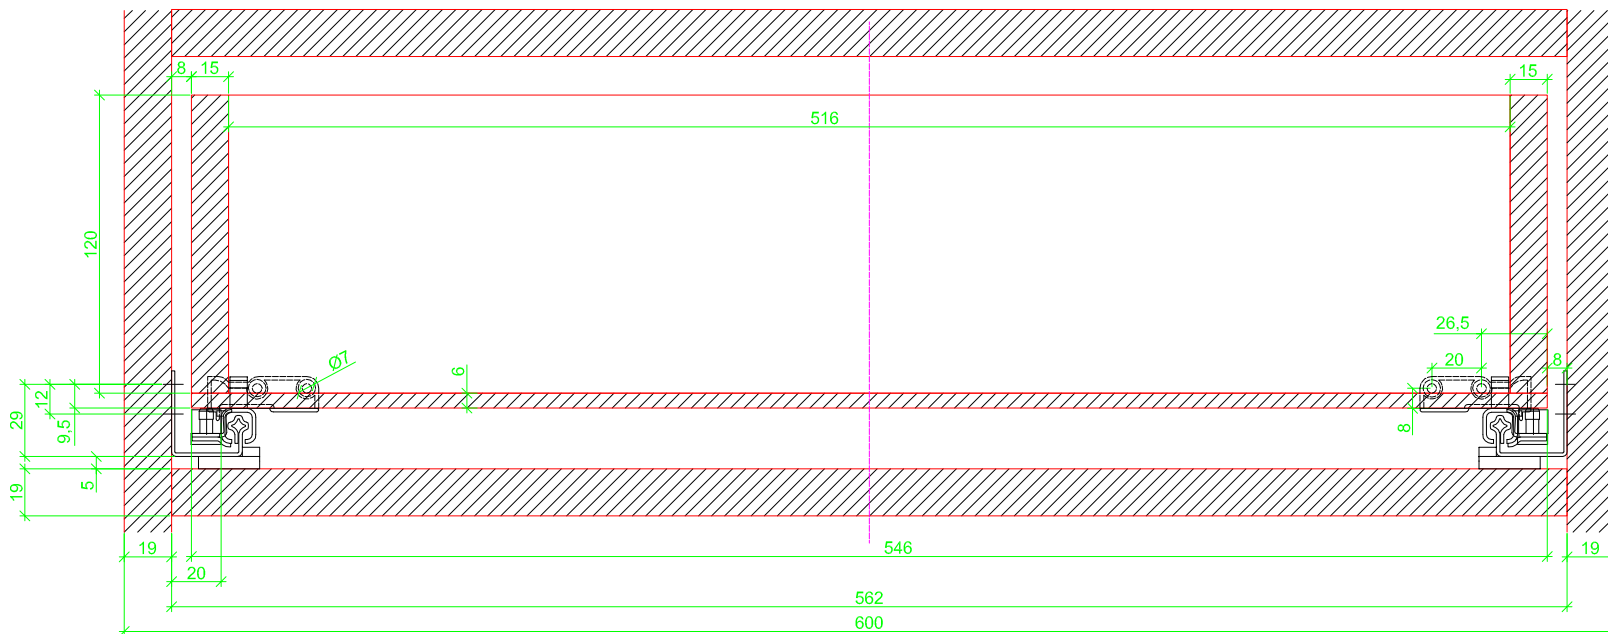

Drawings / Zeichnungen:
Quadro 25 to plug on with Silent System
Quadro 25 Aufsteckmontage mit Silent System

Technik für Möbel

Hettich

Nominal length / Nennlänge	420 mm
Cabinet side panel thickness / Korpuseitendicke	19 mm

Grooved drawer side without Plug/
Genutete Seitenzarge ohne Aufsteckhalter

Drawer side on top of drawer bottom with Plug/
Seitenzarge auf Schubkastenboden mit Aufsteckhalter

Sideview / Seitenansicht

Grooved drawer side without Plug/
Genutete Seitenzarge ohne Aufsteckhalter