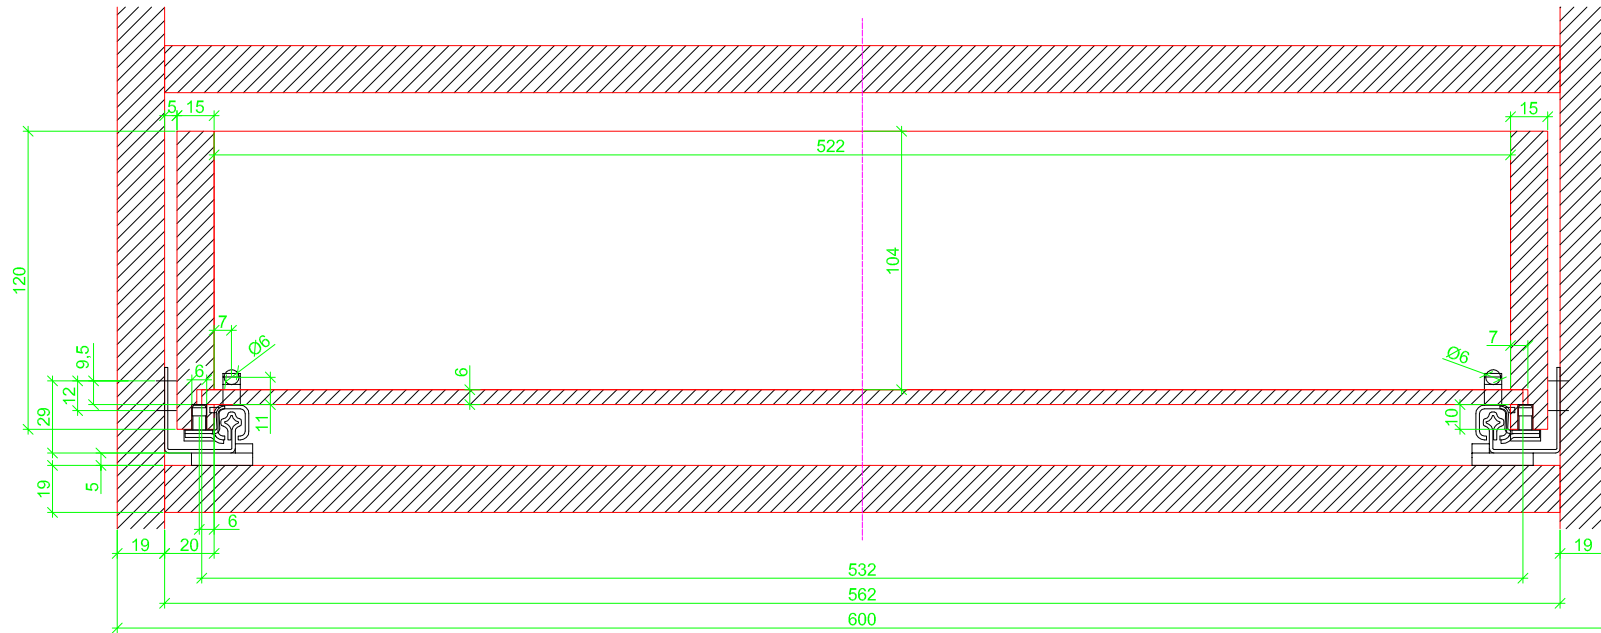

Drawings / Zeichnungen:
Quadro 25 to plug on with Silent System
Quadro 25 Aufsteckmontage mit Silent System

Technik für Möbel

Hettich

Nominal length / Nennlänge	420 mm
Cabinet side panel thickness / Korpuseitendicke	19 mm

Grooved drawer side without Plug/
Genutete Seitenzarge ohne Aufsteckhalter

Drawer side on top of drawer bottom with Plug/
Seitenzarge auf Schubkastenboden mit Aufsteckhalter

Sideview / Seitenansicht

Grooved drawer side without Plug/
Genutete Seitenzarge ohne Aufsteckhalter