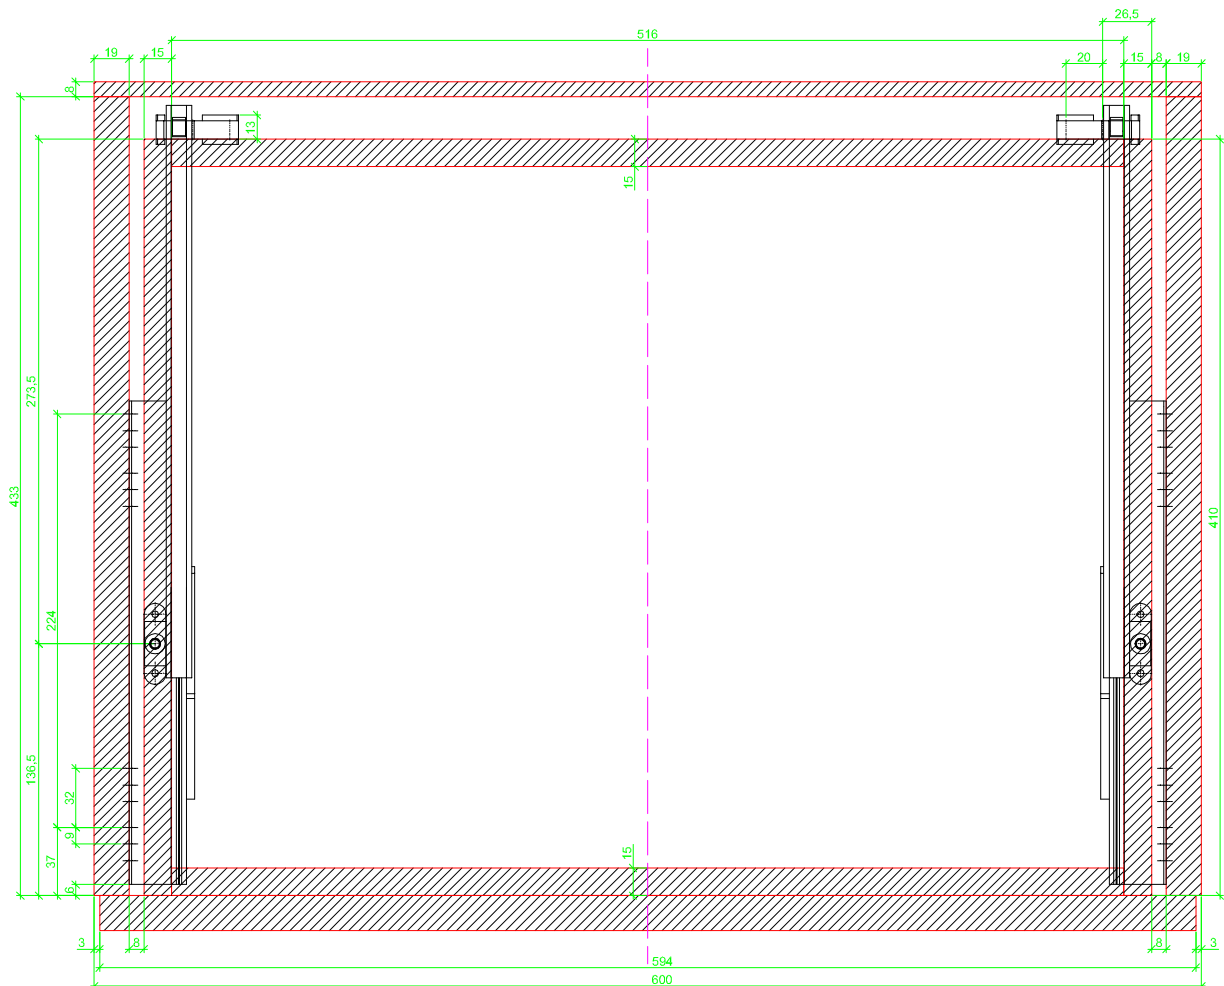

Drawings / Zeichnungen:
Quadro 25 to plug on with Silent System
Quadro 25 Aufsteckmontage mit Silent System

Technik für Möbel

Hettich

Nominal length / Nennlänge	420 mm
Cabinet side panel thickness / Korpuseitendicke	19 mm

Grooved drawer side without Plug/
Genutete Seitenzarge ohne Aufsteckhalter

Drawer side on top of drawer bottom with Plug/
Seitenzarge auf Schubkastenboden mit Aufsteckhalter

Sideview / Seitenansicht

Grooved drawer side without Plug/
Genutete Seitenzarge ohne Aufsteckhalter

Drawer side on top of drawer bottom with Plug/
Seitenzarge auf Schubkastenboden mit Aufsteckhalter

Grooved drawer side without Plug/
Genutete Seitenzarge ohne Aufsteckhalter

Drawer side on top of drawer bottom with Plug/
Seitenzarge auf Schubkastenboden mit Aufsteckhalter