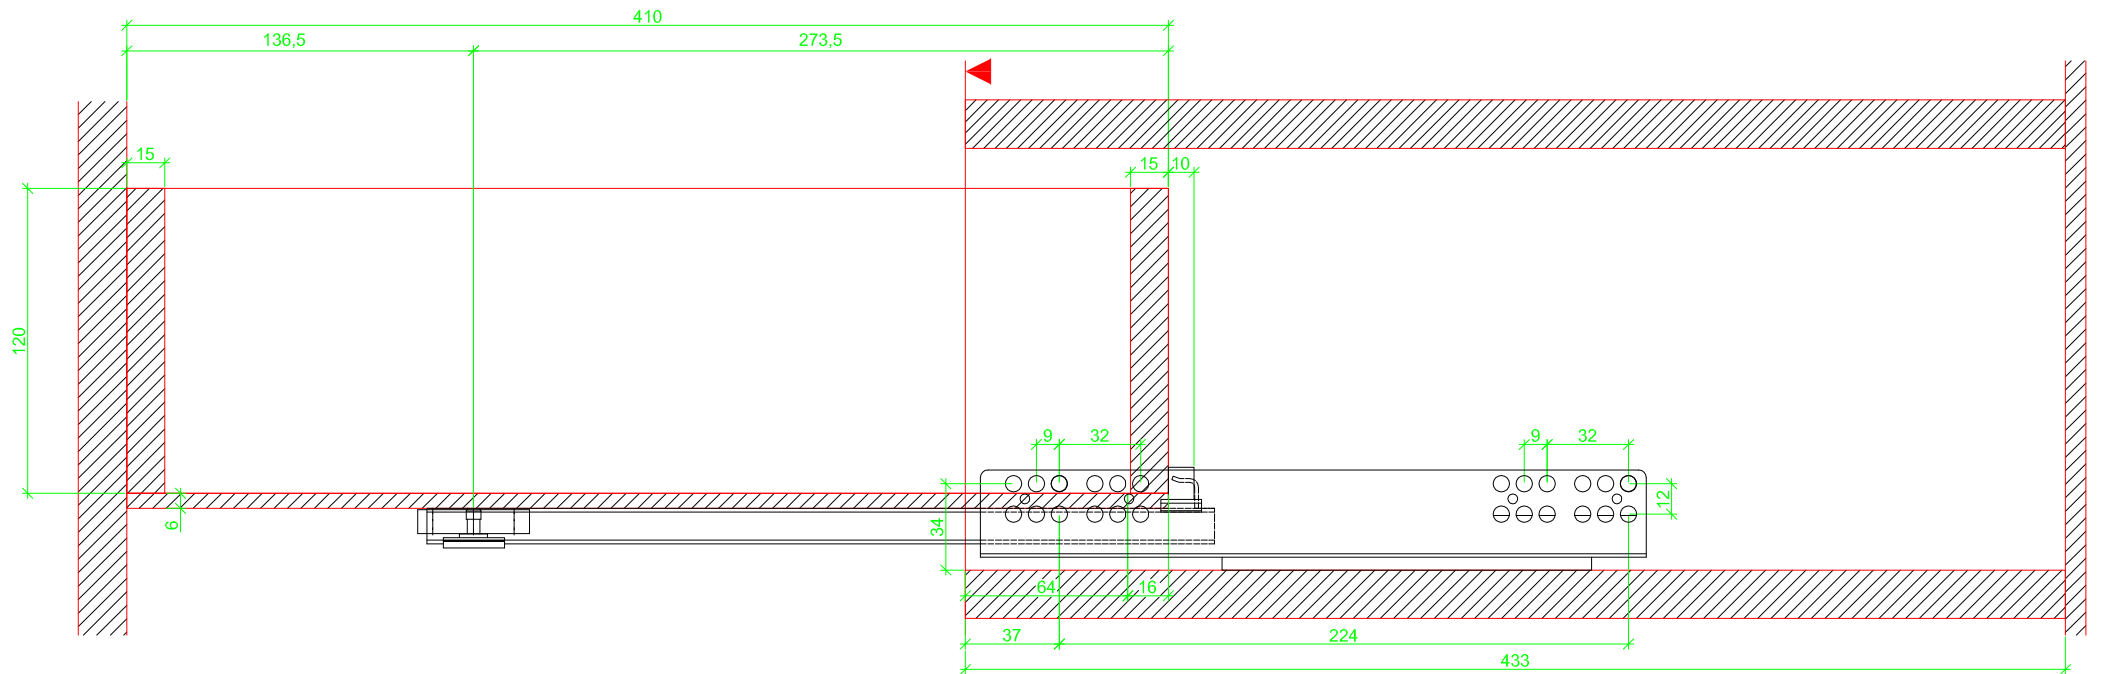

Drawings / Zeichnungen:
Quadro 25 to plug on with Silent System
Quadro 25 Aufsteckmontage mit Silent System

Technik für Möbel

Hettich

Nominal length / Nennlänge	420 mm
Cabinet side panel thickness / Korpuseitendicke	19 mm

Grooved drawer side without Plug/
Genutete Seitenzarge ohne Aufsteckhalter

Drawer side on top of drawer bottom with Plug/
Seitenzarge auf Schubkastenboden mit Aufsteckhalter

Sideview / Seitenansicht

Grooved drawer side without Plug/
Genutete Seitenzarge ohne Aufsteckhalter

Drawer side on top of drawer bottom with Plug/
Seitenzarge auf Schubkastenboden mit Aufsteckhalter

Grooved drawer side without Plug/
Genutete Seitenzarge ohne Aufsteckhalter

Drawer side on top of drawer bottom with Plug/
Seitenzarge auf Schubkastenboden mit Aufsteckhalter