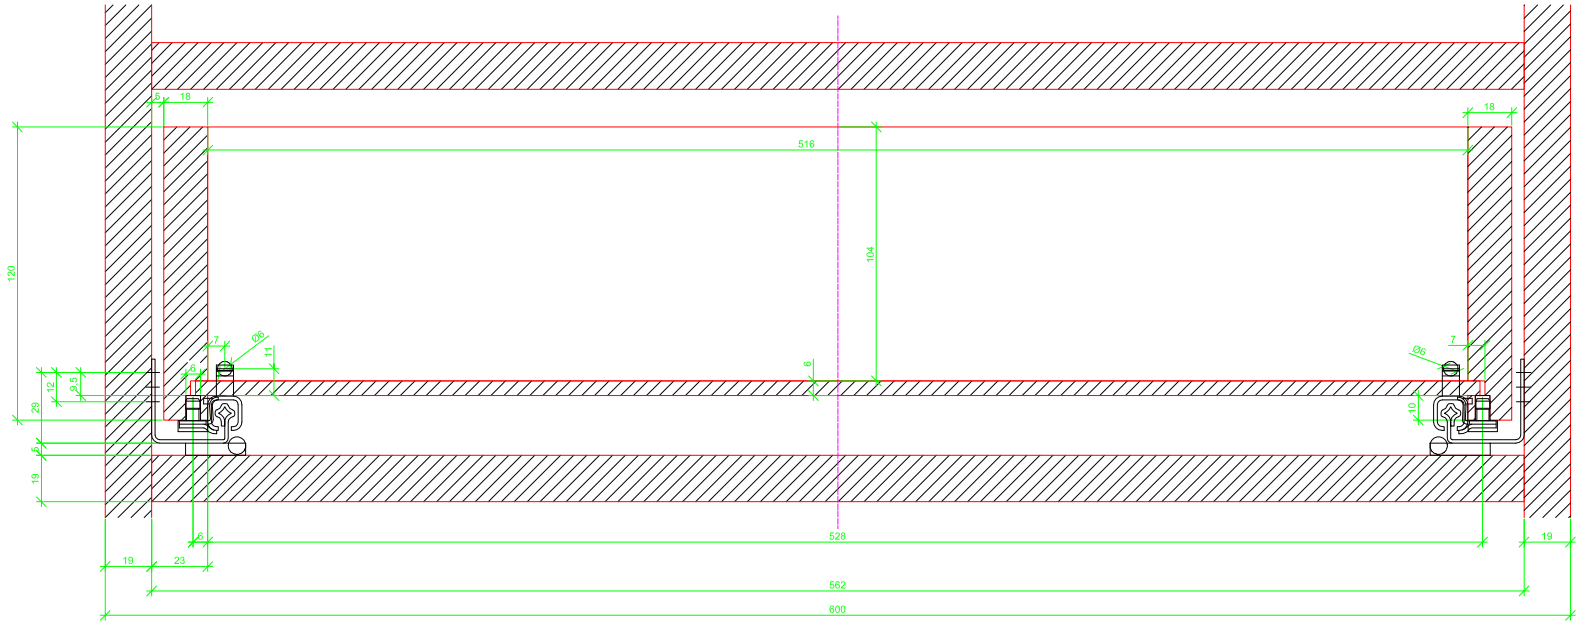

Drawings / Zeichnungen:  
Quadro 25 to plug on with Silent System  
Quadro 25 Aufsteckmontage mit Silent System

Nominal length / Nennlänge	500 mm
Cabinet side panel thickness / Korpuseitendicke	19 mm

Grooved drawer side without Plug/  
Genutete Seitenzarge ohne Aufsteckhalter

Drawer side on top of drawer bottom with Plug/  
Seitenzarge auf Schubkastenboden mit Aufsteckhalter

Grooved drawer side without Plug/  
Genutete Seitenzarge ohne Aufsteckhalter

Drawer side on top of drawer bottom with Plug/  
Seitenzarge auf Schubkastenboden mit Aufsteckhalter

Grooved drawer side without Plug/  
Genutete Seitenzarge ohne Aufsteckhalter

Drawer side on top of drawer bottom with Plug/  
Seitenzarge auf Schubkastenboden mit Aufsteckhalter