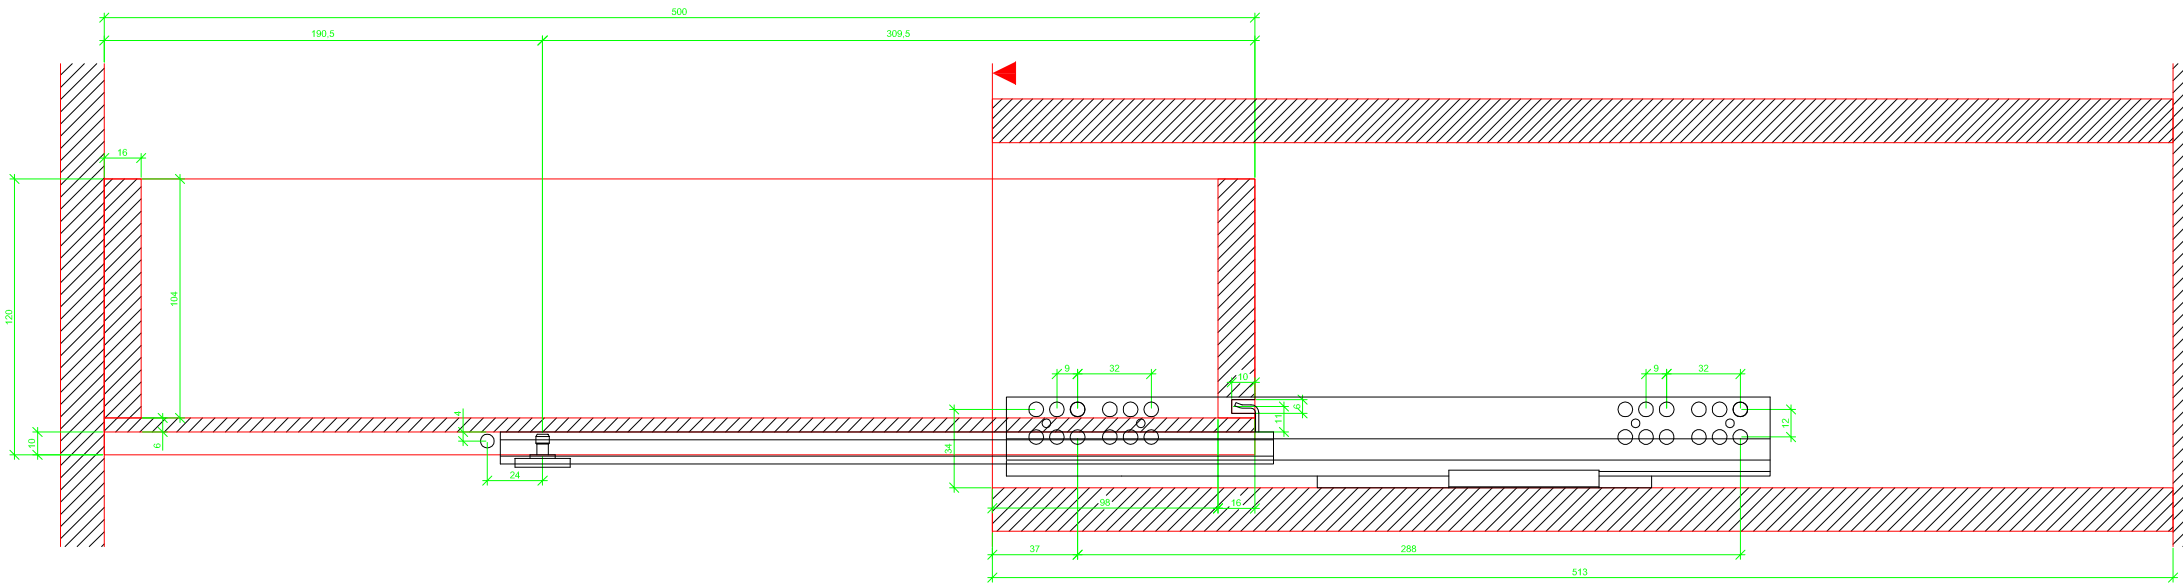

Drawings / Zeichnungen:  
Quadro 25 to plug on with Silent System  
Quadro 25 Aufsteckmontage mit Silent System

Nominal length / Nennlänge	500 mm
Cabinet side panel thickness / Korpuseitendicke	19 mm

Grooved drawer side without Plug/  
Genutete Seitenzarge ohne Aufsteckhalter

Drawer side on top of drawer bottom with Plug/  
Seitenzarge auf Schubkastenboden mit Aufsteckhalter

Grooved drawer side without Plug/  
Genutete Seitenzarge ohne Aufsteckhalter

Drawer side on top of drawer bottom with Plug/  
Seitenzarge auf Schubkastenboden mit Aufsteckhalter

Grooved drawer side without Plug/  
Genutete Seitenzarge ohne Aufsteckhalter

Drawer side on top of drawer bottom with Plug/  
Seitenzarge auf Schubkastenboden mit Aufsteckhalter