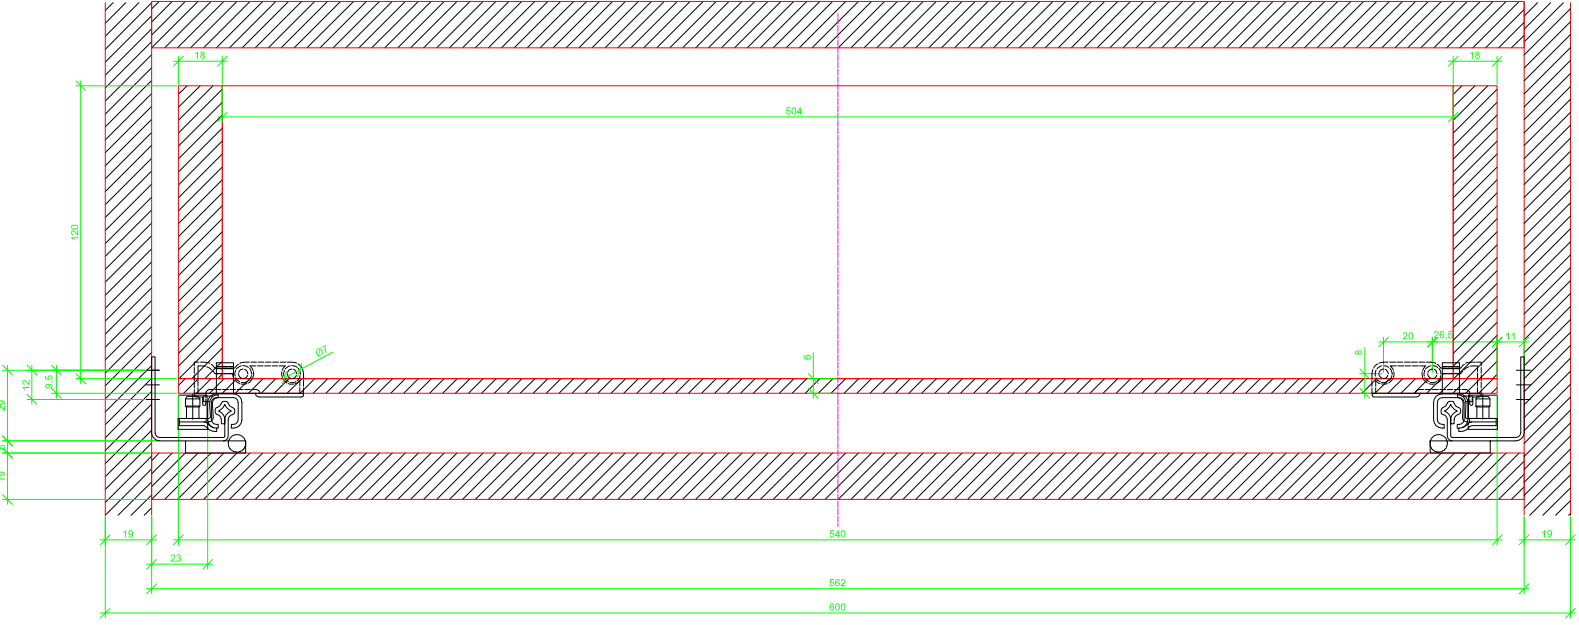

Drawings / Zeichnungen:  
Quadro 25 to plug on with Silent System  
Quadro 25 Aufsteckmontage mit Silent System

Nominal length / Nennlänge	500 mm
Cabinet side panel thickness / Korpuseitendicke	19 mm

Grooved drawer side without Plug/  
Genutete Seitenzarge ohne Aufsteckhalter

Drawer side on top of drawer bottom with Plug/  
Seitenzarge auf Schubkastenboden mit Aufsteckhalter

Grooved drawer side without Plug/  
Genutete Seitenzarge ohne Aufsteckhalter

Drawer side on top of drawer bottom with Plug/  
Seitenzarge auf Schubkastenboden mit Aufsteckhalter

Grooved drawer side without Plug/  
Genutete Seitenzarge ohne Aufsteckhalter

Drawer side on top of drawer bottom with Plug/  
Seitenzarge auf Schubkastenboden mit Aufsteckhalter