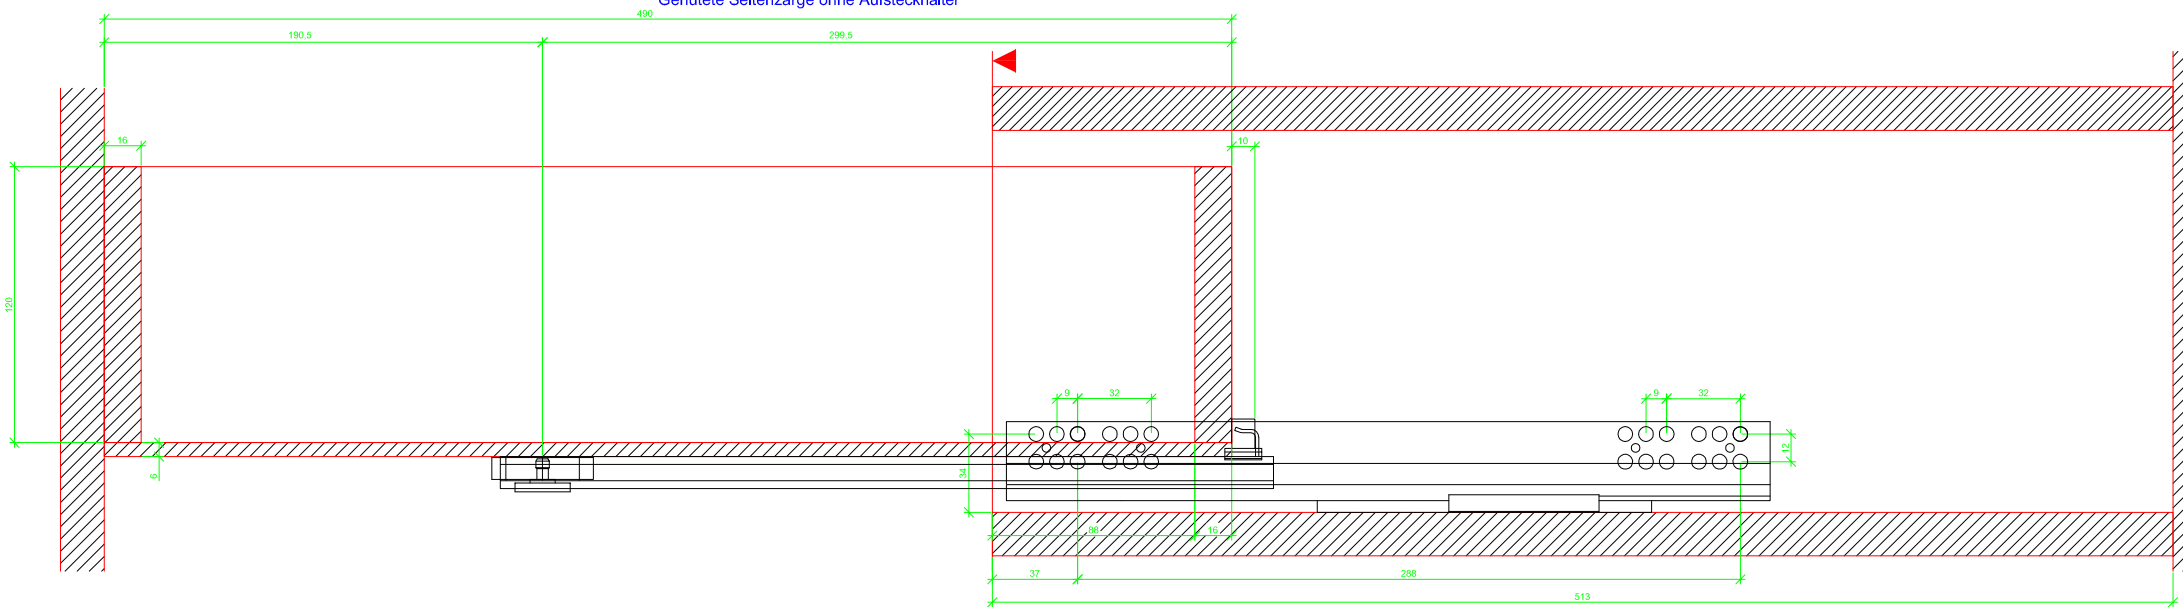

Drawings / Zeichnungen:  
Quadro 25 to plug on with Silent System  
Quadro 25 Aufsteckmontage mit Silent System

Nominal length / Nennlänge	500 mm
Cabinet side panel thickness / Korpuseitendicke	19 mm

Grooved drawer side without Plug/  
Genutete Seitenzarge ohne Aufsteckhalter

Drawer side on top of drawer bottom with Plug/  
Seitenzarge auf Schubkastenboden mit Aufsteckhalter

Grooved drawer side without Plug/  
Genutete Seitenzarge ohne Aufsteckhalter

Drawer side on top of drawer bottom with Plug/  
Seitenzarge auf Schubkastenboden mit Aufsteckhalter

Grooved drawer side without Plug/  
Genutete Seitenzarge ohne Aufsteckhalter

Drawer side on top of drawer bottom with Plug/  
Seitenzarge auf Schubkastenboden mit Aufsteckhalter