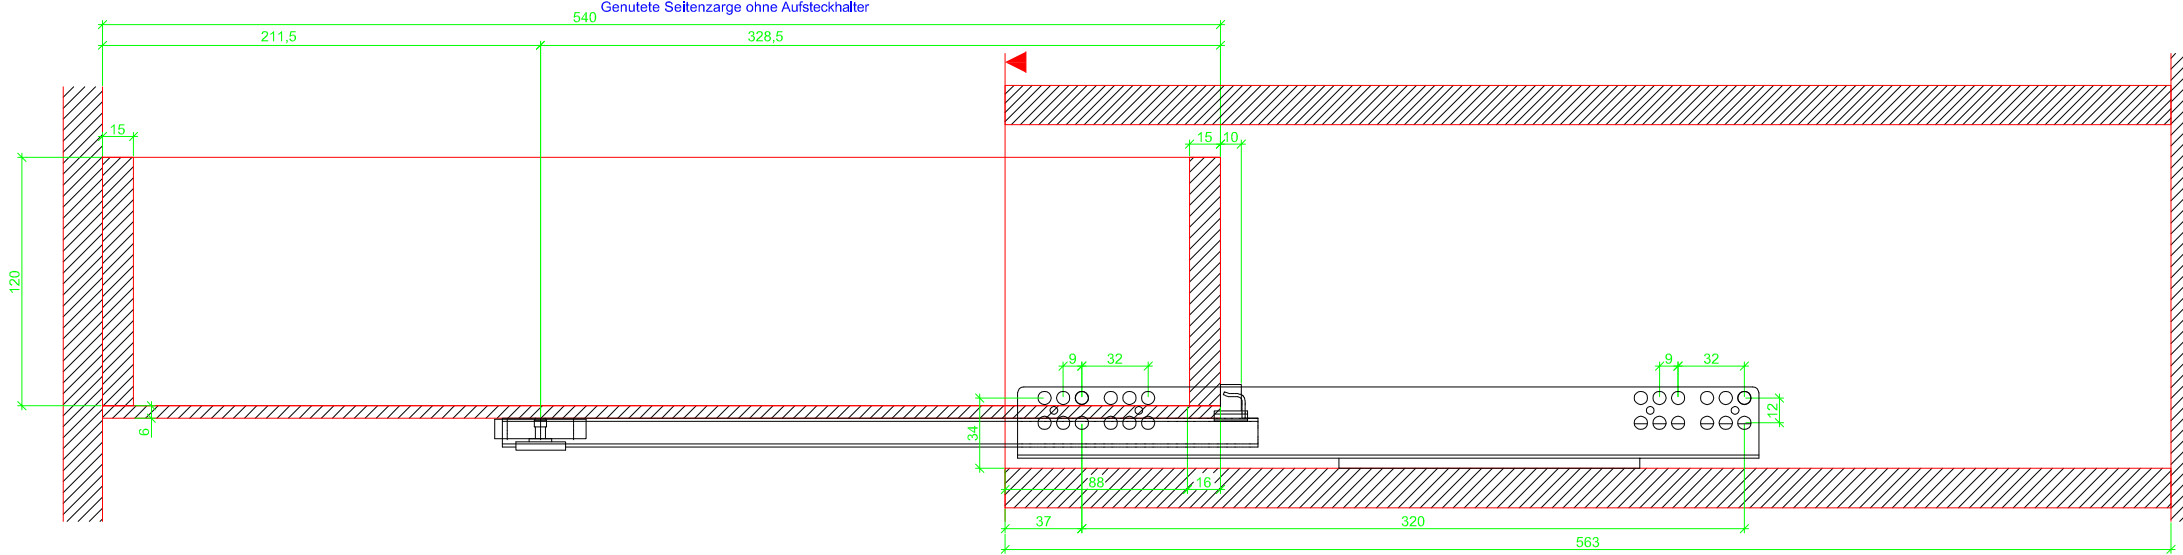

Drawings / Zeichnungen:
Quadro 25 to plug on with Silent System
Quadro 25 Aufsteckmontage mit Silent System

Technik für Möbel

Hettich

Nominal length / Nennlänge	550 mm
Cabinet side panel thickness / Korpuseitendicke	19 mm

Grooved drawer side without Plug/
Genutete Seitenzarge ohne Aufsteckhalter

Drawer side on top of drawer bottom with Plug/
Seitenzarge auf Schubkastenboden mit Aufsteckhalter

Sideview / Seitenansicht

Grooved drawer side without Plug/
Genutete Seitenzarge ohne Aufsteckhalter

Drawer side on top of drawer bottom with Plug/
Seitenzarge auf Schubkastenboden mit Aufsteckhalter

Grooved drawer side without Plug/
Gevulste Seitenzarge ohne Aufschiebhalter

Drawer side on top of drawer bottom with Plug/
Seitenzarge auf Schubkastenboden mit Aufschiebhalter