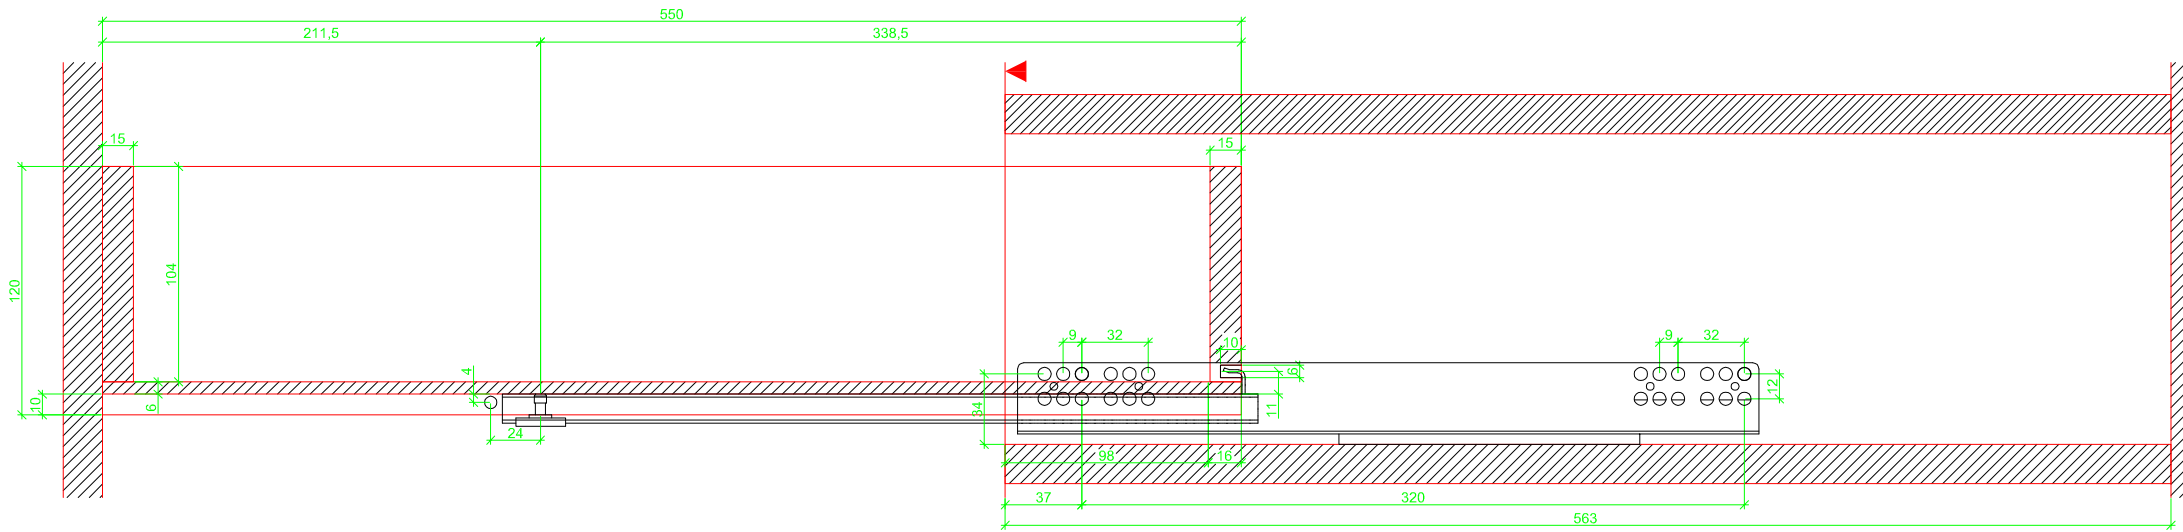

Drawings / Zeichnungen:
Quadro 25 to plug on with Silent System
Quadro 25 Aufsteckmontage mit Silent System

Technik für Möbel

Hettich

Nominal length / Nennlänge	550 mm
Cabinet side panel thickness / Korpuseitendicke	19 mm

Grooved drawer side without Plug/
Genutete Seitenzarge ohne Aufsteckhalter

Drawer side on top of drawer bottom with Plug/
Seitenzarge auf Schubkastenboden mit Aufsteckhalter

Sideview / Seitenansicht

Grooved drawer side without Plug/
Genutete Seitenzarge ohne Aufsteckhalter

Drawer side on top of drawer bottom with Plug/
Seitenzarge auf Schubkastenboden mit Aufsteckhalter

Grooved drawer side without Plug/
Gevulste Seitenzarge ohne Aufschiebhalter

Drawer side on top of drawer bottom with Plug/
Seitenzarge auf Schubkastenboden mit Aufschiebhalter