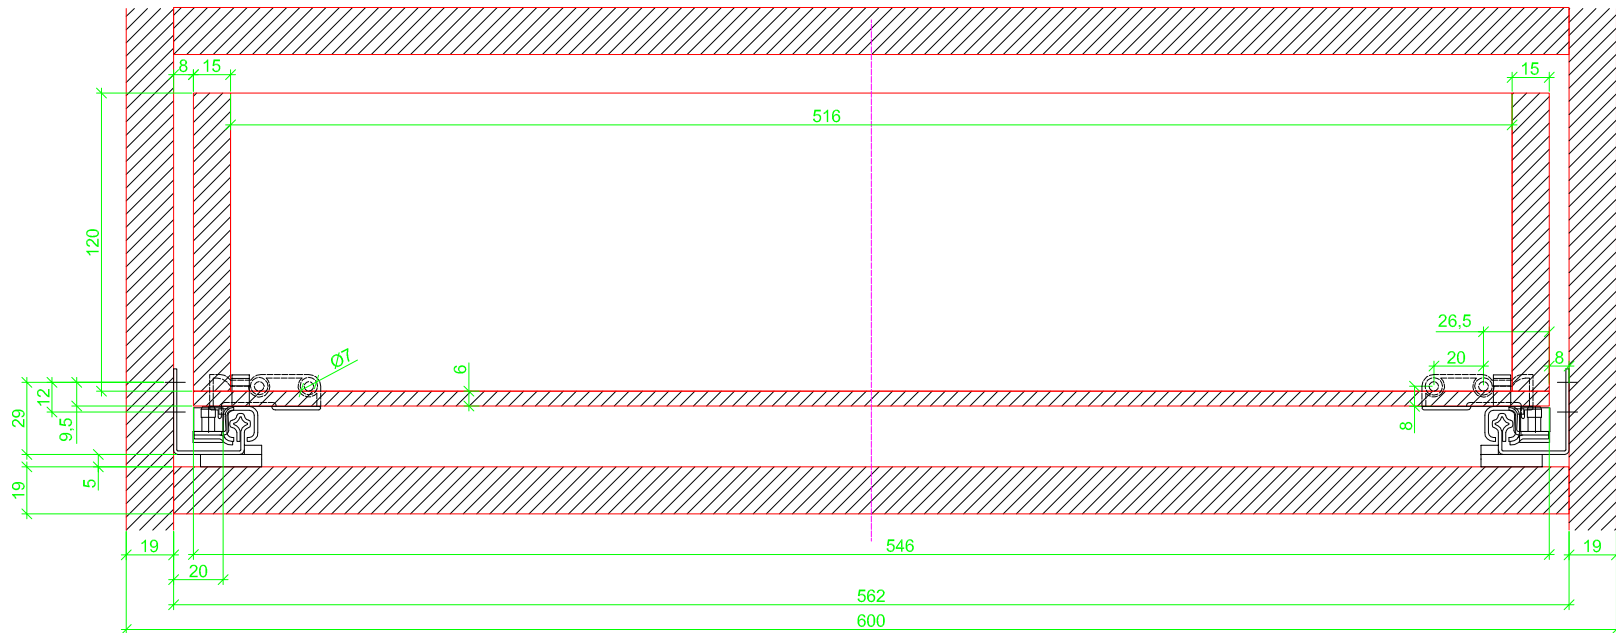

Drawings / Zeichnungen:
Quadro 25 to plug on with Silent System
Quadro 25 Aufsteckmontage mit Silent System

Technik für Möbel

Hettich

Nominal length / Nennlänge	550 mm
Cabinet side panel thickness / Korpuseitendicke	19 mm

Grooved drawer side without Plug/
Genutete Seitenzarge ohne Aufsteckhalter

Drawer side on top of drawer bottom with Plug/
Seitenzarge auf Schubkastenboden mit Aufsteckhalter

Sideview / Seitenansicht

Grooved drawer side without Plug/
Genutete Seitenzarge ohne Aufsteckhalter

Drawer side on top of drawer bottom with Plug/
Seitenzarge auf Schubkastenboden mit Aufsteckhalter

Grooved drawer side without Plug/
Gevulste Seitenzarge ohne Aufschiebhalter

Drawer side on top of drawer bottom with Plug/
Seitenzarge auf Schubkastenboden mit Aufschiebhalter