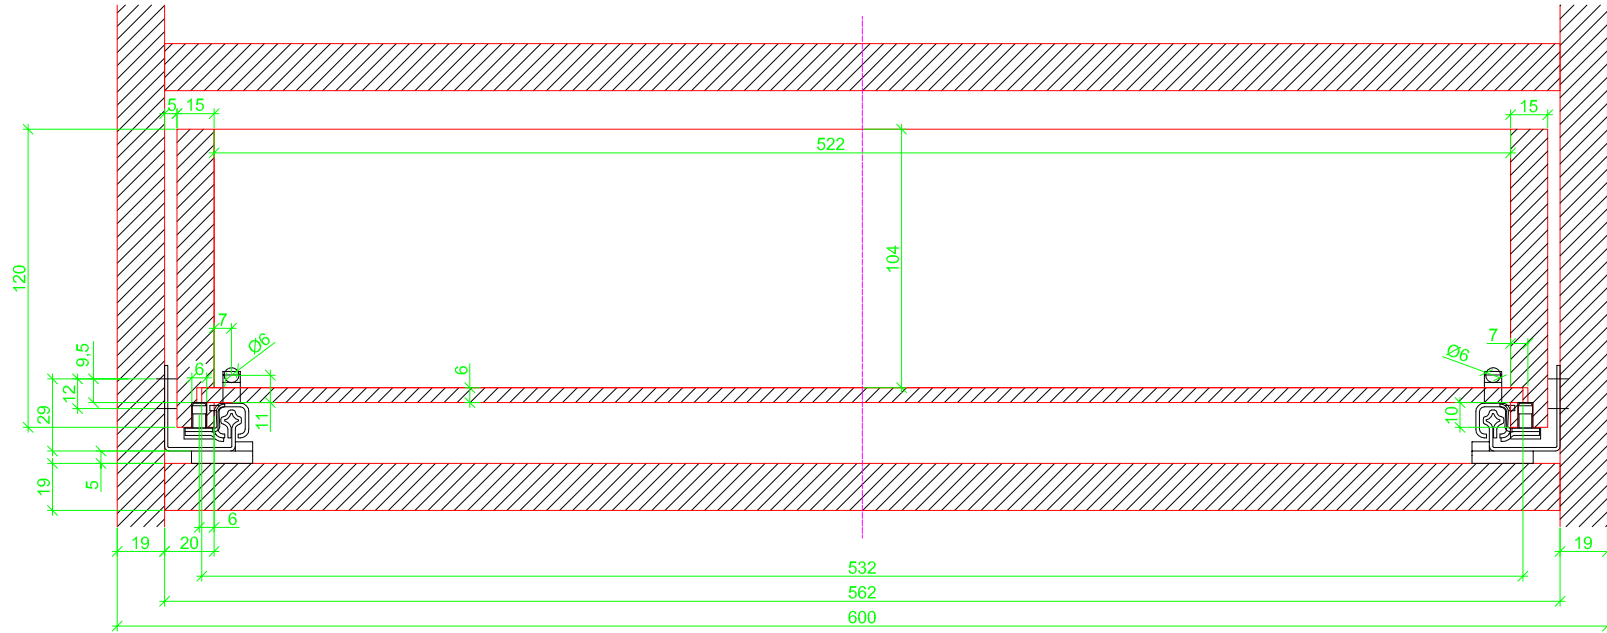

Drawings / Zeichnungen:
Quadro 25 to plug on with Silent System
Quadro 25 Aufsteckmontage mit Silent System

Technik für Möbel

Hettich

Nominal length / Nennlänge	550 mm
Cabinet side panel thickness / Korpuseitendicke	19 mm

Grooved drawer side without Plug/
Genutete Seitenzarge ohne Aufsteckhalter

Drawer side on top of drawer bottom with Plug/
Seitenzarge auf Schubkastenboden mit Aufsteckhalter

Sideview / Seitenansicht

Grooved drawer side without Plug/
Genutete Seitenzarge ohne Aufsteckhalter

Drawer side on top of drawer bottom with Plug/
Seitenzarge auf Schubkastenboden mit Aufsteckhalter

Grooved drawer side without Plug/
Gevulste Seitenzarge ohne Aufschiebhalter

Drawer side on top of drawer bottom with Plug/
Seitenzarge auf Schubkastenboden mit Aufschiebhalter