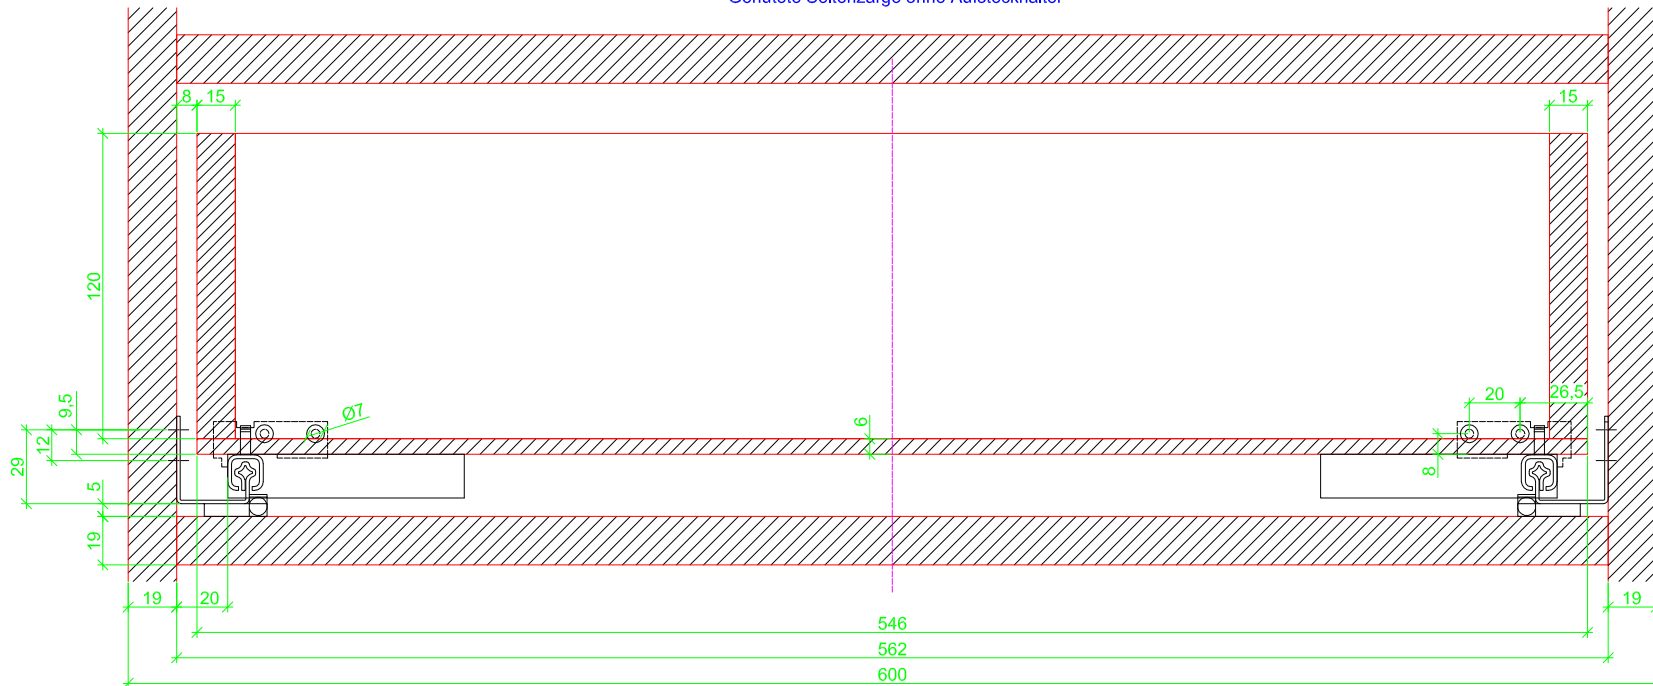

Drawings / Zeichnungen:
Quadro 25 to slide on with Silent System
Quadro 25 Aufschiebemontage mit Silent System

Nominal length / Nennlänge	280 mm
Cabinet side panel thickness / Korpuseitendicke	19 mm

Grooved drawer side without Plug/
Genutete Seitenzarge ohne Aufsteckhalter

Drawer side on top of drawer bottom with Plug/
Seitenzarge auf Schubkastenboden mit Aufsteckhalter

Grooved drawer side without Plug/
Genutete Seitenzarge ohne Aufsteckhalter

Drawer side on top of drawer bottom with Plug/
Seitenzarge auf Schubkastenboden mit Aufsteckhalter

Grooved drawer side without Plug/
Genutete Seitenzarge ohne Aufsteckhalter

Drawer side on top of drawer bottom with Plug/
Seitenzarge auf Schubkastenboden mit Aufsteckhalter