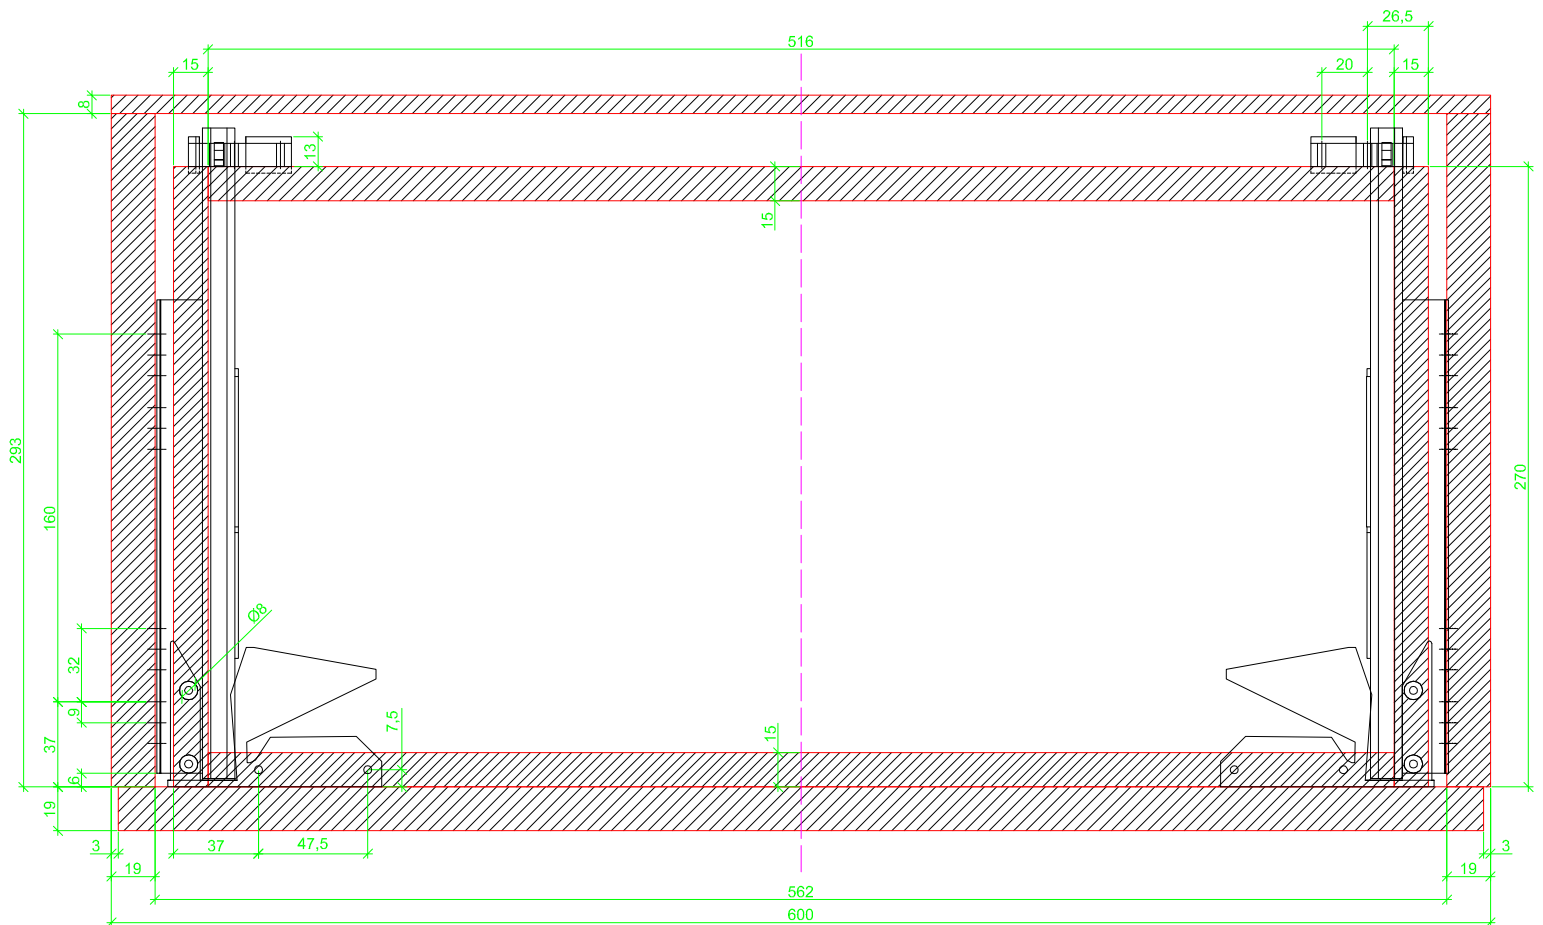

Drawings / Zeichnungen:
Quadro 25 to slide on with Silent System
Quadro 25 Aufschiebemontage mit Silent System

Nominal length / Nennlänge	280 mm
Cabinet side panel thickness / Korpuseitendicke	19 mm

Grooved drawer side without Plug/
Genutete Seitenzarge ohne Aufsteckhalter

Drawer side on top of drawer bottom with Plug/
Seitenzarge auf Schubkastenboden mit Aufsteckhalter

Grooved drawer side without Plug/
Genutete Seitenzarge ohne Aufsteckhalter

Drawer side on top of drawer bottom with Plug/
Seitenzarge auf Schubkastenboden mit Aufsteckhalter

Grooved drawer side without Plug/
Genutete Seitenzarge ohne Aufsteckhalter

Drawer side on top of drawer bottom with Plug/
Seitenzarge auf Schubkastenboden mit Aufsteckhalter