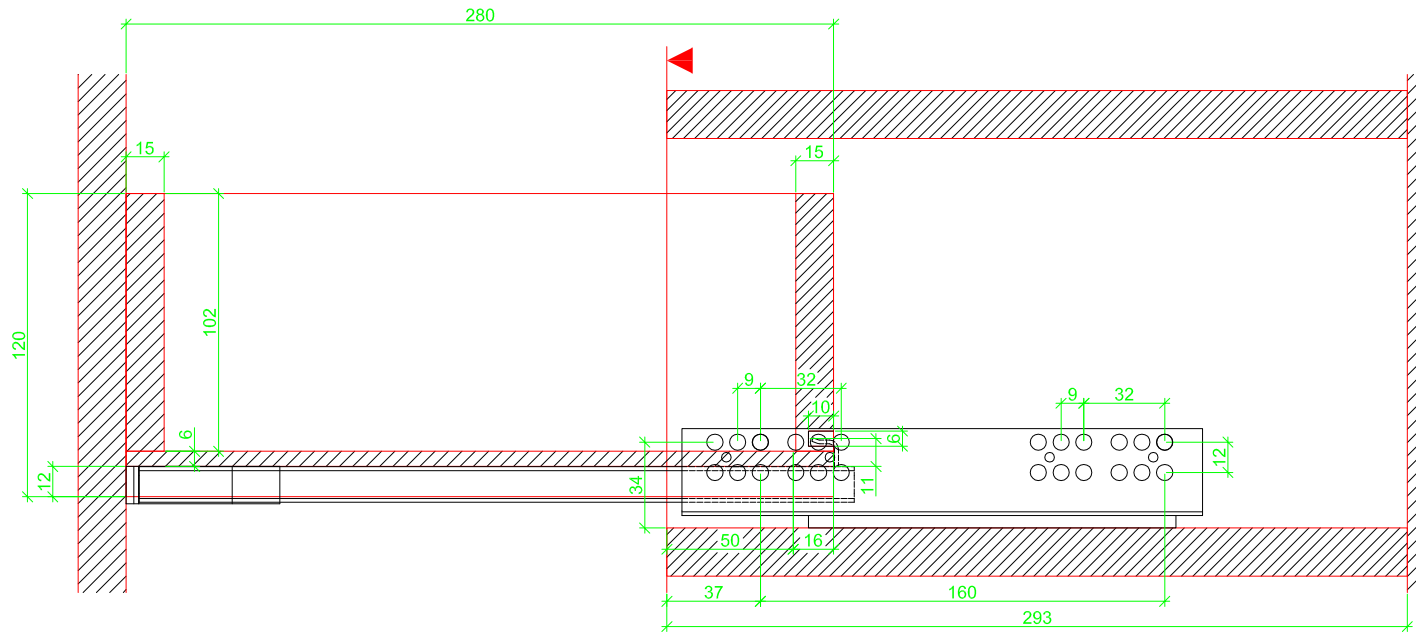

Drawings / Zeichnungen:
Quadro 25 to slide on with Silent System
Quadro 25 Aufschiebemontage mit Silent System

Nominal length / Nennlänge	280 mm
Cabinet side panel thickness / Korpuseitendicke	19 mm

Grooved drawer side without Plug/
Genutete Seitenzarge ohne Aufsteckhalter

Drawer side on top of drawer bottom with Plug/
Seitenzarge auf Schubkastenboden mit Aufsteckhalter

Grooved drawer side without Plug/
Genutete Seitenzarge ohne Aufsteckhalter

Drawer side on top of drawer bottom with Plug/
Seitenzarge auf Schubkastenboden mit Aufsteckhalter

Grooved drawer side without Plug/
Genutete Seitenzarge ohne Aufsteckhalter

Drawer side on top of drawer bottom with Plug/
Seitenzarge auf Schubkastenboden mit Aufsteckhalter