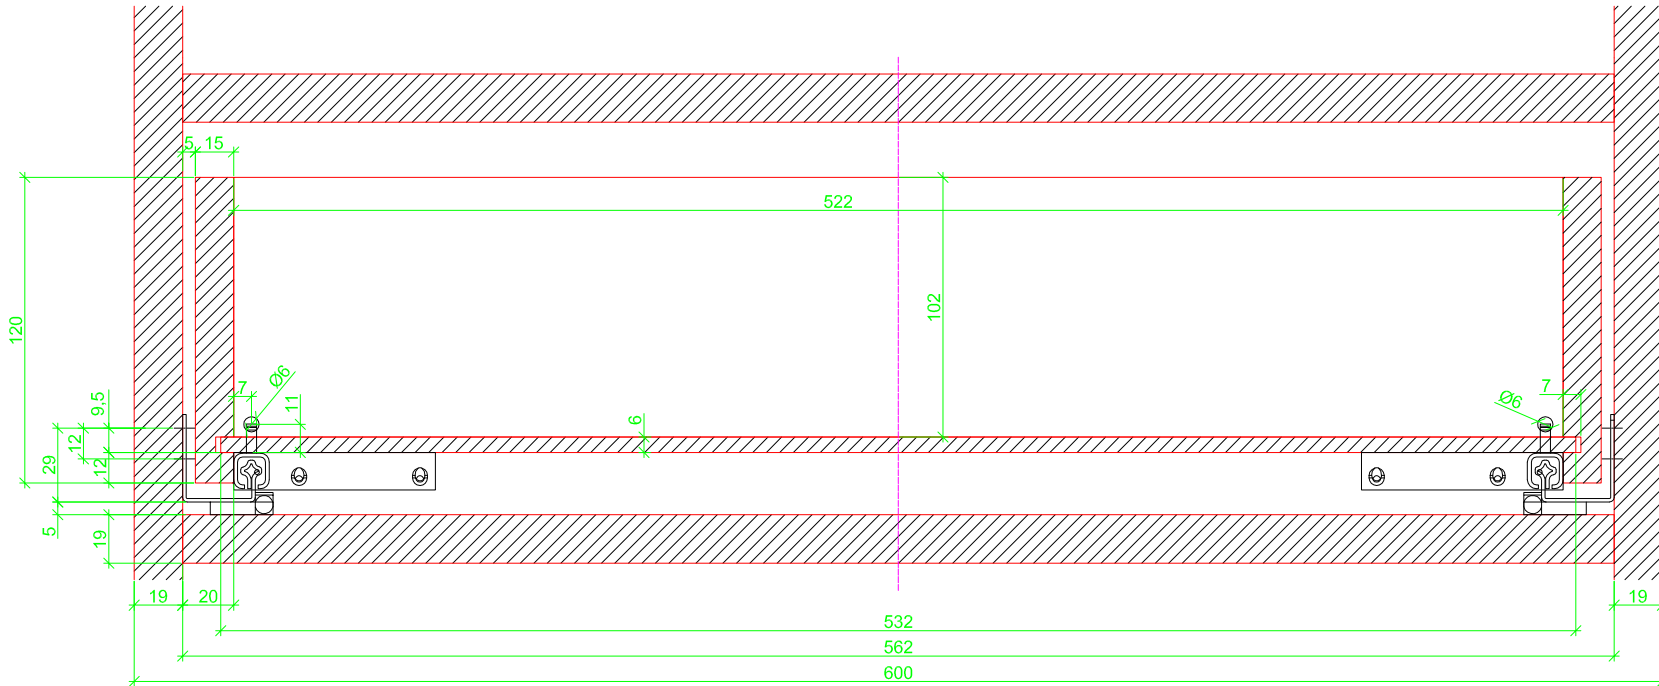

Drawings / Zeichnungen:
Quadro 25 to slide on with Silent System
Quadro 25 Aufschiebemontage mit Silent System

Nominal length / Nennlänge	280 mm
Cabinet side panel thickness / Korpuseitendicke	19 mm

Grooved drawer side without Plug/
Genutete Seitenzarge ohne Aufsteckhalter

Drawer side on top of drawer bottom with Plug/
Seitenzarge auf Schubkastenboden mit Aufsteckhalter

Grooved drawer side without Plug/
Genutete Seitenzarge ohne Aufsteckhalter

Drawer side on top of drawer bottom with Plug/
Seitenzarge auf Schubkastenboden mit Aufsteckhalter

Grooved drawer side without Plug/
Genutete Seitenzarge ohne Aufsteckhalter

Drawer side on top of drawer bottom with Plug/
Seitenzarge auf Schubkastenboden mit Aufsteckhalter