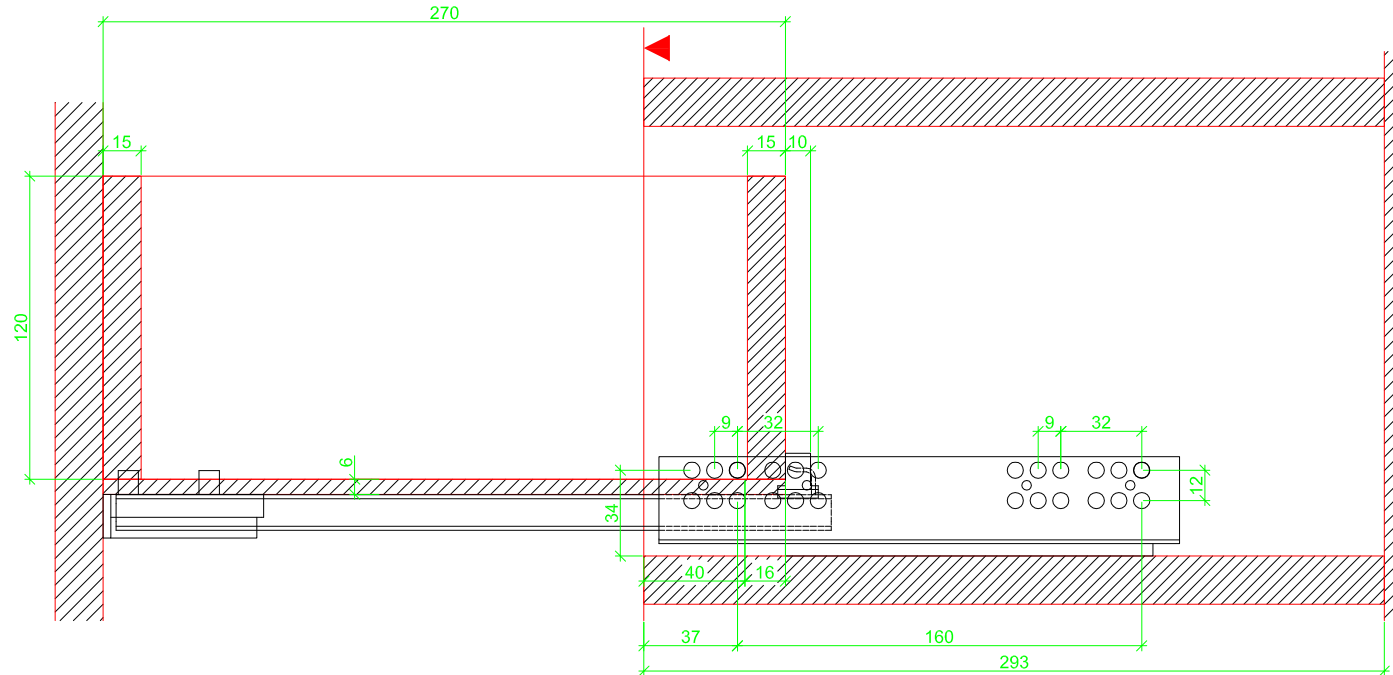

Drawings / Zeichnungen:
Quadro 25 to slide on with Silent System
Quadro 25 Aufschiebemontage mit Silent System

Nominal length / Nennlänge	280 mm
Cabinet side panel thickness / Korpuseitendicke	19 mm

Grooved drawer side without Plug/
Genutete Seitenzarge ohne Aufsteckhalter

Drawer side on top of drawer bottom with Plug/
Seitenzarge auf Schubkastenboden mit Aufsteckhalter

Grooved drawer side without Plug/
Genutete Seitenzarge ohne Aufsteckhalter

Drawer side on top of drawer bottom with Plug/
Seitenzarge auf Schubkastenboden mit Aufsteckhalter

Grooved drawer side without Plug/
Genutete Seitenzarge ohne Aufsteckhalter

Drawer side on top of drawer bottom with Plug/
Seitenzarge auf Schubkastenboden mit Aufsteckhalter