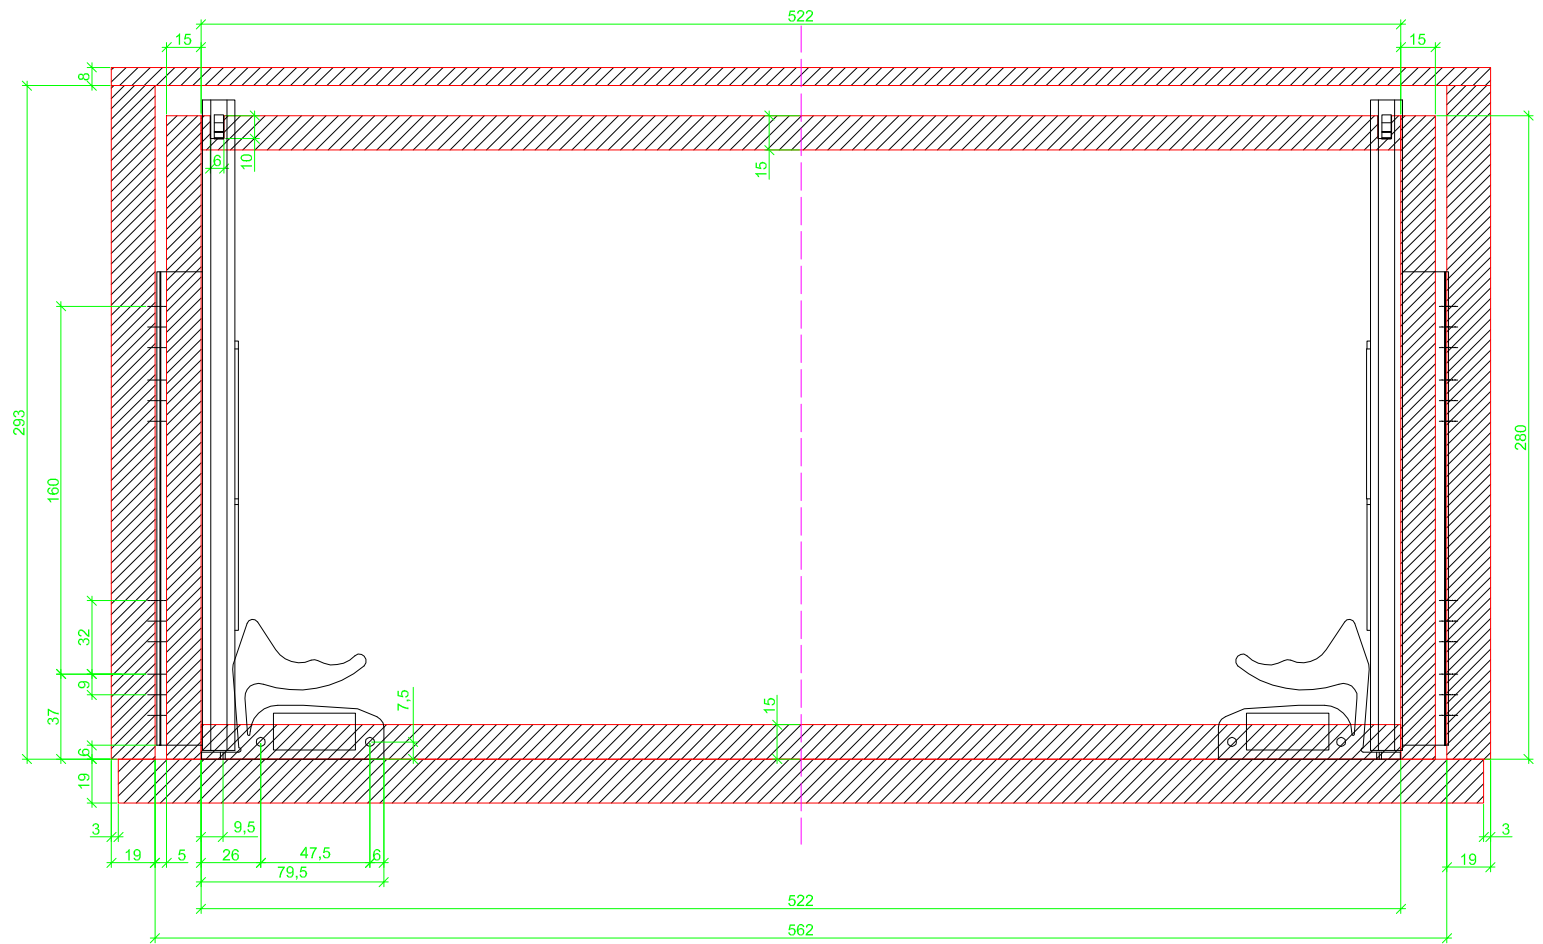

Drawings / Zeichnungen:
Quadro 25 to slide on with Silent System
Quadro 25 Aufschiebemontage mit Silent System

Nominal length / Nennlänge	280 mm
Cabinet side panel thickness / Korpuseitendicke	19 mm

Grooved drawer side without Plug/
Genutete Seitenzarge ohne Aufsteckhalter

Drawer side on top of drawer bottom with Plug/
Seitenzarge auf Schubkastenboden mit Aufsteckhalter

Grooved drawer side without Plug/
Genutete Seitenzarge ohne Aufsteckhalter

Drawer side on top of drawer bottom with Plug/
Seitenzarge auf Schubkastenboden mit Aufsteckhalter

Grooved drawer side without Plug/
Genutete Seitenzarge ohne Aufsteckhalter

Drawer side on top of drawer bottom with Plug/
Seitenzarge auf Schubkastenboden mit Aufsteckhalter