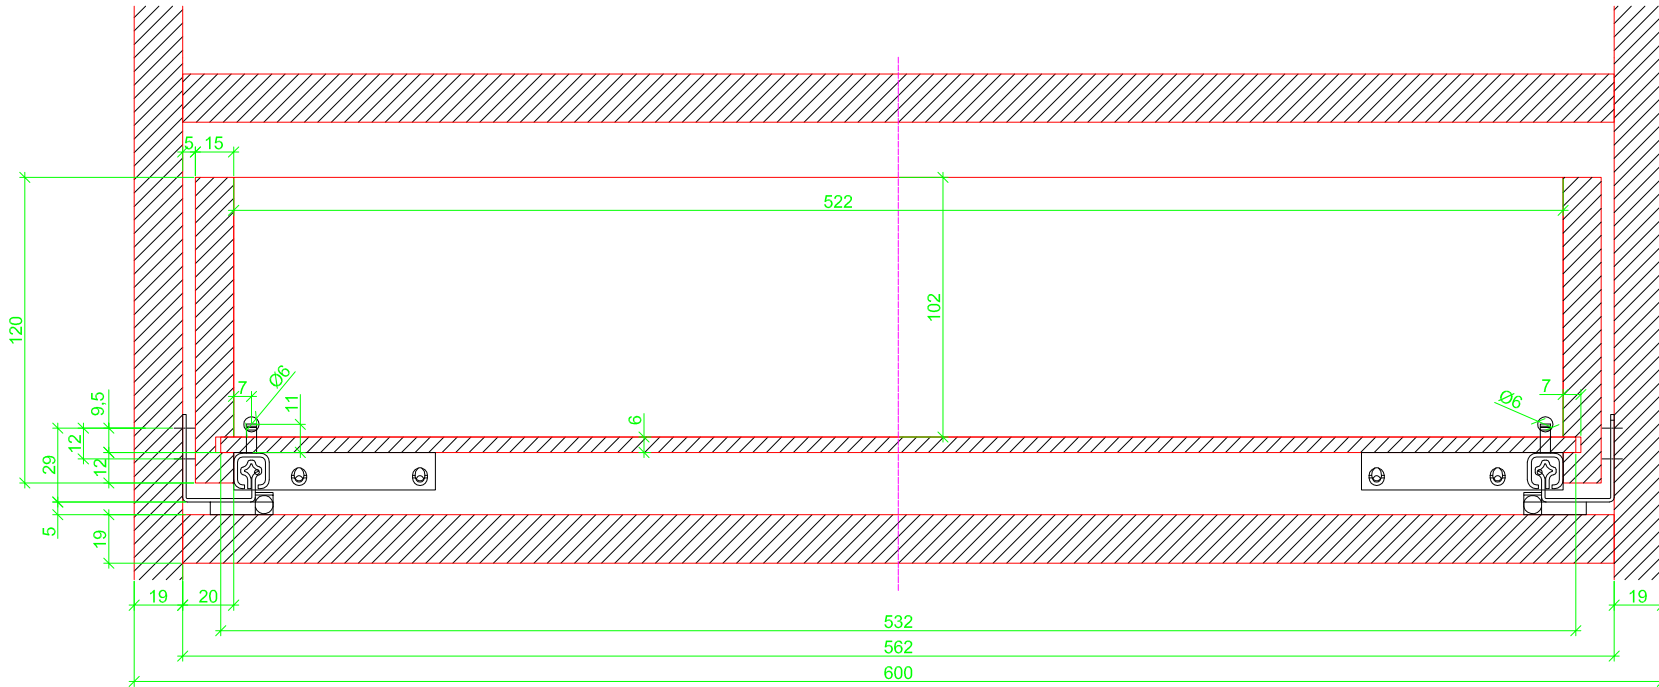

Drawings / Zeichnungen:
Quadro 25 to slide on with Silent System
Quadro 25 Aufschiebmontage mit Silent System

Nominal length / Nennlänge	300 mm
Cabinet side panel thickness / Korpuseitendicke	19 mm

Grooved drawer side without Plug/
Genutete Seitenzarge ohne Aufsteckhalter

Drawer side on top of drawer bottom with Plug/
Seitenzarge auf Schubkastenboden mit Aufsteckhalter

Grooved drawer side without Plug/
Genutete Seitenzarge ohne Aufsteckhalter

Drawer side on top of drawer bottom with Plug/
Seitenzarge auf Schubkastenboden mit Aufsteckhalter

Grooved drawer side without Plug/
Genutete Seitenzarge ohne Aufsteckhalter

Drawer side on top of drawer bottom with Plug/
Seitenzarge auf Schubkastenboden mit Aufsteckhalter