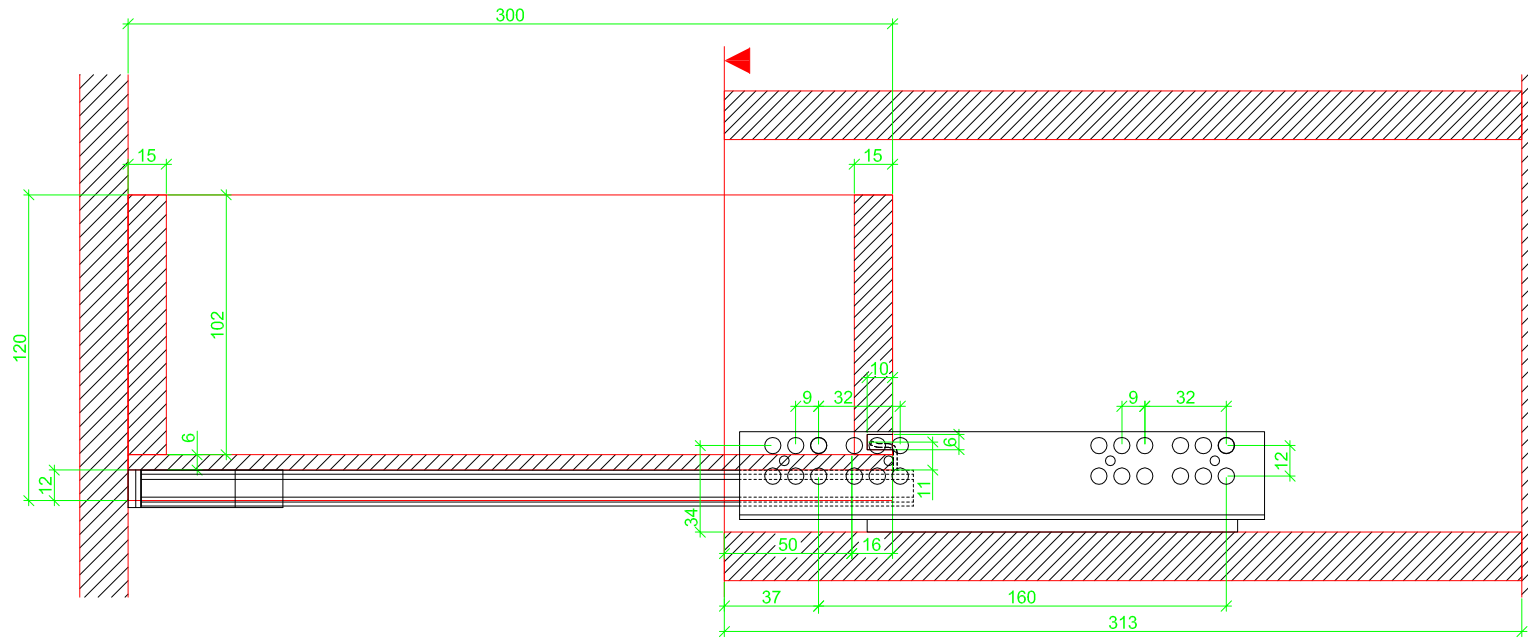

Drawings / Zeichnungen:
Quadro 25 to slide on with Silent System
Quadro 25 Aufschiebmontage mit Silent System

Nominal length / Nennlänge	300 mm
Cabinet side panel thickness / Korpuseitendicke	19 mm

Grooved drawer side without Plug/
Genutete Seitenzarge ohne Aufsteckhalter

Drawer side on top of drawer bottom with Plug/
Seitenzarge auf Schubkastenboden mit Aufsteckhalter

Grooved drawer side without Plug/
Genutete Seitenzarge ohne Aufsteckhalter

Drawer side on top of drawer bottom with Plug/
Seitenzarge auf Schubkastenboden mit Aufsteckhalter

Grooved drawer side without Plug/
Genutete Seitenzarge ohne Aufsteckhalter

Drawer side on top of drawer bottom with Plug/
Seitenzarge auf Schubkastenboden mit Aufsteckhalter