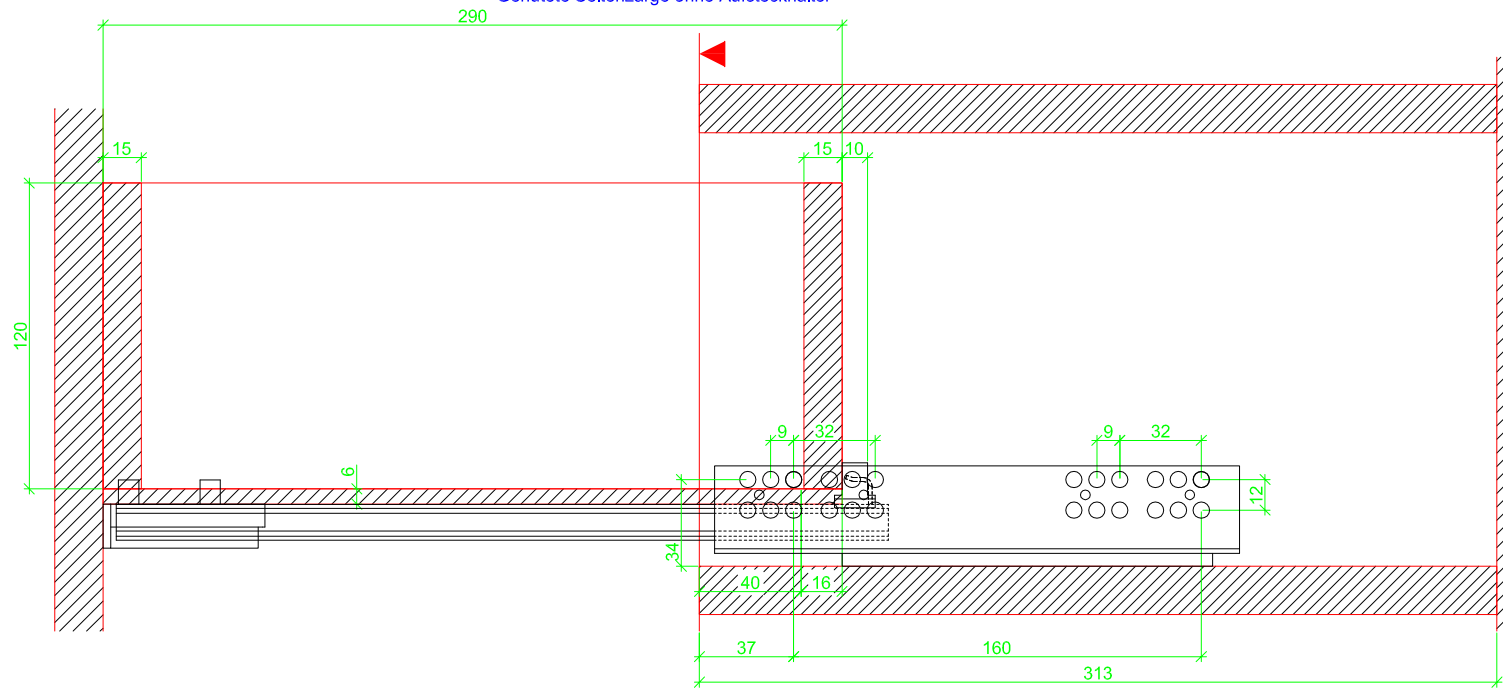

Drawings / Zeichnungen:
Quadro 25 to slide on with Silent System
Quadro 25 Aufschiebmontage mit Silent System

Nominal length / Nennlänge	300 mm
Cabinet side panel thickness / Korpuseitendicke	19 mm

Grooved drawer side without Plug/
Genutete Seitenzarge ohne Aufsteckhalter

Drawer side on top of drawer bottom with Plug/
Seitenzarge auf Schubkastenboden mit Aufsteckhalter

Grooved drawer side without Plug/
Genutete Seitenzarge ohne Aufsteckhalter

Drawer side on top of drawer bottom with Plug/
Seitenzarge auf Schubkastenboden mit Aufsteckhalter

Grooved drawer side without Plug/
Genutete Seitenzarge ohne Aufsteckhalter

Drawer side on top of drawer bottom with Plug/
Seitenzarge auf Schubkastenboden mit Aufsteckhalter