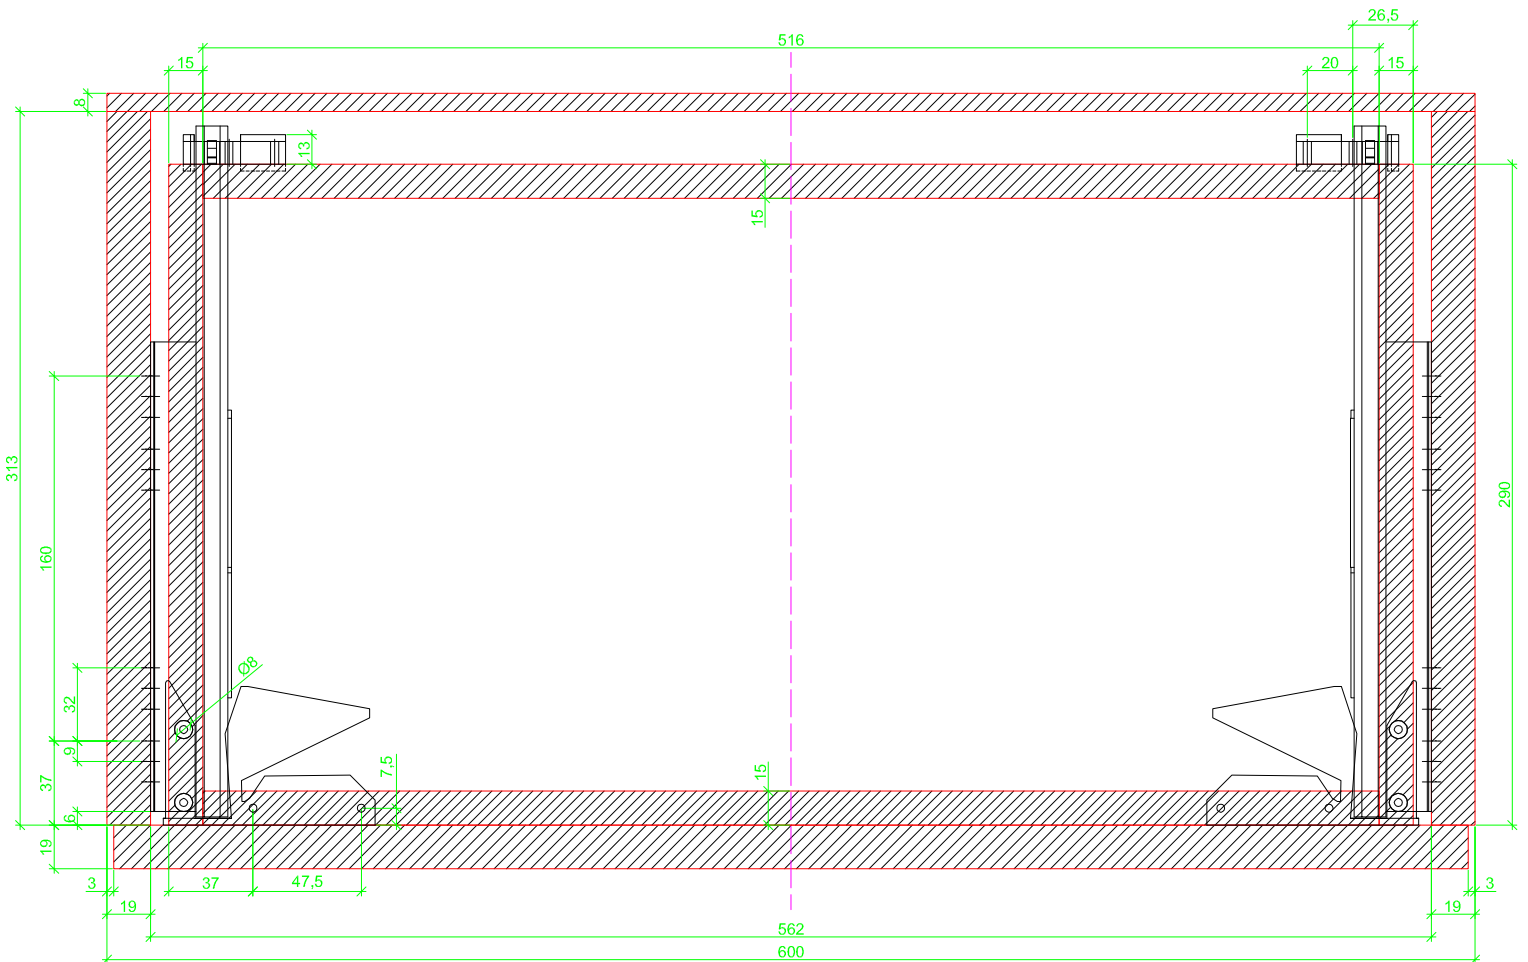

Drawings / Zeichnungen:
Quadro 25 to slide on with Silent System
Quadro 25 Aufschiebmontage mit Silent System

Nominal length / Nennlänge	300 mm
Cabinet side panel thickness / Korpuseitendicke	19 mm

Grooved drawer side without Plug/
Genutete Seitenzarge ohne Aufsteckhalter

Drawer side on top of drawer bottom with Plug/
Seitenzarge auf Schubkastenboden mit Aufsteckhalter

Grooved drawer side without Plug/
Genutete Seitenzarge ohne Aufsteckhalter

Drawer side on top of drawer bottom with Plug/
Seitenzarge auf Schubkastenboden mit Aufsteckhalter

Grooved drawer side without Plug/
Genutete Seitenzarge ohne Aufsteckhalter

Drawer side on top of drawer bottom with Plug/
Seitenzarge auf Schubkastenboden mit Aufsteckhalter