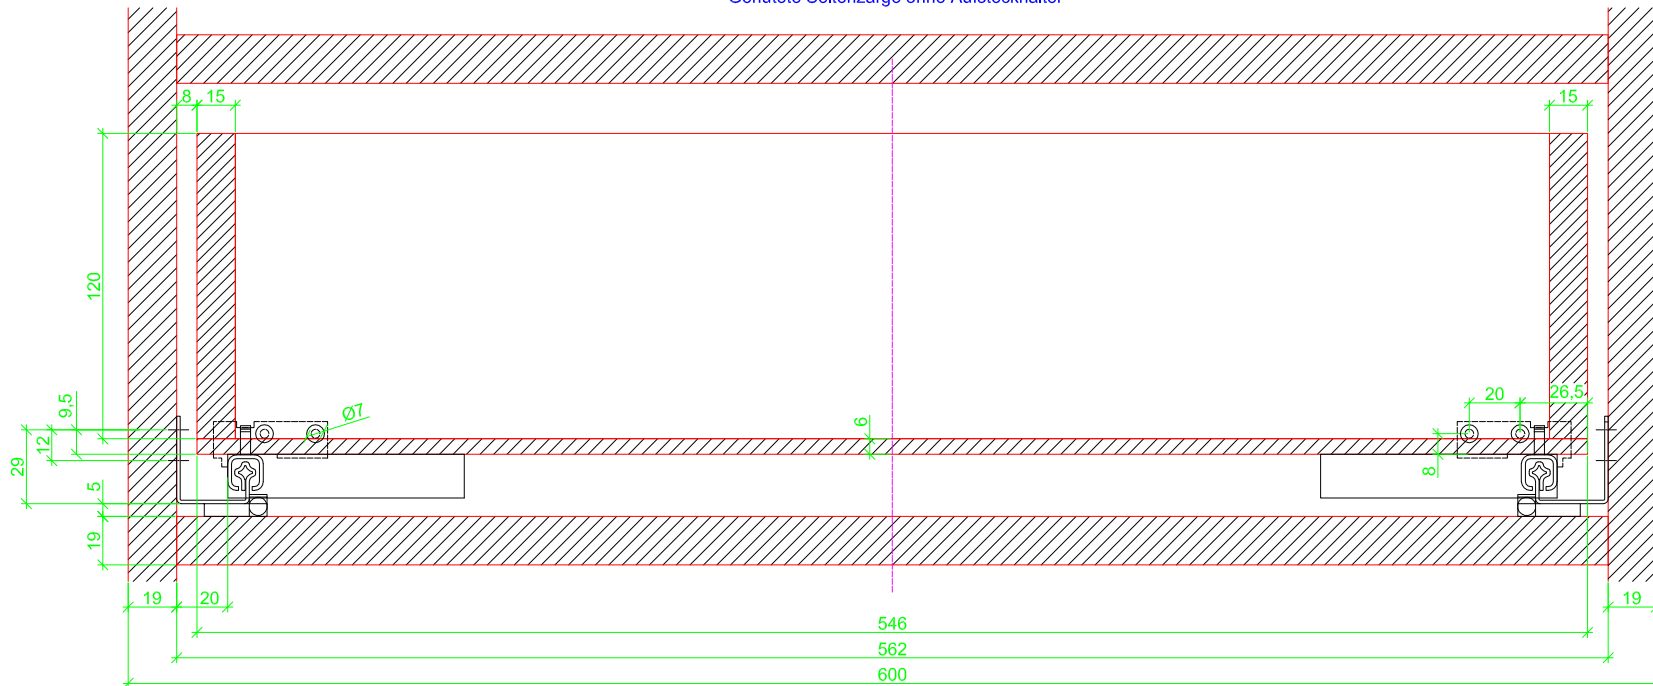

Drawings / Zeichnungen:
Quadro 25 to slide on with Silent System
Quadro 25 Aufschiebmontage mit Silent System

Nominal length / Nennlänge	300 mm
Cabinet side panel thickness / Korpuseitendicke	19 mm

Grooved drawer side without Plug/
Genutete Seitenzarge ohne Aufsteckhalter

Drawer side on top of drawer bottom with Plug/
Seitenzarge auf Schubkastenboden mit Aufsteckhalter

Grooved drawer side without Plug/
Genutete Seitenzarge ohne Aufsteckhalter

Drawer side on top of drawer bottom with Plug/
Seitenzarge auf Schubkastenboden mit Aufsteckhalter

Grooved drawer side without Plug/
Genutete Seitenzarge ohne Aufsteckhalter

Drawer side on top of drawer bottom with Plug/
Seitenzarge auf Schubkastenboden mit Aufsteckhalter