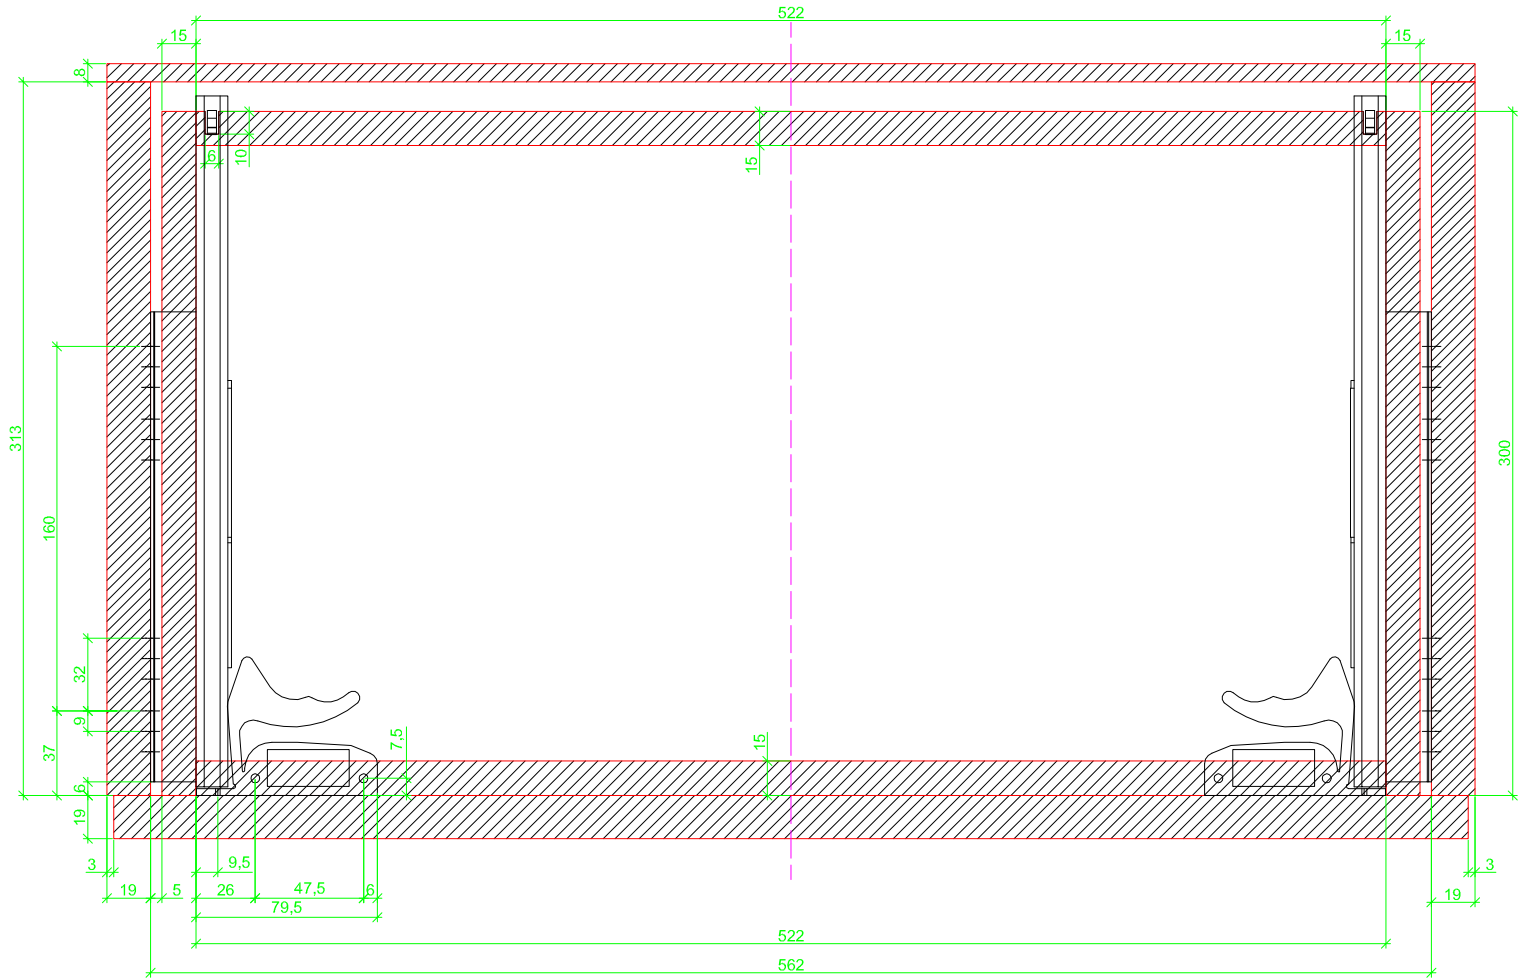

Drawings / Zeichnungen:
Quadro 25 to slide on with Silent System
Quadro 25 Aufschiebmontage mit Silent System

Nominal length / Nennlänge	300 mm
Cabinet side panel thickness / Korpuseitendicke	19 mm

Grooved drawer side without Plug/
Genutete Seitenzarge ohne Aufsteckhalter

Drawer side on top of drawer bottom with Plug/
Seitenzarge auf Schubkastenboden mit Aufsteckhalter

Grooved drawer side without Plug/
Genutete Seitenzarge ohne Aufsteckhalter

Drawer side on top of drawer bottom with Plug/
Seitenzarge auf Schubkastenboden mit Aufsteckhalter

Grooved drawer side without Plug/
Genutete Seitenzarge ohne Aufsteckhalter

Drawer side on top of drawer bottom with Plug/
Seitenzarge auf Schubkastenboden mit Aufsteckhalter