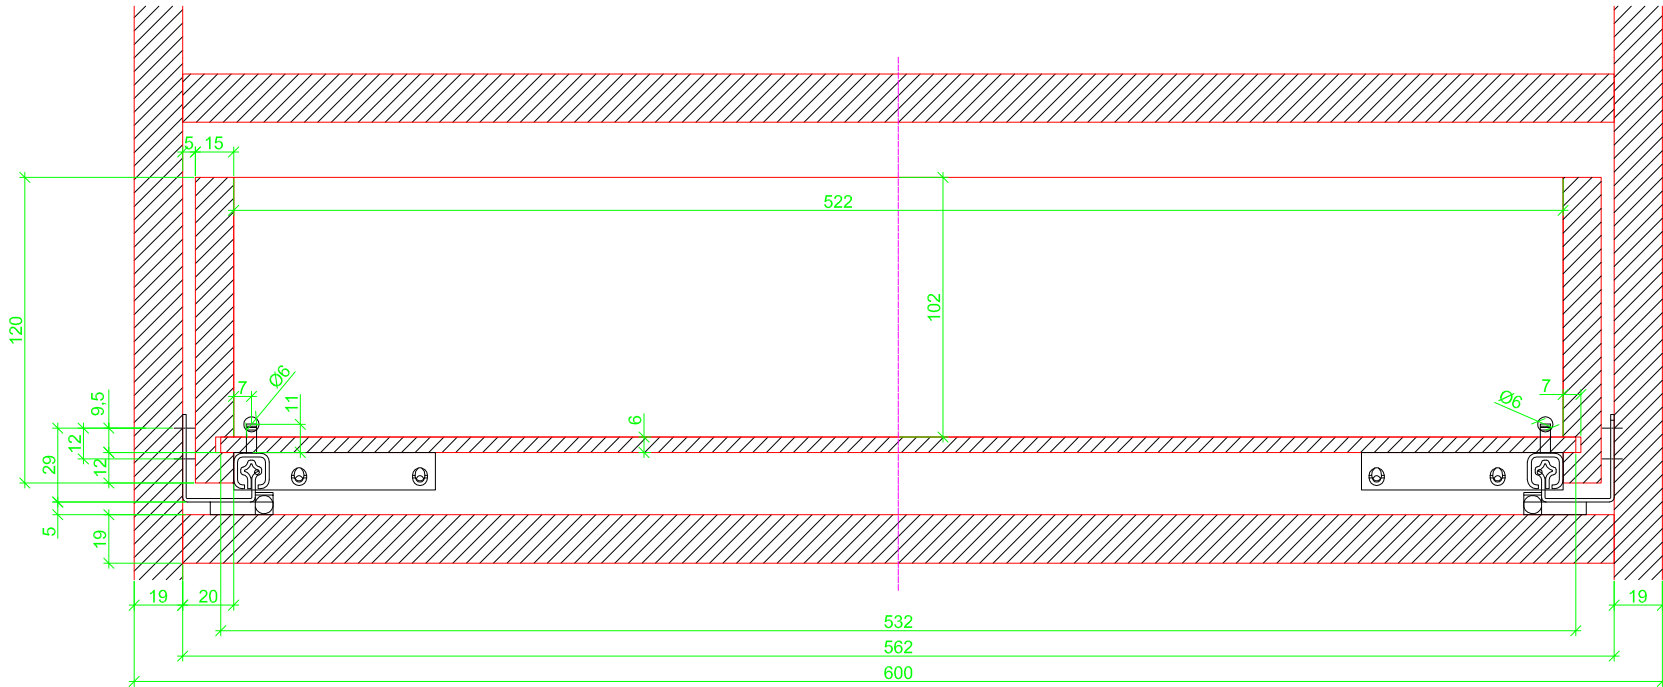

Drawings / Zeichnungen:
Quadro 25 to slide on with Silent System
Quadro 25 Aufschiebmontage mit Silent System

Nominal length / Nennlänge	320 mm
Cabinet side panel thickness / Korpuseitendicke	19 mm

Grooved drawer side without Plug/
Genutete Seitenzarge ohne Aufsteckhalter

Drawer side on top of drawer bottom with Plug/
Seitenzarge auf Schubkastenboden mit Aufsteckhalter

Grooved drawer side without Plug/
Genutete Seitenzarge ohne Aufsteckhalter

Drawer side on top of drawer bottom with Plug/
Seitenzarge auf Schubkastenboden mit Aufsteckhalter

Grooved drawer slide without Plug/
Genutete Seitenzarge ohne Aufsteckhalter

Drawer slide on top of drawer bottom with Plug/
Seitenzarge auf Schubkastenboden mit Aufsteckhalter