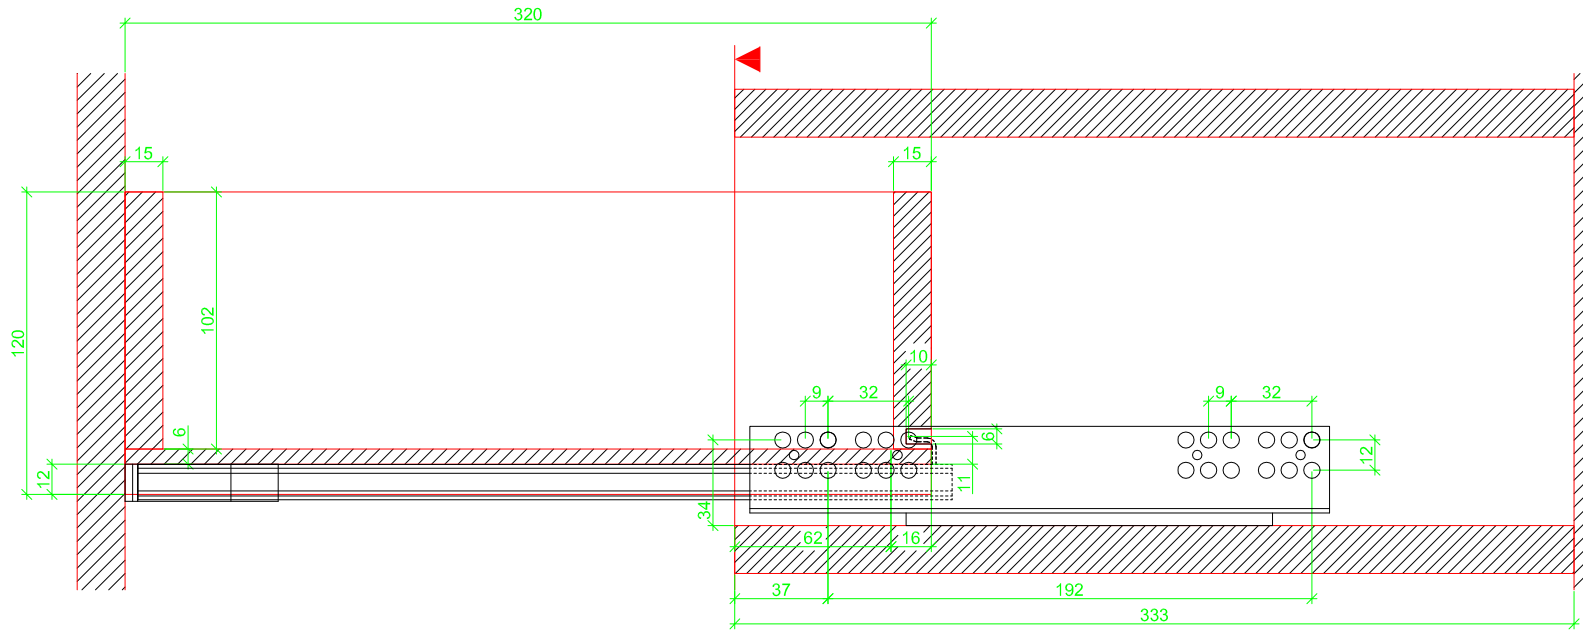

Drawings / Zeichnungen:
Quadro 25 to slide on with Silent System
Quadro 25 Aufschiebmontage mit Silent System

Nominal length / Nennlänge	320 mm
Cabinet side panel thickness / Korpuseitendicke	19 mm

Grooved drawer side without Plug/
Genutete Seitenzarge ohne Aufsteckhalter

Drawer side on top of drawer bottom with Plug/
Seitenzarge auf Schubkastenboden mit Aufsteckhalter

Grooved drawer side without Plug/
Genutete Seitenzarge ohne Aufsteckhalter

Drawer side on top of drawer bottom with Plug/
Seitenzarge auf Schubkastenboden mit Aufsteckhalter

Grooved drawer slide without Plug/
Genutete Seitenzarge ohne Aufsteckhalter

Drawer slide on top of drawer bottom with Plug/
Seitenzarge auf Schubkastenboden mit Aufsteckhalter