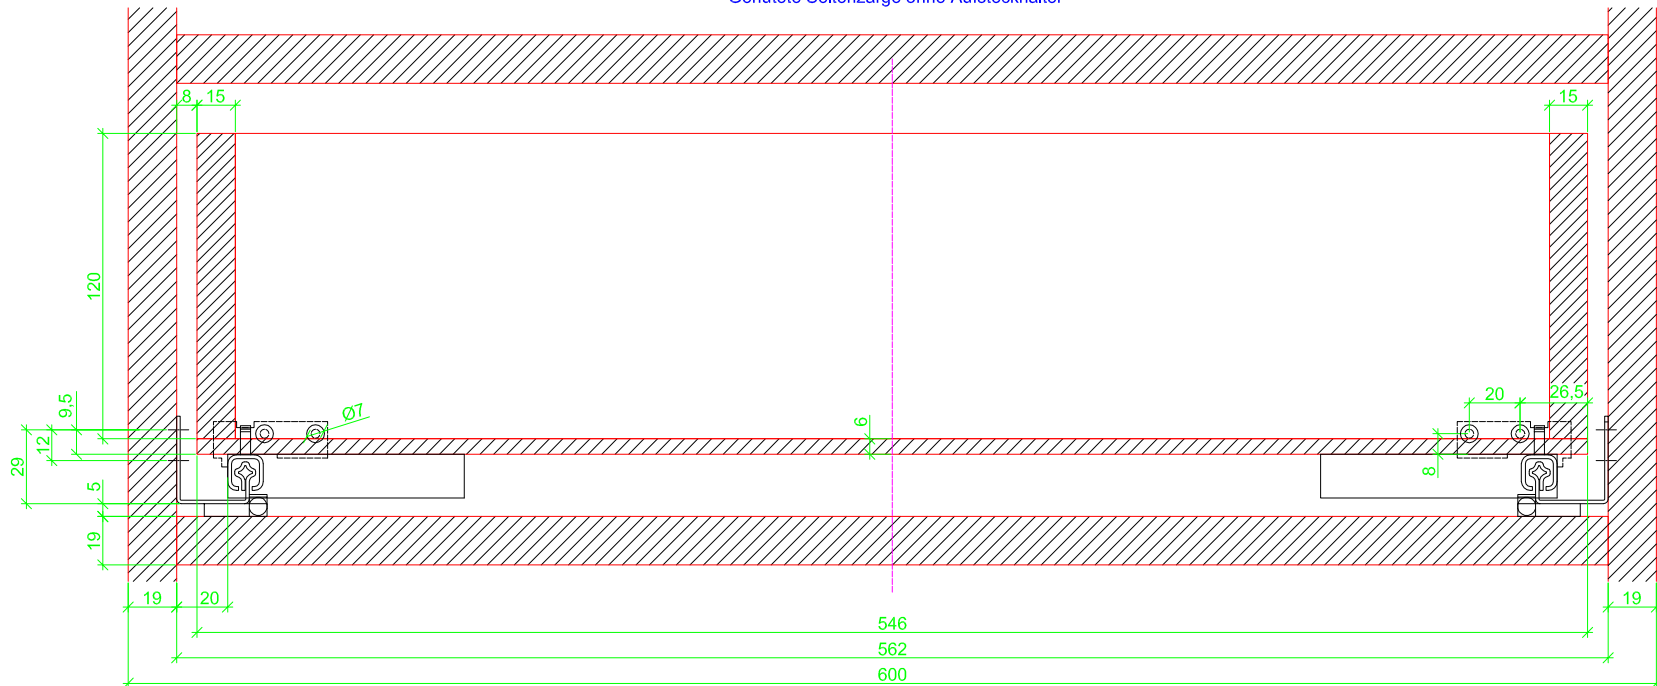

Drawings / Zeichnungen:
Quadro 25 to slide on with Silent System
Quadro 25 Aufschiebmontage mit Silent System

Nominal length / Nennlänge	320 mm
Cabinet side panel thickness / Korpuseitendicke	19 mm

Grooved drawer side without Plug/
Genutete Seitenzarge ohne Aufsteckhalter

Drawer side on top of drawer bottom with Plug/
Seitenzarge auf Schubkastenboden mit Aufsteckhalter

Grooved drawer side without Plug/
Genutete Seitenzarge ohne Aufsteckhalter

Drawer side on top of drawer bottom with Plug/
Seitenzarge auf Schubkastenboden mit Aufsteckhalter

Grooved drawer slide without Plug/
Genutete Seitenzarge ohne Aufsteckhalter

Drawer slide on top of drawer bottom with Plug/
Seitenzarge auf Schubkastenboden mit Aufsteckhalter