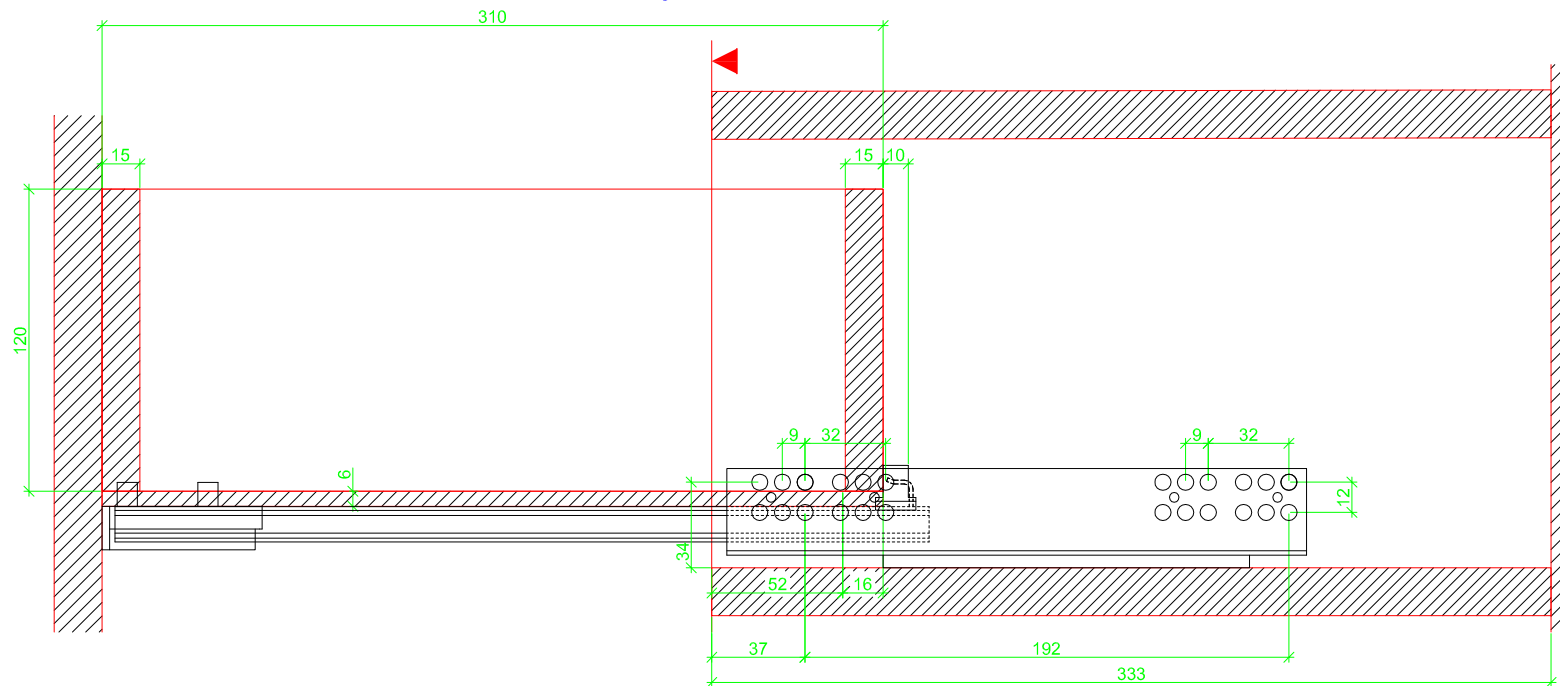

Drawings / Zeichnungen:
Quadro 25 to slide on with Silent System
Quadro 25 Aufschiebmontage mit Silent System

Nominal length / Nennlänge	320 mm
Cabinet side panel thickness / Korpuseitendicke	19 mm

Grooved drawer side without Plug/
Genutete Seitenzarge ohne Aufsteckhalter

Drawer side on top of drawer bottom with Plug/
Seitenzarge auf Schubkastenboden mit Aufsteckhalter

Grooved drawer side without Plug/
Genutete Seitenzarge ohne Aufsteckhalter

Drawer side on top of drawer bottom with Plug/
Seitenzarge auf Schubkastenboden mit Aufsteckhalter

Grooved drawer slide without Plug/
Genutete Seitenzarge ohne Aufsteckhalter

Drawer slide on top of drawer bottom with Plug/
Seitenzarge auf Schubkastenboden mit Aufsteckhalter