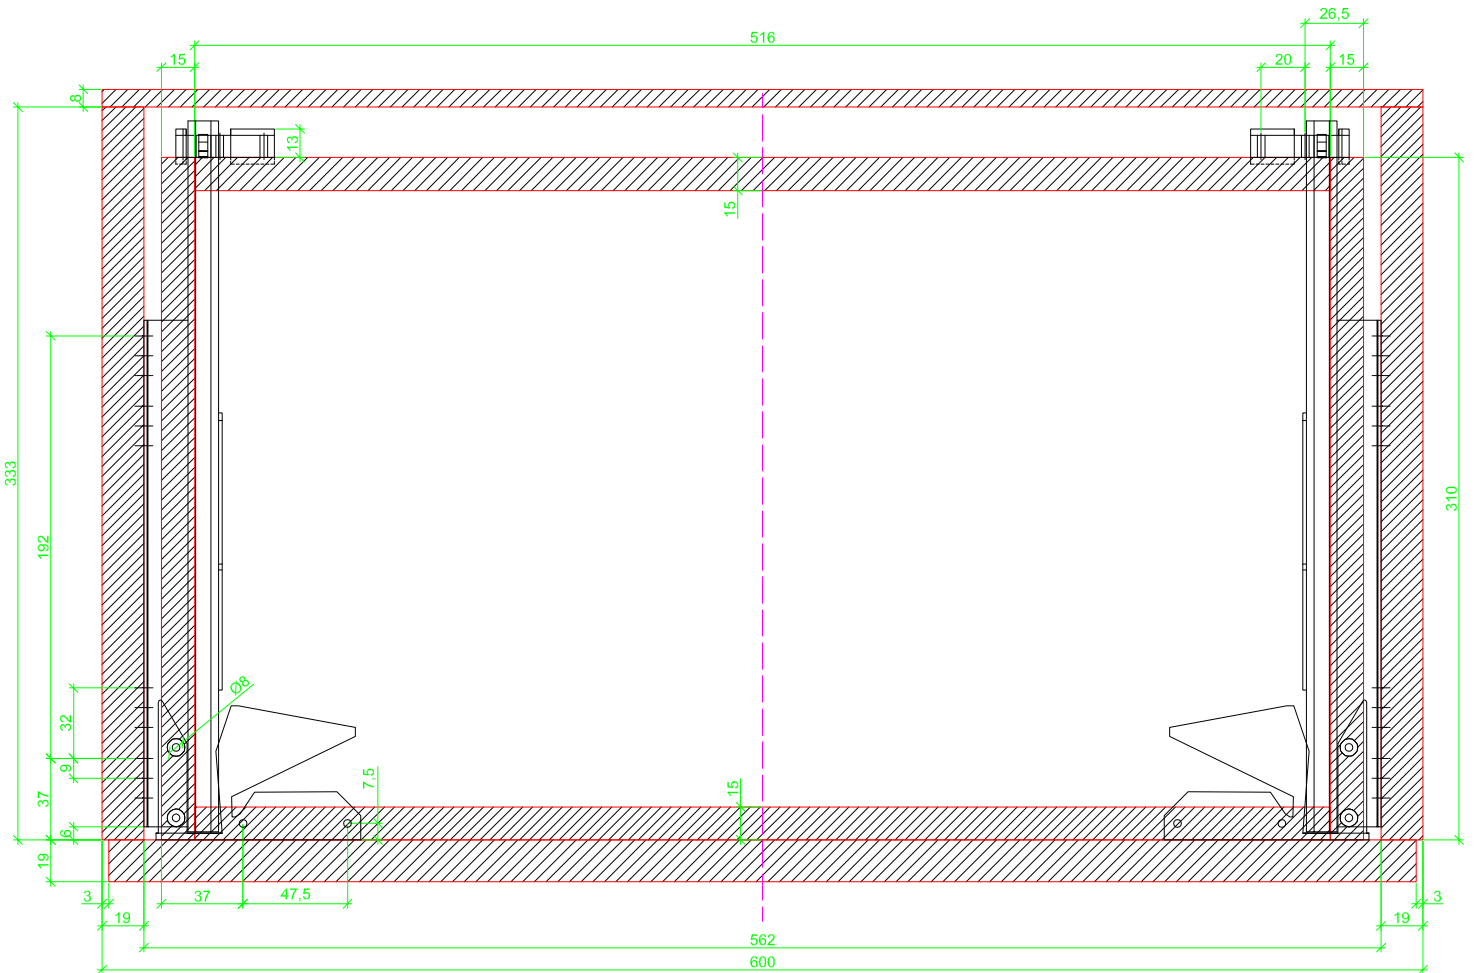

Drawings / Zeichnungen:
Quadro 25 to slide on with Silent System
Quadro 25 Aufschiebmontage mit Silent System

Nominal length / Nennlänge	320 mm
Cabinet side panel thickness / Korpuseitendicke	19 mm

Grooved drawer side without Plug/
Genutete Seitenzarge ohne Aufsteckhalter

Drawer side on top of drawer bottom with Plug/
Seitenzarge auf Schubkastenboden mit Aufsteckhalter

Grooved drawer side without Plug/
Genutete Seitenzarge ohne Aufsteckhalter

Drawer side on top of drawer bottom with Plug/
Seitenzarge auf Schubkastenboden mit Aufsteckhalter

Grooved drawer slide without Plug/
Genutete Seitenzarge ohne Aufsteckhalter

Drawer slide on top of drawer bottom with Plug/
Seitenzarge auf Schubkastenboden mit Aufsteckhalter