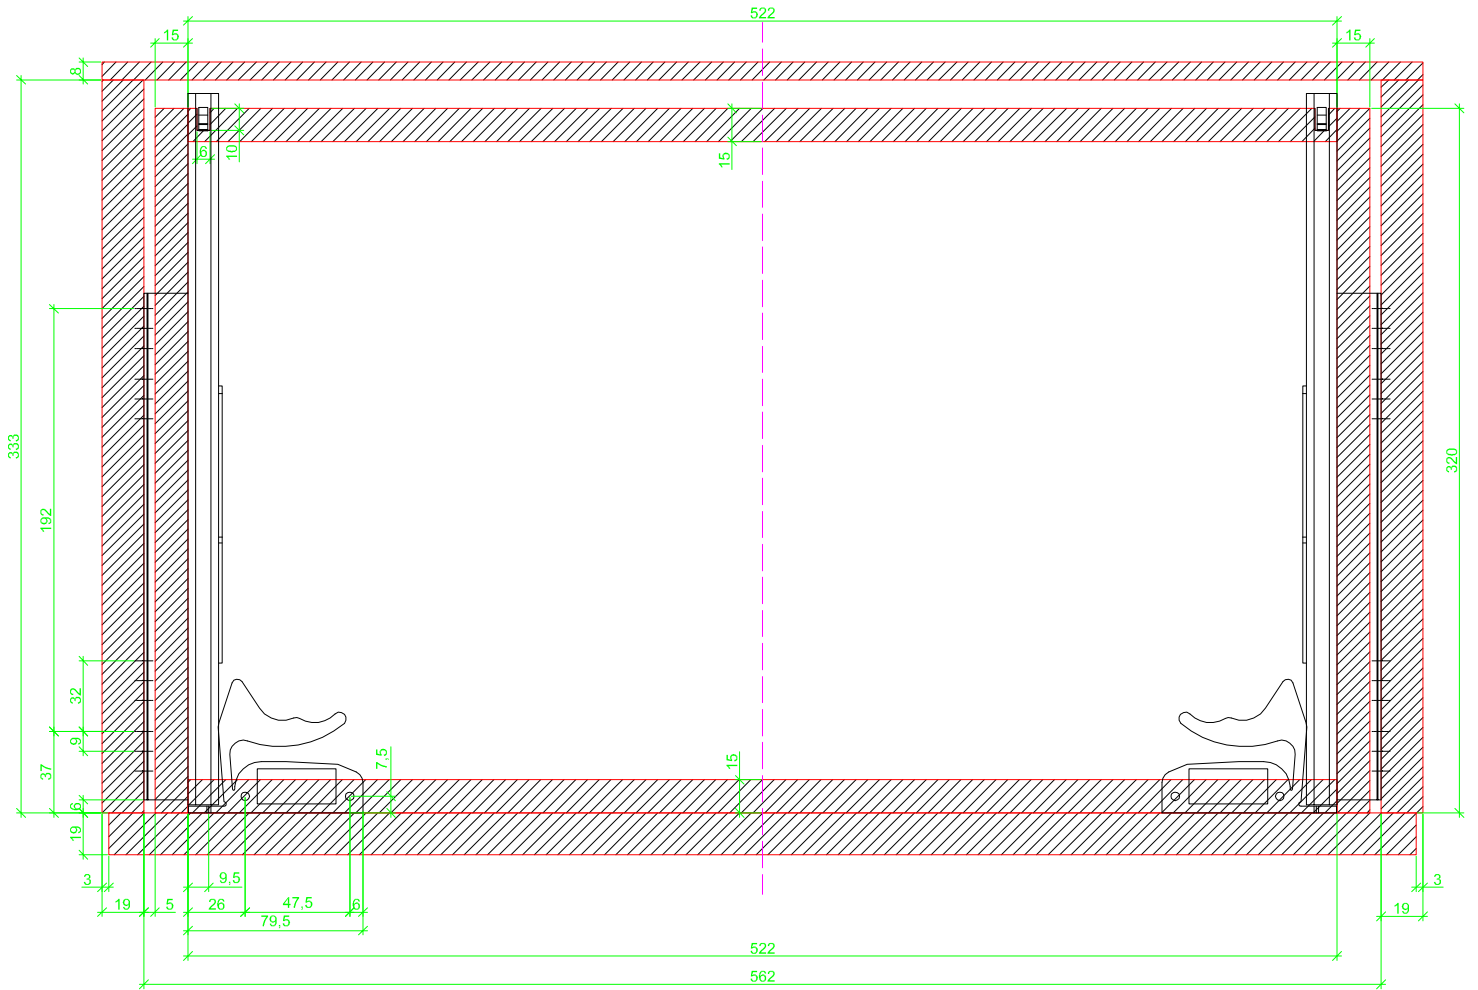

Drawings / Zeichnungen:
Quadro 25 to slide on with Silent System
Quadro 25 Aufschiebmontage mit Silent System

Nominal length / Nennlänge	320 mm
Cabinet side panel thickness / Korpuseitendicke	19 mm

Grooved drawer side without Plug/
Genutete Seitenzarge ohne Aufsteckhalter

Drawer side on top of drawer bottom with Plug/
Seitenzarge auf Schubkastenboden mit Aufsteckhalter

Grooved drawer side without Plug/
Genutete Seitenzarge ohne Aufsteckhalter

Drawer side on top of drawer bottom with Plug/
Seitenzarge auf Schubkastenboden mit Aufsteckhalter

Grooved drawer slide without Plug/
Genutete Seitenzarge ohne Aufsteckhalter

Drawer slide on top of drawer bottom with Plug/
Seitenzarge auf Schubkastenboden mit Aufsteckhalter