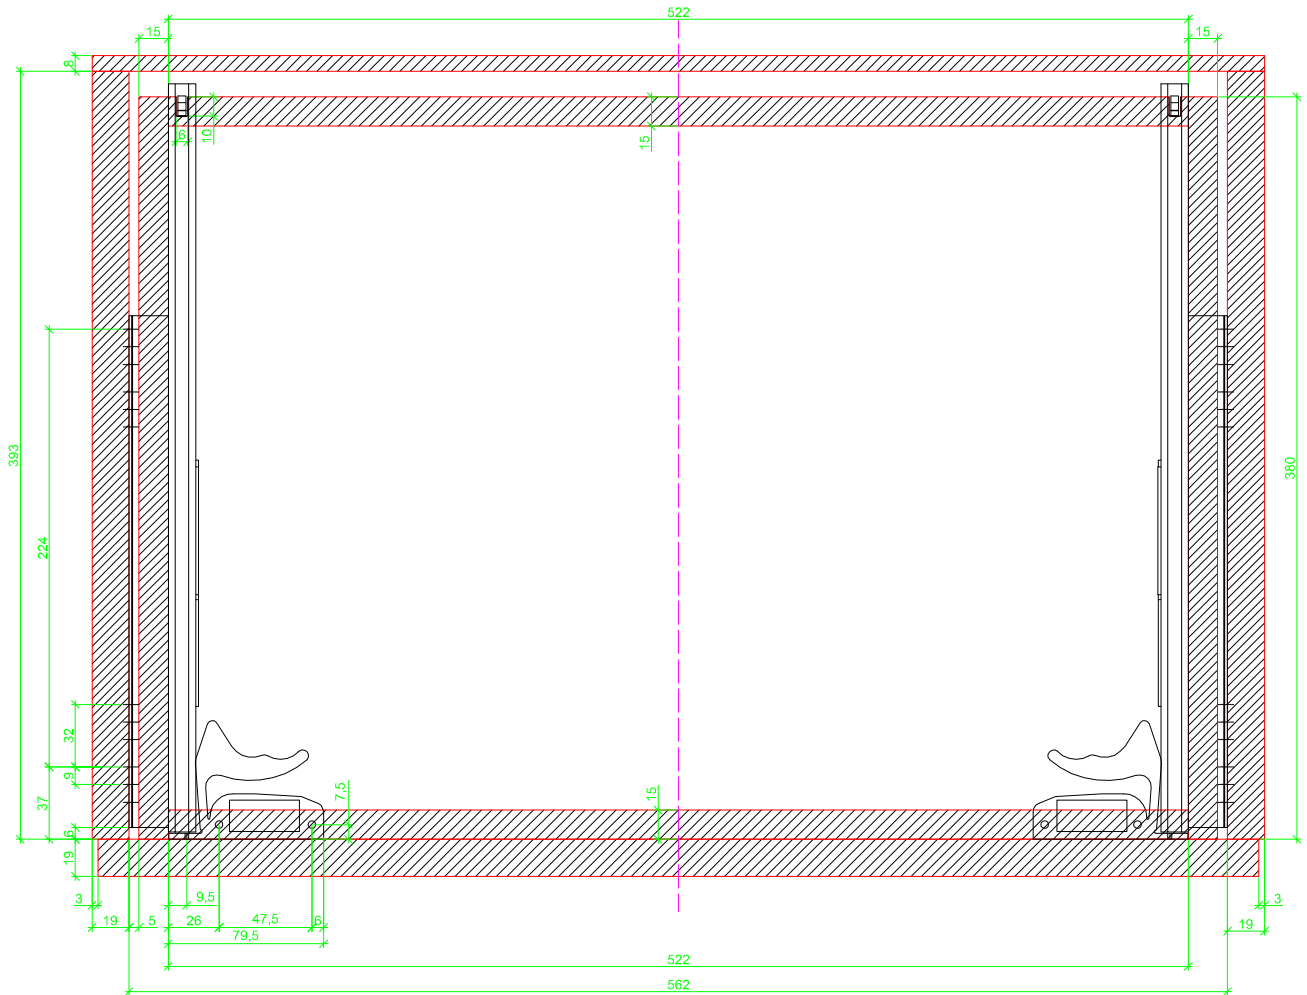

Drawings / Zeichnungen:
Quadro 25 to slide on with Silent System
Quadro 25 Aufschiebmontage mit Silent System

Nominal length / Nennlänge	380 mm
Cabinet side panel thickness / Korpuseitendicke	19 mm

Grooved drawer side without Plug/
Genutete Seitenzarge ohne Aufsteckhalter

Drawer side on top of drawer bottom with Plug/
Seitenzarge auf Schubkastenboden mit Aufsteckhalter

Grooved drawer side without Plug/
Genutete Seitenzarge ohne Aufsteckhalter

Drawer side on top of drawer bottom with Plug/
Seitenzarge auf Schubkastenboden mit Aufsteckhalter

Grooved drawer side without Plug/
Genutete Seitenzarge ohne Aufsteckhalter

Drawer side on top of drawer bottom with Plug/
Seitenzarge auf Schubkastenboden mit Aufsteckhalter