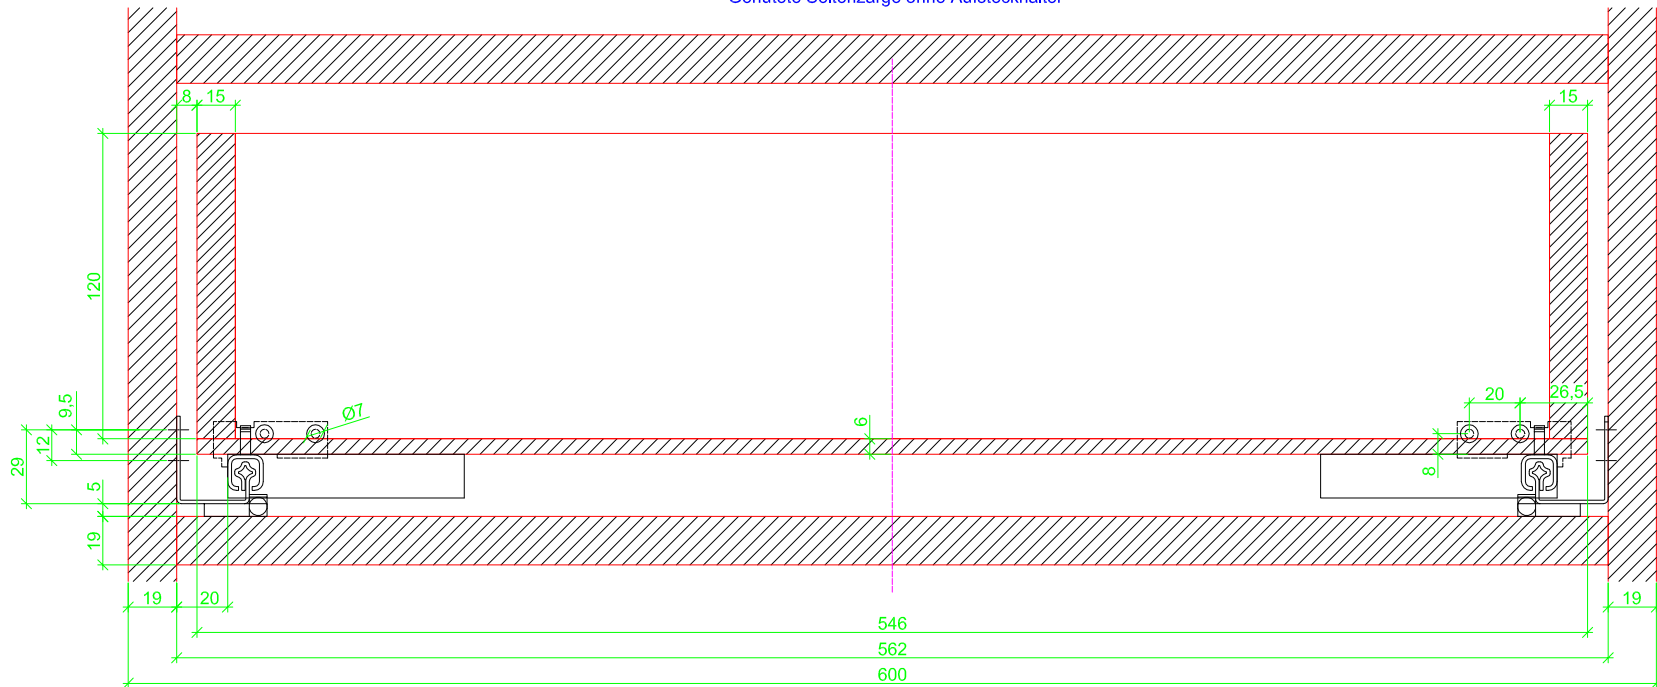

Drawings / Zeichnungen:
Quadro 25 to slide on with Silent System
Quadro 25 Aufschiebmontage mit Silent System

Nominal length / Nennlänge	380 mm
Cabinet side panel thickness / Korpuseitendicke	19 mm

Grooved drawer side without Plug/
Genutete Seitenzarge ohne Aufsteckhalter

Drawer side on top of drawer bottom with Plug/
Seitenzarge auf Schubkastenboden mit Aufsteckhalter

Grooved drawer side without Plug/
Genutete Seitenzarge ohne Aufsteckhalter

Drawer side on top of drawer bottom with Plug/
Seitenzarge auf Schubkastenboden mit Aufsteckhalter

Grooved drawer side without Plug/
Genutete Seitenzarge ohne Aufsteckhalter

Drawer side on top of drawer bottom with Plug/
Seitenzarge auf Schubkastenboden mit Aufsteckhalter