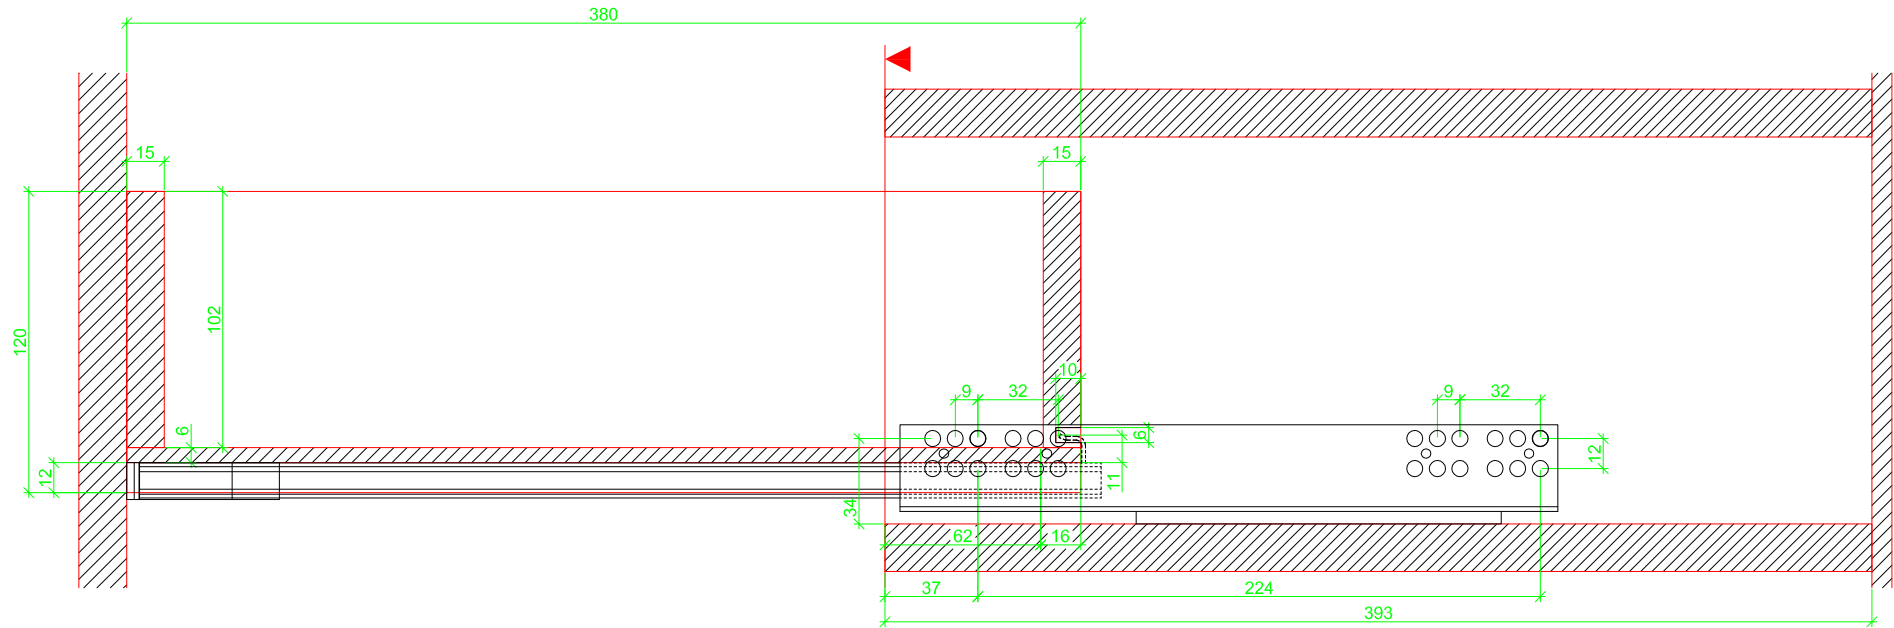

Drawings / Zeichnungen:
Quadro 25 to slide on with Silent System
Quadro 25 Aufschiebmontage mit Silent System

Nominal length / Nennlänge	380 mm
Cabinet side panel thickness / Korpuseitendicke	19 mm

Grooved drawer side without Plug/
Genutete Seitenzarge ohne Aufsteckhalter

Drawer side on top of drawer bottom with Plug/
Seitenzarge auf Schubkastenboden mit Aufsteckhalter

Grooved drawer side without Plug/
Genutete Seitenzarge ohne Aufsteckhalter

Drawer side on top of drawer bottom with Plug/
Seitenzarge auf Schubkastenboden mit Aufsteckhalter

Grooved drawer side without Plug/
Genutete Seitenzarge ohne Aufsteckhalter

Drawer side on top of drawer bottom with Plug/
Seitenzarge auf Schubkastenboden mit Aufsteckhalter