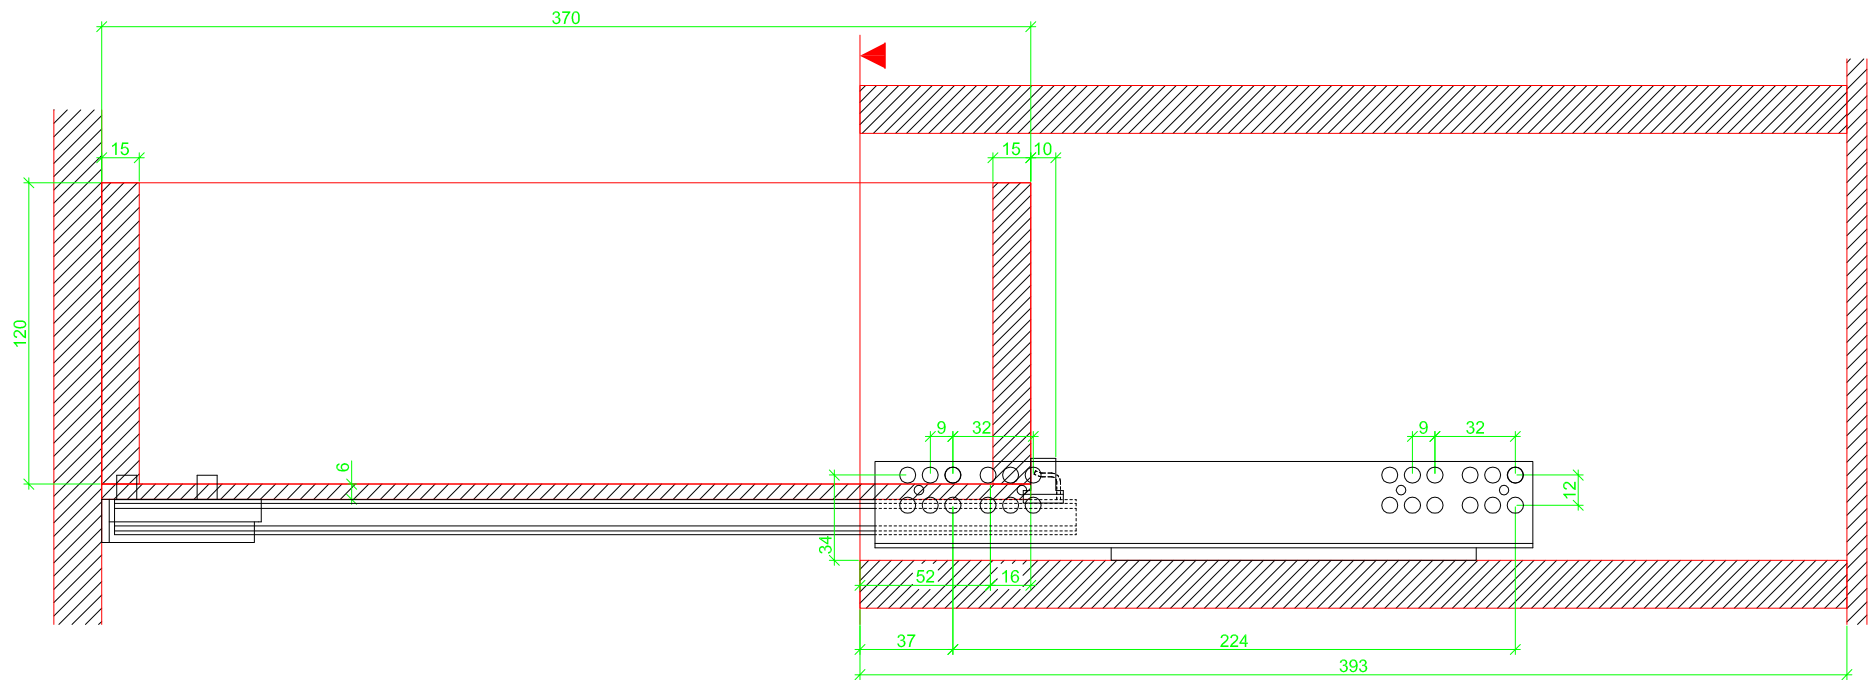

Drawings / Zeichnungen:
Quadro 25 to slide on with Silent System
Quadro 25 Aufschiebmontage mit Silent System

Nominal length / Nennlänge	380 mm
Cabinet side panel thickness / Korpuseitendicke	19 mm

Grooved drawer side without Plug/
Genutete Seitenzarge ohne Aufsteckhalter

Drawer side on top of drawer bottom with Plug/
Seitenzarge auf Schubkastenboden mit Aufsteckhalter

Grooved drawer side without Plug/
Genutete Seitenzarge ohne Aufsteckhalter

Drawer side on top of drawer bottom with Plug/
Seitenzarge auf Schubkastenboden mit Aufsteckhalter

Grooved drawer side without Plug/
Genutete Seitenzarge ohne Aufsteckhalter

Drawer side on top of drawer bottom with Plug/
Seitenzarge auf Schubkastenboden mit Aufsteckhalter