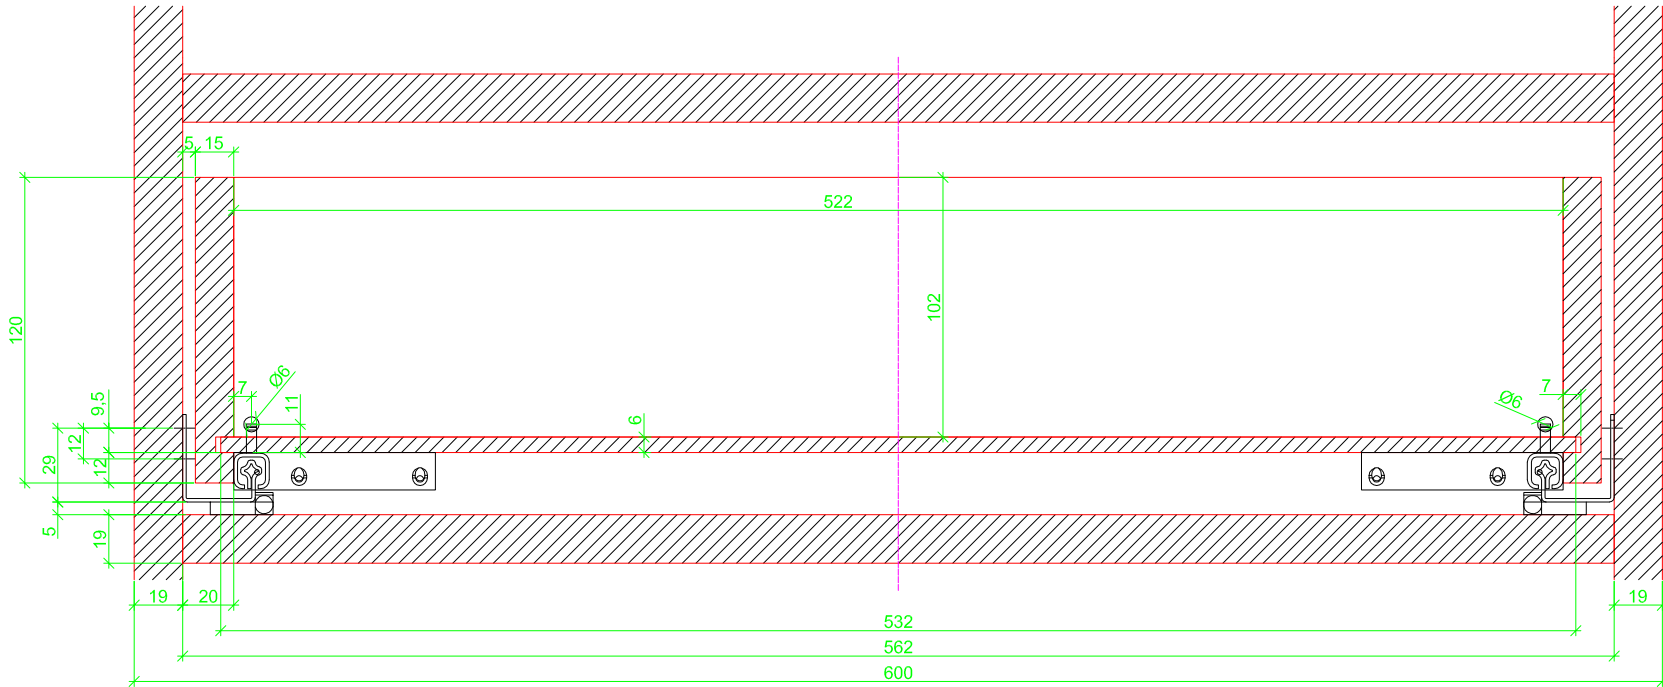

Drawings / Zeichnungen:
Quadro 25 to slide on with Silent System
Quadro 25 Aufschiebmontage mit Silent System

Nominal length / Nennlänge	380 mm
Cabinet side panel thickness / Korpuseitendicke	19 mm

Grooved drawer side without Plug/
Genutete Seitenzarge ohne Aufsteckhalter

Drawer side on top of drawer bottom with Plug/
Seitenzarge auf Schubkastenboden mit Aufsteckhalter

Grooved drawer side without Plug/
Genutete Seitenzarge ohne Aufsteckhalter

Drawer side on top of drawer bottom with Plug/
Seitenzarge auf Schubkastenboden mit Aufsteckhalter

Grooved drawer side without Plug/
Genutete Seitenzarge ohne Aufsteckhalter

Drawer side on top of drawer bottom with Plug/
Seitenzarge auf Schubkastenboden mit Aufsteckhalter