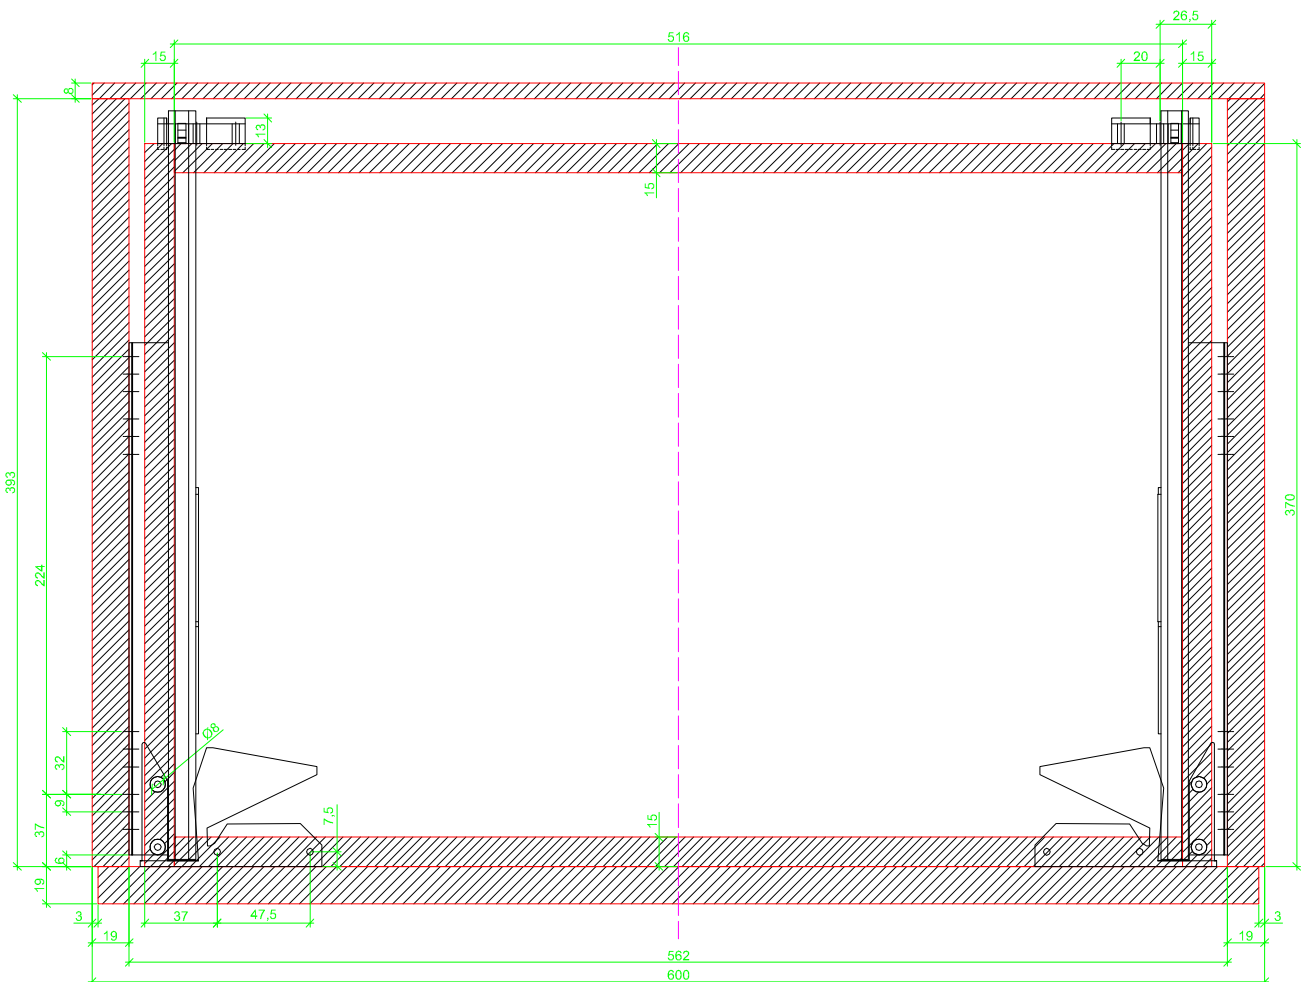

Drawings / Zeichnungen:
Quadro 25 to slide on with Silent System
Quadro 25 Aufschiebmontage mit Silent System

Nominal length / Nennlänge	380 mm
Cabinet side panel thickness / Korpuseitendicke	19 mm

Grooved drawer side without Plug/
Genutete Seitenzarge ohne Aufsteckhalter

Drawer side on top of drawer bottom with Plug/
Seitenzarge auf Schubkastenboden mit Aufsteckhalter

Grooved drawer side without Plug/
Genutete Seitenzarge ohne Aufsteckhalter

Drawer side on top of drawer bottom with Plug/
Seitenzarge auf Schubkastenboden mit Aufsteckhalter

Grooved drawer side without Plug/
Genutete Seitenzarge ohne Aufsteckhalter

Drawer side on top of drawer bottom with Plug/
Seitenzarge auf Schubkastenboden mit Aufsteckhalter