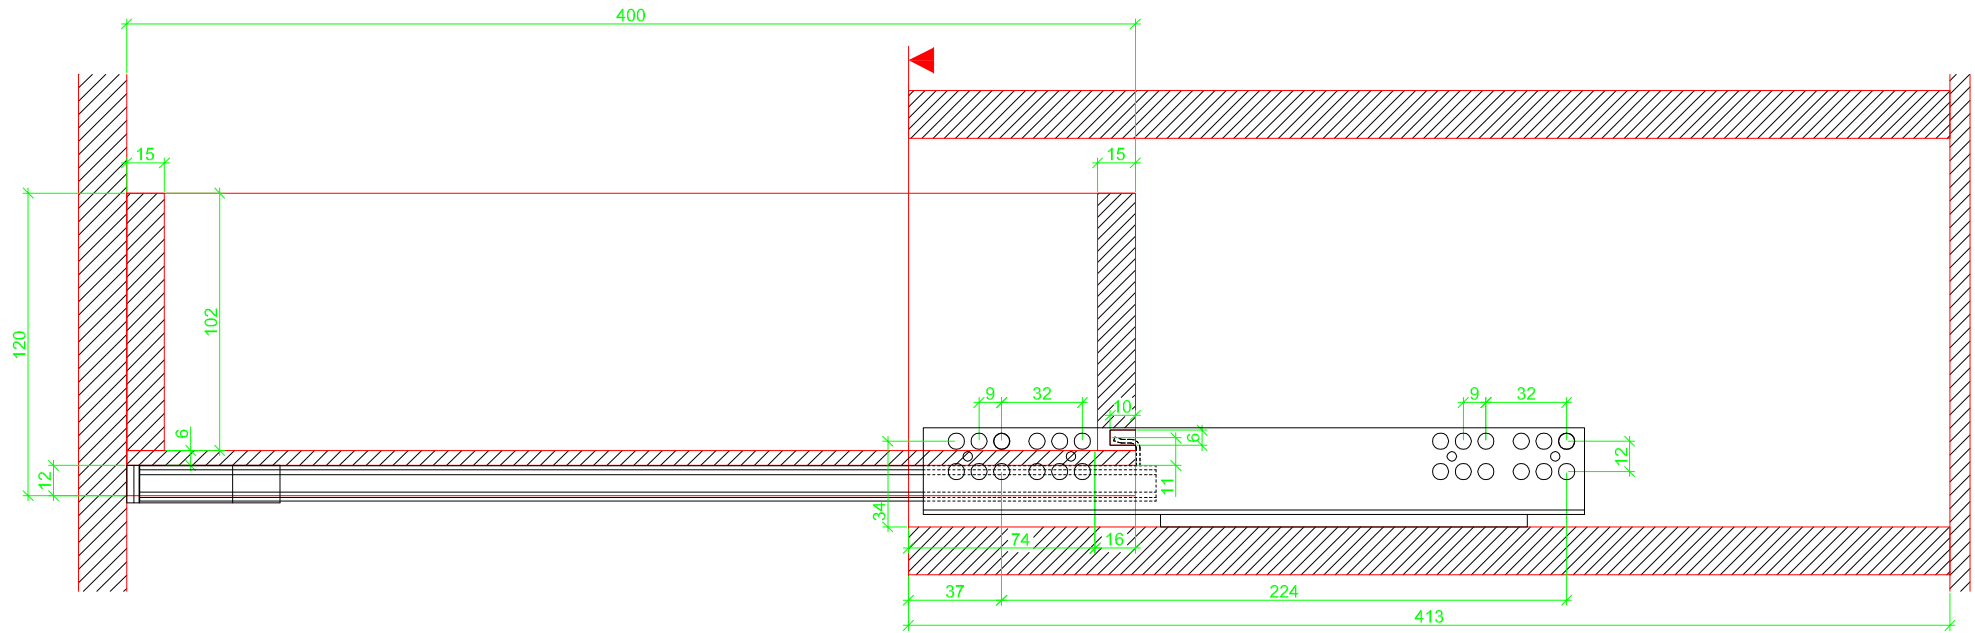

Drawings / Zeichnungen:
Quadro 25 to slide on with Silent System
Quadro 25 Aufschiebmontage mit Silent System

Nominal length / Nennlänge	400 mm
Cabinet side panel thickness / Korpuseitendicke	19 mm

Grooved drawer side without Plug/
Genutete Seitenzarge ohne Aufsteckhalter

Drawer side on top of drawer bottom with Plug/
Seitenzarge auf Schubkastenboden mit Aufsteckhalter

Grooved drawer side without Plug/
Genutete Seitenzarge ohne Aufsteckhalter

Drawer side on top of drawer bottom with Plug/
Seitenzarge auf Schubkastenboden mit Aufsteckhalter

Grooved drawer side without Plug/
Genutete Seitenzarge ohne Aufsteckhalter

Drawer side on top of drawer bottom with Plug/
Seitenzarge auf Schubkastenboden mit Aufsteckhalter