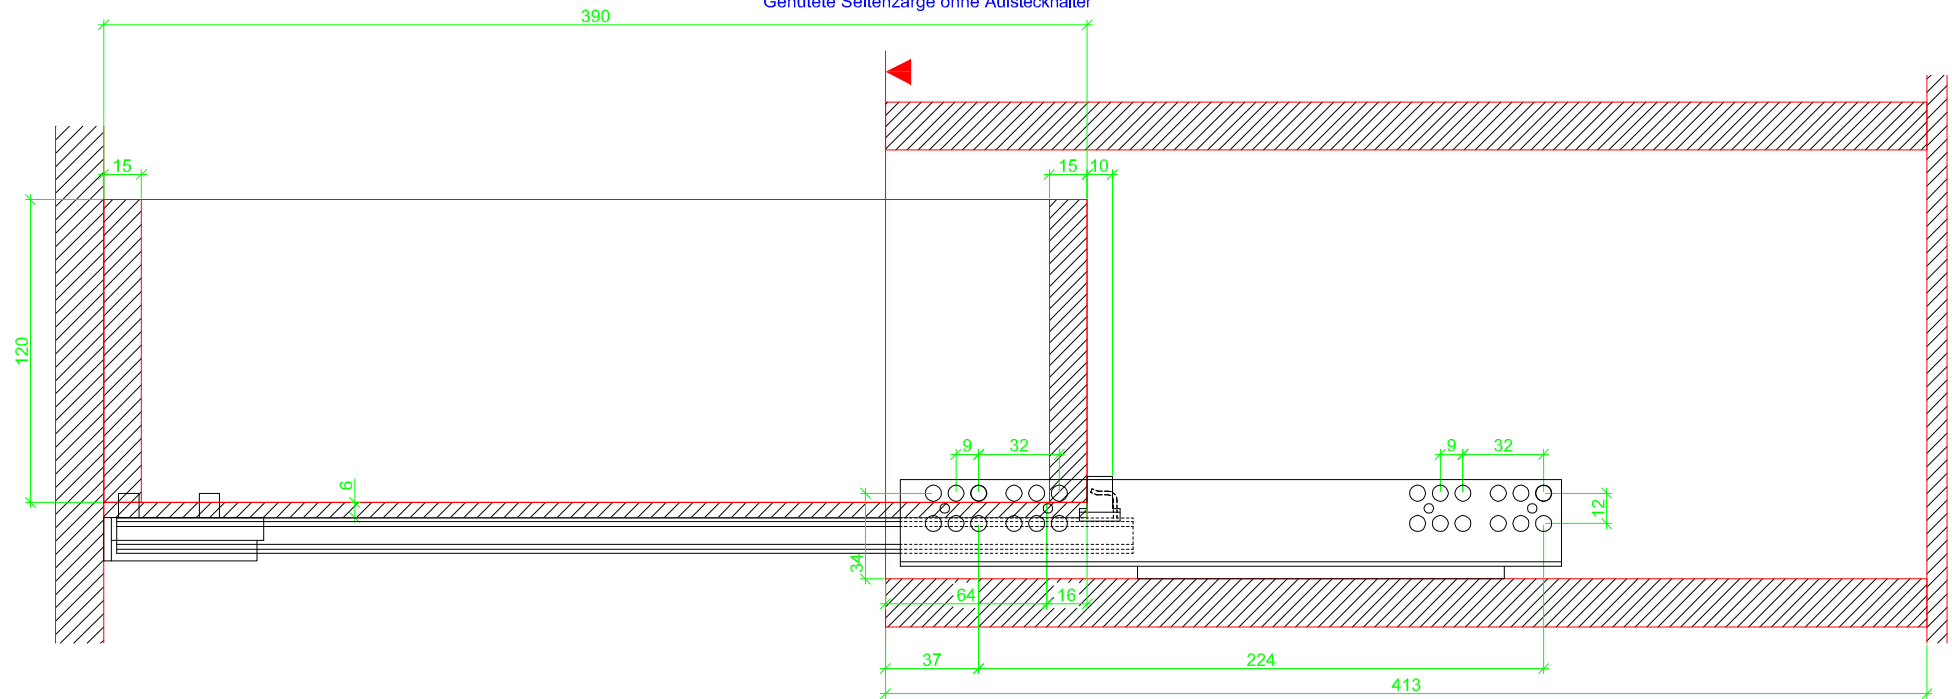

Drawings / Zeichnungen:
Quadro 25 to slide on with Silent System
Quadro 25 Aufschiebmontage mit Silent System

Nominal length / Nennlänge	400 mm
Cabinet side panel thickness / Korpuseitendicke	19 mm

Grooved drawer side without Plug/
Genutete Seitenzarge ohne Aufsteckhalter

Drawer side on top of drawer bottom with Plug/
Seitenzarge auf Schubkastenboden mit Aufsteckhalter

Grooved drawer side without Plug/
Genutete Seitenzarge ohne Aufsteckhalter

Drawer side on top of drawer bottom with Plug/
Seitenzarge auf Schubkastenboden mit Aufsteckhalter

Grooved drawer side without Plug/
Genutete Seitenzarge ohne Aufsteckhalter

Drawer side on top of drawer bottom with Plug/
Seitenzarge auf Schubkastenboden mit Aufsteckhalter