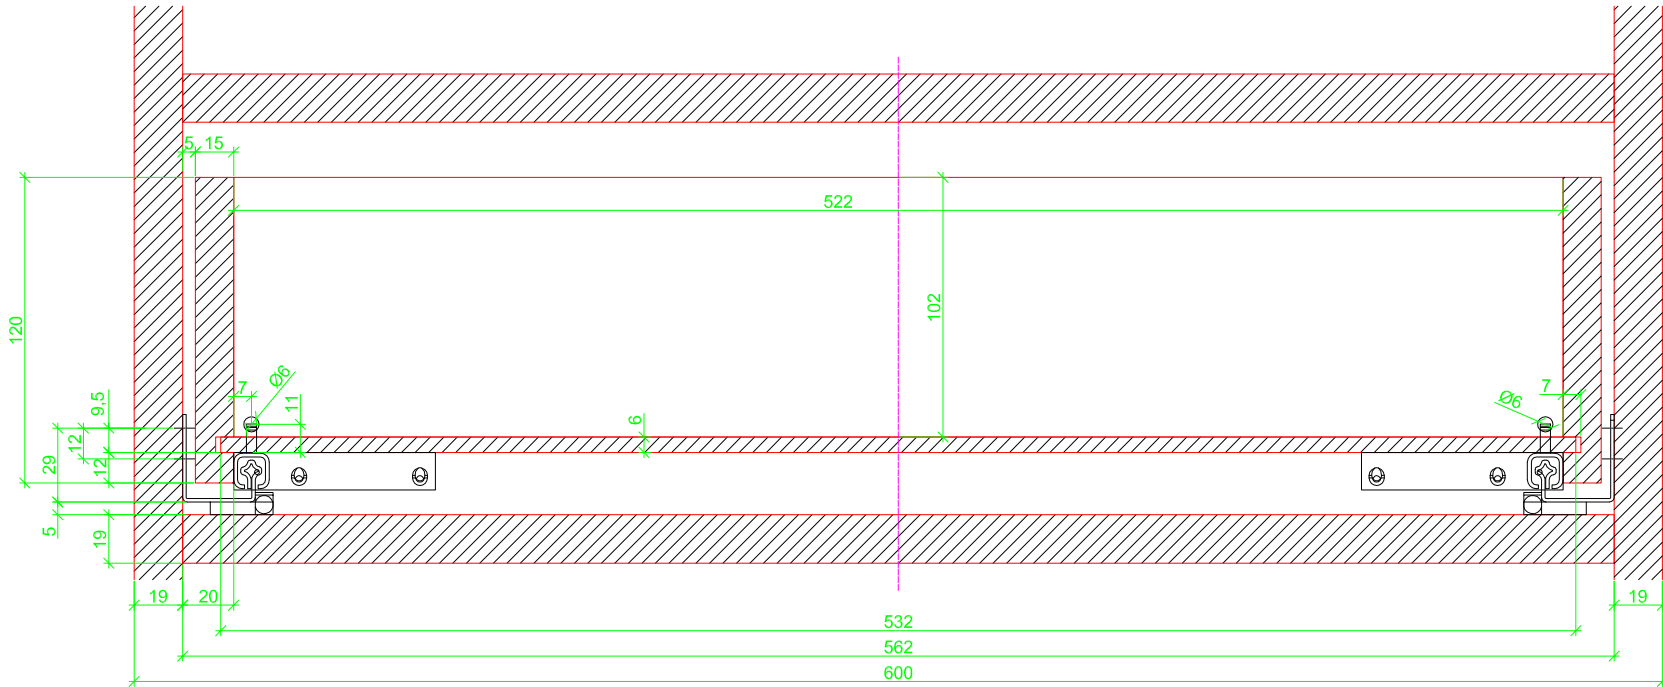

Drawings / Zeichnungen:
Quadro 25 to slide on with Silent System
Quadro 25 Aufschiebmontage mit Silent System

Nominal length / Nennlänge	400 mm
Cabinet side panel thickness / Korpuseitendicke	19 mm

Grooved drawer side without Plug/
Genutete Seitenzarge ohne Aufsteckhalter

Drawer side on top of drawer bottom with Plug/
Seitenzarge auf Schubkastenboden mit Aufsteckhalter

Grooved drawer side without Plug/
Genutete Seitenzarge ohne Aufsteckhalter

Drawer side on top of drawer bottom with Plug/
Seitenzarge auf Schubkastenboden mit Aufsteckhalter

Grooved drawer side without Plug/
Genutete Seitenzarge ohne Aufsteckhalter

Drawer side on top of drawer bottom with Plug/
Seitenzarge auf Schubkastenboden mit Aufsteckhalter