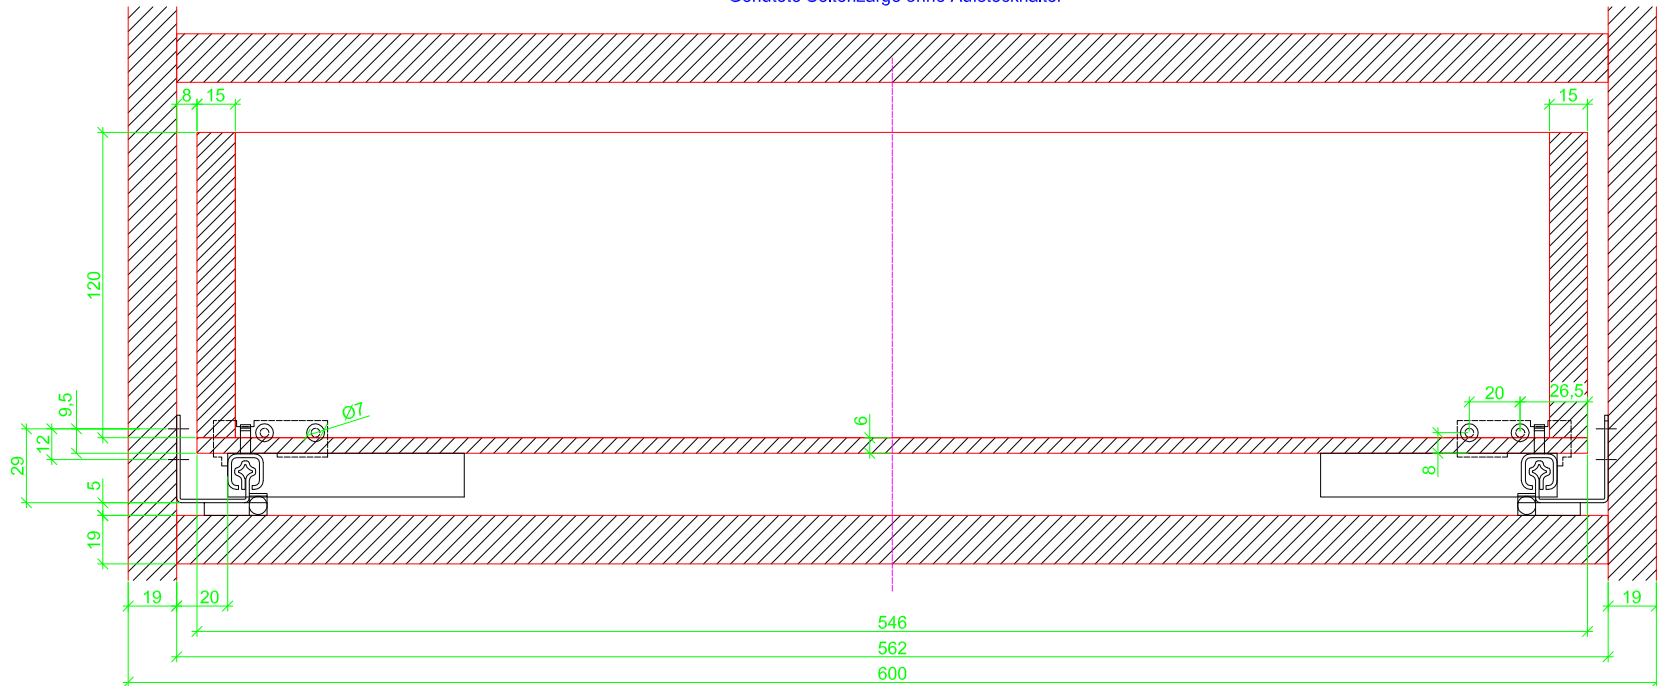

Drawings / Zeichnungen:
Quadro 25 to slide on with Silent System
Quadro 25 Aufschiebmontage mit Silent System

Nominal length / Nennlänge	400 mm
Cabinet side panel thickness / Korpuseitendicke	19 mm

Grooved drawer side without Plug/
Genutete Seitenzarge ohne Aufsteckhalter

Drawer side on top of drawer bottom with Plug/
Seitenzarge auf Schubkastenboden mit Aufsteckhalter

Grooved drawer side without Plug/
Genutete Seitenzarge ohne Aufsteckhalter

Drawer side on top of drawer bottom with Plug/
Seitenzarge auf Schubkastenboden mit Aufsteckhalter

Grooved drawer side without Plug/
Genutete Seitenzarge ohne Aufsteckhalter

Drawer side on top of drawer bottom with Plug/
Seitenzarge auf Schubkastenboden mit Aufsteckhalter