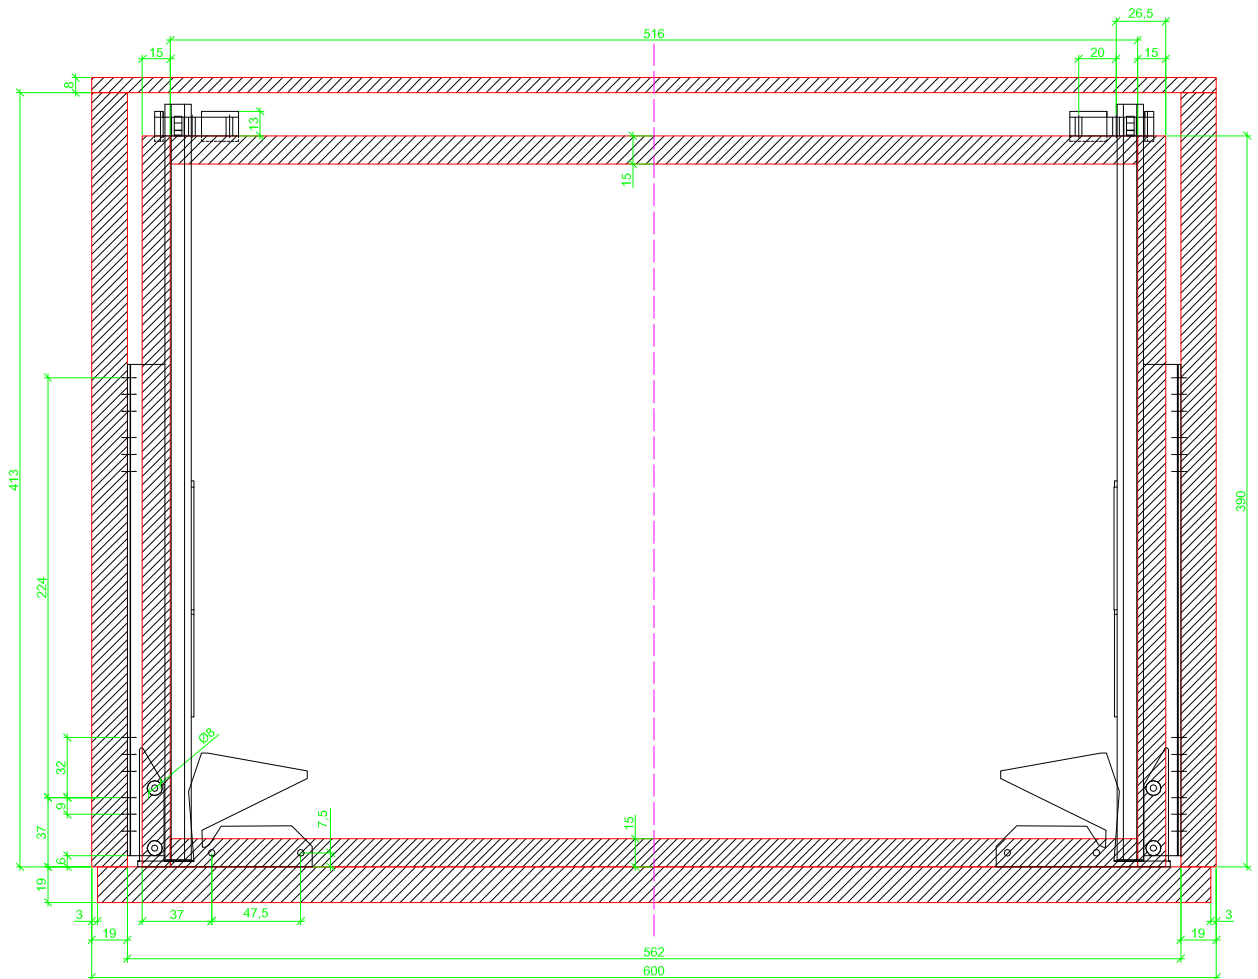

Drawings / Zeichnungen:
Quadro 25 to slide on with Silent System
Quadro 25 Aufschiebmontage mit Silent System

Nominal length / Nennlänge	400 mm
Cabinet side panel thickness / Korpuseitendicke	19 mm

Grooved drawer side without Plug/
Genutete Seitenzarge ohne Aufsteckhalter

Drawer side on top of drawer bottom with Plug/
Seitenzarge auf Schubkastenboden mit Aufsteckhalter

Grooved drawer side without Plug/
Genutete Seitenzarge ohne Aufsteckhalter

Drawer side on top of drawer bottom with Plug/
Seitenzarge auf Schubkastenboden mit Aufsteckhalter

Grooved drawer side without Plug/
Genutete Seitenzarge ohne Aufsteckhalter

Drawer side on top of drawer bottom with Plug/
Seitenzarge auf Schubkastenboden mit Aufsteckhalter