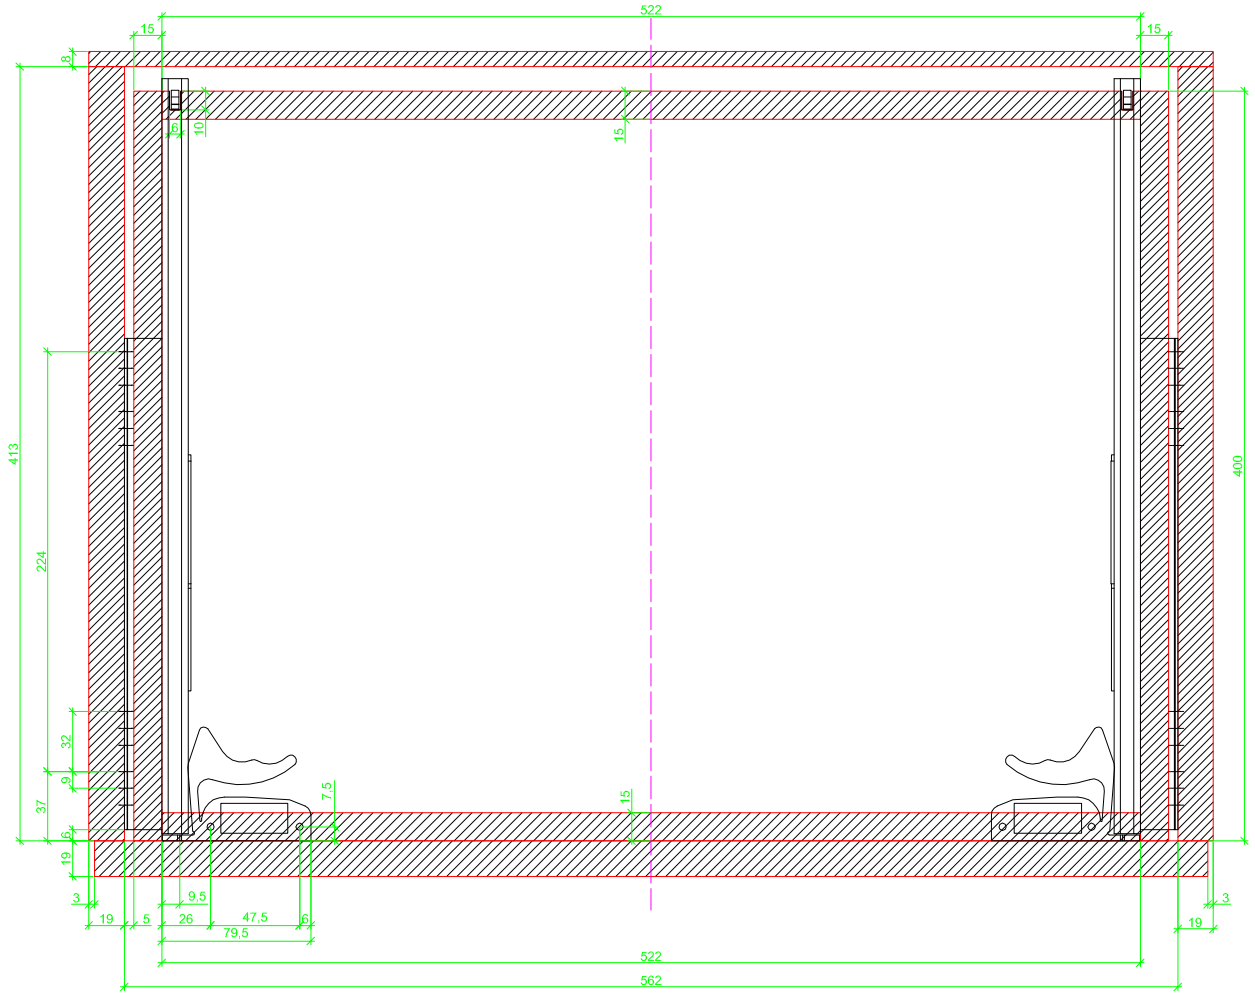

Drawings / Zeichnungen:
Quadro 25 to slide on with Silent System
Quadro 25 Aufschiebmontage mit Silent System

Nominal length / Nennlänge	400 mm
Cabinet side panel thickness / Korpuseitendicke	19 mm

Grooved drawer side without Plug/
Genutete Seitenzarge ohne Aufsteckhalter

Drawer side on top of drawer bottom with Plug/
Seitenzarge auf Schubkastenboden mit Aufsteckhalter

Grooved drawer side without Plug/
Genutete Seitenzarge ohne Aufsteckhalter

Drawer side on top of drawer bottom with Plug/
Seitenzarge auf Schubkastenboden mit Aufsteckhalter

Grooved drawer side without Plug/
Genutete Seitenzarge ohne Aufsteckhalter

Drawer side on top of drawer bottom with Plug/
Seitenzarge auf Schubkastenboden mit Aufsteckhalter