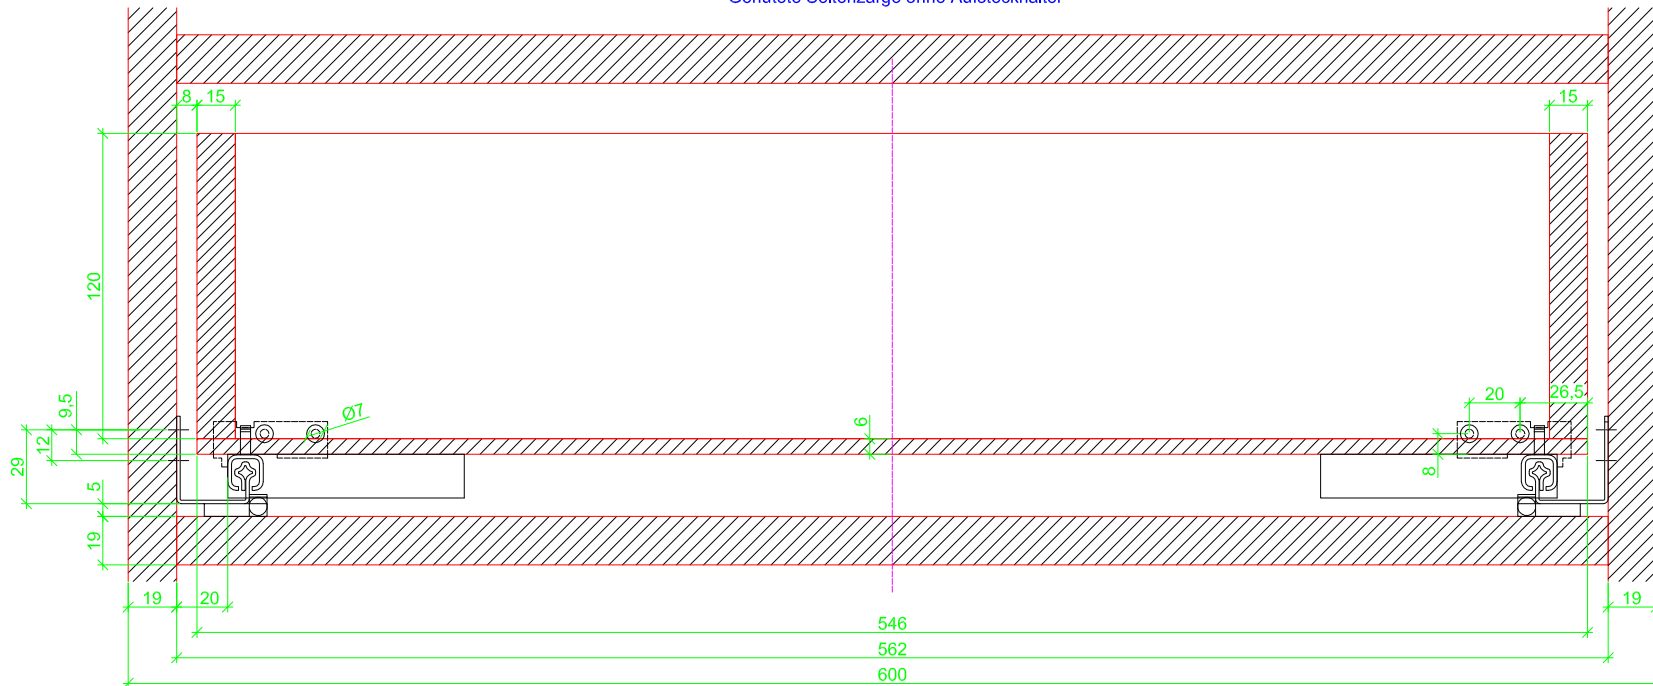

Drawings / Zeichnungen:  
Quadro 25 to slide on with Silent System  
Quadro 25 Aufschiebmontage mit Silent System

Nominal length / Nennlänge	420 mm
Cabinet side panel thickness / Korpuseitendicke	19 mm

Grooved drawer side without Plug/  
Genutete Seitenzarge ohne Aufsteckhalter

Drawer side on top of drawer bottom with Plug/  
Seitenzarge auf Schubkastenboden mit Aufsteckhalter

Grooved drawer side without Plug/  
Genuetete Seitenzarge ohne Aufsteckhalter

Drawer side on top of drawer bottom with Plug/  
Seitenzarge auf Schubkastenboden mit Aufsteckhalter

Grooved drawer side without Plug/  
Genutete Seitenzarge ohne Aufsteckhalter

Drawer side on top of drawer bottom with Plug/  
Seitenzarge auf Schubkastenboden mit Aufsteckhalter