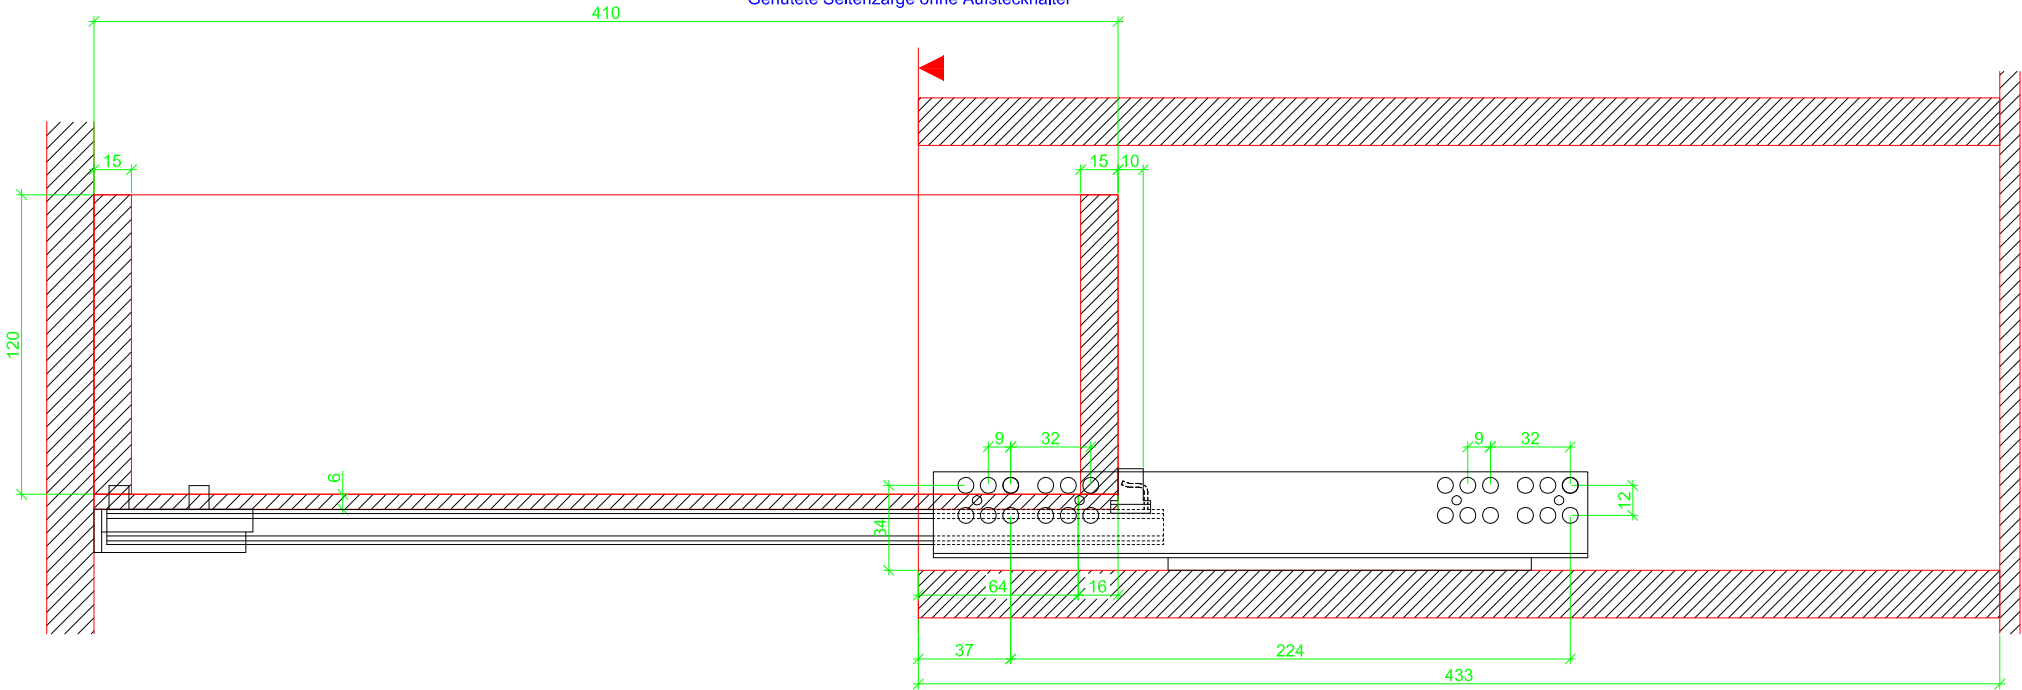

Drawings / Zeichnungen:  
Quadro 25 to slide on with Silent System  
Quadro 25 Aufschiebmontage mit Silent System

Nominal length / Nennlänge	420 mm
Cabinet side panel thickness / Korpuseitendicke	19 mm

Grooved drawer side without Plug/  
Genutete Seitenzarge ohne Aufsteckhalter

Drawer side on top of drawer bottom with Plug/  
Seitenzarge auf Schubkastenboden mit Aufsteckhalter

Grooved drawer side without Plug/  
Genuetete Seitenzarge ohne Aufsteckhalter

Drawer side on top of drawer bottom with Plug/  
Seitenzarge auf Schubkastenboden mit Aufsteckhalter

Grooved drawer side without Plug/  
Genutete Seitenzarge ohne Aufsteckhalter

Drawer side on top of drawer bottom with Plug/  
Seitenzarge auf Schubkastenboden mit Aufsteckhalter