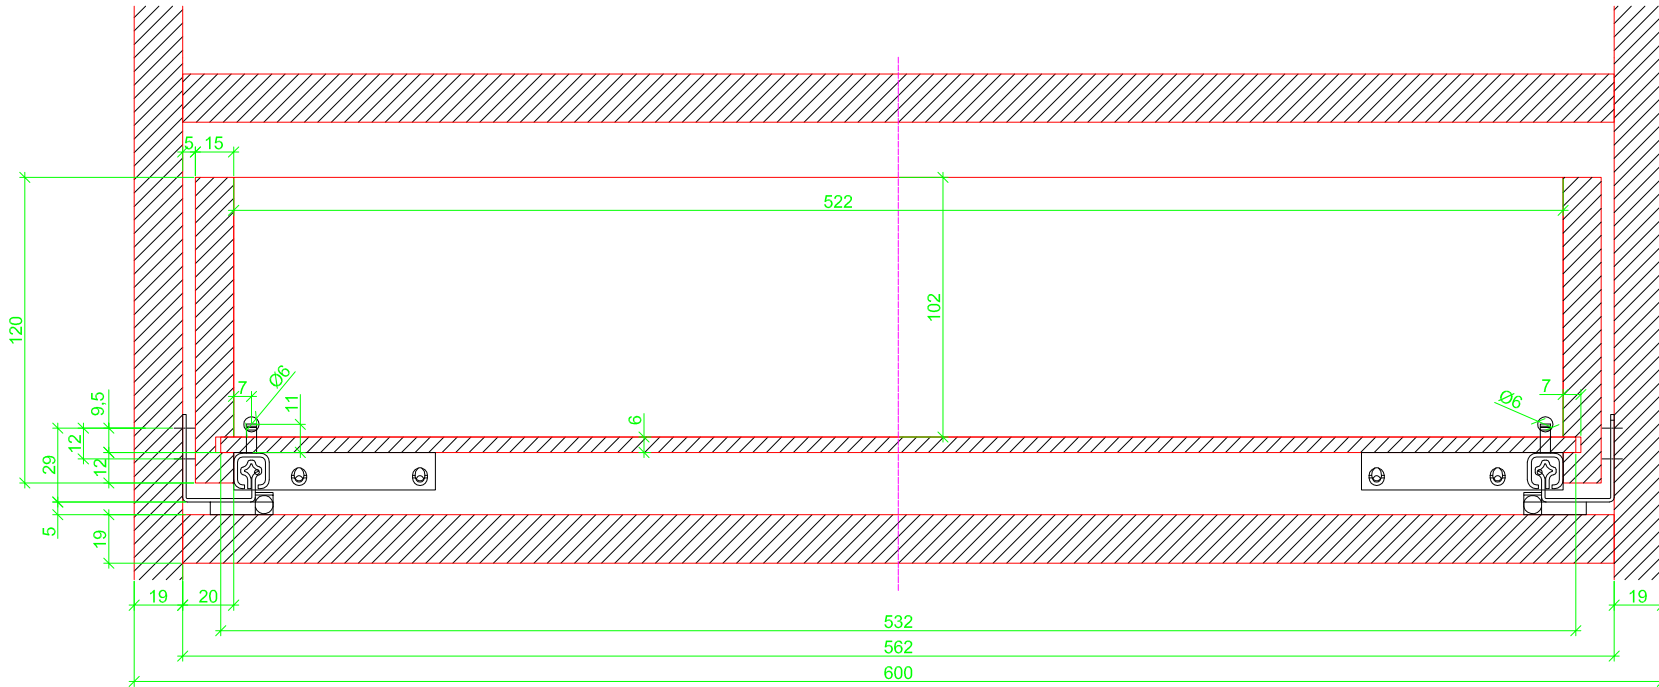

Drawings / Zeichnungen:  
Quadro 25 to slide on with Silent System  
Quadro 25 Aufschiebmontage mit Silent System

Nominal length / Nennlänge	420 mm
Cabinet side panel thickness / Korpuseitendicke	19 mm

Grooved drawer side without Plug/  
Genutete Seitenzarge ohne Aufsteckhalter

Drawer side on top of drawer bottom with Plug/  
Seitenzarge auf Schubkastenboden mit Aufsteckhalter

Grooved drawer side without Plug/  
Genuetete Seitenzarge ohne Aufsteckhalter

Drawer side on top of drawer bottom with Plug/  
Seitenzarge auf Schubkastenboden mit Aufsteckhalter

Grooved drawer side without Plug/  
Genutete Seitenzarge ohne Aufsteckhalter

Drawer side on top of drawer bottom with Plug/  
Seitenzarge auf Schubkastenboden mit Aufsteckhalter