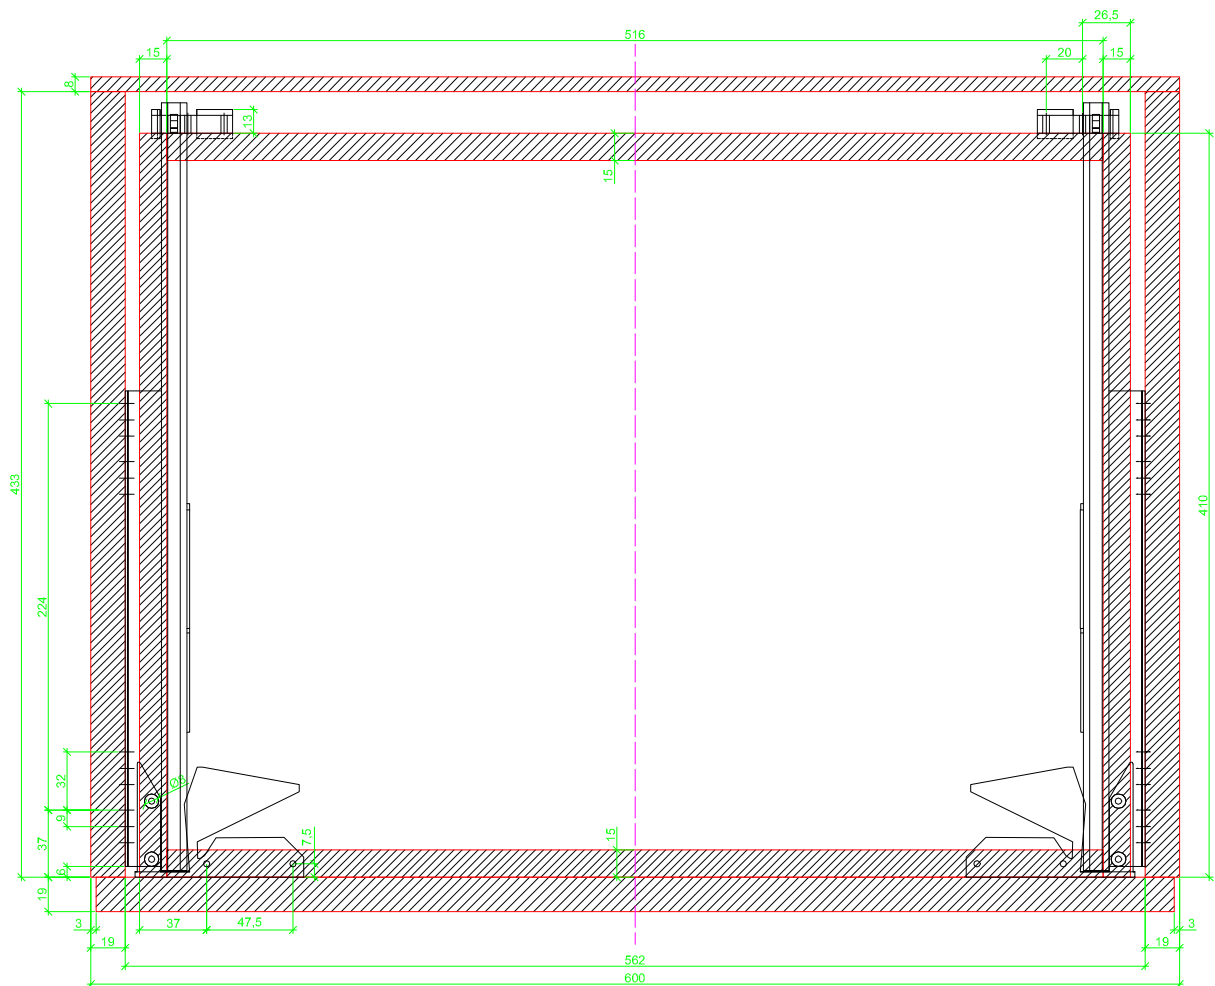

Drawings / Zeichnungen:  
Quadro 25 to slide on with Silent System  
Quadro 25 Aufschiebmontage mit Silent System

Nominal length / Nennlänge	420 mm
Cabinet side panel thickness / Korpuseitendicke	19 mm

Grooved drawer side without Plug/  
Genutete Seitenzarge ohne Aufsteckhalter

Drawer side on top of drawer bottom with Plug/  
Seitenzarge auf Schubkastenboden mit Aufsteckhalter

Grooved drawer side without Plug/  
Genuetete Seitenzarge ohne Aufsteckhalter

Drawer side on top of drawer bottom with Plug/  
Seitenzarge auf Schubkastenboden mit Aufsteckhalter

Grooved drawer side without Plug/  
Genutete Seitenzarge ohne Aufsteckhalter

Drawer side on top of drawer bottom with Plug/  
Seitenzarge auf Schubkastenboden mit Aufsteckhalter