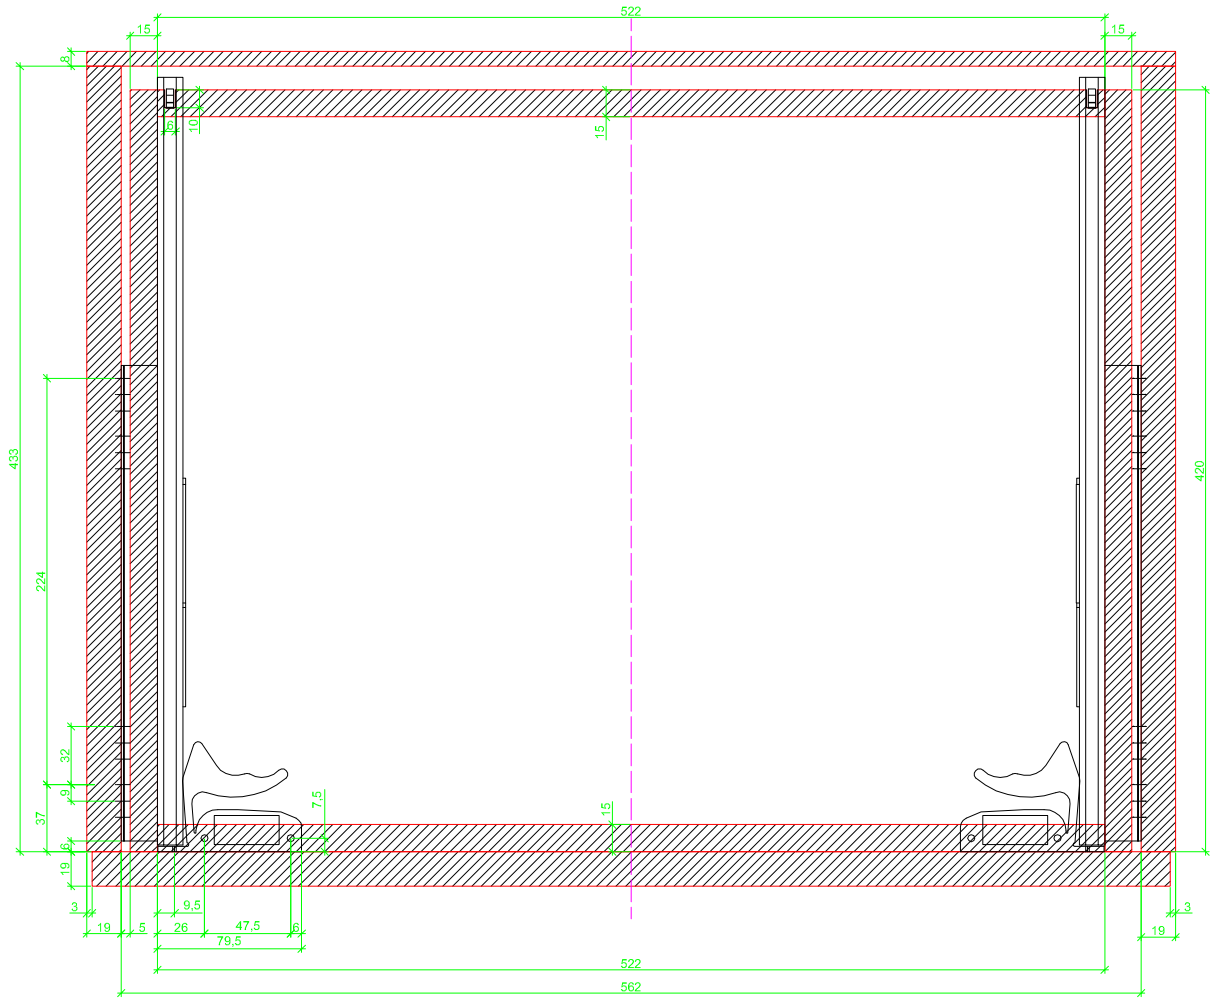

Drawings / Zeichnungen:  
Quadro 25 to slide on with Silent System  
Quadro 25 Aufschiebmontage mit Silent System

Nominal length / Nennlänge	420 mm
Cabinet side panel thickness / Korpuseitendicke	19 mm

Grooved drawer side without Plug/  
Genutete Seitenzarge ohne Aufsteckhalter

Drawer side on top of drawer bottom with Plug/  
Seitenzarge auf Schubkastenboden mit Aufsteckhalter

Grooved drawer side without Plug/  
Genuetete Seitenzarge ohne Aufsteckhalter

Drawer side on top of drawer bottom with Plug/  
Seitenzarge auf Schubkastenboden mit Aufsteckhalter

Grooved drawer side without Plug/  
Genutete Seitenzarge ohne Aufsteckhalter

Drawer side on top of drawer bottom with Plug/  
Seitenzarge auf Schubkastenboden mit Aufsteckhalter