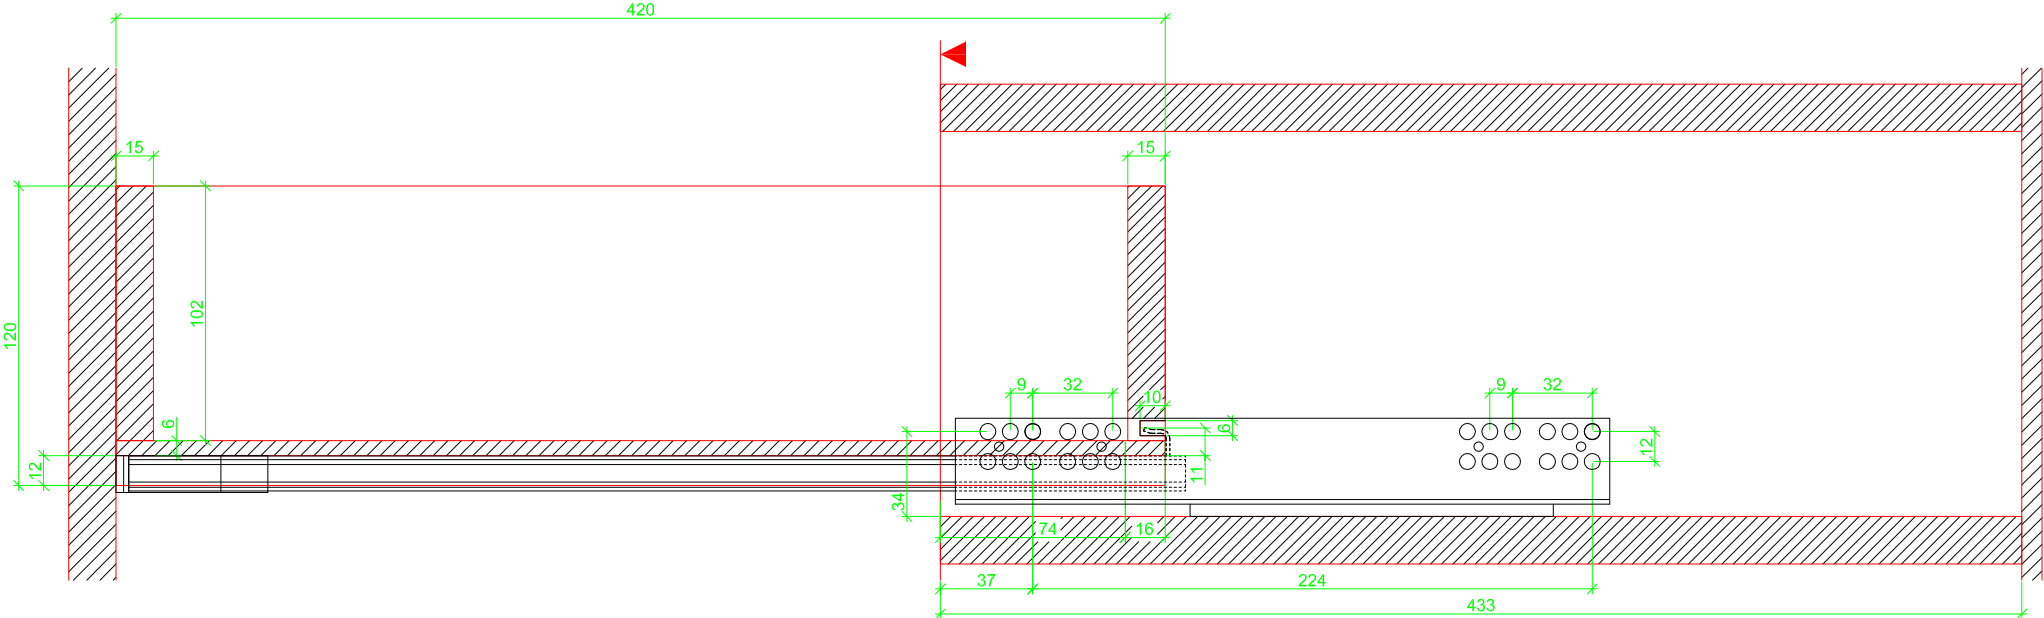

Drawings / Zeichnungen:  
Quadro 25 to slide on with Silent System  
Quadro 25 Aufschiebmontage mit Silent System

Nominal length / Nennlänge	420 mm
Cabinet side panel thickness / Korpuseitendicke	19 mm

Grooved drawer side without Plug/  
Genutete Seitenzarge ohne Aufsteckhalter

Drawer side on top of drawer bottom with Plug/  
Seitenzarge auf Schubkastenboden mit Aufsteckhalter

Grooved drawer side without Plug/  
Genuetete Seitenzarge ohne Aufsteckhalter

Drawer side on top of drawer bottom with Plug/  
Seitenzarge auf Schubkastenboden mit Aufsteckhalter

Grooved drawer side without Plug/  
Genutete Seitenzarge ohne Aufsteckhalter

Drawer side on top of drawer bottom with Plug/  
Seitenzarge auf Schubkastenboden mit Aufsteckhalter