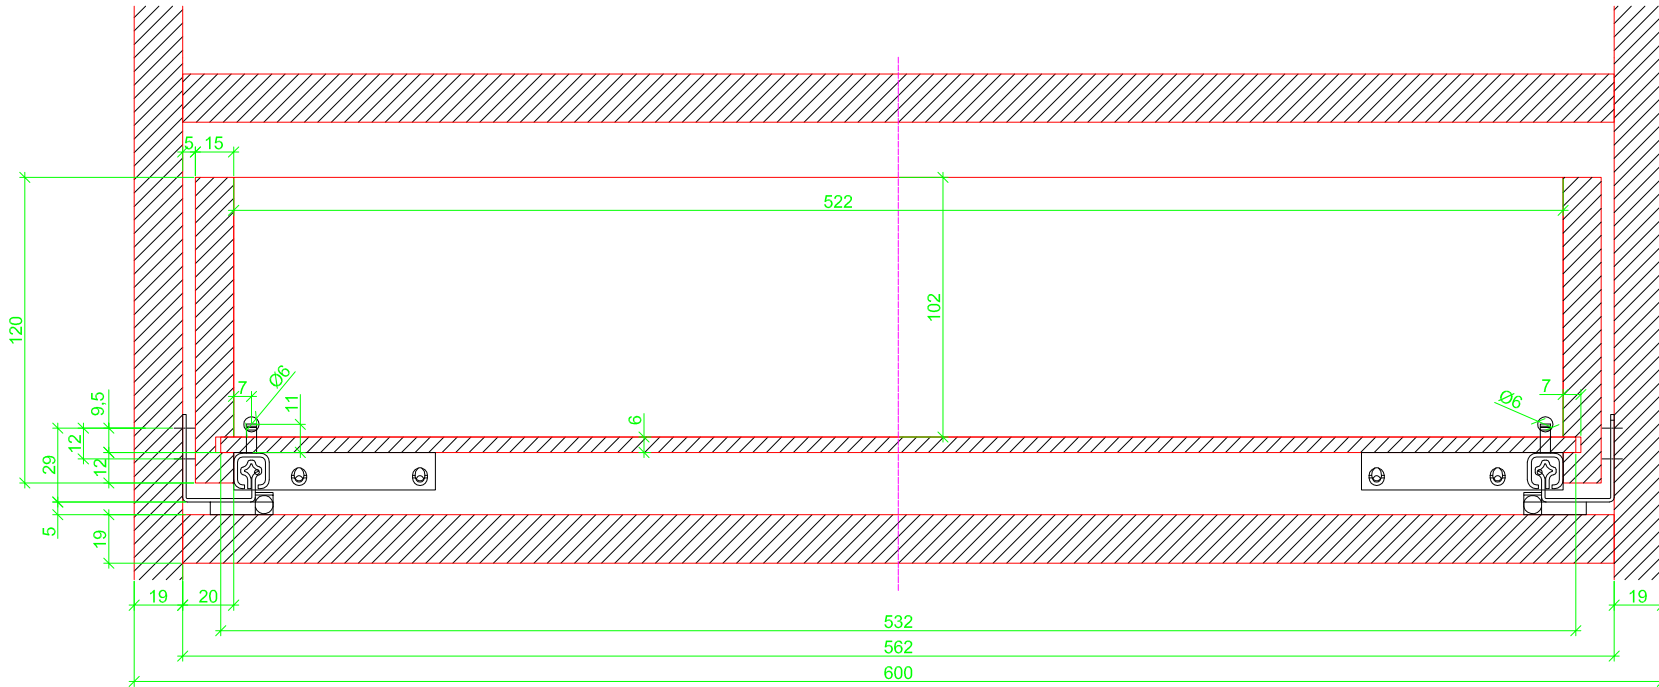

Drawings / Zeichnungen:
Quadro 25 to slide on with Silent System
Quadro 25 Aufschiebmontage mit Silent System

Nominal length / Nennlänge	450 mm
Cabinet side panel thickness / Korpuseitendicke	19 mm

Grooved drawer side without Plug/
Genutete Seitenzarge ohne Aufsteckhalter

Drawer side on top of drawer bottom with Plug/
Seitenzarge auf Schubkastenboden mit Aufsteckhalter

Sideview / Seitenansicht

Grooved drawer side without Plug/
Genutete Seitenzarge ohne Aufsteckhalter

Drawer side on top of drawer bottom with Plug/
Seitenzarge auf Schubkastenboden mit Aufsteckhalter

Grooved drawer side without Plug/
Gekante Seitenzarge ohne Aufsteckhalter

Drawer side on top of drawer bottom with Plug/
Seitenzarge auf Schubkastenboden mit Aufsteckhalter