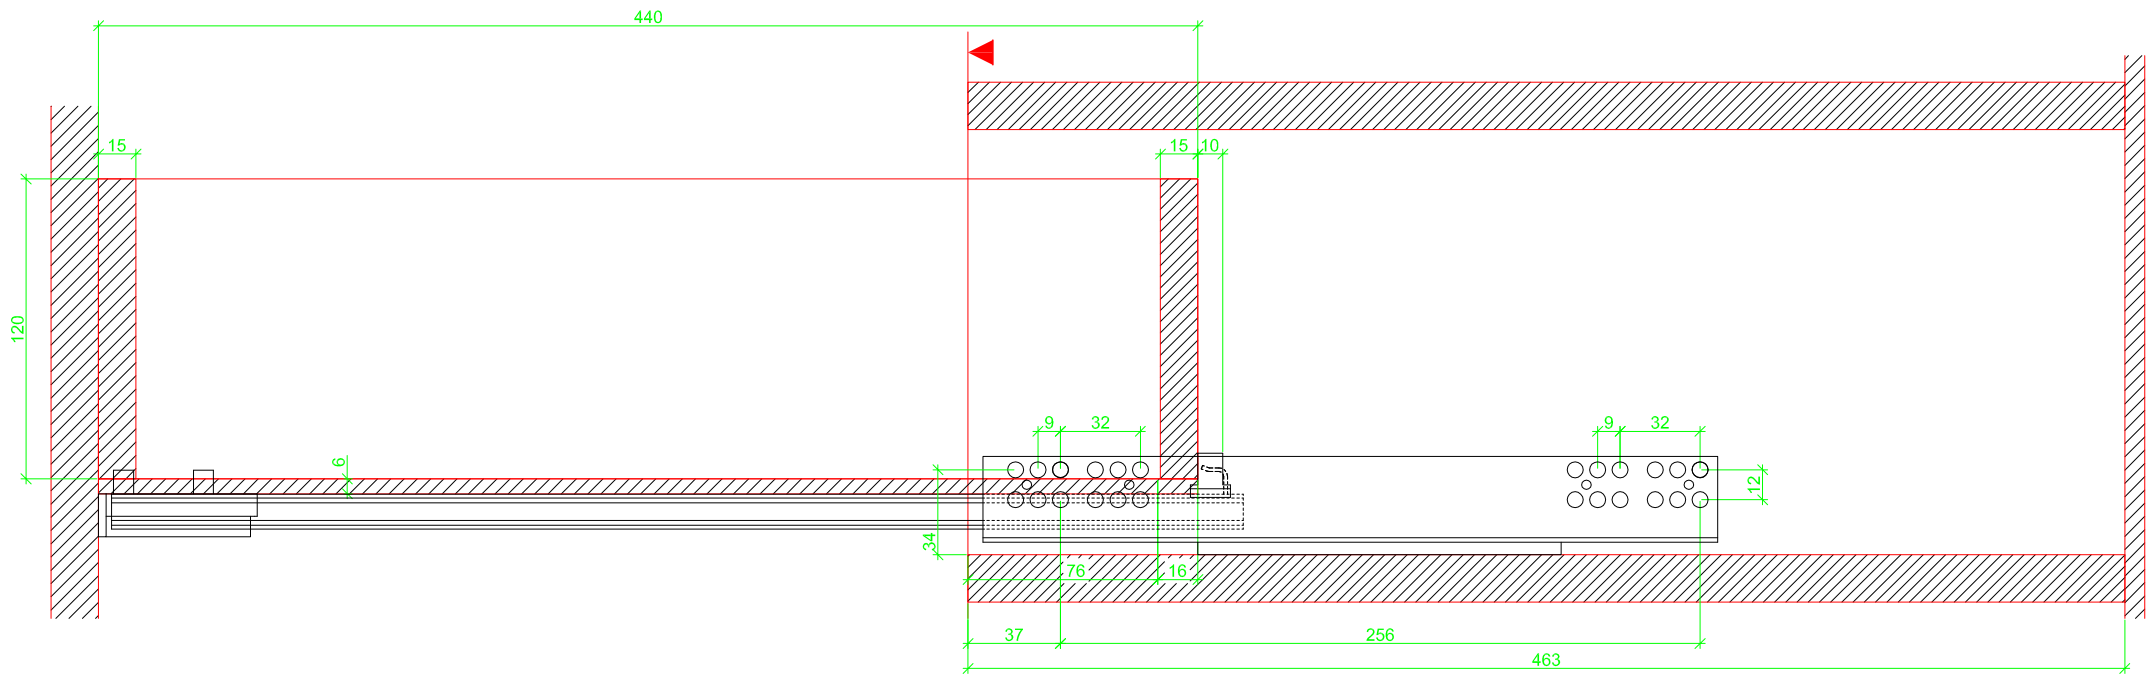

Drawings / Zeichnungen:
Quadro 25 to slide on with Silent System
Quadro 25 Aufschiebmontage mit Silent System

Nominal length / Nennlänge	450 mm
Cabinet side panel thickness / Korpuseitendicke	19 mm

Grooved drawer side without Plug/
Genutete Seitenzarge ohne Aufsteckhalter

Drawer side on top of drawer bottom with Plug/
Seitenzarge auf Schubkastenboden mit Aufsteckhalter

Sideview / Seitenansicht

Grooved drawer side without Plug/
Genutete Seitenzarge ohne Aufsteckhalter

Drawer side on top of drawer bottom with Plug/
Seitenzarge auf Schubkastenboden mit Aufsteckhalter

Grooved drawer side without Plug/
Gekante Seitenzarge ohne Aufsteckhalter

Drawer side on top of drawer bottom with Plug/
Seitenzarge auf Schubkastenboden mit Aufsteckhalter