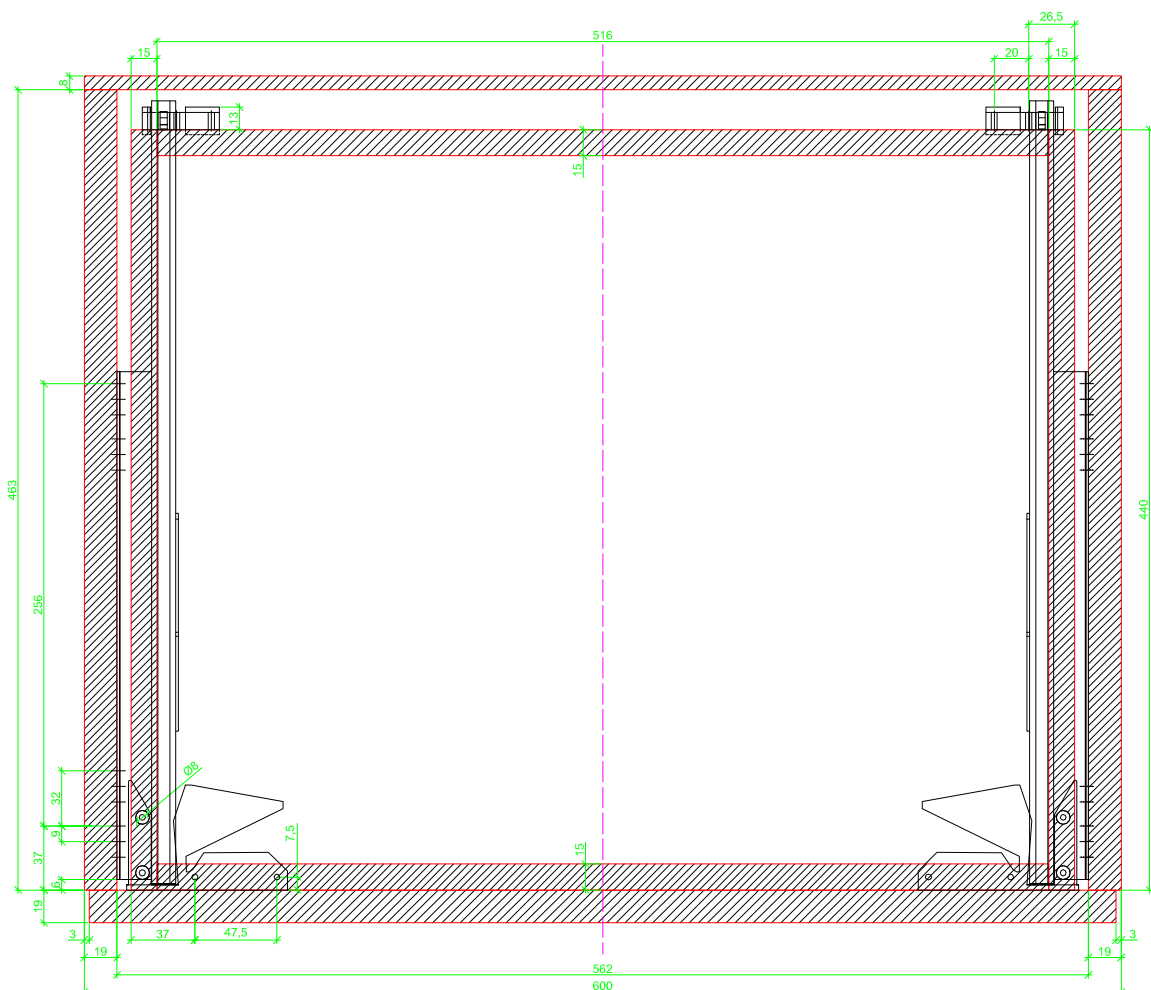

Drawings / Zeichnungen:
Quadro 25 to slide on with Silent System
Quadro 25 Aufschiebmontage mit Silent System

Nominal length / Nennlänge	450 mm
Cabinet side panel thickness / Korpuseitendicke	19 mm

Grooved drawer side without Plug/
Genutete Seitenzarge ohne Aufsteckhalter

Drawer side on top of drawer bottom with Plug/
Seitenzarge auf Schubkastenboden mit Aufsteckhalter

Sideview / Seitenansicht

Grooved drawer side without Plug/
Genutete Seitenzarge ohne Aufsteckhalter

Drawer side on top of drawer bottom with Plug/
Seitenzarge auf Schubkastenboden mit Aufsteckhalter

Grooved drawer side without Plug/
Gekante Seitenzarge ohne Aufsteckhalter

Drawer side on top of drawer bottom with Plug/
Seitenzarge auf Schubkastenboden mit Aufsteckhalter