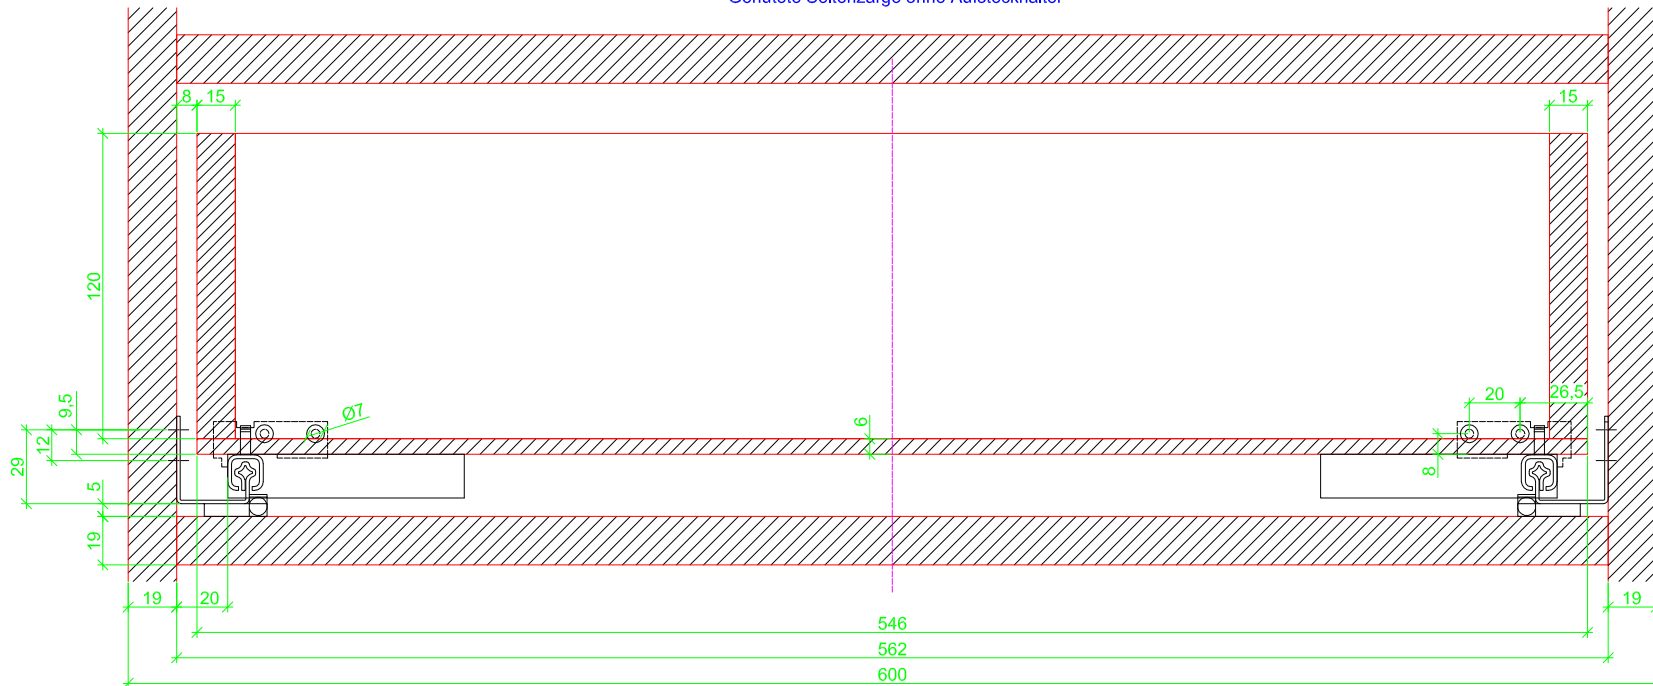

Drawings / Zeichnungen:
Quadro 25 to slide on with Silent System
Quadro 25 Aufschiebmontage mit Silent System

Nominal length / Nennlänge	450 mm
Cabinet side panel thickness / Korpuseitendicke	19 mm

Grooved drawer side without Plug/
Genutete Seitenzarge ohne Aufsteckhalter

Drawer side on top of drawer bottom with Plug/
Seitenzarge auf Schubkastenboden mit Aufsteckhalter

Sideview / Seitenansicht

Grooved drawer side without Plug/
Genutete Seitenzarge ohne Aufsteckhalter

Drawer side on top of drawer bottom with Plug/
Seitenzarge auf Schubkastenboden mit Aufsteckhalter

Grooved drawer side without Plug/
Gekante Seitenzarge ohne Aufsteckhalter

Drawer side on top of drawer bottom with Plug/
Seitenzarge auf Schubkastenboden mit Aufsteckhalter