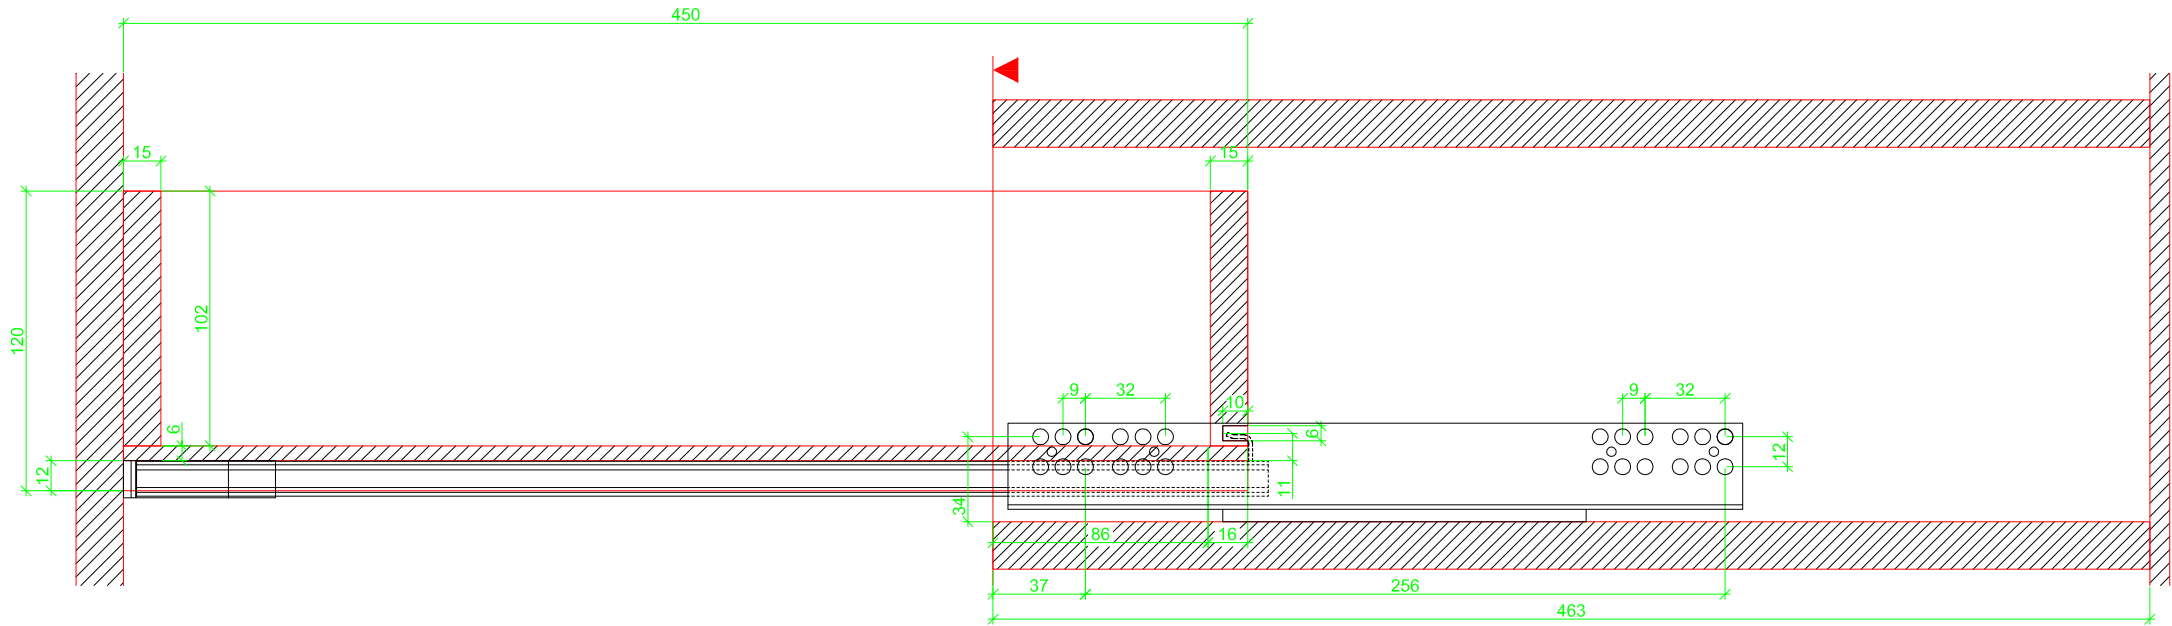

Drawings / Zeichnungen:
Quadro 25 to slide on with Silent System
Quadro 25 Aufschiebmontage mit Silent System

Nominal length / Nennlänge	450 mm
Cabinet side panel thickness / Korpuseitendicke	19 mm

Grooved drawer side without Plug/
Genutete Seitenzarge ohne Aufsteckhalter

Drawer side on top of drawer bottom with Plug/
Seitenzarge auf Schubkastenboden mit Aufsteckhalter

Sideview / Seitenansicht

Grooved drawer side without Plug/
Genutete Seitenzarge ohne Aufsteckhalter

Drawer side on top of drawer bottom with Plug/
Seitenzarge auf Schubkastenboden mit Aufsteckhalter

Grooved drawer side without Plug/
Gekante Seitenzarge ohne Aufsteckhalter

Drawer side on top of drawer bottom with Plug/
Seitenzarge auf Schubkastenboden mit Aufsteckhalter