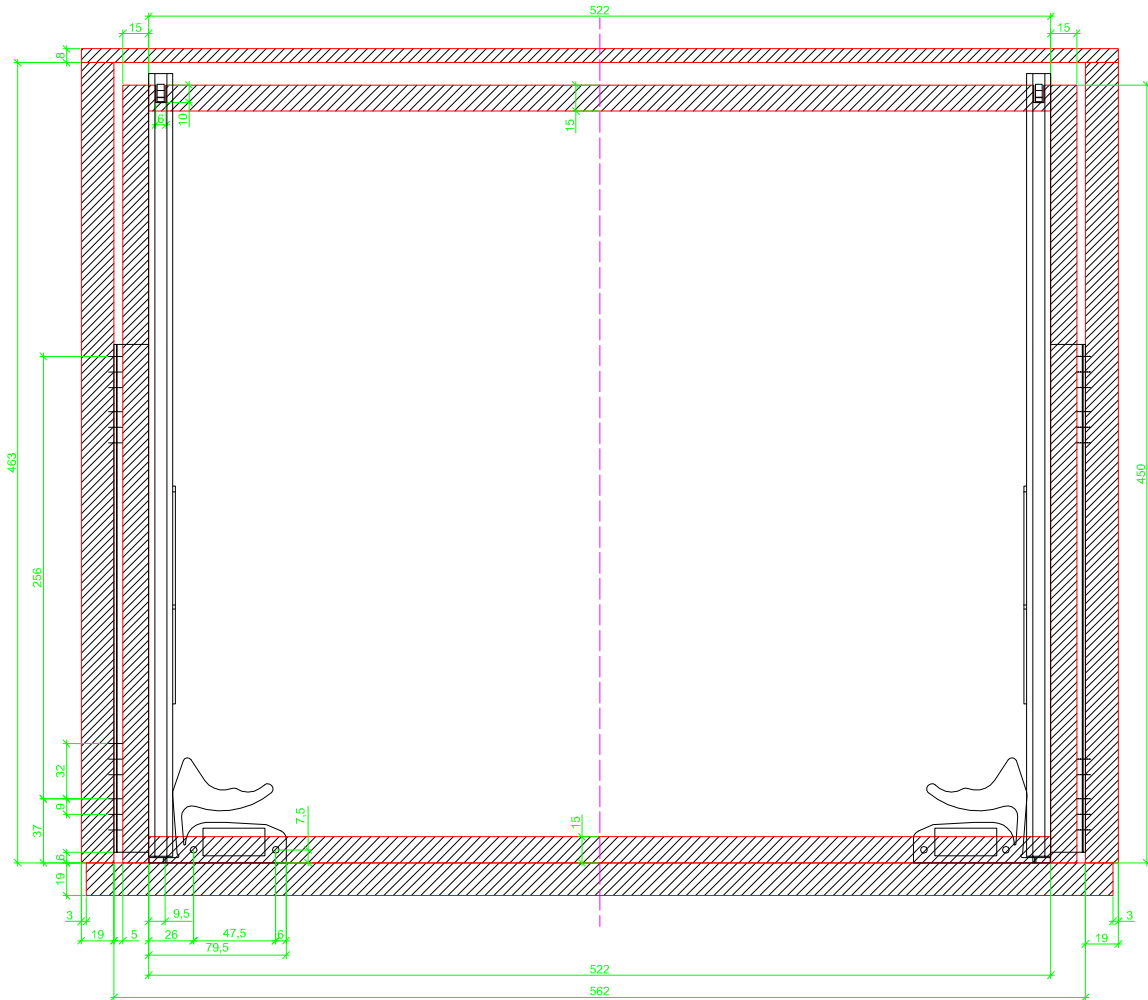

Drawings / Zeichnungen:
Quadro 25 to slide on with Silent System
Quadro 25 Aufschiebmontage mit Silent System

Nominal length / Nennlänge	450 mm
Cabinet side panel thickness / Korpuseitendicke	19 mm

Grooved drawer side without Plug/
Genutete Seitenzarge ohne Aufsteckhalter

Drawer side on top of drawer bottom with Plug/
Seitenzarge auf Schubkastenboden mit Aufsteckhalter

Sideview / Seitenansicht

Grooved drawer side without Plug/
Genutete Seitenzarge ohne Aufsteckhalter

Drawer side on top of drawer bottom with Plug/
Seitenzarge auf Schubkastenboden mit Aufsteckhalter

Grooved drawer side without Plug/
Gekante Seitenzarge ohne Aufsteckhalter

Drawer side on top of drawer bottom with Plug/
Seitenzarge auf Schubkastenboden mit Aufsteckhalter