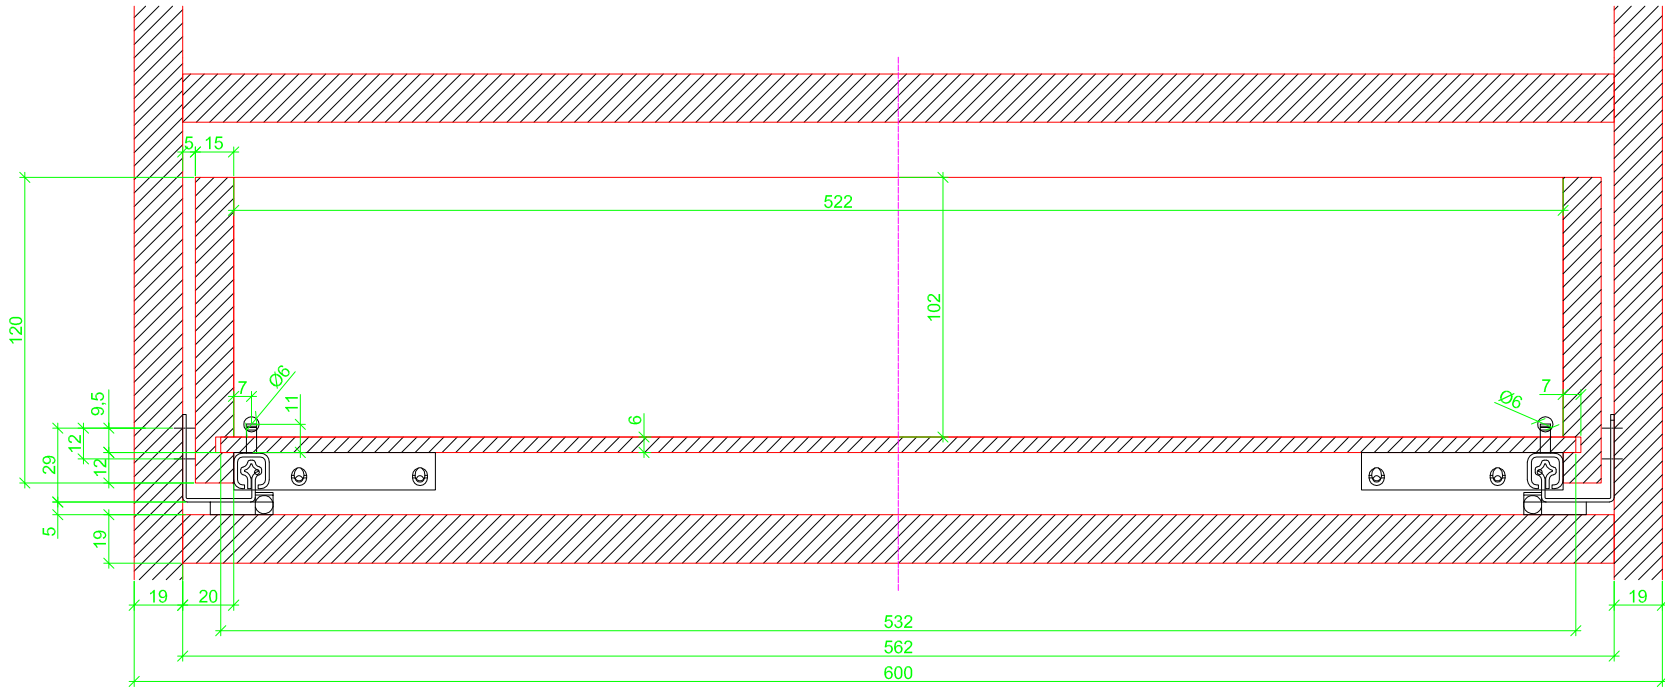

Drawings / Zeichnungen:  
Quadro 25 to slide on with Silent System  
Quadro 25 Aufschiebemontage mit Silent System

Nominal length / Nennlänge	480 mm
Cabinet side panel thickness / Korpuseitendicke	19 mm

Grooved drawer side without Plug/  
Genutete Seitenzarge ohne Aufsteckhalter

Drawer side on top of drawer bottom with Plug/  
Seitenzarge auf Schubkastenboden mit Aufsteckhalter

# Sideview / Seitenansicht

Grooved drawer side without Plug/  
Genutete Seitenzarge ohne Aufsteckhalter

Drawer side on top of drawer bottom with Plug/  
Seitenzarge auf Schubkastenboden mit Aufsteckhalter