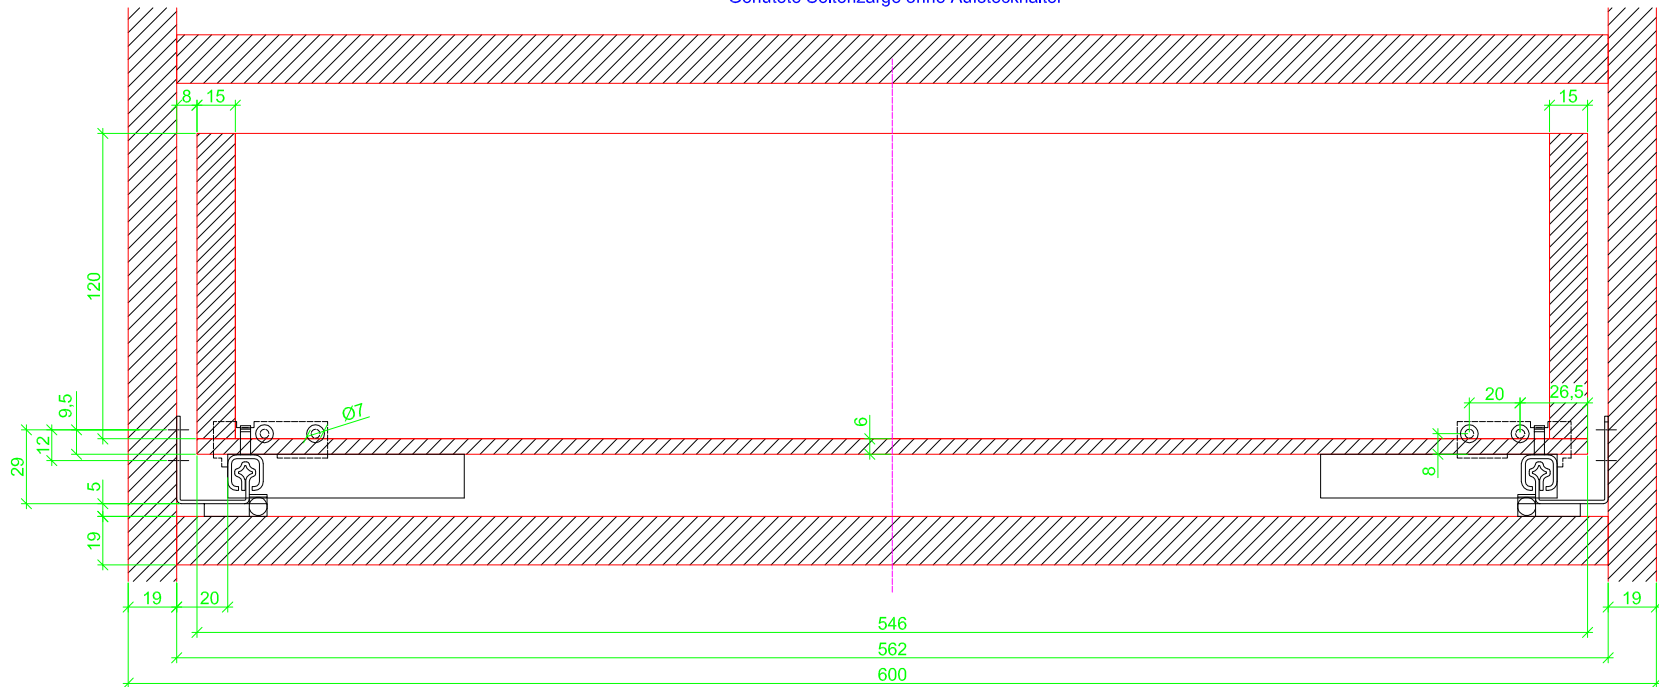

Drawings / Zeichnungen:  
Quadro 25 to slide on with Silent System  
Quadro 25 Aufschiebemontage mit Silent System

Nominal length / Nennlänge	480 mm
Cabinet side panel thickness / Korpuseitendicke	19 mm

Grooved drawer side without Plug/  
Genutete Seitenzarge ohne Aufsteckhalter

Drawer side on top of drawer bottom with Plug/  
Seitenzarge auf Schubkastenboden mit Aufsteckhalter

# Sideview / Seitenansicht

Grooved drawer side without Plug/  
Genutete Seitenzarge ohne Aufsteckhalter

Drawer side on top of drawer bottom with Plug/  
Seitenzarge auf Schubkastenboden mit Aufsteckhalter