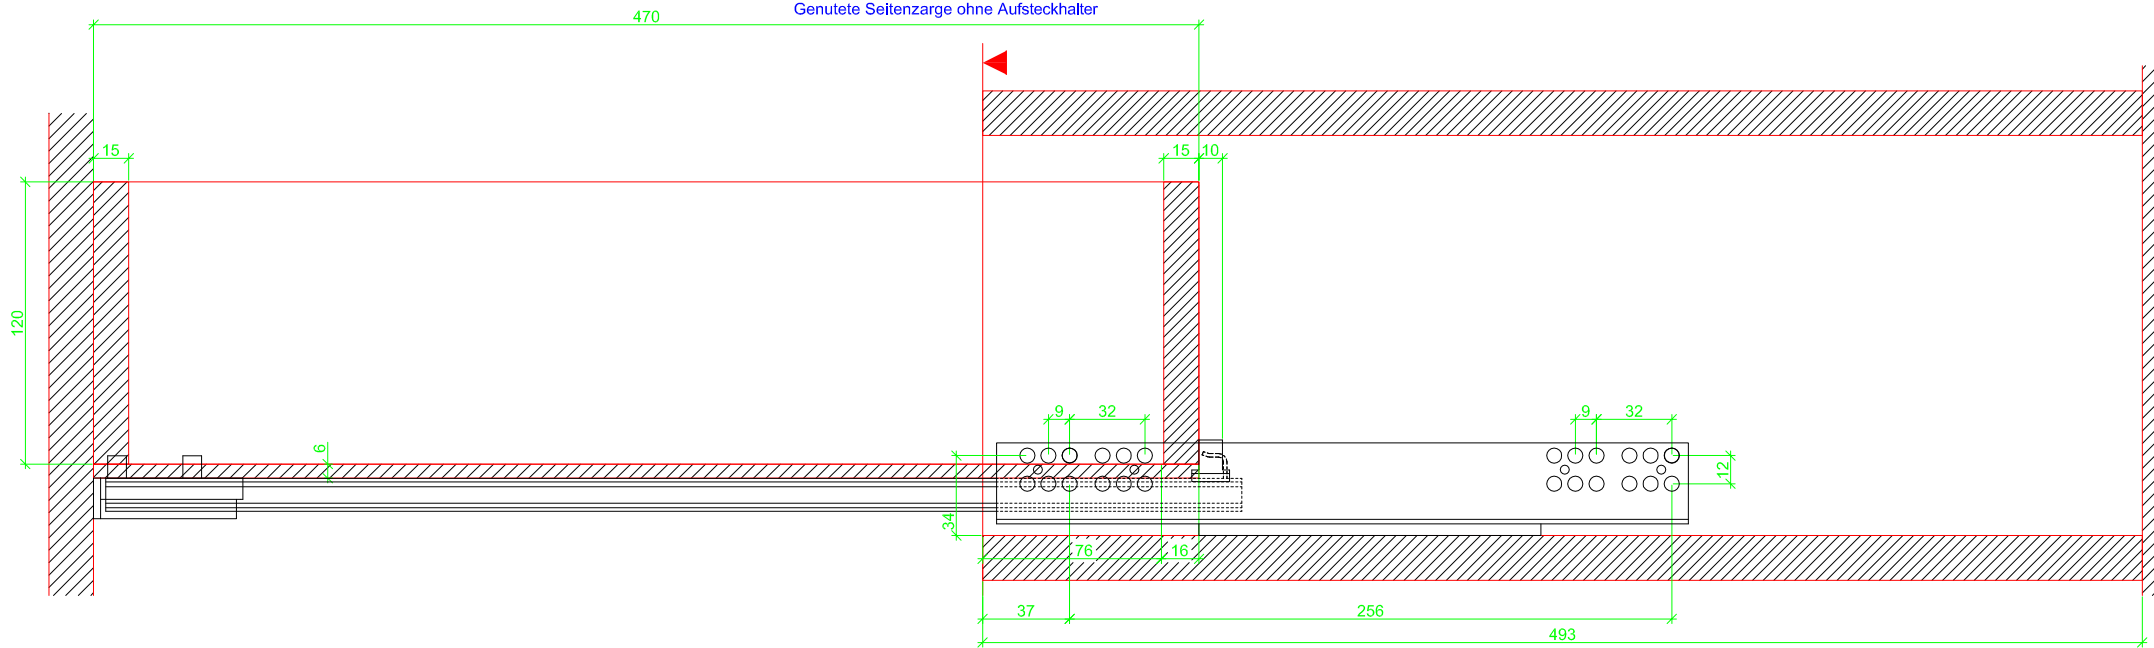

Drawings / Zeichnungen:  
Quadro 25 to slide on with Silent System  
Quadro 25 Aufschiebemontage mit Silent System

Nominal length / Nennlänge	480 mm
Cabinet side panel thickness / Korpuseitendicke	19 mm

Grooved drawer side without Plug/  
Genutete Seitenzarge ohne Aufsteckhalter

Drawer side on top of drawer bottom with Plug/  
Seitenzarge auf Schubkastenboden mit Aufsteckhalter

# Sideview / Seitenansicht

Grooved drawer side without Plug/  
Genutete Seitenzarge ohne Aufsteckhalter

Drawer side on top of drawer bottom with Plug/  
Seitenzarge auf Schubkastenboden mit Aufsteckhalter