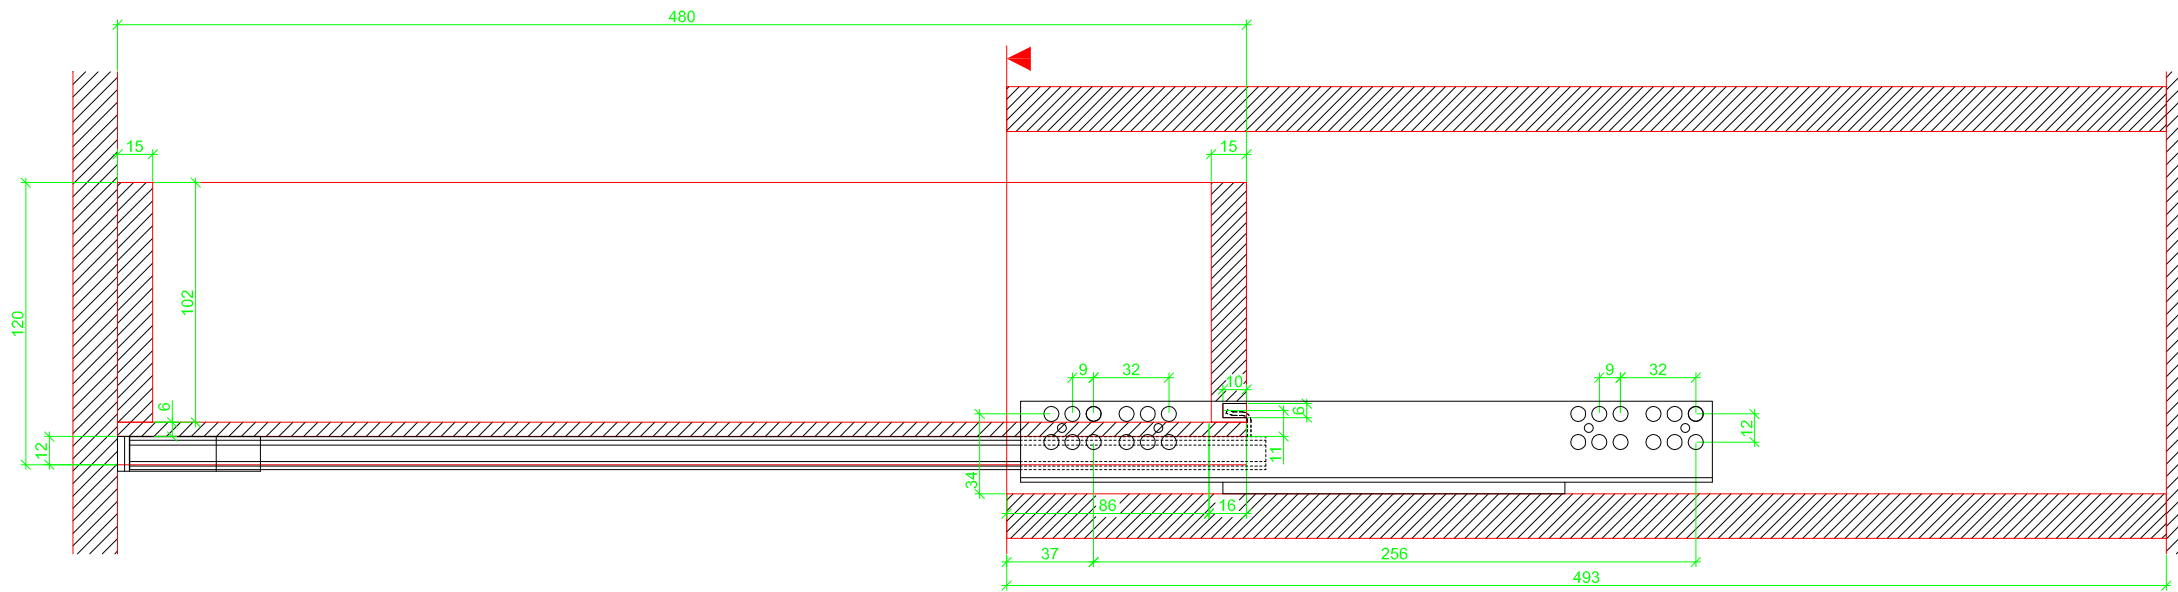

Drawings / Zeichnungen:  
Quadro 25 to slide on with Silent System  
Quadro 25 Aufschiebemontage mit Silent System

Nominal length / Nennlänge	480 mm
Cabinet side panel thickness / Korpuseitendicke	19 mm

Grooved drawer side without Plug/  
Genutete Seitenzarge ohne Aufsteckhalter

Drawer side on top of drawer bottom with Plug/  
Seitenzarge auf Schubkastenboden mit Aufsteckhalter

# Sideview / Seitenansicht

Grooved drawer side without Plug/  
Genutete Seitenzarge ohne Aufsteckhalter

Drawer side on top of drawer bottom with Plug/  
Seitenzarge auf Schubkastenboden mit Aufsteckhalter