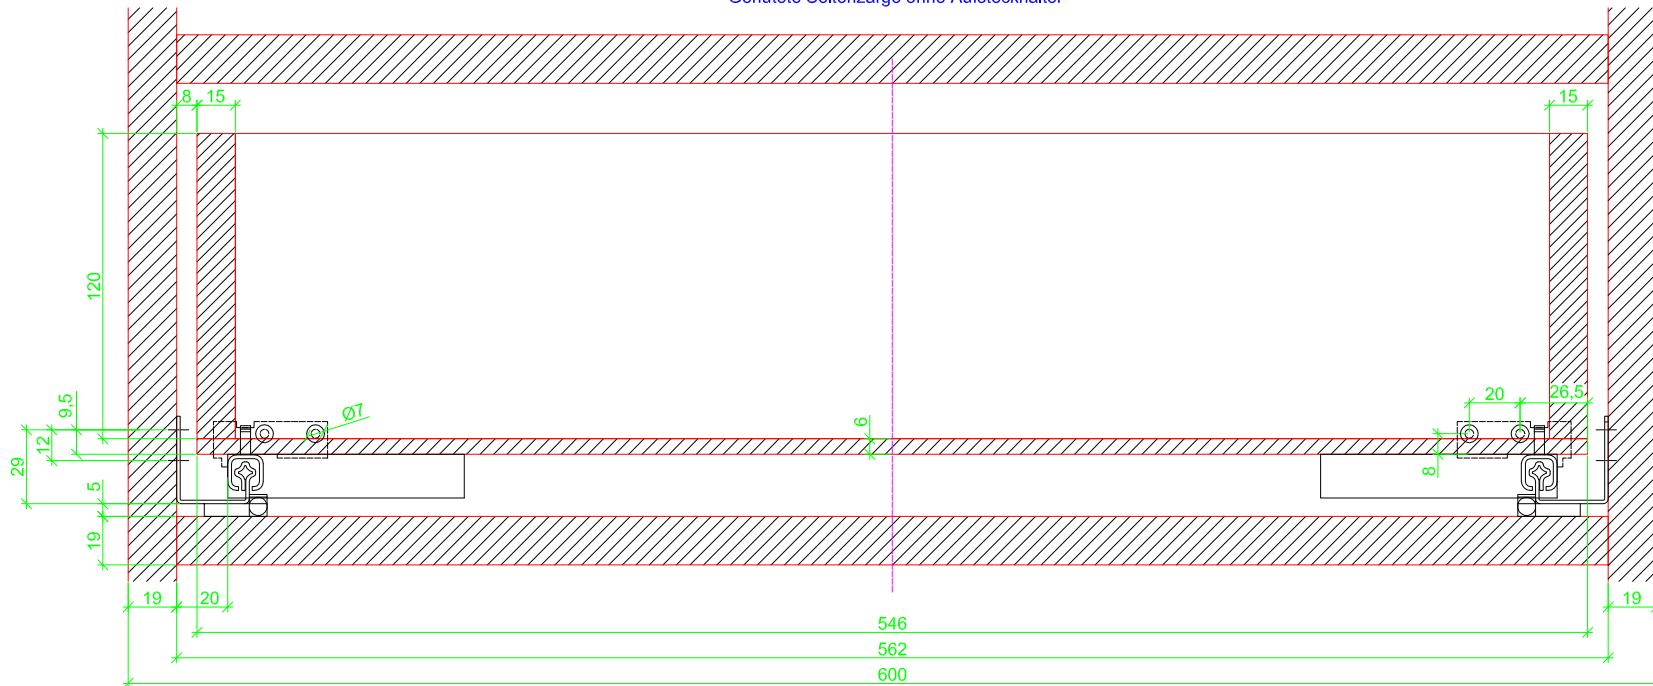

Drawings / Zeichnungen:
Quadro 25 to slide on with Silent System
Quadro 25 Aufschiebmontage mit Silent System

| | |
|---|--------|
| Nominal length / Nennlänge | 500 mm |
| Cabinet side panel thickness / Korpuseitendicke | 19 mm |

Grooved drawer side without Plug/
Genutete Seitenzarge ohne Aufsteckhalter

Drawer side on top of drawer bottom with Plug/
Seitenzarge auf Schubkastenboden mit Aufsteckhalter

Sideview / Seitenansicht

Grooved drawer side without Plug/
Genutete Seitenzarge ohne Aufsteckhalter

Drawer side on top of drawer bottom with Plug/
Seitenzarge auf Schubkastenboden mit Aufsteckhalter

Grooved drawer side without Plug/
Genutete Seitenzarge ohne Aufsteckhalter

Drawer side on top of drawer bottom with Plug/
Seitenzarge auf Schubkastenboden mit Aufsteckhalter