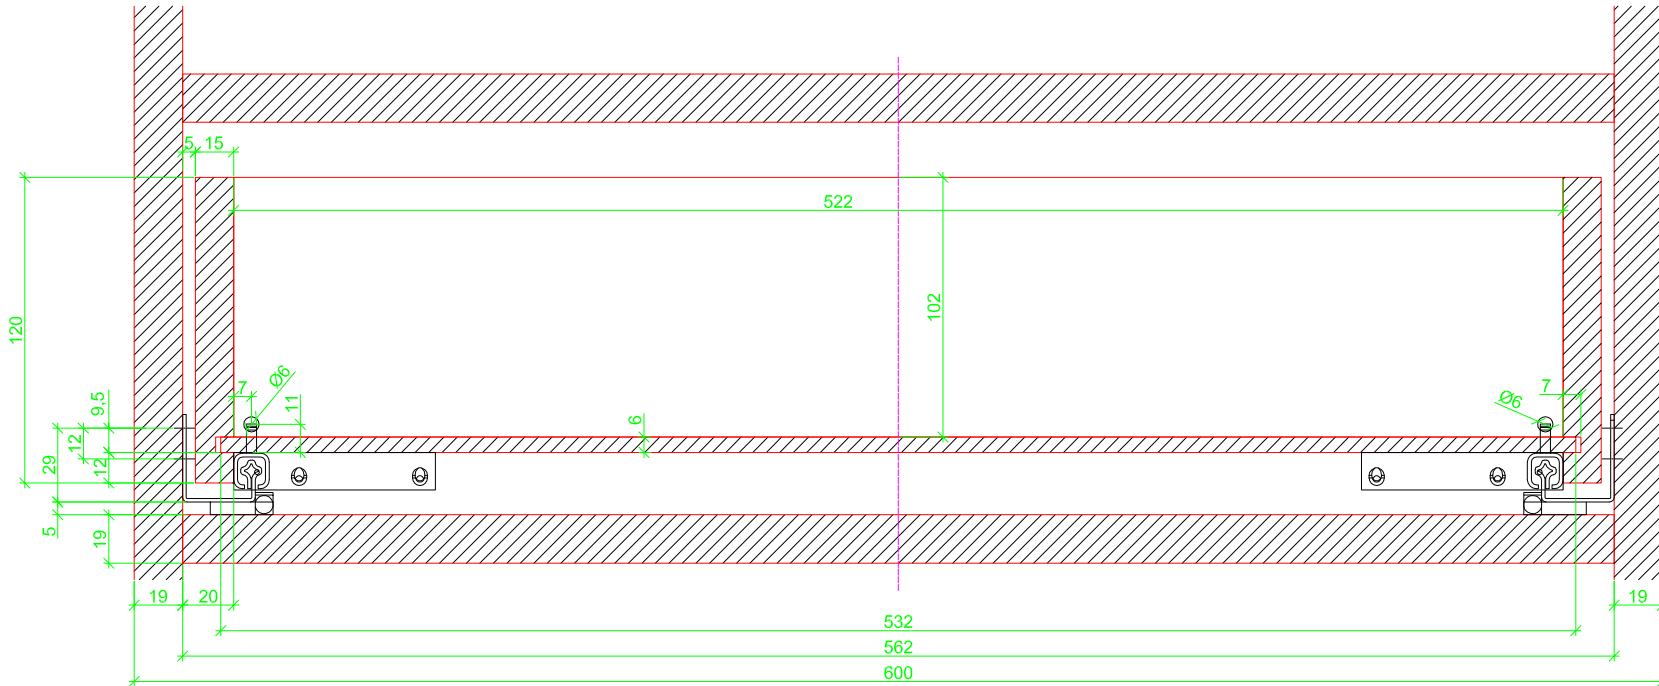

Drawings / Zeichnungen:
Quadro 25 to slide on with Silent System
Quadro 25 Aufschiebmontage mit Silent System

| | |
|---|--------|
| Nominal length / Nennlänge | 500 mm |
| Cabinet side panel thickness / Korpuseitendicke | 19 mm |

Grooved drawer side without Plug/
Genutete Seitenzarge ohne Aufsteckhalter

Drawer side on top of drawer bottom with Plug/
Seitenzarge auf Schubkastenboden mit Aufsteckhalter

Sideview / Seitenansicht

Grooved drawer side without Plug/
Genutete Seitenzarge ohne Aufsteckhalter

Drawer side on top of drawer bottom with Plug/
Seitenzarge auf Schubkastenboden mit Aufsteckhalter

Grooved drawer side without Plug/
Genutete Seitenzarge ohne Aufsteckhalter

Drawer side on top of drawer bottom with Plug/
Seitenzarge auf Schubkastenboden mit Aufsteckhalter