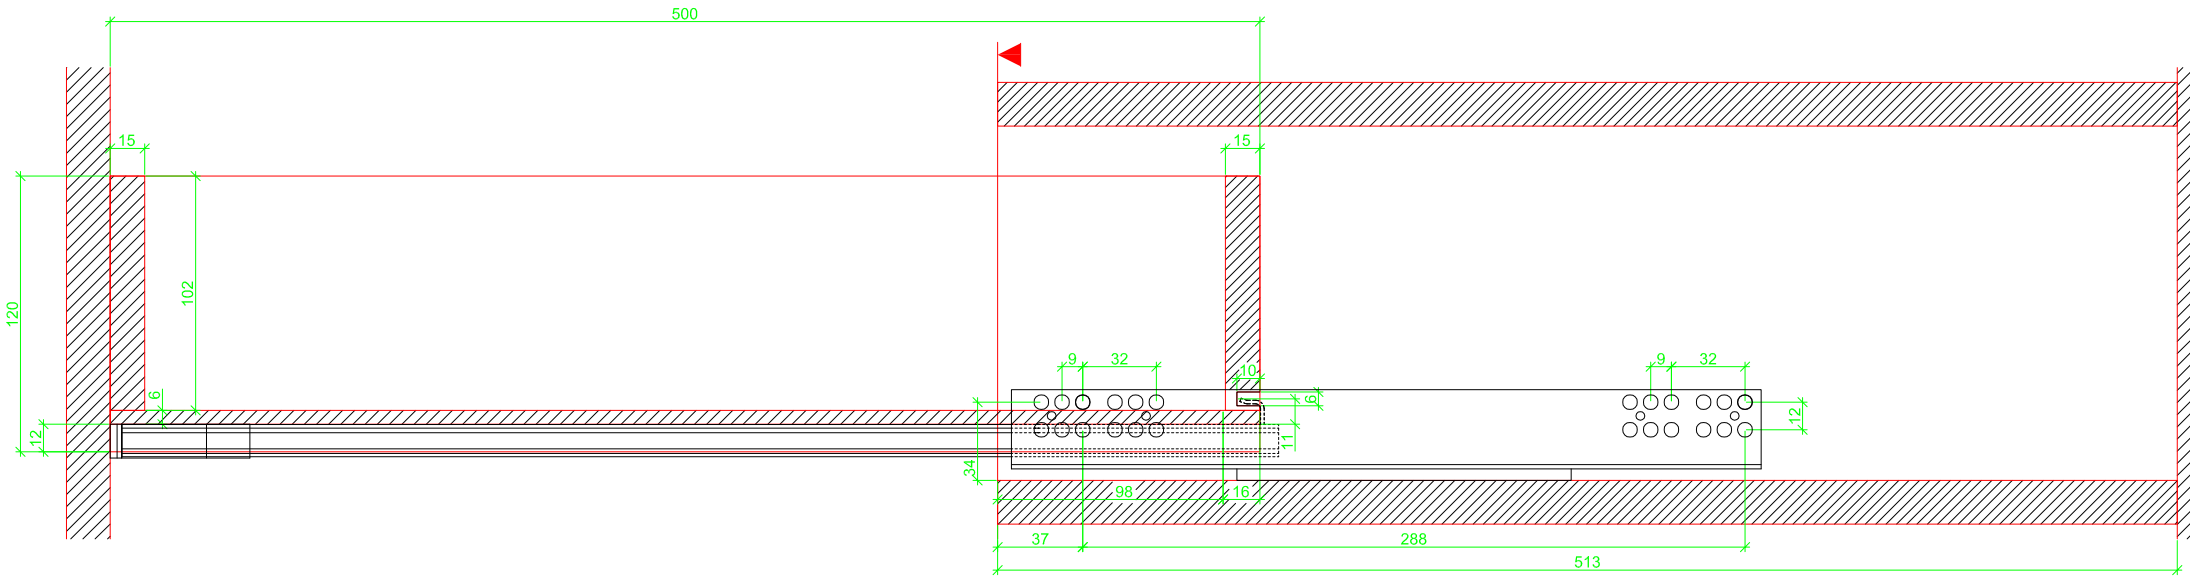

Drawings / Zeichnungen:
Quadro 25 to slide on with Silent System
Quadro 25 Aufschiebmontage mit Silent System

| | |
|---|--------|
| Nominal length / Nennlänge | 500 mm |
| Cabinet side panel thickness / Korpuseitendicke | 19 mm |

Grooved drawer side without Plug/
Genutete Seitenzarge ohne Aufsteckhalter

Drawer side on top of drawer bottom with Plug/
Seitenzarge auf Schubkastenboden mit Aufsteckhalter

Sideview / Seitenansicht

Grooved drawer side without Plug/
Genutete Seitenzarge ohne Aufsteckhalter

Drawer side on top of drawer bottom with Plug/
Seitenzarge auf Schubkastenboden mit Aufsteckhalter

Grooved drawer side without Plug/
Genutete Seitenzarge ohne Aufsteckhalter

Drawer side on top of drawer bottom with Plug/
Seitenzarge auf Schubkastenboden mit Aufsteckhalter