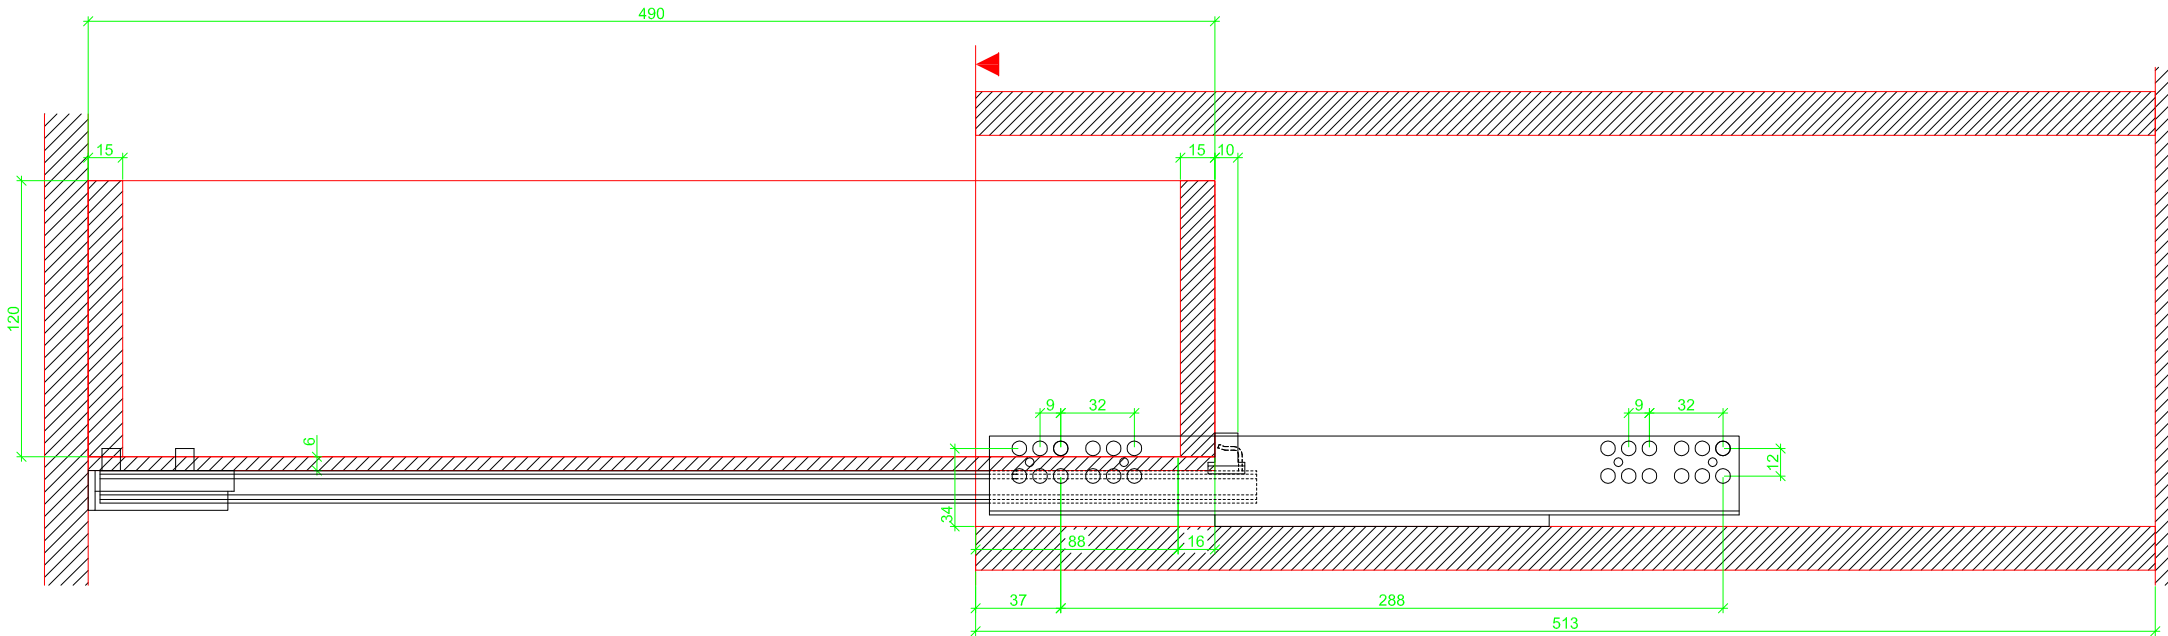

Drawings / Zeichnungen:
Quadro 25 to slide on with Silent System
Quadro 25 Aufschiebmontage mit Silent System

| | |
|---|--------|
| Nominal length / Nennlänge | 500 mm |
| Cabinet side panel thickness / Korpuseitendicke | 19 mm |

Grooved drawer side without Plug/
Genutete Seitenzarge ohne Aufsteckhalter

Drawer side on top of drawer bottom with Plug/
Seitenzarge auf Schubkastenboden mit Aufsteckhalter

Sideview / Seitenansicht

Grooved drawer side without Plug/
Genutete Seitenzarge ohne Aufsteckhalter

Drawer side on top of drawer bottom with Plug/
Seitenzarge auf Schubkastenboden mit Aufsteckhalter

Grooved drawer side without Plug/
Genutete Seitenzarge ohne Aufsteckhalter

Drawer side on top of drawer bottom with Plug/
Seitenzarge auf Schubkastenboden mit Aufsteckhalter