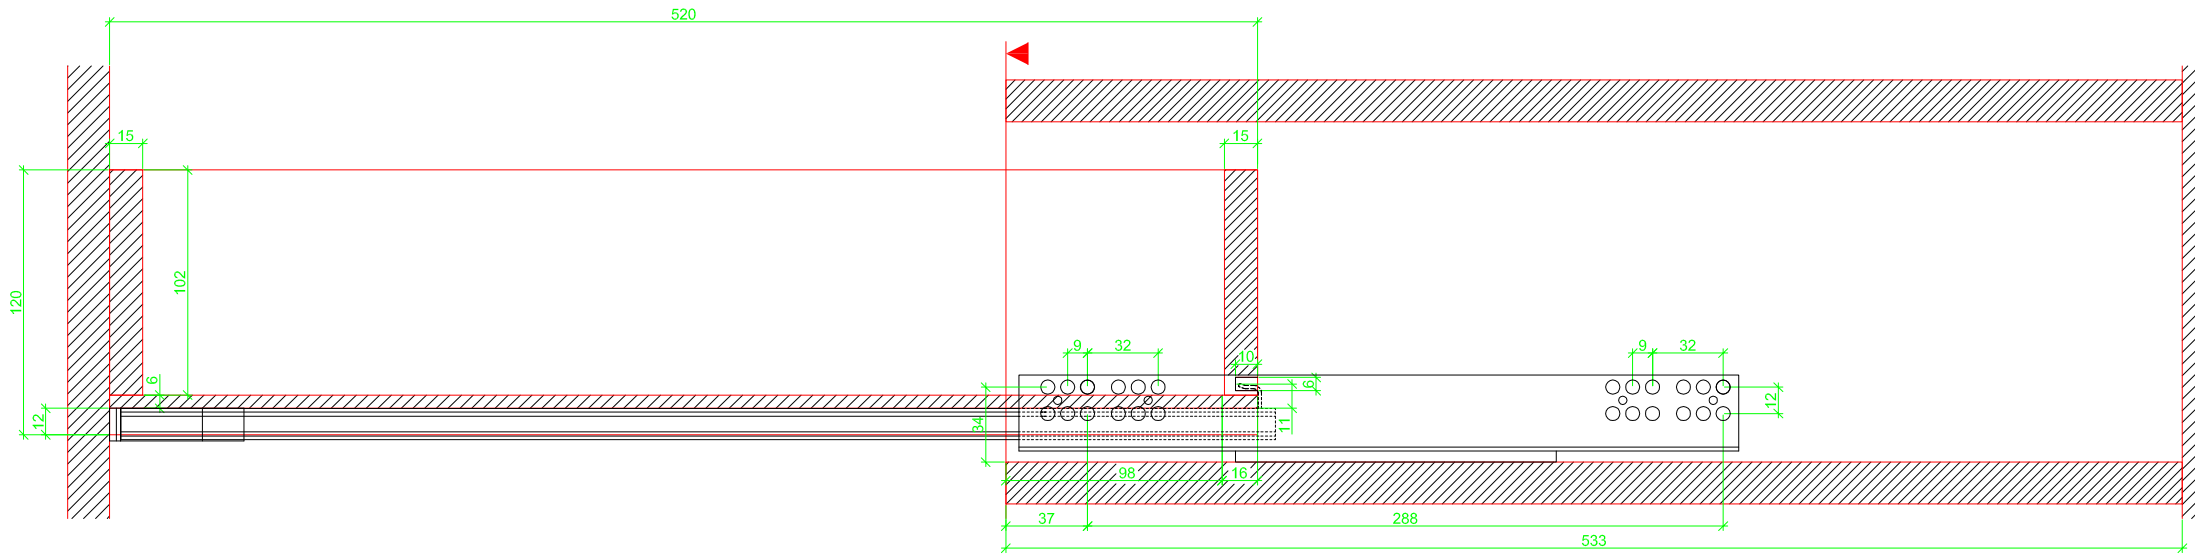

Drawings / Zeichnungen:  
Quadro 25 to slide on with Silent System  
Quadro 25 Aufschiebmontage mit Silent System

Nominal length / Nennlänge	520 mm
Cabinet side panel thickness / Korpuseitendicke	19 mm

Grooved drawer side without Plug/  
Genutete Seitenzarge ohne Aufsteckhalter

Drawer side on top of drawer bottom with Plug/  
Seitenzarge auf Schubkastenboden mit Aufsteckhalter

# Sideview / Seitenansicht

Grooved drawer side without Plug/  
Genutete Seitenzarge ohne Aufsteckhalter

Drawer side on top of drawer bottom with Plug/  
Seitenzarge auf Schubkastenboden mit Aufsteckhalter