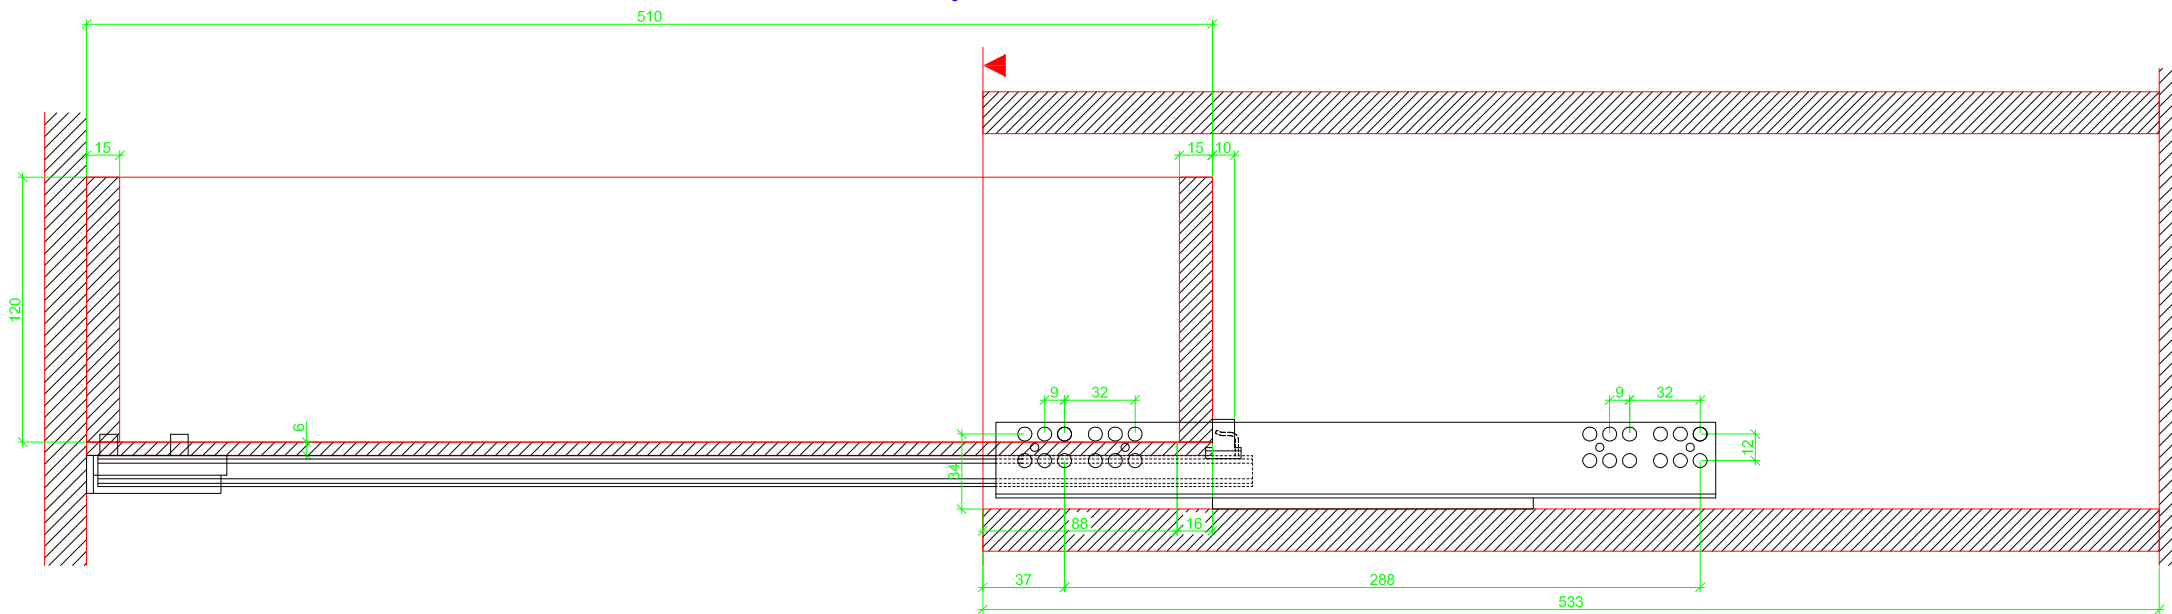

Drawings / Zeichnungen:  
Quadro 25 to slide on with Silent System  
Quadro 25 Aufschiebmontage mit Silent System

Nominal length / Nennlänge	520 mm
Cabinet side panel thickness / Korpuseitendicke	19 mm

Grooved drawer side without Plug/  
Genutete Seitenzarge ohne Aufsteckhalter

Drawer side on top of drawer bottom with Plug/  
Seitenzarge auf Schubkastenboden mit Aufsteckhalter

# Sideview / Seitenansicht

Grooved drawer side without Plug/  
Genutete Seitenzarge ohne Aufsteckhalter

Drawer side on top of drawer bottom with Plug/  
Seitenzarge auf Schubkastenboden mit Aufsteckhalter