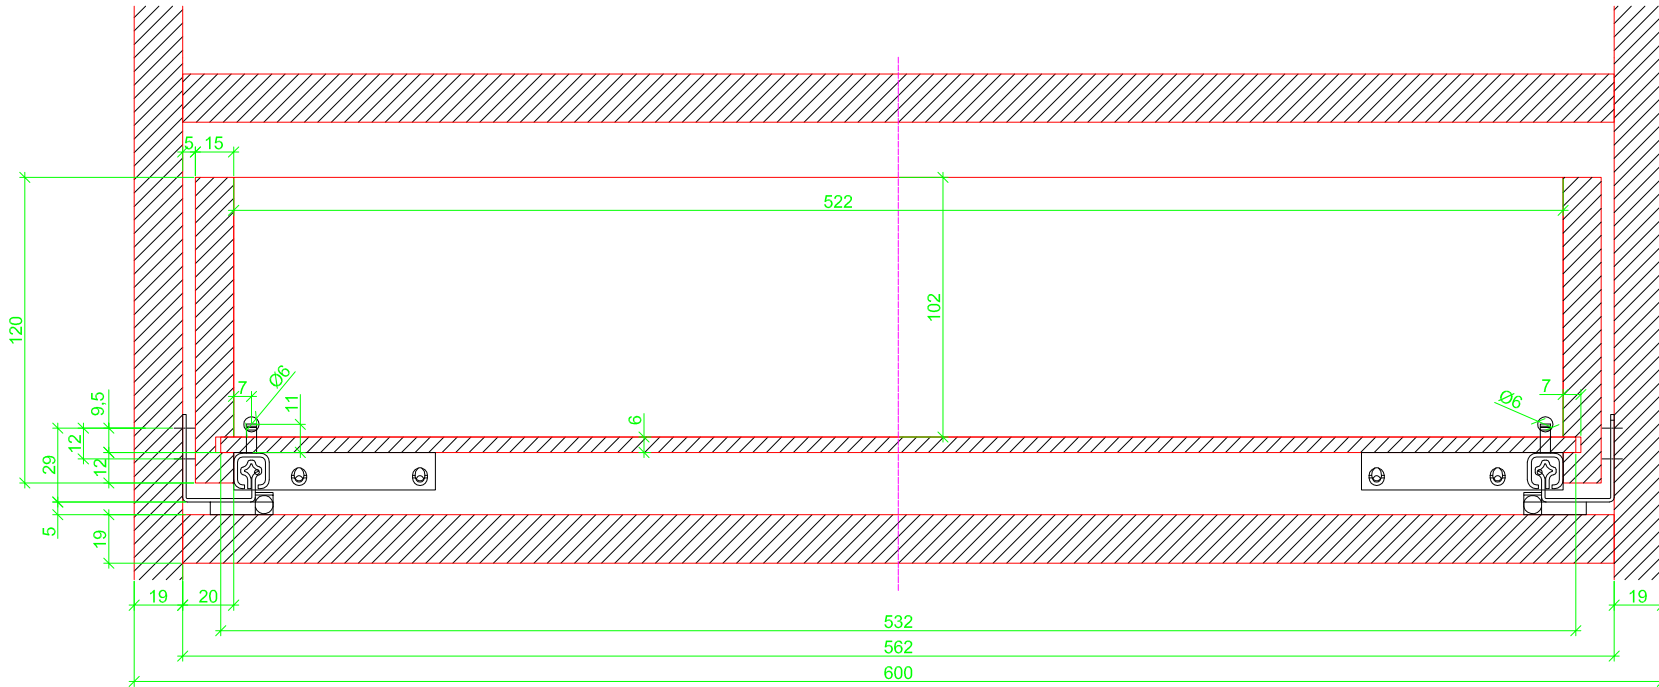

Drawings / Zeichnungen:  
Quadro 25 to slide on with Silent System  
Quadro 25 Aufschiebmontage mit Silent System

Nominal length / Nennlänge	520 mm
Cabinet side panel thickness / Korpuseitendicke	19 mm

Grooved drawer side without Plug/  
Genutete Seitenzarge ohne Aufsteckhalter

Drawer side on top of drawer bottom with Plug/  
Seitenzarge auf Schubkastenboden mit Aufsteckhalter

# Sideview / Seitenansicht

Grooved drawer side without Plug/  
Genutete Seitenzarge ohne Aufsteckhalter

Drawer side on top of drawer bottom with Plug/  
Seitenzarge auf Schubkastenboden mit Aufsteckhalter