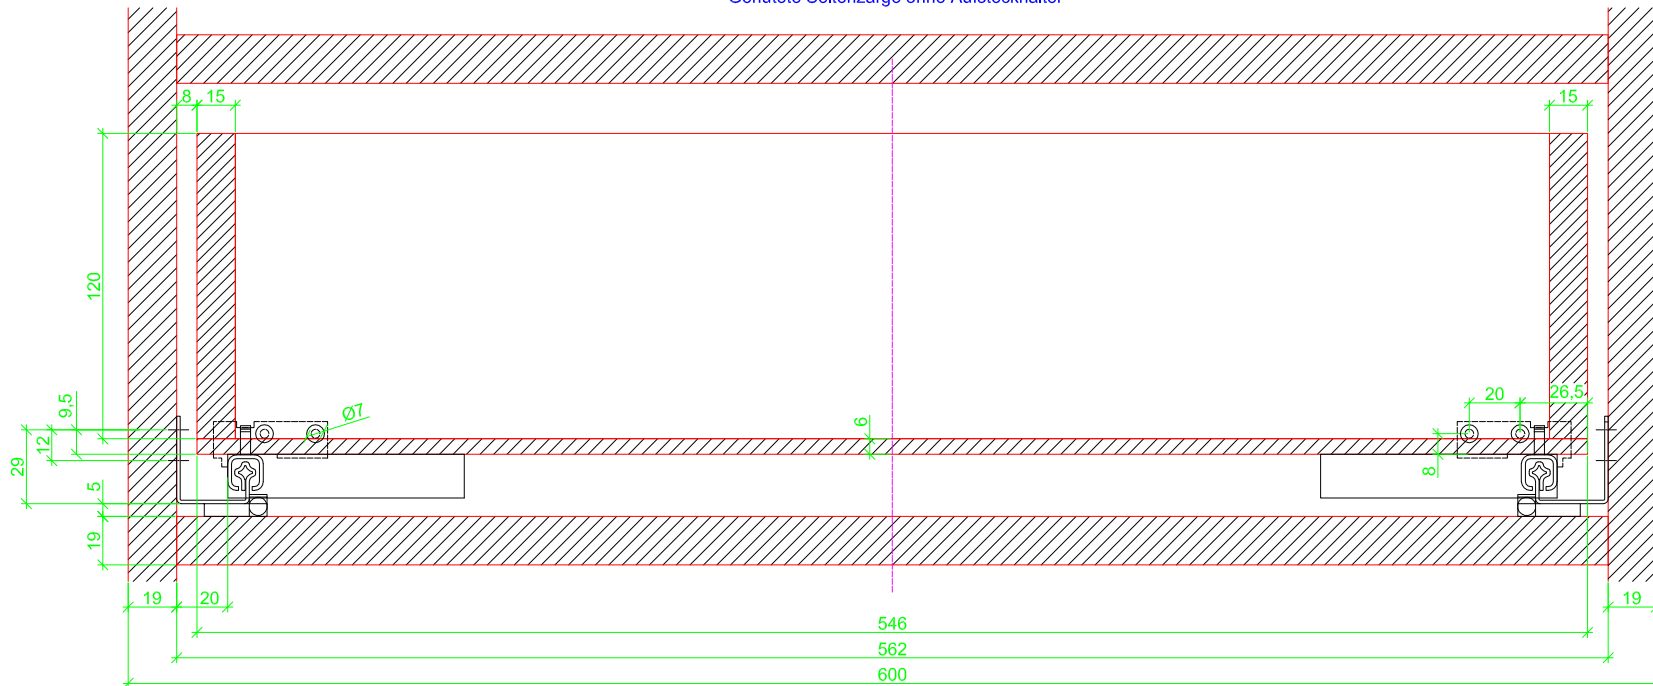

Drawings / Zeichnungen:  
Quadro 25 to slide on with Silent System  
Quadro 25 Aufschiebmontage mit Silent System

Nominal length / Nennlänge	520 mm
Cabinet side panel thickness / Korpuseitendicke	19 mm

Grooved drawer side without Plug/  
Genutete Seitenzarge ohne Aufsteckhalter

Drawer side on top of drawer bottom with Plug/  
Seitenzarge auf Schubkastenboden mit Aufsteckhalter

# Sideview / Seitenansicht

Grooved drawer side without Plug/  
Genutete Seitenzarge ohne Aufsteckhalter

Drawer side on top of drawer bottom with Plug/  
Seitenzarge auf Schubkastenboden mit Aufsteckhalter