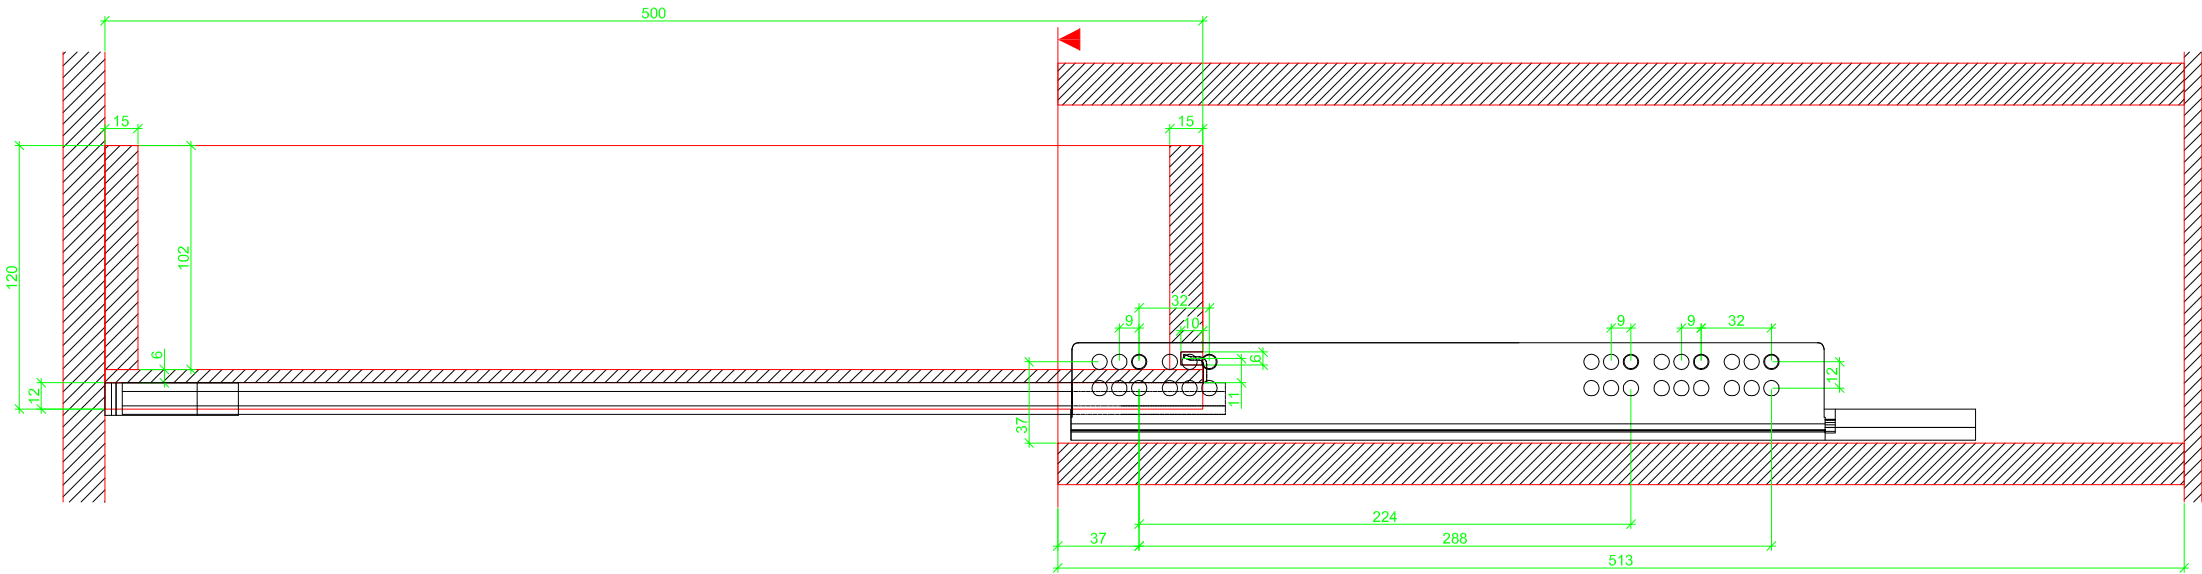

Drawings / Zeichnungen:  
Quadro V6 to slide on with Silent System  
Quadro V6 Aufschiebmontage mit Silent System

Nominal length / Nennlänge	500 mm
Cabinet side panel thickness / Korpuseitendicke	19 mm

Grooved drawer side without Plug/  
Genutete Seitenzarge ohne Aufsteckhalter

Drawer side on top of drawer bottom with Plug/  
Seitenzarge auf Schubkastenboden mit Aufsteckhalter

# Sideview / Seitenansicht

Grooved drawer side without Plug/  
Genutete Seitenzarge ohne Aufsteckhalter

Drawer side on top of drawer bottom with Plug/  
Seitenzarge auf Schubkastenboden mit Aufsteckhalter