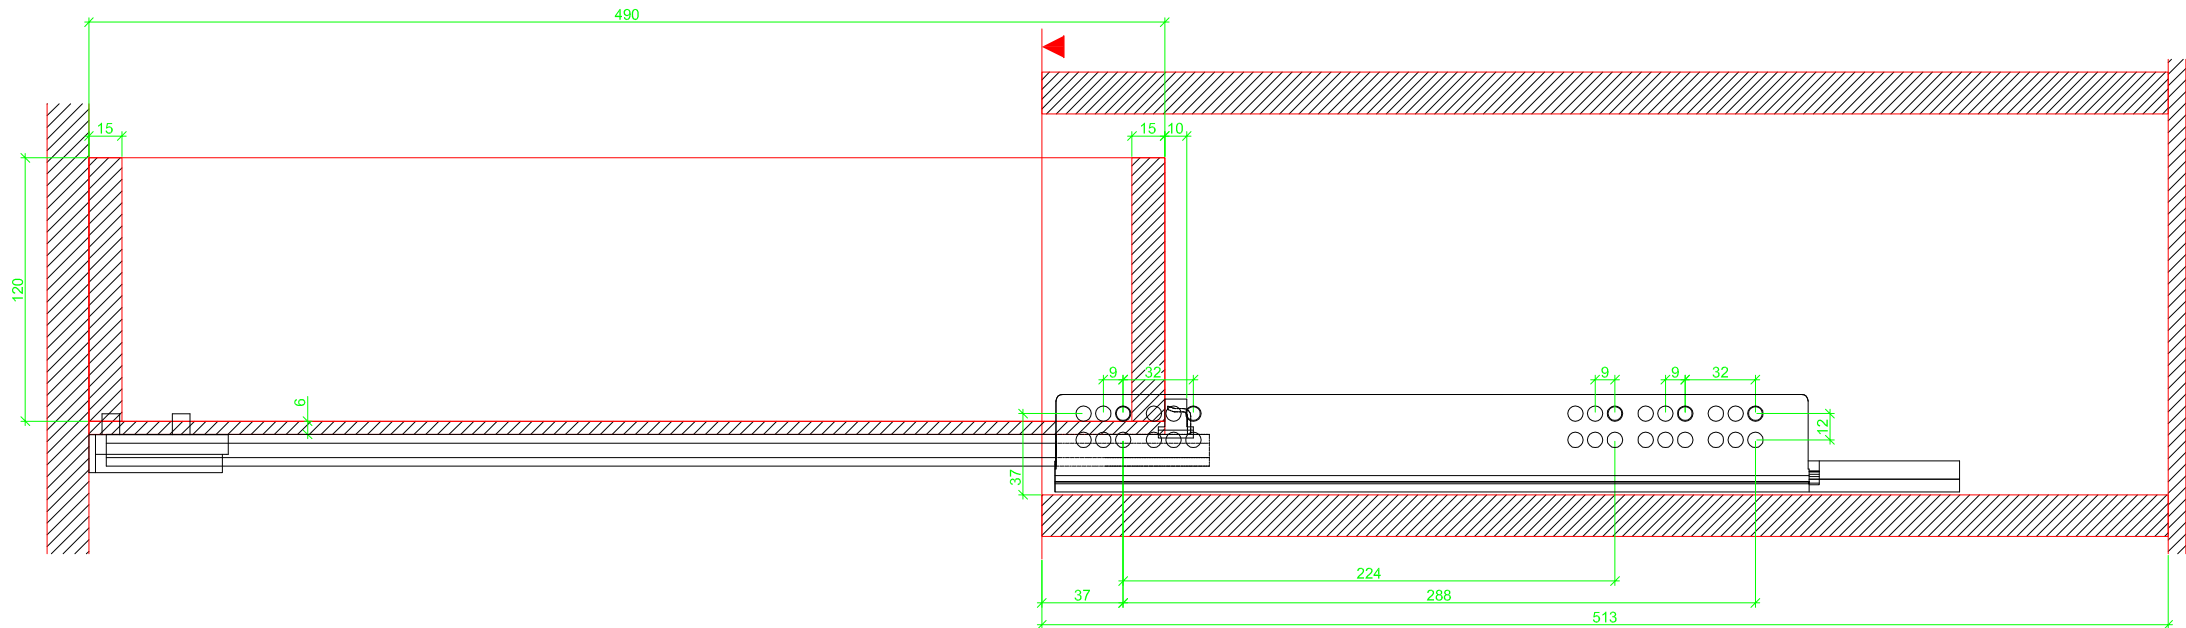

Drawings / Zeichnungen:  
Quadro V6 to slide on with Silent System  
Quadro V6 Aufschiebmontage mit Silent System

Nominal length / Nennlänge	500 mm
Cabinet side panel thickness / Korpuseitendicke	19 mm

Grooved drawer side without Plug/  
Genutete Seitenzarge ohne Aufsteckhalter

Drawer side on top of drawer bottom with Plug/  
Seitenzarge auf Schubkastenboden mit Aufsteckhalter

# Sideview / Seitenansicht

Grooved drawer side without Plug/  
Genutete Seitenzarge ohne Aufsteckhalter

Drawer side on top of drawer bottom with Plug/  
Seitenzarge auf Schubkastenboden mit Aufsteckhalter