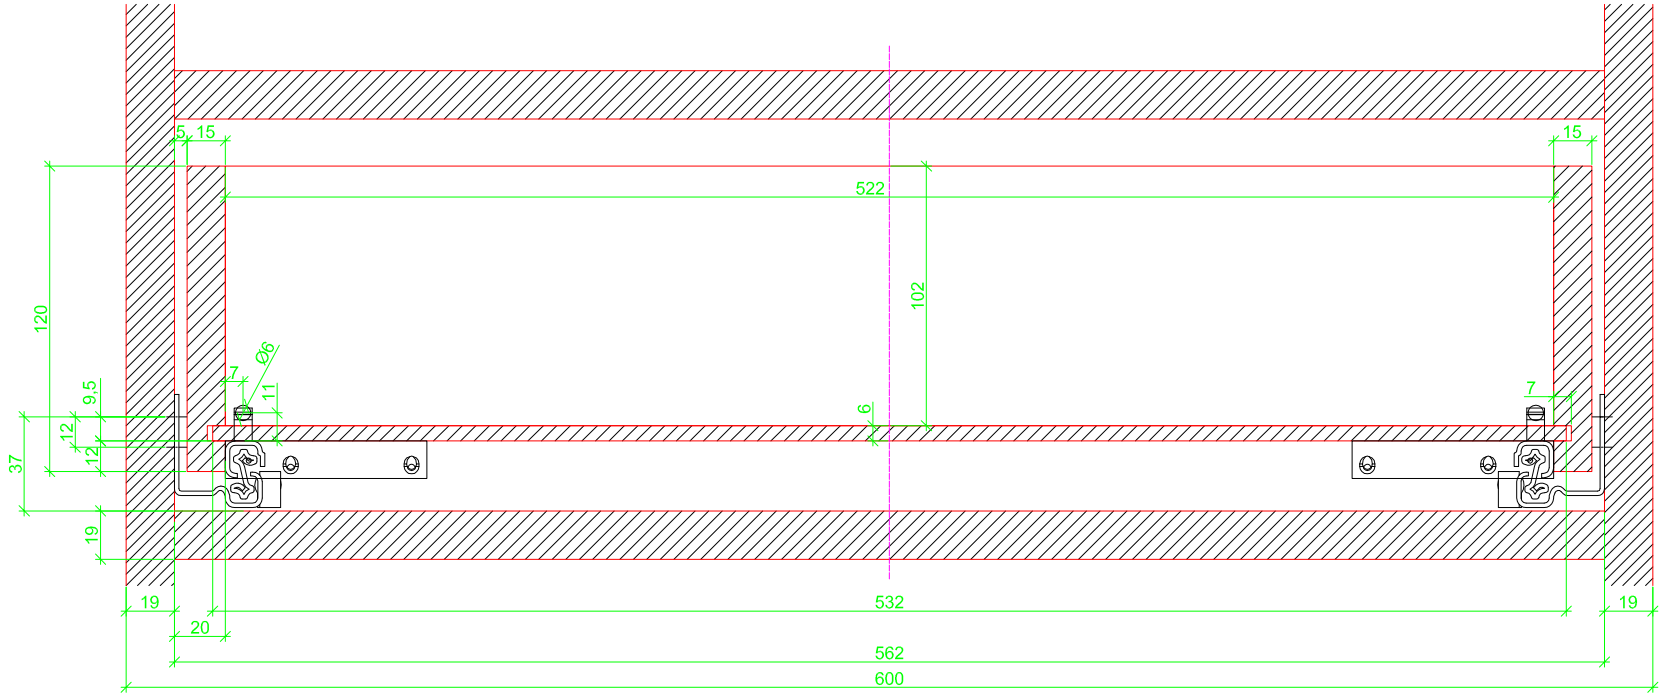

Drawings / Zeichnungen:  
Quadro V6 to slide on with Silent System  
Quadro V6 Aufschiebmontage mit Silent System

Nominal length / Nennlänge	500 mm
Cabinet side panel thickness / Korpuseitendicke	19 mm

Grooved drawer side without Plug/  
Genutete Seitenzarge ohne Aufsteckhalter

Drawer side on top of drawer bottom with Plug/  
Seitenzarge auf Schubkastenboden mit Aufsteckhalter

# Sideview / Seitenansicht

Grooved drawer side without Plug/  
Genutete Seitenzarge ohne Aufsteckhalter

Drawer side on top of drawer bottom with Plug/  
Seitenzarge auf Schubkastenboden mit Aufsteckhalter