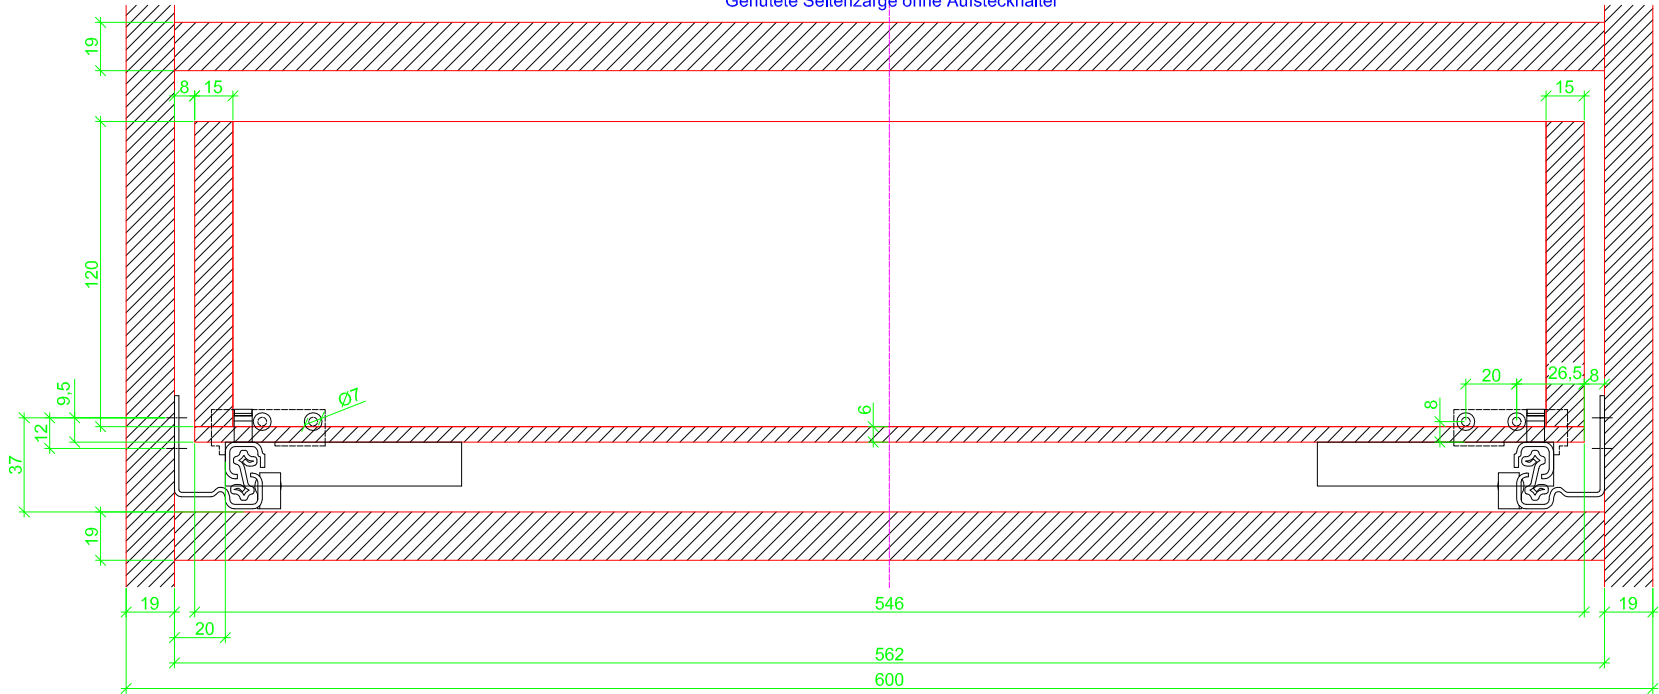

Drawings / Zeichnungen:  
Quadro V6 to slide on with Silent System  
Quadro V6 Aufschiebmontage mit Silent System

Nominal length / Nennlänge	500 mm
Cabinet side panel thickness / Korpuseitendicke	19 mm

Grooved drawer side without Plug/  
Genutete Seitenzarge ohne Aufsteckhalter

Drawer side on top of drawer bottom with Plug/  
Seitenzarge auf Schubkastenboden mit Aufsteckhalter

# Sideview / Seitenansicht

Grooved drawer side without Plug/  
Genutete Seitenzarge ohne Aufsteckhalter

Drawer side on top of drawer bottom with Plug/  
Seitenzarge auf Schubkastenboden mit Aufsteckhalter